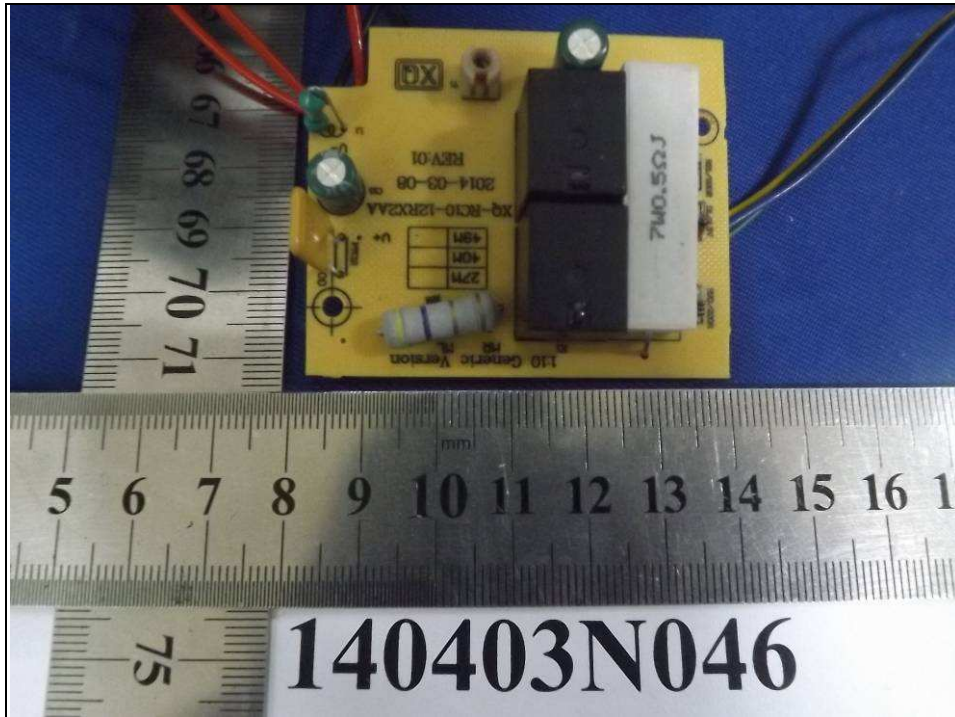

BUREAU
VERITAS

Reference No.: FV140403N046

PHOTOGRAPHS OF THE EUT

RX

**BUREAU
VERITAS**

Reference No.: FV140403N046

BUREAU
VERITAS

Reference No.: FV140403N046

**BUREAU
VERITAS**

Reference No.: FV140403N046

TX

**BUREAU
VERITAS**

Reference No.: FV140403N046