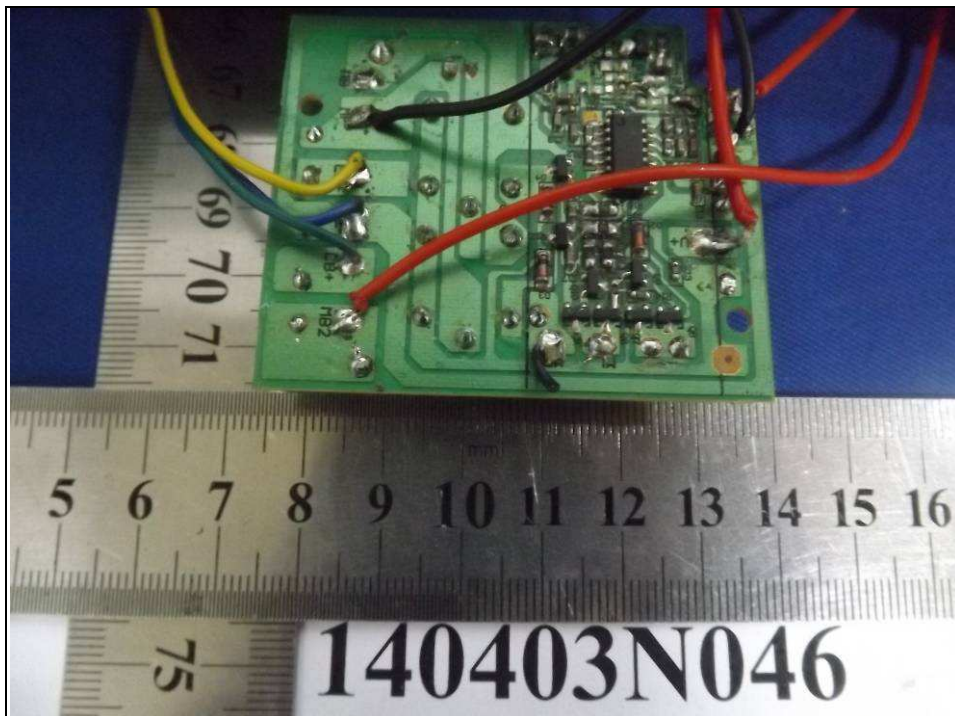

BUREAU
VERITAS

Reference No.: FV140403N046

PHOTOGRAPHS OF THE EUT

RX

**BUREAU
VERITAS**

Reference No.: FV140403N046

BUREAU
VERITAS

Reference No.: FV140403N046