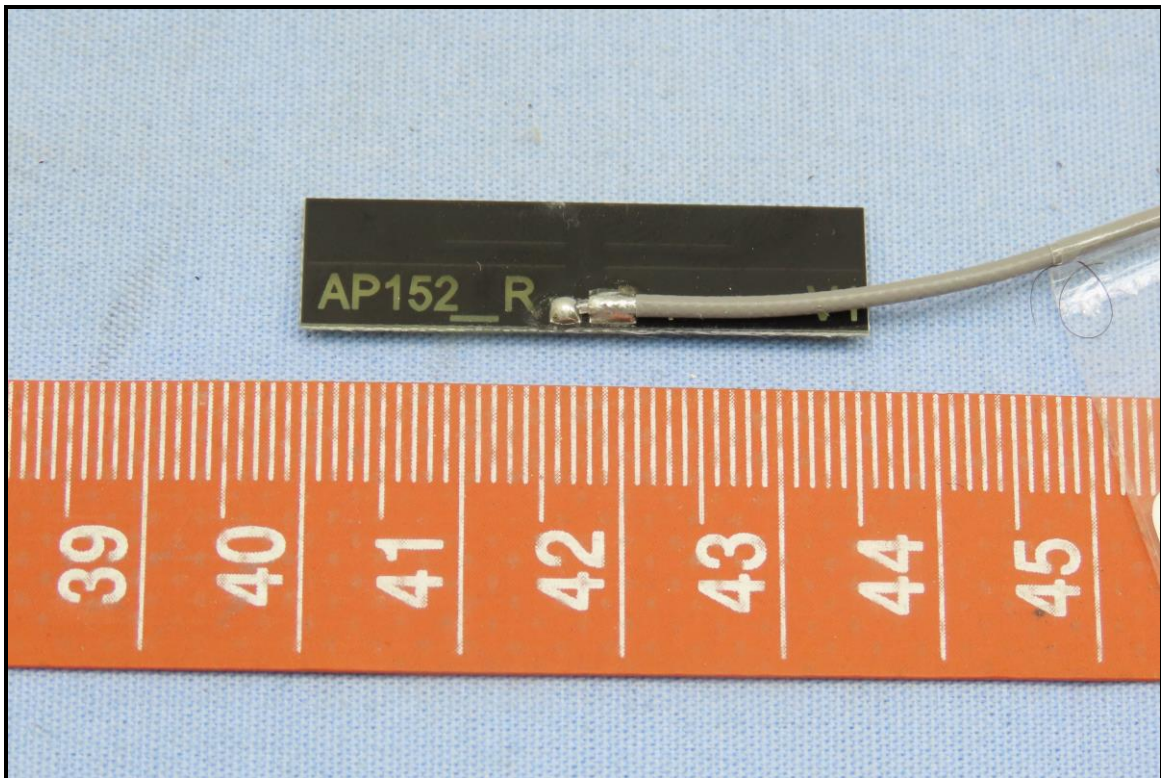

BUREAU
VERITAS

CONSTRUCTION PHOTOS OF EUT

Brand: jjPlus / Model : WMU6202, WMU6203, WMU6204, WMU6205

Brand: ARISTOTLE, Model: RFA-25-AP152R-70B360

**BUREAU
VERITAS**

Brand: ARISTOTLE, Model: RFA-25-AP152R-70-180