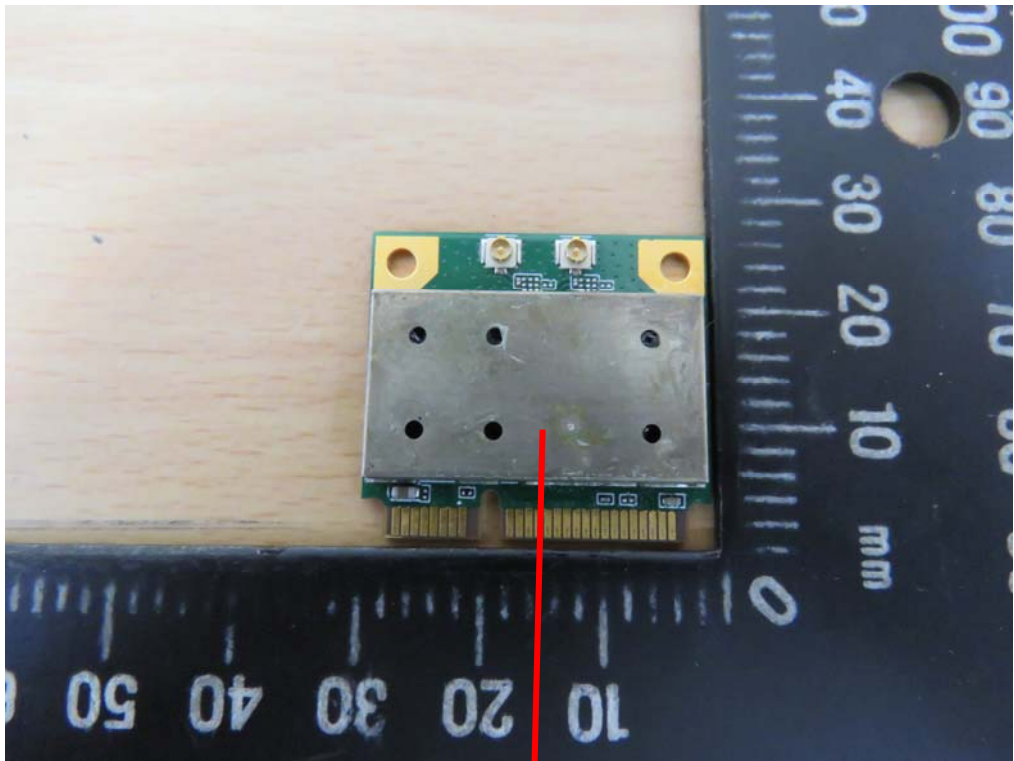

# JWX6058 Mini PCI-e Label Drawing

# JWX6058 Mini PCI-e Label Location

Model: JWX6058	<b>jjPlus</b>
	
MAC: 001561206313	
S/N: H6JWX6058000003	
FCC ID: W23-JWX6058	
<b>CE FC</b>	