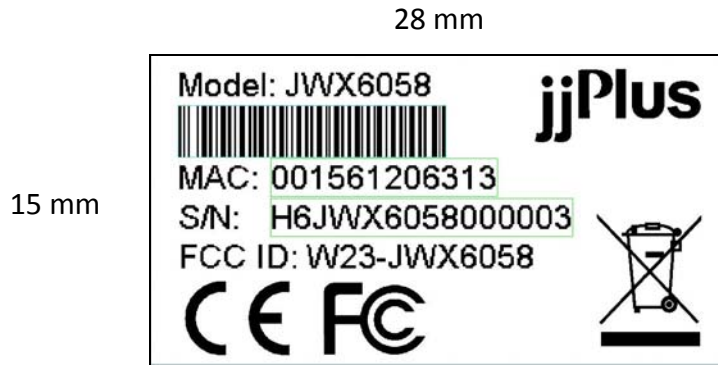

# JWX6058 Mini PCI-e Label Drawing

# JWX6058 Mini PCI-e Label Location

Model: JWX6058	<b>jjPlus</b>
	
MAC: 001561206313	
S/N: H6JWX6058000003	
FCC ID: W23-JWX6058	
<b>CE FC</b>	