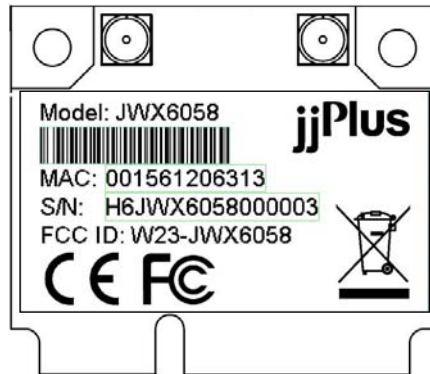

# JWX6058 Mini PCI-e Label Drawing

# JWX6058 Mini PCI-e Label Location

Model: JWX6058	<b>jjPlus</b>
	
MAC: 001561206313	
S/N: H6JWX6058000003	
FCC ID: W23-JWX6058	
<b>CE FC</b>	