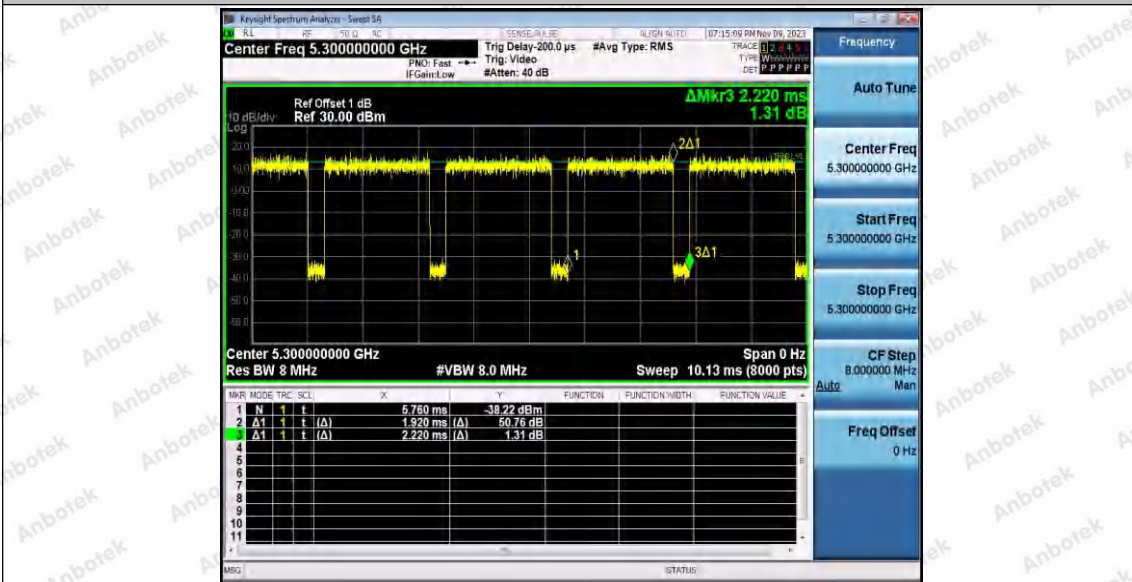

Hotline 400-003-0500  
 www.anbotek.com.cn

11N20SISO\_Ant2\_5300

11N20SISO\_Ant1\_5320