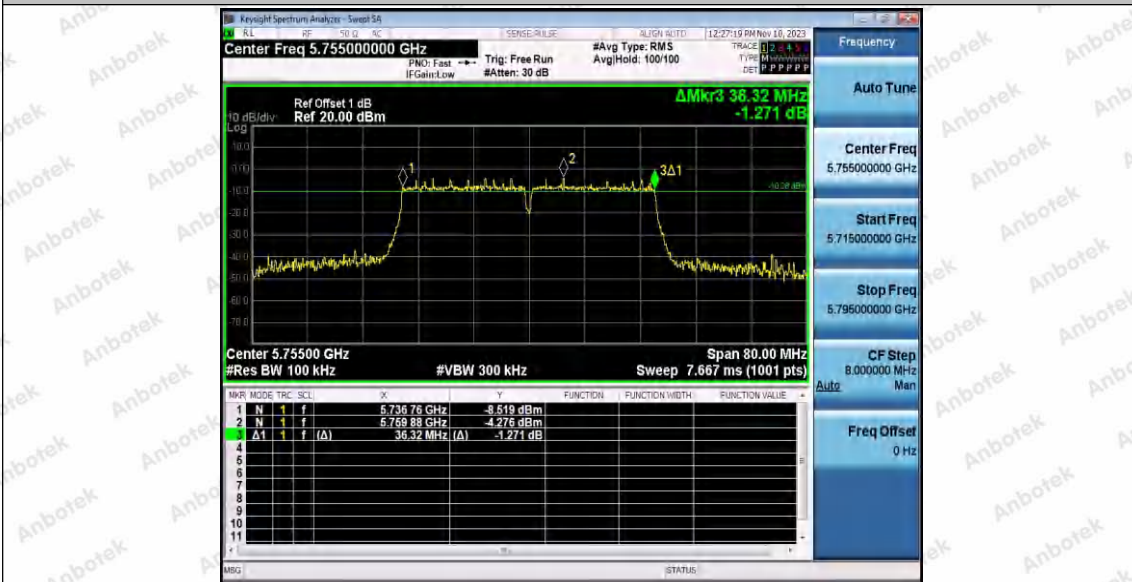

Hotline 400-003-0500  
www.anbotek.com.cn

11N40SISO\_Ant2\_5755

11N40SISO\_Ant1\_5795