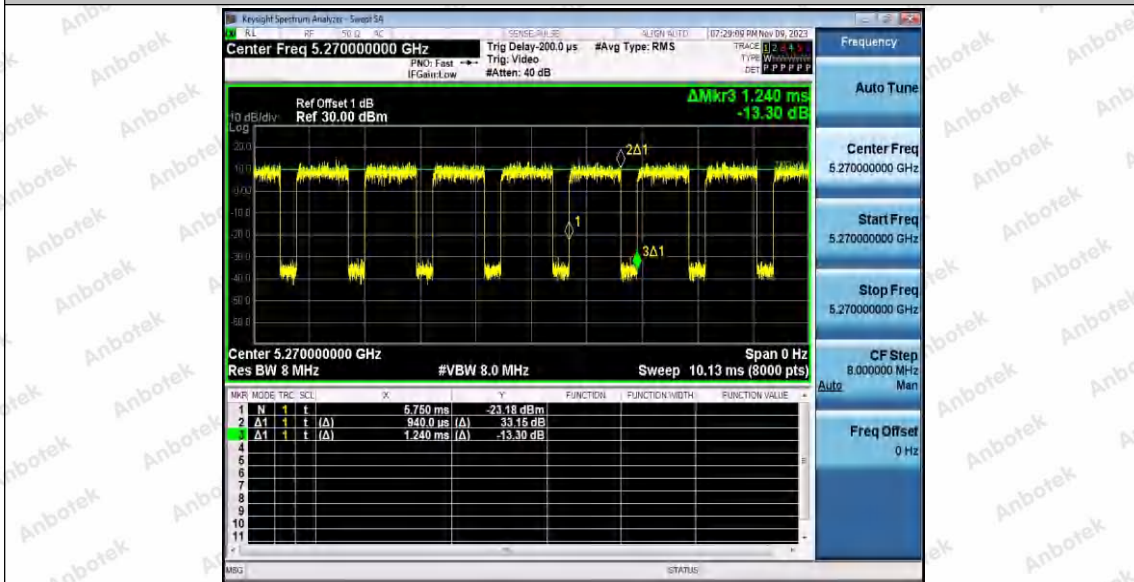

11N40SISO_Ant1_5310