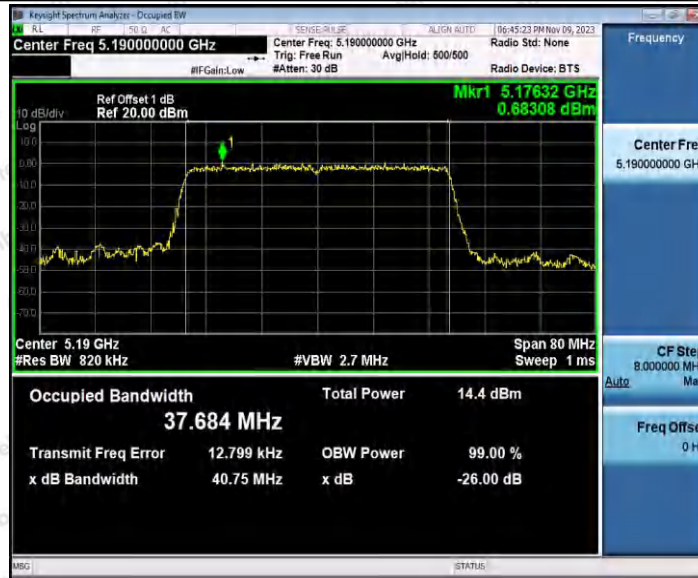

### 11AX40SISO\_Ant1\_5190