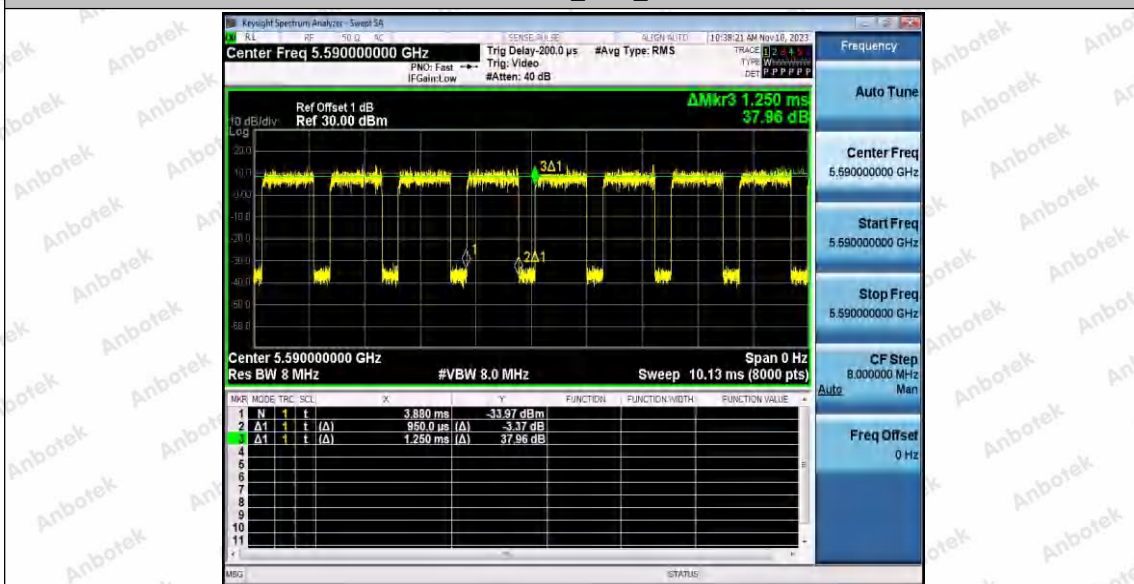

Hotline  
 400-003-0500  
 www.anbotek.com.cn

11N40SISO\_Ant1\_5590

11N40SISO\_Ant2\_5590