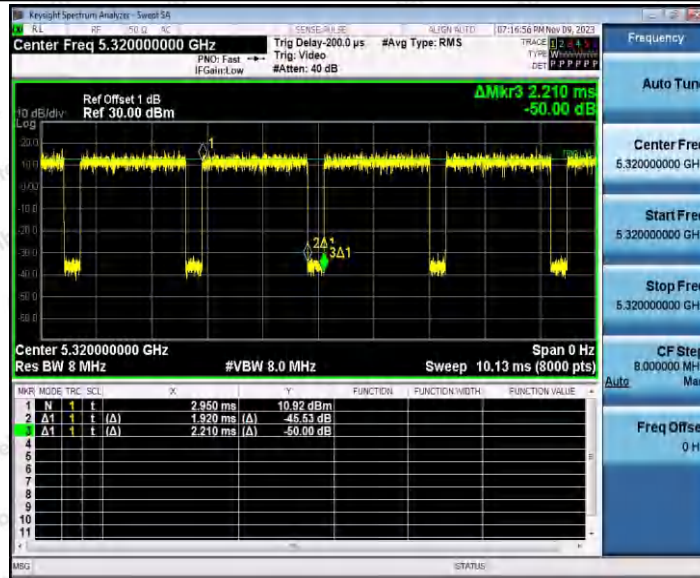

11N20SISO_Ant1_5500