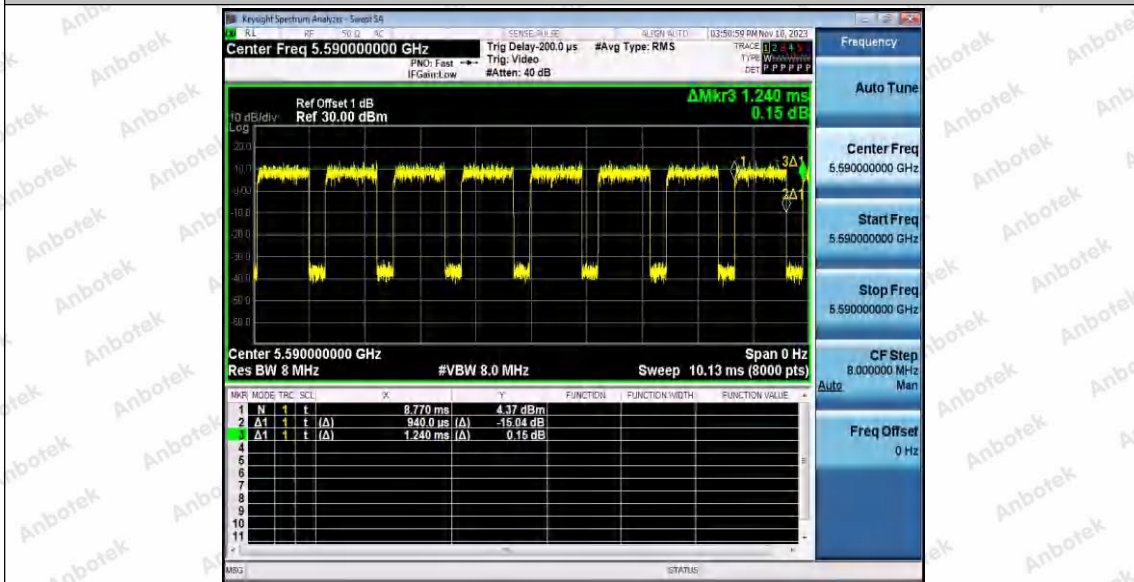

Hotline  
 400-003-0500  
 www.anbotek.com.cn

11N40SISO\_Ant1\_5590

11N40SISO\_Ant2\_5590