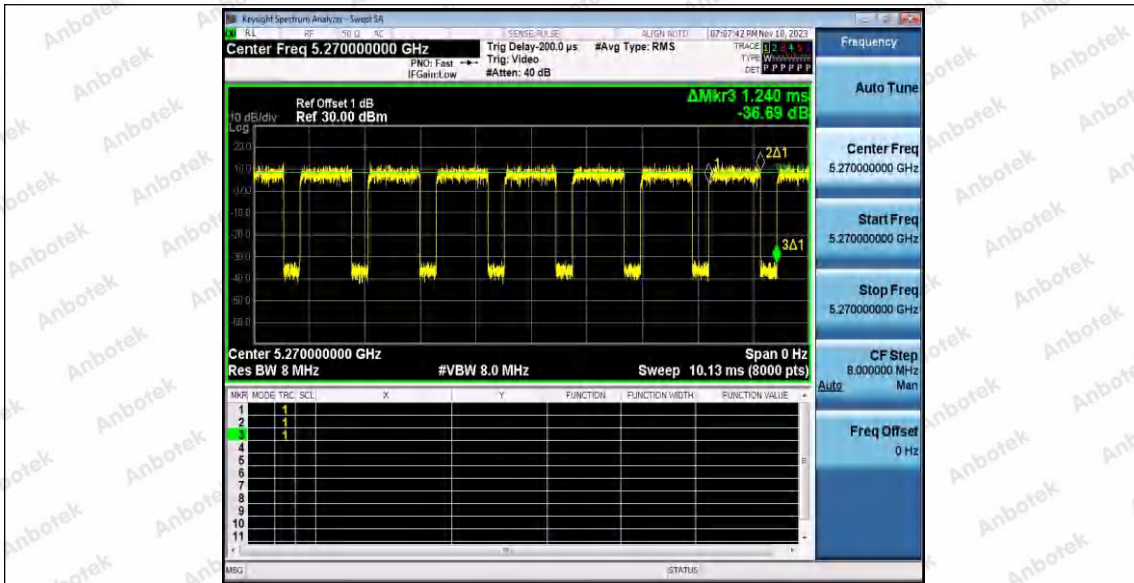

11N40SISO_Ant2_5270