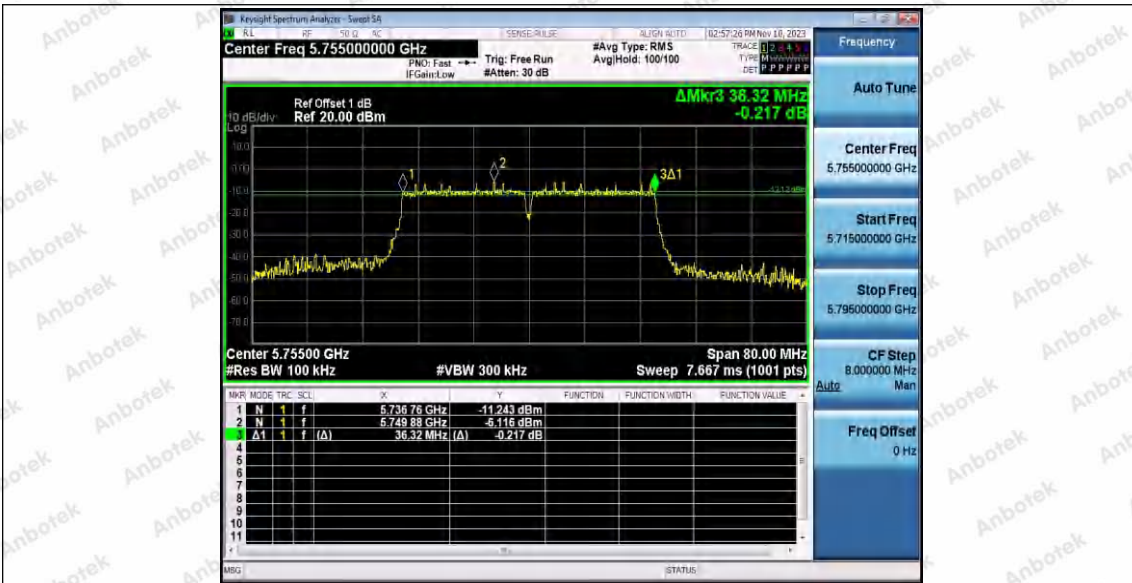

Hotline 400-003-0500  
www.anbotek.com.cn

11N40SISO\_Ant2\_5755

11N40SISO\_Ant1\_5795