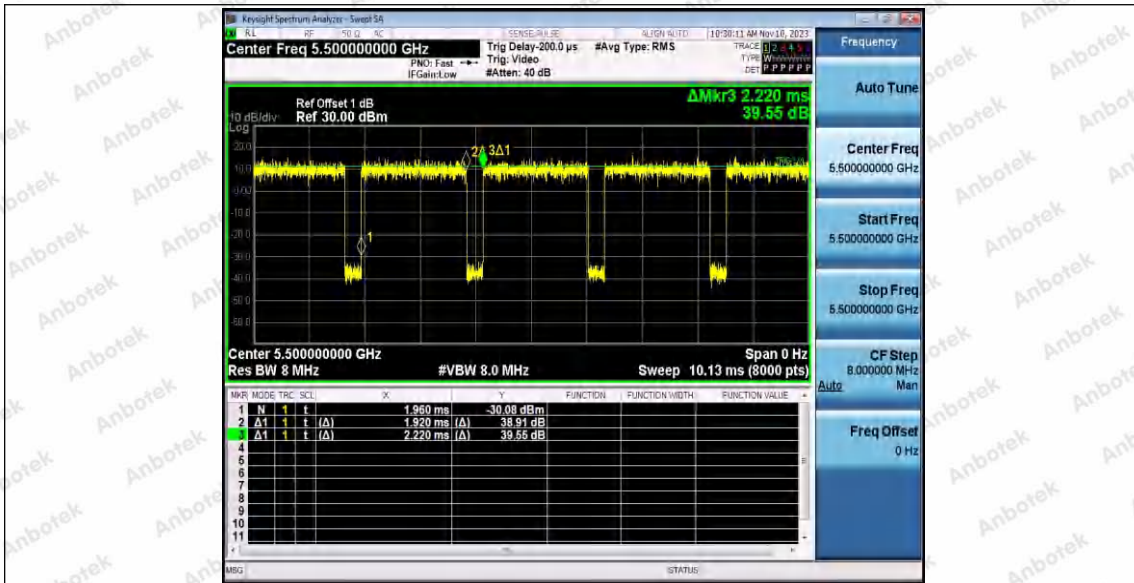

11N20SISO_Ant1_5600