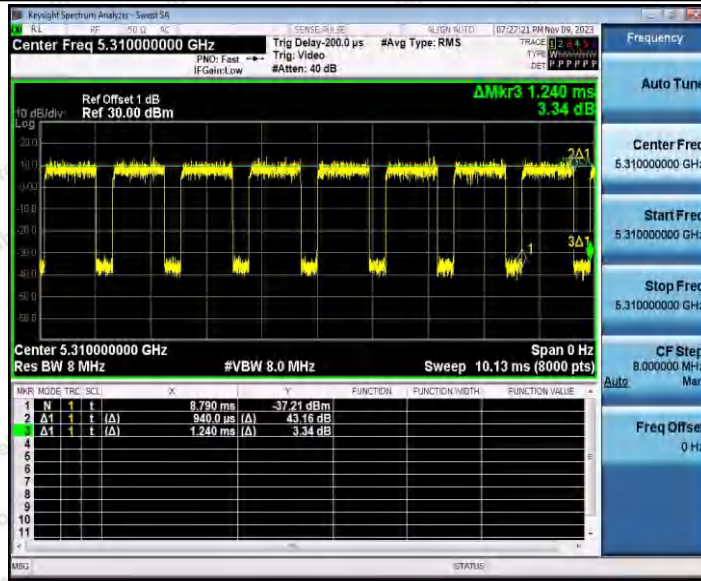

11N40SISO_Ant1_5510