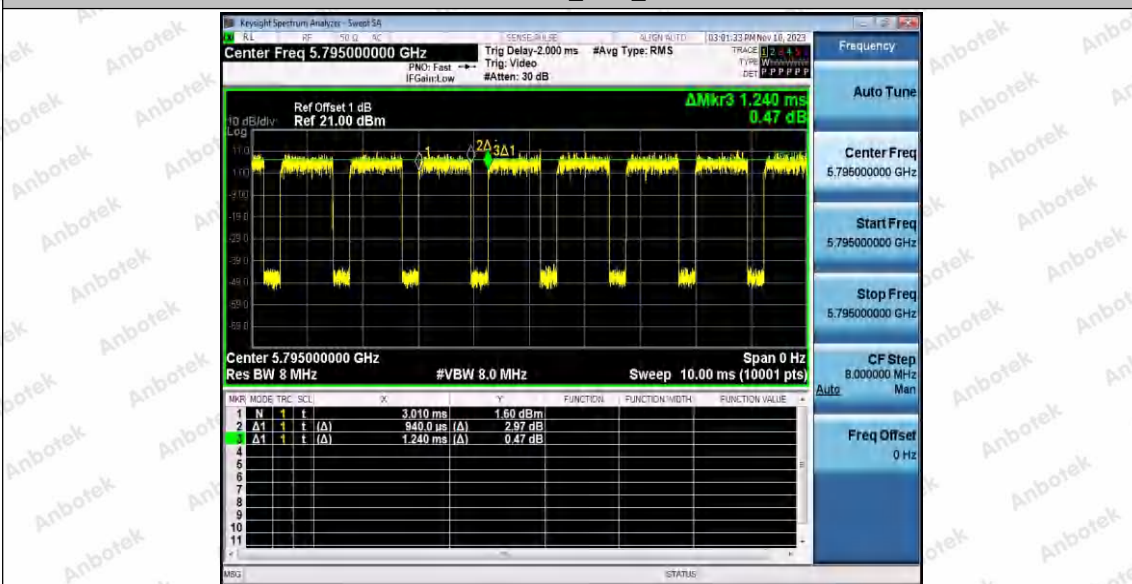

Hotline 400-003-0500  
 www.anbotek.com.cn

11N40SISO\_Ant2\_5755

11N40SISO\_Ant1\_5795