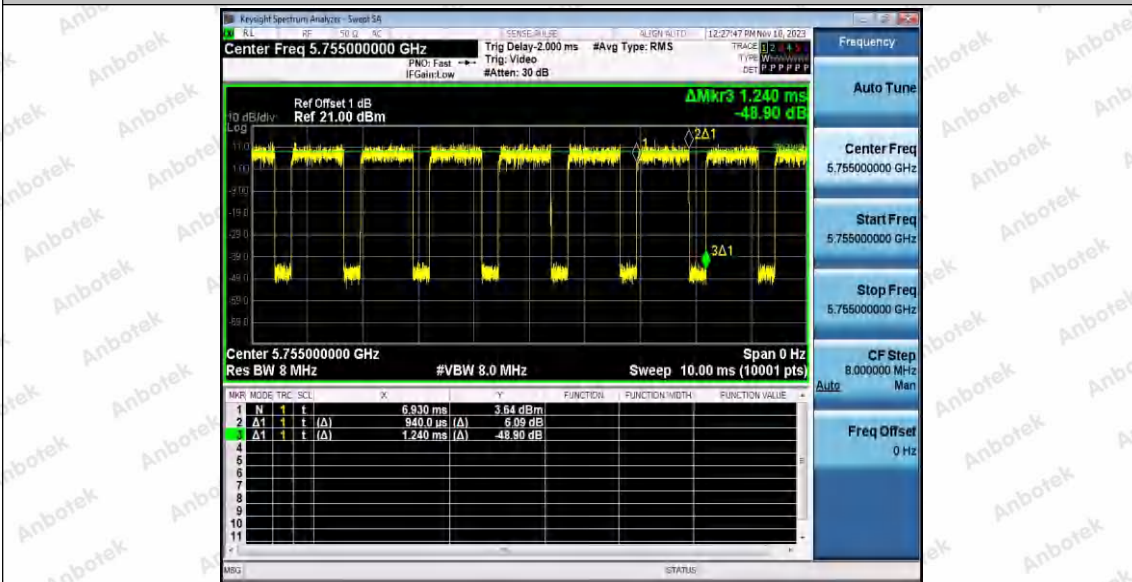

Hotline 400-003-0500  
 www.anbotek.com.cn

11N40SISO\_Ant2\_5755

11N40SISO\_Ant1\_5795