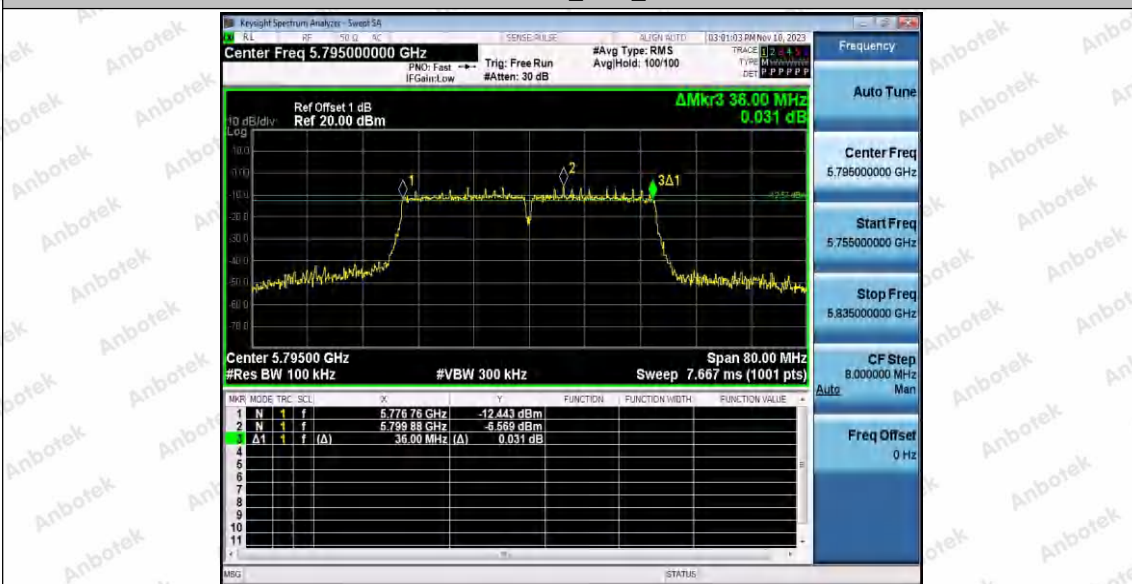

Hotline 400-003-0500  
www.anbotek.com.cn

11N40SISO\_Ant2\_5755

11N40SISO\_Ant1\_5795