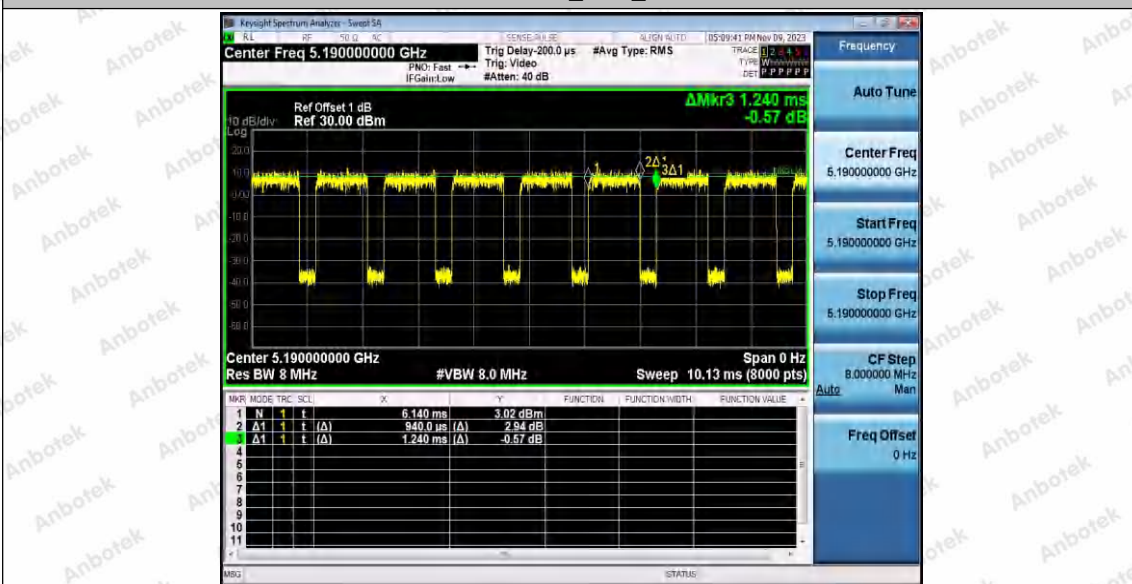

Hotline 400-003-0500  
 www.anbotek.com.cn

11N40SISO\_Ant1\_5190

11N40SISO\_Ant2\_5190