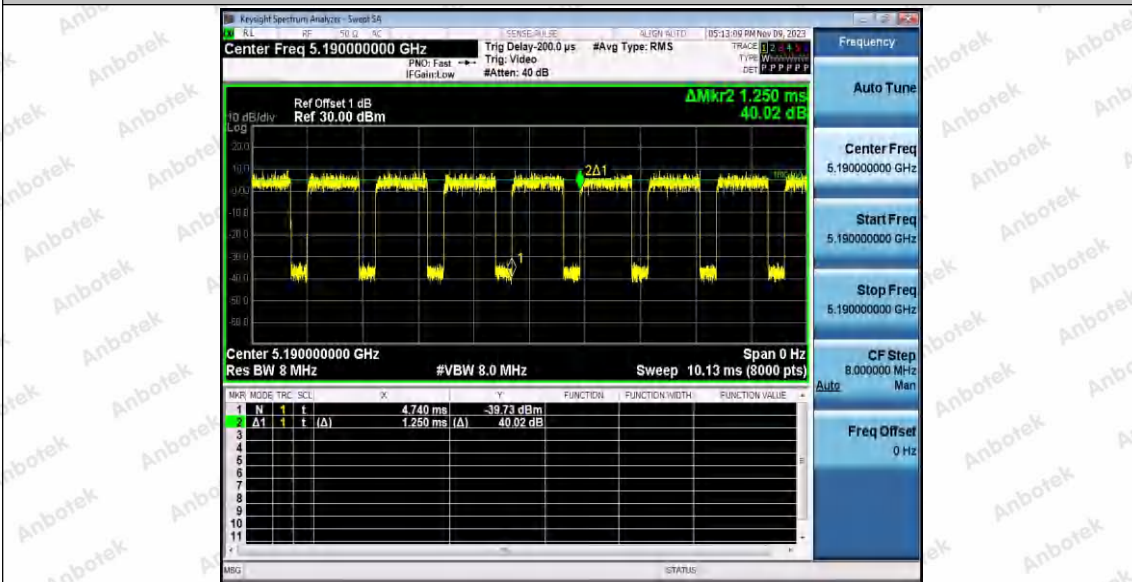

Hotline 400-003-0500  
 www.anbotek.com.cn

11N40SISO\_Ant1\_5190

11N40SISO\_Ant2\_5190