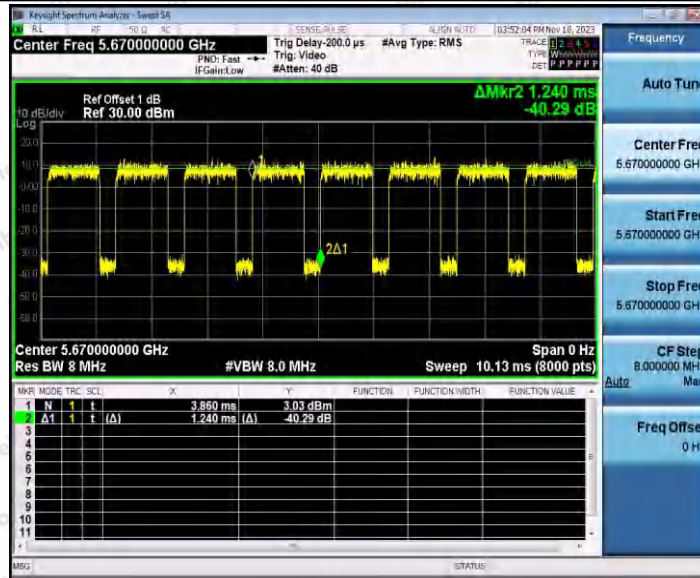

11N40SISO_Ant2_5670