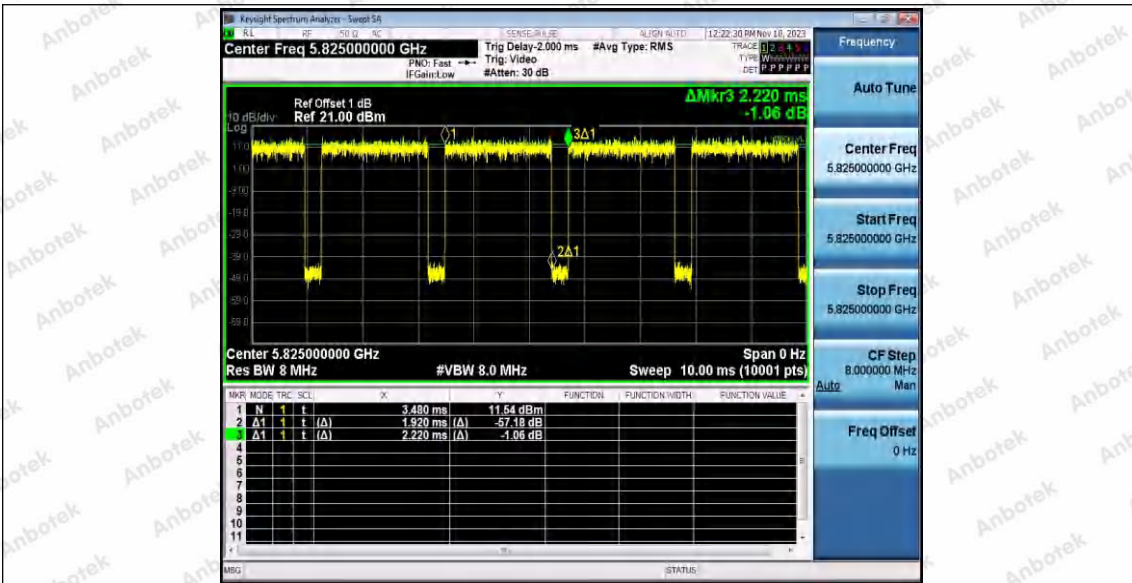

Hotline 400-003-0500  
 www.anbotek.com.cn

11N40SISO\_Ant1\_5190

11N40SISO\_Ant2\_5190