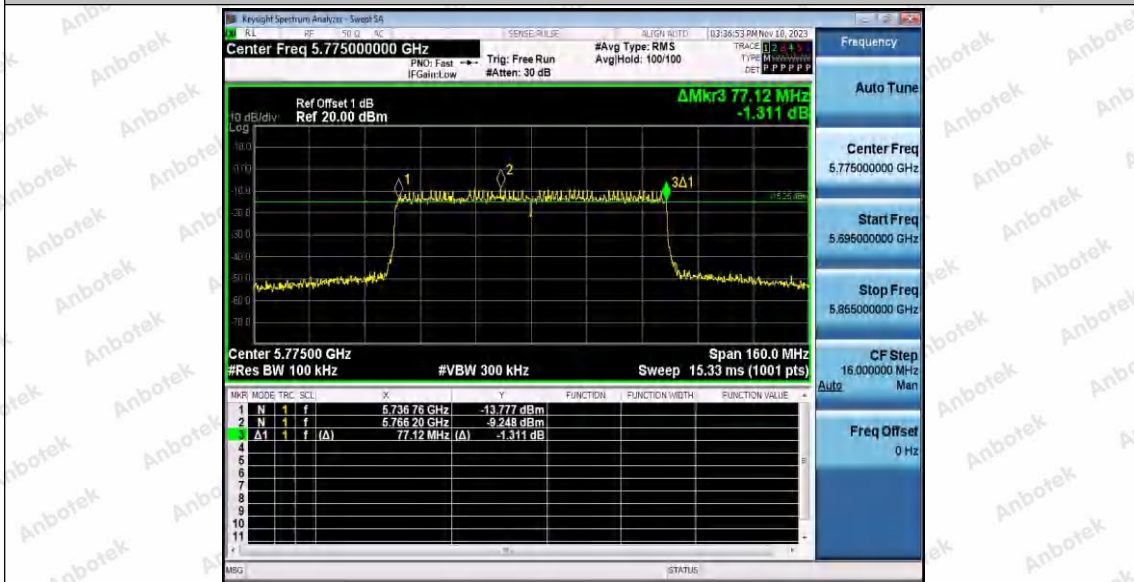

Hotline 400-003-0500  
 www.anbotek.com.cn

11AX80SISO\_Ant1\_5775

11AX80SISO\_Ant2\_5775