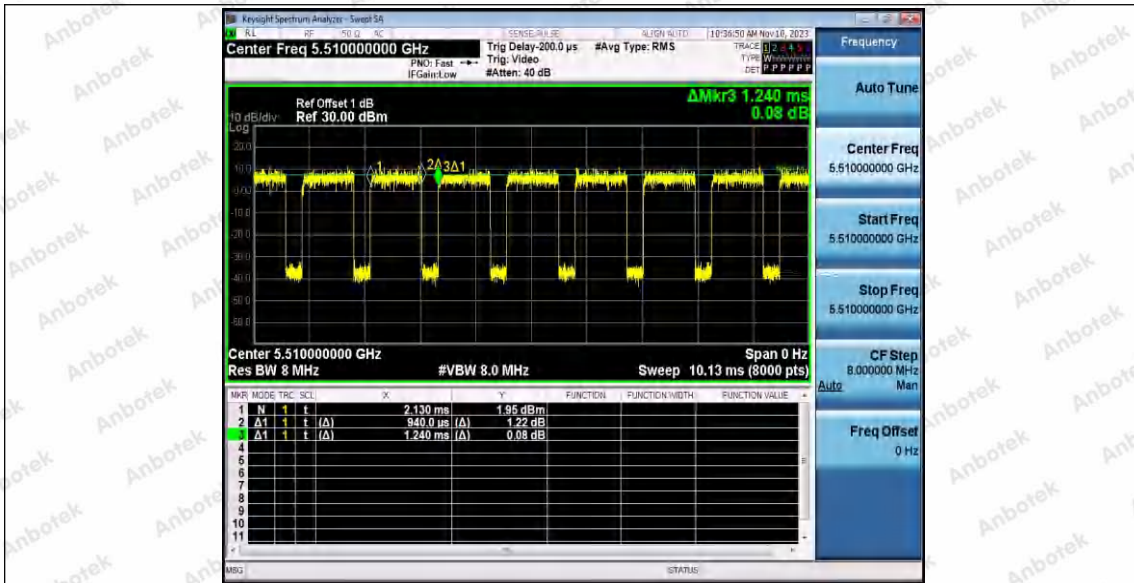

11N40SISO_Ant1_5590