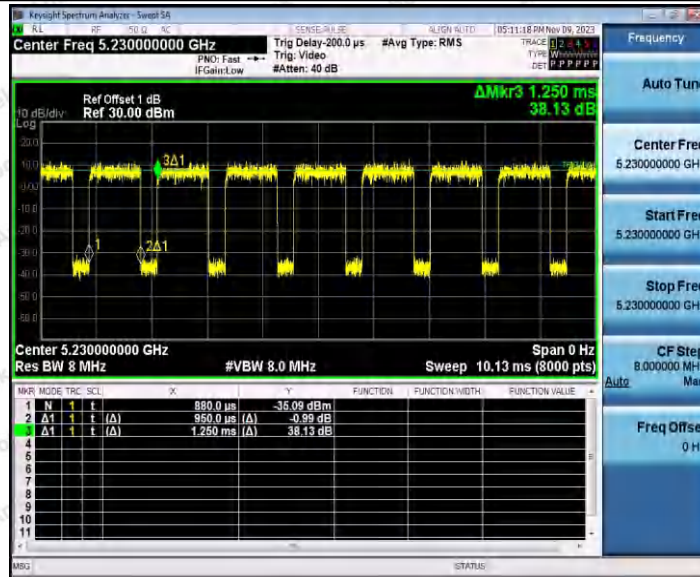

Hotline  
400-003-0500  
www.anbotek.com.cn

11N40SISO\_Ant1\_5230

11N40SISO\_Ant2\_5230

11N40SISO\_Ant1\_5270