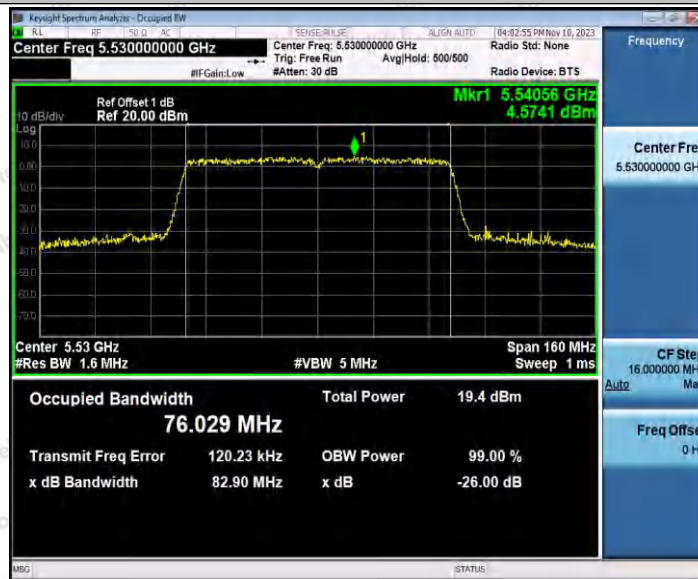

### 11AC80SISO\_Ant1\_5530