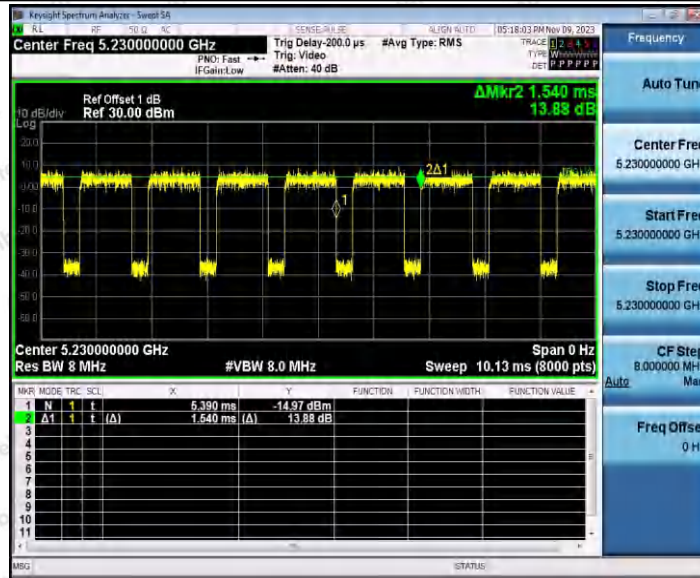

11N40SISO_Ant1_5230

11N40SISO_Ant2_5230