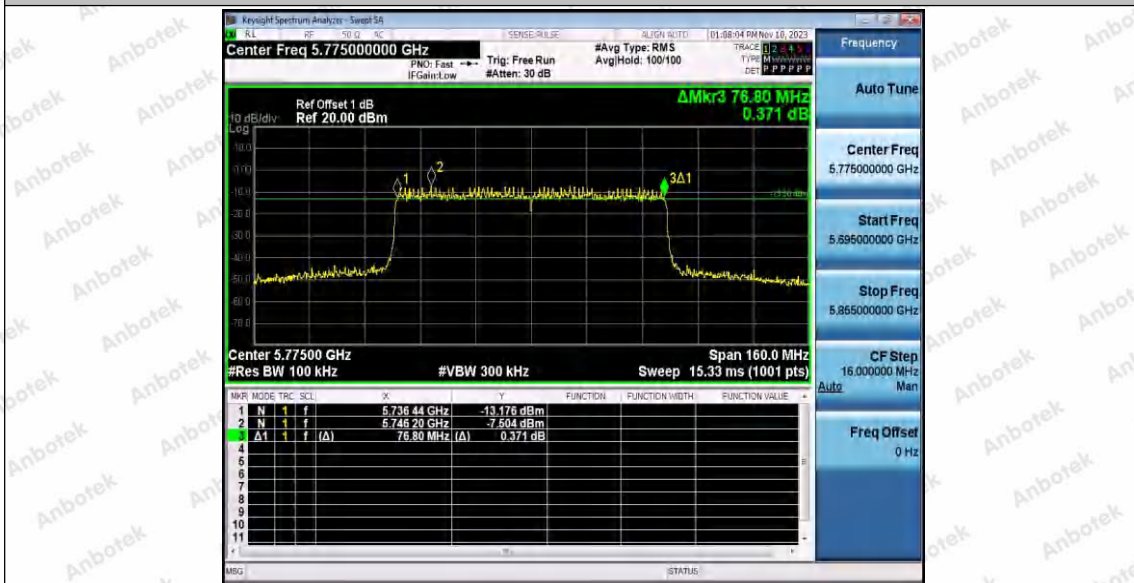

Hotline 400-003-0500  
 www.anbotek.com.cn

11AX80SISO\_Ant1\_5775

11AX80SISO\_Ant2\_5775