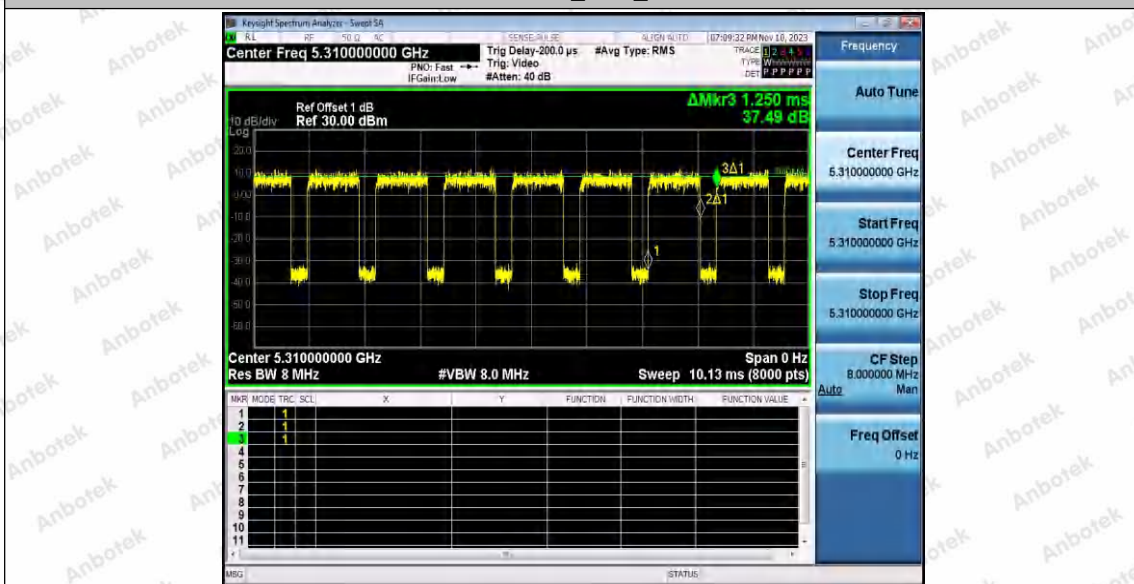

Hotline  
400-003-0500  
www.anbotek.com.cn

11N40SISO\_Ant2\_5270

11N40SISO\_Ant1\_5310