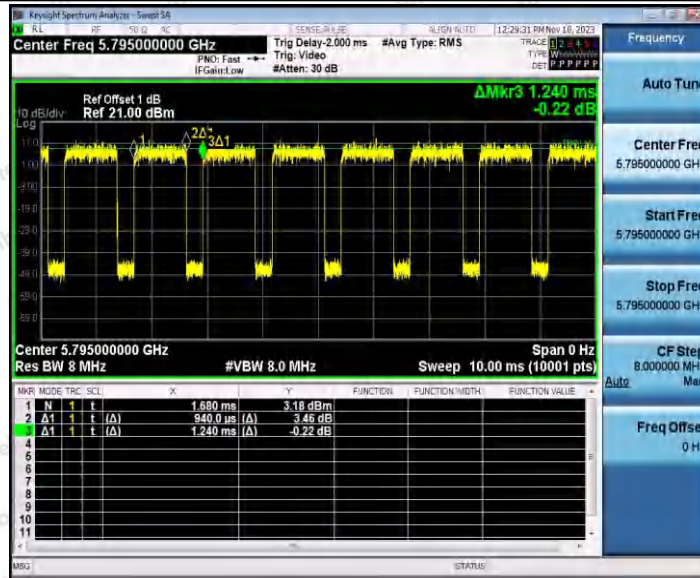

11N40SISO_Ant2_5795

11AC20SISO_Ant1_5180