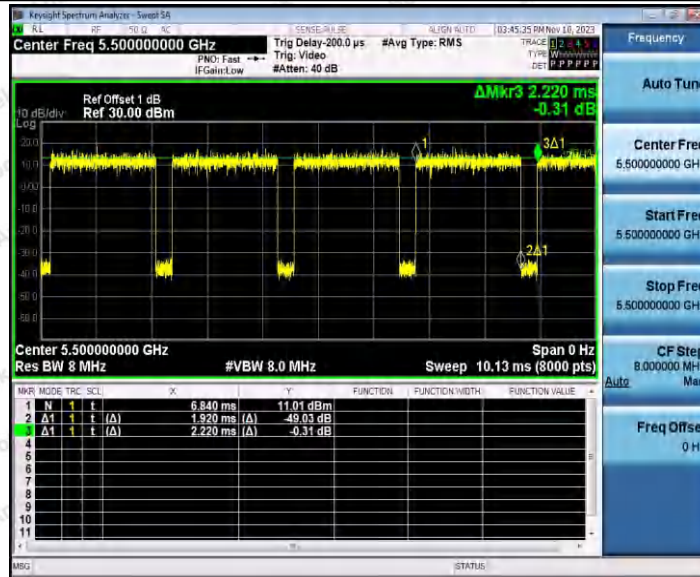

Hotline 400-003-0500  
 www.anbotek.com.cn

11N20SISO\_Ant2\_5320

11N20SISO\_Ant1\_5500

11N20SISO\_Ant2\_5500