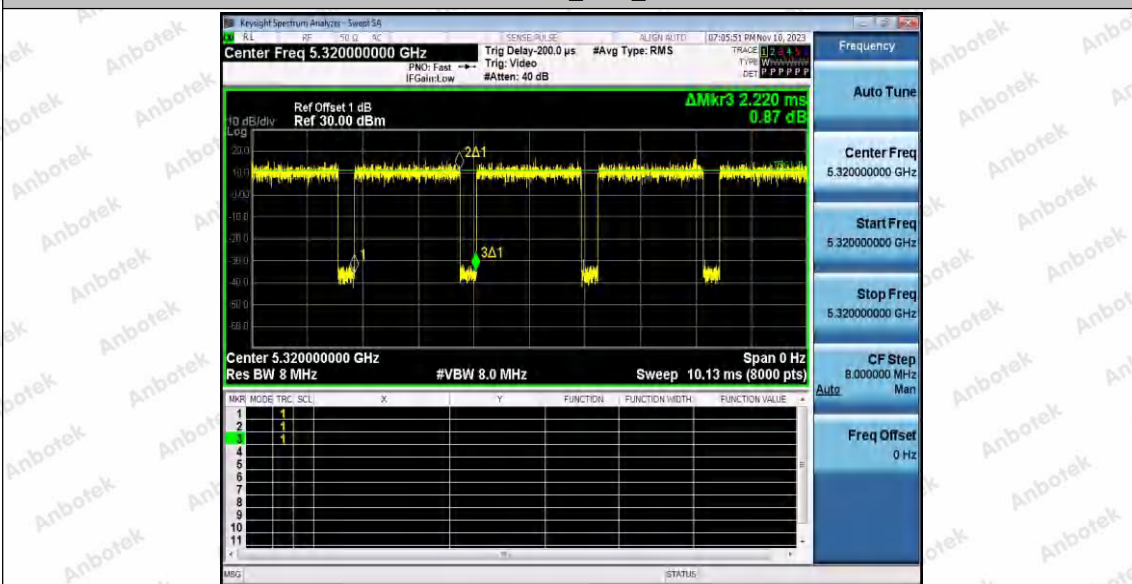

Hotline 400-003-0500  
 www.anbotek.com.cn

11N20SISO\_Ant2\_5300

11N20SISO\_Ant1\_5320