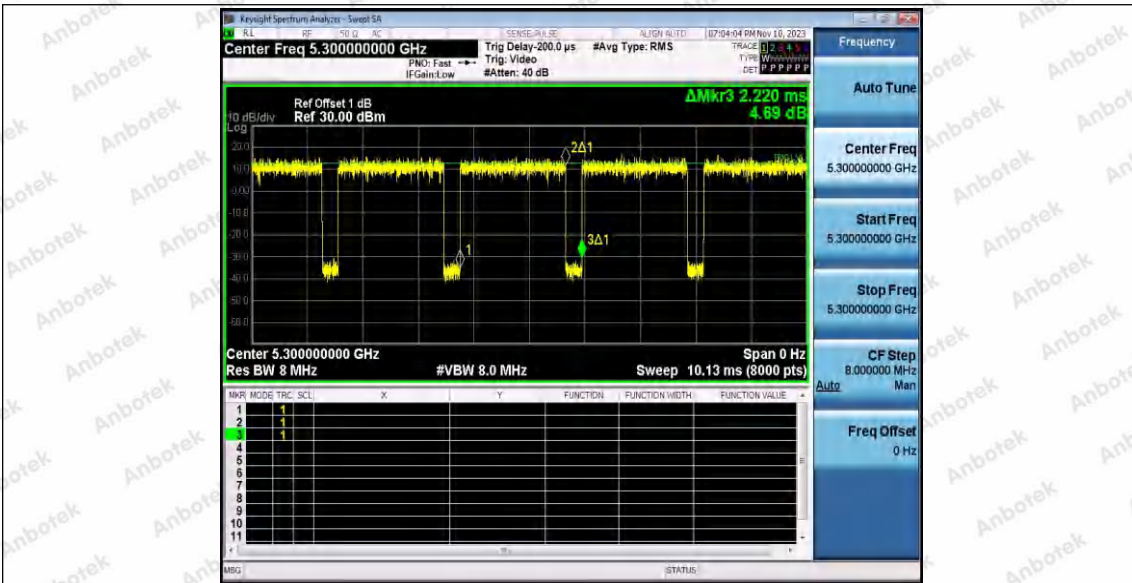

Hotline 400-003-0500  
 www.anbotek.com.cn

11N20SISO\_Ant2\_5300

11N20SISO\_Ant1\_5320