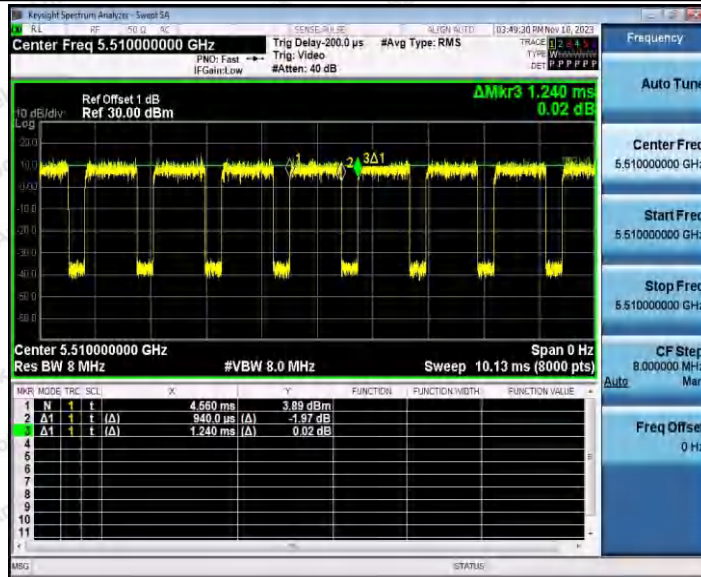

Hotline 400-003-0500  
 www.anbotek.com.cn

11N40SISO\_Ant2\_5310

11N40SISO\_Ant1\_5510

11N40SISO\_Ant2\_5510