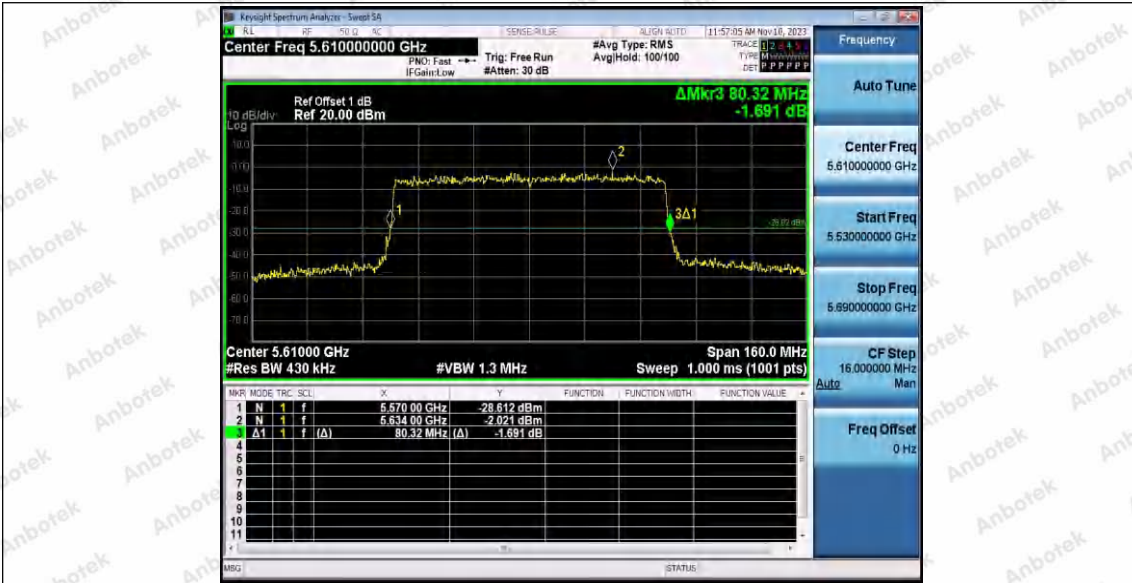

11AX80SISO_Ant1_5775