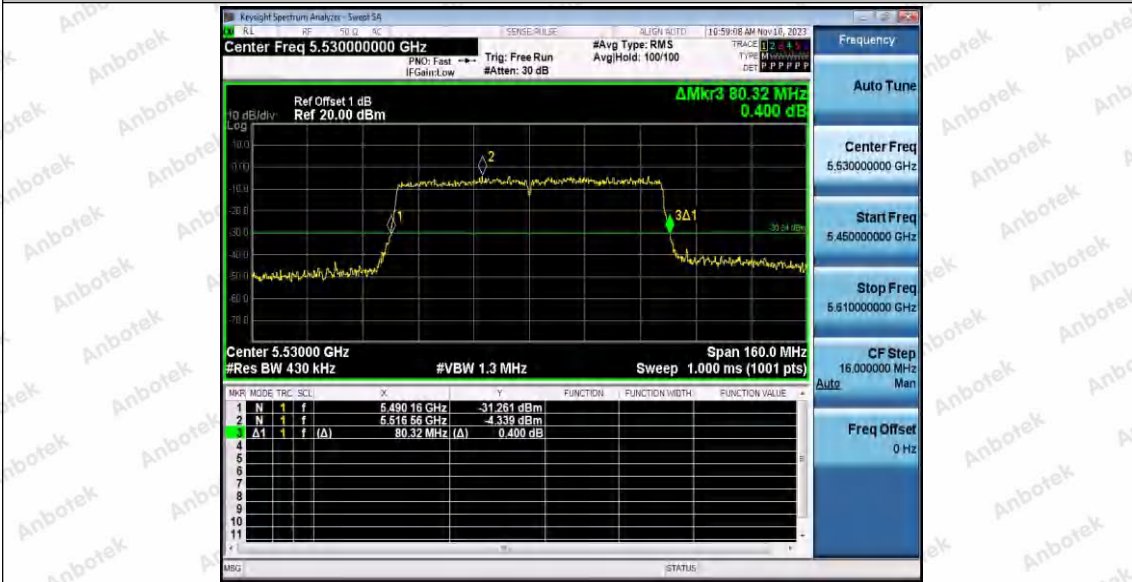

Hotline 400-003-0500  
 www.anbotek.com.cn

11AC80SISO\_Ant2\_5530

11AC80SISO\_Ant1\_5610