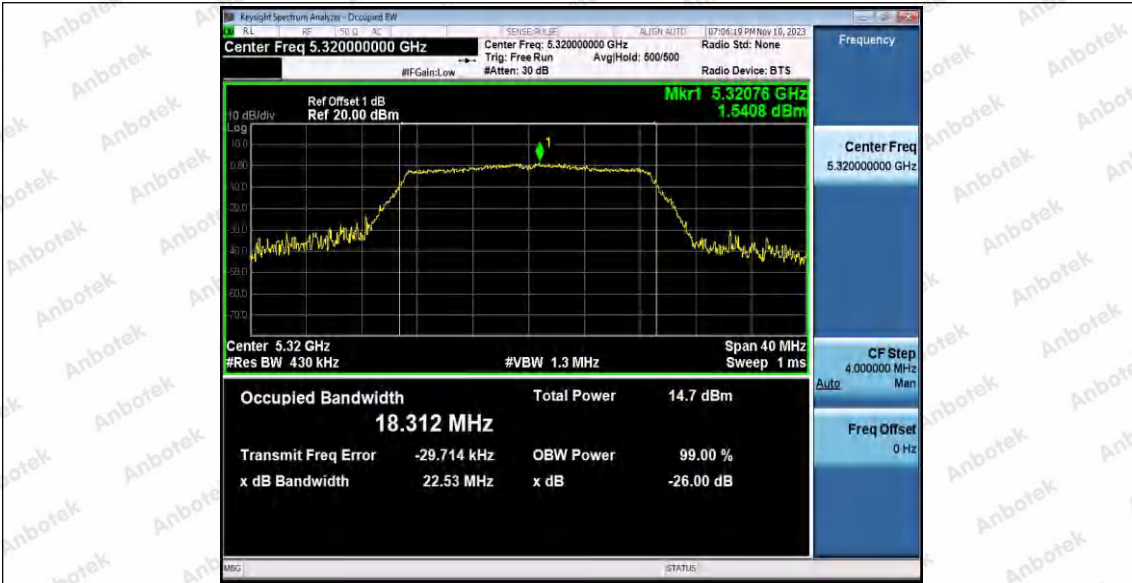

11N20SISO_Ant2_5320