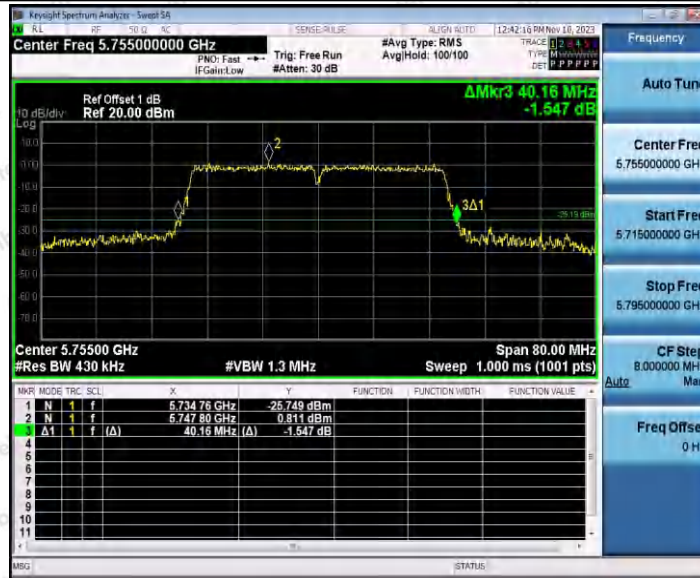

11AC40SISO_Ant1_5795