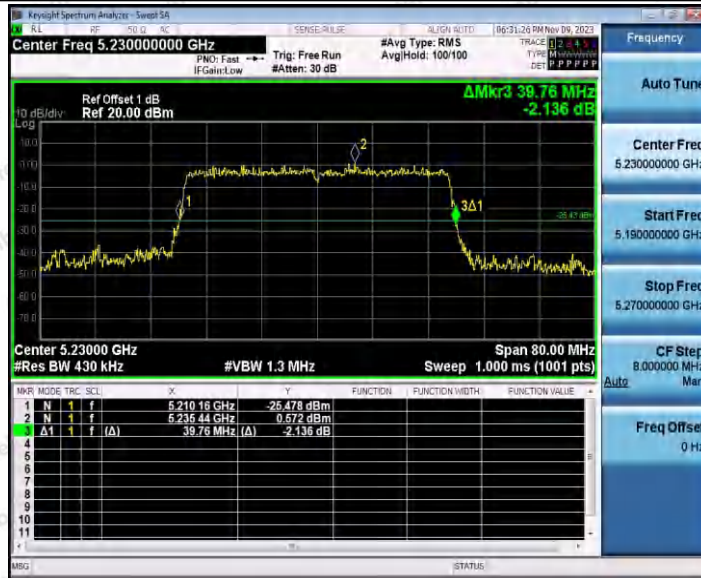

11AX40SISO_Ant1_5270