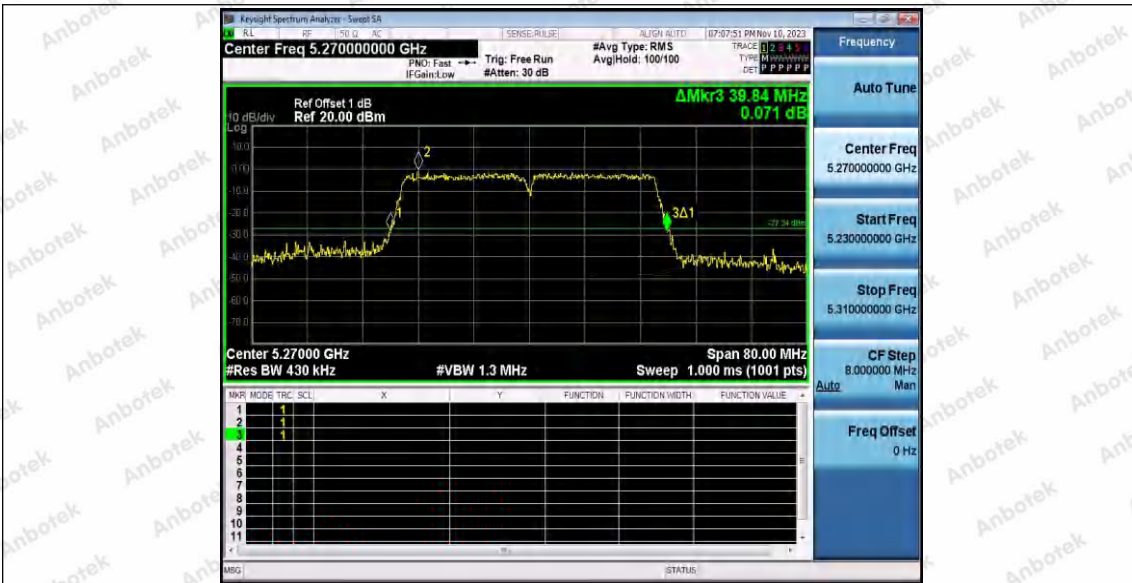

11N40SISO_Ant2_5270