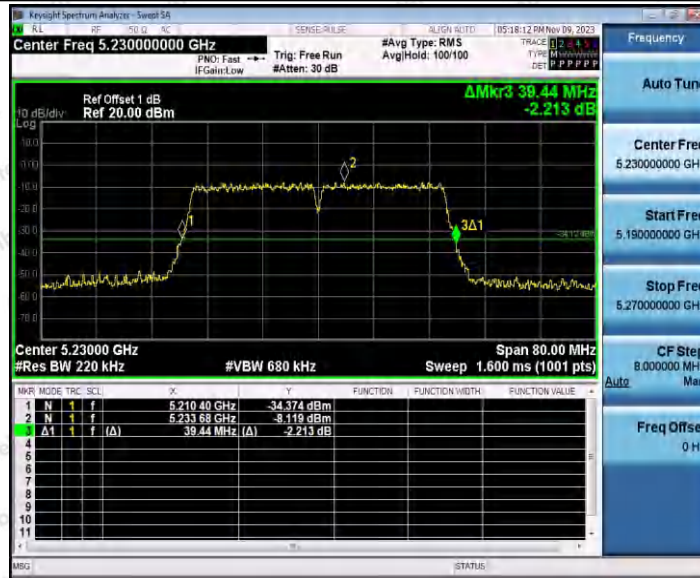

11N40SISO_Ant2_5230