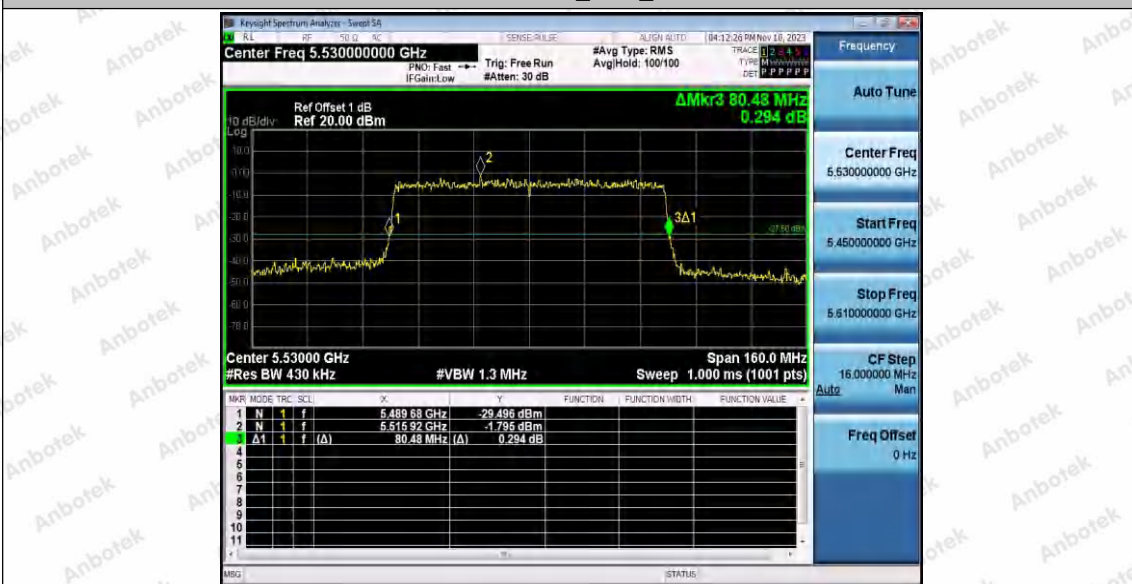

Hotline 400-003-0500  
www.anbotek.com.cn

11AX80SISO\_Ant2\_5290

11AX80SISO\_Ant1\_5530