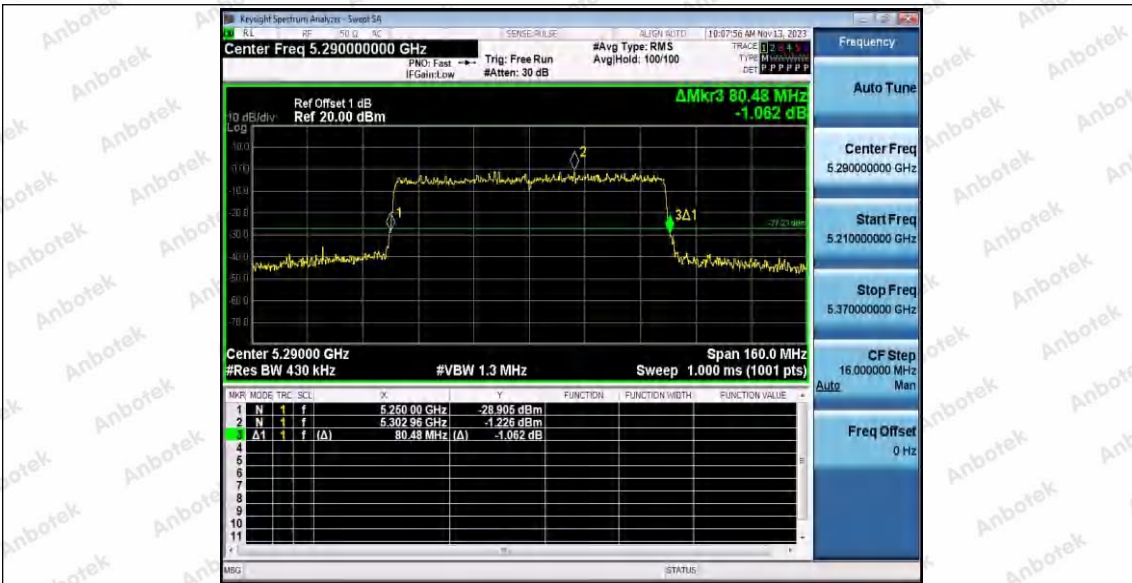

Hotline 400-003-0500  
www.anbotek.com.cn

11AX80SISO\_Ant2\_5290

11AX80SISO\_Ant1\_5530