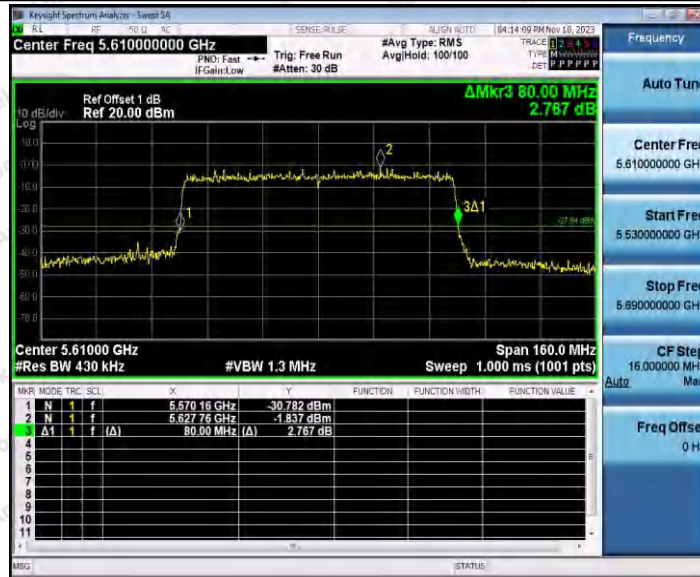

Hotline 400-003-0500  
www.anbotek.com.cn

11AX80SISO\_Ant2\_5530

11AX80SISO\_Ant1\_5610

11AX80SISO\_Ant2\_5610