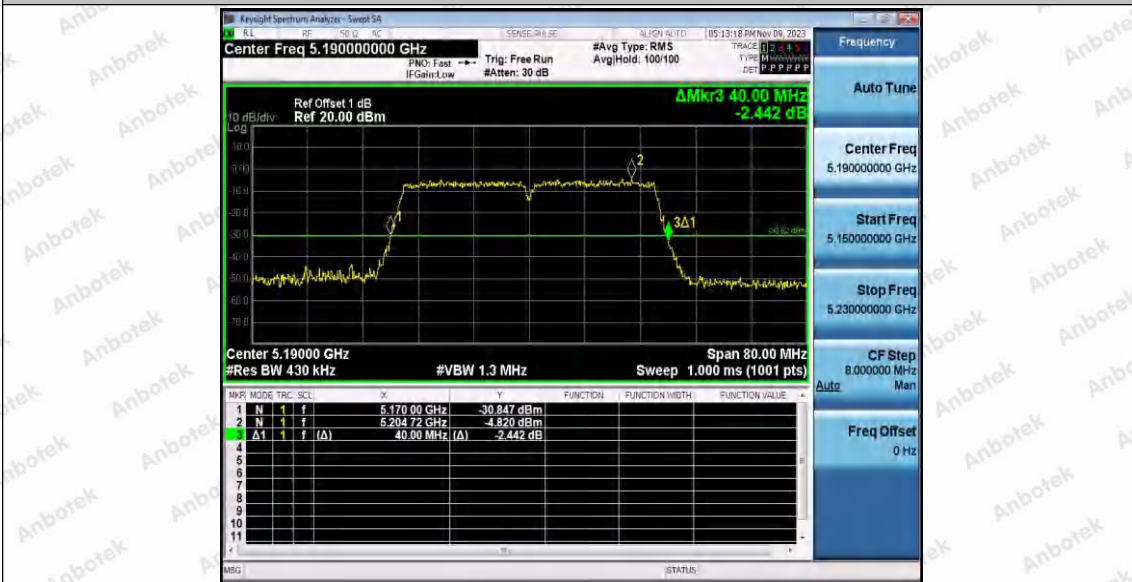

Hotline  
400-003-0500  
www.anbotek.com.cn

11N40SISO\_Ant1\_5190

11N40SISO\_Ant2\_5190