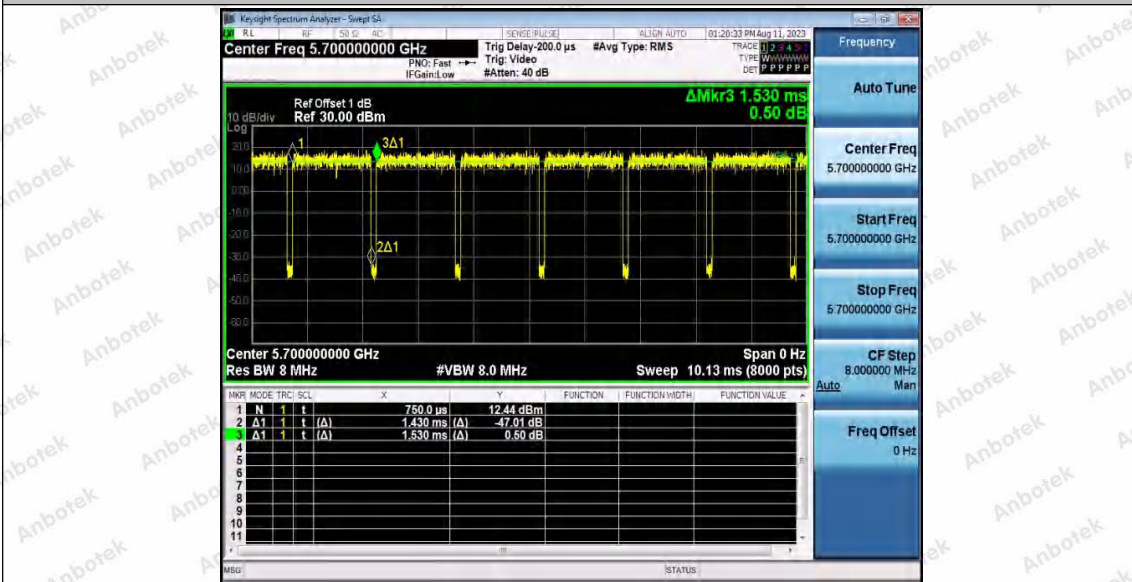

11A_Ant1_5700