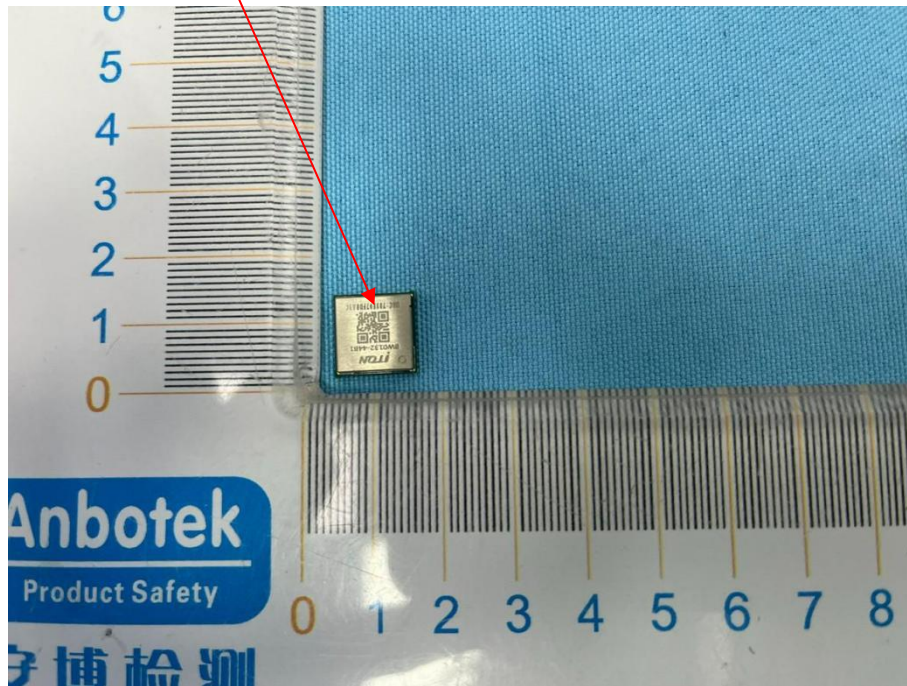

## Label Location On EUT

## Label

**Product Name:** BW0132-44B1

**Model No.:** BW0132-44B1

**FCC ID:** VYVBW0132-44B1