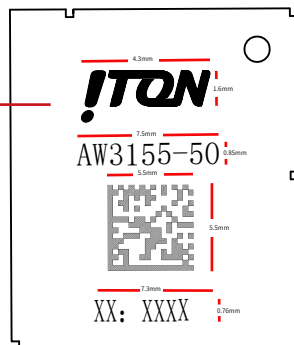

该图仅为示意
(MAC码:3876CAAE16A2)

屏蔽罩丝印镭雕要求:
镭雕显示的是wifi MAC地址码(二维码形),
间隔 N+1 用于写蓝牙MAC地址码,以此类推,
请在镭雕时注意

例如:

- 3876CAAE16A0 (镭雕)
- 3876CAAE16A1 (不镭雕)
- 3876CAAE16A2 (镭雕)
- 3876CAAE16A3 (不镭雕)
- 3876CAAE16A4 (镭雕)
- 3876CAAE16A5 (不镭雕)
- 3876CAAE16A6 (镭雕)

						tolerance		A		⊕ ⊖			
						Name		Date		finish		Title	
		Drawing by		黄志斌		20210129				MATL NO.		AW3155-50 屏蔽罩 镭雕文件	
		Checked by				Standed by				WT.		DWG NO.	
		Processed by				Approved by				Sheet		1/1	
REV.		ECN		Description		Date		Unit		mm		Scale	
								REV.		A		Project NO. XMKJWR001	