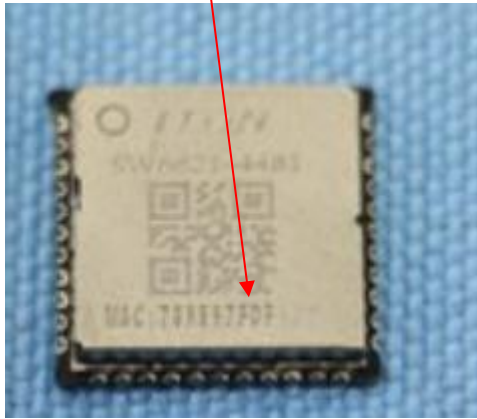

Label Location On EUT

Label

**FCC ID: VYV-SW6621-44B1**

**IC: 27588-SW662144B1**

**HVIN:SW6221-44B2**