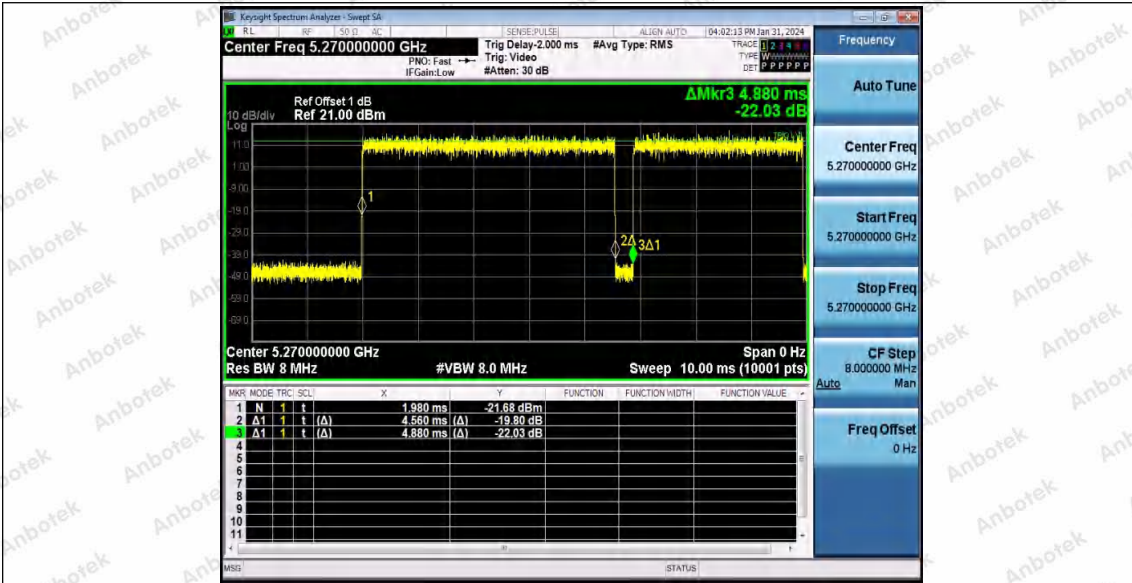

Hotline 400-003-0500  
 www.anbotek.com.cn

11N40SISO\_Ant1\_5310

11N40SISO\_Ant1\_5510