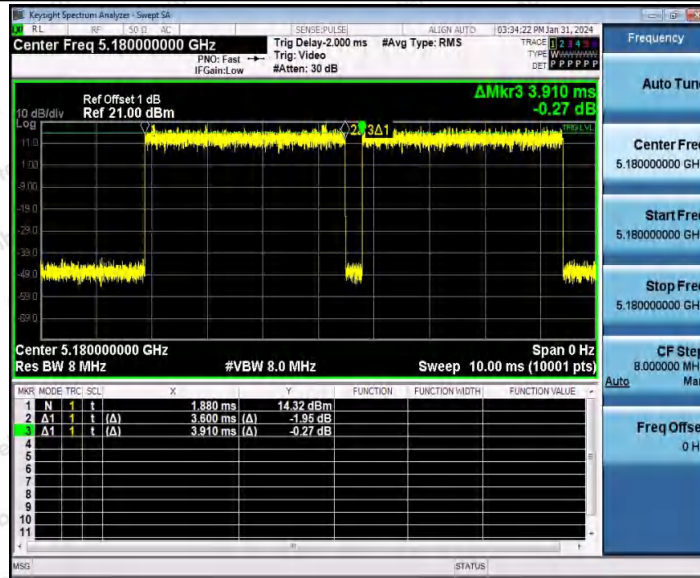

11AX20SISO_Ant1_5180

11AX20SISO_Ant1_5200