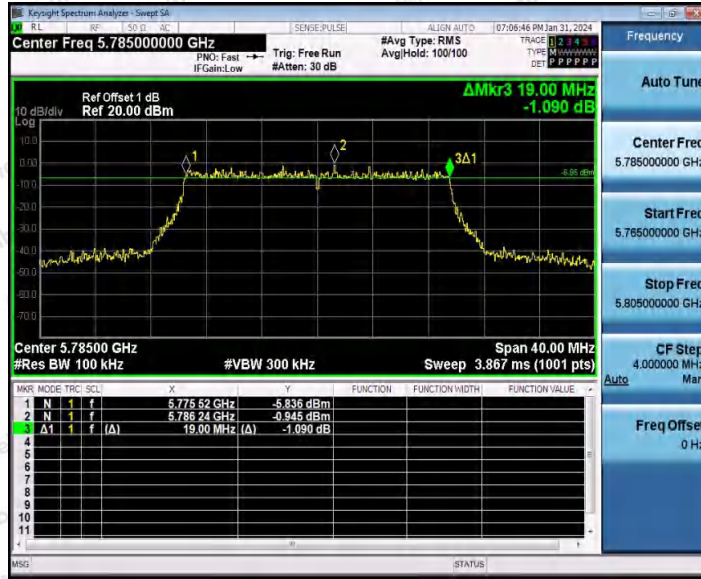

11AX20SISO_Ant1_5785

11AX20SISO_Ant1_5825