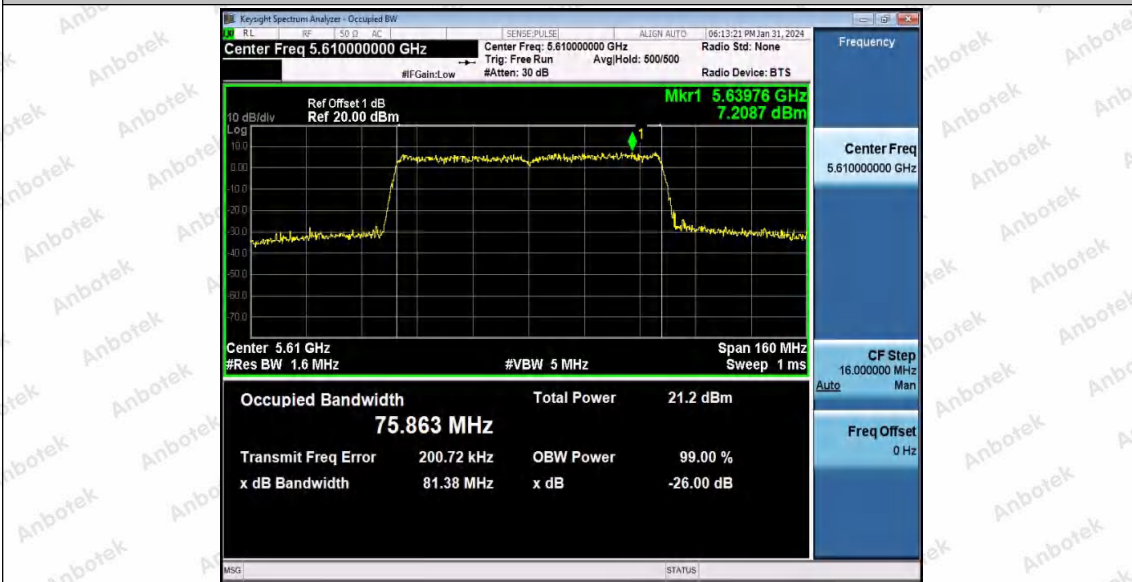

11AC80SISO_Ant1_5775