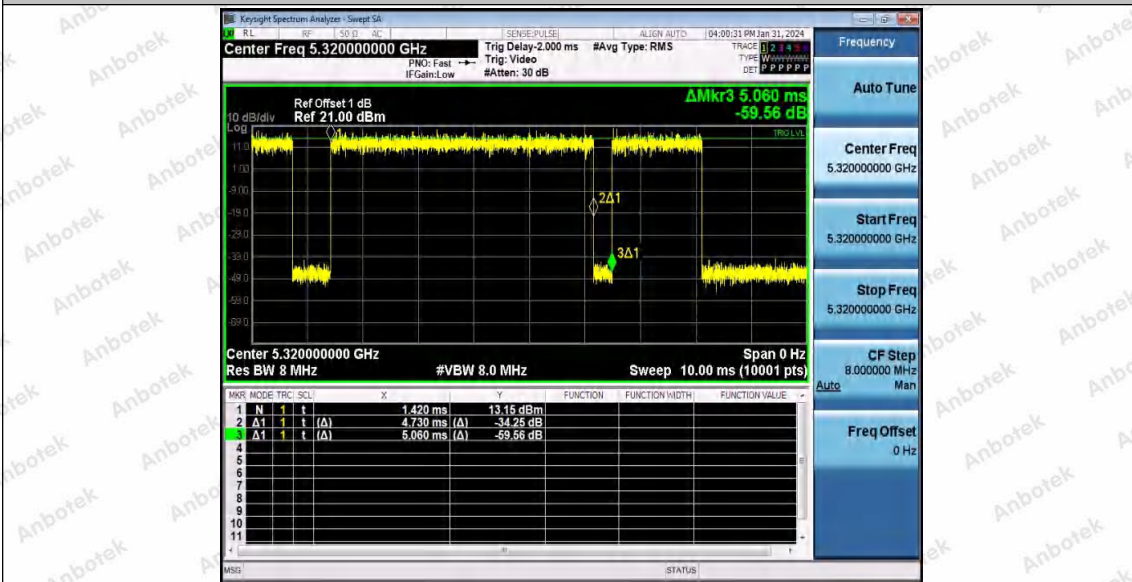

Hotline 400-003-0500  
www.anbotek.com.cn

11N20SISO\_Ant1\_5320

11N20SISO\_Ant1\_5500