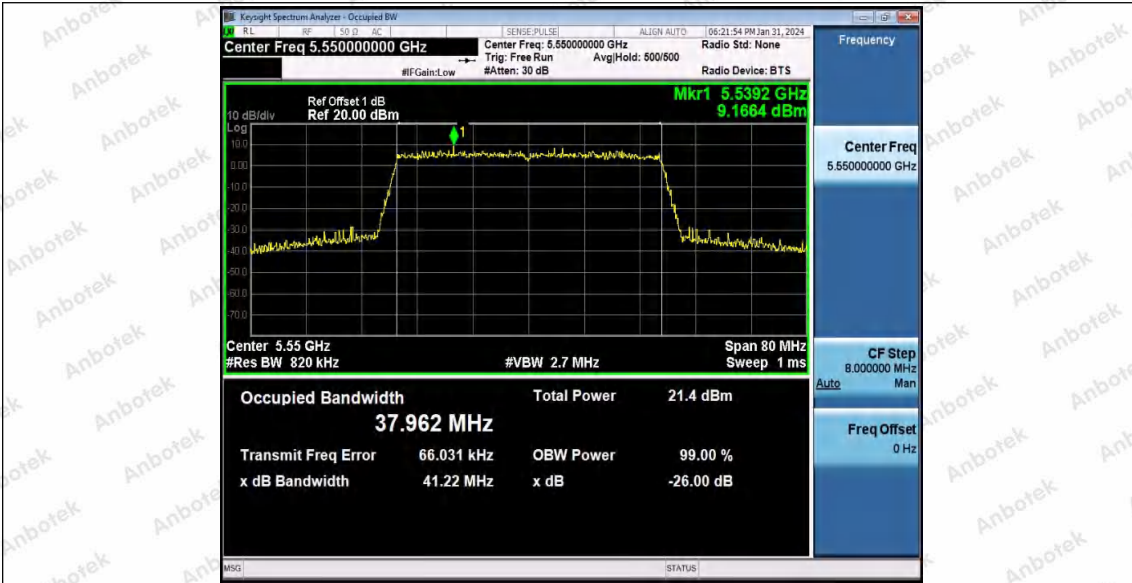

11AX40SISO_Ant1_5670