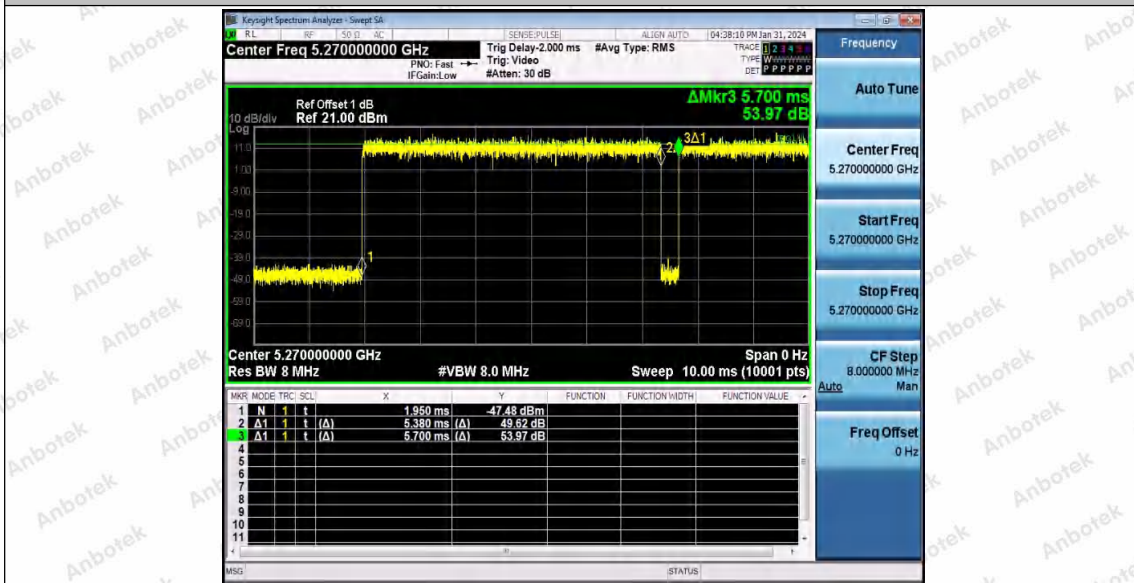

Hotline 400-003-0500  
 www.anbotek.com.cn

11AX40SISO\_Ant1\_5230

11AX40SISO\_Ant1\_5270