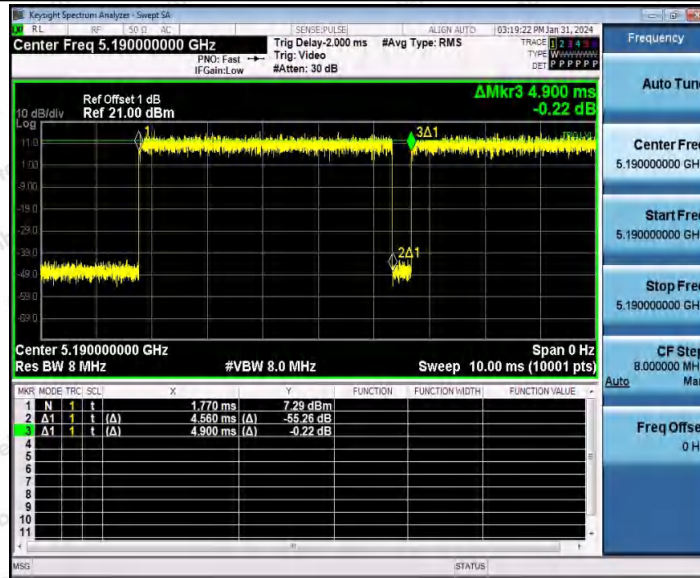

11N40SISO_Ant1_5190

11N40SISO_Ant1_5230