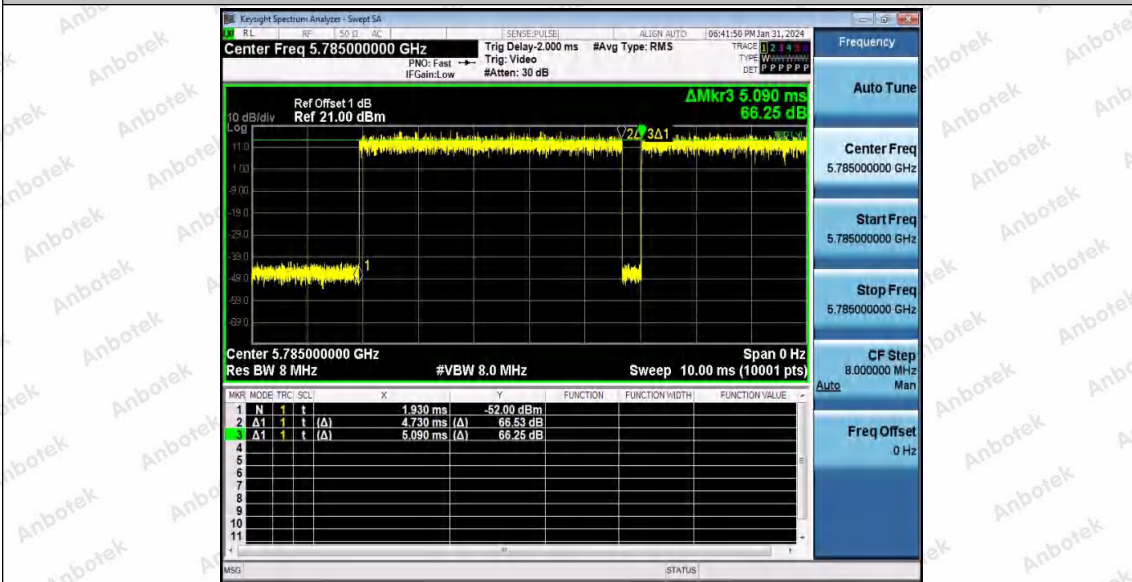

Hotline  
 400-003-0500  
[www.anbotek.com.cn](http://www.anbotek.com.cn)

11N20SISO\_Ant1\_5785

11N20SISO\_Ant1\_5825