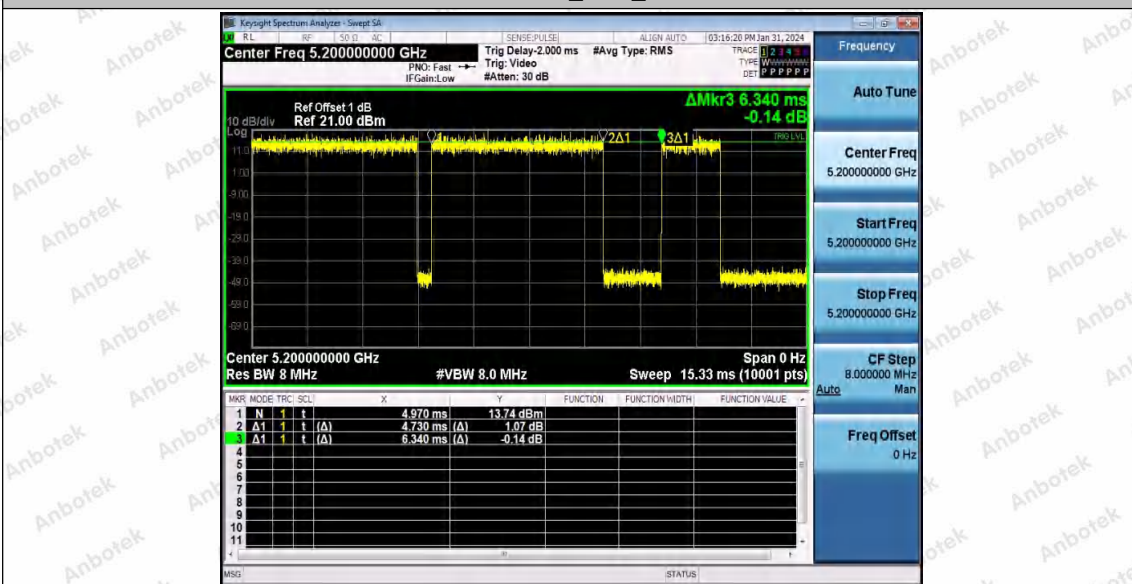

Hotline 400-003-0500  
www.anbotek.com.cn

11N20SISO\_Ant1\_5180

11N20SISO\_Ant1\_5200