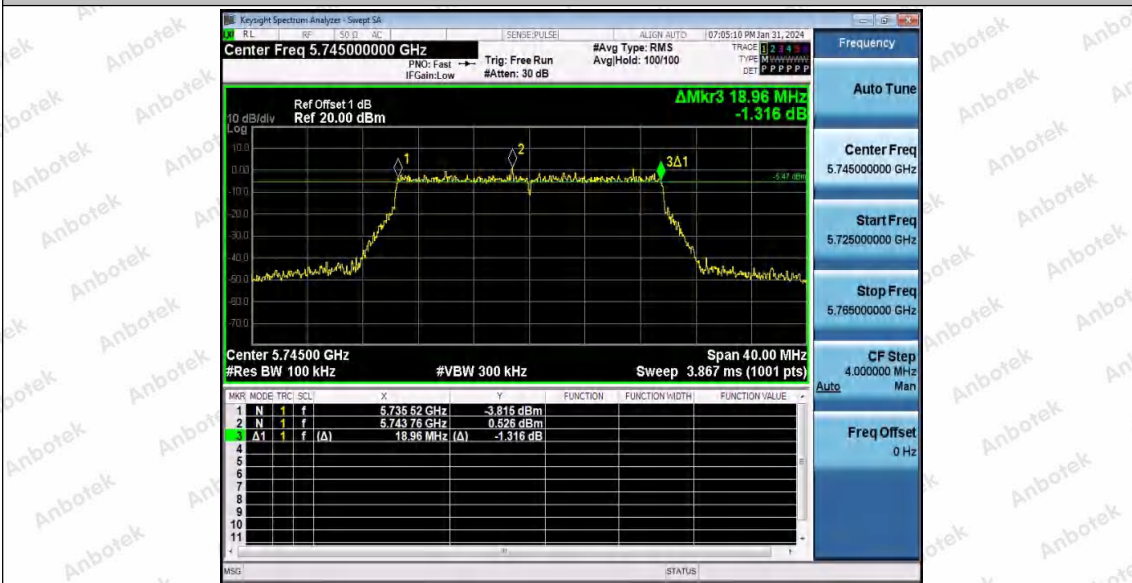

Hotline  
 400-003-0500  
[www.anbotek.com.cn](http://www.anbotek.com.cn)

11AC80SISO\_Ant1\_5775

11AX20SISO\_Ant1\_5745