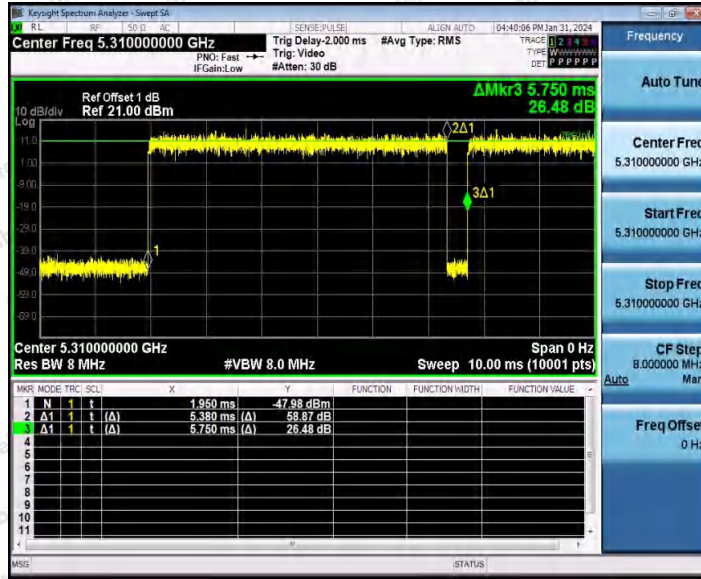

11AX40SISO_Ant1_5310