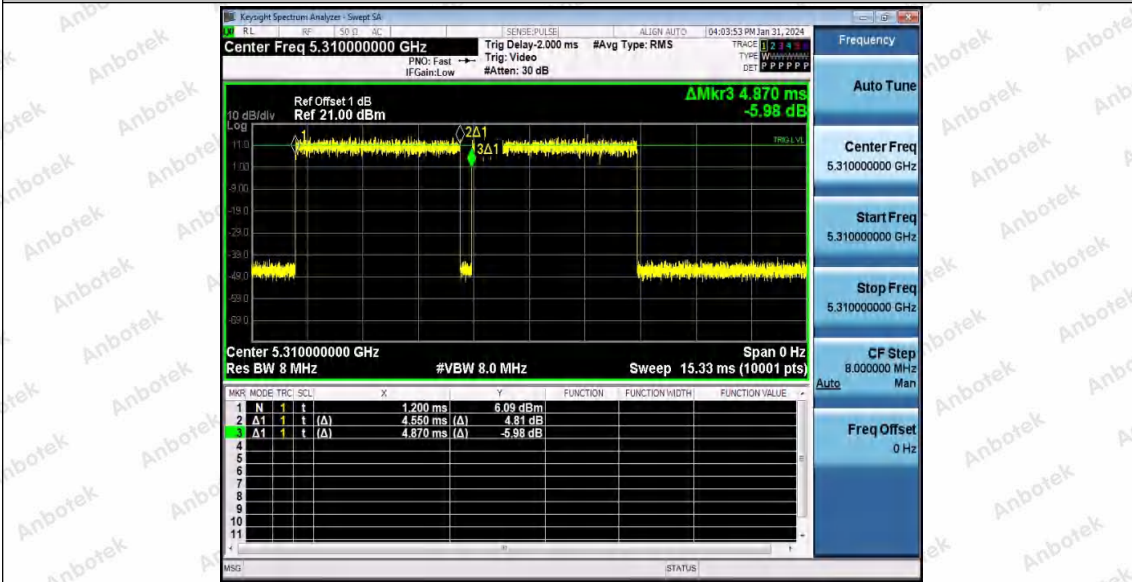

Hotline 400-003-0500  
 www.anbotek.com.cn

11N40SISO\_Ant1\_5310

11N40SISO\_Ant1\_5510