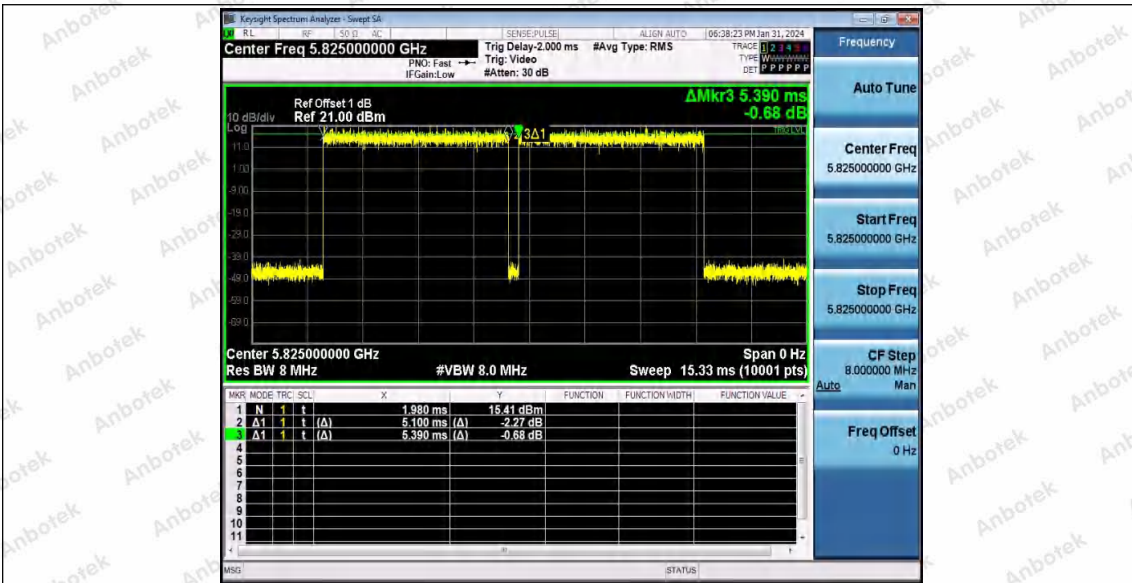

Hotline 400-003-0500  
www.anbotek.com.cn

11N20SISO\_Ant1\_5180

11N20SISO\_Ant1\_5200