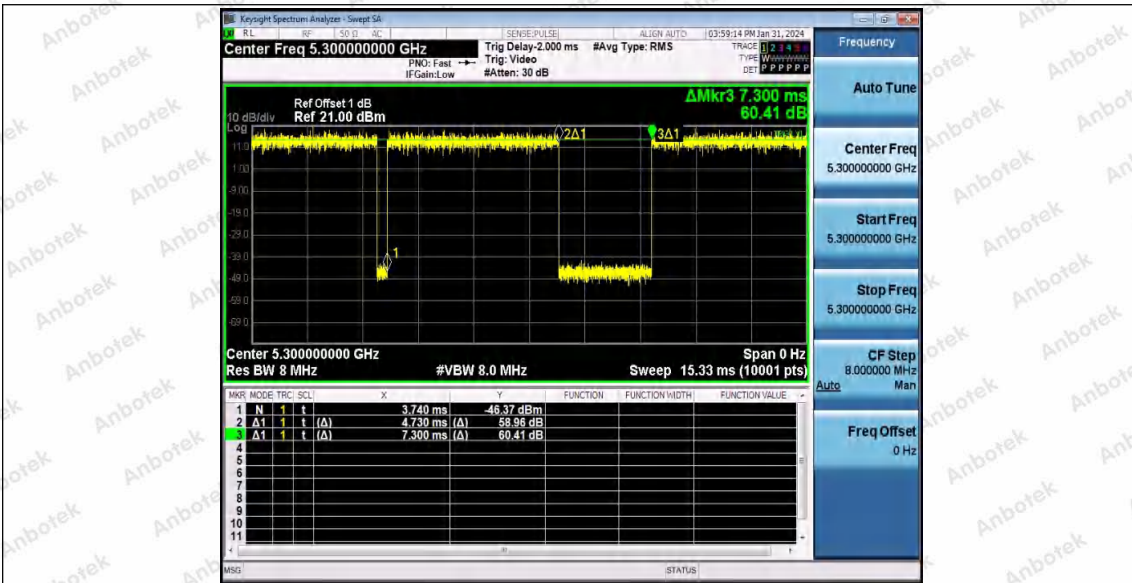

Hotline 400-003-0500  
www.anbotek.com.cn

11N20SISO\_Ant1\_5320

11N20SISO\_Ant1\_5500