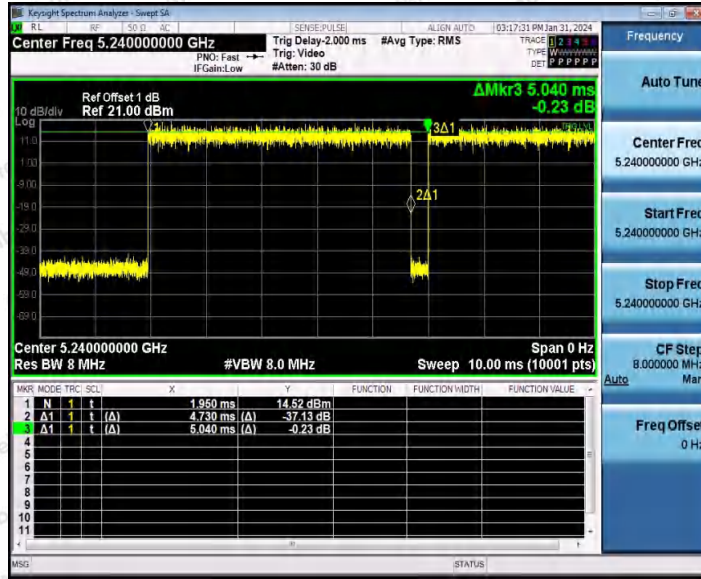

11N20SISO_Ant1_5260