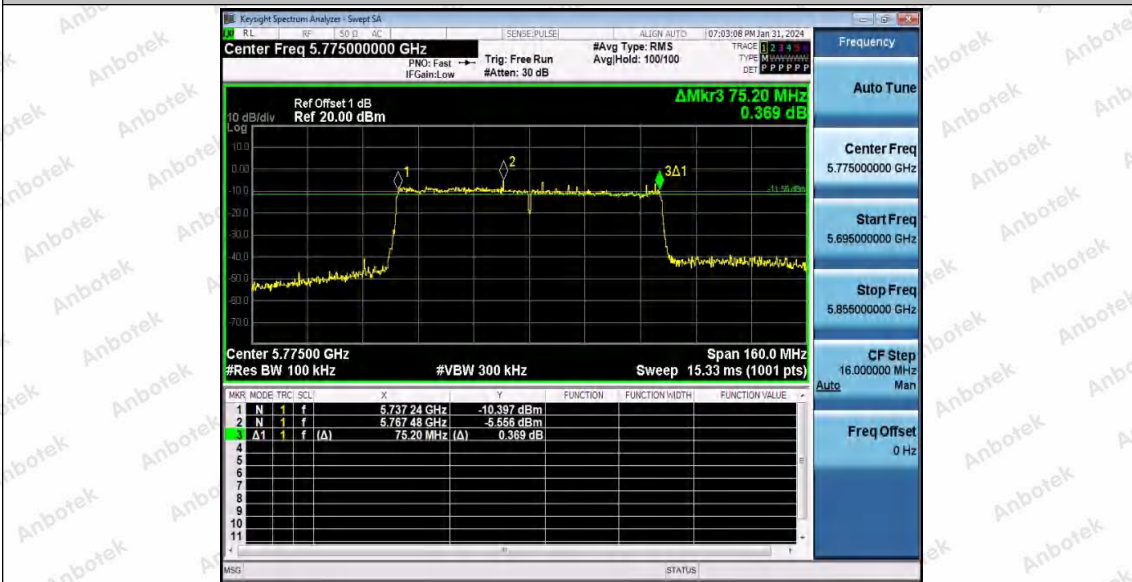

Hotline  
 400-003-0500  
[www.anbotek.com.cn](http://www.anbotek.com.cn)

11AC80SISO\_Ant1\_5775

11AX20SISO\_Ant1\_5745