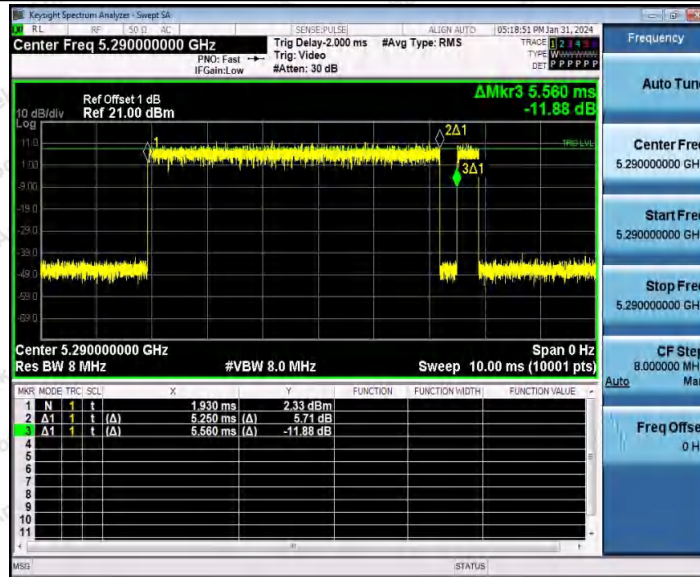

Hotline 400-003-0500  
 www.anbotek.com.cn

11AC80SISO\_Ant1\_5210

11AC80SISO\_Ant1\_5290

11AC80SISO\_Ant1\_5530