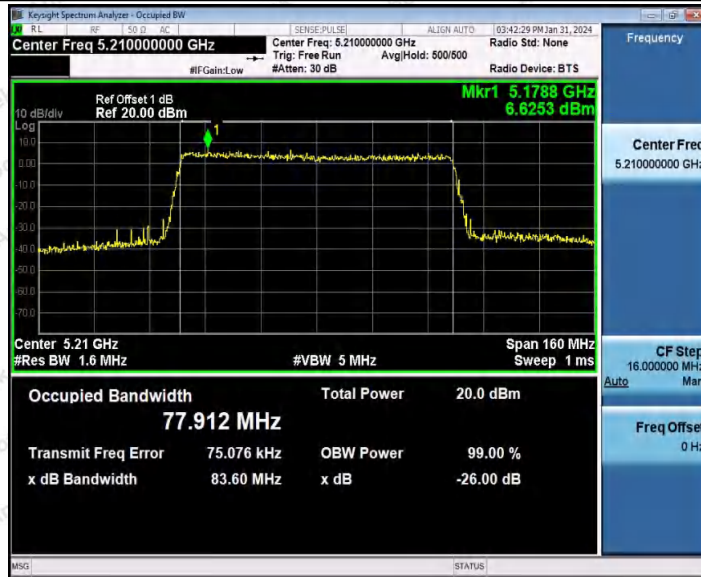

### 11AX80SISO\_Ant1\_5210