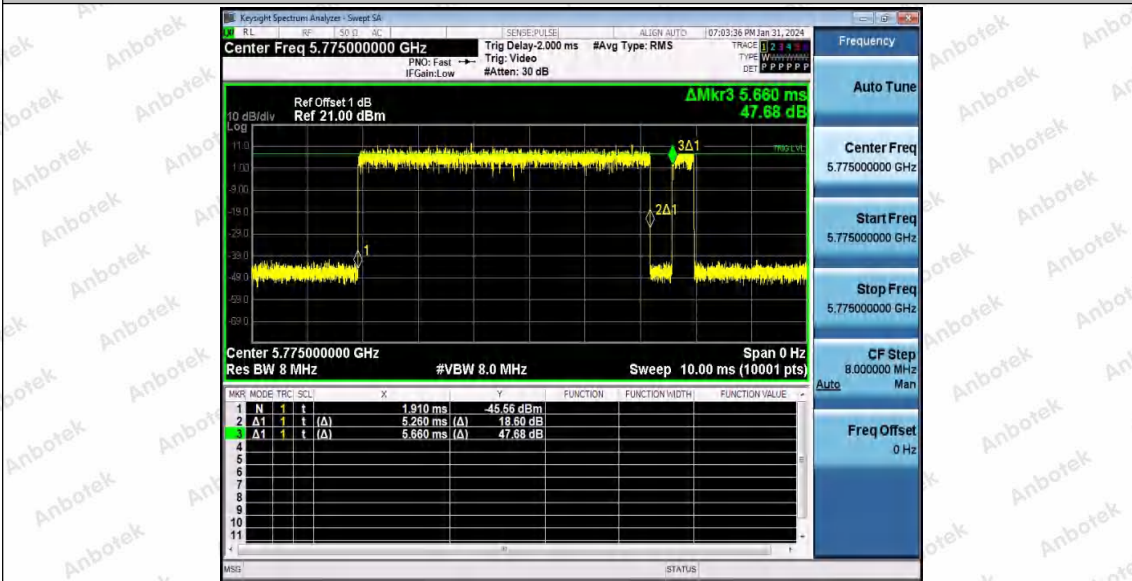

Hotline  
 400-003-0500  
 www.anbotek.com.cn

11AC80SISO\_Ant1\_5610

11AC80SISO\_Ant1\_5775