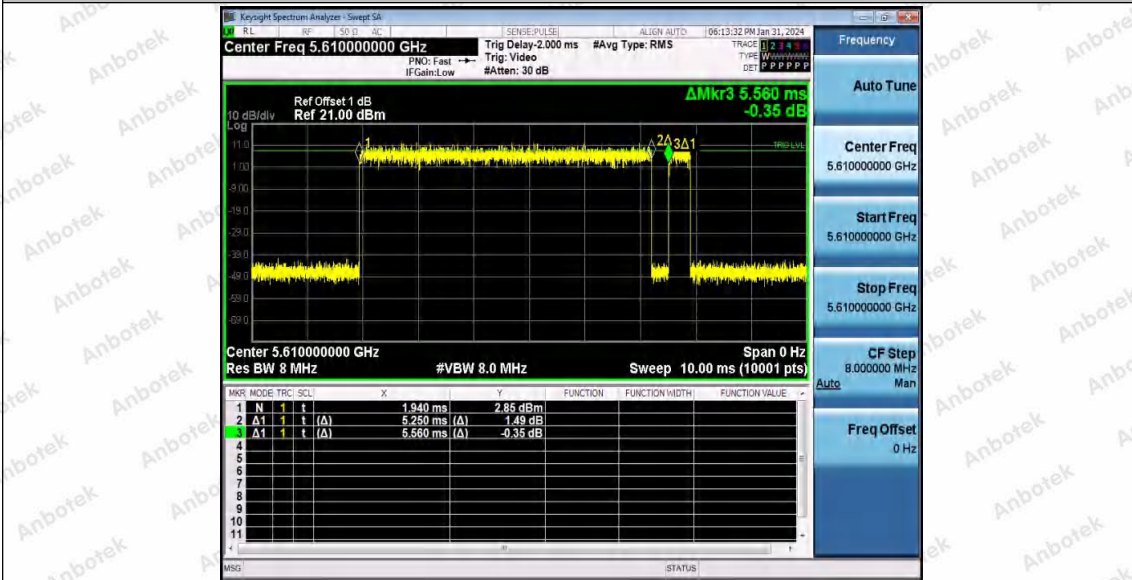

11AC80SISO_Ant1_5775