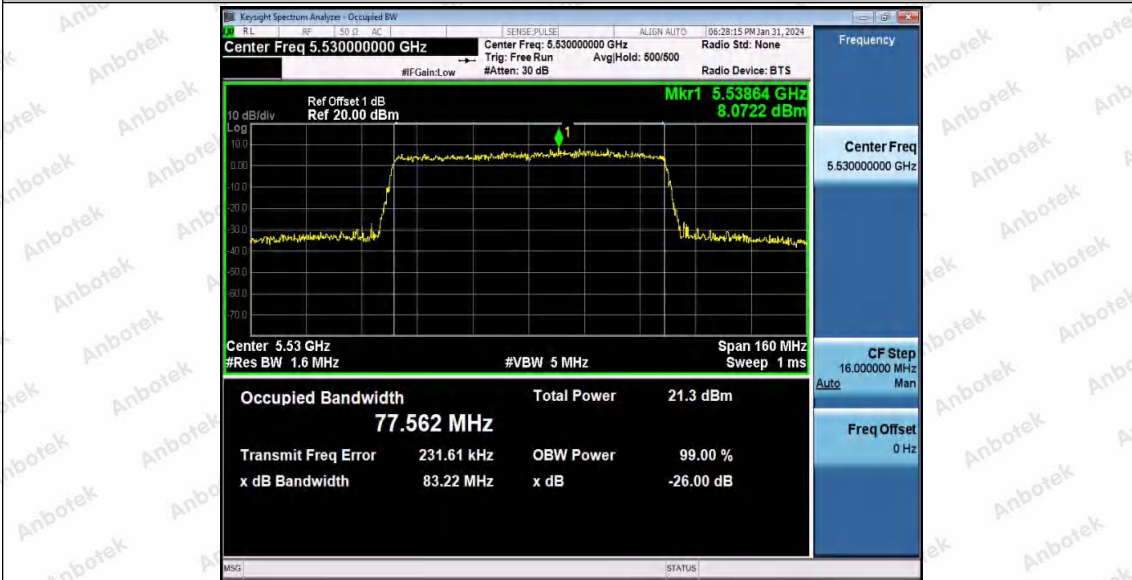

11AX80SISO_Ant1_5775