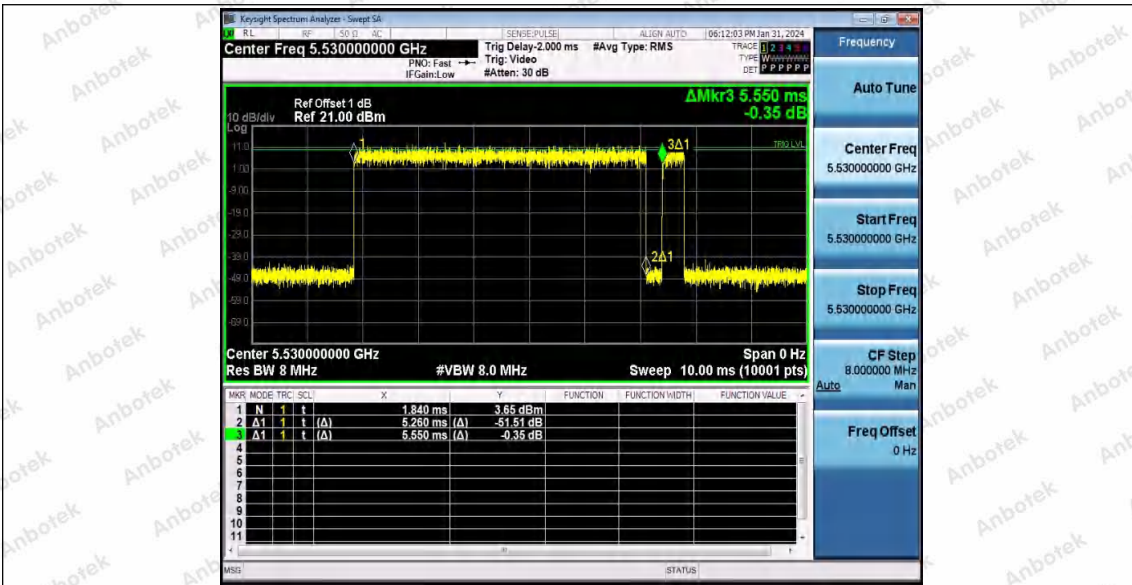

11AC80SISO_Ant1_5610