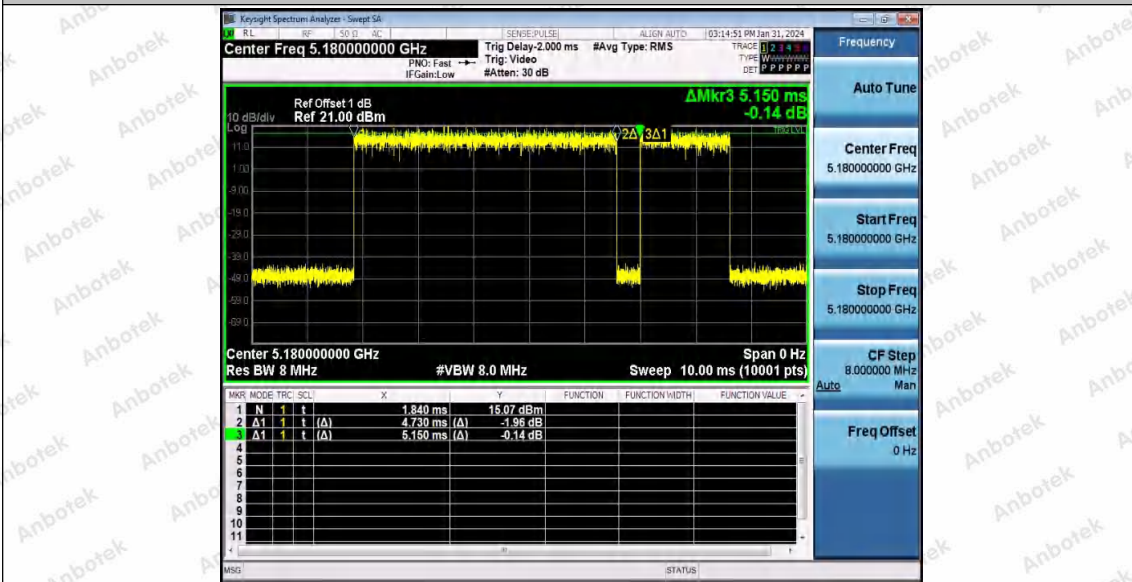

Hotline 400-003-0500  
www.anbotek.com.cn

11N20SISO\_Ant1\_5180

11N20SISO\_Ant1\_5200