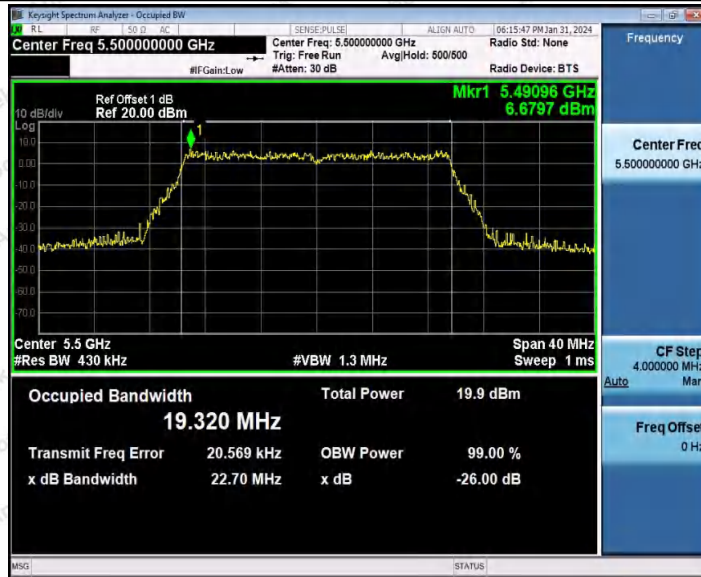

### 11AX20SISO\_Ant1\_5500