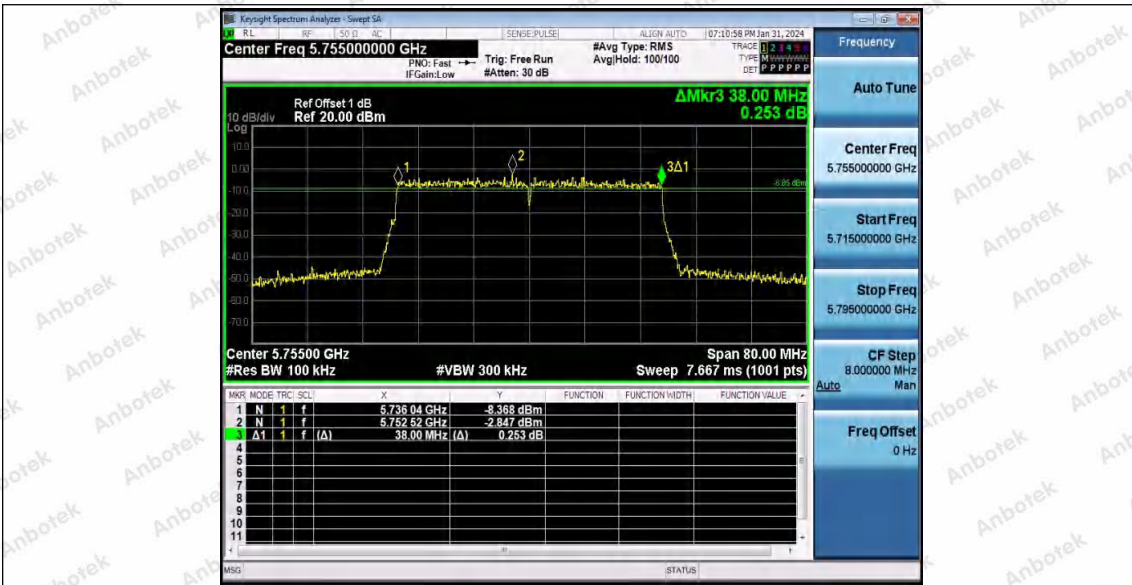

Hotline 400-003-0500  
www.anbotek.com.cn

11AX40SISO\_Ant1\_5795

11AX80SISO\_Ant1\_5775