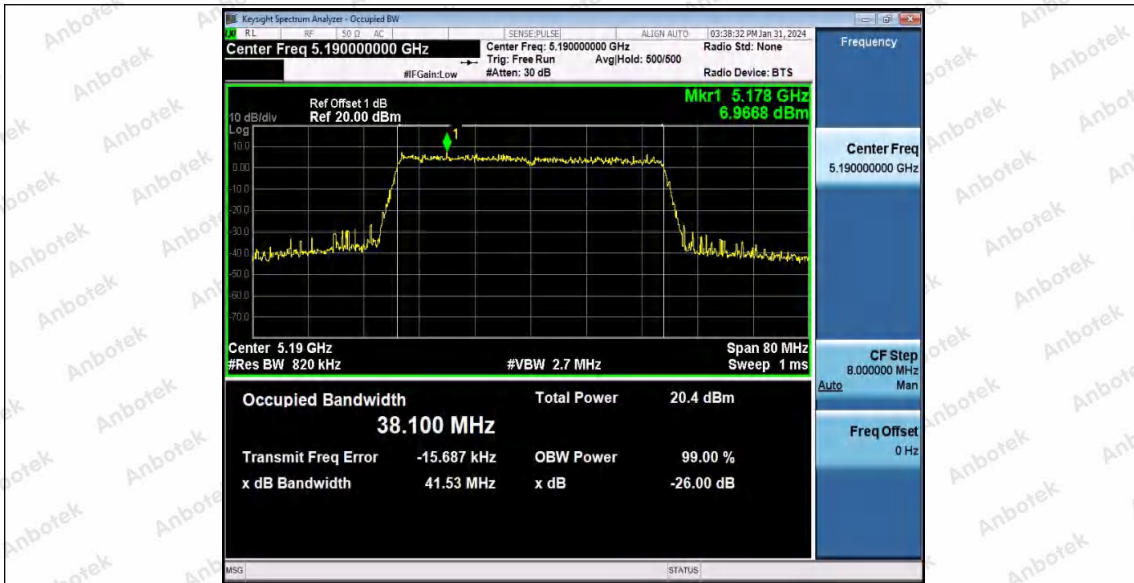

11AX40SISO_Ant1_5230