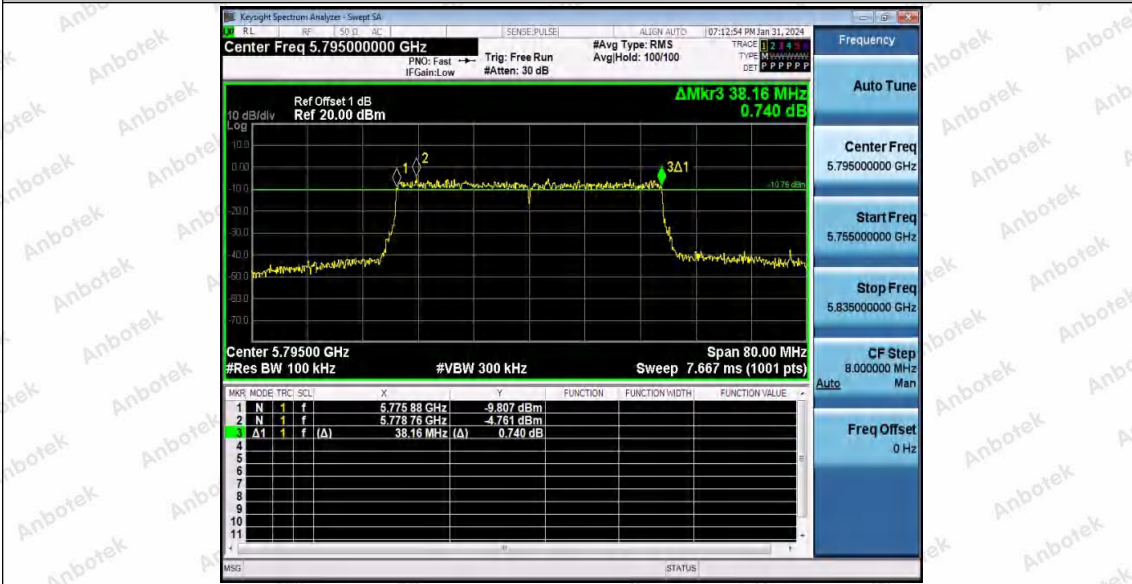

Hotline 400-003-0500  
www.anbotek.com.cn

11AX40SISO\_Ant1\_5795

11AX80SISO\_Ant1\_5775