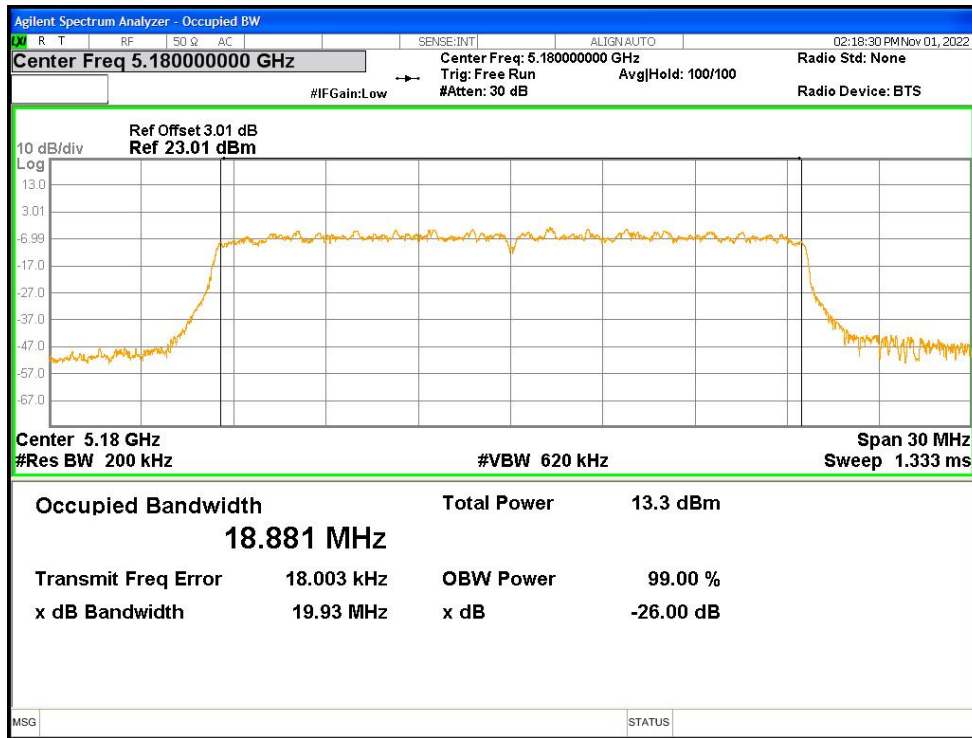

OBW NVNT ax20 5180MHz Ant1