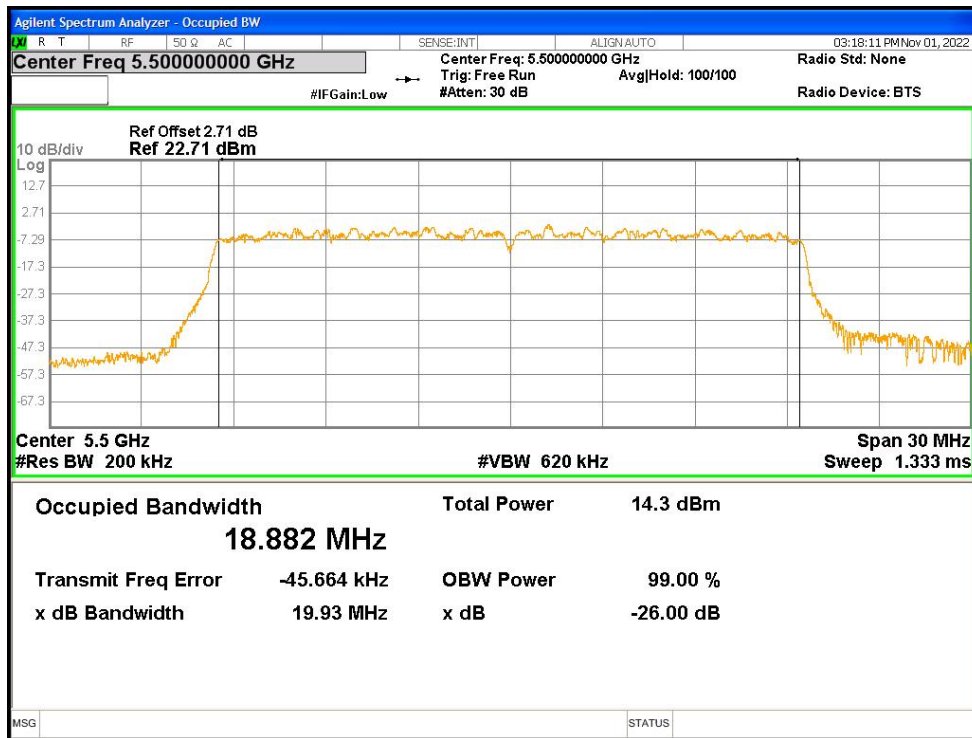

OBW NVNT ax20 5260MHz Ant2

OBW NVNT ax20 5280MHz Ant2

OBW NVNT ax20 5320MHz Ant2

OBW NVNT ax20 5500MHz Ant2

OBW NVNT ax20 5600MHz Ant2

OBW NVNT ax20 5700MHz Ant2

OBW NVNT ax20 5745MHz Ant2

OBW NVNT ax20 5785MHz Ant2