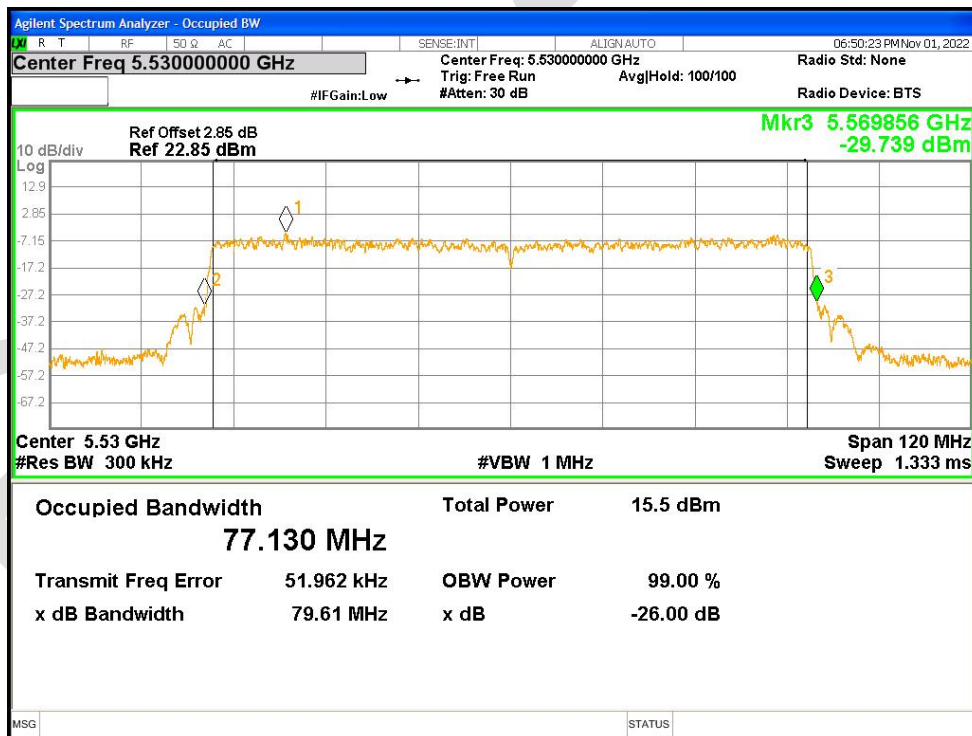

-26dB Bandwidth NVNT ax80 5210MHz Ant1

-26dB Bandwidth NVNT ax80 5290MHz Ant1

-26dB Bandwidth NVNT ax80 5530MHz Ant1

-26dB Bandwidth NVNT ax80 5610MHz Ant1

-26dB Bandwidth NVNT ax80 5690MHz Ant1

-26dB Bandwidth NVNT ax80 5210MHz Ant2

-26dB Bandwidth NVNT ax80 5290MHz Ant2

-26dB Bandwidth NVNT ax80 5530MHz Ant2

-26dB Bandwidth NVNT ax80 5610MHz Ant2

-26dB Bandwidth NVNT ax80 5690MHz Ant2

23.13 OCCUPIED CHANNEL BANDWIDTH

Condition	Mode	Frequency (MHz)	Antenna	99% OBW (MHz)
NVNT	ax20	5180	Ant1	18.881
NVNT	ax20	5200	Ant1	18.886
NVNT	ax20	5240	Ant1	18.873
NVNT	ax20	5260	Ant1	18.879
NVNT	ax20	5280	Ant1	18.863
NVNT	ax20	5320	Ant1	18.867
NVNT	ax20	5500	Ant1	18.894
NVNT	ax20	5600	Ant1	18.879
NVNT	ax20	5700	Ant1	18.886
NVNT	ax20	5745	Ant1	18.875
NVNT	ax20	5785	Ant1	18.881
NVNT	ax20	5825	Ant1	18.867
NVNT	ax20	5180	Ant2	18.890
NVNT	ax20	5200	Ant2	18.884
NVNT	ax20	5240	Ant2	18.884
NVNT	ax20	5260	Ant2	18.895
NVNT	ax20	5280	Ant2	18.876
NVNT	ax20	5320	Ant2	18.880
NVNT	ax20	5500	Ant2	18.882
NVNT	ax20	5600	Ant2	18.882
NVNT	ax20	5700	Ant2	18.886
NVNT	ax20	5745	Ant2	18.860
NVNT	ax20	5785	Ant2	18.894
NVNT	ax20	5825	Ant2	18.884
NVNT	ax40	5190	Ant1	37.696
NVNT	ax40	5230	Ant1	37.708
NVNT	ax40	5270	Ant1	37.728
NVNT	ax40	5310	Ant1	37.729
NVNT	ax40	5510	Ant1	37.732
NVNT	ax40	5590	Ant1	37.724
NVNT	ax40	5670	Ant1	37.694
NVNT	ax40	5755	Ant1	37.692
NVNT	ax40	5795	Ant1	37.743
NVNT	ax40	5190	Ant2	37.737
NVNT	ax40	5230	Ant2	37.702
NVNT	ax40	5270	Ant2	37.740
NVNT	ax40	5310	Ant2	37.739
NVNT	ax40	5510	Ant2	37.718
NVNT	ax40	5590	Ant2	37.701
NVNT	ax40	5670	Ant2	37.744
NVNT	ax40	5755	Ant2	37.720
NVNT	ax40	5795	Ant2	37.726
NVNT	ax80	5210	Ant1	77.230

NVNT	ax80	5290	Ant1	77.289
NVNT	ax80	5530	Ant1	77.277
NVNT	ax80	5610	Ant1	77.189
NVNT	ax80	5690	Ant1	77.294
NVNT	ax80	5775	Ant1	77.357
NVNT	ax80	5210	Ant2	77.332
NVNT	ax80	5290	Ant2	77.133
NVNT	ax80	5530	Ant2	77.032
NVNT	ax80	5610	Ant2	77.127
NVNT	ax80	5690	Ant2	77.271
NVNT	ax80	5775	Ant2	77.271