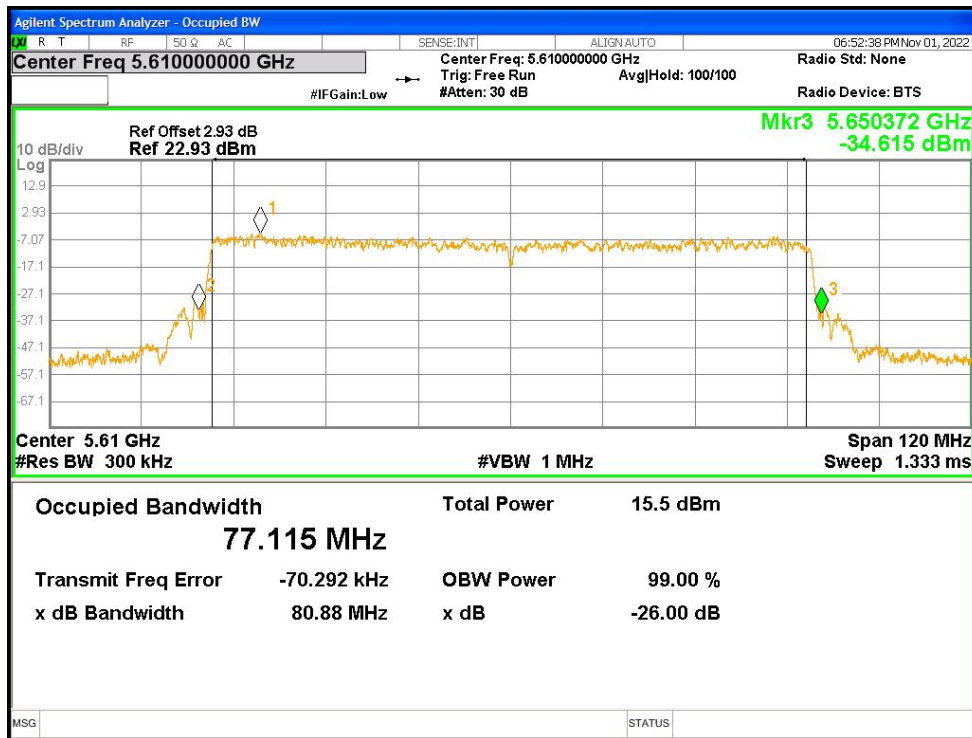

-26dB Bandwidth NVNT ax80 5210MHz Ant1

-26dB Bandwidth NVNT ax80 5290MHz Ant1

-26dB Bandwidth NVNT ax80 5530MHz Ant1

-26dB Bandwidth NVNT ax80 5610MHz Ant1

-26dB Bandwidth NVNT ax80 5690MHz Ant1

-26dB Bandwidth NVNT ax80 5210MHz Ant2

-26dB Bandwidth NVNT ax80 5290MHz Ant2

-26dB Bandwidth NVNT ax80 5530MHz Ant2

-26dB Bandwidth NVNT ax80 5610MHz Ant2

-26dB Bandwidth NVNT ax80 5690MHz Ant2

23.13 OCCUPIED CHANNEL BANDWIDTH

Condition	Mode	Frequency (MHz)	Antenna	99% OBW (MHz)
NVNT	ax20	5180	Ant1	18.881
NVNT	ax20	5200	Ant1	18.886
NVNT	ax20	5240	Ant1	18.873
NVNT	ax20	5260	Ant1	18.879
NVNT	ax20	5280	Ant1	18.863
NVNT	ax20	5320	Ant1	18.867
NVNT	ax20	5500	Ant1	18.894
NVNT	ax20	5600	Ant1	18.879
NVNT	ax20	5700	Ant1	18.886
NVNT	ax20	5745	Ant1	18.875
NVNT	ax20	5785	Ant1	18.881
NVNT	ax20	5825	Ant1	18.867
NVNT	ax20	5180	Ant2	18.890
NVNT	ax20	5200	Ant2	18.884
NVNT	ax20	5240	Ant2	18.884
NVNT	ax20	5260	Ant2	18.895
NVNT	ax20	5280	Ant2	18.876
NVNT	ax20	5320	Ant2	18.880
NVNT	ax20	5500	Ant2	18.882
NVNT	ax20	5600	Ant2	18.882
NVNT	ax20	5700	Ant2	18.886
NVNT	ax20	5745	Ant2	18.860
NVNT	ax20	5785	Ant2	18.894
NVNT	ax20	5825	Ant2	18.884
NVNT	ax40	5190	Ant1	37.696
NVNT	ax40	5230	Ant1	37.708
NVNT	ax40	5270	Ant1	37.728
NVNT	ax40	5310	Ant1	37.729
NVNT	ax40	5510	Ant1	37.732
NVNT	ax40	5590	Ant1	37.724
NVNT	ax40	5670	Ant1	37.694
NVNT	ax40	5755	Ant1	37.692
NVNT	ax40	5795	Ant1	37.743
NVNT	ax40	5190	Ant2	37.737
NVNT	ax40	5230	Ant2	37.702
NVNT	ax40	5270	Ant2	37.740
NVNT	ax40	5310	Ant2	37.739
NVNT	ax40	5510	Ant2	37.718
NVNT	ax40	5590	Ant2	37.701
NVNT	ax40	5670	Ant2	37.744
NVNT	ax40	5755	Ant2	37.720
NVNT	ax40	5795	Ant2	37.726
NVNT	ax80	5210	Ant1	77.230

NVNT	ax80	5290	Ant1	77.289
NVNT	ax80	5530	Ant1	77.277
NVNT	ax80	5610	Ant1	77.189
NVNT	ax80	5690	Ant1	77.294
NVNT	ax80	5775	Ant1	77.357
NVNT	ax80	5210	Ant2	77.332
NVNT	ax80	5290	Ant2	77.133
NVNT	ax80	5530	Ant2	77.032
NVNT	ax80	5610	Ant2	77.127
NVNT	ax80	5690	Ant2	77.271
NVNT	ax80	5775	Ant2	77.271