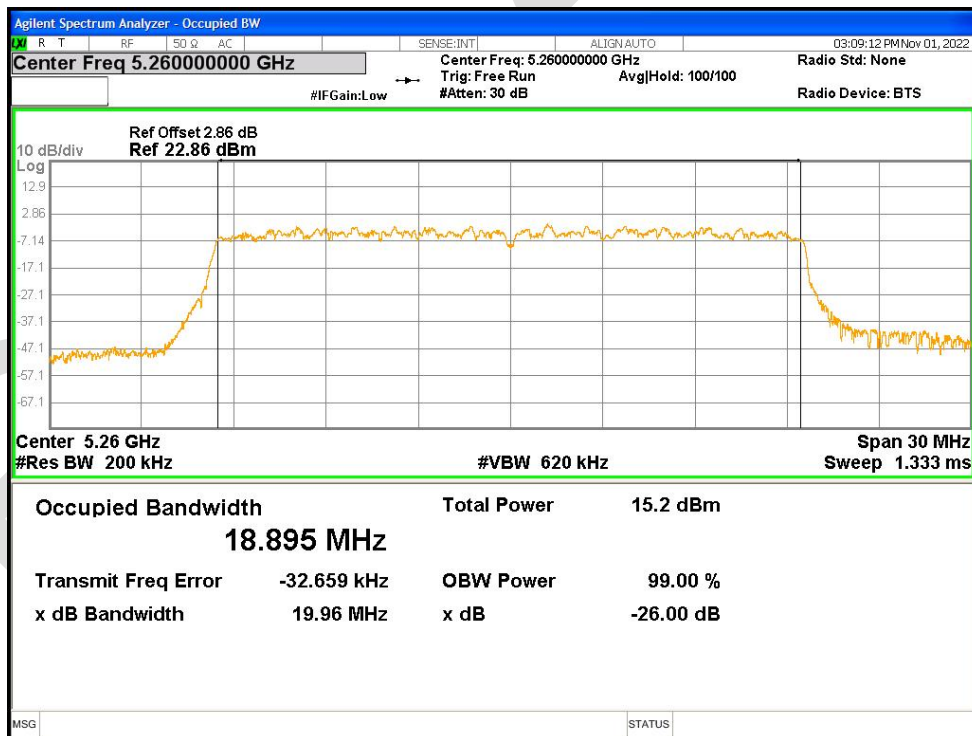

OBW NVNT ax20 5600MHz Ant1

OBW NVNT ax20 5700MHz Ant1

OBW NVNT ax20 5745MHz Ant1

OBW NVNT ax20 5785MHz Ant1

OBW NVNT ax20 5825MHz Ant1

OBW NVNT ax20 5180MHz Ant2

OBW NVNT ax20 5200MHz Ant2

OBW NVNT ax20 5240MHz Ant2

OBW NVNT ax20 5260MHz Ant2

OBW NVNT ax20 5280MHz Ant2

OBW NVNT ax20 5320MHz Ant2

OBW NVNT ax20 5500MHz Ant2

OBW NVNT ax20 5600MHz Ant2

OBW NVNT ax20 5700MHz Ant2

OBW NVNT ax20 5745MHz Ant2

OBW NVNT ax20 5785MHz Ant2