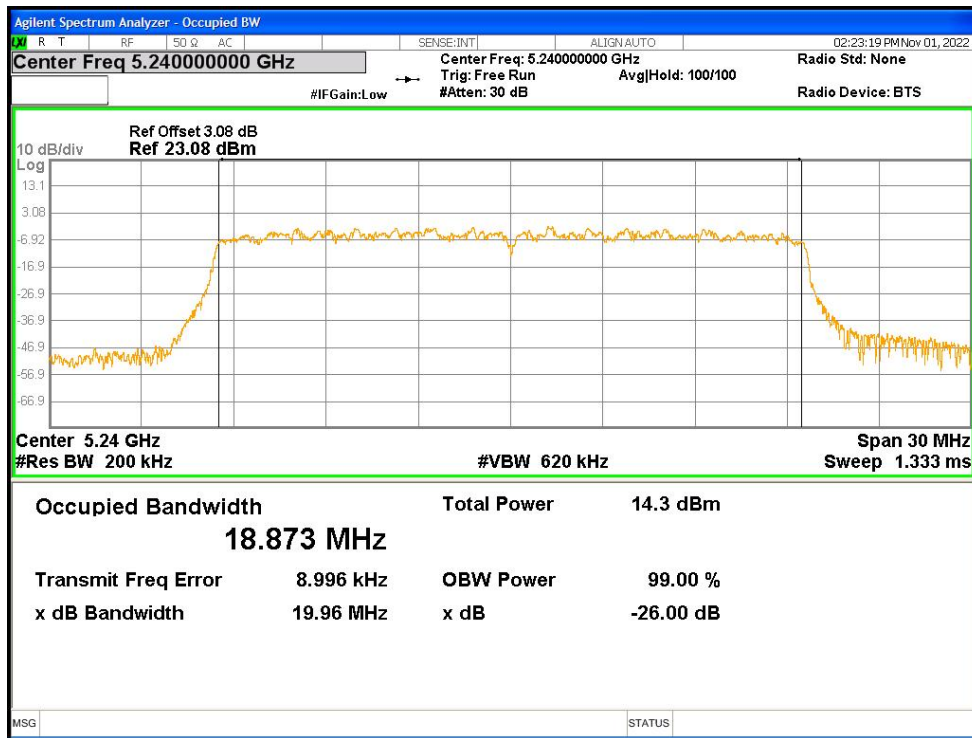

NVNT	ax80	5290	Ant1	77.289
NVNT	ax80	5530	Ant1	77.277
NVNT	ax80	5610	Ant1	77.189
NVNT	ax80	5690	Ant1	77.294
NVNT	ax80	5775	Ant1	77.357
NVNT	ax80	5210	Ant2	77.332
NVNT	ax80	5290	Ant2	77.133
NVNT	ax80	5530	Ant2	77.032
NVNT	ax80	5610	Ant2	77.127
NVNT	ax80	5690	Ant2	77.271
NVNT	ax80	5775	Ant2	77.271

BlueAsia

OBW NVNT ax20 5180MHz Ant1

OBW NVNT ax20 5200MHz Ant1

OBW NVNT ax20 5240MHz Ant1

OBW NVNT ax20 5260MHz Ant1

OBW NVNT ax20 5280MHz Ant1

OBW NVNT ax20 5320MHz Ant1

OBW NVNT ax20 5500MHz Ant1

OBW NVNT ax20 5600MHz Ant1

OBW NVNT ax20 5700MHz Ant1

OBW NVNT ax20 5745MHz Ant1

OBW NVNT ax20 5785MHz Ant1

OBW NVNT ax20 5825MHz Ant1

OBW NVNT ax20 5180MHz Ant2

OBW NVNT ax20 5200MHz Ant2

OBW NVNT ax20 5240MHz Ant2