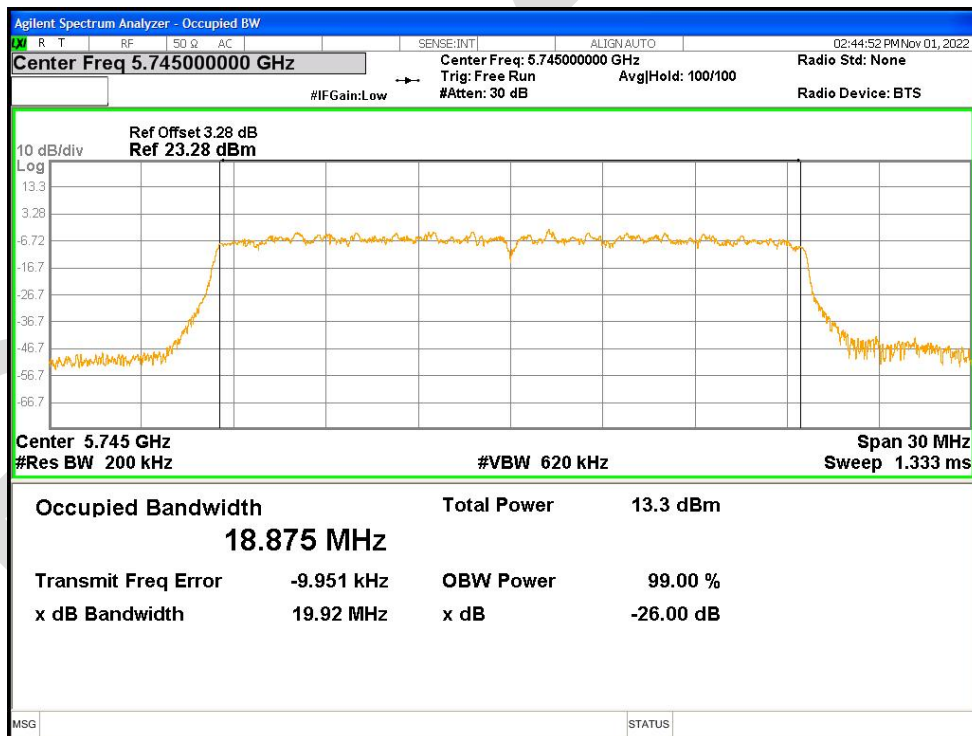

NVNT	ax80	5290	Ant1	77.289
NVNT	ax80	5530	Ant1	77.277
NVNT	ax80	5610	Ant1	77.189
NVNT	ax80	5690	Ant1	77.294
NVNT	ax80	5775	Ant1	77.357
NVNT	ax80	5210	Ant2	77.332
NVNT	ax80	5290	Ant2	77.133
NVNT	ax80	5530	Ant2	77.032
NVNT	ax80	5610	Ant2	77.127
NVNT	ax80	5690	Ant2	77.271
NVNT	ax80	5775	Ant2	77.271

BlueAsia

OBW NVNT ax20 5180MHz Ant1

OBW NVNT ax20 5200MHz Ant1

OBW NVNT ax20 5240MHz Ant1

OBW NVNT ax20 5260MHz Ant1

OBW NVNT ax20 5280MHz Ant1

OBW NVNT ax20 5320MHz Ant1

OBW NVNT ax20 5500MHz Ant1

OBW NVNT ax20 5600MHz Ant1

OBW NVNT ax20 5700MHz Ant1

OBW NVNT ax20 5745MHz Ant1

OBW NVNT ax20 5785MHz Ant1

OBW NVNT ax20 5825MHz Ant1

OBW NVNT ax20 5180MHz Ant2

OBW NVNT ax20 5200MHz Ant2

OBW NVNT ax20 5240MHz Ant2