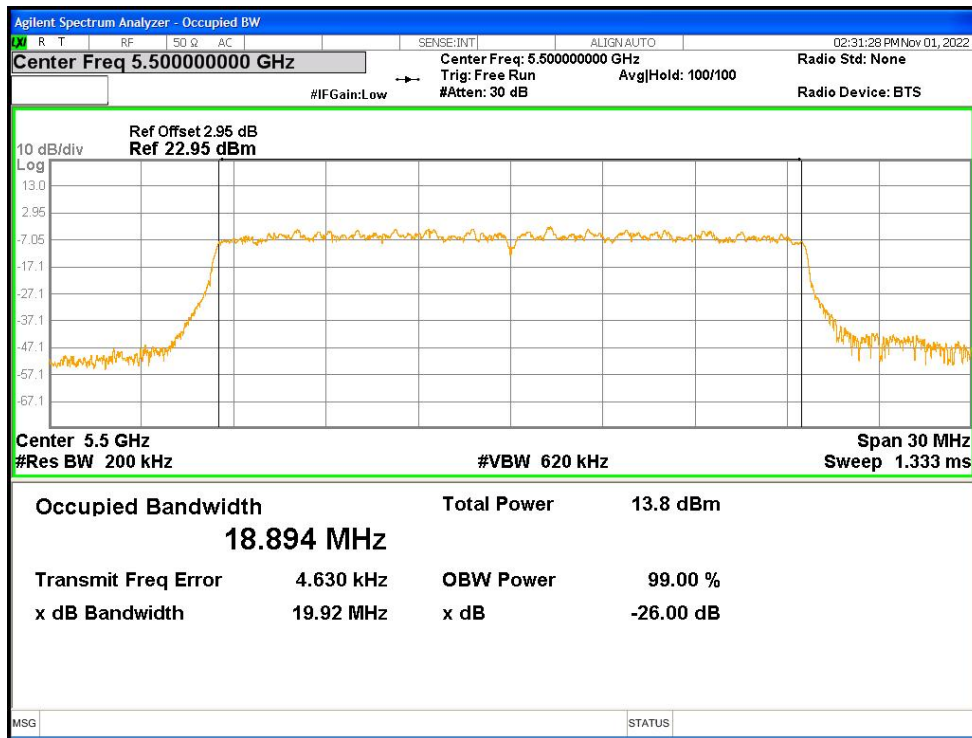

NVNT	ax80	5290	Ant1	77.289
NVNT	ax80	5530	Ant1	77.277
NVNT	ax80	5610	Ant1	77.189
NVNT	ax80	5690	Ant1	77.294
NVNT	ax80	5775	Ant1	77.357
NVNT	ax80	5210	Ant2	77.332
NVNT	ax80	5290	Ant2	77.133
NVNT	ax80	5530	Ant2	77.032
NVNT	ax80	5610	Ant2	77.127
NVNT	ax80	5690	Ant2	77.271
NVNT	ax80	5775	Ant2	77.271

BlueAsia

OBW NVNT ax20 5180MHz Ant1

OBW NVNT ax20 5200MHz Ant1

OBW NVNT ax20 5240MHz Ant1

OBW NVNT ax20 5260MHz Ant1

OBW NVNT ax20 5280MHz Ant1

OBW NVNT ax20 5320MHz Ant1

OBW NVNT ax20 5500MHz Ant1

OBW NVNT ax20 5600MHz Ant1

OBW NVNT ax20 5700MHz Ant1

OBW NVNT ax20 5745MHz Ant1

OBW NVNT ax20 5785MHz Ant1

OBW NVNT ax20 5825MHz Ant1

OBW NVNT ax20 5180MHz Ant2

OBW NVNT ax20 5200MHz Ant2

OBW NVNT ax20 5240MHz Ant2