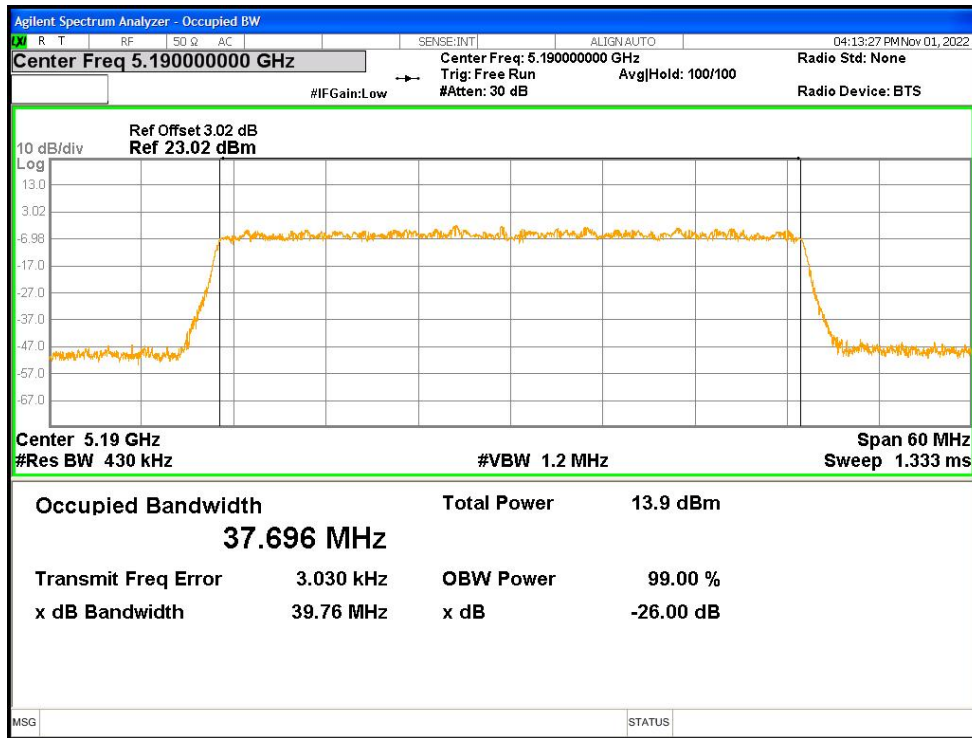

OBW NVNT ax40 5190MHz Ant1