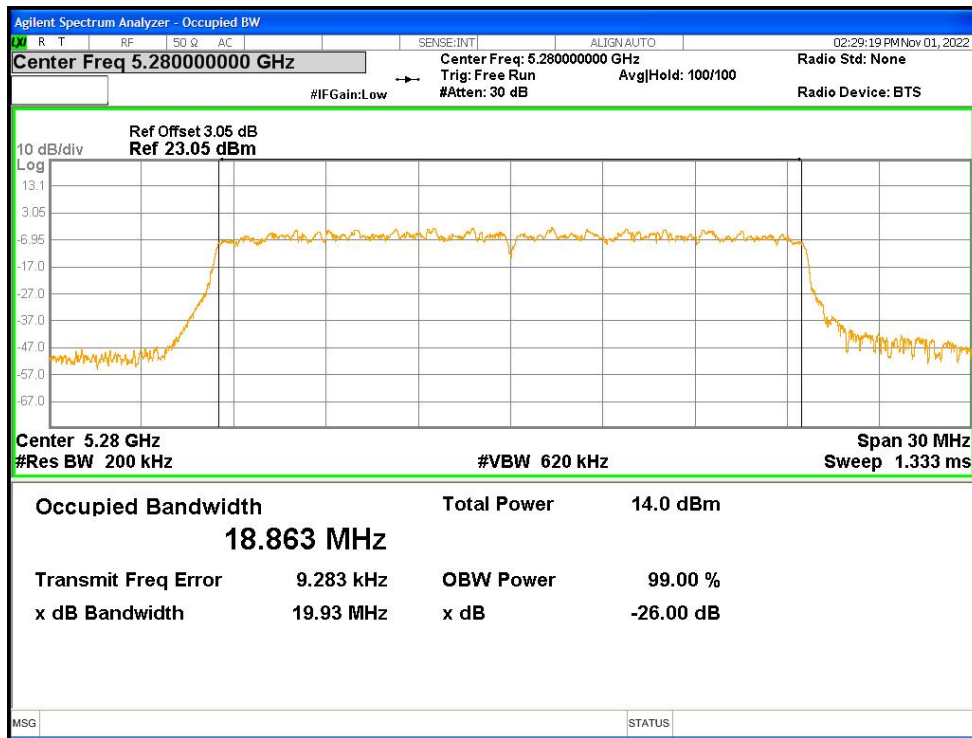

NVNT	ax80	5290	Ant1	77.289
NVNT	ax80	5530	Ant1	77.277
NVNT	ax80	5610	Ant1	77.189
NVNT	ax80	5690	Ant1	77.294
NVNT	ax80	5775	Ant1	77.357
NVNT	ax80	5210	Ant2	77.332
NVNT	ax80	5290	Ant2	77.133
NVNT	ax80	5530	Ant2	77.032
NVNT	ax80	5610	Ant2	77.127
NVNT	ax80	5690	Ant2	77.271
NVNT	ax80	5775	Ant2	77.271

BlueAsia

OBW NVNT ax20 5180MHz Ant1

OBW NVNT ax20 5200MHz Ant1

OBW NVNT ax20 5240MHz Ant1

OBW NVNT ax20 5260MHz Ant1

OBW NVNT ax20 5280MHz Ant1

OBW NVNT ax20 5320MHz Ant1

OBW NVNT ax20 5500MHz Ant1

OBW NVNT ax20 5600MHz Ant1

OBW NVNT ax20 5700MHz Ant1

OBW NVNT ax20 5745MHz Ant1

OBW NVNT ax20 5785MHz Ant1

OBW NVNT ax20 5825MHz Ant1

OBW NVNT ax20 5180MHz Ant2

OBW NVNT ax20 5200MHz Ant2

OBW NVNT ax20 5240MHz Ant2