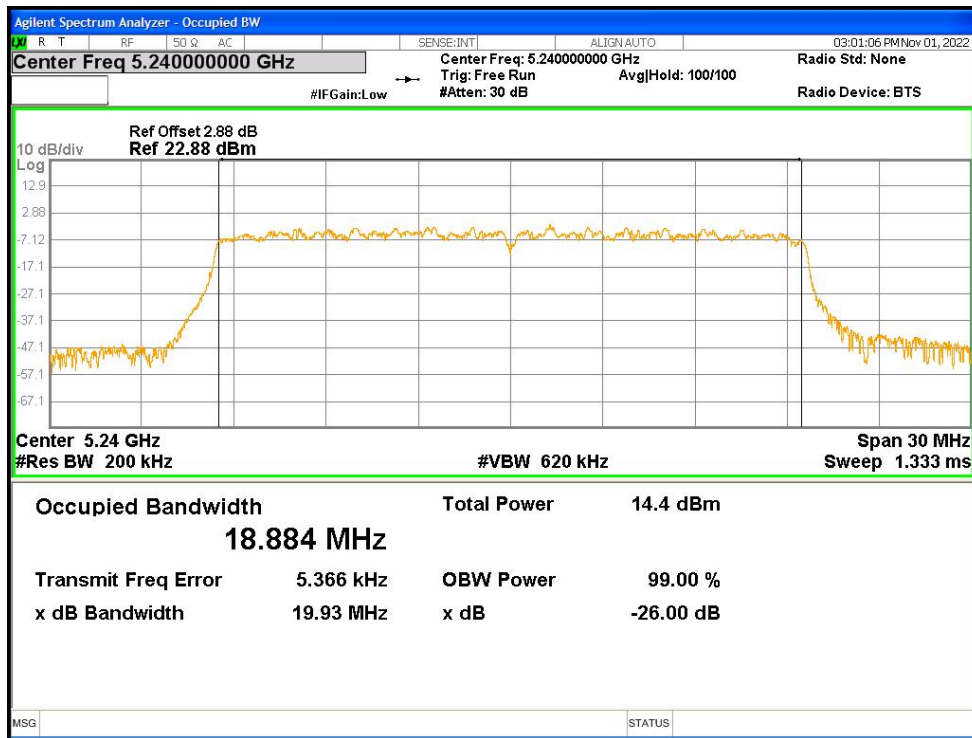

OBW NVNT ax20 5600MHz Ant1

OBW NVNT ax20 5700MHz Ant1

OBW NVNT ax20 5745MHz Ant1

OBW NVNT ax20 5785MHz Ant1

OBW NVNT ax20 5825MHz Ant1

OBW NVNT ax20 5180MHz Ant2

OBW NVNT ax20 5200MHz Ant2

OBW NVNT ax20 5240MHz Ant2