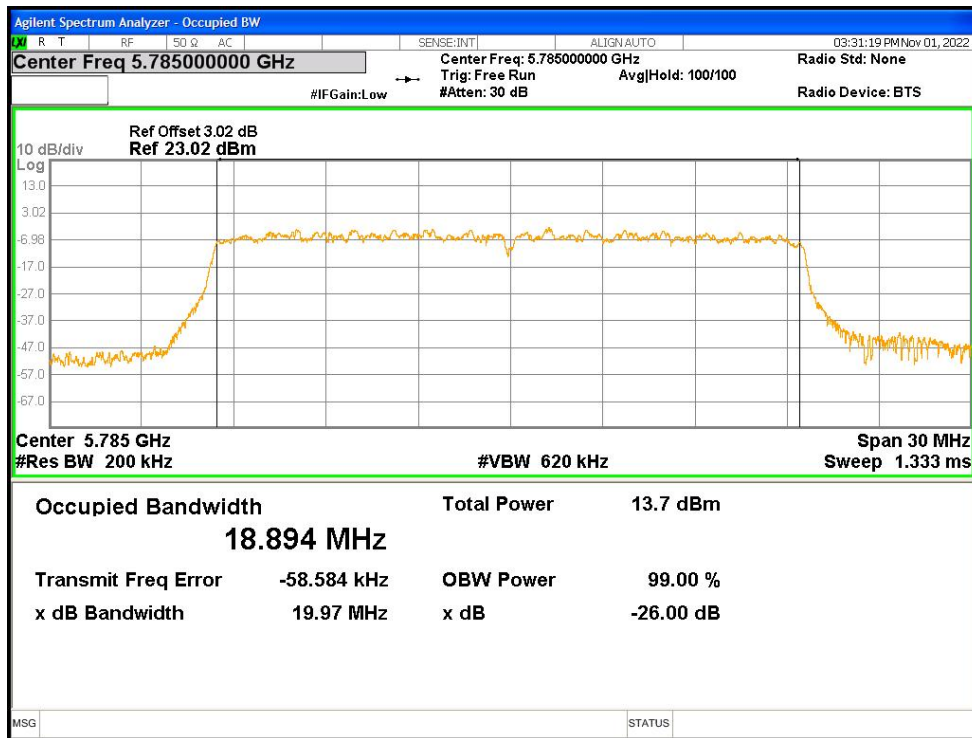

OBW NVNT ax20 5260MHz Ant2

OBW NVNT ax20 5280MHz Ant2

OBW NVNT ax20 5320MHz Ant2

OBW NVNT ax20 5500MHz Ant2

OBW NVNT ax20 5600MHz Ant2

OBW NVNT ax20 5700MHz Ant2

OBW NVNT ax20 5745MHz Ant2

OBW NVNT ax20 5785MHz Ant2