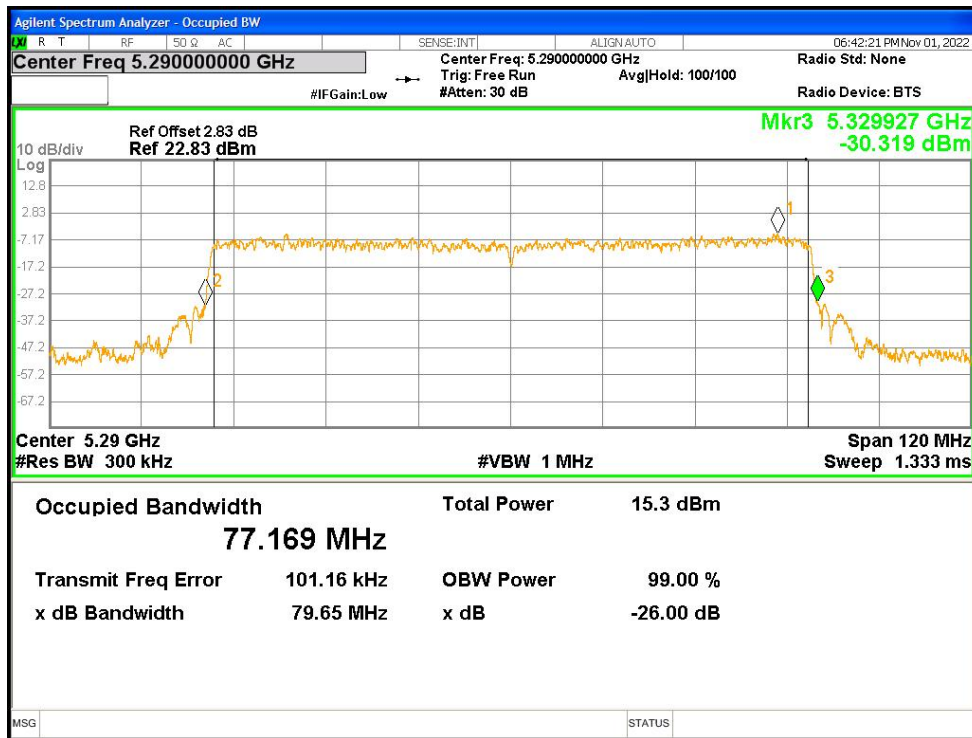

-26dB Bandwidth NVNT ax80 5210MHz Ant1

-26dB Bandwidth NVNT ax80 5290MHz Ant1

-26dB Bandwidth NVNT ax80 5530MHz Ant1

-26dB Bandwidth NVNT ax80 5610MHz Ant1

-26dB Bandwidth NVNT ax80 5690MHz Ant1

-26dB Bandwidth NVNT ax80 5210MHz Ant2

-26dB Bandwidth NVNT ax80 5290MHz Ant2

-26dB Bandwidth NVNT ax80 5530MHz Ant2

-26dB Bandwidth NVNT ax80 5610MHz Ant2

-26dB Bandwidth NVNT ax80 5690MHz Ant2

23.13 OCCUPIED CHANNEL BANDWIDTH

Condition	Mode	Frequency (MHz)	Antenna	99% OBW (MHz)
NVNT	ax20	5180	Ant1	18.881
NVNT	ax20	5200	Ant1	18.886
NVNT	ax20	5240	Ant1	18.873
NVNT	ax20	5260	Ant1	18.879
NVNT	ax20	5280	Ant1	18.863
NVNT	ax20	5320	Ant1	18.867
NVNT	ax20	5500	Ant1	18.894
NVNT	ax20	5600	Ant1	18.879
NVNT	ax20	5700	Ant1	18.886
NVNT	ax20	5745	Ant1	18.875
NVNT	ax20	5785	Ant1	18.881
NVNT	ax20	5825	Ant1	18.867
NVNT	ax20	5180	Ant2	18.890
NVNT	ax20	5200	Ant2	18.884
NVNT	ax20	5240	Ant2	18.884
NVNT	ax20	5260	Ant2	18.895
NVNT	ax20	5280	Ant2	18.876
NVNT	ax20	5320	Ant2	18.880
NVNT	ax20	5500	Ant2	18.882
NVNT	ax20	5600	Ant2	18.882
NVNT	ax20	5700	Ant2	18.886
NVNT	ax20	5745	Ant2	18.860
NVNT	ax20	5785	Ant2	18.894
NVNT	ax20	5825	Ant2	18.884
NVNT	ax40	5190	Ant1	37.696
NVNT	ax40	5230	Ant1	37.708
NVNT	ax40	5270	Ant1	37.728
NVNT	ax40	5310	Ant1	37.729
NVNT	ax40	5510	Ant1	37.732
NVNT	ax40	5590	Ant1	37.724
NVNT	ax40	5670	Ant1	37.694
NVNT	ax40	5755	Ant1	37.692
NVNT	ax40	5795	Ant1	37.743
NVNT	ax40	5190	Ant2	37.737
NVNT	ax40	5230	Ant2	37.702
NVNT	ax40	5270	Ant2	37.740
NVNT	ax40	5310	Ant2	37.739
NVNT	ax40	5510	Ant2	37.718
NVNT	ax40	5590	Ant2	37.701
NVNT	ax40	5670	Ant2	37.744
NVNT	ax40	5755	Ant2	37.720
NVNT	ax40	5795	Ant2	37.726
NVNT	ax80	5210	Ant1	77.230

NVNT	ax80	5290	Ant1	77.289
NVNT	ax80	5530	Ant1	77.277
NVNT	ax80	5610	Ant1	77.189
NVNT	ax80	5690	Ant1	77.294
NVNT	ax80	5775	Ant1	77.357
NVNT	ax80	5210	Ant2	77.332
NVNT	ax80	5290	Ant2	77.133
NVNT	ax80	5530	Ant2	77.032
NVNT	ax80	5610	Ant2	77.127
NVNT	ax80	5690	Ant2	77.271
NVNT	ax80	5775	Ant2	77.271