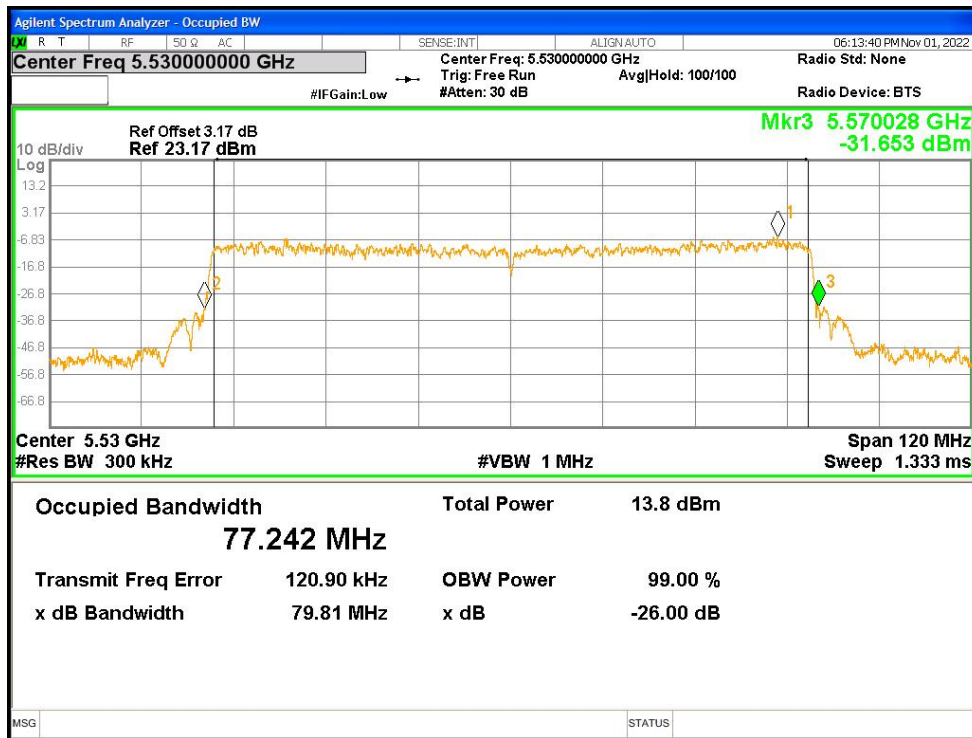

-26dB Bandwidth NVNT ax80 5210MHz Ant1

-26dB Bandwidth NVNT ax80 5290MHz Ant1

-26dB Bandwidth NVNT ax80 5530MHz Ant1

-26dB Bandwidth NVNT ax80 5610MHz Ant1

-26dB Bandwidth NVNT ax80 5690MHz Ant1

-26dB Bandwidth NVNT ax80 5210MHz Ant2

-26dB Bandwidth NVNT ax80 5290MHz Ant2

-26dB Bandwidth NVNT ax80 5530MHz Ant2

-26dB Bandwidth NVNT ax80 5610MHz Ant2

-26dB Bandwidth NVNT ax80 5690MHz Ant2

23.13 OCCUPIED CHANNEL BANDWIDTH

Condition	Mode	Frequency (MHz)	Antenna	99% OBW (MHz)
NVNT	ax20	5180	Ant1	18.881
NVNT	ax20	5200	Ant1	18.886
NVNT	ax20	5240	Ant1	18.873
NVNT	ax20	5260	Ant1	18.879
NVNT	ax20	5280	Ant1	18.863
NVNT	ax20	5320	Ant1	18.867
NVNT	ax20	5500	Ant1	18.894
NVNT	ax20	5600	Ant1	18.879
NVNT	ax20	5700	Ant1	18.886
NVNT	ax20	5745	Ant1	18.875
NVNT	ax20	5785	Ant1	18.881
NVNT	ax20	5825	Ant1	18.867
NVNT	ax20	5180	Ant2	18.890
NVNT	ax20	5200	Ant2	18.884
NVNT	ax20	5240	Ant2	18.884
NVNT	ax20	5260	Ant2	18.895
NVNT	ax20	5280	Ant2	18.876
NVNT	ax20	5320	Ant2	18.880
NVNT	ax20	5500	Ant2	18.882
NVNT	ax20	5600	Ant2	18.882
NVNT	ax20	5700	Ant2	18.886
NVNT	ax20	5745	Ant2	18.860
NVNT	ax20	5785	Ant2	18.894
NVNT	ax20	5825	Ant2	18.884
NVNT	ax40	5190	Ant1	37.696
NVNT	ax40	5230	Ant1	37.708
NVNT	ax40	5270	Ant1	37.728
NVNT	ax40	5310	Ant1	37.729
NVNT	ax40	5510	Ant1	37.732
NVNT	ax40	5590	Ant1	37.724
NVNT	ax40	5670	Ant1	37.694
NVNT	ax40	5755	Ant1	37.692
NVNT	ax40	5795	Ant1	37.743
NVNT	ax40	5190	Ant2	37.737
NVNT	ax40	5230	Ant2	37.702
NVNT	ax40	5270	Ant2	37.740
NVNT	ax40	5310	Ant2	37.739
NVNT	ax40	5510	Ant2	37.718
NVNT	ax40	5590	Ant2	37.701
NVNT	ax40	5670	Ant2	37.744
NVNT	ax40	5755	Ant2	37.720
NVNT	ax40	5795	Ant2	37.726
NVNT	ax80	5210	Ant1	77.230

NVNT	ax80	5290	Ant1	77.289
NVNT	ax80	5530	Ant1	77.277
NVNT	ax80	5610	Ant1	77.189
NVNT	ax80	5690	Ant1	77.294
NVNT	ax80	5775	Ant1	77.357
NVNT	ax80	5210	Ant2	77.332
NVNT	ax80	5290	Ant2	77.133
NVNT	ax80	5530	Ant2	77.032
NVNT	ax80	5610	Ant2	77.127
NVNT	ax80	5690	Ant2	77.271
NVNT	ax80	5775	Ant2	77.271