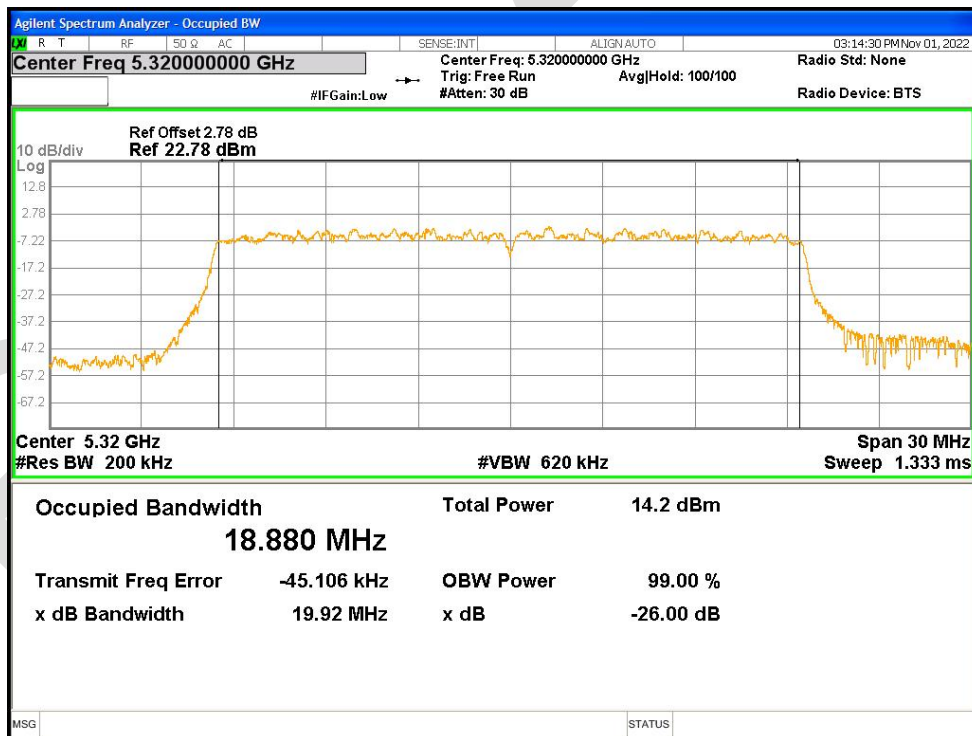

OBW NVNT ax20 5600MHz Ant1

OBW NVNT ax20 5700MHz Ant1

OBW NVNT ax20 5745MHz Ant1

OBW NVNT ax20 5785MHz Ant1

OBW NVNT ax20 5825MHz Ant1

OBW NVNT ax20 5180MHz Ant2

OBW NVNT ax20 5200MHz Ant2

OBW NVNT ax20 5240MHz Ant2

OBW NVNT ax20 5260MHz Ant2

OBW NVNT ax20 5280MHz Ant2

OBW NVNT ax20 5320MHz Ant2

OBW NVNT ax20 5500MHz Ant2

OBW NVNT ax20 5600MHz Ant2

OBW NVNT ax20 5700MHz Ant2

OBW NVNT ax20 5745MHz Ant2

OBW NVNT ax20 5785MHz Ant2