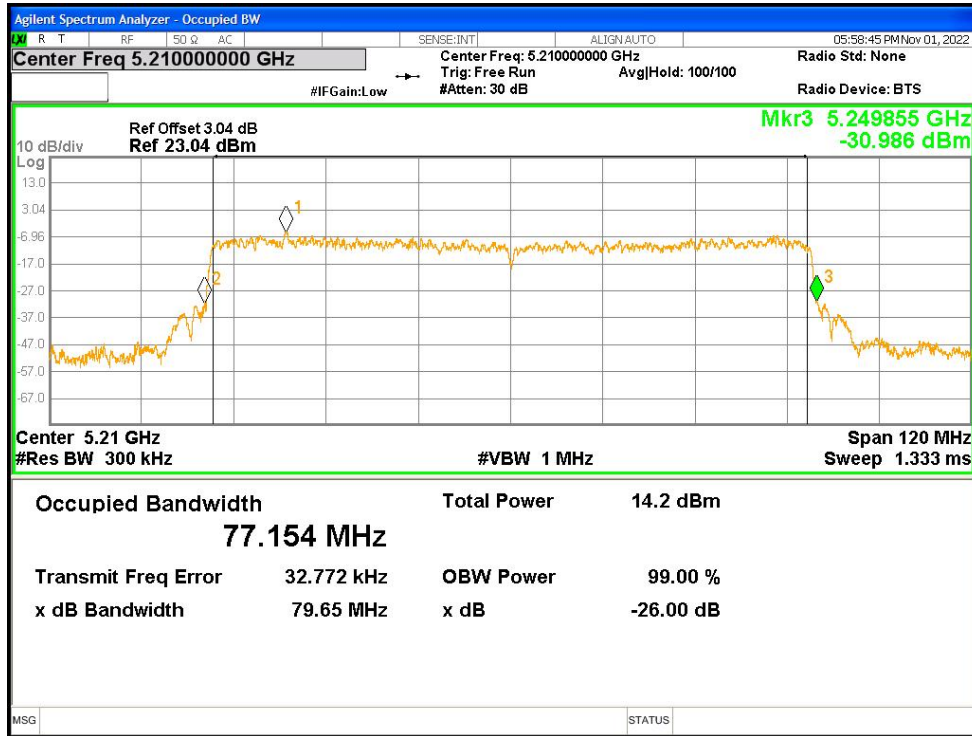

-26dB Bandwidth NVNT ax80 5210MHz Ant1

-26dB Bandwidth NVNT ax80 5290MHz Ant1

-26dB Bandwidth NVNT ax80 5530MHz Ant1

-26dB Bandwidth NVNT ax80 5610MHz Ant1

-26dB Bandwidth NVNT ax80 5690MHz Ant1

-26dB Bandwidth NVNT ax80 5210MHz Ant2

-26dB Bandwidth NVNT ax80 5290MHz Ant2

-26dB Bandwidth NVNT ax80 5530MHz Ant2

-26dB Bandwidth NVNT ax80 5610MHz Ant2

-26dB Bandwidth NVNT ax80 5690MHz Ant2

23.13 OCCUPIED CHANNEL BANDWIDTH

Condition	Mode	Frequency (MHz)	Antenna	99% OBW (MHz)
NVNT	ax20	5180	Ant1	18.881
NVNT	ax20	5200	Ant1	18.886
NVNT	ax20	5240	Ant1	18.873
NVNT	ax20	5260	Ant1	18.879
NVNT	ax20	5280	Ant1	18.863
NVNT	ax20	5320	Ant1	18.867
NVNT	ax20	5500	Ant1	18.894
NVNT	ax20	5600	Ant1	18.879
NVNT	ax20	5700	Ant1	18.886
NVNT	ax20	5745	Ant1	18.875
NVNT	ax20	5785	Ant1	18.881
NVNT	ax20	5825	Ant1	18.867
NVNT	ax20	5180	Ant2	18.890
NVNT	ax20	5200	Ant2	18.884
NVNT	ax20	5240	Ant2	18.884
NVNT	ax20	5260	Ant2	18.895
NVNT	ax20	5280	Ant2	18.876
NVNT	ax20	5320	Ant2	18.880
NVNT	ax20	5500	Ant2	18.882
NVNT	ax20	5600	Ant2	18.882
NVNT	ax20	5700	Ant2	18.886
NVNT	ax20	5745	Ant2	18.860
NVNT	ax20	5785	Ant2	18.894
NVNT	ax20	5825	Ant2	18.884
NVNT	ax40	5190	Ant1	37.696
NVNT	ax40	5230	Ant1	37.708
NVNT	ax40	5270	Ant1	37.728
NVNT	ax40	5310	Ant1	37.729
NVNT	ax40	5510	Ant1	37.732
NVNT	ax40	5590	Ant1	37.724
NVNT	ax40	5670	Ant1	37.694
NVNT	ax40	5755	Ant1	37.692
NVNT	ax40	5795	Ant1	37.743
NVNT	ax40	5190	Ant2	37.737
NVNT	ax40	5230	Ant2	37.702
NVNT	ax40	5270	Ant2	37.740
NVNT	ax40	5310	Ant2	37.739
NVNT	ax40	5510	Ant2	37.718
NVNT	ax40	5590	Ant2	37.701
NVNT	ax40	5670	Ant2	37.744
NVNT	ax40	5755	Ant2	37.720
NVNT	ax40	5795	Ant2	37.726
NVNT	ax80	5210	Ant1	77.230

NVNT	ax80	5290	Ant1	77.289
NVNT	ax80	5530	Ant1	77.277
NVNT	ax80	5610	Ant1	77.189
NVNT	ax80	5690	Ant1	77.294
NVNT	ax80	5775	Ant1	77.357
NVNT	ax80	5210	Ant2	77.332
NVNT	ax80	5290	Ant2	77.133
NVNT	ax80	5530	Ant2	77.032
NVNT	ax80	5610	Ant2	77.127
NVNT	ax80	5690	Ant2	77.271
NVNT	ax80	5775	Ant2	77.271