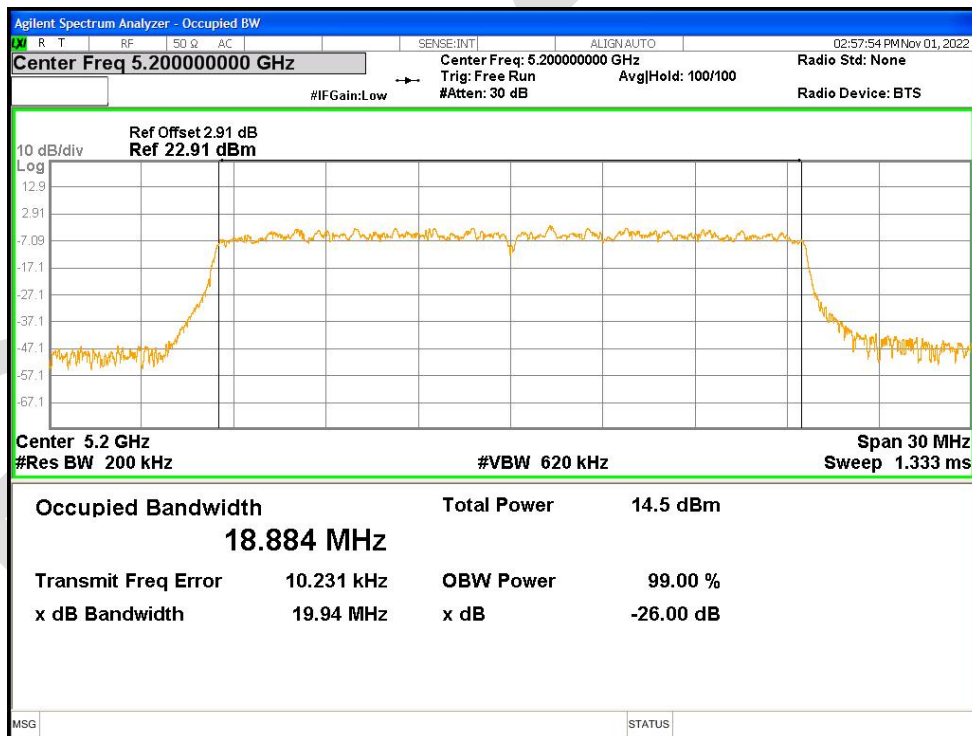

OBW NVNT ax20 5600MHz Ant1

OBW NVNT ax20 5700MHz Ant1

OBW NVNT ax20 5745MHz Ant1

OBW NVNT ax20 5785MHz Ant1

OBW NVNT ax20 5825MHz Ant1

OBW NVNT ax20 5180MHz Ant2

OBW NVNT ax20 5200MHz Ant2

OBW NVNT ax20 5240MHz Ant2

OBW NVNT ax20 5260MHz Ant2

OBW NVNT ax20 5280MHz Ant2

OBW NVNT ax20 5320MHz Ant2

OBW NVNT ax20 5500MHz Ant2

OBW NVNT ax20 5600MHz Ant2

OBW NVNT ax20 5700MHz Ant2

OBW NVNT ax20 5745MHz Ant2

OBW NVNT ax20 5785MHz Ant2