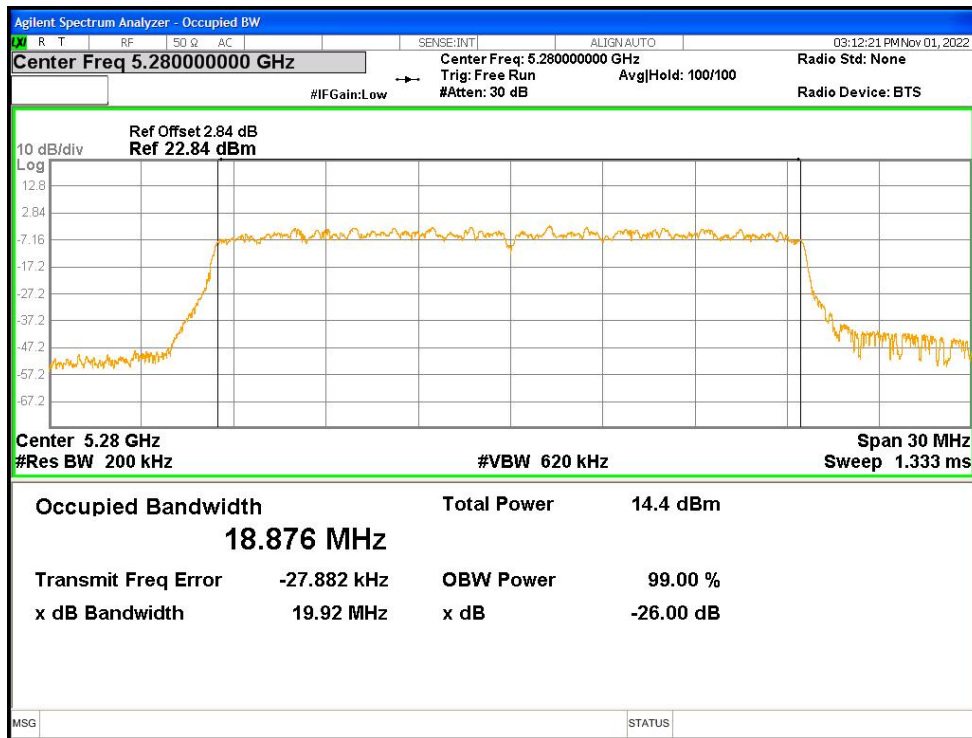

OBW NVNT ax20 5600MHz Ant1

OBW NVNT ax20 5700MHz Ant1

OBW NVNT ax20 5745MHz Ant1

OBW NVNT ax20 5785MHz Ant1

OBW NVNT ax20 5825MHz Ant1

OBW NVNT ax20 5180MHz Ant2

OBW NVNT ax20 5200MHz Ant2

OBW NVNT ax20 5240MHz Ant2

OBW NVNT ax20 5260MHz Ant2

OBW NVNT ax20 5280MHz Ant2

OBW NVNT ax20 5320MHz Ant2

OBW NVNT ax20 5500MHz Ant2

OBW NVNT ax20 5600MHz Ant2

OBW NVNT ax20 5700MHz Ant2

OBW NVNT ax20 5745MHz Ant2

OBW NVNT ax20 5785MHz Ant2