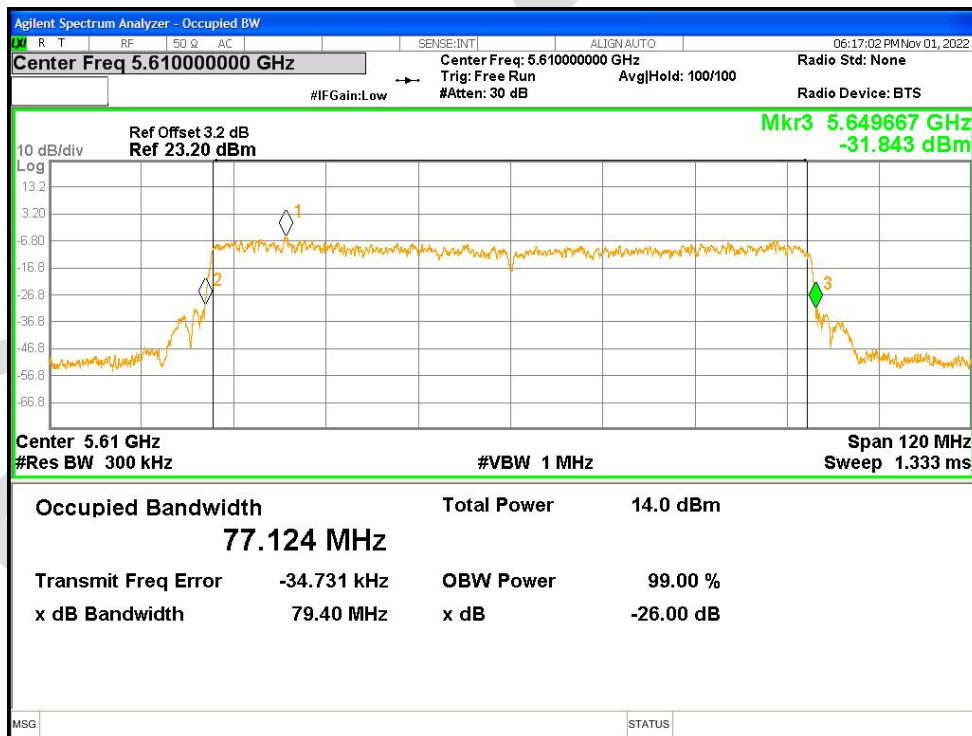

-26dB Bandwidth NVNT ax80 5210MHz Ant1

-26dB Bandwidth NVNT ax80 5290MHz Ant1

-26dB Bandwidth NVNT ax80 5530MHz Ant1

-26dB Bandwidth NVNT ax80 5610MHz Ant1

-26dB Bandwidth NVNT ax80 5690MHz Ant1

-26dB Bandwidth NVNT ax80 5210MHz Ant2

-26dB Bandwidth NVNT ax80 5290MHz Ant2

-26dB Bandwidth NVNT ax80 5530MHz Ant2

-26dB Bandwidth NVNT ax80 5610MHz Ant2

-26dB Bandwidth NVNT ax80 5690MHz Ant2

23.13 OCCUPIED CHANNEL BANDWIDTH

Condition	Mode	Frequency (MHz)	Antenna	99% OBW (MHz)
NVNT	ax20	5180	Ant1	18.881
NVNT	ax20	5200	Ant1	18.886
NVNT	ax20	5240	Ant1	18.873
NVNT	ax20	5260	Ant1	18.879
NVNT	ax20	5280	Ant1	18.863
NVNT	ax20	5320	Ant1	18.867
NVNT	ax20	5500	Ant1	18.894
NVNT	ax20	5600	Ant1	18.879
NVNT	ax20	5700	Ant1	18.886
NVNT	ax20	5745	Ant1	18.875
NVNT	ax20	5785	Ant1	18.881
NVNT	ax20	5825	Ant1	18.867
NVNT	ax20	5180	Ant2	18.890
NVNT	ax20	5200	Ant2	18.884
NVNT	ax20	5240	Ant2	18.884
NVNT	ax20	5260	Ant2	18.895
NVNT	ax20	5280	Ant2	18.876
NVNT	ax20	5320	Ant2	18.880
NVNT	ax20	5500	Ant2	18.882
NVNT	ax20	5600	Ant2	18.882
NVNT	ax20	5700	Ant2	18.886
NVNT	ax20	5745	Ant2	18.860
NVNT	ax20	5785	Ant2	18.894
NVNT	ax20	5825	Ant2	18.884
NVNT	ax40	5190	Ant1	37.696
NVNT	ax40	5230	Ant1	37.708
NVNT	ax40	5270	Ant1	37.728
NVNT	ax40	5310	Ant1	37.729
NVNT	ax40	5510	Ant1	37.732
NVNT	ax40	5590	Ant1	37.724
NVNT	ax40	5670	Ant1	37.694
NVNT	ax40	5755	Ant1	37.692
NVNT	ax40	5795	Ant1	37.743
NVNT	ax40	5190	Ant2	37.737
NVNT	ax40	5230	Ant2	37.702
NVNT	ax40	5270	Ant2	37.740
NVNT	ax40	5310	Ant2	37.739
NVNT	ax40	5510	Ant2	37.718
NVNT	ax40	5590	Ant2	37.701
NVNT	ax40	5670	Ant2	37.744
NVNT	ax40	5755	Ant2	37.720
NVNT	ax40	5795	Ant2	37.726
NVNT	ax80	5210	Ant1	77.230

NVNT	ax80	5290	Ant1	77.289
NVNT	ax80	5530	Ant1	77.277
NVNT	ax80	5610	Ant1	77.189
NVNT	ax80	5690	Ant1	77.294
NVNT	ax80	5775	Ant1	77.357
NVNT	ax80	5210	Ant2	77.332
NVNT	ax80	5290	Ant2	77.133
NVNT	ax80	5530	Ant2	77.032
NVNT	ax80	5610	Ant2	77.127
NVNT	ax80	5690	Ant2	77.271
NVNT	ax80	5775	Ant2	77.271