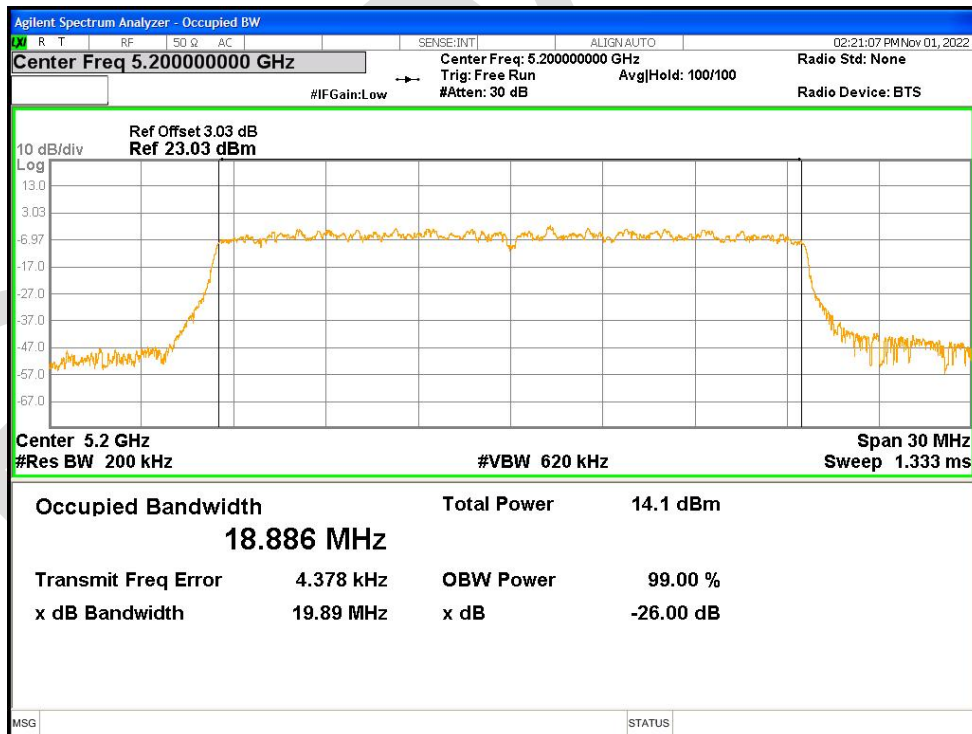

OBW NVNT ax20 5200MHz Ant1

OBW NVNT ax20 5240MHz Ant1