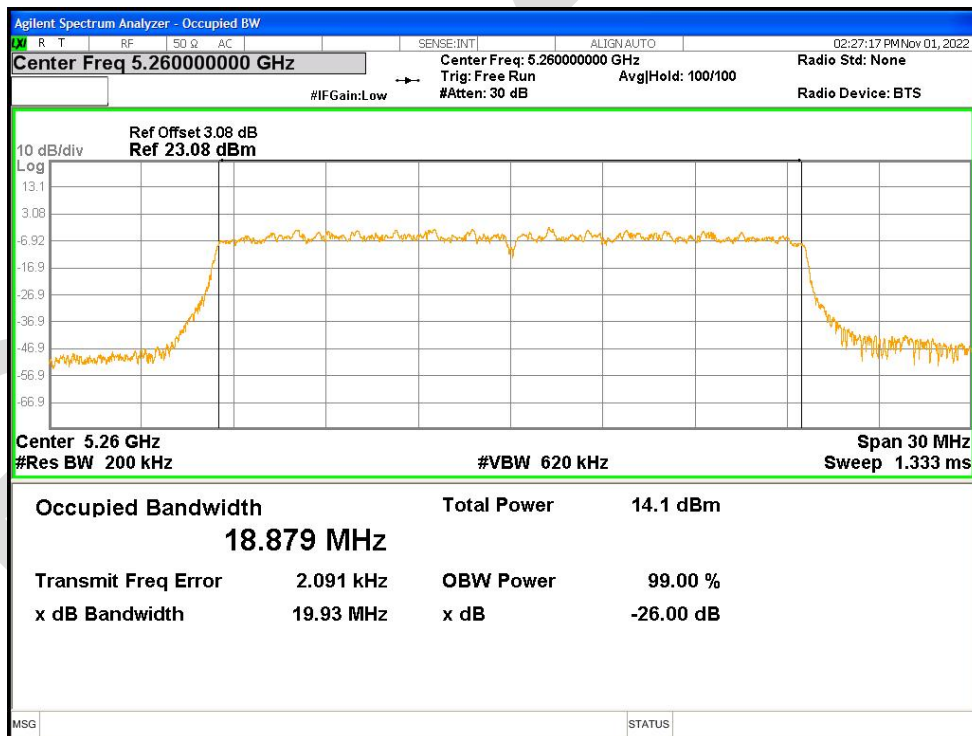

NVNT	ax80	5290	Ant1	77.289
NVNT	ax80	5530	Ant1	77.277
NVNT	ax80	5610	Ant1	77.189
NVNT	ax80	5690	Ant1	77.294
NVNT	ax80	5775	Ant1	77.357
NVNT	ax80	5210	Ant2	77.332
NVNT	ax80	5290	Ant2	77.133
NVNT	ax80	5530	Ant2	77.032
NVNT	ax80	5610	Ant2	77.127
NVNT	ax80	5690	Ant2	77.271
NVNT	ax80	5775	Ant2	77.271

BlueAsia

OBW NVNT ax20 5180MHz Ant1

OBW NVNT ax20 5200MHz Ant1

OBW NVNT ax20 5240MHz Ant1

OBW NVNT ax20 5260MHz Ant1

OBW NVNT ax20 5280MHz Ant1

OBW NVNT ax20 5320MHz Ant1

OBW NVNT ax20 5500MHz Ant1

OBW NVNT ax20 5600MHz Ant1

OBW NVNT ax20 5700MHz Ant1

OBW NVNT ax20 5745MHz Ant1

OBW NVNT ax20 5785MHz Ant1

OBW NVNT ax20 5825MHz Ant1

OBW NVNT ax20 5180MHz Ant2

OBW NVNT ax20 5200MHz Ant2

OBW NVNT ax20 5240MHz Ant2