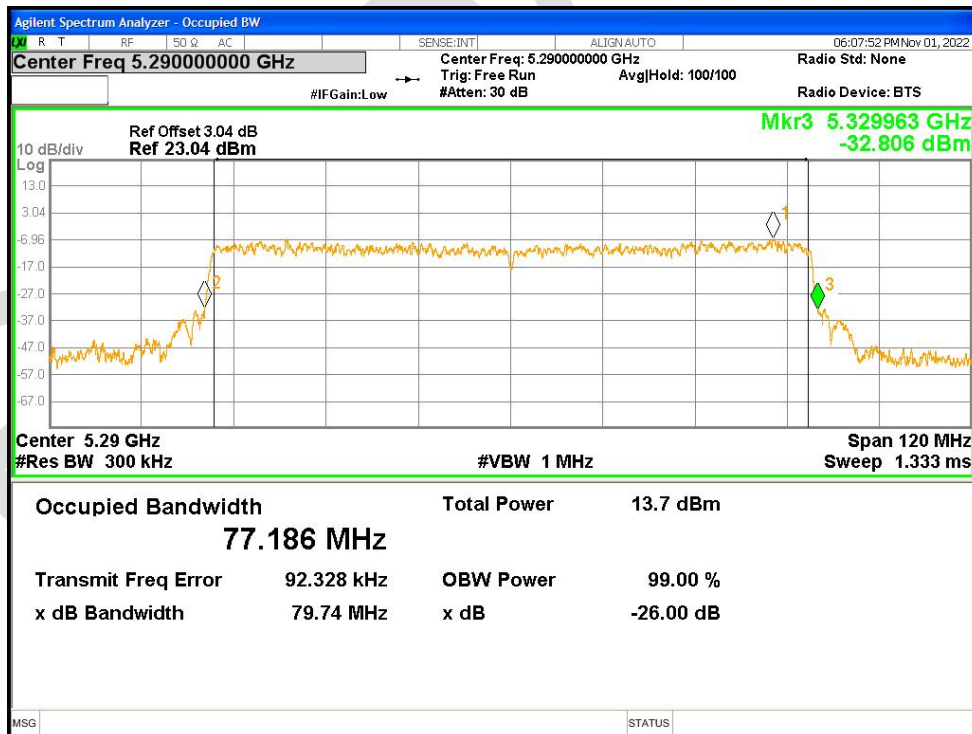

-26dB Bandwidth NVNT ax80 5210MHz Ant1

-26dB Bandwidth NVNT ax80 5290MHz Ant1

-26dB Bandwidth NVNT ax80 5530MHz Ant1

-26dB Bandwidth NVNT ax80 5610MHz Ant1

-26dB Bandwidth NVNT ax80 5690MHz Ant1

-26dB Bandwidth NVNT ax80 5210MHz Ant2

-26dB Bandwidth NVNT ax80 5290MHz Ant2

-26dB Bandwidth NVNT ax80 5530MHz Ant2

-26dB Bandwidth NVNT ax80 5610MHz Ant2

-26dB Bandwidth NVNT ax80 5690MHz Ant2

23.13 OCCUPIED CHANNEL BANDWIDTH

Condition	Mode	Frequency (MHz)	Antenna	99% OBW (MHz)
NVNT	ax20	5180	Ant1	18.881
NVNT	ax20	5200	Ant1	18.886
NVNT	ax20	5240	Ant1	18.873
NVNT	ax20	5260	Ant1	18.879
NVNT	ax20	5280	Ant1	18.863
NVNT	ax20	5320	Ant1	18.867
NVNT	ax20	5500	Ant1	18.894
NVNT	ax20	5600	Ant1	18.879
NVNT	ax20	5700	Ant1	18.886
NVNT	ax20	5745	Ant1	18.875
NVNT	ax20	5785	Ant1	18.881
NVNT	ax20	5825	Ant1	18.867
NVNT	ax20	5180	Ant2	18.890
NVNT	ax20	5200	Ant2	18.884
NVNT	ax20	5240	Ant2	18.884
NVNT	ax20	5260	Ant2	18.895
NVNT	ax20	5280	Ant2	18.876
NVNT	ax20	5320	Ant2	18.880
NVNT	ax20	5500	Ant2	18.882
NVNT	ax20	5600	Ant2	18.882
NVNT	ax20	5700	Ant2	18.886
NVNT	ax20	5745	Ant2	18.860
NVNT	ax20	5785	Ant2	18.894
NVNT	ax20	5825	Ant2	18.884
NVNT	ax40	5190	Ant1	37.696
NVNT	ax40	5230	Ant1	37.708
NVNT	ax40	5270	Ant1	37.728
NVNT	ax40	5310	Ant1	37.729
NVNT	ax40	5510	Ant1	37.732
NVNT	ax40	5590	Ant1	37.724
NVNT	ax40	5670	Ant1	37.694
NVNT	ax40	5755	Ant1	37.692
NVNT	ax40	5795	Ant1	37.743
NVNT	ax40	5190	Ant2	37.737
NVNT	ax40	5230	Ant2	37.702
NVNT	ax40	5270	Ant2	37.740
NVNT	ax40	5310	Ant2	37.739
NVNT	ax40	5510	Ant2	37.718
NVNT	ax40	5590	Ant2	37.701
NVNT	ax40	5670	Ant2	37.744
NVNT	ax40	5755	Ant2	37.720
NVNT	ax40	5795	Ant2	37.726
NVNT	ax80	5210	Ant1	77.230

NVNT	ax80	5290	Ant1	77.289
NVNT	ax80	5530	Ant1	77.277
NVNT	ax80	5610	Ant1	77.189
NVNT	ax80	5690	Ant1	77.294
NVNT	ax80	5775	Ant1	77.357
NVNT	ax80	5210	Ant2	77.332
NVNT	ax80	5290	Ant2	77.133
NVNT	ax80	5530	Ant2	77.032
NVNT	ax80	5610	Ant2	77.127
NVNT	ax80	5690	Ant2	77.271
NVNT	ax80	5775	Ant2	77.271