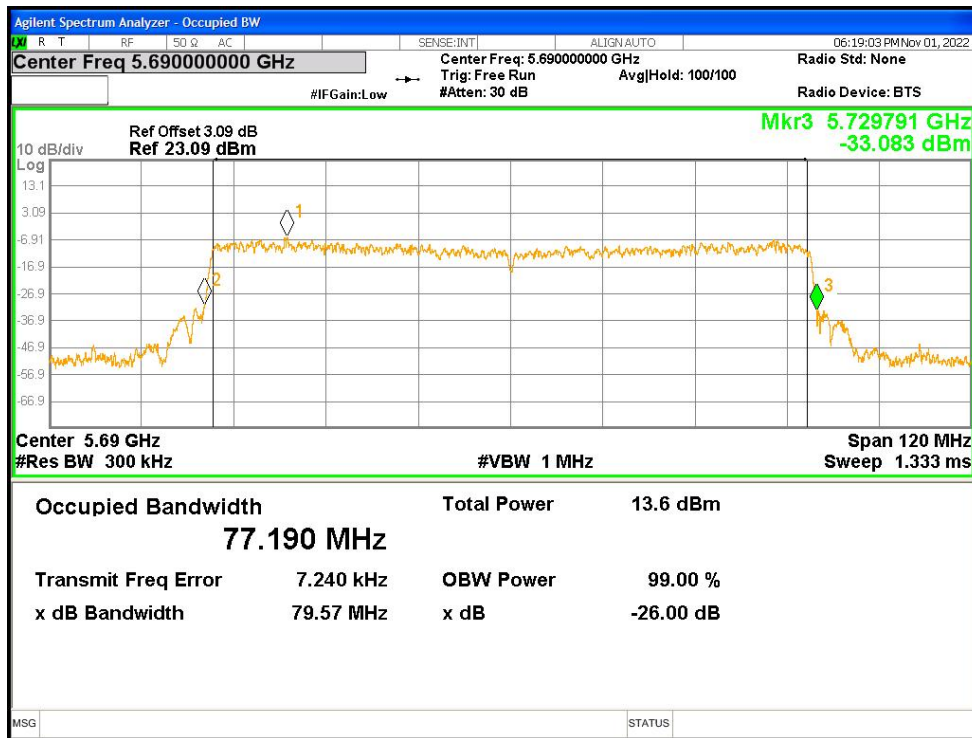

-26dB Bandwidth NVNT ax80 5210MHz Ant1

-26dB Bandwidth NVNT ax80 5290MHz Ant1

-26dB Bandwidth NVNT ax80 5530MHz Ant1

-26dB Bandwidth NVNT ax80 5610MHz Ant1

-26dB Bandwidth NVNT ax80 5690MHz Ant1

-26dB Bandwidth NVNT ax80 5210MHz Ant2

-26dB Bandwidth NVNT ax80 5290MHz Ant2

-26dB Bandwidth NVNT ax80 5530MHz Ant2

-26dB Bandwidth NVNT ax80 5610MHz Ant2

-26dB Bandwidth NVNT ax80 5690MHz Ant2

23.13 OCCUPIED CHANNEL BANDWIDTH

Condition	Mode	Frequency (MHz)	Antenna	99% OBW (MHz)
NVNT	ax20	5180	Ant1	18.881
NVNT	ax20	5200	Ant1	18.886
NVNT	ax20	5240	Ant1	18.873
NVNT	ax20	5260	Ant1	18.879
NVNT	ax20	5280	Ant1	18.863
NVNT	ax20	5320	Ant1	18.867
NVNT	ax20	5500	Ant1	18.894
NVNT	ax20	5600	Ant1	18.879
NVNT	ax20	5700	Ant1	18.886
NVNT	ax20	5745	Ant1	18.875
NVNT	ax20	5785	Ant1	18.881
NVNT	ax20	5825	Ant1	18.867
NVNT	ax20	5180	Ant2	18.890
NVNT	ax20	5200	Ant2	18.884
NVNT	ax20	5240	Ant2	18.884
NVNT	ax20	5260	Ant2	18.895
NVNT	ax20	5280	Ant2	18.876
NVNT	ax20	5320	Ant2	18.880
NVNT	ax20	5500	Ant2	18.882
NVNT	ax20	5600	Ant2	18.882
NVNT	ax20	5700	Ant2	18.886
NVNT	ax20	5745	Ant2	18.860
NVNT	ax20	5785	Ant2	18.894
NVNT	ax20	5825	Ant2	18.884
NVNT	ax40	5190	Ant1	37.696
NVNT	ax40	5230	Ant1	37.708
NVNT	ax40	5270	Ant1	37.728
NVNT	ax40	5310	Ant1	37.729
NVNT	ax40	5510	Ant1	37.732
NVNT	ax40	5590	Ant1	37.724
NVNT	ax40	5670	Ant1	37.694
NVNT	ax40	5755	Ant1	37.692
NVNT	ax40	5795	Ant1	37.743
NVNT	ax40	5190	Ant2	37.737
NVNT	ax40	5230	Ant2	37.702
NVNT	ax40	5270	Ant2	37.740
NVNT	ax40	5310	Ant2	37.739
NVNT	ax40	5510	Ant2	37.718
NVNT	ax40	5590	Ant2	37.701
NVNT	ax40	5670	Ant2	37.744
NVNT	ax40	5755	Ant2	37.720
NVNT	ax40	5795	Ant2	37.726
NVNT	ax80	5210	Ant1	77.230

NVNT	ax80	5290	Ant1	77.289
NVNT	ax80	5530	Ant1	77.277
NVNT	ax80	5610	Ant1	77.189
NVNT	ax80	5690	Ant1	77.294
NVNT	ax80	5775	Ant1	77.357
NVNT	ax80	5210	Ant2	77.332
NVNT	ax80	5290	Ant2	77.133
NVNT	ax80	5530	Ant2	77.032
NVNT	ax80	5610	Ant2	77.127
NVNT	ax80	5690	Ant2	77.271
NVNT	ax80	5775	Ant2	77.271