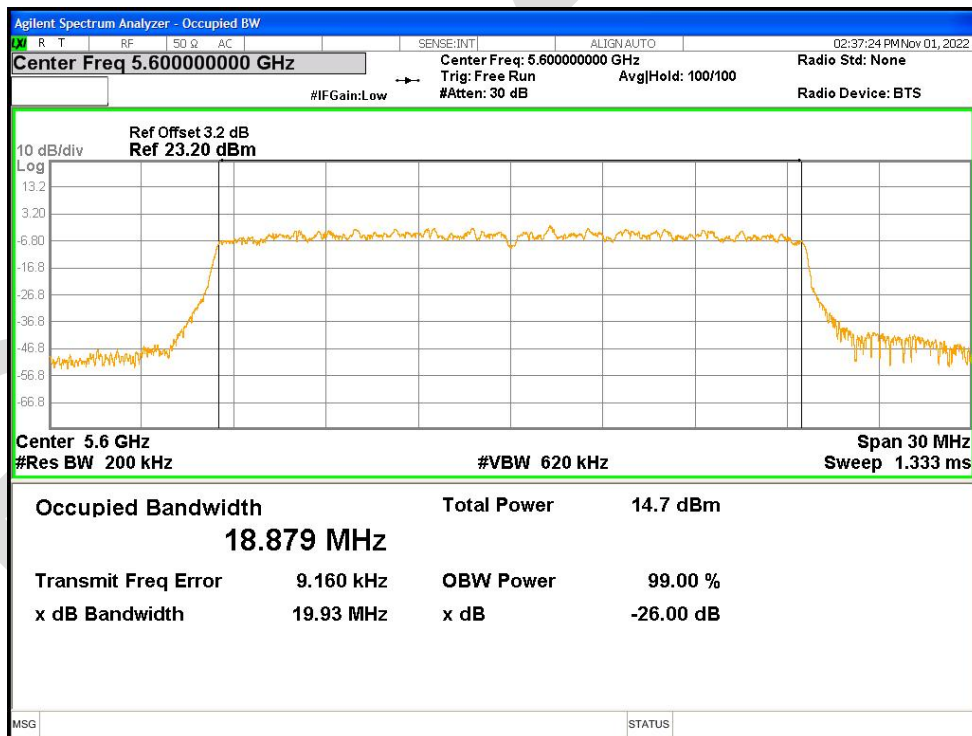

NVNT	ax80	5290	Ant1	77.289
NVNT	ax80	5530	Ant1	77.277
NVNT	ax80	5610	Ant1	77.189
NVNT	ax80	5690	Ant1	77.294
NVNT	ax80	5775	Ant1	77.357
NVNT	ax80	5210	Ant2	77.332
NVNT	ax80	5290	Ant2	77.133
NVNT	ax80	5530	Ant2	77.032
NVNT	ax80	5610	Ant2	77.127
NVNT	ax80	5690	Ant2	77.271
NVNT	ax80	5775	Ant2	77.271

BlueAsia

OBW NVNT ax20 5180MHz Ant1

OBW NVNT ax20 5200MHz Ant1

OBW NVNT ax20 5240MHz Ant1

OBW NVNT ax20 5260MHz Ant1

OBW NVNT ax20 5280MHz Ant1

OBW NVNT ax20 5320MHz Ant1

OBW NVNT ax20 5500MHz Ant1

OBW NVNT ax20 5600MHz Ant1

OBW NVNT ax20 5700MHz Ant1

OBW NVNT ax20 5745MHz Ant1

OBW NVNT ax20 5785MHz Ant1

OBW NVNT ax20 5825MHz Ant1

OBW NVNT ax20 5180MHz Ant2

OBW NVNT ax20 5200MHz Ant2

OBW NVNT ax20 5240MHz Ant2