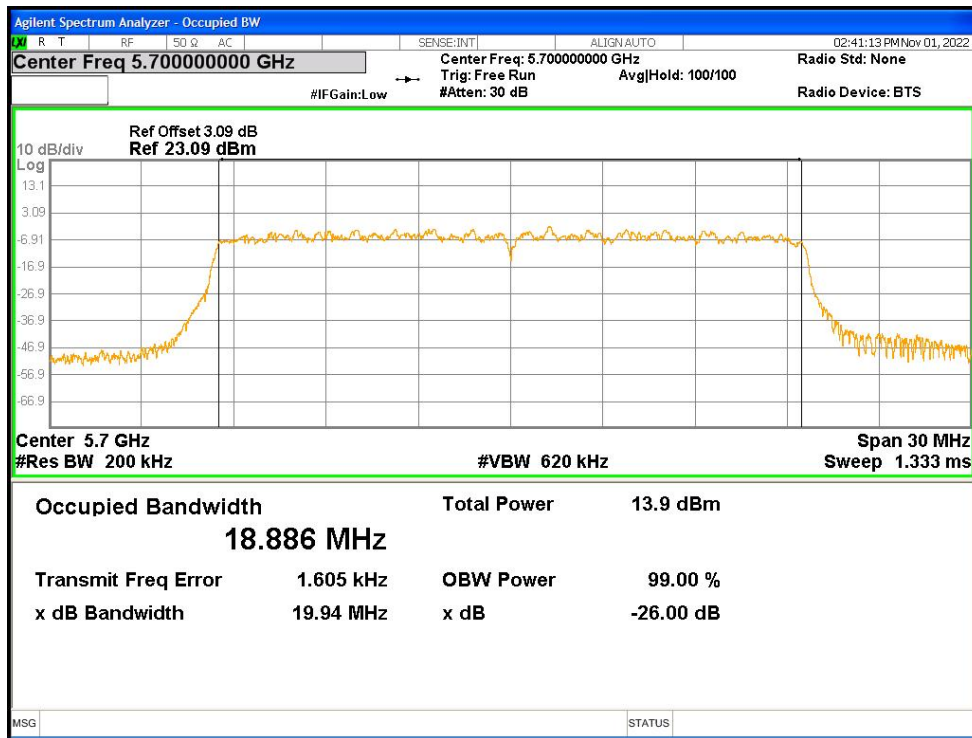

NVNT	ax80	5290	Ant1	77.289
NVNT	ax80	5530	Ant1	77.277
NVNT	ax80	5610	Ant1	77.189
NVNT	ax80	5690	Ant1	77.294
NVNT	ax80	5775	Ant1	77.357
NVNT	ax80	5210	Ant2	77.332
NVNT	ax80	5290	Ant2	77.133
NVNT	ax80	5530	Ant2	77.032
NVNT	ax80	5610	Ant2	77.127
NVNT	ax80	5690	Ant2	77.271
NVNT	ax80	5775	Ant2	77.271

BlueAsia

OBW NVNT ax20 5180MHz Ant1

OBW NVNT ax20 5200MHz Ant1

OBW NVNT ax20 5240MHz Ant1

OBW NVNT ax20 5260MHz Ant1

OBW NVNT ax20 5280MHz Ant1

OBW NVNT ax20 5320MHz Ant1

OBW NVNT ax20 5500MHz Ant1

OBW NVNT ax20 5600MHz Ant1

OBW NVNT ax20 5700MHz Ant1

OBW NVNT ax20 5745MHz Ant1

OBW NVNT ax20 5785MHz Ant1

OBW NVNT ax20 5825MHz Ant1

OBW NVNT ax20 5180MHz Ant2

OBW NVNT ax20 5200MHz Ant2

OBW NVNT ax20 5240MHz Ant2