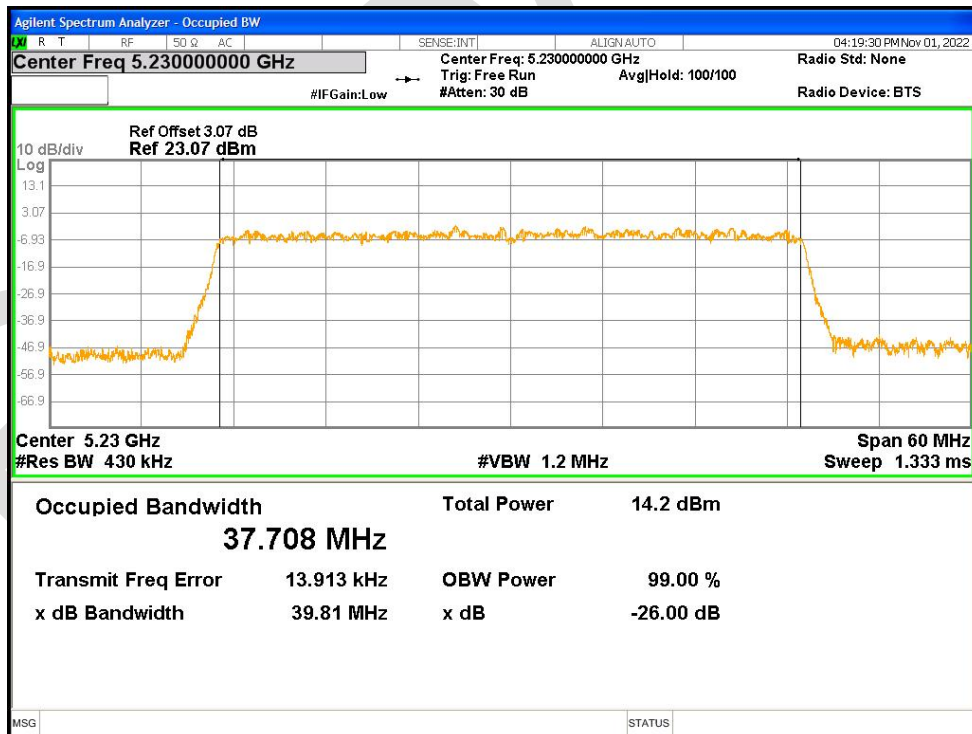

OBW NVNT ax40 5230MHz Ant1

OBW NVNT ax40 5270MHz Ant1