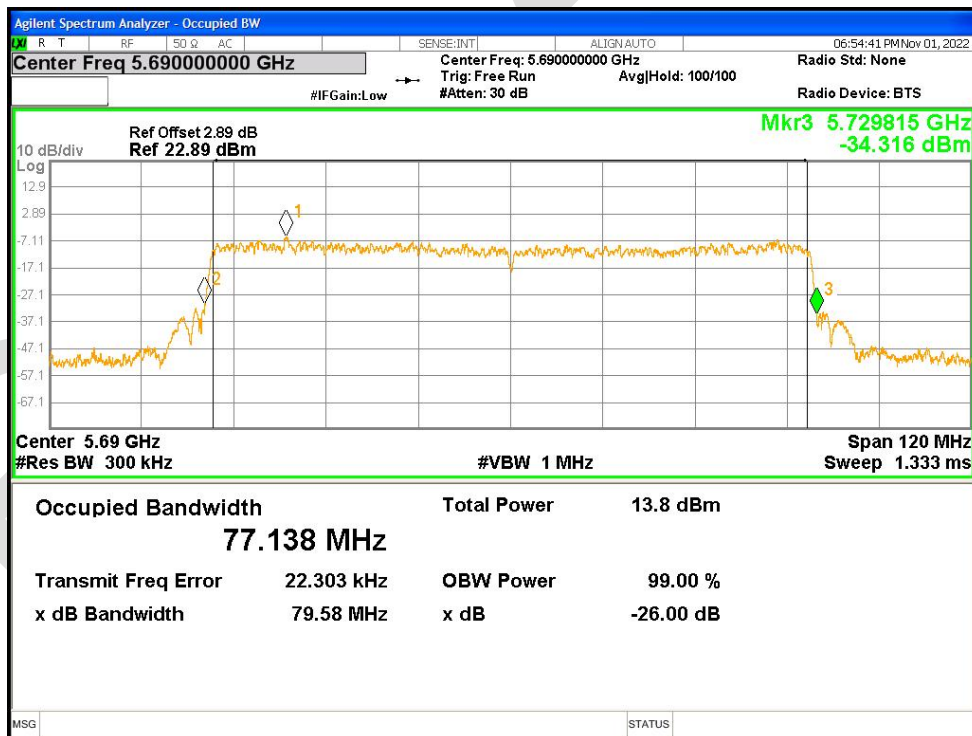

-26dB Bandwidth NVNT ax80 5290MHz Ant2

-26dB Bandwidth NVNT ax80 5530MHz Ant2

-26dB Bandwidth NVNT ax80 5610MHz Ant2

-26dB Bandwidth NVNT ax80 5690MHz Ant2

23.13 OCCUPIED CHANNEL BANDWIDTH

Condition	Mode	Frequency (MHz)	Antenna	99% OBW (MHz)
NVNT	ax20	5180	Ant1	18.881
NVNT	ax20	5200	Ant1	18.886
NVNT	ax20	5240	Ant1	18.873
NVNT	ax20	5260	Ant1	18.879
NVNT	ax20	5280	Ant1	18.863
NVNT	ax20	5320	Ant1	18.867
NVNT	ax20	5500	Ant1	18.894
NVNT	ax20	5600	Ant1	18.879
NVNT	ax20	5700	Ant1	18.886
NVNT	ax20	5745	Ant1	18.875
NVNT	ax20	5785	Ant1	18.881
NVNT	ax20	5825	Ant1	18.867
NVNT	ax20	5180	Ant2	18.890
NVNT	ax20	5200	Ant2	18.884
NVNT	ax20	5240	Ant2	18.884
NVNT	ax20	5260	Ant2	18.895
NVNT	ax20	5280	Ant2	18.876
NVNT	ax20	5320	Ant2	18.880
NVNT	ax20	5500	Ant2	18.882
NVNT	ax20	5600	Ant2	18.882
NVNT	ax20	5700	Ant2	18.886
NVNT	ax20	5745	Ant2	18.860
NVNT	ax20	5785	Ant2	18.894
NVNT	ax20	5825	Ant2	18.884
NVNT	ax40	5190	Ant1	37.696
NVNT	ax40	5230	Ant1	37.708
NVNT	ax40	5270	Ant1	37.728
NVNT	ax40	5310	Ant1	37.729
NVNT	ax40	5510	Ant1	37.732
NVNT	ax40	5590	Ant1	37.724
NVNT	ax40	5670	Ant1	37.694
NVNT	ax40	5755	Ant1	37.692
NVNT	ax40	5795	Ant1	37.743
NVNT	ax40	5190	Ant2	37.737
NVNT	ax40	5230	Ant2	37.702
NVNT	ax40	5270	Ant2	37.740
NVNT	ax40	5310	Ant2	37.739
NVNT	ax40	5510	Ant2	37.718
NVNT	ax40	5590	Ant2	37.701
NVNT	ax40	5670	Ant2	37.744
NVNT	ax40	5755	Ant2	37.720
NVNT	ax40	5795	Ant2	37.726
NVNT	ax80	5210	Ant1	77.230

NVNT	ax80	5290	Ant1	77.289
NVNT	ax80	5530	Ant1	77.277
NVNT	ax80	5610	Ant1	77.189
NVNT	ax80	5690	Ant1	77.294
NVNT	ax80	5775	Ant1	77.357
NVNT	ax80	5210	Ant2	77.332
NVNT	ax80	5290	Ant2	77.133
NVNT	ax80	5530	Ant2	77.032
NVNT	ax80	5610	Ant2	77.127
NVNT	ax80	5690	Ant2	77.271
NVNT	ax80	5775	Ant2	77.271