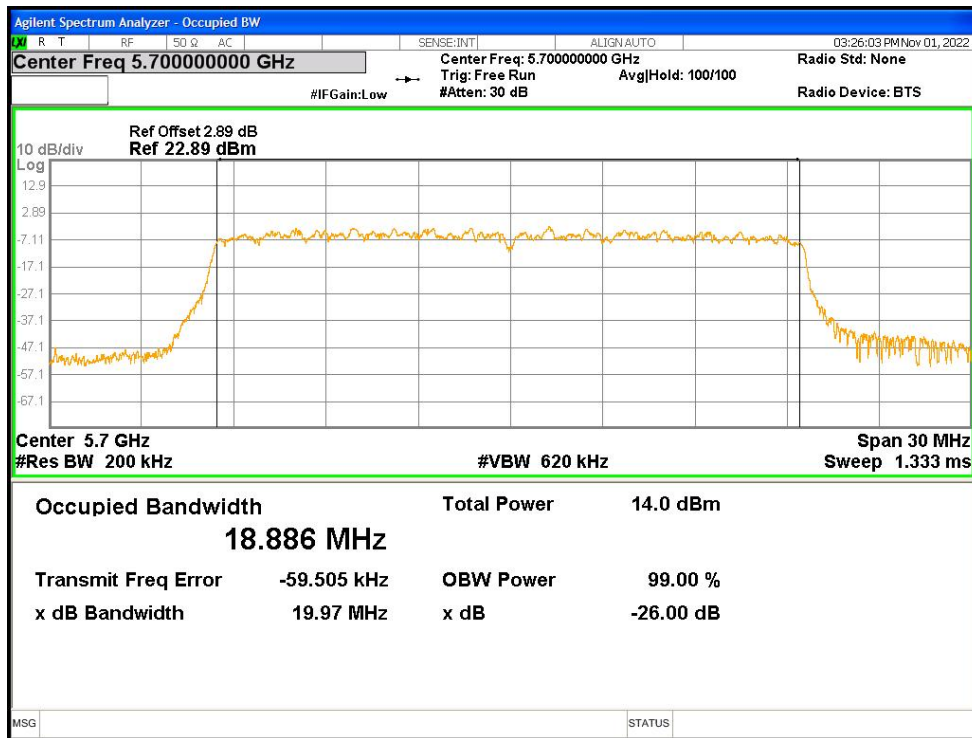

OBW NVNT ax20 5260MHz Ant2

OBW NVNT ax20 5280MHz Ant2

OBW NVNT ax20 5320MHz Ant2

OBW NVNT ax20 5500MHz Ant2

OBW NVNT ax20 5600MHz Ant2

OBW NVNT ax20 5700MHz Ant2

OBW NVNT ax20 5745MHz Ant2

OBW NVNT ax20 5785MHz Ant2