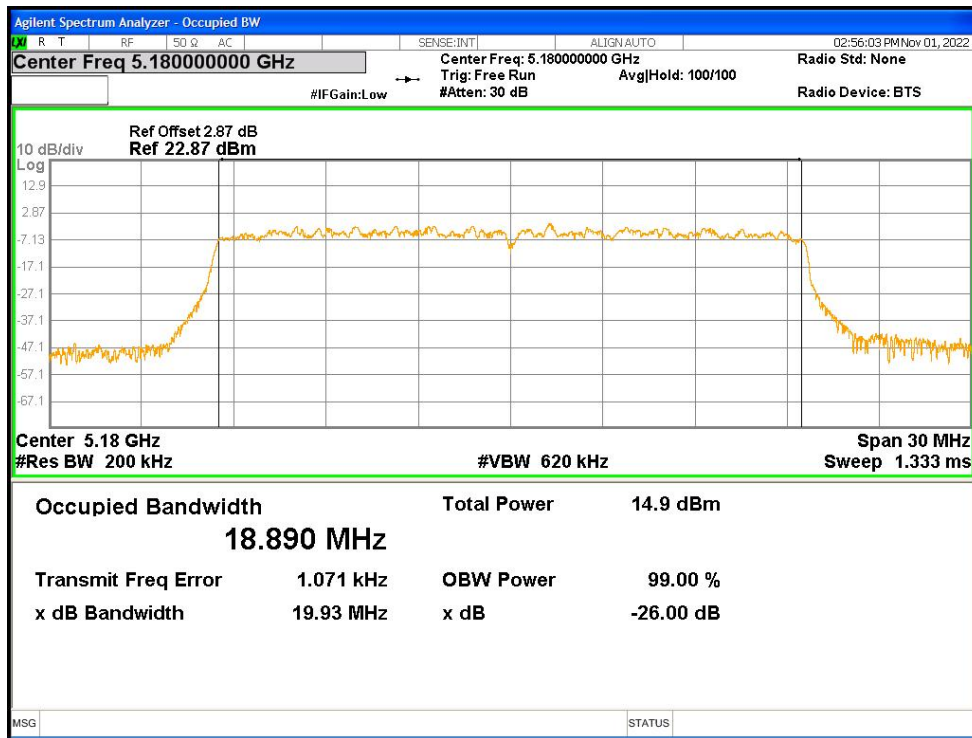

OBW NVNT ax20 5600MHz Ant1

OBW NVNT ax20 5700MHz Ant1

OBW NVNT ax20 5745MHz Ant1

OBW NVNT ax20 5785MHz Ant1

OBW NVNT ax20 5825MHz Ant1

OBW NVNT ax20 5180MHz Ant2

OBW NVNT ax20 5200MHz Ant2

OBW NVNT ax20 5240MHz Ant2