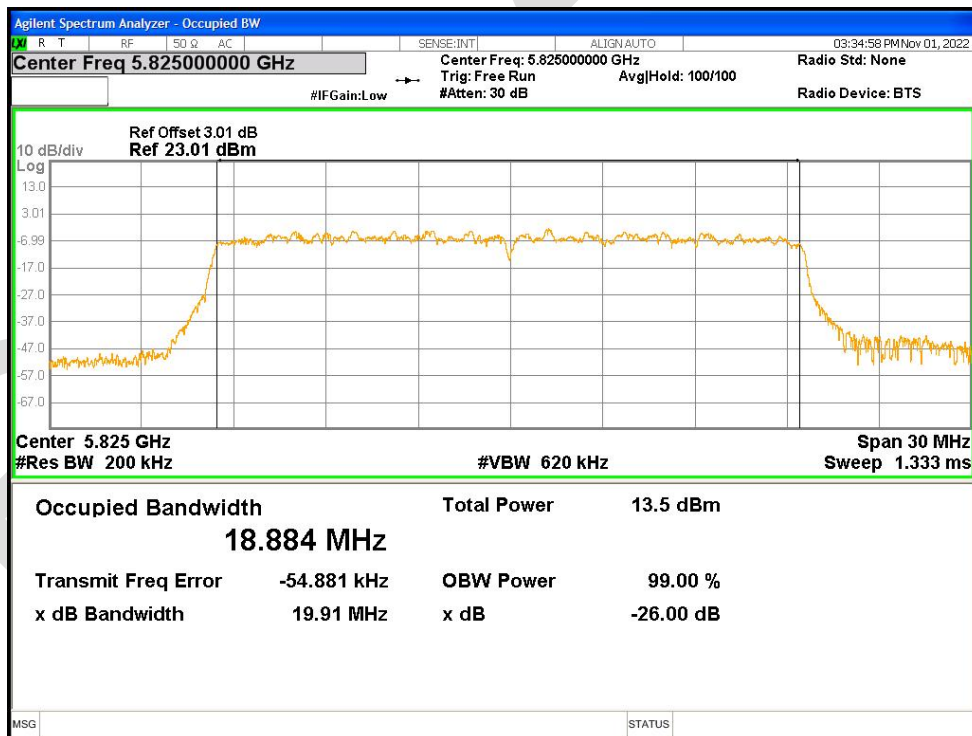

OBW NVNT ax20 5600MHz Ant1

OBW NVNT ax20 5700MHz Ant1

OBW NVNT ax20 5745MHz Ant1

OBW NVNT ax20 5785MHz Ant1

OBW NVNT ax20 5825MHz Ant1

OBW NVNT ax20 5180MHz Ant2

OBW NVNT ax20 5200MHz Ant2

OBW NVNT ax20 5240MHz Ant2

OBW NVNT ax20 5260MHz Ant2

OBW NVNT ax20 5280MHz Ant2

OBW NVNT ax20 5320MHz Ant2

OBW NVNT ax20 5500MHz Ant2

OBW NVNT ax20 5600MHz Ant2

OBW NVNT ax20 5700MHz Ant2

OBW NVNT ax20 5745MHz Ant2

OBW NVNT ax20 5785MHz Ant2

OBW NVNT ax20 5825MHz Ant2

OBW NVNT ax40 5190MHz Ant1

OBW NVNT ax40 5230MHz Ant1

OBW NVNT ax40 5270MHz Ant1