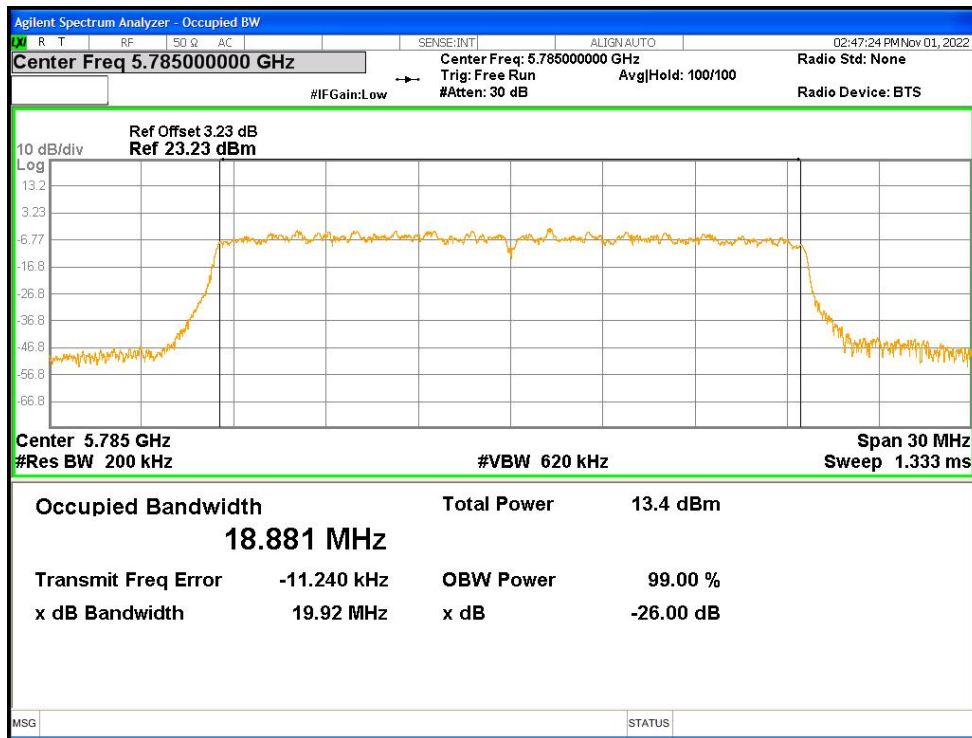

OBW NVNT ax20 5600MHz Ant1

OBW NVNT ax20 5700MHz Ant1

OBW NVNT ax20 5745MHz Ant1

OBW NVNT ax20 5785MHz Ant1

OBW NVNT ax20 5825MHz Ant1

OBW NVNT ax20 5180MHz Ant2

OBW NVNT ax20 5200MHz Ant2

OBW NVNT ax20 5240MHz Ant2