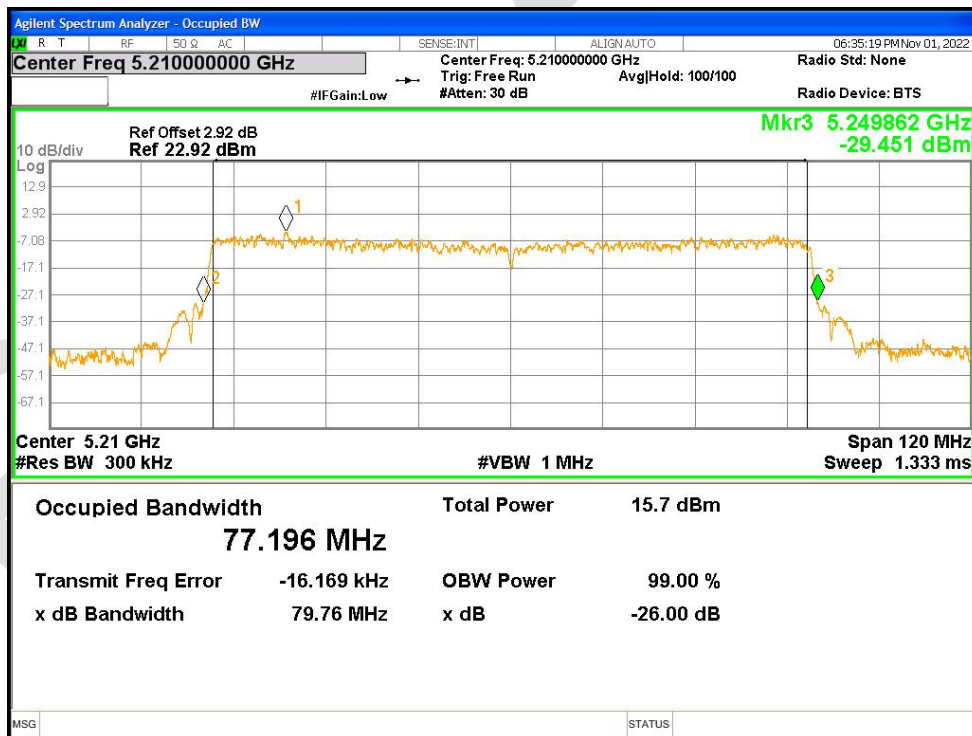

-26dB Bandwidth NVNT ax80 5210MHz Ant1

-26dB Bandwidth NVNT ax80 5290MHz Ant1

-26dB Bandwidth NVNT ax80 5530MHz Ant1

-26dB Bandwidth NVNT ax80 5610MHz Ant1

-26dB Bandwidth NVNT ax80 5690MHz Ant1

-26dB Bandwidth NVNT ax80 5210MHz Ant2

-26dB Bandwidth NVNT ax80 5290MHz Ant2

-26dB Bandwidth NVNT ax80 5530MHz Ant2

-26dB Bandwidth NVNT ax80 5610MHz Ant2

-26dB Bandwidth NVNT ax80 5690MHz Ant2

23.13 OCCUPIED CHANNEL BANDWIDTH

Condition	Mode	Frequency (MHz)	Antenna	99% OBW (MHz)
NVNT	ax20	5180	Ant1	18.881
NVNT	ax20	5200	Ant1	18.886
NVNT	ax20	5240	Ant1	18.873
NVNT	ax20	5260	Ant1	18.879
NVNT	ax20	5280	Ant1	18.863
NVNT	ax20	5320	Ant1	18.867
NVNT	ax20	5500	Ant1	18.894
NVNT	ax20	5600	Ant1	18.879
NVNT	ax20	5700	Ant1	18.886
NVNT	ax20	5745	Ant1	18.875
NVNT	ax20	5785	Ant1	18.881
NVNT	ax20	5825	Ant1	18.867
NVNT	ax20	5180	Ant2	18.890
NVNT	ax20	5200	Ant2	18.884
NVNT	ax20	5240	Ant2	18.884
NVNT	ax20	5260	Ant2	18.895
NVNT	ax20	5280	Ant2	18.876
NVNT	ax20	5320	Ant2	18.880
NVNT	ax20	5500	Ant2	18.882
NVNT	ax20	5600	Ant2	18.882
NVNT	ax20	5700	Ant2	18.886
NVNT	ax20	5745	Ant2	18.860
NVNT	ax20	5785	Ant2	18.894
NVNT	ax20	5825	Ant2	18.884
NVNT	ax40	5190	Ant1	37.696
NVNT	ax40	5230	Ant1	37.708
NVNT	ax40	5270	Ant1	37.728
NVNT	ax40	5310	Ant1	37.729
NVNT	ax40	5510	Ant1	37.732
NVNT	ax40	5590	Ant1	37.724
NVNT	ax40	5670	Ant1	37.694
NVNT	ax40	5755	Ant1	37.692
NVNT	ax40	5795	Ant1	37.743
NVNT	ax40	5190	Ant2	37.737
NVNT	ax40	5230	Ant2	37.702
NVNT	ax40	5270	Ant2	37.740
NVNT	ax40	5310	Ant2	37.739
NVNT	ax40	5510	Ant2	37.718
NVNT	ax40	5590	Ant2	37.701
NVNT	ax40	5670	Ant2	37.744
NVNT	ax40	5755	Ant2	37.720
NVNT	ax40	5795	Ant2	37.726
NVNT	ax80	5210	Ant1	77.230

NVNT	ax80	5290	Ant1	77.289
NVNT	ax80	5530	Ant1	77.277
NVNT	ax80	5610	Ant1	77.189
NVNT	ax80	5690	Ant1	77.294
NVNT	ax80	5775	Ant1	77.357
NVNT	ax80	5210	Ant2	77.332
NVNT	ax80	5290	Ant2	77.133
NVNT	ax80	5530	Ant2	77.032
NVNT	ax80	5610	Ant2	77.127
NVNT	ax80	5690	Ant2	77.271
NVNT	ax80	5775	Ant2	77.271