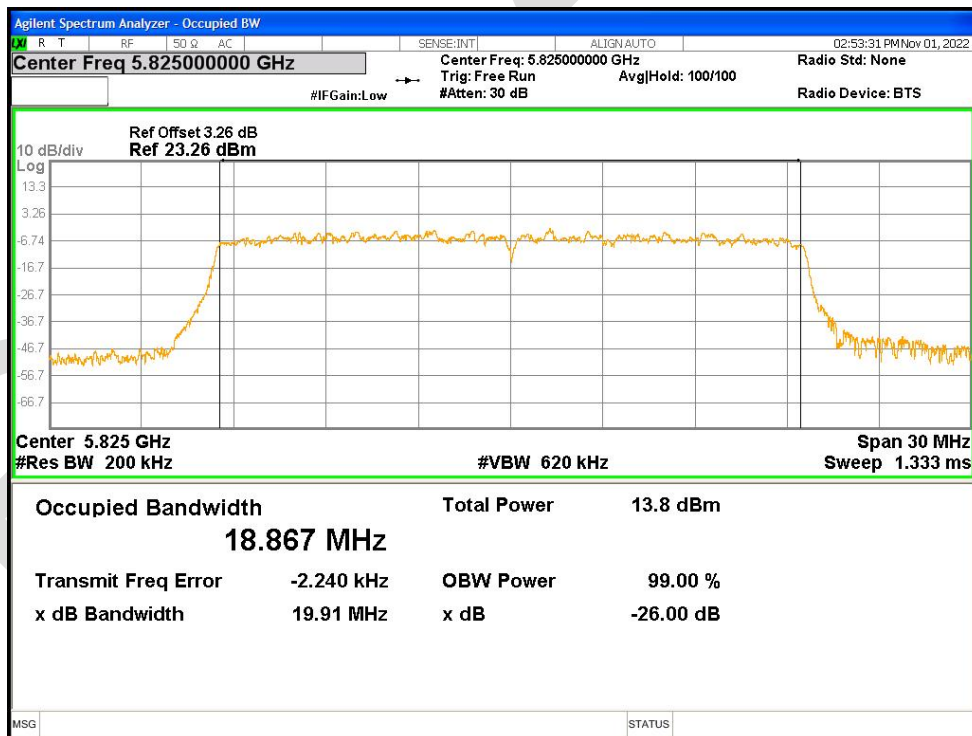

OBW NVNT ax20 5600MHz Ant1

OBW NVNT ax20 5700MHz Ant1

OBW NVNT ax20 5745MHz Ant1

OBW NVNT ax20 5785MHz Ant1

OBW NVNT ax20 5825MHz Ant1

OBW NVNT ax20 5180MHz Ant2

OBW NVNT ax20 5200MHz Ant2

OBW NVNT ax20 5240MHz Ant2

OBW NVNT ax20 5260MHz Ant2

OBW NVNT ax20 5280MHz Ant2

OBW NVNT ax20 5320MHz Ant2

OBW NVNT ax20 5500MHz Ant2

OBW NVNT ax20 5600MHz Ant2

OBW NVNT ax20 5700MHz Ant2

OBW NVNT ax20 5745MHz Ant2

OBW NVNT ax20 5785MHz Ant2