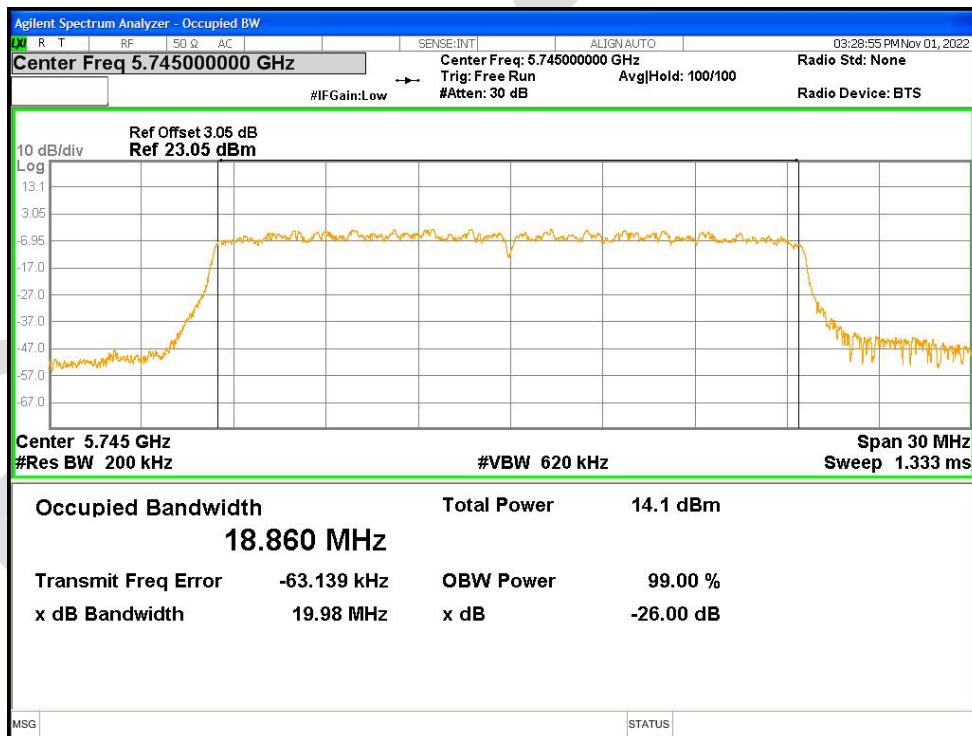

OBW NVNT ax20 5600MHz Ant1

OBW NVNT ax20 5700MHz Ant1

OBW NVNT ax20 5745MHz Ant1

OBW NVNT ax20 5785MHz Ant1

OBW NVNT ax20 5825MHz Ant1

OBW NVNT ax20 5180MHz Ant2

OBW NVNT ax20 5200MHz Ant2

OBW NVNT ax20 5240MHz Ant2

OBW NVNT ax20 5260MHz Ant2

OBW NVNT ax20 5280MHz Ant2

OBW NVNT ax20 5320MHz Ant2

OBW NVNT ax20 5500MHz Ant2

OBW NVNT ax20 5600MHz Ant2

OBW NVNT ax20 5700MHz Ant2

OBW NVNT ax20 5745MHz Ant2

OBW NVNT ax20 5785MHz Ant2

OBW NVNT ax20 5825MHz Ant2

OBW NVNT ax40 5190MHz Ant1

OBW NVNT ax40 5230MHz Ant1

OBW NVNT ax40 5270MHz Ant1