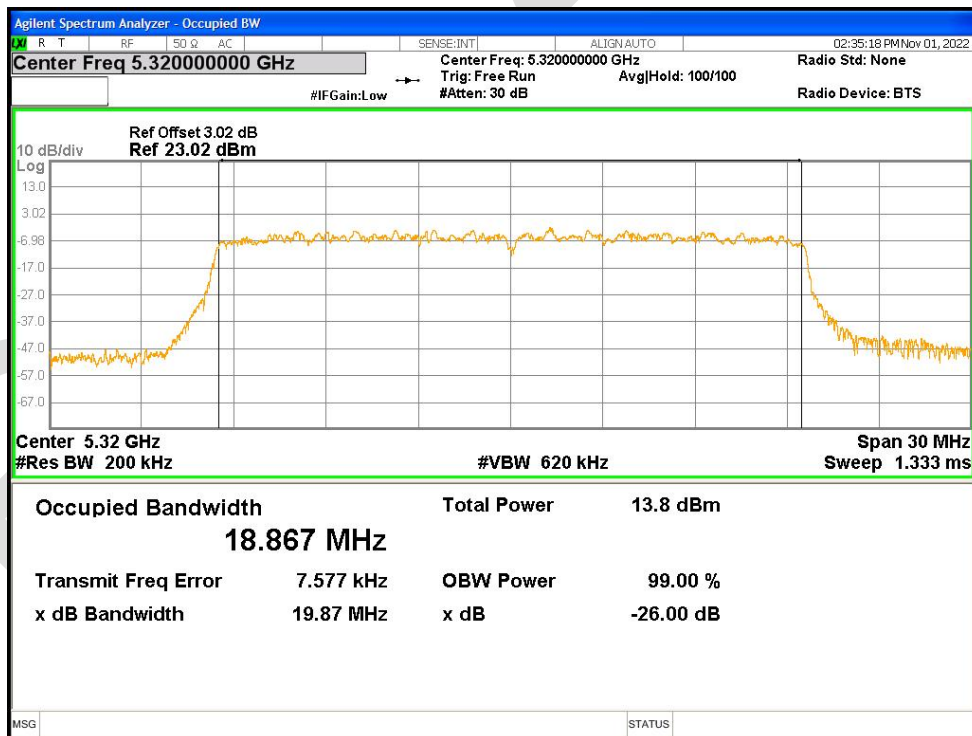

NVNT	ax80	5290	Ant1	77.289
NVNT	ax80	5530	Ant1	77.277
NVNT	ax80	5610	Ant1	77.189
NVNT	ax80	5690	Ant1	77.294
NVNT	ax80	5775	Ant1	77.357
NVNT	ax80	5210	Ant2	77.332
NVNT	ax80	5290	Ant2	77.133
NVNT	ax80	5530	Ant2	77.032
NVNT	ax80	5610	Ant2	77.127
NVNT	ax80	5690	Ant2	77.271
NVNT	ax80	5775	Ant2	77.271

BlueAsia

OBW NVNT ax20 5180MHz Ant1

OBW NVNT ax20 5200MHz Ant1

OBW NVNT ax20 5240MHz Ant1

OBW NVNT ax20 5260MHz Ant1

OBW NVNT ax20 5280MHz Ant1

OBW NVNT ax20 5320MHz Ant1

OBW NVNT ax20 5500MHz Ant1

OBW NVNT ax20 5600MHz Ant1

OBW NVNT ax20 5700MHz Ant1

OBW NVNT ax20 5745MHz Ant1

OBW NVNT ax20 5785MHz Ant1

OBW NVNT ax20 5825MHz Ant1

OBW NVNT ax20 5180MHz Ant2

OBW NVNT ax20 5200MHz Ant2

OBW NVNT ax20 5240MHz Ant2