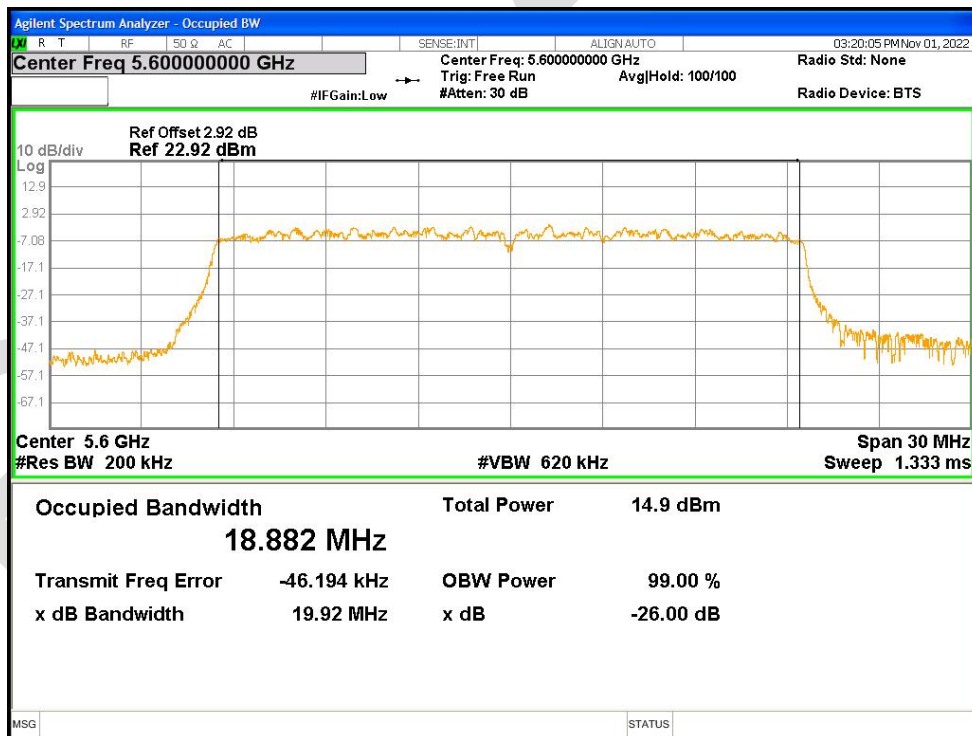

OBW NVNT ax20 5600MHz Ant1

OBW NVNT ax20 5700MHz Ant1

OBW NVNT ax20 5745MHz Ant1

OBW NVNT ax20 5785MHz Ant1

OBW NVNT ax20 5825MHz Ant1

OBW NVNT ax20 5180MHz Ant2

OBW NVNT ax20 5200MHz Ant2

OBW NVNT ax20 5240MHz Ant2

OBW NVNT ax20 5260MHz Ant2

OBW NVNT ax20 5280MHz Ant2

OBW NVNT ax20 5320MHz Ant2

OBW NVNT ax20 5500MHz Ant2

OBW NVNT ax20 5600MHz Ant2

OBW NVNT ax20 5700MHz Ant2

OBW NVNT ax20 5745MHz Ant2

OBW NVNT ax20 5785MHz Ant2

OBW NVNT ax20 5825MHz Ant2

OBW NVNT ax40 5190MHz Ant1

OBW NVNT ax40 5230MHz Ant1

OBW NVNT ax40 5270MHz Ant1