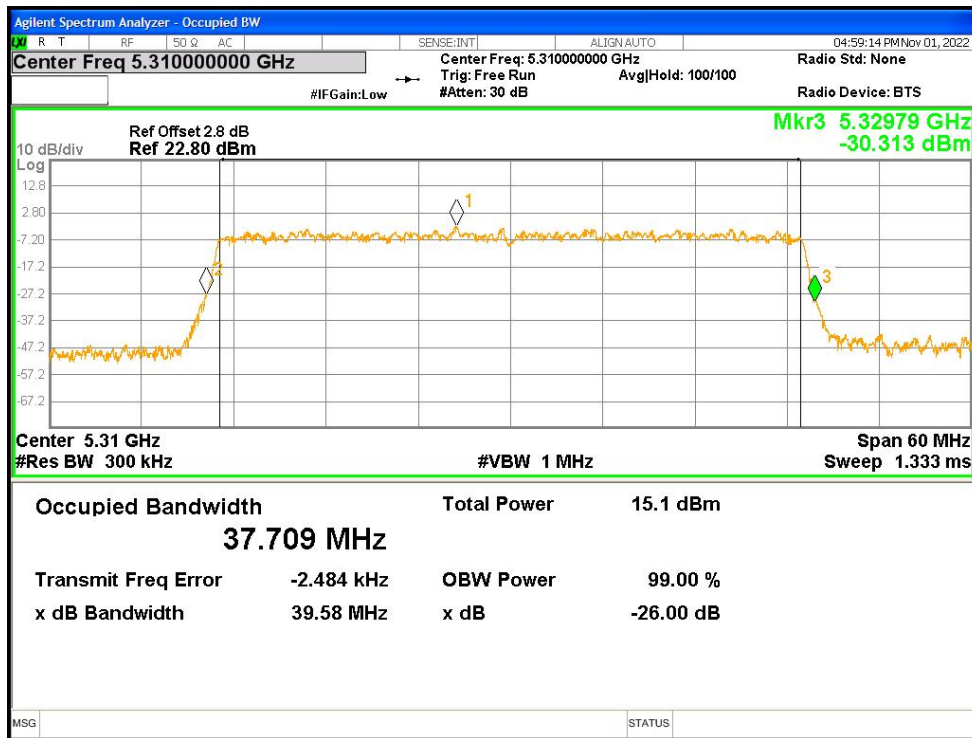

-26dB Bandwidth NVNT ax40 5670MHz Ant1

-26dB Bandwidth NVNT ax40 5190MHz Ant2

-26dB Bandwidth NVNT ax40 5230MHz Ant2

-26dB Bandwidth NVNT ax40 5270MHz Ant2

-26dB Bandwidth NVNT ax40 5310MHz Ant2

-26dB Bandwidth NVNT ax40 5510MHz Ant2