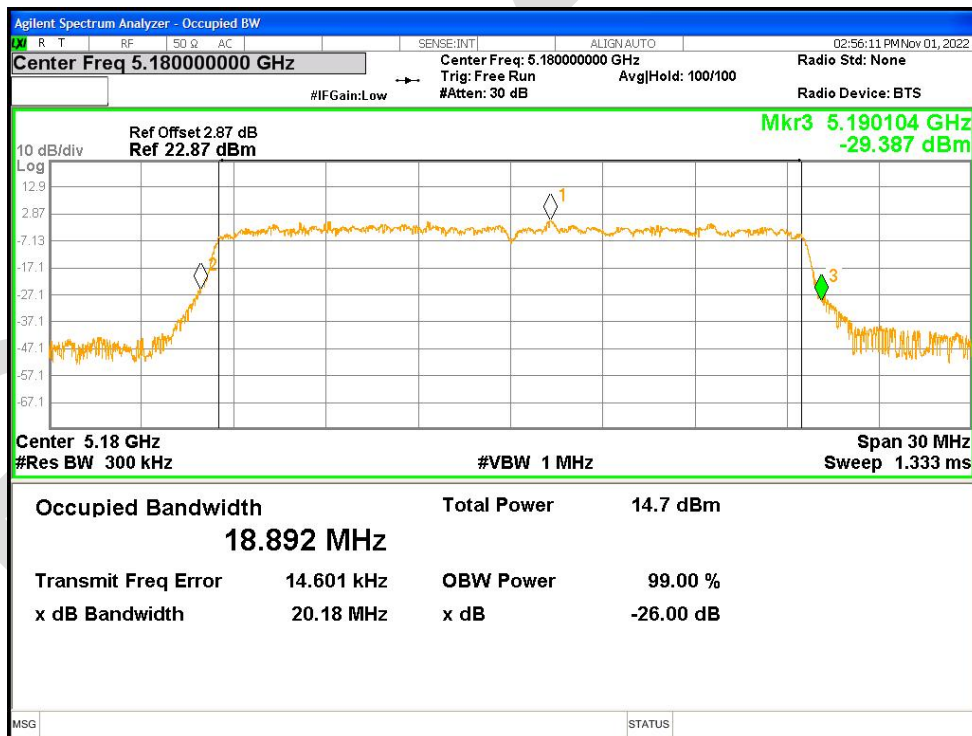

-26dB Bandwidth NVNT ax20 5500MHz Ant1

-26dB Bandwidth NVNT ax20 5600MHz Ant1

-26dB Bandwidth NVNT ax20 5700MHz Ant1

-26dB Bandwidth NVNT ax20 5180MHz Ant2

-26dB Bandwidth NVNT ax20 5200MHz Ant2

-26dB Bandwidth NVNT ax20 5240MHz Ant2

-26dB Bandwidth NVNT ax20 5260MHz Ant2

-26dB Bandwidth NVNT ax20 5280MHz Ant2

-26dB Bandwidth NVNT ax20 5320MHz Ant2

-26dB Bandwidth NVNT ax20 5500MHz Ant2

-26dB Bandwidth NVNT ax20 5600MHz Ant2

-26dB Bandwidth NVNT ax20 5700MHz Ant2