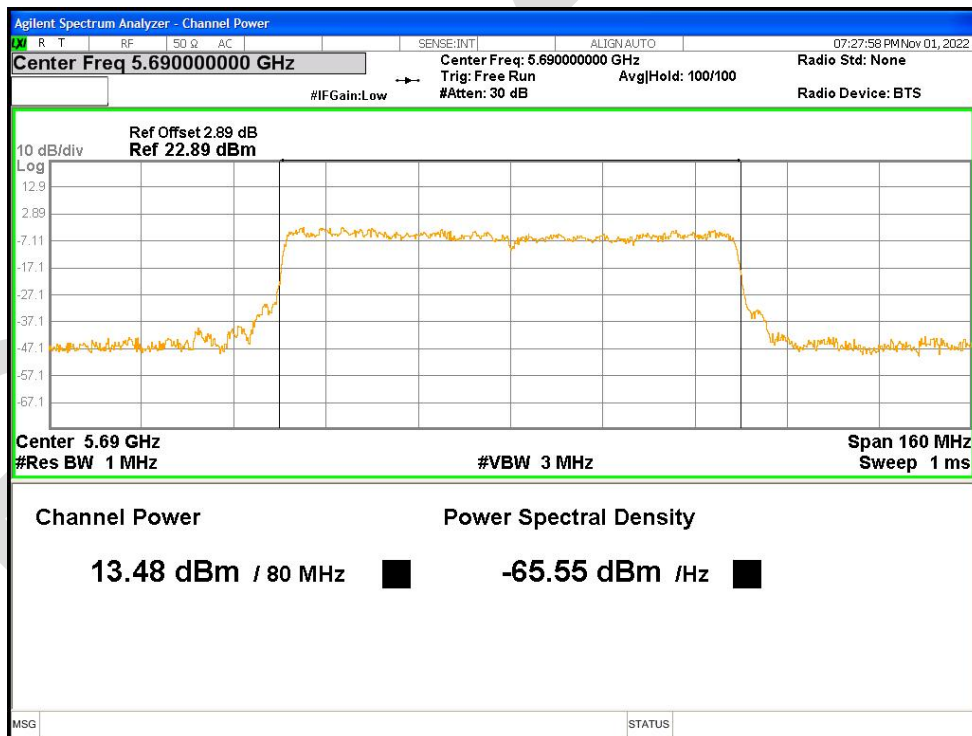

Power NVNT ax80 5610MHz Ant2

Power NVNT ax80 5690MHz Ant1

Power NVNT ax80 5690MHz Ant2

Power NVNT ax80 5775MHz Ant1

Power NVNT ax80 5775MHz Ant2

**23.12 -26DB BANDWIDTH**

Condition	Mode	Frequency (MHz)	Antenna	-26 dB Bandwidth (MHz)	Limit -26 dB Bandwidth (MHz)	Verdict
NVNT	ax20	5180	Ant1	20.151	0.5	Pass
NVNT	ax20	5200	Ant1	20.188	0.5	Pass
NVNT	ax20	5240	Ant1	20.125	0.5	Pass
NVNT	ax20	5260	Ant1	20.189	0.5	Pass
NVNT	ax20	5280	Ant1	20.119	0.5	Pass
NVNT	ax20	5320	Ant1	20.142	0.5	Pass
NVNT	ax20	5500	Ant1	20.136	0.5	Pass
NVNT	ax20	5600	Ant1	20.188	0.5	Pass
NVNT	ax20	5700	Ant1	20.158	0.5	Pass
NVNT	ax20	5180	Ant2	20.178	0.5	Pass
NVNT	ax20	5200	Ant2	20.145	0.5	Pass
NVNT	ax20	5240	Ant2	20.238	0.5	Pass
NVNT	ax20	5260	Ant2	20.172	0.5	Pass
NVNT	ax20	5280	Ant2	20.136	0.5	Pass
NVNT	ax20	5320	Ant2	20.158	0.5	Pass
NVNT	ax20	5500	Ant2	20.188	0.5	Pass
NVNT	ax20	5600	Ant2	20.181	0.5	Pass
NVNT	ax20	5700	Ant2	20.136	0.5	Pass
NVNT	ax40	5190	Ant1	39.482	0.5	Pass
NVNT	ax40	5230	Ant1	39.571	0.5	Pass
NVNT	ax40	5270	Ant1	39.537	0.5	Pass
NVNT	ax40	5310	Ant1	39.577	0.5	Pass
NVNT	ax40	5510	Ant1	39.585	0.5	Pass
NVNT	ax40	5590	Ant1	39.613	0.5	Pass
NVNT	ax40	5670	Ant1	39.498	0.5	Pass
NVNT	ax40	5190	Ant2	39.539	0.5	Pass
NVNT	ax40	5230	Ant2	39.52	0.5	Pass
NVNT	ax40	5270	Ant2	39.617	0.5	Pass
NVNT	ax40	5310	Ant2	39.585	0.5	Pass
NVNT	ax40	5510	Ant2	39.588	0.5	Pass
NVNT	ax40	5590	Ant2	39.618	0.5	Pass
NVNT	ax40	5670	Ant2	39.603	0.5	Pass
NVNT	ax80	5210	Ant1	79.645	0.5	Pass
NVNT	ax80	5290	Ant1	79.742	0.5	Pass
NVNT	ax80	5530	Ant1	79.814	0.5	Pass
NVNT	ax80	5610	Ant1	79.403	0.5	Pass
NVNT	ax80	5690	Ant1	79.567	0.5	Pass
NVNT	ax80	5210	Ant2	79.756	0.5	Pass
NVNT	ax80	5290	Ant2	79.652	0.5	Pass
NVNT	ax80	5530	Ant2	79.608	0.5	Pass
NVNT	ax80	5610	Ant2	80.884	0.5	Pass
NVNT	ax80	5690	Ant2	79.585	0.5	Pass