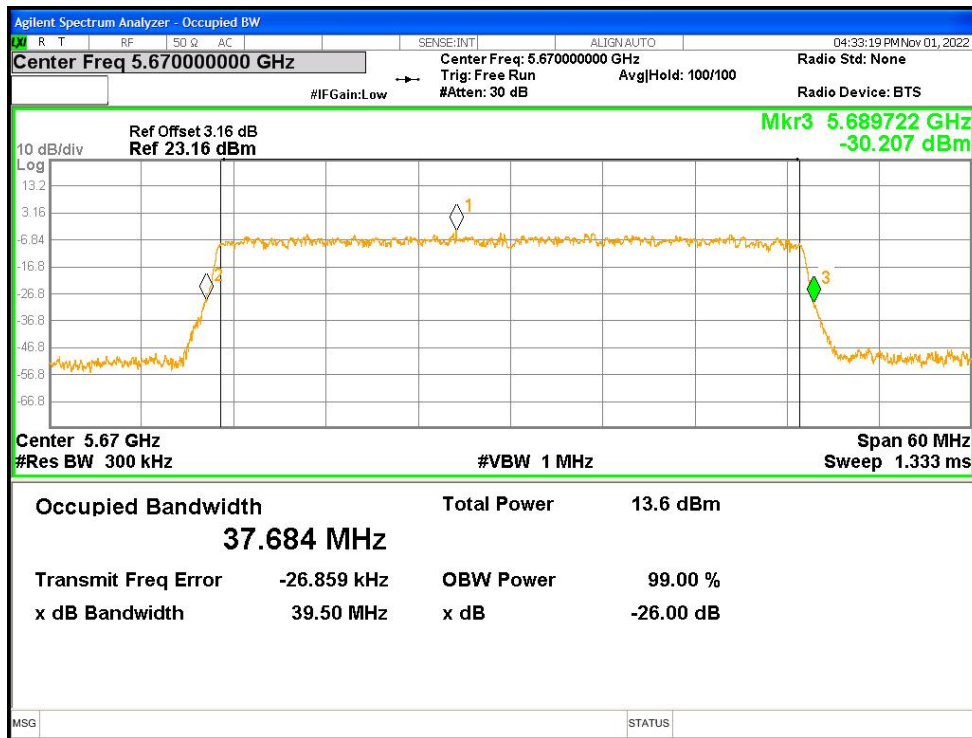

-26dB Bandwidth NVNT ax40 5190MHz Ant2