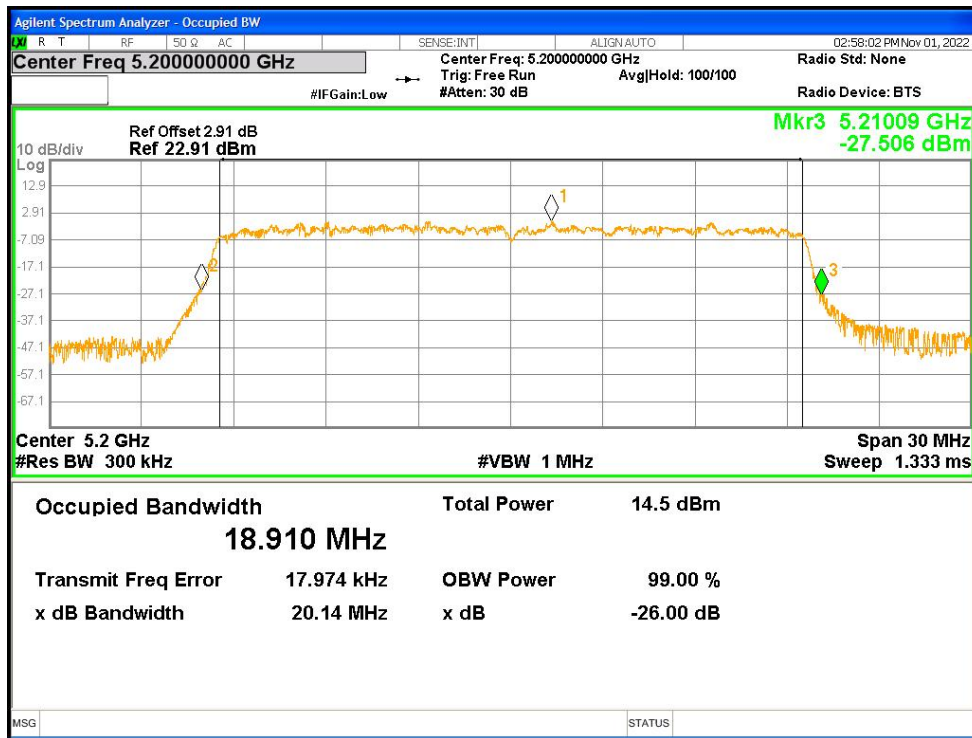

-26dB Bandwidth NVNT ax20 5500MHz Ant1

-26dB Bandwidth NVNT ax20 5600MHz Ant1

-26dB Bandwidth NVNT ax20 5700MHz Ant1

-26dB Bandwidth NVNT ax20 5180MHz Ant2

-26dB Bandwidth NVNT ax20 5200MHz Ant2

-26dB Bandwidth NVNT ax20 5240MHz Ant2