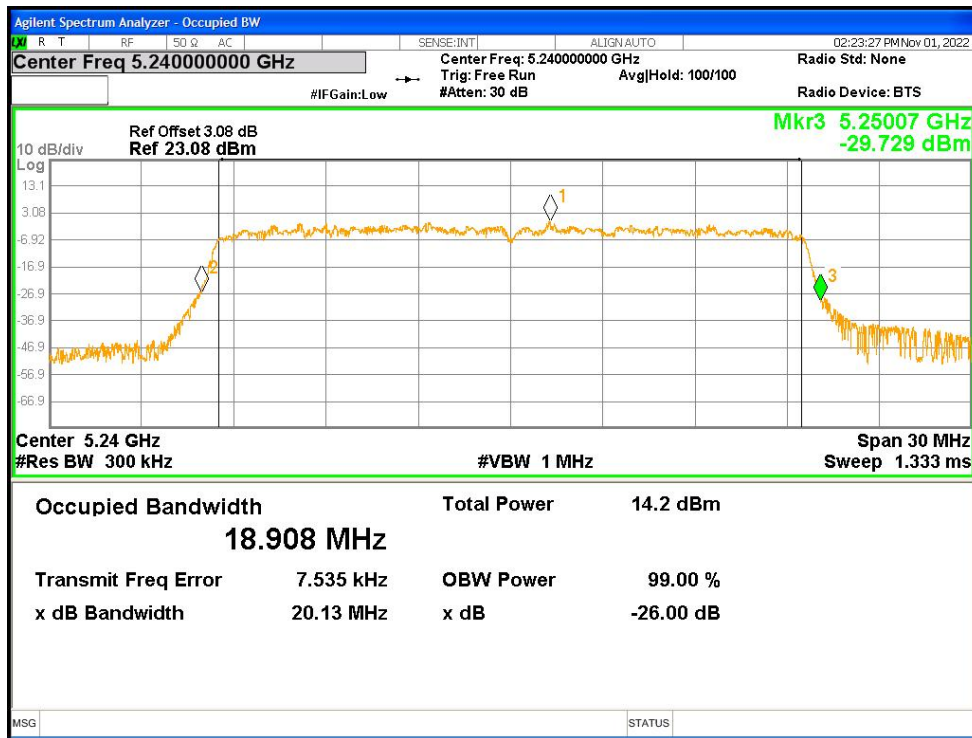

-26dB Bandwidth NVNT ax20 5260MHz Ant1