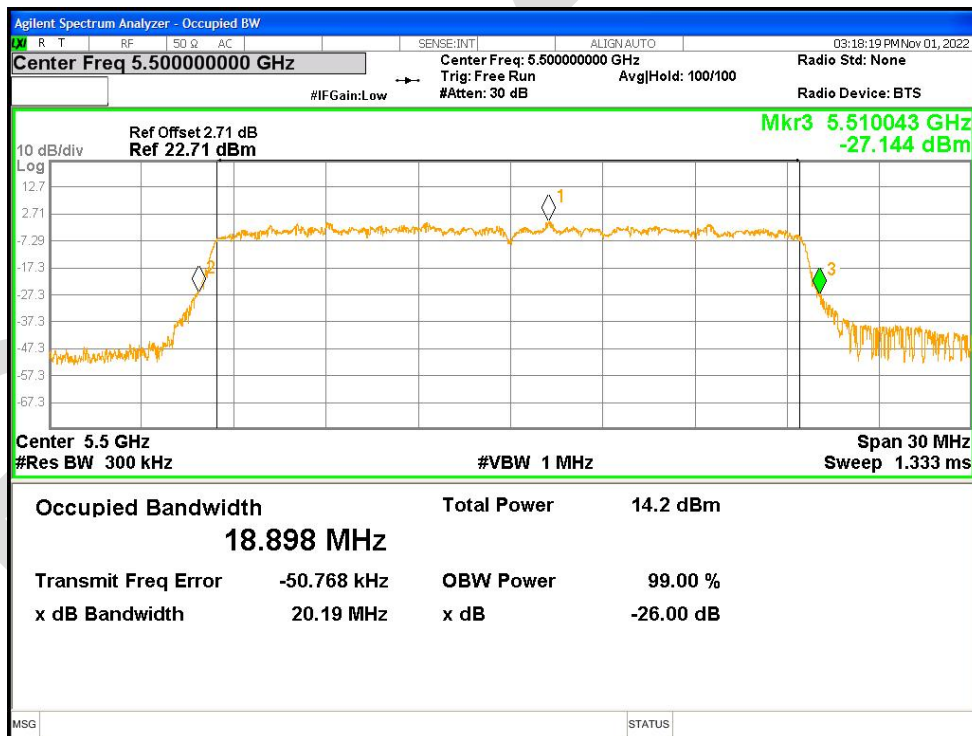

-26dB Bandwidth NVNT ax20 5260MHz Ant2

-26dB Bandwidth NVNT ax20 5280MHz Ant2

-26dB Bandwidth NVNT ax20 5320MHz Ant2

-26dB Bandwidth NVNT ax20 5500MHz Ant2

-26dB Bandwidth NVNT ax20 5600MHz Ant2

-26dB Bandwidth NVNT ax20 5700MHz Ant2