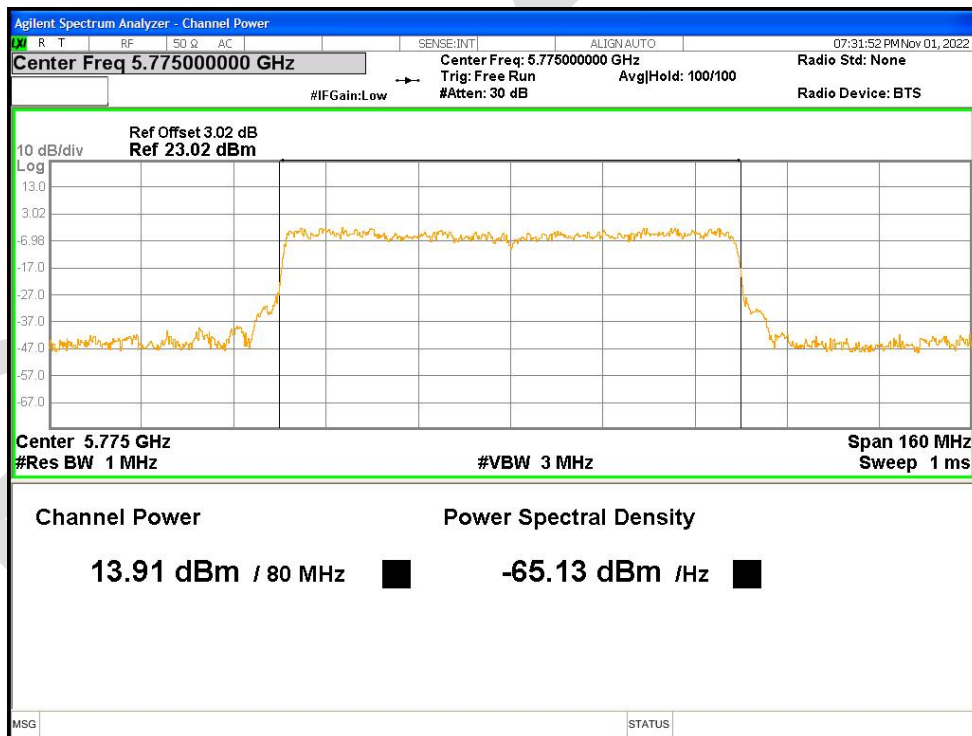

Power NVNT ax80 5610MHz Ant2

Power NVNT ax80 5690MHz Ant1

Power NVNT ax80 5690MHz Ant2

Power NVNT ax80 5775MHz Ant1

Power NVNT ax80 5775MHz Ant2

**23.12 -26DB BANDWIDTH**

Condition	Mode	Frequency (MHz)	Antenna	-26 dB Bandwidth (MHz)	Limit -26 dB Bandwidth (MHz)	Verdict
NVNT	ax20	5180	Ant1	20.151	0.5	Pass
NVNT	ax20	5200	Ant1	20.188	0.5	Pass
NVNT	ax20	5240	Ant1	20.125	0.5	Pass
NVNT	ax20	5260	Ant1	20.189	0.5	Pass
NVNT	ax20	5280	Ant1	20.119	0.5	Pass
NVNT	ax20	5320	Ant1	20.142	0.5	Pass
NVNT	ax20	5500	Ant1	20.136	0.5	Pass
NVNT	ax20	5600	Ant1	20.188	0.5	Pass
NVNT	ax20	5700	Ant1	20.158	0.5	Pass
NVNT	ax20	5180	Ant2	20.178	0.5	Pass
NVNT	ax20	5200	Ant2	20.145	0.5	Pass
NVNT	ax20	5240	Ant2	20.238	0.5	Pass
NVNT	ax20	5260	Ant2	20.172	0.5	Pass
NVNT	ax20	5280	Ant2	20.136	0.5	Pass
NVNT	ax20	5320	Ant2	20.158	0.5	Pass
NVNT	ax20	5500	Ant2	20.188	0.5	Pass
NVNT	ax20	5600	Ant2	20.181	0.5	Pass
NVNT	ax20	5700	Ant2	20.136	0.5	Pass
NVNT	ax40	5190	Ant1	39.482	0.5	Pass
NVNT	ax40	5230	Ant1	39.571	0.5	Pass
NVNT	ax40	5270	Ant1	39.537	0.5	Pass
NVNT	ax40	5310	Ant1	39.577	0.5	Pass
NVNT	ax40	5510	Ant1	39.585	0.5	Pass
NVNT	ax40	5590	Ant1	39.613	0.5	Pass
NVNT	ax40	5670	Ant1	39.498	0.5	Pass
NVNT	ax40	5190	Ant2	39.539	0.5	Pass
NVNT	ax40	5230	Ant2	39.52	0.5	Pass
NVNT	ax40	5270	Ant2	39.617	0.5	Pass
NVNT	ax40	5310	Ant2	39.585	0.5	Pass
NVNT	ax40	5510	Ant2	39.588	0.5	Pass
NVNT	ax40	5590	Ant2	39.618	0.5	Pass
NVNT	ax40	5670	Ant2	39.603	0.5	Pass
NVNT	ax80	5210	Ant1	79.645	0.5	Pass
NVNT	ax80	5290	Ant1	79.742	0.5	Pass
NVNT	ax80	5530	Ant1	79.814	0.5	Pass
NVNT	ax80	5610	Ant1	79.403	0.5	Pass
NVNT	ax80	5690	Ant1	79.567	0.5	Pass
NVNT	ax80	5210	Ant2	79.756	0.5	Pass
NVNT	ax80	5290	Ant2	79.652	0.5	Pass
NVNT	ax80	5530	Ant2	79.608	0.5	Pass
NVNT	ax80	5610	Ant2	80.884	0.5	Pass
NVNT	ax80	5690	Ant2	79.585	0.5	Pass