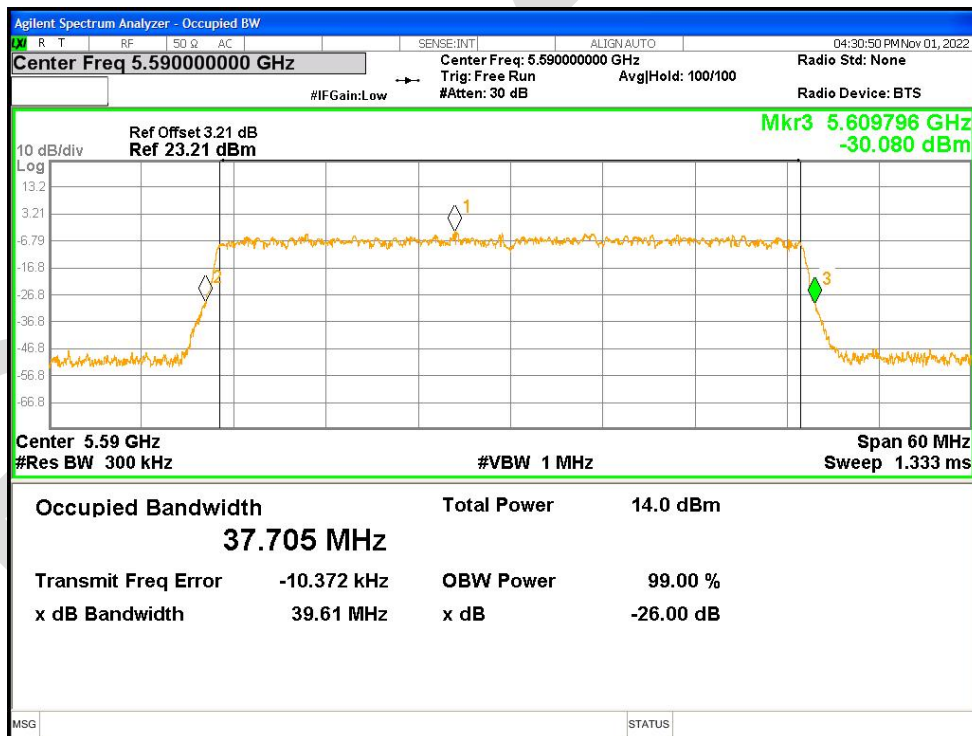

-26dB Bandwidth NVNT ax40 5190MHz Ant1

-26dB Bandwidth NVNT ax40 5230MHz Ant1

-26dB Bandwidth NVNT ax40 5270MHz Ant1

-26dB Bandwidth NVNT ax40 5310MHz Ant1

-26dB Bandwidth NVNT ax40 5510MHz Ant1

-26dB Bandwidth NVNT ax40 5590MHz Ant1