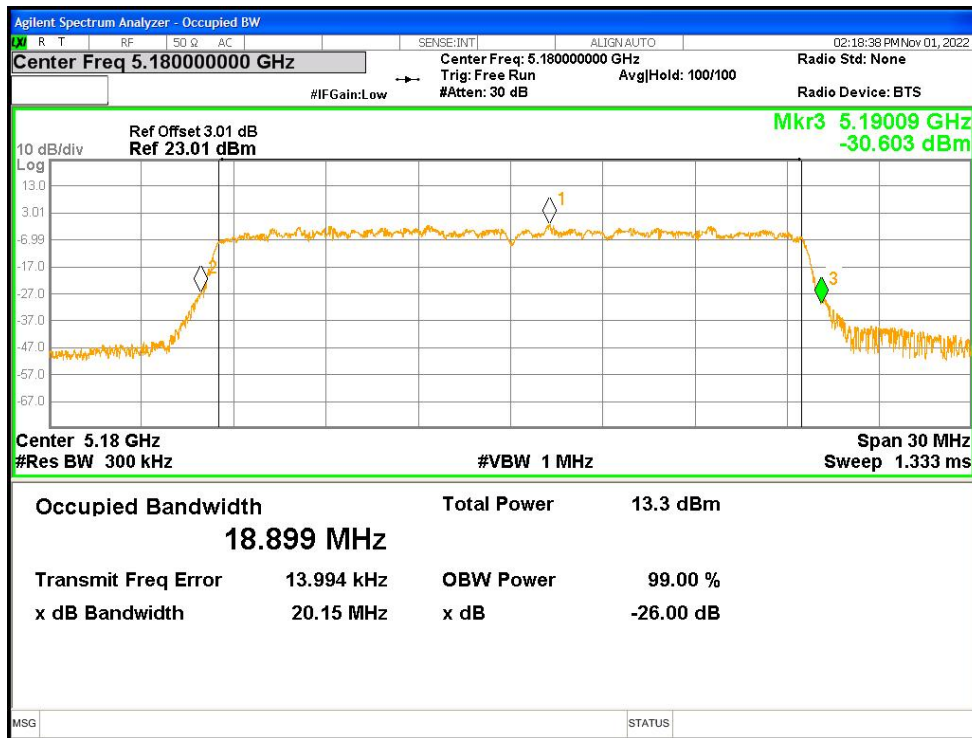

-26dB Bandwidth NVNT ax20 5180MHz Ant1