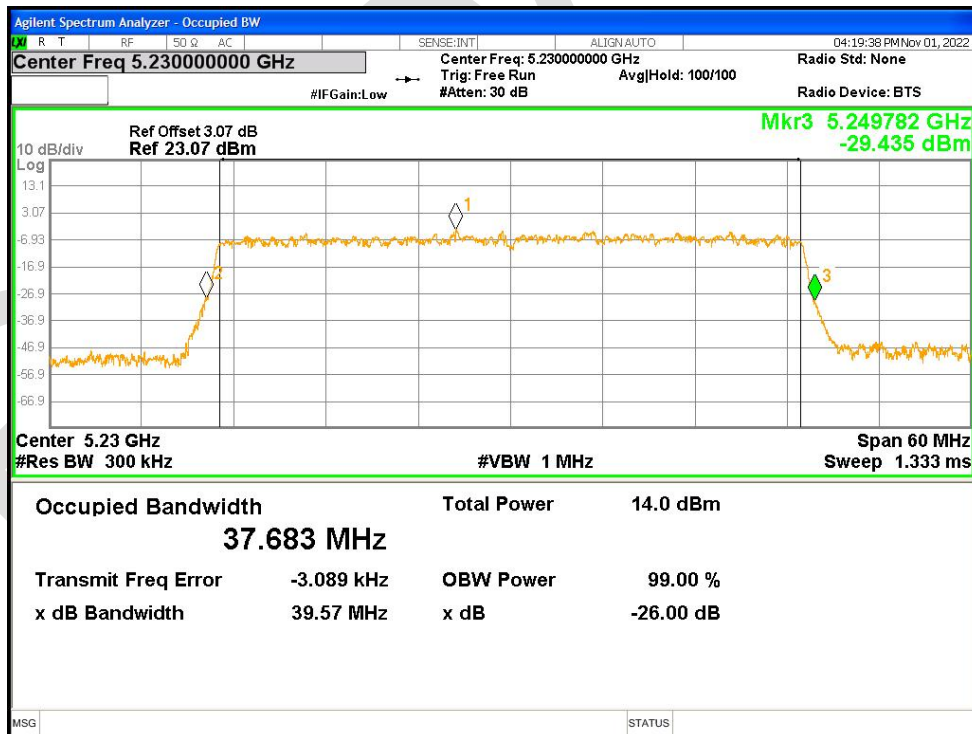

-26dB Bandwidth NVNT ax40 5230MHz Ant1

-26dB Bandwidth NVNT ax40 5270MHz Ant1