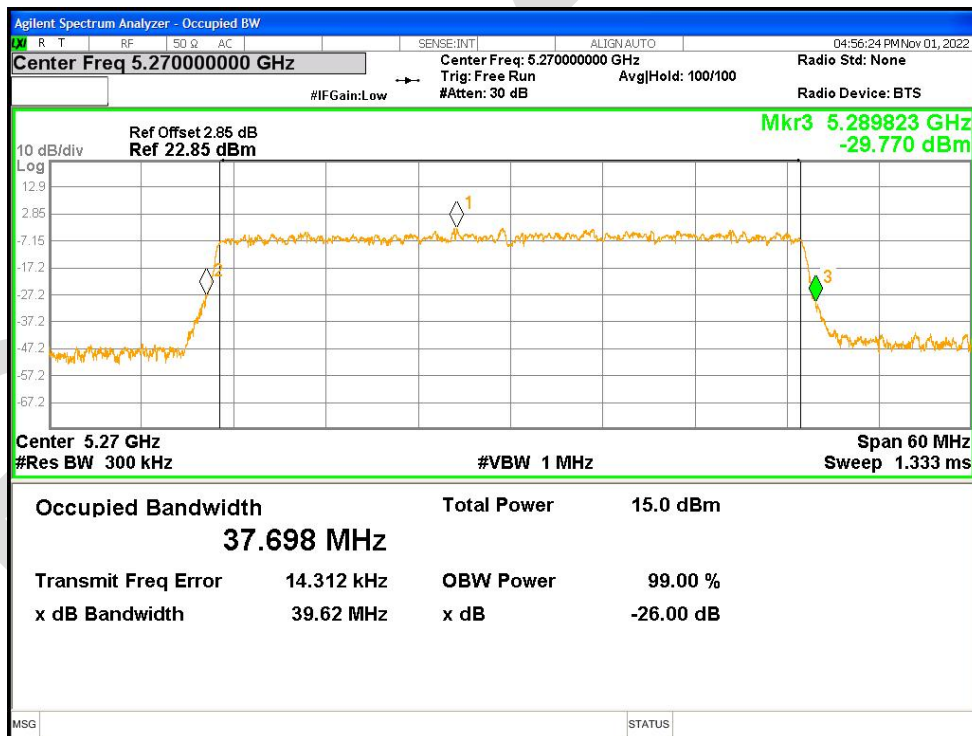

-26dB Bandwidth NVNT ax40 5670MHz Ant1

-26dB Bandwidth NVNT ax40 5190MHz Ant2

-26dB Bandwidth NVNT ax40 5230MHz Ant2

-26dB Bandwidth NVNT ax40 5270MHz Ant2

-26dB Bandwidth NVNT ax40 5310MHz Ant2

-26dB Bandwidth NVNT ax40 5510MHz Ant2