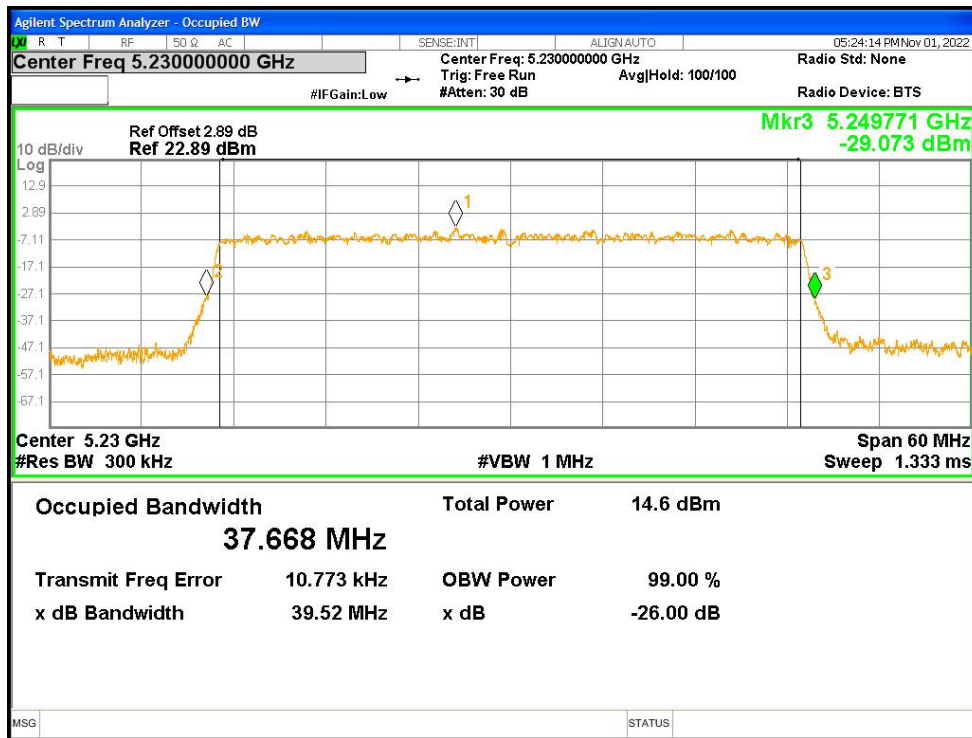

-26dB Bandwidth NVNT ax40 5670MHz Ant1

-26dB Bandwidth NVNT ax40 5190MHz Ant2

-26dB Bandwidth NVNT ax40 5230MHz Ant2

-26dB Bandwidth NVNT ax40 5270MHz Ant2

-26dB Bandwidth NVNT ax40 5310MHz Ant2

-26dB Bandwidth NVNT ax40 5510MHz Ant2