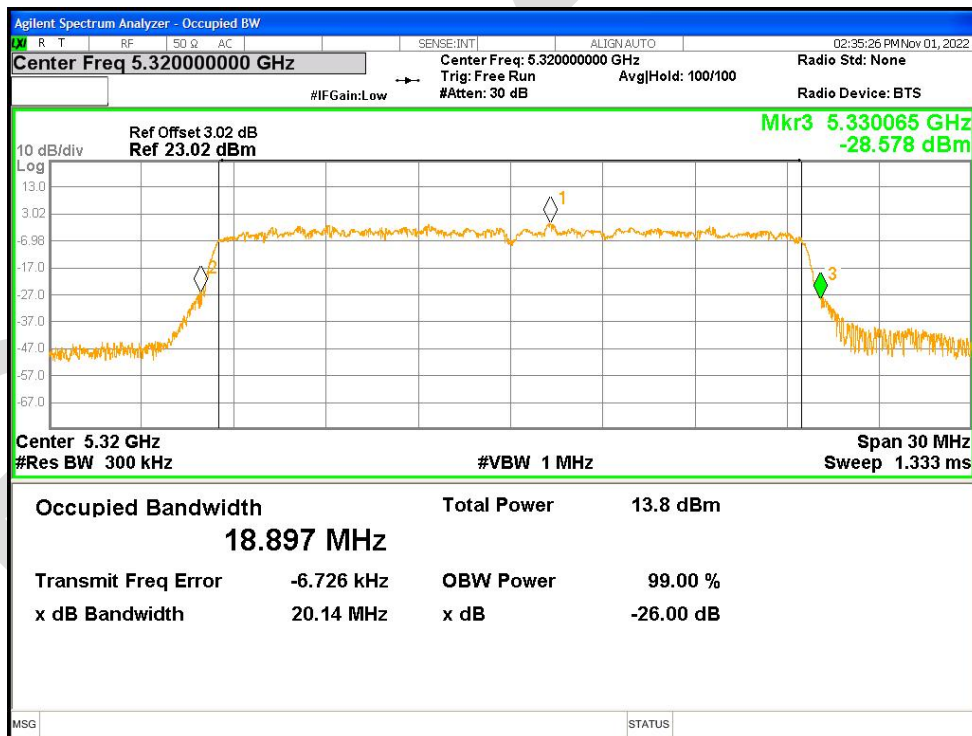

-26dB Bandwidth NVNT ax20 5180MHz Ant1

-26dB Bandwidth NVNT ax20 5200MHz Ant1

-26dB Bandwidth NVNT ax20 5240MHz Ant1

-26dB Bandwidth NVNT ax20 5260MHz Ant1

-26dB Bandwidth NVNT ax20 5280MHz Ant1

-26dB Bandwidth NVNT ax20 5320MHz Ant1

-26dB Bandwidth NVNT ax20 5500MHz Ant1

-26dB Bandwidth NVNT ax20 5600MHz Ant1

-26dB Bandwidth NVNT ax20 5700MHz Ant1

-26dB Bandwidth NVNT ax20 5180MHz Ant2

-26dB Bandwidth NVNT ax20 5200MHz Ant2

-26dB Bandwidth NVNT ax20 5240MHz Ant2