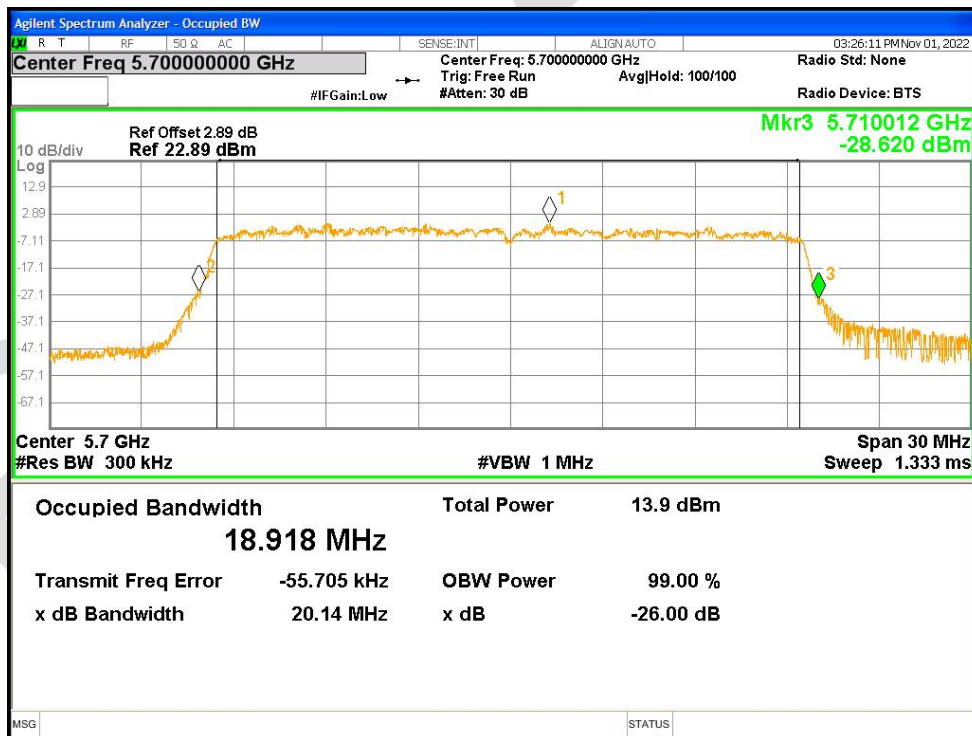

-26dB Bandwidth NVNT ax20 5260MHz Ant2

-26dB Bandwidth NVNT ax20 5280MHz Ant2

-26dB Bandwidth NVNT ax20 5320MHz Ant2

-26dB Bandwidth NVNT ax20 5500MHz Ant2

-26dB Bandwidth NVNT ax20 5600MHz Ant2

-26dB Bandwidth NVNT ax20 5700MHz Ant2