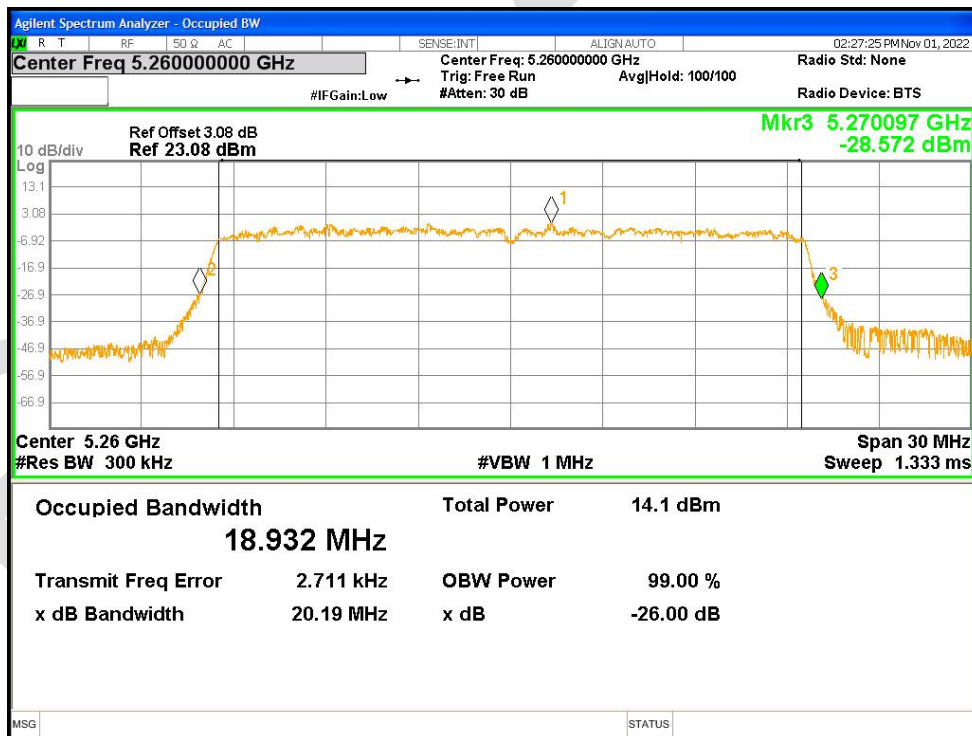

-26dB Bandwidth NVNT ax20 5180MHz Ant1

-26dB Bandwidth NVNT ax20 5200MHz Ant1

-26dB Bandwidth NVNT ax20 5240MHz Ant1

-26dB Bandwidth NVNT ax20 5260MHz Ant1

-26dB Bandwidth NVNT ax20 5280MHz Ant1

-26dB Bandwidth NVNT ax20 5320MHz Ant1

-26dB Bandwidth NVNT ax20 5500MHz Ant1

-26dB Bandwidth NVNT ax20 5600MHz Ant1

-26dB Bandwidth NVNT ax20 5700MHz Ant1

-26dB Bandwidth NVNT ax20 5180MHz Ant2

-26dB Bandwidth NVNT ax20 5200MHz Ant2

-26dB Bandwidth NVNT ax20 5240MHz Ant2