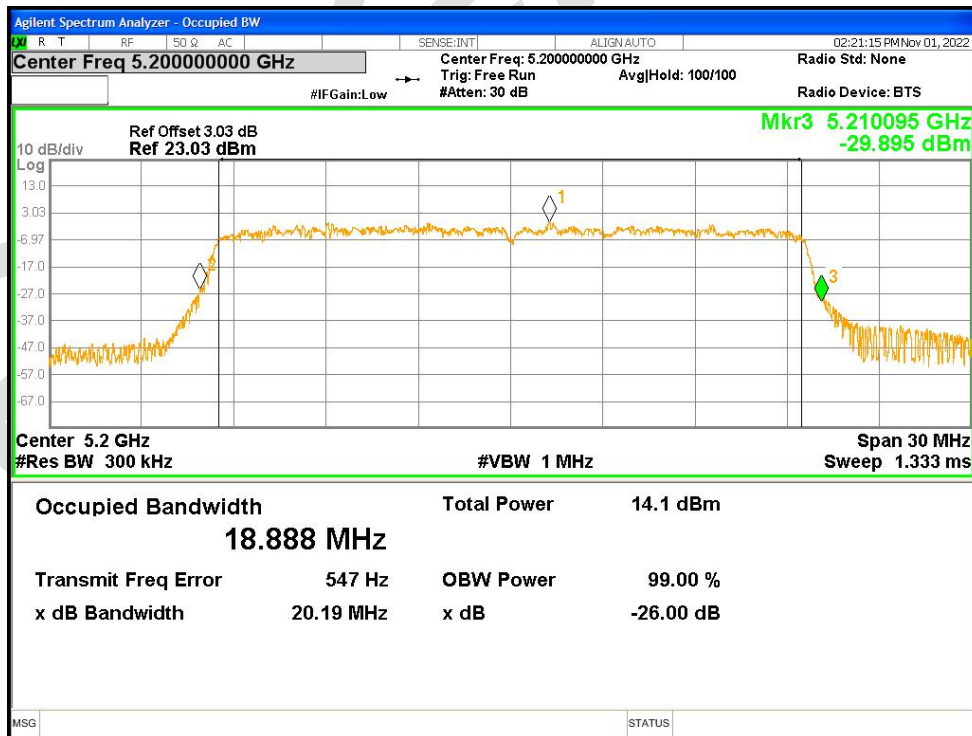

-26dB Bandwidth NVNT ax20 5200MHz Ant1

-26dB Bandwidth NVNT ax20 5240MHz Ant1