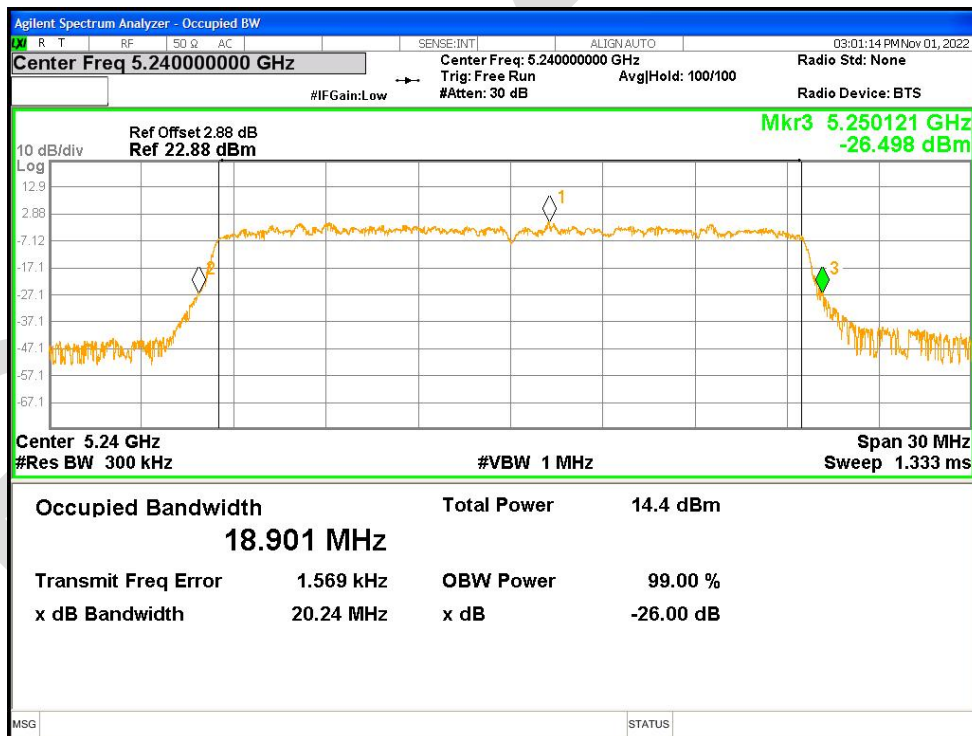

-26dB Bandwidth NVNT ax20 5500MHz Ant1

-26dB Bandwidth NVNT ax20 5600MHz Ant1

-26dB Bandwidth NVNT ax20 5700MHz Ant1

-26dB Bandwidth NVNT ax20 5180MHz Ant2

-26dB Bandwidth NVNT ax20 5200MHz Ant2

-26dB Bandwidth NVNT ax20 5240MHz Ant2

-26dB Bandwidth NVNT ax20 5260MHz Ant2

-26dB Bandwidth NVNT ax20 5280MHz Ant2

-26dB Bandwidth NVNT ax20 5320MHz Ant2

-26dB Bandwidth NVNT ax20 5500MHz Ant2

-26dB Bandwidth NVNT ax20 5600MHz Ant2

-26dB Bandwidth NVNT ax20 5700MHz Ant2