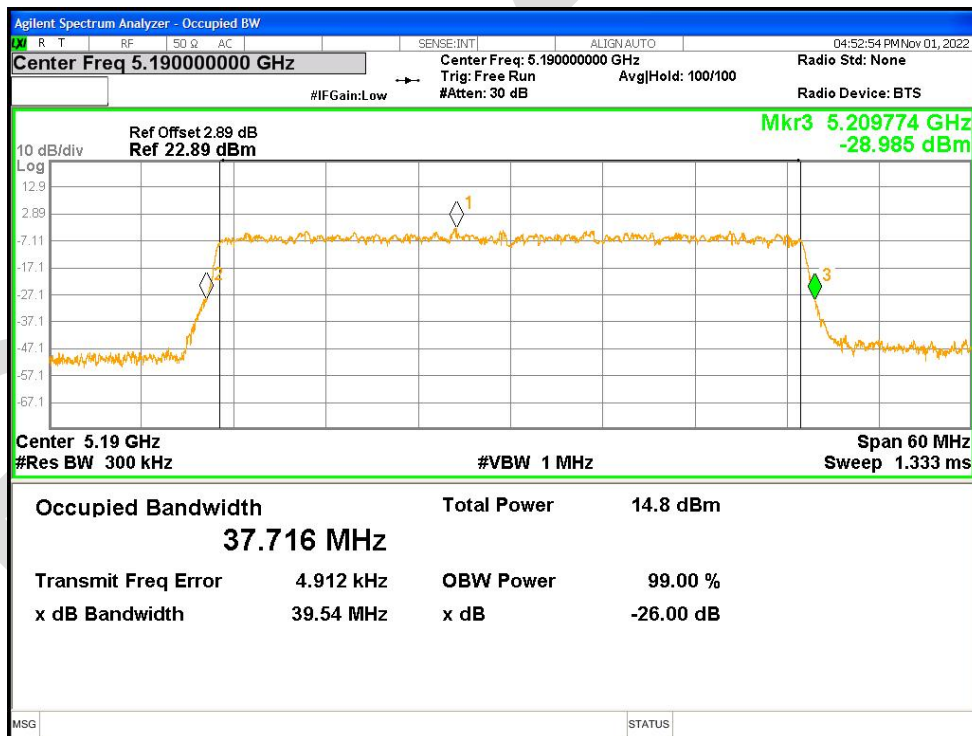

-26dB Bandwidth NVNT ax40 5230MHz Ant2