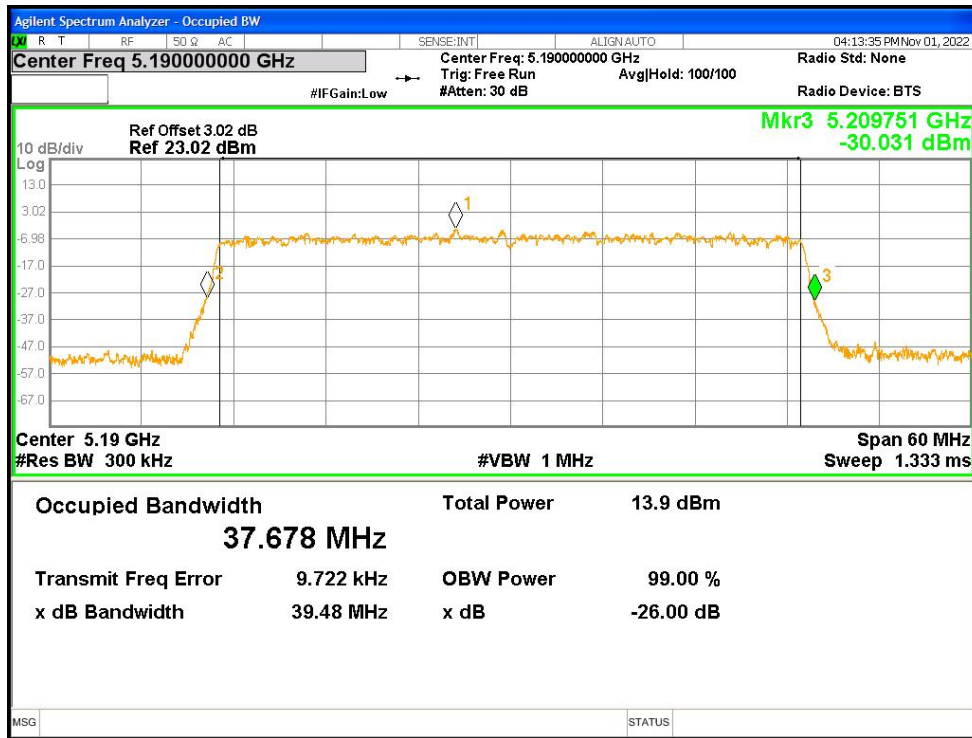

-26dB Bandwidth NVNT ax40 5190MHz Ant1