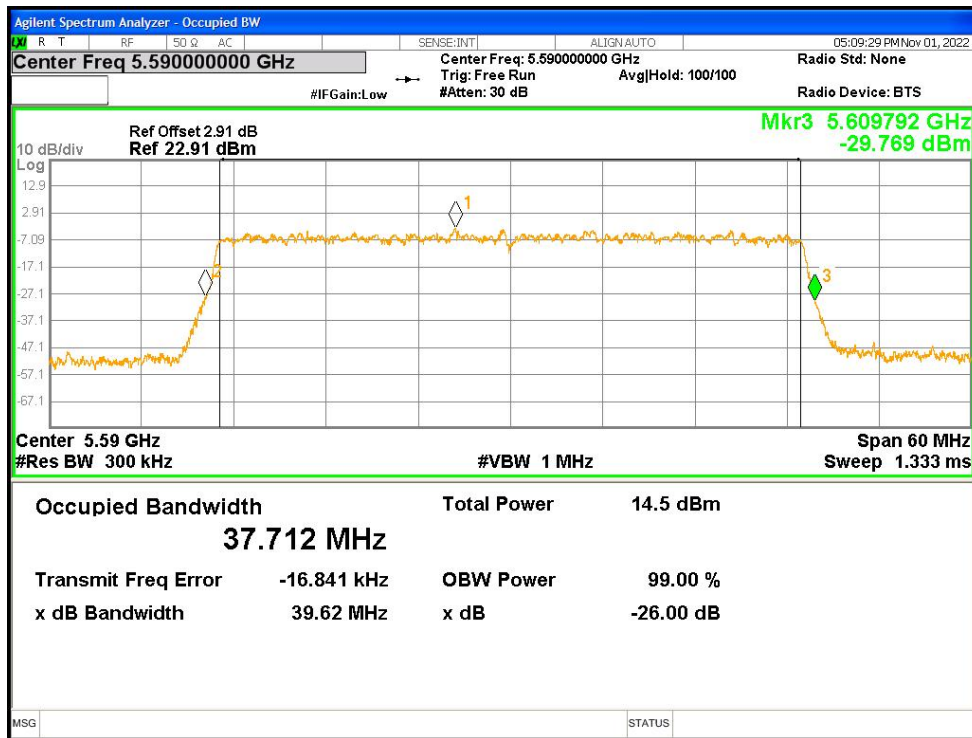

-26dB Bandwidth NVNT ax40 5670MHz Ant2