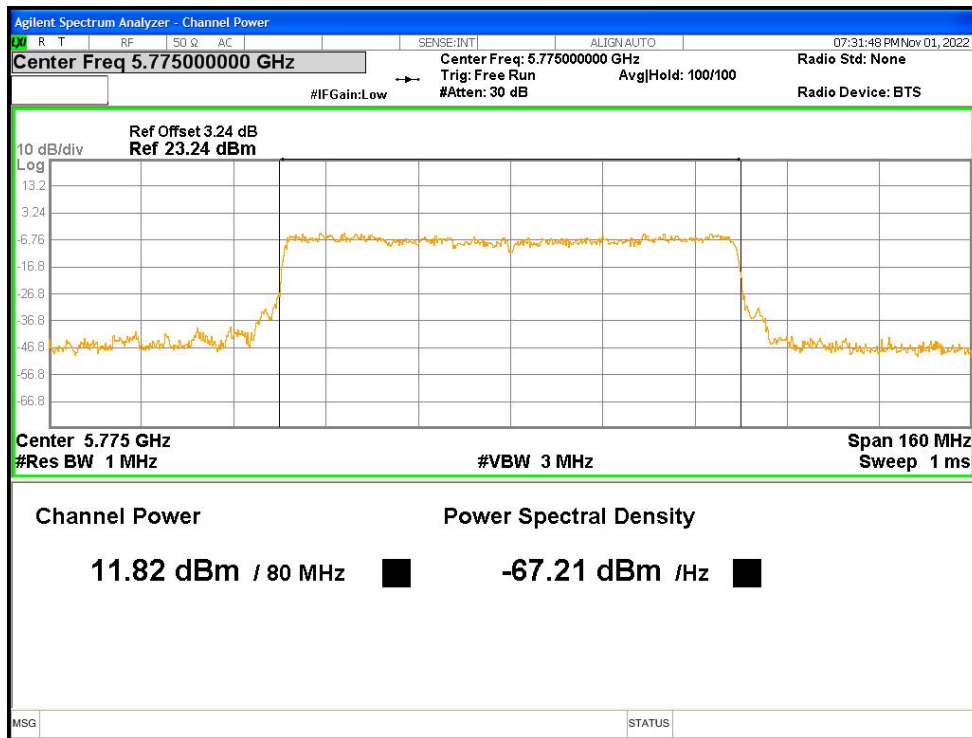

Power NVNT ax80 5610MHz Ant2

Power NVNT ax80 5690MHz Ant1

Power NVNT ax80 5690MHz Ant2

Power NVNT ax80 5775MHz Ant1

Power NVNT ax80 5775MHz Ant2

**23.12 -26DB BANDWIDTH**

Condition	Mode	Frequency (MHz)	Antenna	-26 dB Bandwidth (MHz)	Limit -26 dB Bandwidth (MHz)	Verdict
NVNT	ax20	5180	Ant1	20.151	0.5	Pass
NVNT	ax20	5200	Ant1	20.188	0.5	Pass
NVNT	ax20	5240	Ant1	20.125	0.5	Pass
NVNT	ax20	5260	Ant1	20.189	0.5	Pass
NVNT	ax20	5280	Ant1	20.119	0.5	Pass
NVNT	ax20	5320	Ant1	20.142	0.5	Pass
NVNT	ax20	5500	Ant1	20.136	0.5	Pass
NVNT	ax20	5600	Ant1	20.188	0.5	Pass
NVNT	ax20	5700	Ant1	20.158	0.5	Pass
NVNT	ax20	5180	Ant2	20.178	0.5	Pass
NVNT	ax20	5200	Ant2	20.145	0.5	Pass
NVNT	ax20	5240	Ant2	20.238	0.5	Pass
NVNT	ax20	5260	Ant2	20.172	0.5	Pass
NVNT	ax20	5280	Ant2	20.136	0.5	Pass
NVNT	ax20	5320	Ant2	20.158	0.5	Pass
NVNT	ax20	5500	Ant2	20.188	0.5	Pass
NVNT	ax20	5600	Ant2	20.181	0.5	Pass
NVNT	ax20	5700	Ant2	20.136	0.5	Pass
NVNT	ax40	5190	Ant1	39.482	0.5	Pass
NVNT	ax40	5230	Ant1	39.571	0.5	Pass
NVNT	ax40	5270	Ant1	39.537	0.5	Pass
NVNT	ax40	5310	Ant1	39.577	0.5	Pass
NVNT	ax40	5510	Ant1	39.585	0.5	Pass
NVNT	ax40	5590	Ant1	39.613	0.5	Pass
NVNT	ax40	5670	Ant1	39.498	0.5	Pass
NVNT	ax40	5190	Ant2	39.539	0.5	Pass
NVNT	ax40	5230	Ant2	39.52	0.5	Pass
NVNT	ax40	5270	Ant2	39.617	0.5	Pass
NVNT	ax40	5310	Ant2	39.585	0.5	Pass
NVNT	ax40	5510	Ant2	39.588	0.5	Pass
NVNT	ax40	5590	Ant2	39.618	0.5	Pass
NVNT	ax40	5670	Ant2	39.603	0.5	Pass
NVNT	ax80	5210	Ant1	79.645	0.5	Pass
NVNT	ax80	5290	Ant1	79.742	0.5	Pass
NVNT	ax80	5530	Ant1	79.814	0.5	Pass
NVNT	ax80	5610	Ant1	79.403	0.5	Pass
NVNT	ax80	5690	Ant1	79.567	0.5	Pass
NVNT	ax80	5210	Ant2	79.756	0.5	Pass
NVNT	ax80	5290	Ant2	79.652	0.5	Pass
NVNT	ax80	5530	Ant2	79.608	0.5	Pass
NVNT	ax80	5610	Ant2	80.884	0.5	Pass
NVNT	ax80	5690	Ant2	79.585	0.5	Pass