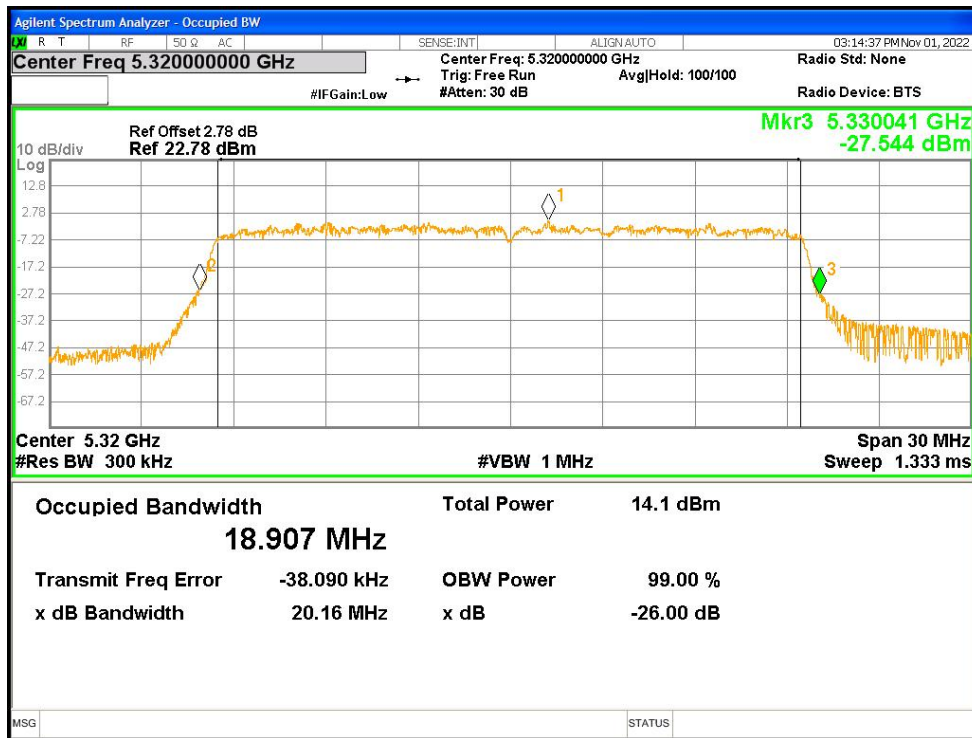

-26dB Bandwidth NVNT ax20 5500MHz Ant2