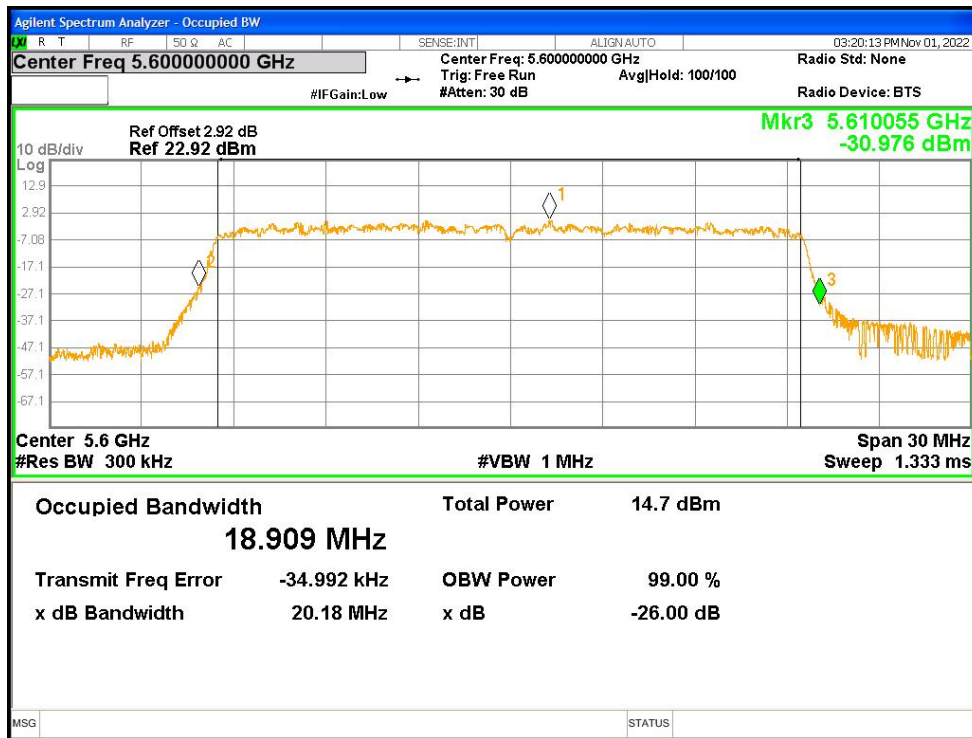

-26dB Bandwidth NVNT ax20 5260MHz Ant2

-26dB Bandwidth NVNT ax20 5280MHz Ant2

-26dB Bandwidth NVNT ax20 5320MHz Ant2

-26dB Bandwidth NVNT ax20 5500MHz Ant2

-26dB Bandwidth NVNT ax20 5600MHz Ant2

-26dB Bandwidth NVNT ax20 5700MHz Ant2