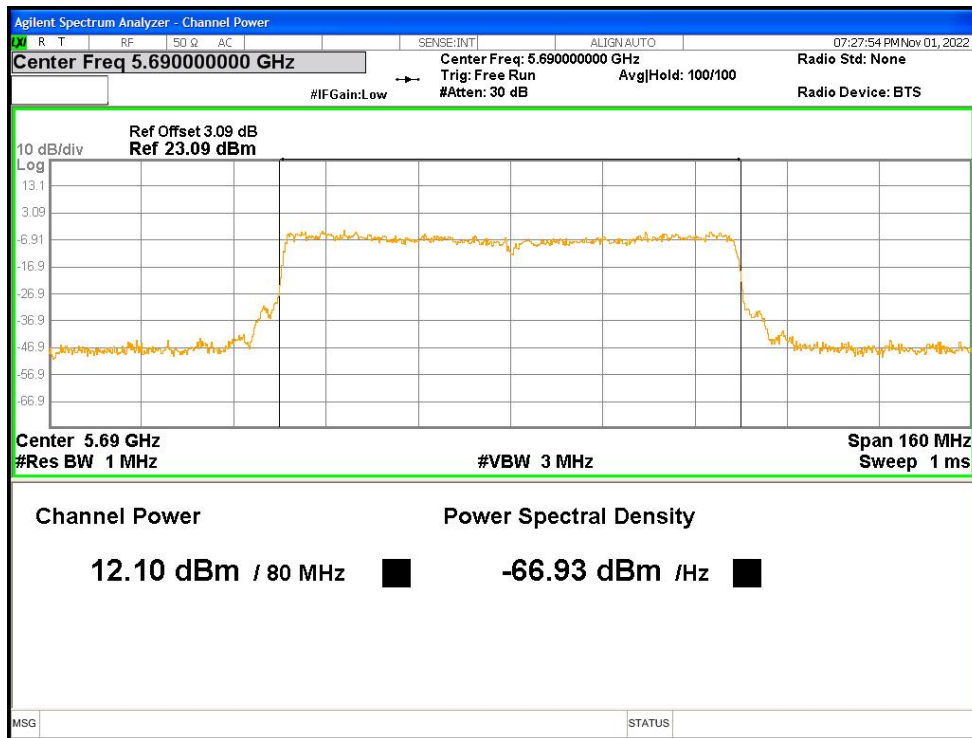

Power NVNT ax80 5610MHz Ant2

Power NVNT ax80 5690MHz Ant1

Power NVNT ax80 5690MHz Ant2

Power NVNT ax80 5775MHz Ant1

Power NVNT ax80 5775MHz Ant2

**23.12 -26DB BANDWIDTH**

Condition	Mode	Frequency (MHz)	Antenna	-26 dB Bandwidth (MHz)	Limit -26 dB Bandwidth (MHz)	Verdict
NVNT	ax20	5180	Ant1	20.151	0.5	Pass
NVNT	ax20	5200	Ant1	20.188	0.5	Pass
NVNT	ax20	5240	Ant1	20.125	0.5	Pass
NVNT	ax20	5260	Ant1	20.189	0.5	Pass
NVNT	ax20	5280	Ant1	20.119	0.5	Pass
NVNT	ax20	5320	Ant1	20.142	0.5	Pass
NVNT	ax20	5500	Ant1	20.136	0.5	Pass
NVNT	ax20	5600	Ant1	20.188	0.5	Pass
NVNT	ax20	5700	Ant1	20.158	0.5	Pass
NVNT	ax20	5180	Ant2	20.178	0.5	Pass
NVNT	ax20	5200	Ant2	20.145	0.5	Pass
NVNT	ax20	5240	Ant2	20.238	0.5	Pass
NVNT	ax20	5260	Ant2	20.172	0.5	Pass
NVNT	ax20	5280	Ant2	20.136	0.5	Pass
NVNT	ax20	5320	Ant2	20.158	0.5	Pass
NVNT	ax20	5500	Ant2	20.188	0.5	Pass
NVNT	ax20	5600	Ant2	20.181	0.5	Pass
NVNT	ax20	5700	Ant2	20.136	0.5	Pass
NVNT	ax40	5190	Ant1	39.482	0.5	Pass
NVNT	ax40	5230	Ant1	39.571	0.5	Pass
NVNT	ax40	5270	Ant1	39.537	0.5	Pass
NVNT	ax40	5310	Ant1	39.577	0.5	Pass
NVNT	ax40	5510	Ant1	39.585	0.5	Pass
NVNT	ax40	5590	Ant1	39.613	0.5	Pass
NVNT	ax40	5670	Ant1	39.498	0.5	Pass
NVNT	ax40	5190	Ant2	39.539	0.5	Pass
NVNT	ax40	5230	Ant2	39.52	0.5	Pass
NVNT	ax40	5270	Ant2	39.617	0.5	Pass
NVNT	ax40	5310	Ant2	39.585	0.5	Pass
NVNT	ax40	5510	Ant2	39.588	0.5	Pass
NVNT	ax40	5590	Ant2	39.618	0.5	Pass
NVNT	ax40	5670	Ant2	39.603	0.5	Pass
NVNT	ax80	5210	Ant1	79.645	0.5	Pass
NVNT	ax80	5290	Ant1	79.742	0.5	Pass
NVNT	ax80	5530	Ant1	79.814	0.5	Pass
NVNT	ax80	5610	Ant1	79.403	0.5	Pass
NVNT	ax80	5690	Ant1	79.567	0.5	Pass
NVNT	ax80	5210	Ant2	79.756	0.5	Pass
NVNT	ax80	5290	Ant2	79.652	0.5	Pass
NVNT	ax80	5530	Ant2	79.608	0.5	Pass
NVNT	ax80	5610	Ant2	80.884	0.5	Pass
NVNT	ax80	5690	Ant2	79.585	0.5	Pass