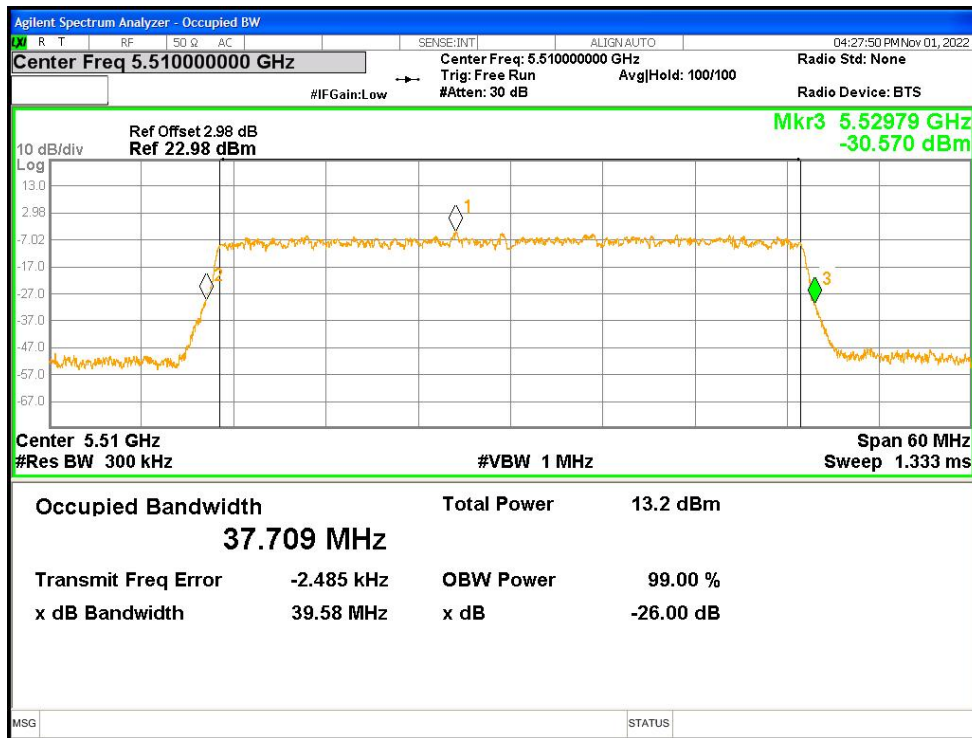

-26dB Bandwidth NVNT ax40 5190MHz Ant1

-26dB Bandwidth NVNT ax40 5230MHz Ant1

-26dB Bandwidth NVNT ax40 5270MHz Ant1

-26dB Bandwidth NVNT ax40 5310MHz Ant1

-26dB Bandwidth NVNT ax40 5510MHz Ant1

-26dB Bandwidth NVNT ax40 5590MHz Ant1