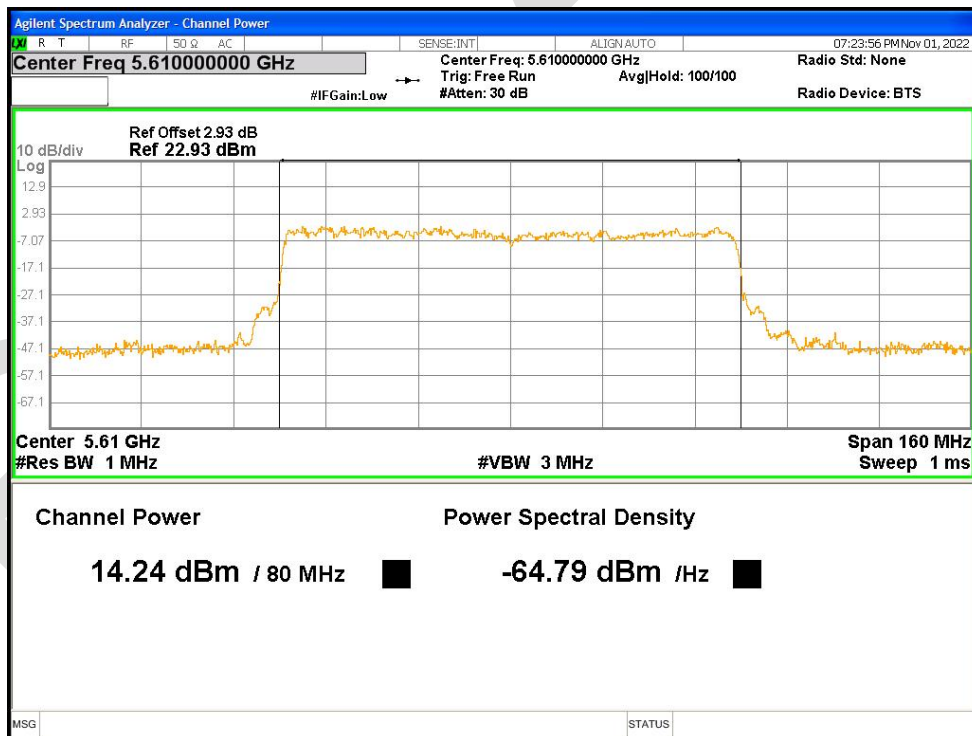

Power NVNT ax80 5610MHz Ant2

Power NVNT ax80 5690MHz Ant1

Power NVNT ax80 5690MHz Ant2

Power NVNT ax80 5775MHz Ant1

Power NVNT ax80 5775MHz Ant2

**23.12 -26DB BANDWIDTH**

Condition	Mode	Frequency (MHz)	Antenna	-26 dB Bandwidth (MHz)	Limit -26 dB Bandwidth (MHz)	Verdict
NVNT	ax20	5180	Ant1	20.151	0.5	Pass
NVNT	ax20	5200	Ant1	20.188	0.5	Pass
NVNT	ax20	5240	Ant1	20.125	0.5	Pass
NVNT	ax20	5260	Ant1	20.189	0.5	Pass
NVNT	ax20	5280	Ant1	20.119	0.5	Pass
NVNT	ax20	5320	Ant1	20.142	0.5	Pass
NVNT	ax20	5500	Ant1	20.136	0.5	Pass
NVNT	ax20	5600	Ant1	20.188	0.5	Pass
NVNT	ax20	5700	Ant1	20.158	0.5	Pass
NVNT	ax20	5180	Ant2	20.178	0.5	Pass
NVNT	ax20	5200	Ant2	20.145	0.5	Pass
NVNT	ax20	5240	Ant2	20.238	0.5	Pass
NVNT	ax20	5260	Ant2	20.172	0.5	Pass
NVNT	ax20	5280	Ant2	20.136	0.5	Pass
NVNT	ax20	5320	Ant2	20.158	0.5	Pass
NVNT	ax20	5500	Ant2	20.188	0.5	Pass
NVNT	ax20	5600	Ant2	20.181	0.5	Pass
NVNT	ax20	5700	Ant2	20.136	0.5	Pass
NVNT	ax40	5190	Ant1	39.482	0.5	Pass
NVNT	ax40	5230	Ant1	39.571	0.5	Pass
NVNT	ax40	5270	Ant1	39.537	0.5	Pass
NVNT	ax40	5310	Ant1	39.577	0.5	Pass
NVNT	ax40	5510	Ant1	39.585	0.5	Pass
NVNT	ax40	5590	Ant1	39.613	0.5	Pass
NVNT	ax40	5670	Ant1	39.498	0.5	Pass
NVNT	ax40	5190	Ant2	39.539	0.5	Pass
NVNT	ax40	5230	Ant2	39.52	0.5	Pass
NVNT	ax40	5270	Ant2	39.617	0.5	Pass
NVNT	ax40	5310	Ant2	39.585	0.5	Pass
NVNT	ax40	5510	Ant2	39.588	0.5	Pass
NVNT	ax40	5590	Ant2	39.618	0.5	Pass
NVNT	ax40	5670	Ant2	39.603	0.5	Pass
NVNT	ax80	5210	Ant1	79.645	0.5	Pass
NVNT	ax80	5290	Ant1	79.742	0.5	Pass
NVNT	ax80	5530	Ant1	79.814	0.5	Pass
NVNT	ax80	5610	Ant1	79.403	0.5	Pass
NVNT	ax80	5690	Ant1	79.567	0.5	Pass
NVNT	ax80	5210	Ant2	79.756	0.5	Pass
NVNT	ax80	5290	Ant2	79.652	0.5	Pass
NVNT	ax80	5530	Ant2	79.608	0.5	Pass
NVNT	ax80	5610	Ant2	80.884	0.5	Pass
NVNT	ax80	5690	Ant2	79.585	0.5	Pass