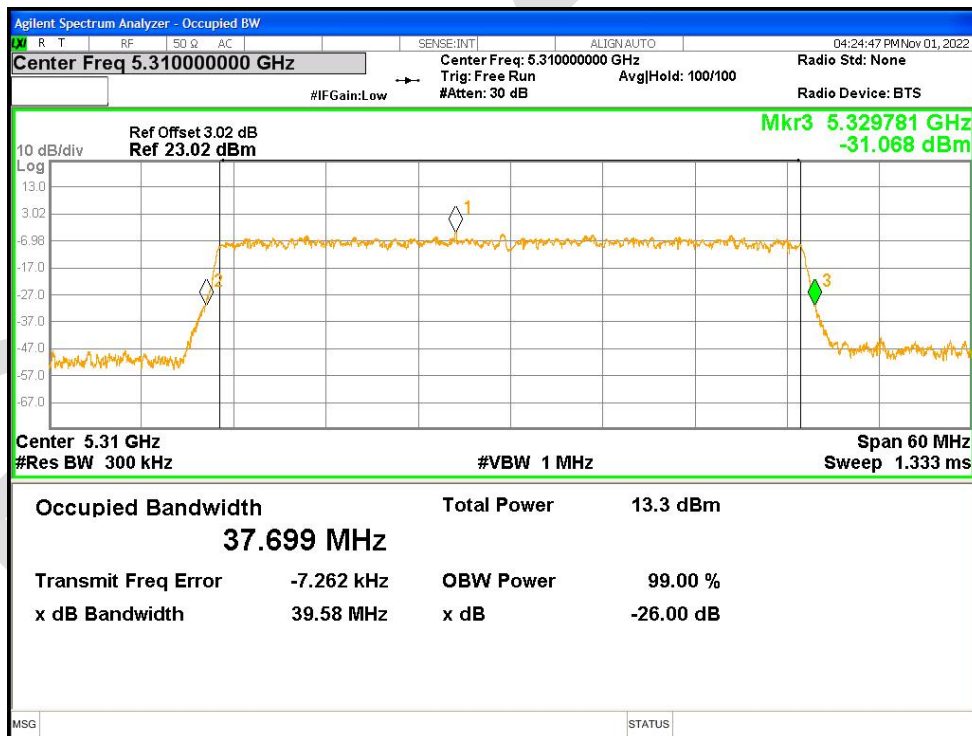

-26dB Bandwidth NVNT ax40 5190MHz Ant1

-26dB Bandwidth NVNT ax40 5230MHz Ant1

-26dB Bandwidth NVNT ax40 5270MHz Ant1

-26dB Bandwidth NVNT ax40 5310MHz Ant1

-26dB Bandwidth NVNT ax40 5510MHz Ant1

-26dB Bandwidth NVNT ax40 5590MHz Ant1