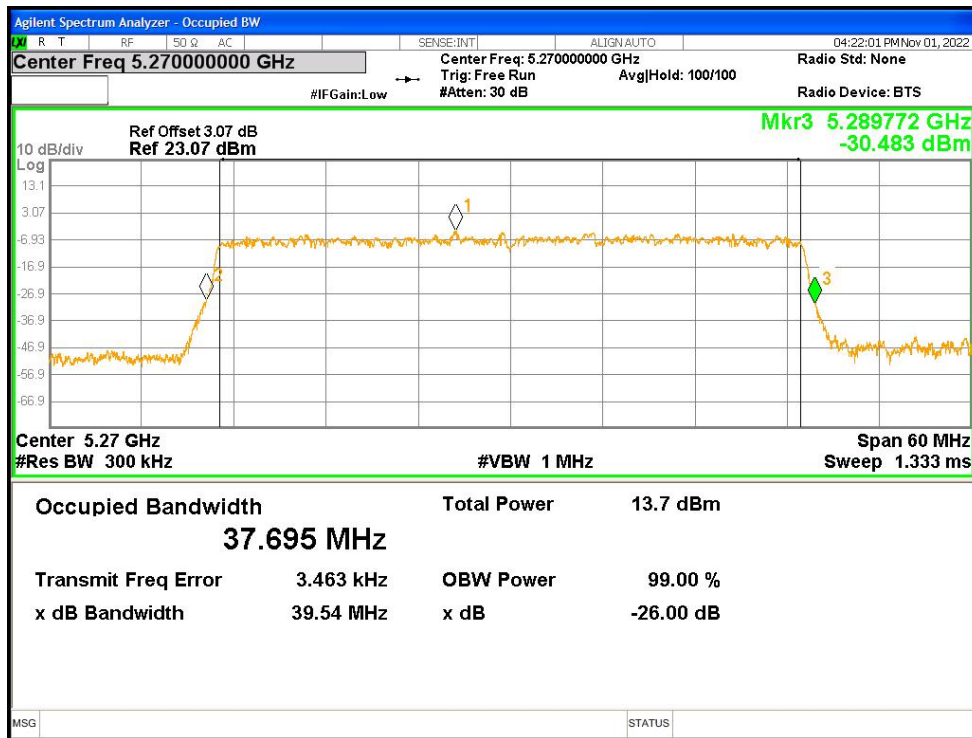

-26dB Bandwidth NVNT ax40 5310MHz Ant1