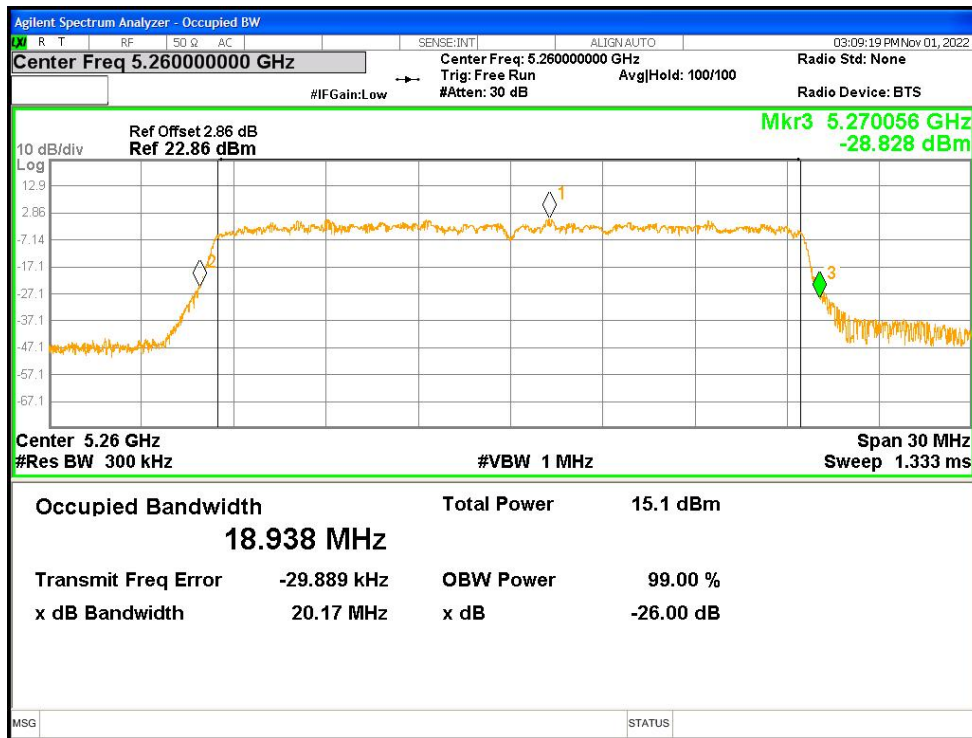

-26dB Bandwidth NVNT ax20 5500MHz Ant1

-26dB Bandwidth NVNT ax20 5600MHz Ant1

-26dB Bandwidth NVNT ax20 5700MHz Ant1

-26dB Bandwidth NVNT ax20 5180MHz Ant2

-26dB Bandwidth NVNT ax20 5200MHz Ant2

-26dB Bandwidth NVNT ax20 5240MHz Ant2

-26dB Bandwidth NVNT ax20 5260MHz Ant2

-26dB Bandwidth NVNT ax20 5280MHz Ant2

-26dB Bandwidth NVNT ax20 5320MHz Ant2

-26dB Bandwidth NVNT ax20 5500MHz Ant2

-26dB Bandwidth NVNT ax20 5600MHz Ant2

-26dB Bandwidth NVNT ax20 5700MHz Ant2