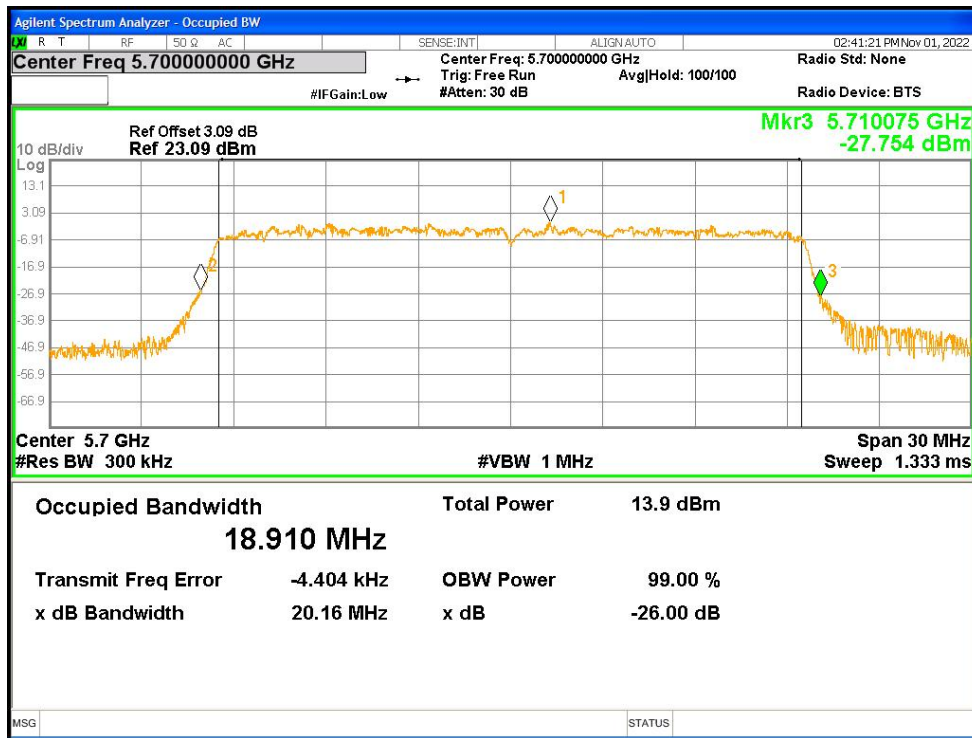

-26dB Bandwidth NVNT ax20 5500MHz Ant1

-26dB Bandwidth NVNT ax20 5600MHz Ant1

-26dB Bandwidth NVNT ax20 5700MHz Ant1

-26dB Bandwidth NVNT ax20 5180MHz Ant2

-26dB Bandwidth NVNT ax20 5200MHz Ant2

-26dB Bandwidth NVNT ax20 5240MHz Ant2