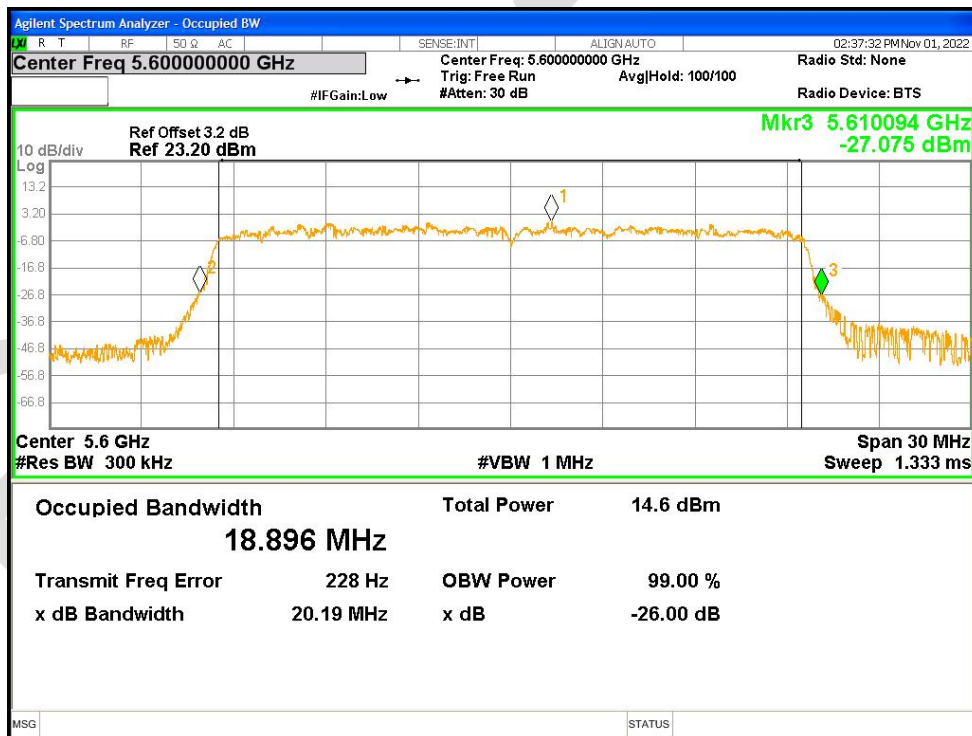

-26dB Bandwidth NVNT ax20 5180MHz Ant1

-26dB Bandwidth NVNT ax20 5200MHz Ant1

-26dB Bandwidth NVNT ax20 5240MHz Ant1

-26dB Bandwidth NVNT ax20 5260MHz Ant1

-26dB Bandwidth NVNT ax20 5280MHz Ant1

-26dB Bandwidth NVNT ax20 5320MHz Ant1

-26dB Bandwidth NVNT ax20 5500MHz Ant1

-26dB Bandwidth NVNT ax20 5600MHz Ant1

-26dB Bandwidth NVNT ax20 5700MHz Ant1

-26dB Bandwidth NVNT ax20 5180MHz Ant2

-26dB Bandwidth NVNT ax20 5200MHz Ant2

-26dB Bandwidth NVNT ax20 5240MHz Ant2