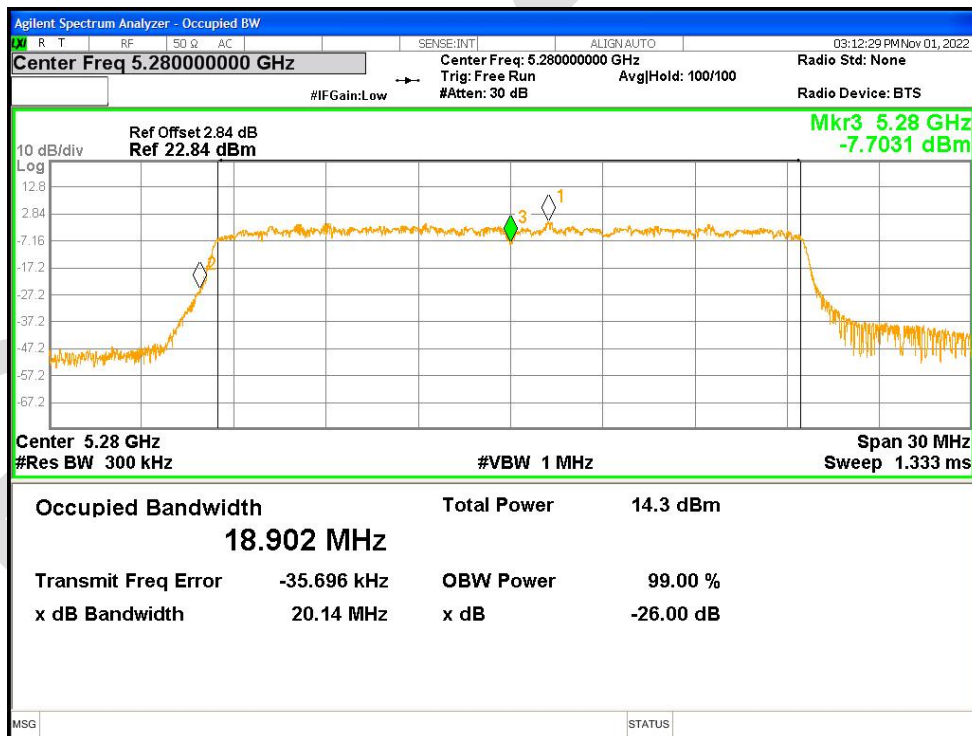

-26dB Bandwidth NVNT ax20 5500MHz Ant1

-26dB Bandwidth NVNT ax20 5600MHz Ant1

-26dB Bandwidth NVNT ax20 5700MHz Ant1

-26dB Bandwidth NVNT ax20 5180MHz Ant2

-26dB Bandwidth NVNT ax20 5200MHz Ant2

-26dB Bandwidth NVNT ax20 5240MHz Ant2

-26dB Bandwidth NVNT ax20 5260MHz Ant2

-26dB Bandwidth NVNT ax20 5280MHz Ant2

-26dB Bandwidth NVNT ax20 5320MHz Ant2

-26dB Bandwidth NVNT ax20 5500MHz Ant2

-26dB Bandwidth NVNT ax20 5600MHz Ant2

-26dB Bandwidth NVNT ax20 5700MHz Ant2