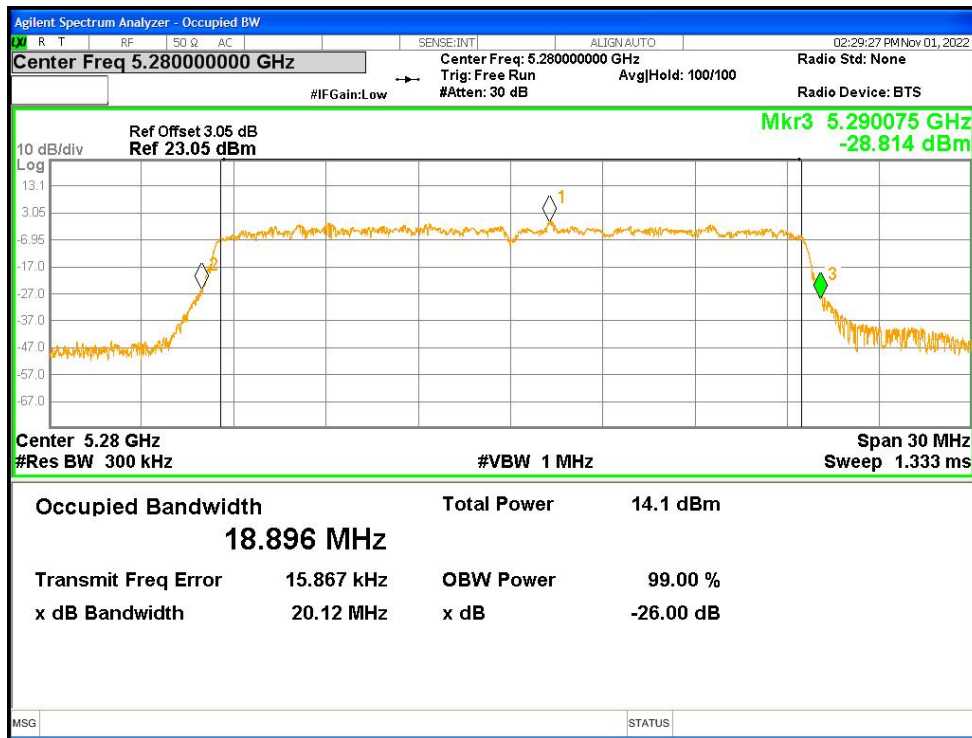

-26dB Bandwidth NVNT ax20 5180MHz Ant1

-26dB Bandwidth NVNT ax20 5200MHz Ant1

-26dB Bandwidth NVNT ax20 5240MHz Ant1

-26dB Bandwidth NVNT ax20 5260MHz Ant1

-26dB Bandwidth NVNT ax20 5280MHz Ant1

-26dB Bandwidth NVNT ax20 5320MHz Ant1

-26dB Bandwidth NVNT ax20 5500MHz Ant1

-26dB Bandwidth NVNT ax20 5600MHz Ant1

-26dB Bandwidth NVNT ax20 5700MHz Ant1

-26dB Bandwidth NVNT ax20 5180MHz Ant2

-26dB Bandwidth NVNT ax20 5200MHz Ant2

-26dB Bandwidth NVNT ax20 5240MHz Ant2