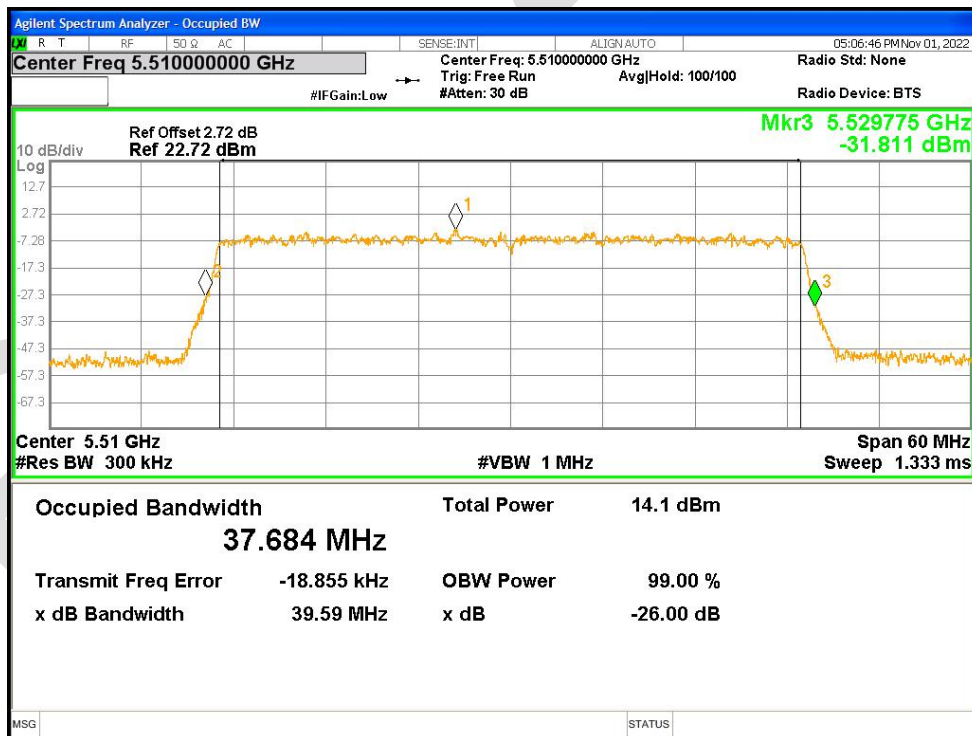

-26dB Bandwidth NVNT ax40 5670MHz Ant1

-26dB Bandwidth NVNT ax40 5190MHz Ant2

-26dB Bandwidth NVNT ax40 5230MHz Ant2

-26dB Bandwidth NVNT ax40 5270MHz Ant2

-26dB Bandwidth NVNT ax40 5310MHz Ant2

-26dB Bandwidth NVNT ax40 5510MHz Ant2