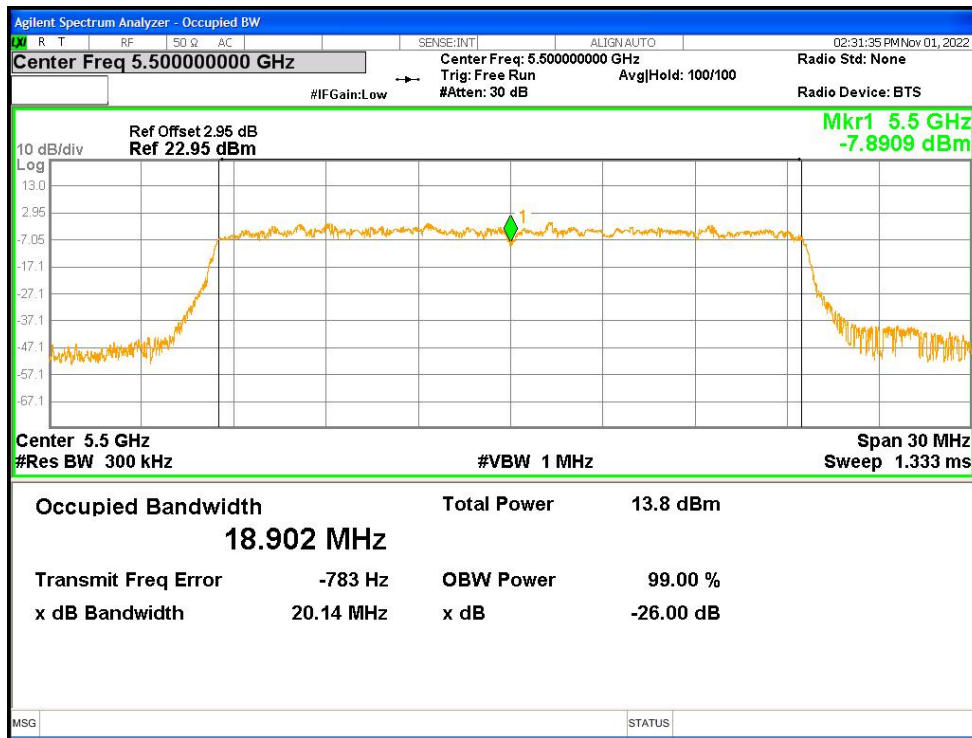

-26dB Bandwidth NVNT ax20 5180MHz Ant1

-26dB Bandwidth NVNT ax20 5200MHz Ant1

-26dB Bandwidth NVNT ax20 5240MHz Ant1

-26dB Bandwidth NVNT ax20 5260MHz Ant1

-26dB Bandwidth NVNT ax20 5280MHz Ant1

-26dB Bandwidth NVNT ax20 5320MHz Ant1

-26dB Bandwidth NVNT ax20 5500MHz Ant1

-26dB Bandwidth NVNT ax20 5600MHz Ant1

-26dB Bandwidth NVNT ax20 5700MHz Ant1

-26dB Bandwidth NVNT ax20 5180MHz Ant2

-26dB Bandwidth NVNT ax20 5200MHz Ant2

-26dB Bandwidth NVNT ax20 5240MHz Ant2