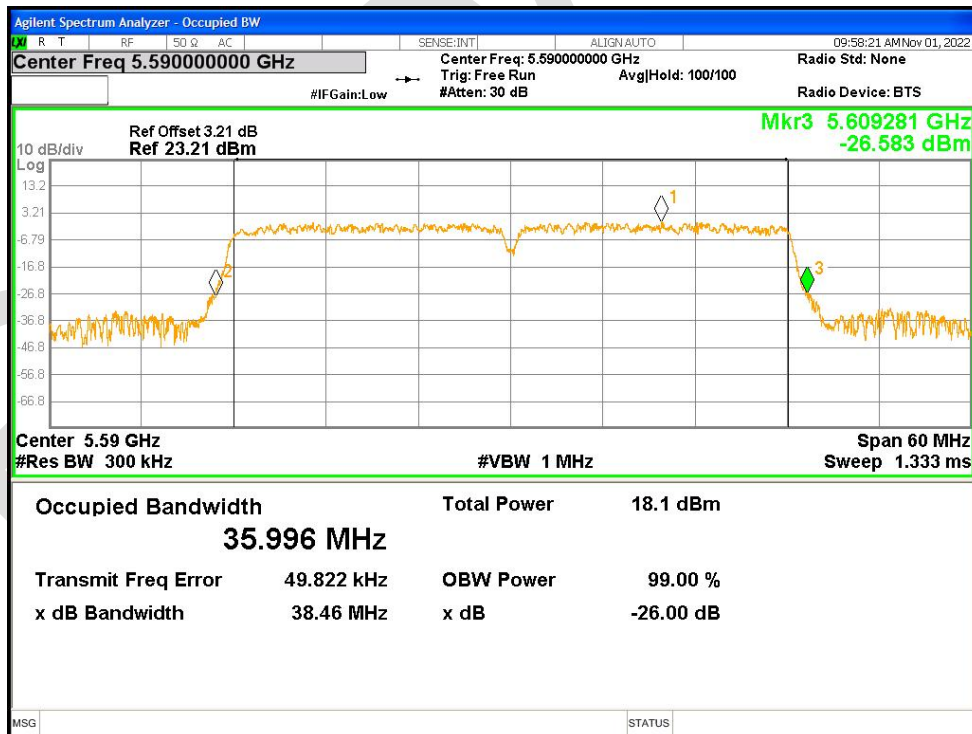

-26dB Bandwidth NVNT ac40 5590MHz Ant1