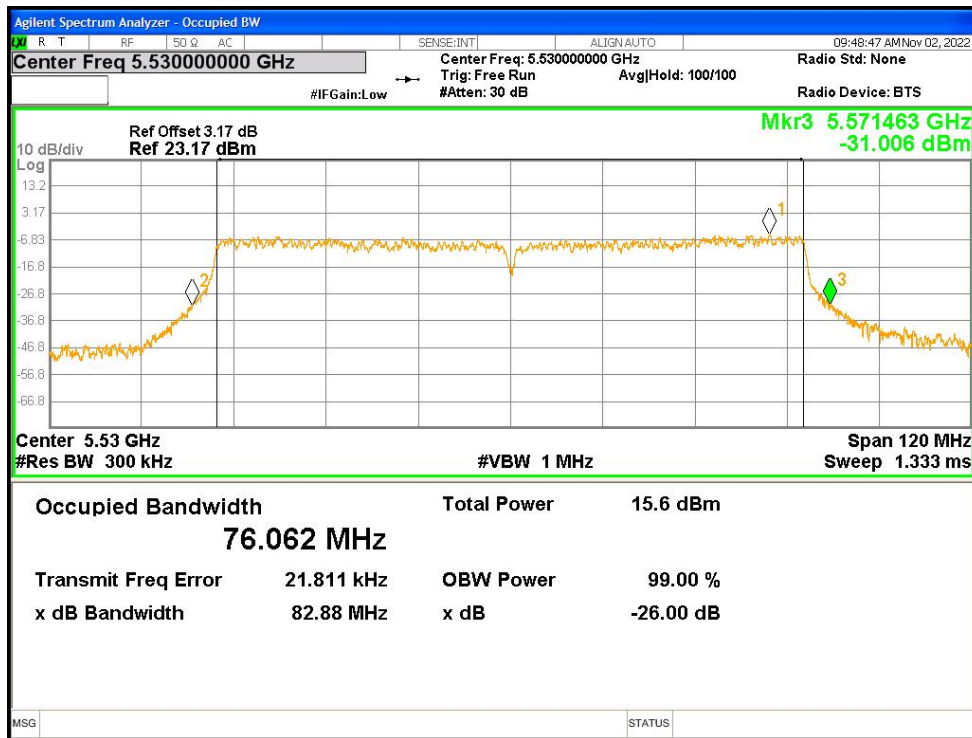

-26dB Bandwidth NVNT ac40 5270MHz Ant2

-26dB Bandwidth NVNT ac40 5310MHz Ant2

-26dB Bandwidth NVNT ac40 5510MHz Ant2

-26dB Bandwidth NVNT ac40 5590MHz Ant2

-26dB Bandwidth NVNT ac40 5670MHz Ant2

-26dB Bandwidth NVNT ac80 5210MHz Ant1

-26dB Bandwidth NVNT ac80 5290MHz Ant1

-26dB Bandwidth NVNT ac80 5530MHz Ant1

-26dB Bandwidth NVNT ac80 5610MHz Ant1

-26dB Bandwidth NVNT ac80 5690MHz Ant1

-26dB Bandwidth NVNT ac80 5210MHz Ant2

-26dB Bandwidth NVNT ac80 5290MHz Ant2