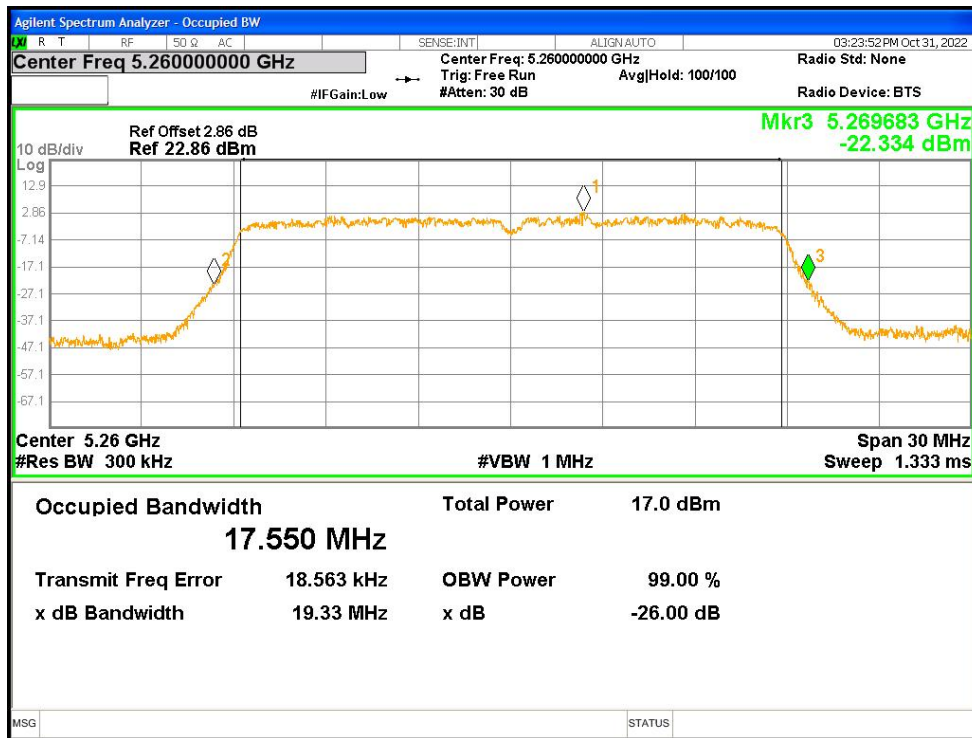

-26dB Bandwidth NVNT ac20 5180MHz Ant2

-26dB Bandwidth NVNT ac20 5200MHz Ant2

-26dB Bandwidth NVNT ac20 5240MHz Ant2

-26dB Bandwidth NVNT ac20 5260MHz Ant2

-26dB Bandwidth NVNT ac20 5280MHz Ant2

-26dB Bandwidth NVNT ac20 5320MHz Ant2