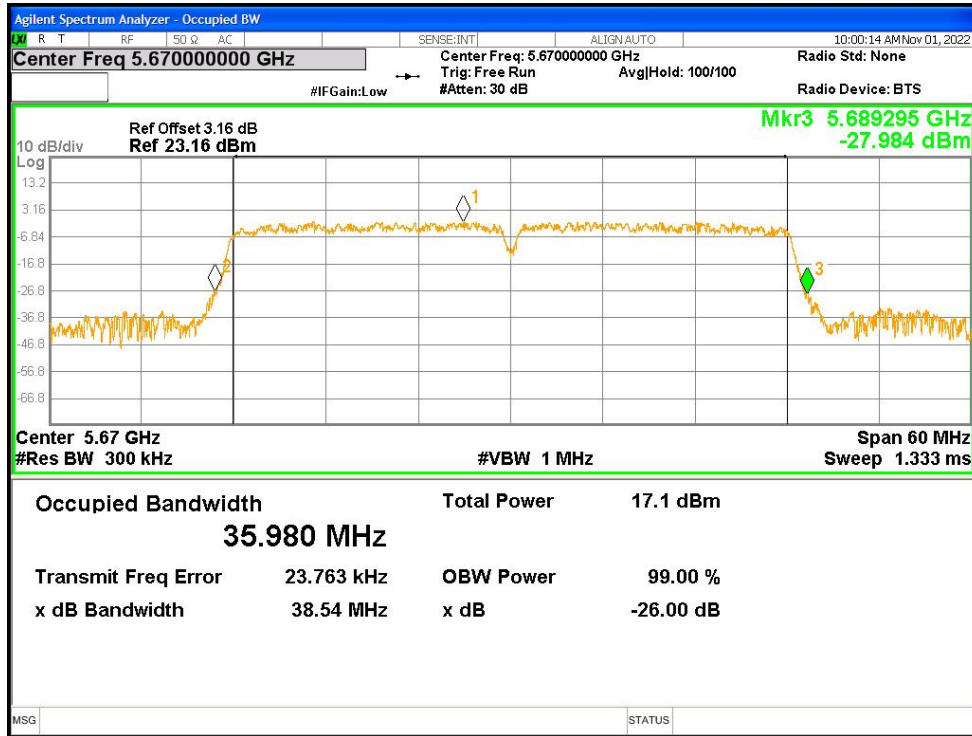

-26dB Bandwidth NVNT ac40 5310MHz Ant1

-26dB Bandwidth NVNT ac40 5510MHz Ant1

-26dB Bandwidth NVNT ac40 5590MHz Ant1

-26dB Bandwidth NVNT ac40 5670MHz Ant1

-26dB Bandwidth NVNT ac40 5190MHz Ant2

-26dB Bandwidth NVNT ac40 5230MHz Ant2