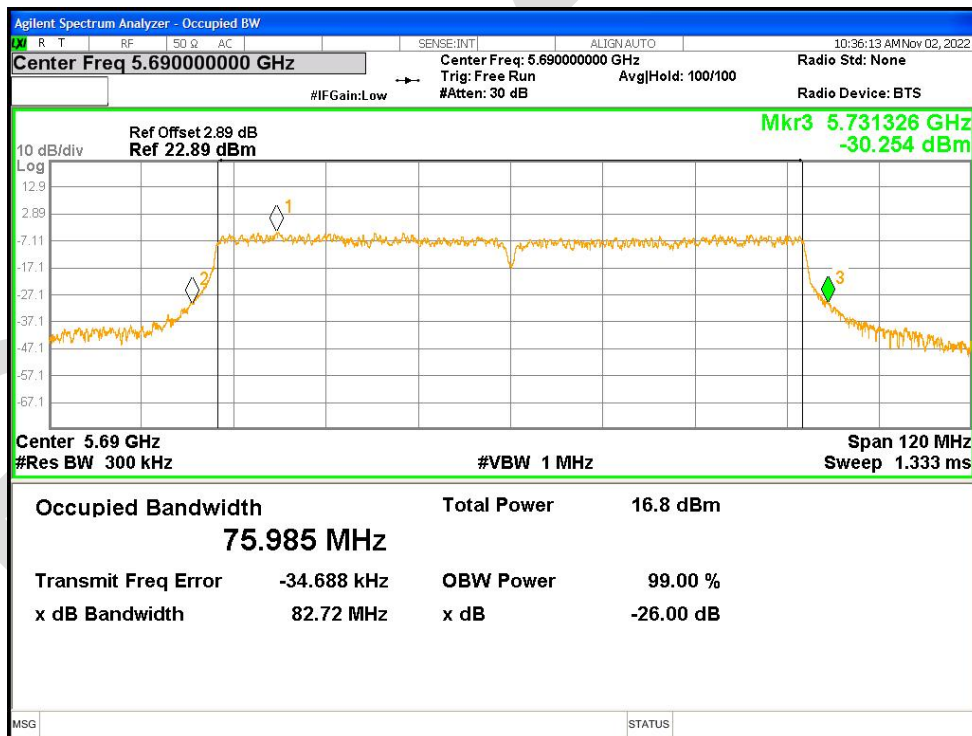

-26dB Bandwidth NVNT ac80 5290MHz Ant1

-26dB Bandwidth NVNT ac80 5530MHz Ant1

-26dB Bandwidth NVNT ac80 5610MHz Ant1

-26dB Bandwidth NVNT ac80 5690MHz Ant1

-26dB Bandwidth NVNT ac80 5210MHz Ant2

-26dB Bandwidth NVNT ac80 5290MHz Ant2

-26dB Bandwidth NVNT ac80 5530MHz Ant2

-26dB Bandwidth NVNT ac80 5610MHz Ant2

-26dB Bandwidth NVNT ac80 5690MHz Ant2

-26dB Bandwidth NVNT n20 5180MHz Ant1

-26dB Bandwidth NVNT n20 5200MHz Ant1

-26dB Bandwidth NVNT n20 5240MHz Ant1

-26dB Bandwidth NVNT n20 5260MHz Ant1

-26dB Bandwidth NVNT n20 5280MHz Ant1

-26dB Bandwidth NVNT n20 5320MHz Ant1

-26dB Bandwidth NVNT n20 5500MHz Ant1