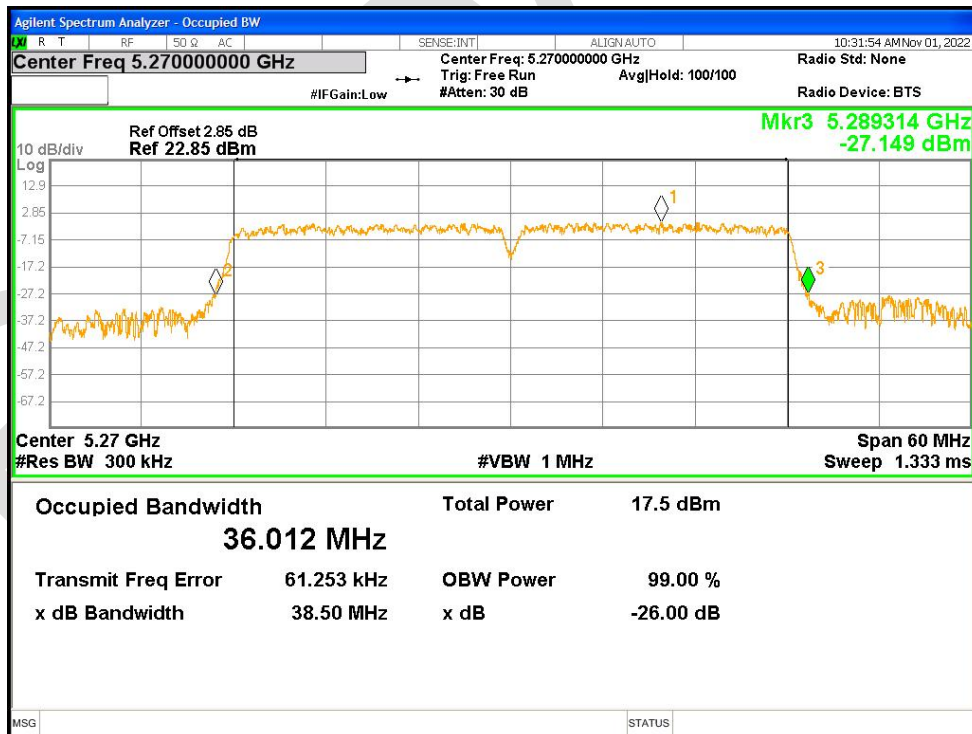

-26dB Bandwidth NVNT ac40 5270MHz Ant2