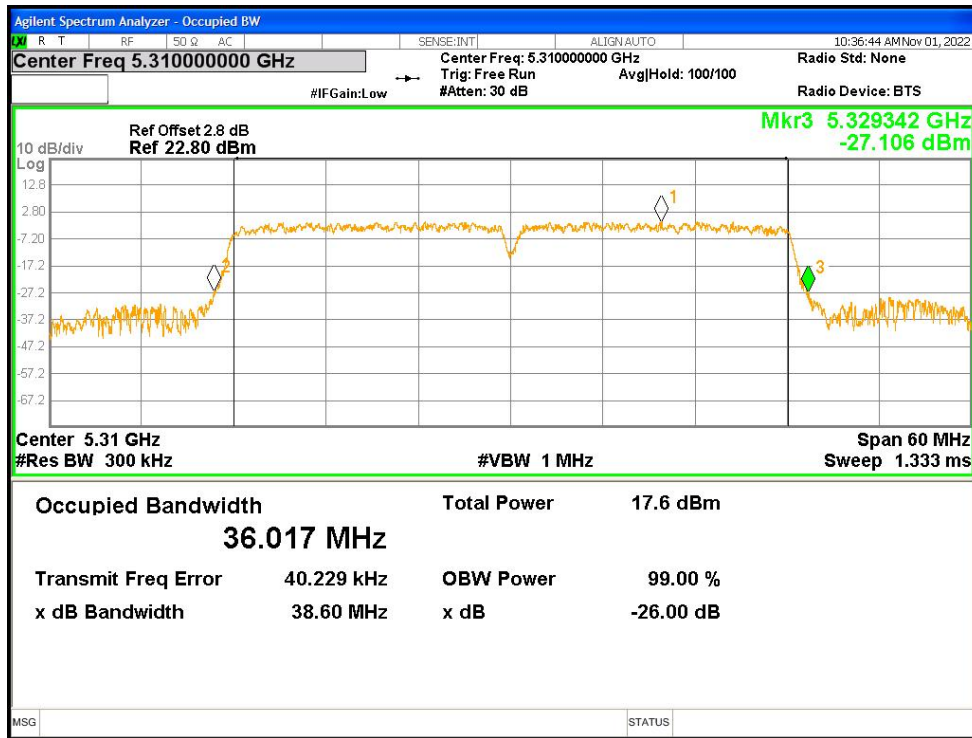

-26dB Bandwidth NVNT ac40 5310MHz Ant2