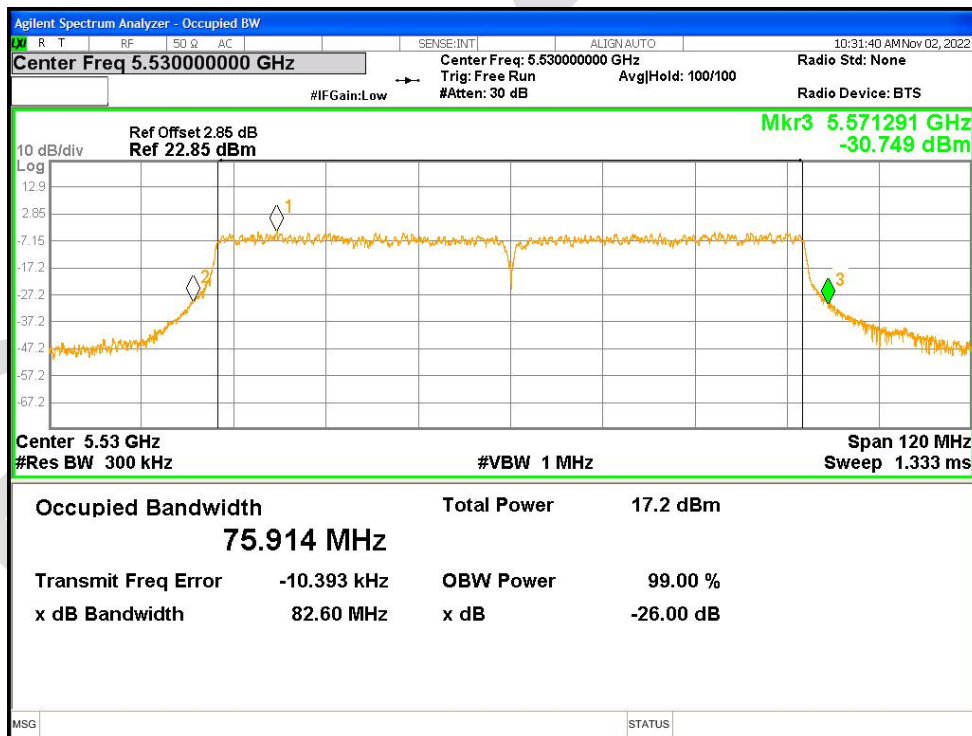

-26dB Bandwidth NVNT ac80 5290MHz Ant1

-26dB Bandwidth NVNT ac80 5530MHz Ant1

-26dB Bandwidth NVNT ac80 5610MHz Ant1

-26dB Bandwidth NVNT ac80 5690MHz Ant1

-26dB Bandwidth NVNT ac80 5210MHz Ant2

-26dB Bandwidth NVNT ac80 5290MHz Ant2

-26dB Bandwidth NVNT ac80 5530MHz Ant2

-26dB Bandwidth NVNT ac80 5610MHz Ant2

-26dB Bandwidth NVNT ac80 5690MHz Ant2

-26dB Bandwidth NVNT n20 5180MHz Ant1

-26dB Bandwidth NVNT n20 5200MHz Ant1

-26dB Bandwidth NVNT n20 5240MHz Ant1