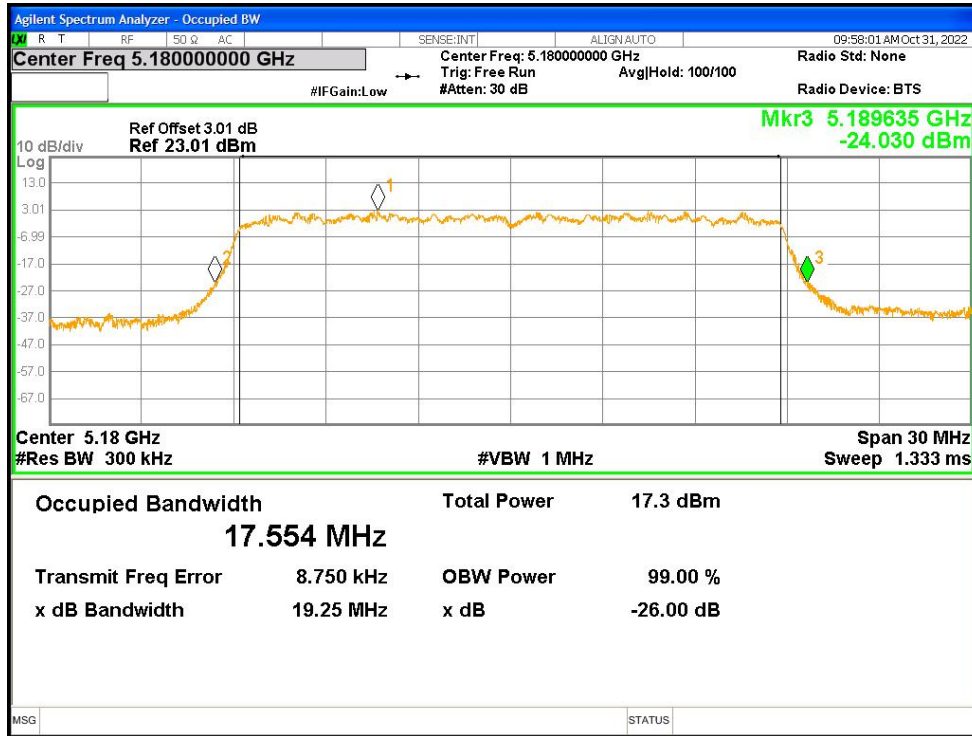

-26dB Bandwidth NVNT ac80 5530MHz Ant2

-26dB Bandwidth NVNT ac80 5610MHz Ant2

-26dB Bandwidth NVNT ac80 5690MHz Ant2

-26dB Bandwidth NVNT n20 5180MHz Ant1

-26dB Bandwidth NVNT n20 5200MHz Ant1

-26dB Bandwidth NVNT n20 5240MHz Ant1