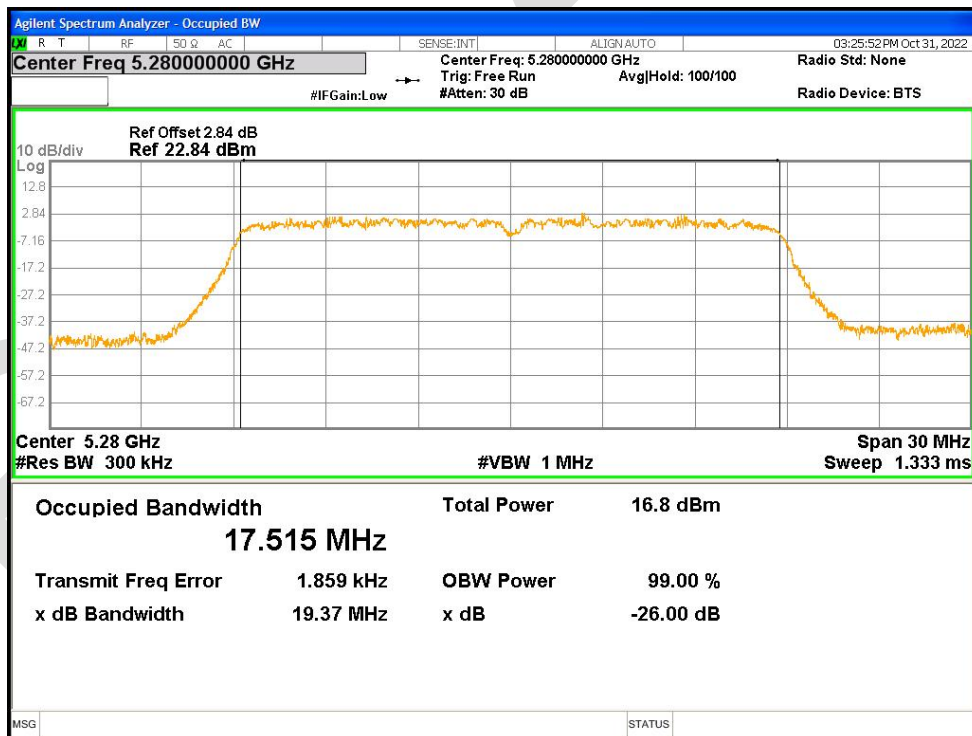

-26dB Bandwidth NVNT ac20 5180MHz Ant2

-26dB Bandwidth NVNT ac20 5200MHz Ant2

-26dB Bandwidth NVNT ac20 5240MHz Ant2

-26dB Bandwidth NVNT ac20 5260MHz Ant2

-26dB Bandwidth NVNT ac20 5280MHz Ant2

-26dB Bandwidth NVNT ac20 5320MHz Ant2

-26dB Bandwidth NVNT ac20 5500MHz Ant2

-26dB Bandwidth NVNT ac20 5600MHz Ant2

-26dB Bandwidth NVNT ac20 5700MHz Ant2

-26dB Bandwidth NVNT ac40 5190MHz Ant1

-26dB Bandwidth NVNT ac40 5230MHz Ant1

-26dB Bandwidth NVNT ac40 5270MHz Ant1