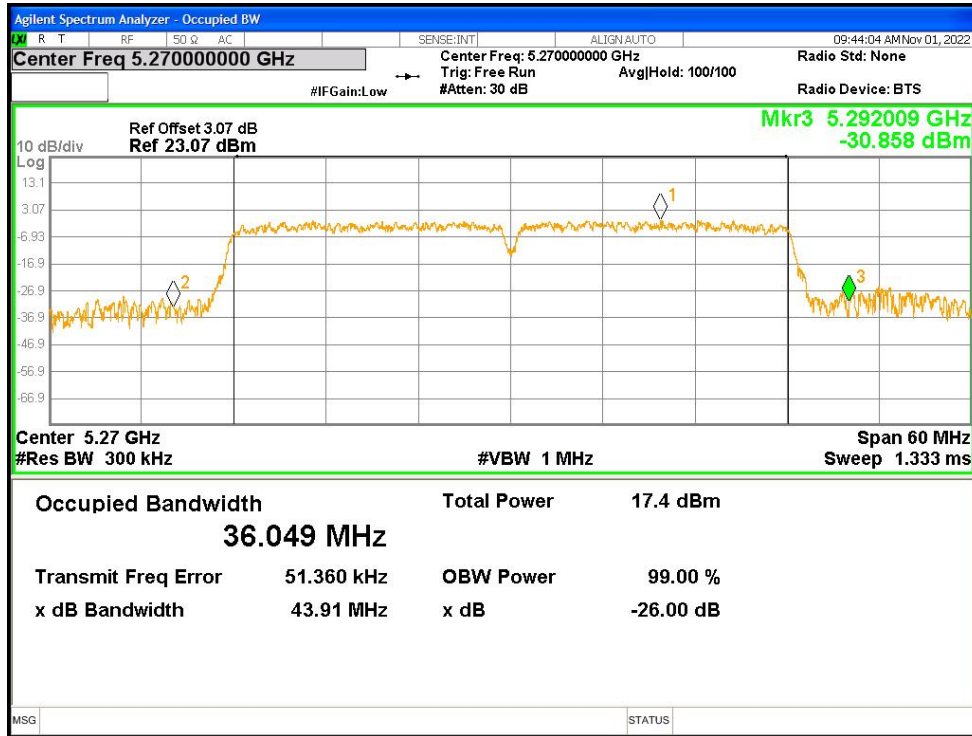

-26dB Bandwidth NVNT ac20 5500MHz Ant2

-26dB Bandwidth NVNT ac20 5600MHz Ant2

-26dB Bandwidth NVNT ac20 5700MHz Ant2

-26dB Bandwidth NVNT ac40 5190MHz Ant1

-26dB Bandwidth NVNT ac40 5230MHz Ant1

-26dB Bandwidth NVNT ac40 5270MHz Ant1