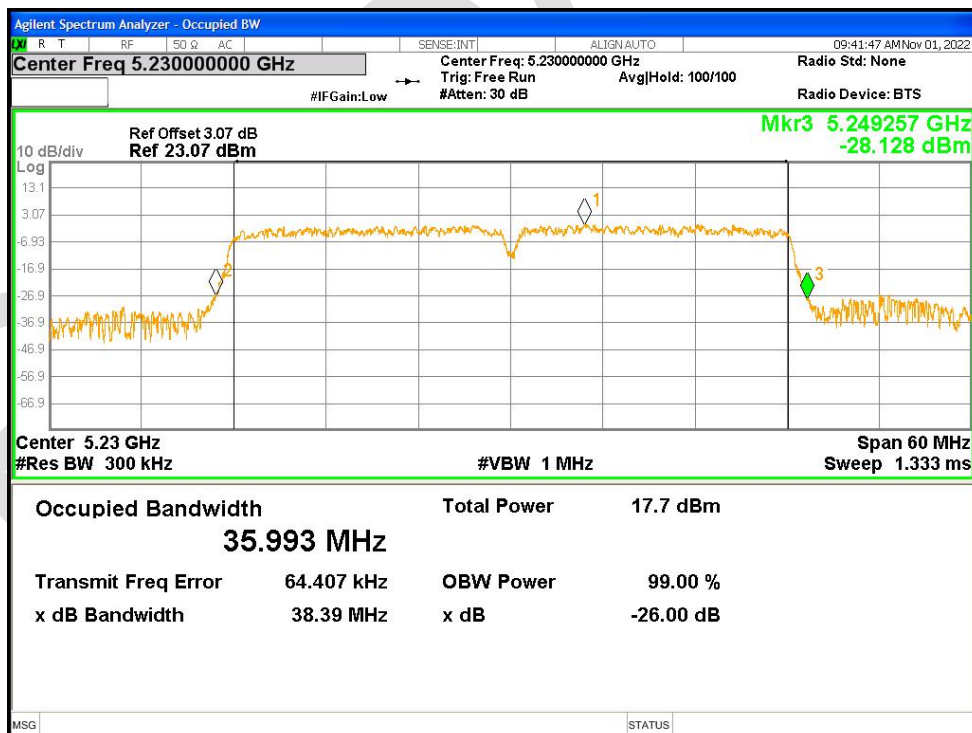

-26dB Bandwidth NVNT ac20 5500MHz Ant2

-26dB Bandwidth NVNT ac20 5600MHz Ant2

-26dB Bandwidth NVNT ac20 5700MHz Ant2

-26dB Bandwidth NVNT ac40 5190MHz Ant1

-26dB Bandwidth NVNT ac40 5230MHz Ant1

-26dB Bandwidth NVNT ac40 5270MHz Ant1