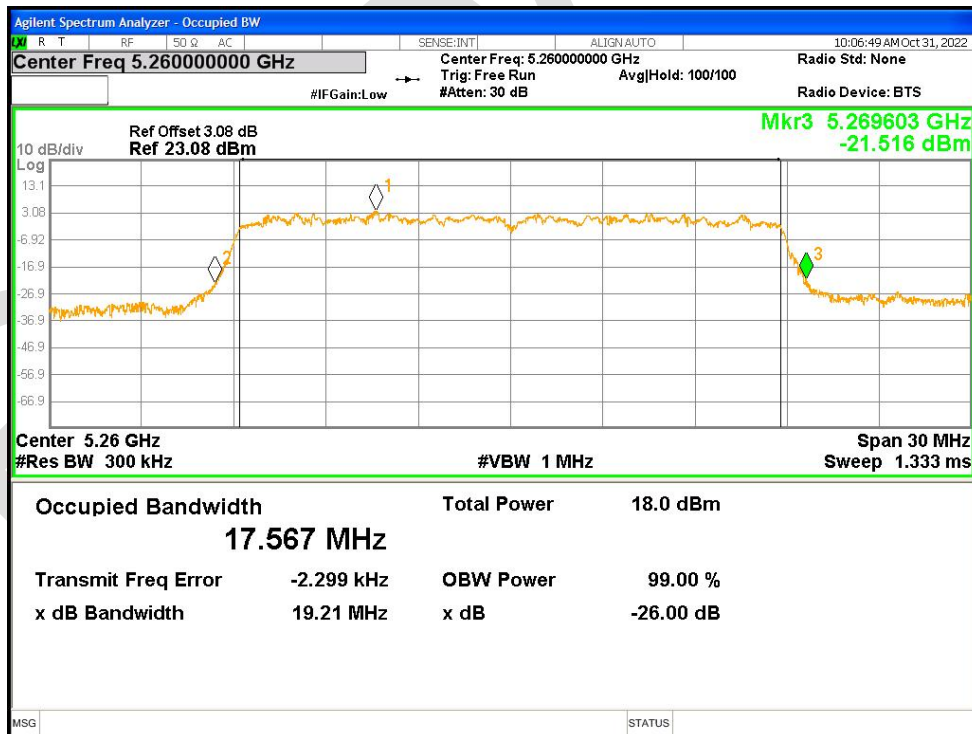

-26dB Bandwidth NVNT n20 5260MHz Ant1