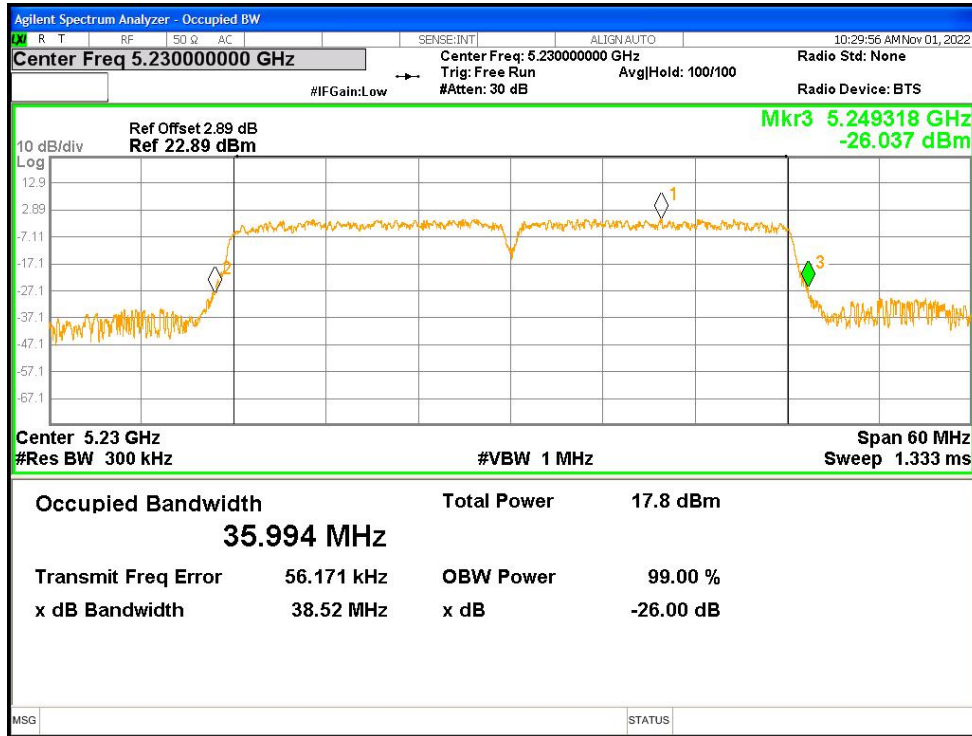

-26dB Bandwidth NVNT ac40 5310MHz Ant1

-26dB Bandwidth NVNT ac40 5510MHz Ant1

-26dB Bandwidth NVNT ac40 5590MHz Ant1

-26dB Bandwidth NVNT ac40 5670MHz Ant1

-26dB Bandwidth NVNT ac40 5190MHz Ant2

-26dB Bandwidth NVNT ac40 5230MHz Ant2