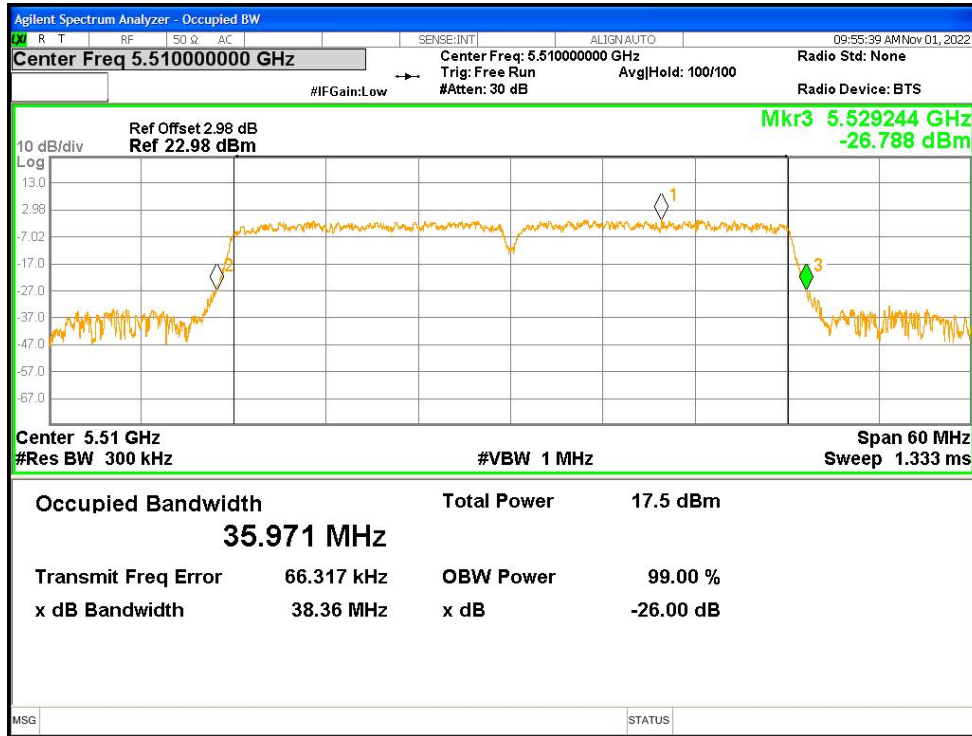

-26dB Bandwidth NVNT ac40 5510MHz Ant1