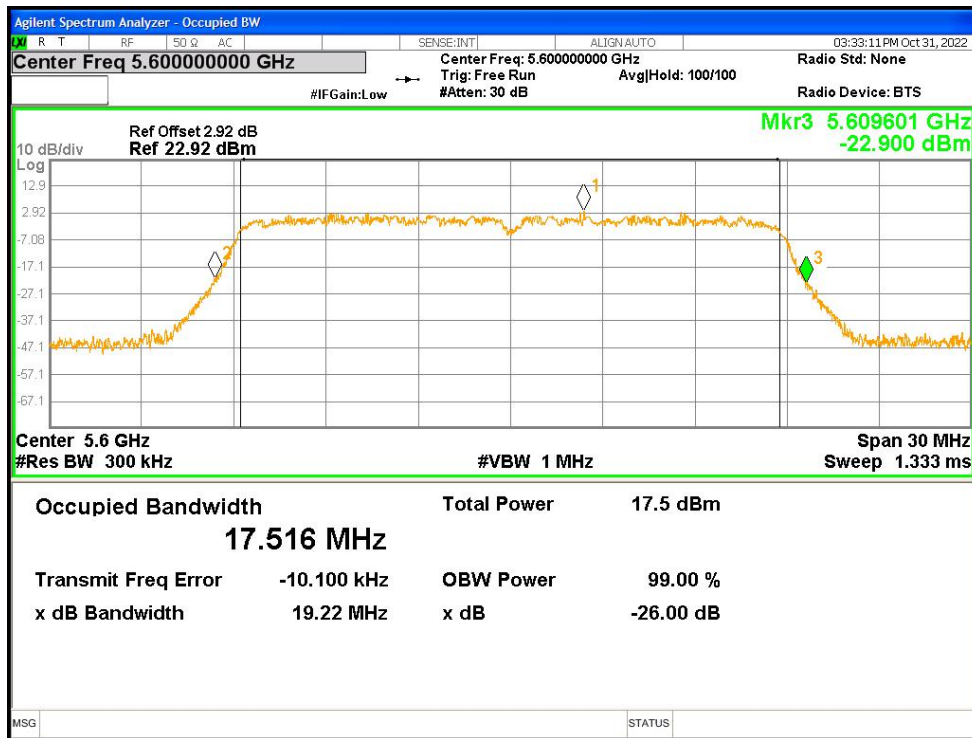

-26dB Bandwidth NVNT ac20 5600MHz Ant2