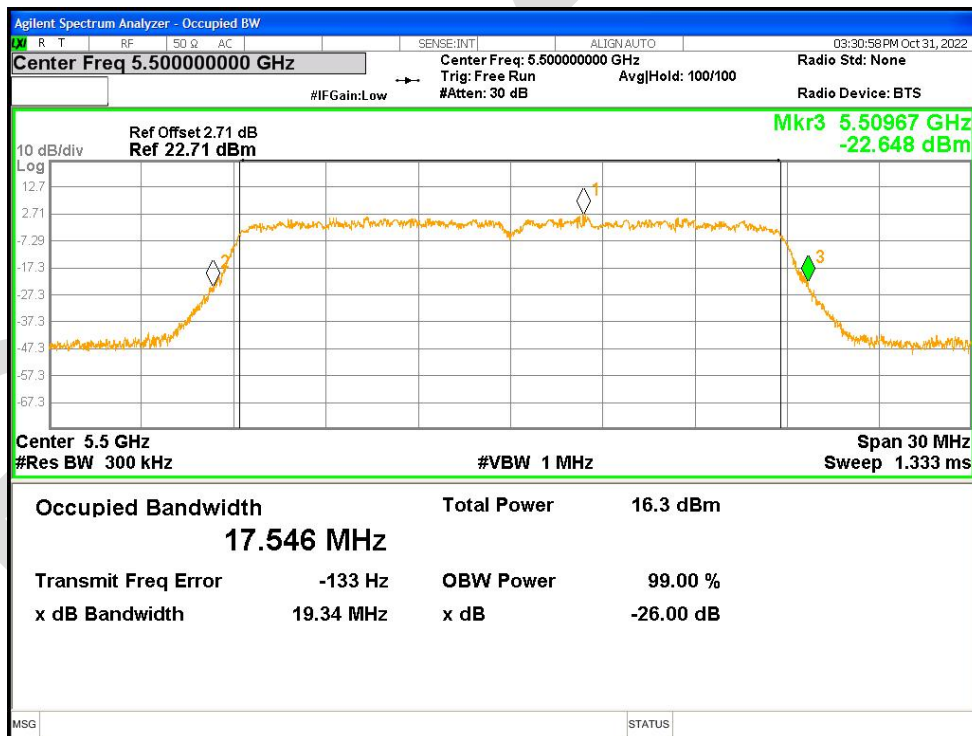

-26dB Bandwidth NVNT ac20 5180MHz Ant2

-26dB Bandwidth NVNT ac20 5200MHz Ant2

-26dB Bandwidth NVNT ac20 5240MHz Ant2

-26dB Bandwidth NVNT ac20 5260MHz Ant2

-26dB Bandwidth NVNT ac20 5280MHz Ant2

-26dB Bandwidth NVNT ac20 5320MHz Ant2

-26dB Bandwidth NVNT ac20 5500MHz Ant2

-26dB Bandwidth NVNT ac20 5600MHz Ant2

-26dB Bandwidth NVNT ac20 5700MHz Ant2

-26dB Bandwidth NVNT ac40 5190MHz Ant1

-26dB Bandwidth NVNT ac40 5230MHz Ant1

-26dB Bandwidth NVNT ac40 5270MHz Ant1