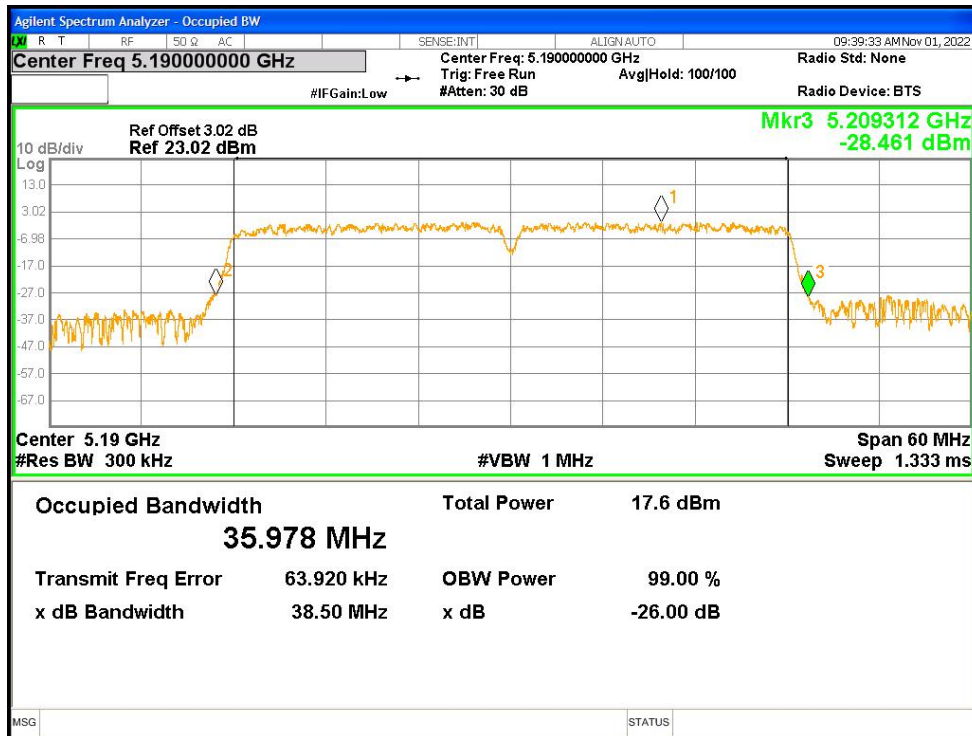

-26dB Bandwidth NVNT ac20 5500MHz Ant2

-26dB Bandwidth NVNT ac20 5600MHz Ant2

-26dB Bandwidth NVNT ac20 5700MHz Ant2

-26dB Bandwidth NVNT ac40 5190MHz Ant1

-26dB Bandwidth NVNT ac40 5230MHz Ant1

-26dB Bandwidth NVNT ac40 5270MHz Ant1