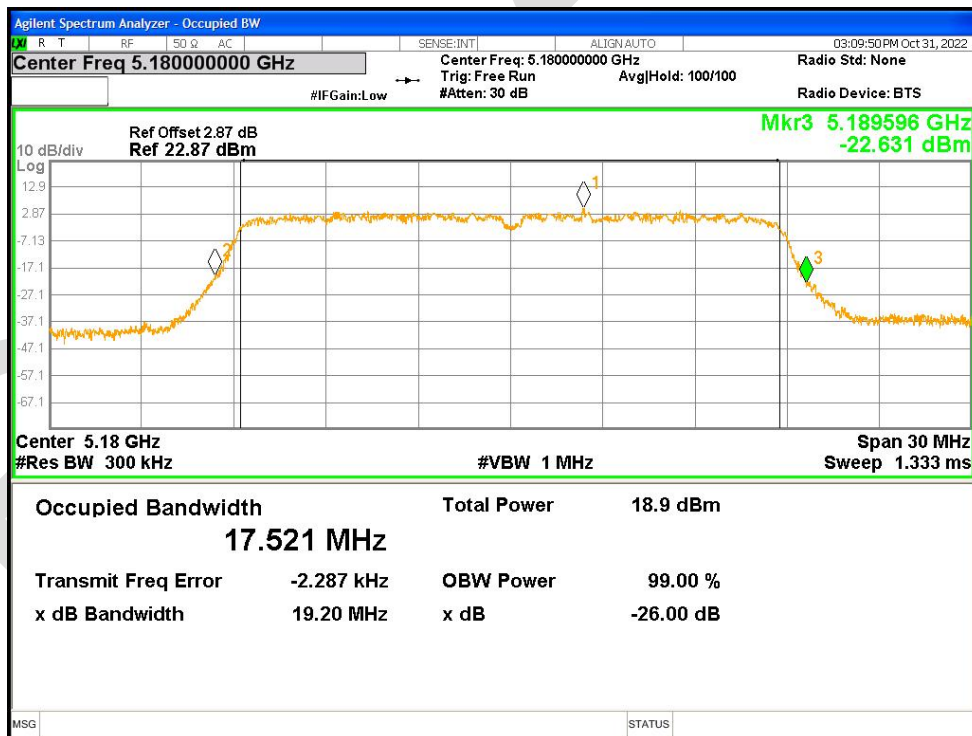

-26dB Bandwidth NVNT ac20 5180MHz Ant2

-26dB Bandwidth NVNT ac20 5200MHz Ant2

-26dB Bandwidth NVNT ac20 5240MHz Ant2

-26dB Bandwidth NVNT ac20 5260MHz Ant2

-26dB Bandwidth NVNT ac20 5280MHz Ant2

-26dB Bandwidth NVNT ac20 5320MHz Ant2

-26dB Bandwidth NVNT ac20 5500MHz Ant2

-26dB Bandwidth NVNT ac20 5600MHz Ant2

-26dB Bandwidth NVNT ac20 5700MHz Ant2

-26dB Bandwidth NVNT ac40 5190MHz Ant1

-26dB Bandwidth NVNT ac40 5230MHz Ant1

-26dB Bandwidth NVNT ac40 5270MHz Ant1