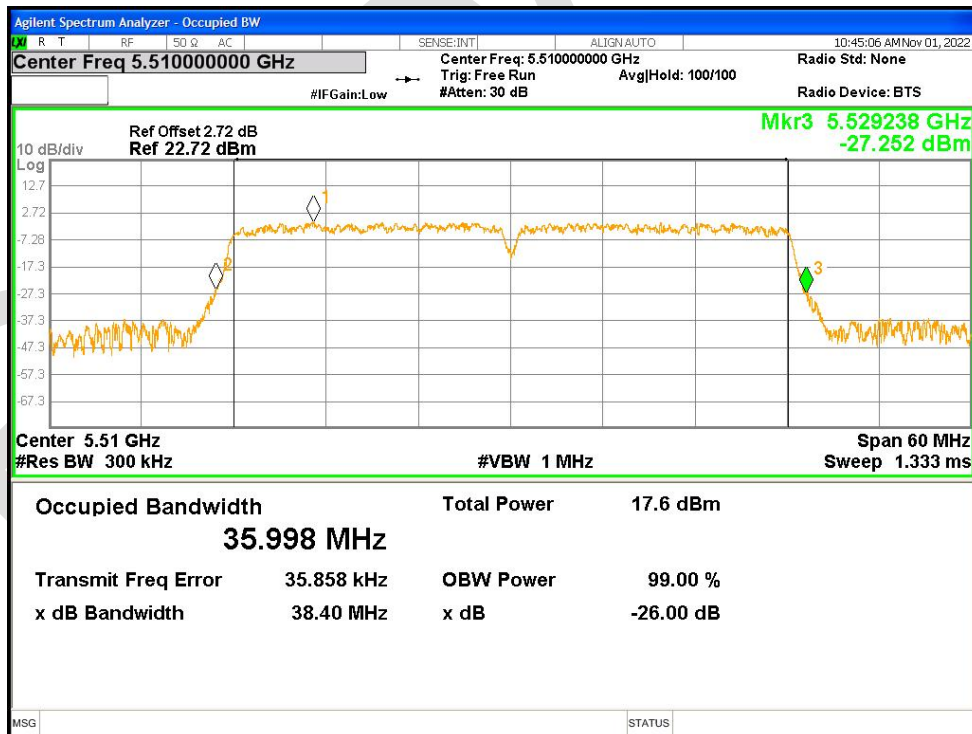

-26dB Bandwidth NVNT ac40 5510MHz Ant2