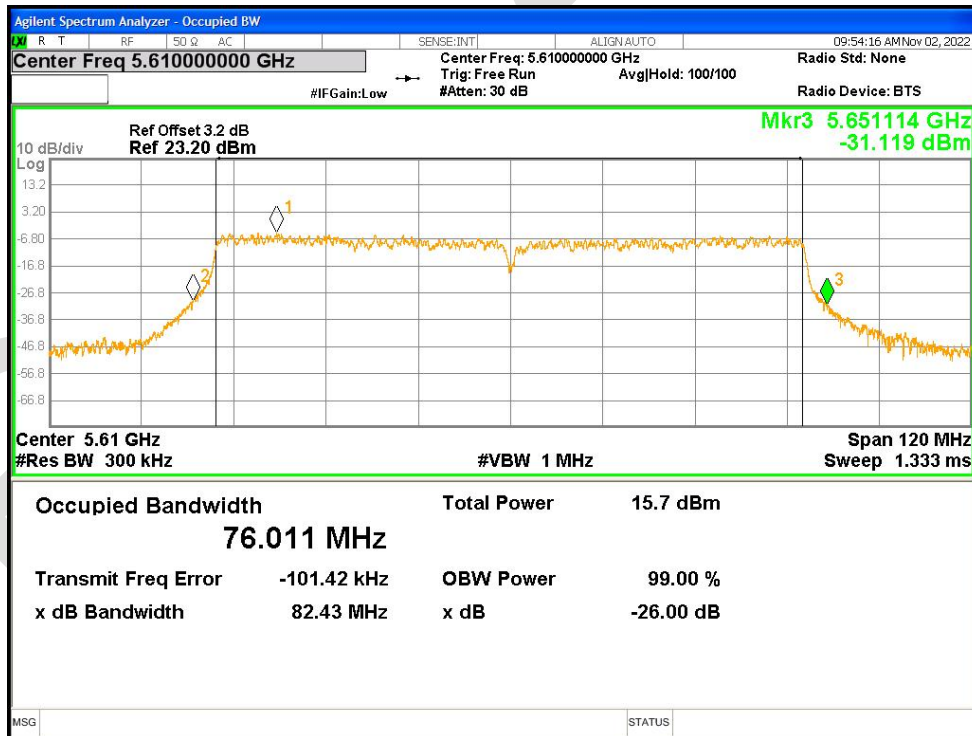

-26dB Bandwidth NVNT ac80 5290MHz Ant1

-26dB Bandwidth NVNT ac80 5530MHz Ant1

-26dB Bandwidth NVNT ac80 5610MHz Ant1

-26dB Bandwidth NVNT ac80 5690MHz Ant1

-26dB Bandwidth NVNT ac80 5210MHz Ant2

-26dB Bandwidth NVNT ac80 5290MHz Ant2