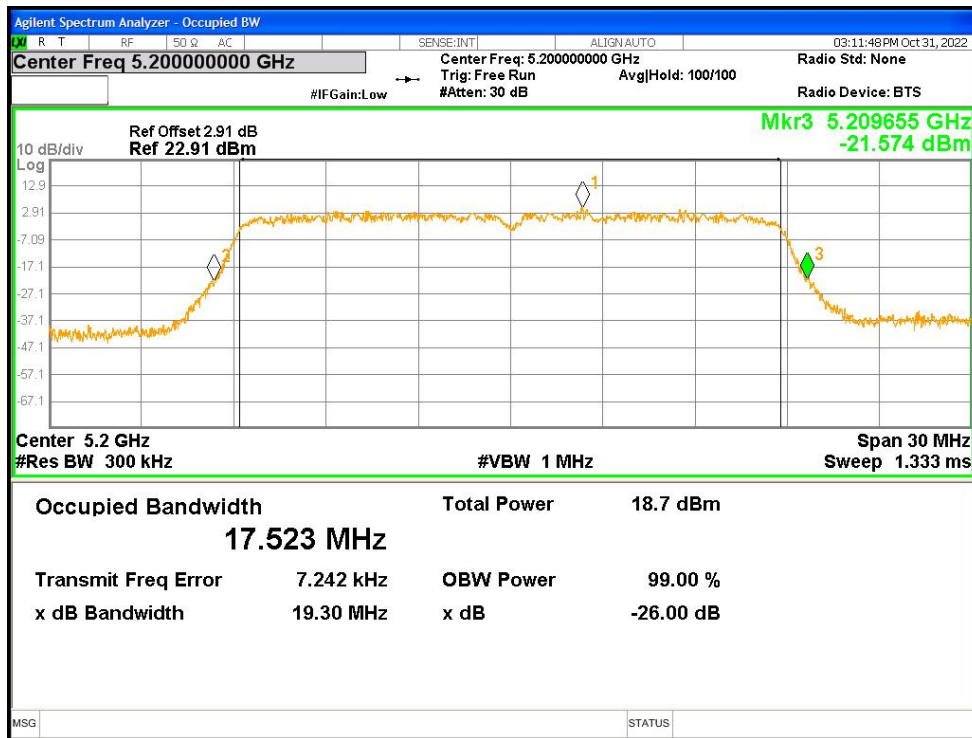

-26dB Bandwidth NVNT ac20 5180MHz Ant2

-26dB Bandwidth NVNT ac20 5200MHz Ant2

-26dB Bandwidth NVNT ac20 5240MHz Ant2

-26dB Bandwidth NVNT ac20 5260MHz Ant2

-26dB Bandwidth NVNT ac20 5280MHz Ant2

-26dB Bandwidth NVNT ac20 5320MHz Ant2

-26dB Bandwidth NVNT ac20 5500MHz Ant2

-26dB Bandwidth NVNT ac20 5600MHz Ant2

-26dB Bandwidth NVNT ac20 5700MHz Ant2

-26dB Bandwidth NVNT ac40 5190MHz Ant1

-26dB Bandwidth NVNT ac40 5230MHz Ant1

-26dB Bandwidth NVNT ac40 5270MHz Ant1