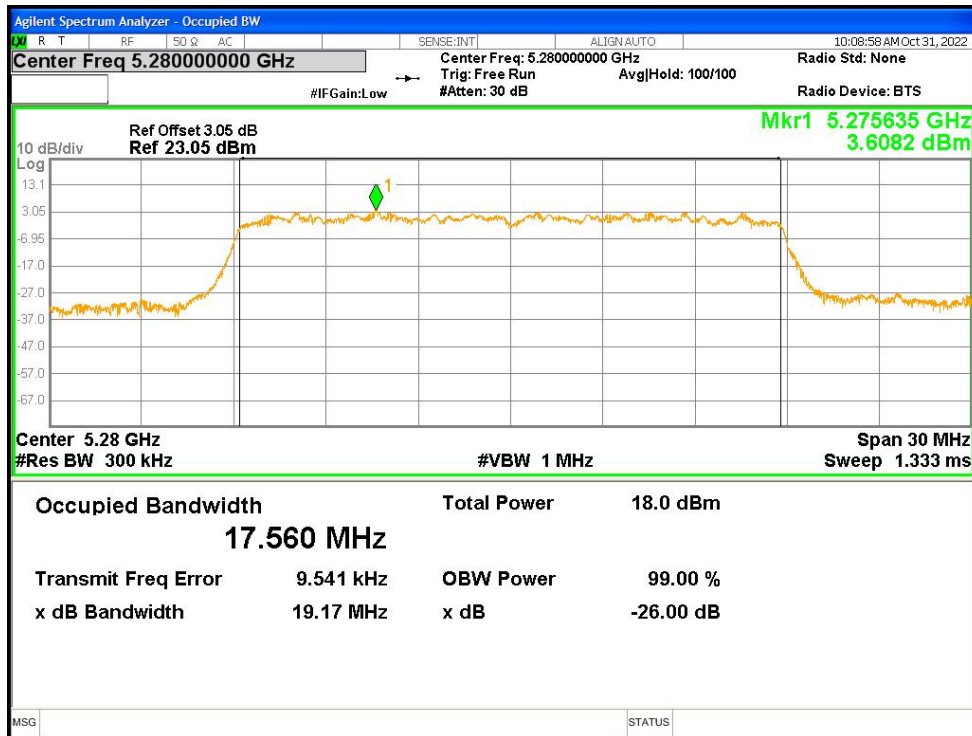

-26dB Bandwidth NVNT n20 5280MHz Ant1