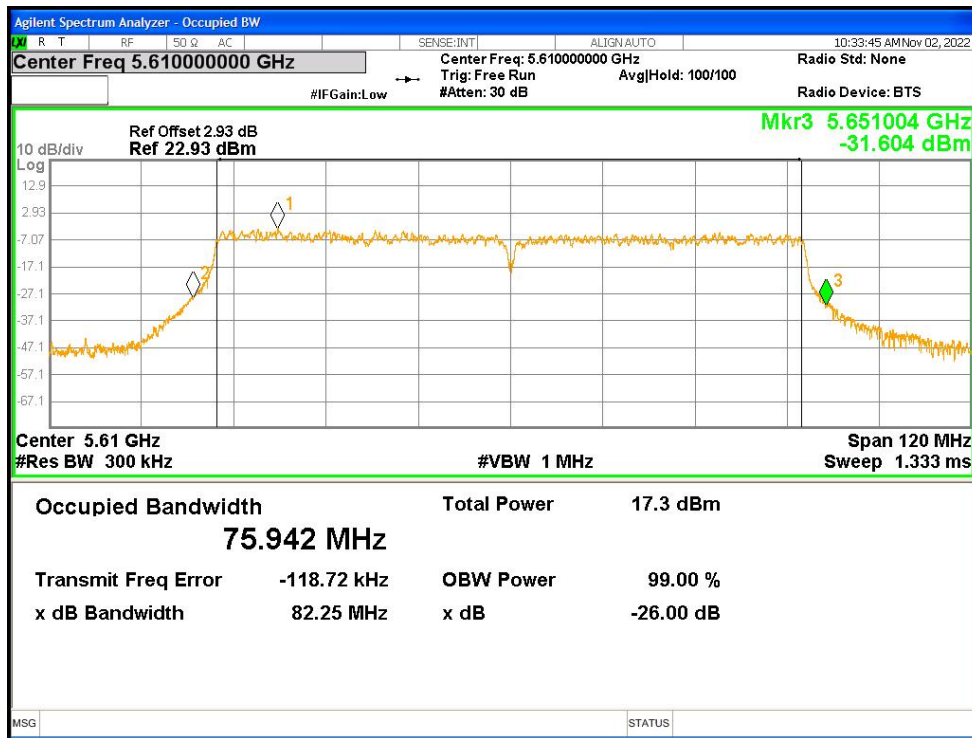

-26dB Bandwidth NVNT ac80 5290MHz Ant1

-26dB Bandwidth NVNT ac80 5530MHz Ant1

-26dB Bandwidth NVNT ac80 5610MHz Ant1

-26dB Bandwidth NVNT ac80 5690MHz Ant1

-26dB Bandwidth NVNT ac80 5210MHz Ant2

-26dB Bandwidth NVNT ac80 5290MHz Ant2

-26dB Bandwidth NVNT ac80 5530MHz Ant2

-26dB Bandwidth NVNT ac80 5610MHz Ant2

-26dB Bandwidth NVNT ac80 5690MHz Ant2

-26dB Bandwidth NVNT n20 5180MHz Ant1

-26dB Bandwidth NVNT n20 5200MHz Ant1

-26dB Bandwidth NVNT n20 5240MHz Ant1