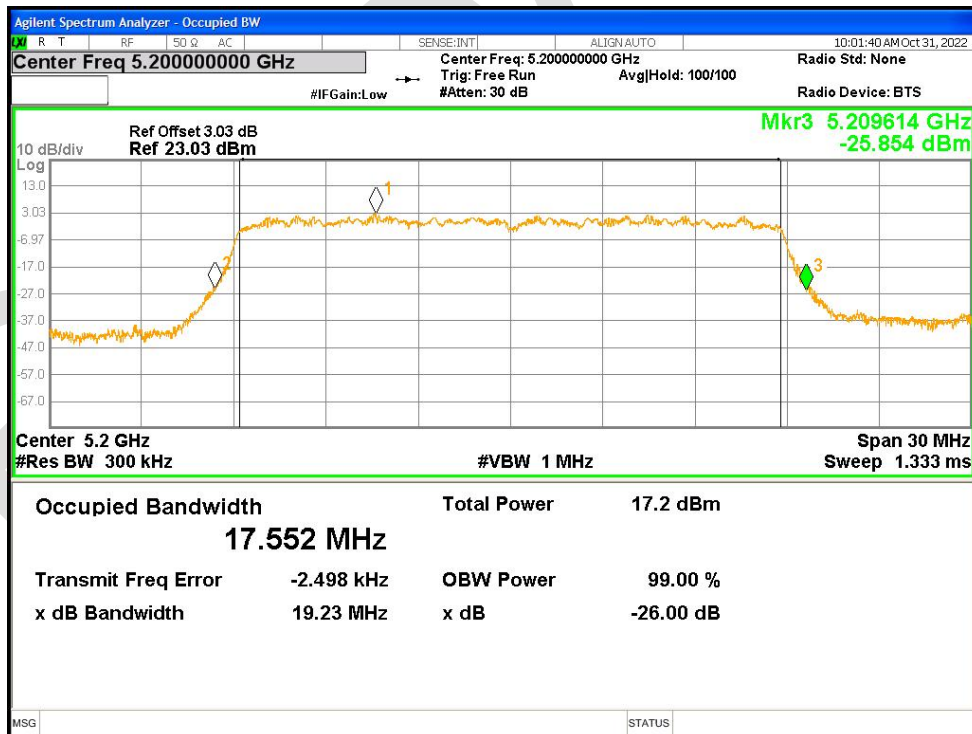

-26dB Bandwidth NVNT ac80 5290MHz Ant1

-26dB Bandwidth NVNT ac80 5530MHz Ant1

-26dB Bandwidth NVNT ac80 5610MHz Ant1

-26dB Bandwidth NVNT ac80 5690MHz Ant1

-26dB Bandwidth NVNT ac80 5210MHz Ant2

-26dB Bandwidth NVNT ac80 5290MHz Ant2

-26dB Bandwidth NVNT ac80 5530MHz Ant2

-26dB Bandwidth NVNT ac80 5610MHz Ant2

-26dB Bandwidth NVNT ac80 5690MHz Ant2

-26dB Bandwidth NVNT n20 5180MHz Ant1

-26dB Bandwidth NVNT n20 5200MHz Ant1

-26dB Bandwidth NVNT n20 5240MHz Ant1