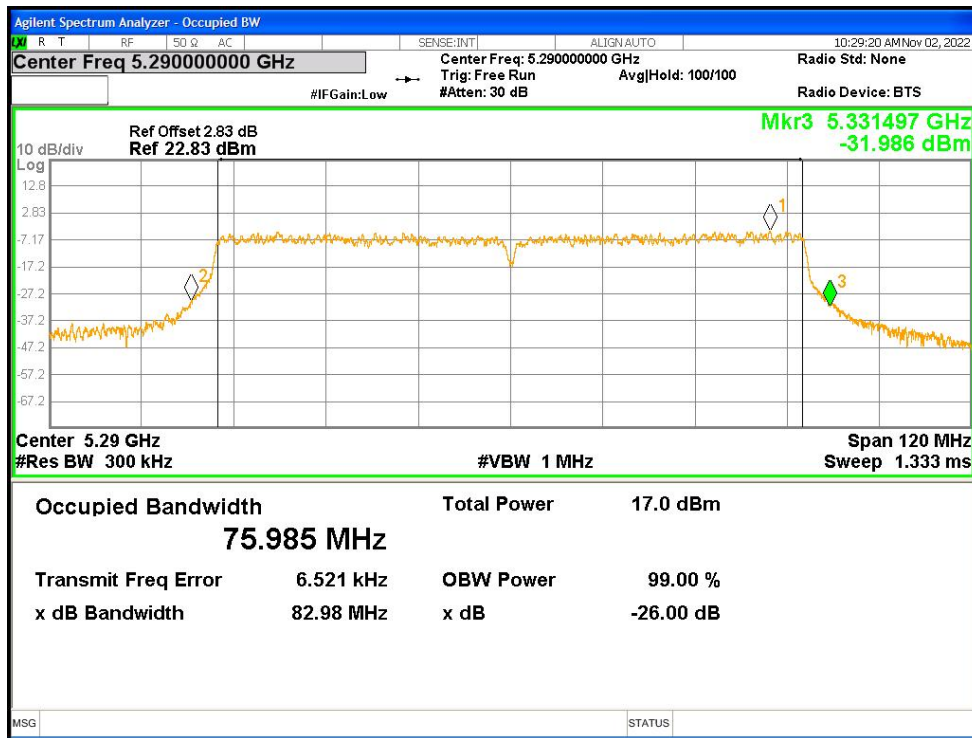

-26dB Bandwidth NVNT ac80 5290MHz Ant1

-26dB Bandwidth NVNT ac80 5530MHz Ant1

-26dB Bandwidth NVNT ac80 5610MHz Ant1

-26dB Bandwidth NVNT ac80 5690MHz Ant1

-26dB Bandwidth NVNT ac80 5210MHz Ant2

-26dB Bandwidth NVNT ac80 5290MHz Ant2

-26dB Bandwidth NVNT ac80 5530MHz Ant2

-26dB Bandwidth NVNT ac80 5610MHz Ant2

-26dB Bandwidth NVNT ac80 5690MHz Ant2

-26dB Bandwidth NVNT n20 5180MHz Ant1

-26dB Bandwidth NVNT n20 5200MHz Ant1

-26dB Bandwidth NVNT n20 5240MHz Ant1