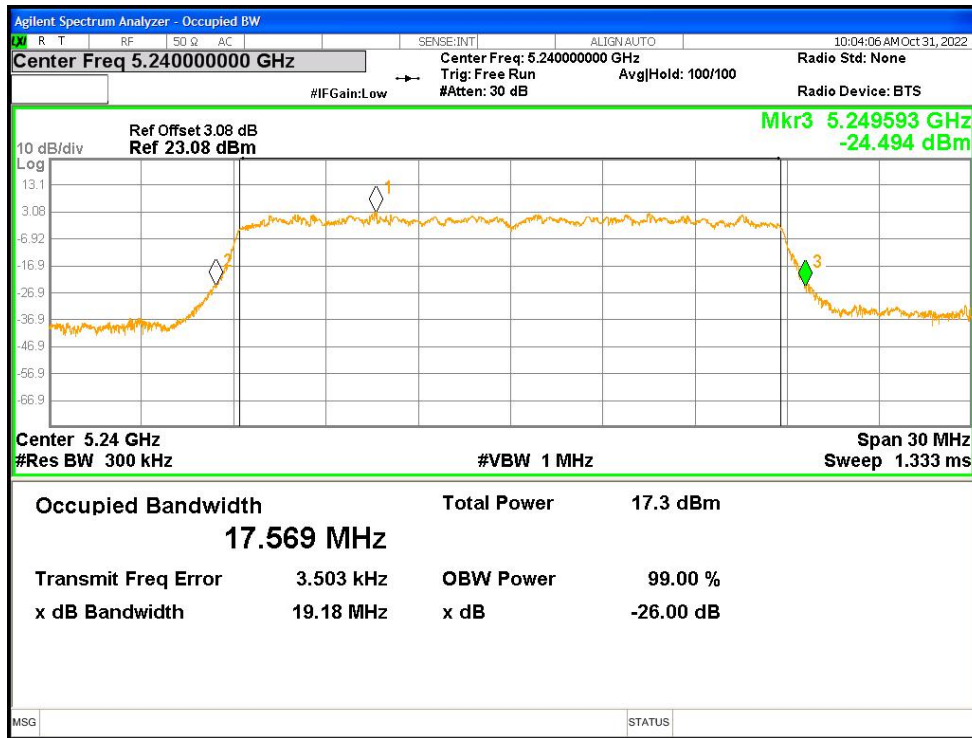

-26dB Bandwidth NVNT ac80 5290MHz Ant1

-26dB Bandwidth NVNT ac80 5530MHz Ant1

-26dB Bandwidth NVNT ac80 5610MHz Ant1

-26dB Bandwidth NVNT ac80 5690MHz Ant1

-26dB Bandwidth NVNT ac80 5210MHz Ant2

-26dB Bandwidth NVNT ac80 5290MHz Ant2

-26dB Bandwidth NVNT ac80 5530MHz Ant2

-26dB Bandwidth NVNT ac80 5610MHz Ant2

-26dB Bandwidth NVNT ac80 5690MHz Ant2

-26dB Bandwidth NVNT n20 5180MHz Ant1

-26dB Bandwidth NVNT n20 5200MHz Ant1

-26dB Bandwidth NVNT n20 5240MHz Ant1