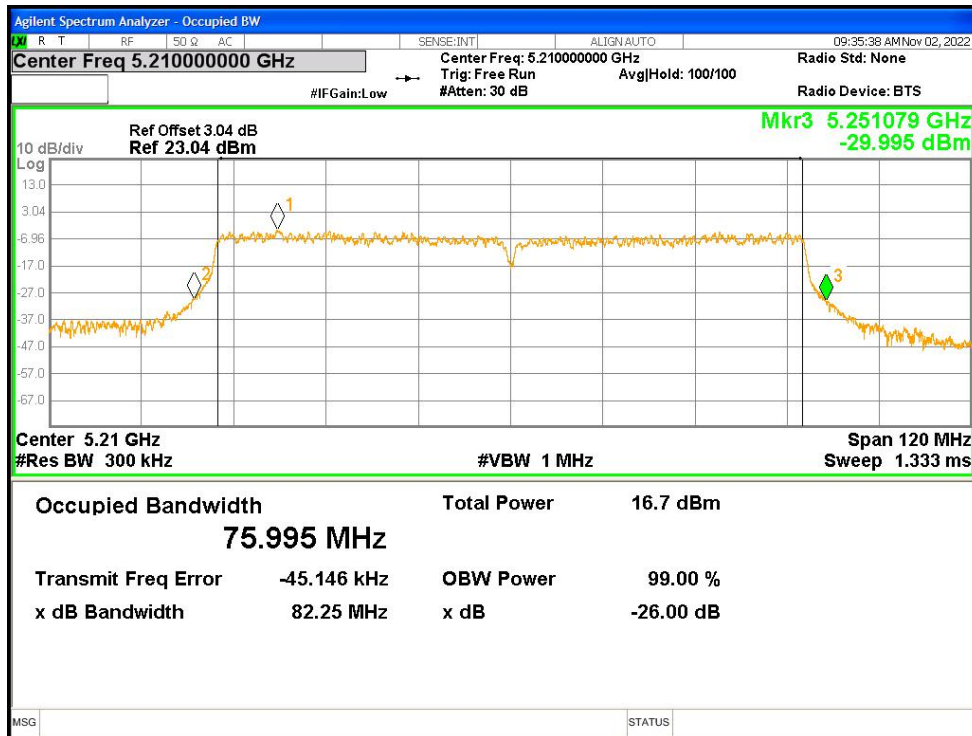

-26dB Bandwidth NVNT ac40 5270MHz Ant2

-26dB Bandwidth NVNT ac40 5310MHz Ant2

-26dB Bandwidth NVNT ac40 5510MHz Ant2

-26dB Bandwidth NVNT ac40 5590MHz Ant2

-26dB Bandwidth NVNT ac40 5670MHz Ant2

-26dB Bandwidth NVNT ac80 5210MHz Ant1

-26dB Bandwidth NVNT ac80 5290MHz Ant1

-26dB Bandwidth NVNT ac80 5530MHz Ant1

-26dB Bandwidth NVNT ac80 5610MHz Ant1

-26dB Bandwidth NVNT ac80 5690MHz Ant1

-26dB Bandwidth NVNT ac80 5210MHz Ant2

-26dB Bandwidth NVNT ac80 5290MHz Ant2