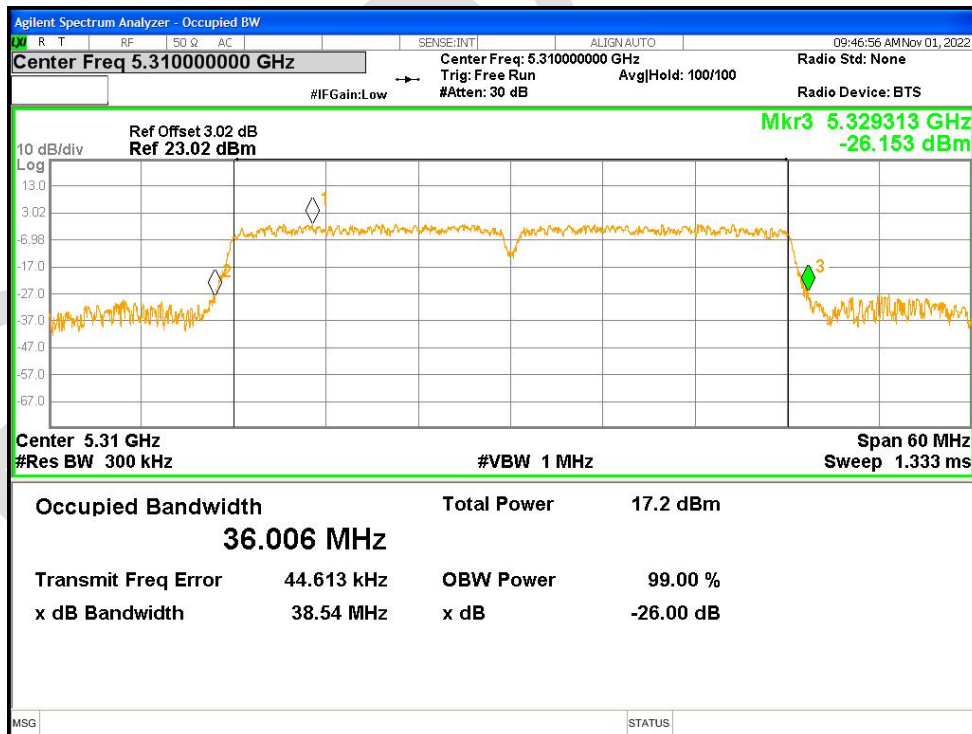

-26dB Bandwidth NVNT ac40 5310MHz Ant1