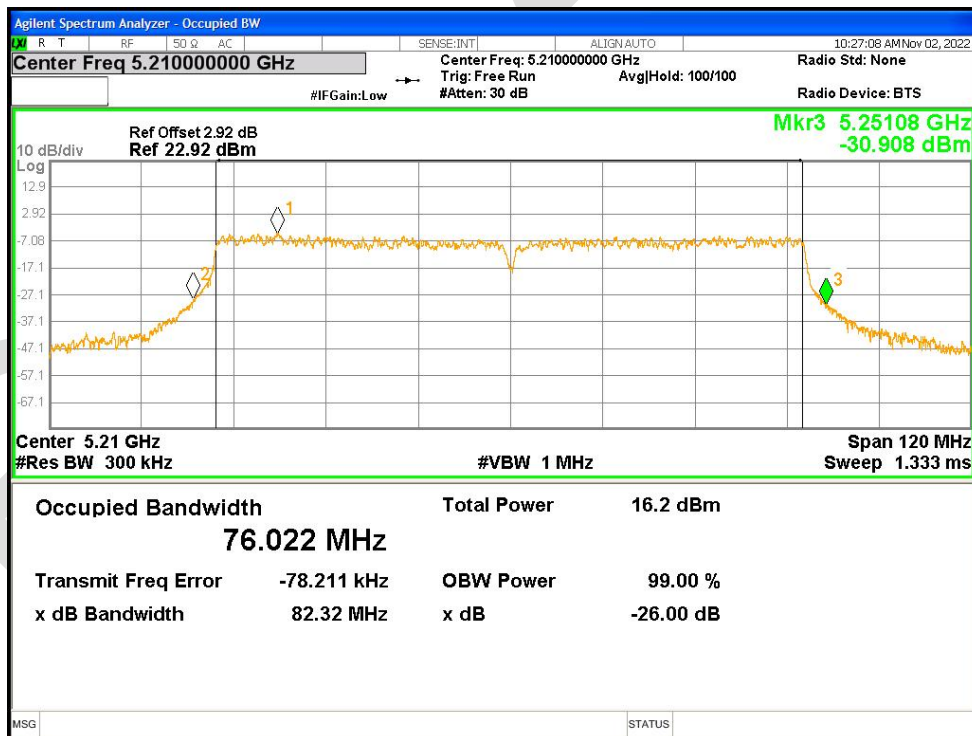

-26dB Bandwidth NVNT ac80 5290MHz Ant1

-26dB Bandwidth NVNT ac80 5530MHz Ant1

-26dB Bandwidth NVNT ac80 5610MHz Ant1

-26dB Bandwidth NVNT ac80 5690MHz Ant1

-26dB Bandwidth NVNT ac80 5210MHz Ant2

-26dB Bandwidth NVNT ac80 5290MHz Ant2

-26dB Bandwidth NVNT ac80 5530MHz Ant2

-26dB Bandwidth NVNT ac80 5610MHz Ant2

-26dB Bandwidth NVNT ac80 5690MHz Ant2

-26dB Bandwidth NVNT n20 5180MHz Ant1

-26dB Bandwidth NVNT n20 5200MHz Ant1

-26dB Bandwidth NVNT n20 5240MHz Ant1