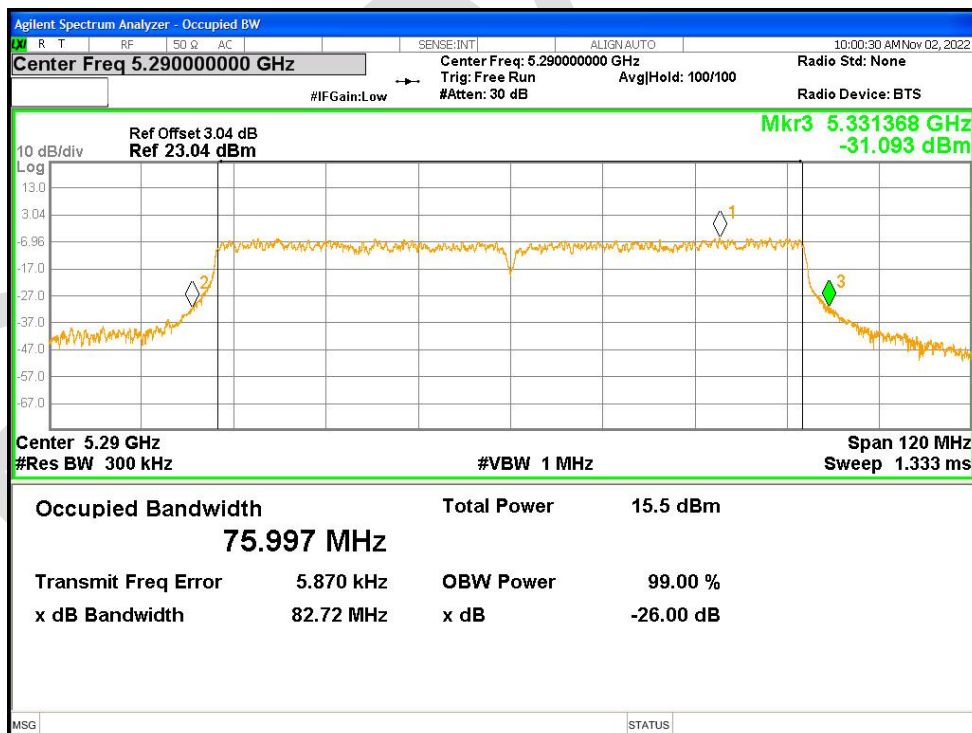

-26dB Bandwidth NVNT ac40 5270MHz Ant2

-26dB Bandwidth NVNT ac40 5310MHz Ant2

-26dB Bandwidth NVNT ac40 5510MHz Ant2

-26dB Bandwidth NVNT ac40 5590MHz Ant2

-26dB Bandwidth NVNT ac40 5670MHz Ant2

-26dB Bandwidth NVNT ac80 5210MHz Ant1

-26dB Bandwidth NVNT ac80 5290MHz Ant1

-26dB Bandwidth NVNT ac80 5530MHz Ant1

-26dB Bandwidth NVNT ac80 5610MHz Ant1

-26dB Bandwidth NVNT ac80 5690MHz Ant1

-26dB Bandwidth NVNT ac80 5210MHz Ant2

-26dB Bandwidth NVNT ac80 5290MHz Ant2