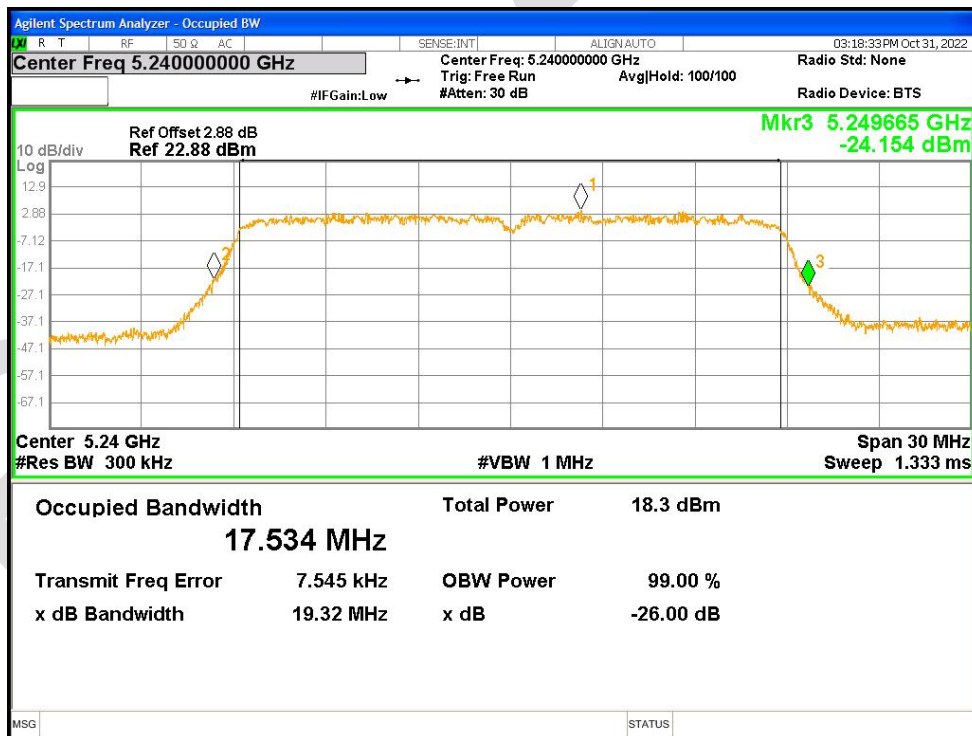

-26dB Bandwidth NVNT ac20 5180MHz Ant2

-26dB Bandwidth NVNT ac20 5200MHz Ant2

-26dB Bandwidth NVNT ac20 5240MHz Ant2

-26dB Bandwidth NVNT ac20 5260MHz Ant2

-26dB Bandwidth NVNT ac20 5280MHz Ant2

-26dB Bandwidth NVNT ac20 5320MHz Ant2

-26dB Bandwidth NVNT ac20 5500MHz Ant2

-26dB Bandwidth NVNT ac20 5600MHz Ant2

-26dB Bandwidth NVNT ac20 5700MHz Ant2

-26dB Bandwidth NVNT ac40 5190MHz Ant1

-26dB Bandwidth NVNT ac40 5230MHz Ant1

-26dB Bandwidth NVNT ac40 5270MHz Ant1