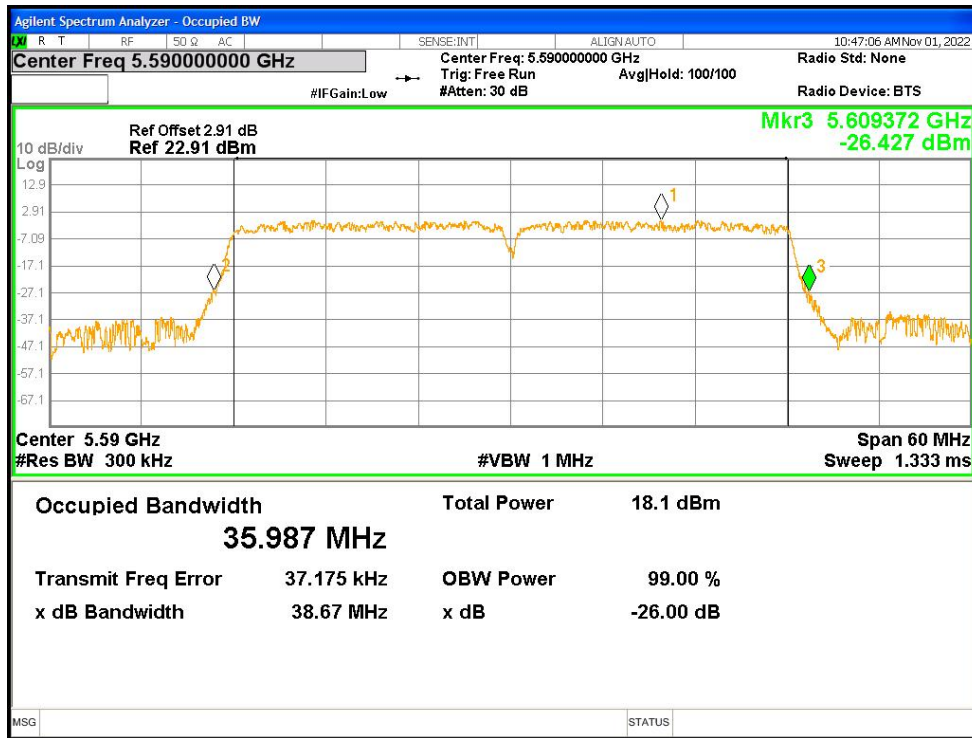

-26dB Bandwidth NVNT ac40 5270MHz Ant2

-26dB Bandwidth NVNT ac40 5310MHz Ant2

-26dB Bandwidth NVNT ac40 5510MHz Ant2

-26dB Bandwidth NVNT ac40 5590MHz Ant2

-26dB Bandwidth NVNT ac40 5670MHz Ant2

-26dB Bandwidth NVNT ac80 5210MHz Ant1

-26dB Bandwidth NVNT ac80 5290MHz Ant1

-26dB Bandwidth NVNT ac80 5530MHz Ant1

-26dB Bandwidth NVNT ac80 5610MHz Ant1

-26dB Bandwidth NVNT ac80 5690MHz Ant1

-26dB Bandwidth NVNT ac80 5210MHz Ant2

-26dB Bandwidth NVNT ac80 5290MHz Ant2