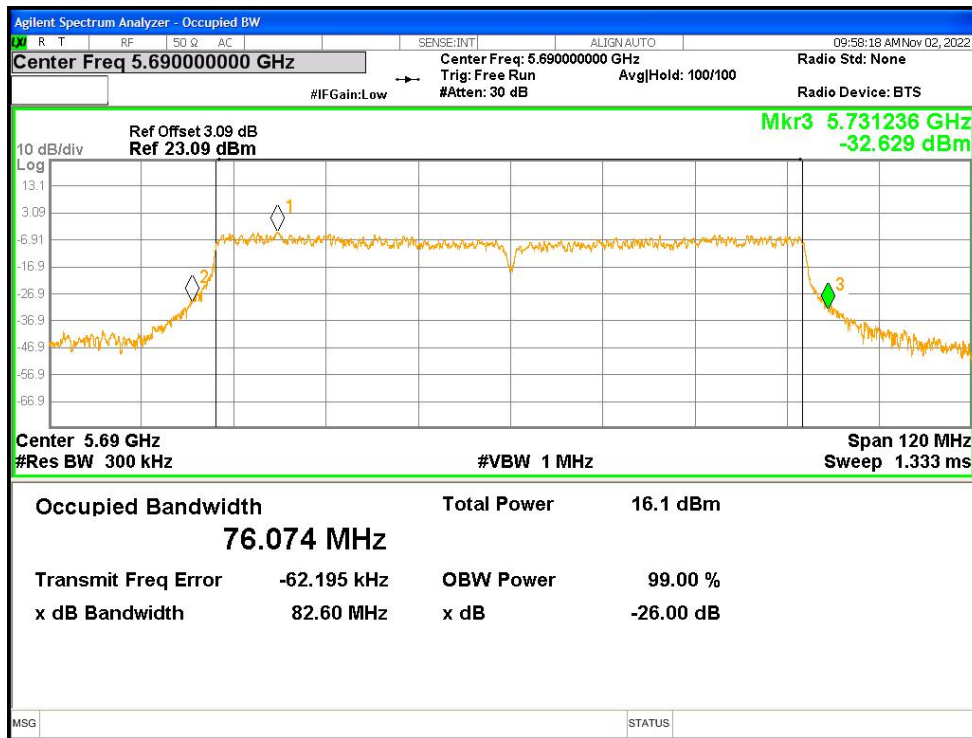

-26dB Bandwidth NVNT ac80 5290MHz Ant1

-26dB Bandwidth NVNT ac80 5530MHz Ant1

-26dB Bandwidth NVNT ac80 5610MHz Ant1

-26dB Bandwidth NVNT ac80 5690MHz Ant1

-26dB Bandwidth NVNT ac80 5210MHz Ant2

-26dB Bandwidth NVNT ac80 5290MHz Ant2

-26dB Bandwidth NVNT ac80 5530MHz Ant2

-26dB Bandwidth NVNT ac80 5610MHz Ant2

-26dB Bandwidth NVNT ac80 5690MHz Ant2

-26dB Bandwidth NVNT n20 5180MHz Ant1

-26dB Bandwidth NVNT n20 5200MHz Ant1

-26dB Bandwidth NVNT n20 5240MHz Ant1