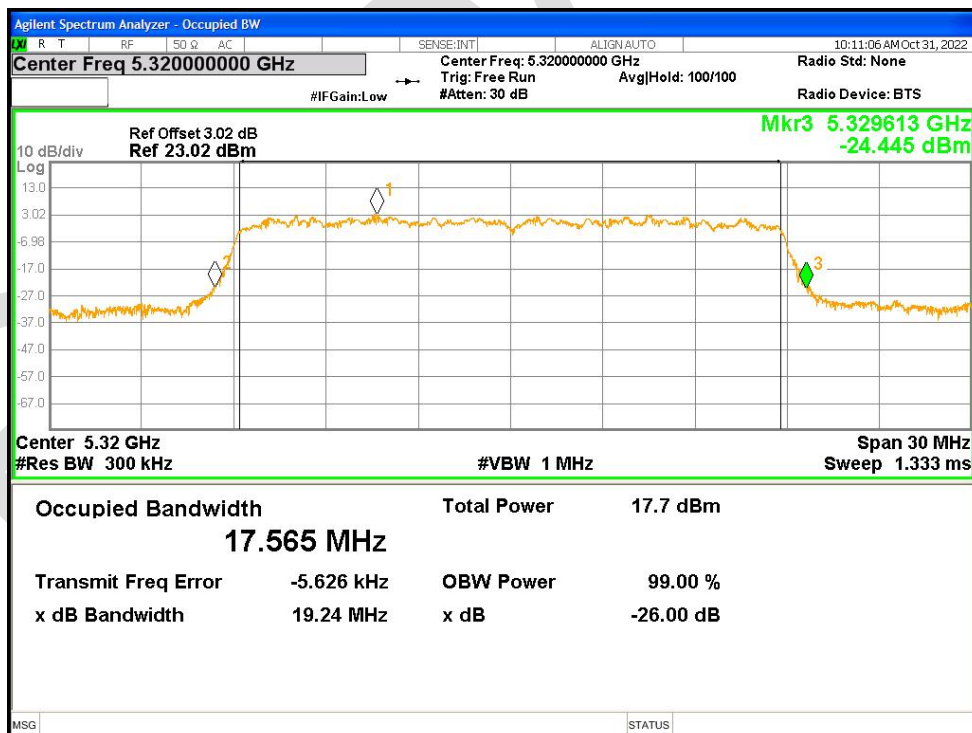

-26dB Bandwidth NVNT n20 5320MHz Ant1

-26dB Bandwidth NVNT n20 5500MHz Ant1