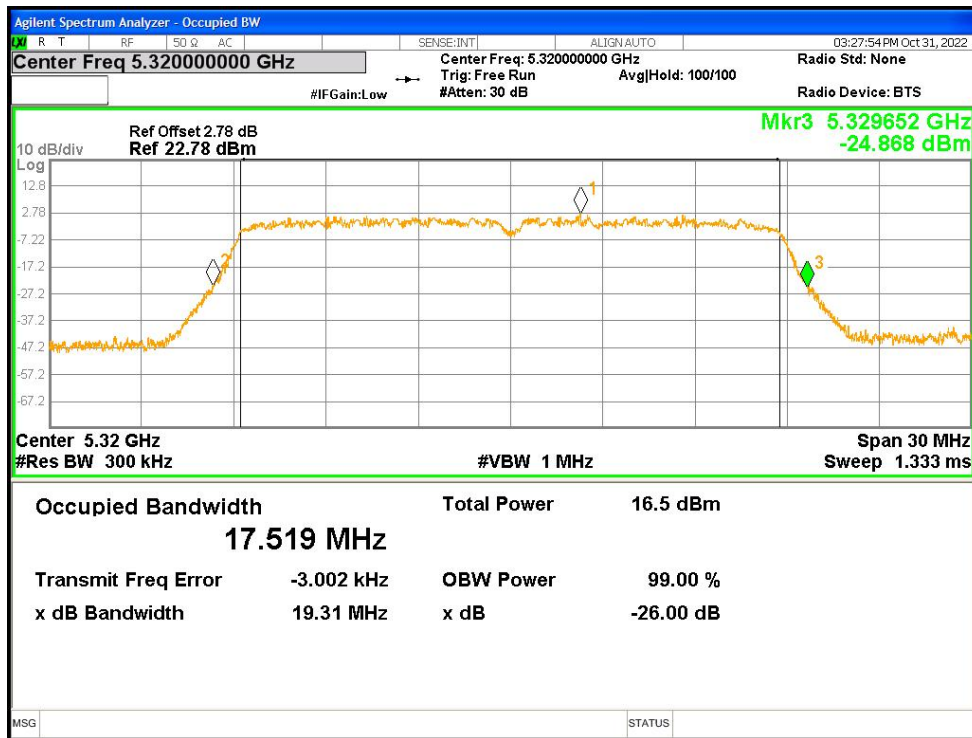

-26dB Bandwidth NVNT ac20 5180MHz Ant2

-26dB Bandwidth NVNT ac20 5200MHz Ant2

-26dB Bandwidth NVNT ac20 5240MHz Ant2

-26dB Bandwidth NVNT ac20 5260MHz Ant2

-26dB Bandwidth NVNT ac20 5280MHz Ant2

-26dB Bandwidth NVNT ac20 5320MHz Ant2

-26dB Bandwidth NVNT ac20 5500MHz Ant2

-26dB Bandwidth NVNT ac20 5600MHz Ant2

-26dB Bandwidth NVNT ac20 5700MHz Ant2

-26dB Bandwidth NVNT ac40 5190MHz Ant1

-26dB Bandwidth NVNT ac40 5230MHz Ant1

-26dB Bandwidth NVNT ac40 5270MHz Ant1