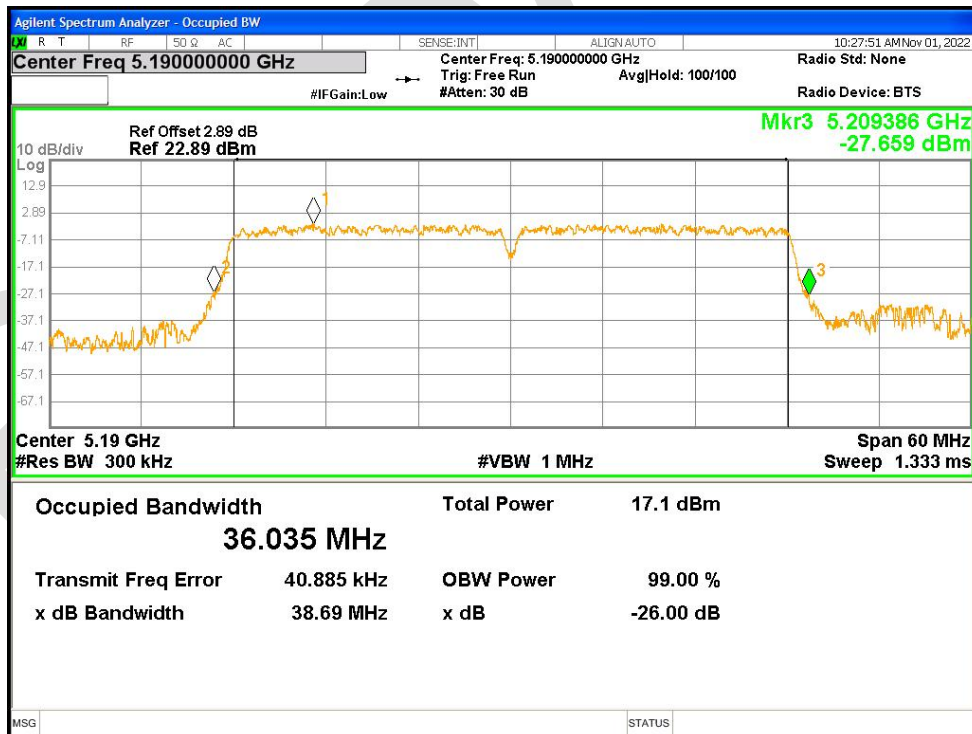

-26dB Bandwidth NVNT ac40 5310MHz Ant1

-26dB Bandwidth NVNT ac40 5510MHz Ant1

-26dB Bandwidth NVNT ac40 5590MHz Ant1

-26dB Bandwidth NVNT ac40 5670MHz Ant1

-26dB Bandwidth NVNT ac40 5190MHz Ant2

-26dB Bandwidth NVNT ac40 5230MHz Ant2