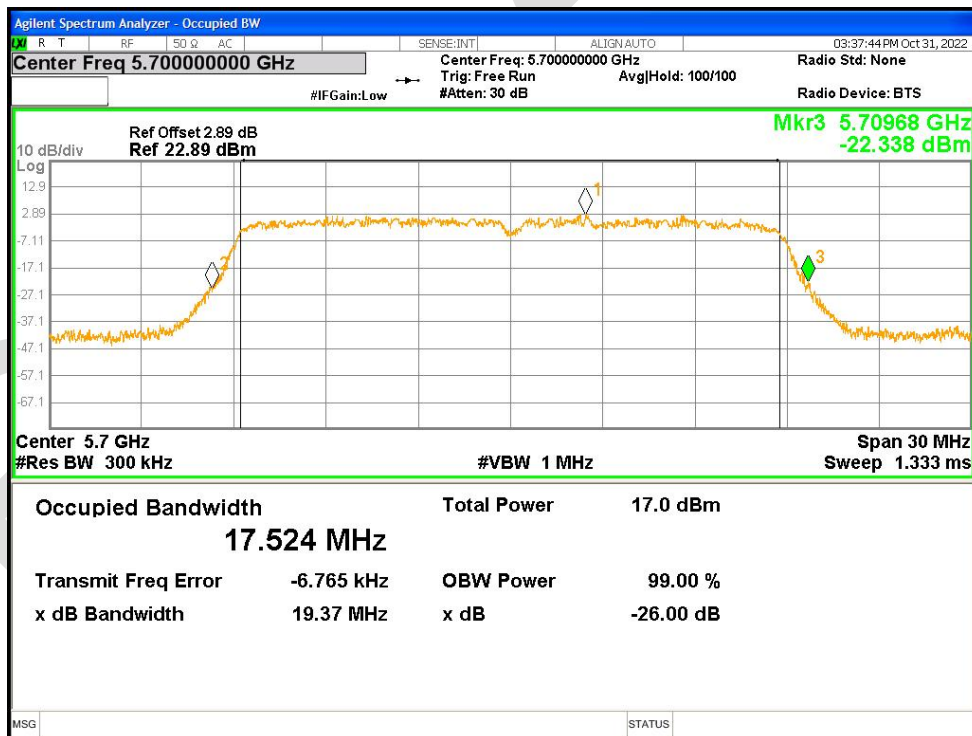

-26dB Bandwidth NVNT ac20 5180MHz Ant2

-26dB Bandwidth NVNT ac20 5200MHz Ant2

-26dB Bandwidth NVNT ac20 5240MHz Ant2

-26dB Bandwidth NVNT ac20 5260MHz Ant2

-26dB Bandwidth NVNT ac20 5280MHz Ant2

-26dB Bandwidth NVNT ac20 5320MHz Ant2

-26dB Bandwidth NVNT ac20 5500MHz Ant2

-26dB Bandwidth NVNT ac20 5600MHz Ant2

-26dB Bandwidth NVNT ac20 5700MHz Ant2

-26dB Bandwidth NVNT ac40 5190MHz Ant1

-26dB Bandwidth NVNT ac40 5230MHz Ant1

-26dB Bandwidth NVNT ac40 5270MHz Ant1