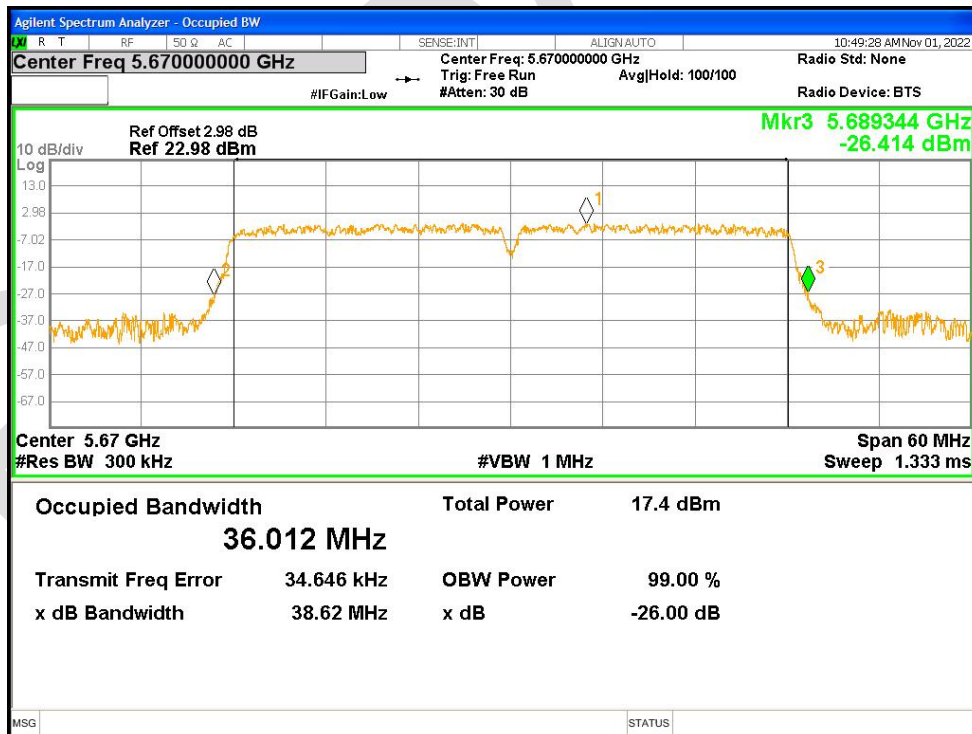

-26dB Bandwidth NVNT ac40 5270MHz Ant2

-26dB Bandwidth NVNT ac40 5310MHz Ant2

-26dB Bandwidth NVNT ac40 5510MHz Ant2

-26dB Bandwidth NVNT ac40 5590MHz Ant2

-26dB Bandwidth NVNT ac40 5670MHz Ant2

-26dB Bandwidth NVNT ac80 5210MHz Ant1

-26dB Bandwidth NVNT ac80 5290MHz Ant1

-26dB Bandwidth NVNT ac80 5530MHz Ant1

-26dB Bandwidth NVNT ac80 5610MHz Ant1

-26dB Bandwidth NVNT ac80 5690MHz Ant1

-26dB Bandwidth NVNT ac80 5210MHz Ant2

-26dB Bandwidth NVNT ac80 5290MHz Ant2