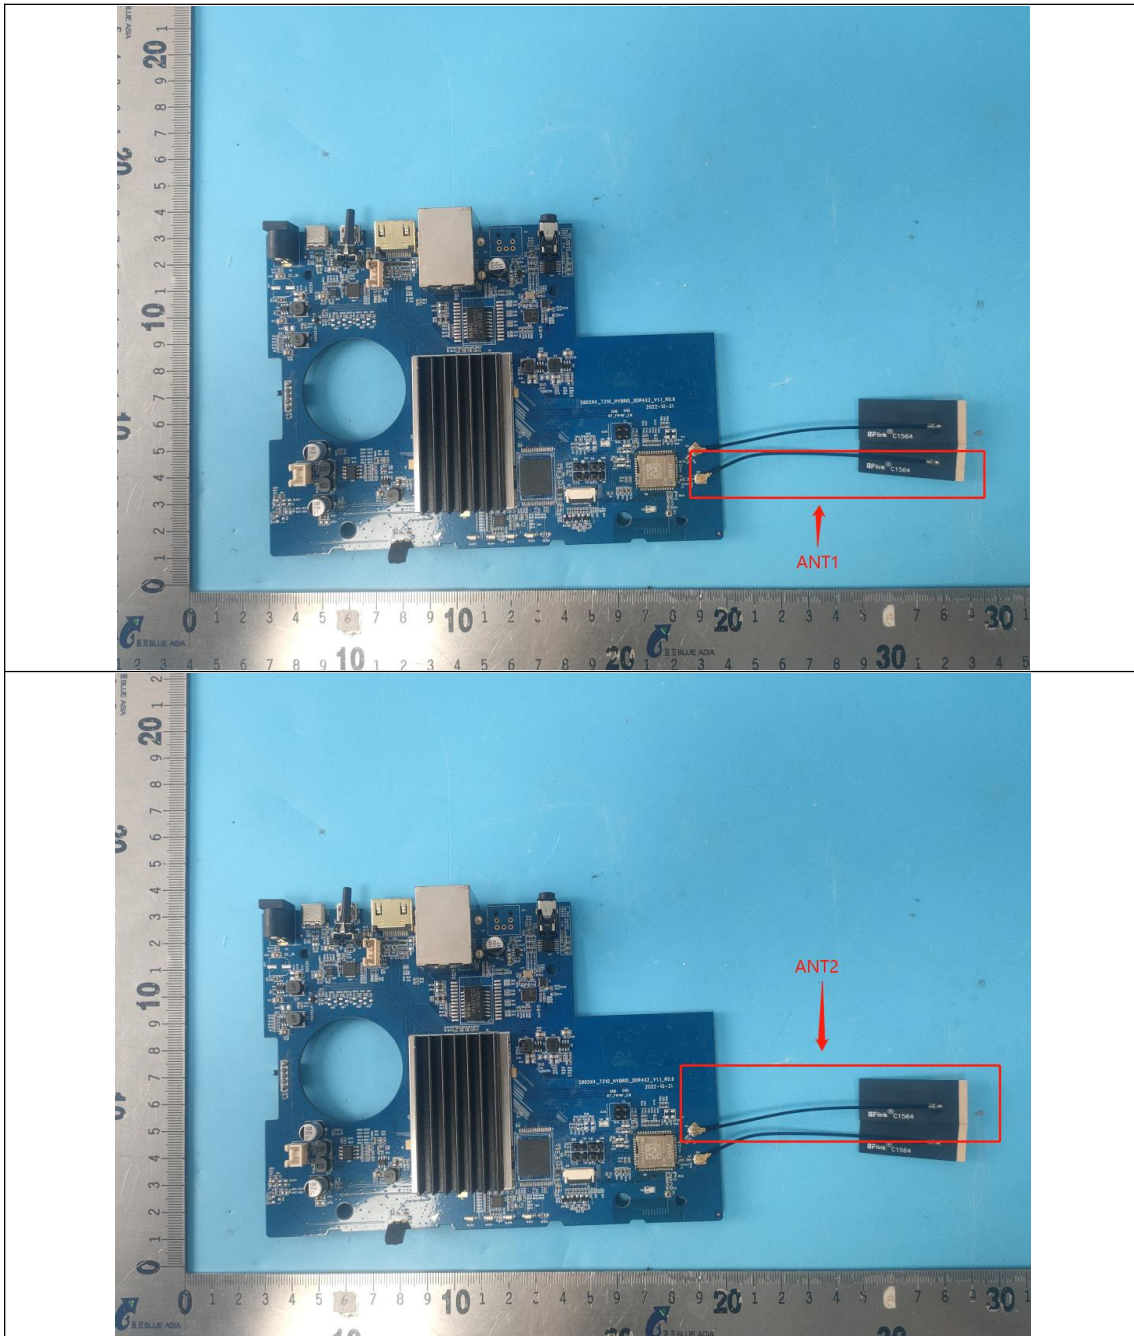

Product Name : WIFI&BT Module

module

WIFI ANT:

BT&BLE ANT: