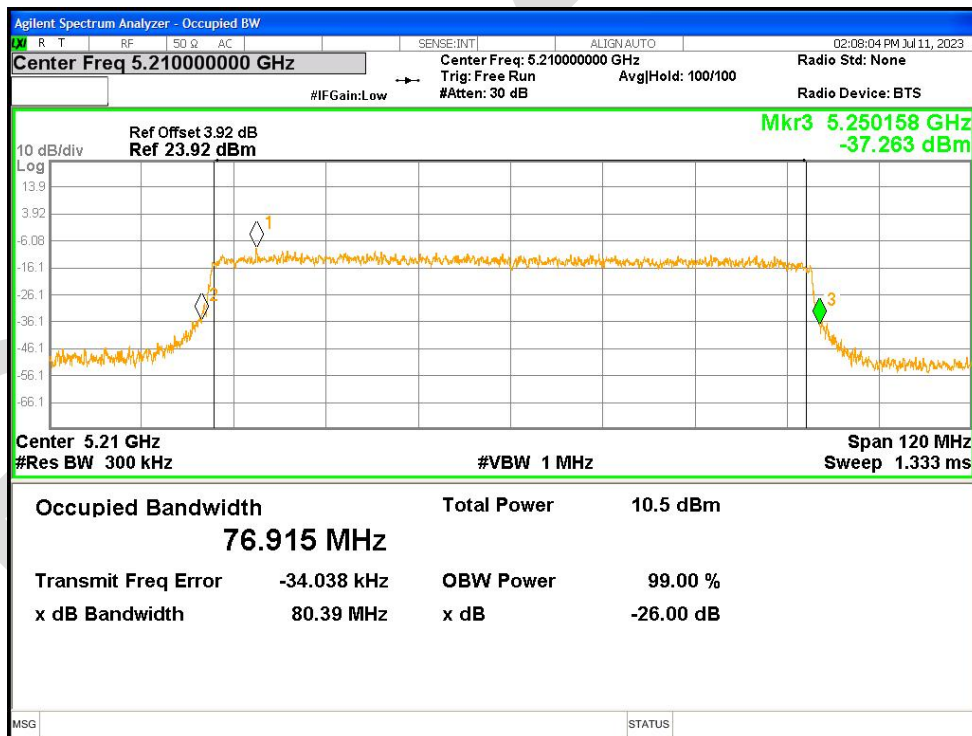

-26dB Bandwidth NVNT ax40 5670MHz Ant2

-26dB Bandwidth NVNT ax80 5210MHz Ant1

-26dB Bandwidth NVNT ax80 5210MHz Ant2

-26dB Bandwidth NVNT ax80 5290MHz Ant1

-26dB Bandwidth NVNT ax80 5290MHz Ant2

-26dB Bandwidth NVNT ax80 5530MHz Ant1