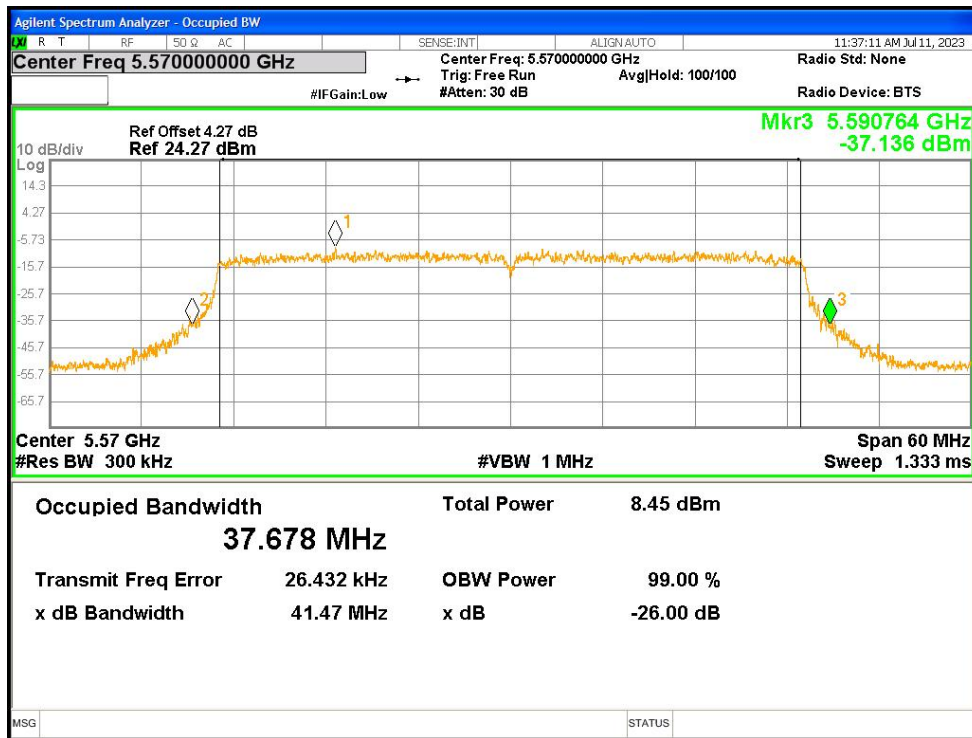

-26dB Bandwidth NVNT ax40 5570MHz Ant1