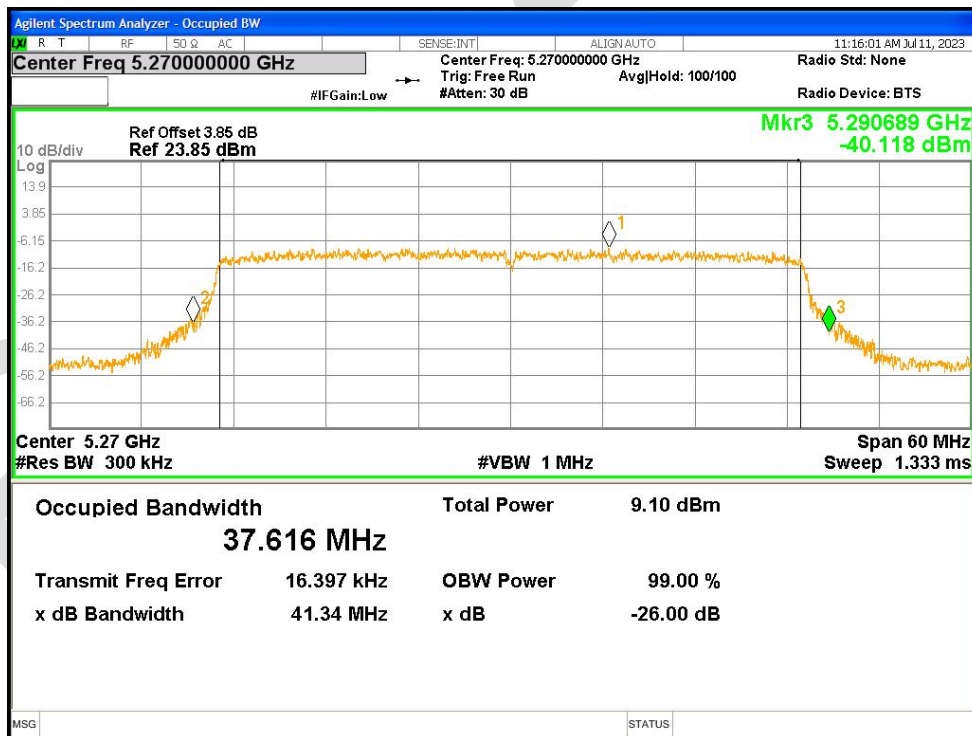

-26dB Bandwidth NVNT ax40 5190MHz Ant2

-26dB Bandwidth NVNT ax40 5230MHz Ant1

-26dB Bandwidth NVNT ax40 5230MHz Ant2

-26dB Bandwidth NVNT ax40 5270MHz Ant1

-26dB Bandwidth NVNT ax40 5270MHz Ant2

-26dB Bandwidth NVNT ax40 5310MHz Ant1