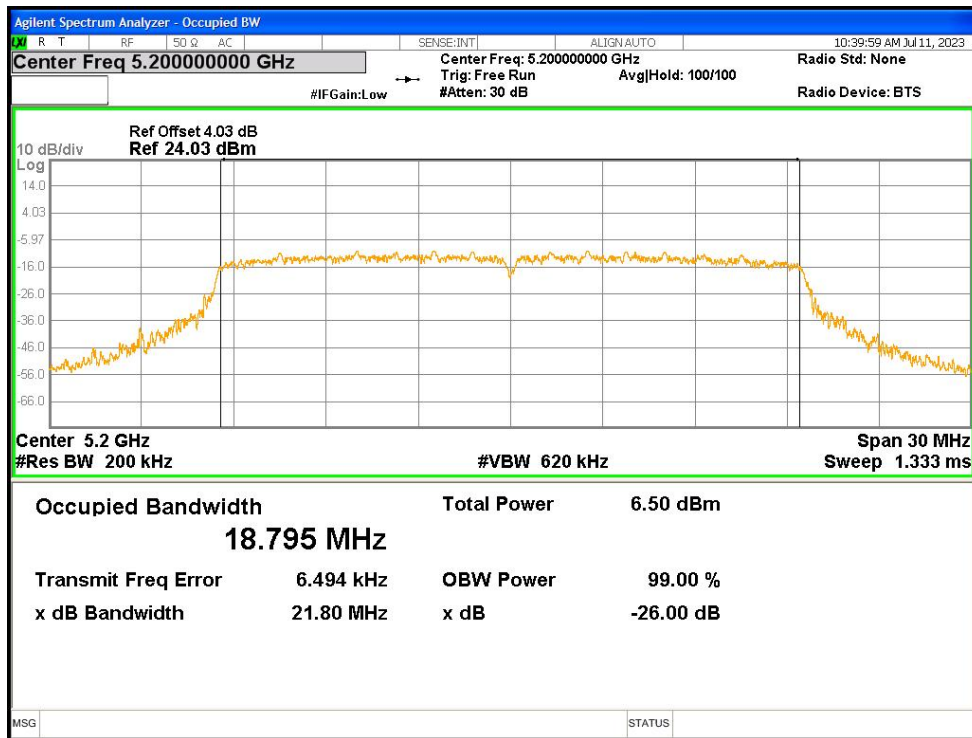

BlueAsia

OBW NVNT ax20 5180MHz Ant1

OBW NVNT ax20 5180MHz Ant2

OBW NVNT ax20 5200MHz Ant1

OBW NVNT ax20 5200MHz Ant2

OBW NVNT ax20 5240MHz Ant1

OBW NVNT ax20 5240MHz Ant2

OBW NVNT ax20 5260MHz Ant1

OBW NVNT ax20 5260MHz Ant2

OBW NVNT ax20 5280MHz Ant1

OBW NVNT ax20 5280MHz Ant2

OBW NVNT ax20 5320MHz Ant1

OBW NVNT ax20 5320MHz Ant2

OBW NVNT ax20 5500MHz Ant1

OBW NVNT ax20 5500MHz Ant2

OBW NVNT ax20 5600MHz Ant1