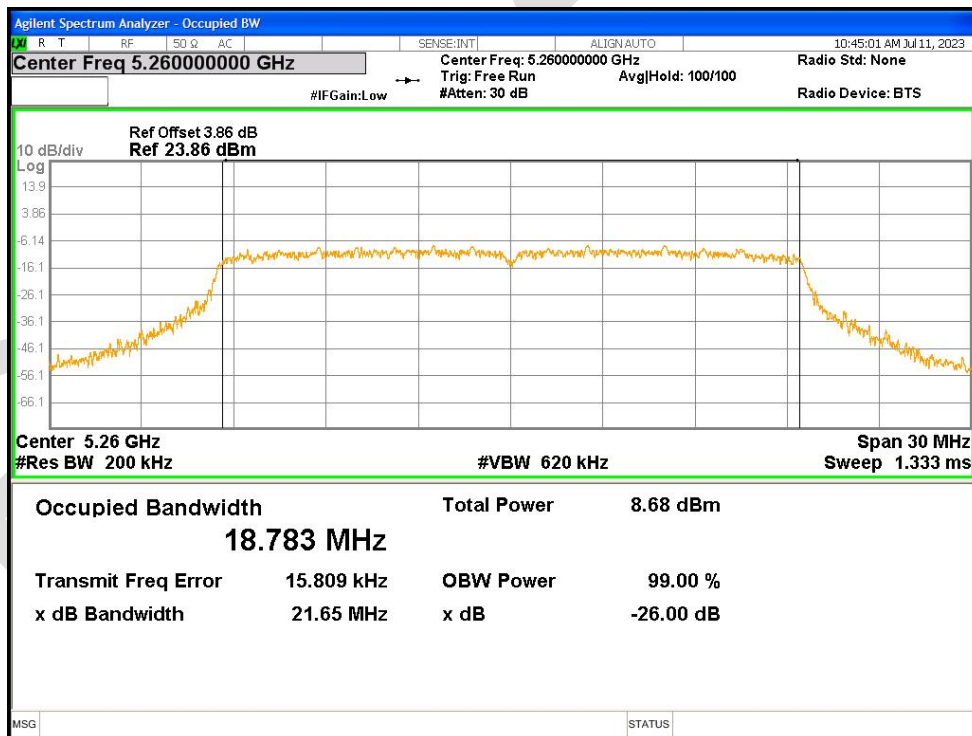

NVNT	ax80	5210	Ant1	76.949975
NVNT	ax80	5210	Ant2	76.99387598
NVNT	ax80	5290	Ant1	77.09939832
NVNT	ax80	5290	Ant2	77.163692
NVNT	ax80	5530	Ant1	77.12616062
NVNT	ax80	5530	Ant2	77.09618173
NVNT	ax80	5610	Ant1	77.03733713
NVNT	ax80	5610	Ant2	77.14943667
NVNT	ax80	5775	Ant1	77.32519594
NVNT	ax80	5775	Ant2	77.1641391

BlueAsia

OBW NVNT ax20 5180MHz Ant1

OBW NVNT ax20 5180MHz Ant2

OBW NVNT ax20 5200MHz Ant1

OBW NVNT ax20 5200MHz Ant2

OBW NVNT ax20 5240MHz Ant1

OBW NVNT ax20 5240MHz Ant2

OBW NVNT ax20 5260MHz Ant1

OBW NVNT ax20 5260MHz Ant2

OBW NVNT ax20 5280MHz Ant1

OBW NVNT ax20 5280MHz Ant2

OBW NVNT ax20 5320MHz Ant1

OBW NVNT ax20 5320MHz Ant2

OBW NVNT ax20 5500MHz Ant1

OBW NVNT ax20 5500MHz Ant2

OBW NVNT ax20 5600MHz Ant1