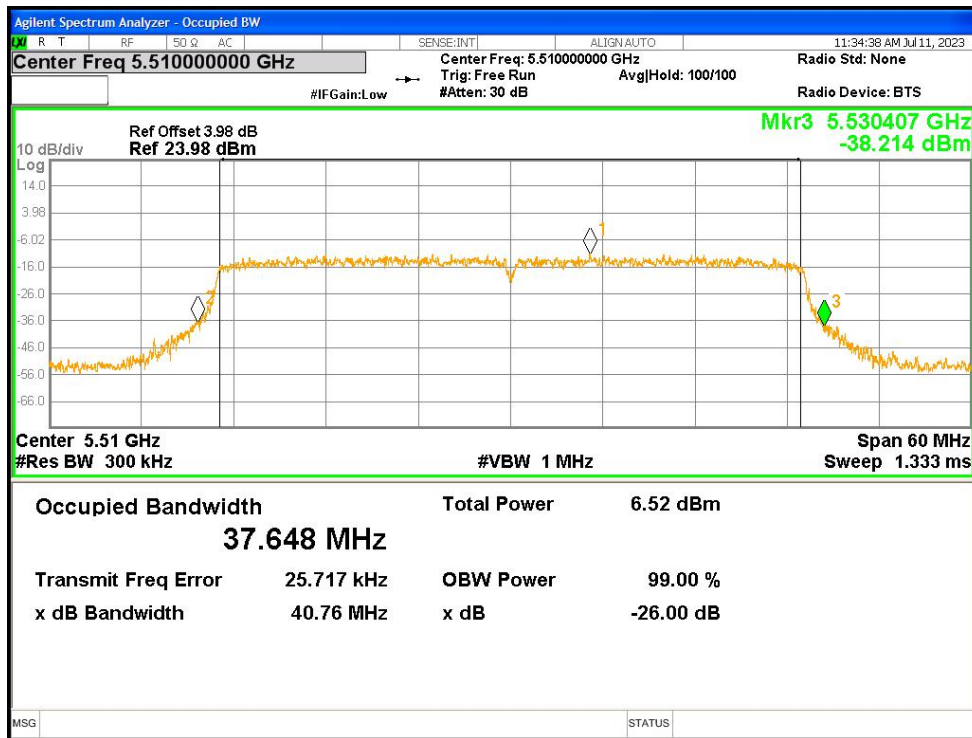

-26dB Bandwidth NVNT ax40 5510MHz Ant1