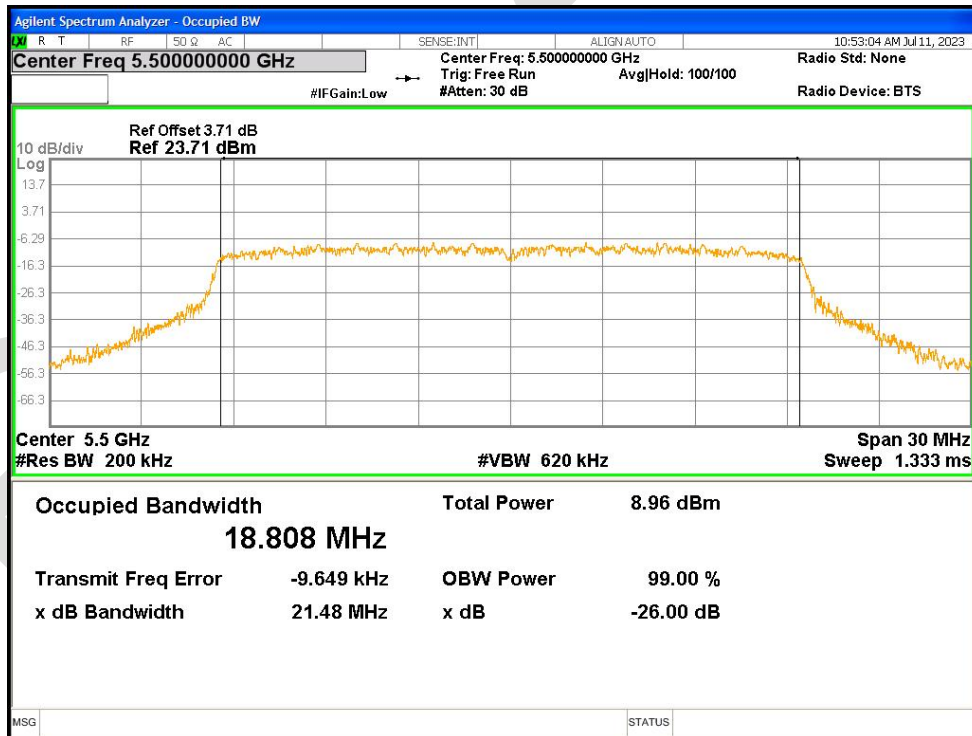

OBW NVNT ax20 5260MHz Ant2

OBW NVNT ax20 5280MHz Ant1

OBW NVNT ax20 5280MHz Ant2

OBW NVNT ax20 5320MHz Ant1

OBW NVNT ax20 5320MHz Ant2

OBW NVNT ax20 5500MHz Ant1

OBW NVNT ax20 5500MHz Ant2

OBW NVNT ax20 5600MHz Ant1