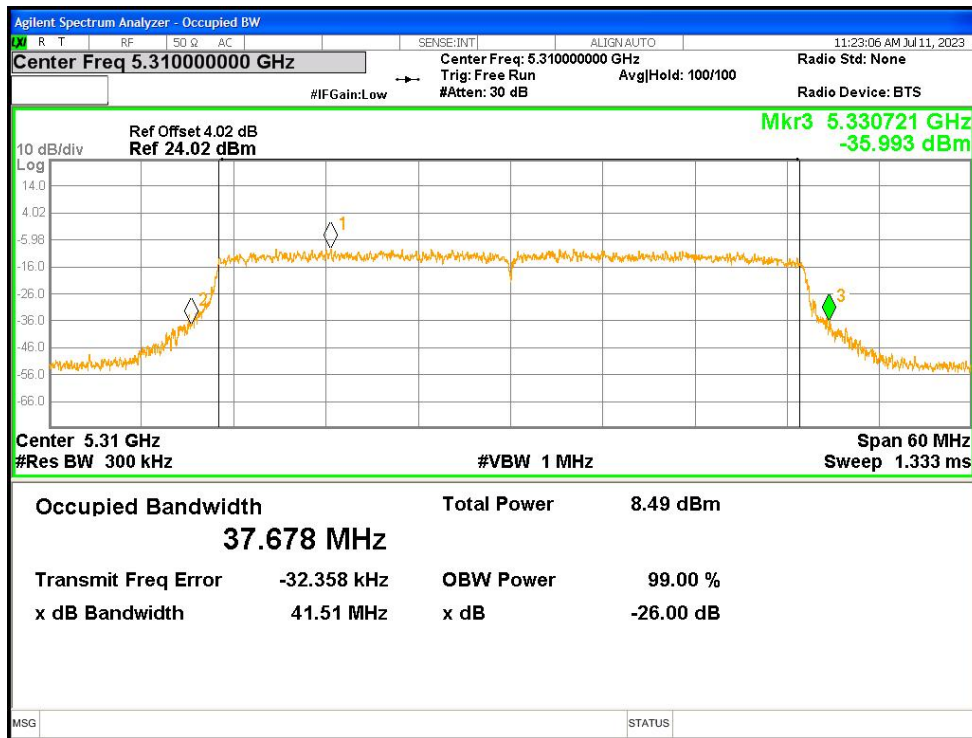

-26dB Bandwidth NVNT ax40 5190MHz Ant2

-26dB Bandwidth NVNT ax40 5230MHz Ant1

-26dB Bandwidth NVNT ax40 5230MHz Ant2

-26dB Bandwidth NVNT ax40 5270MHz Ant1

-26dB Bandwidth NVNT ax40 5270MHz Ant2

-26dB Bandwidth NVNT ax40 5310MHz Ant1