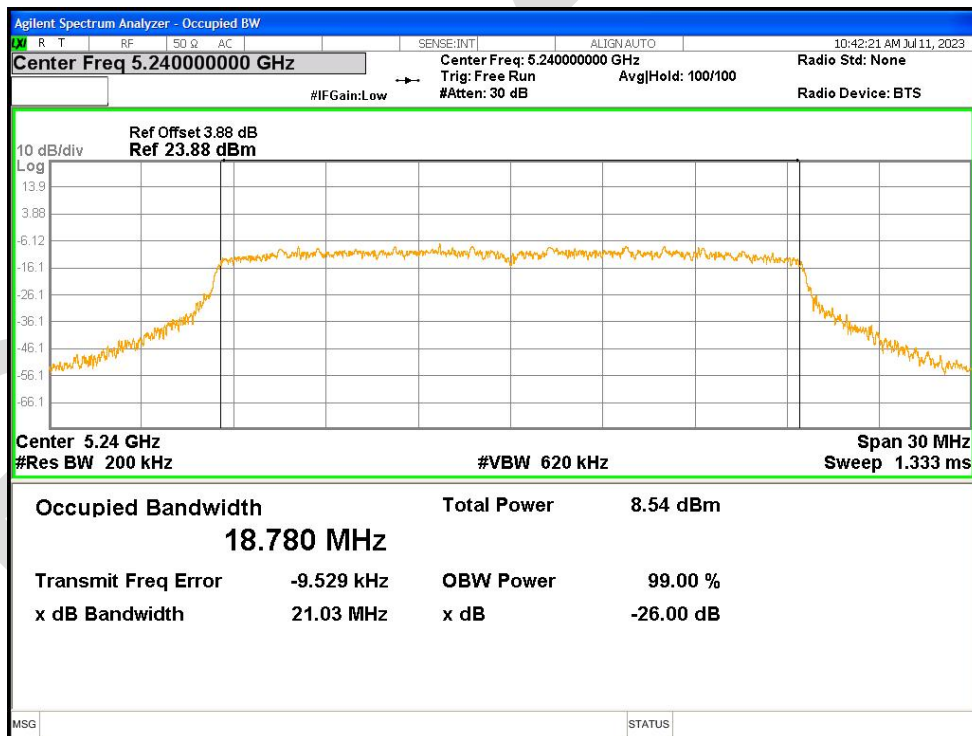

NVNT	ax80	5210	Ant1	76.949975
NVNT	ax80	5210	Ant2	76.99387598
NVNT	ax80	5290	Ant1	77.09939832
NVNT	ax80	5290	Ant2	77.163692
NVNT	ax80	5530	Ant1	77.12616062
NVNT	ax80	5530	Ant2	77.09618173
NVNT	ax80	5610	Ant1	77.03733713
NVNT	ax80	5610	Ant2	77.14943667
NVNT	ax80	5775	Ant1	77.32519594
NVNT	ax80	5775	Ant2	77.1641391

BlueAsia

OBW NVNT ax20 5180MHz Ant1

OBW NVNT ax20 5180MHz Ant2

OBW NVNT ax20 5200MHz Ant1

OBW NVNT ax20 5200MHz Ant2

OBW NVNT ax20 5240MHz Ant1

OBW NVNT ax20 5240MHz Ant2

OBW NVNT ax20 5260MHz Ant1

OBW NVNT ax20 5260MHz Ant2

OBW NVNT ax20 5280MHz Ant1

OBW NVNT ax20 5280MHz Ant2

OBW NVNT ax20 5320MHz Ant1

OBW NVNT ax20 5320MHz Ant2

OBW NVNT ax20 5500MHz Ant1

OBW NVNT ax20 5500MHz Ant2

OBW NVNT ax20 5600MHz Ant1