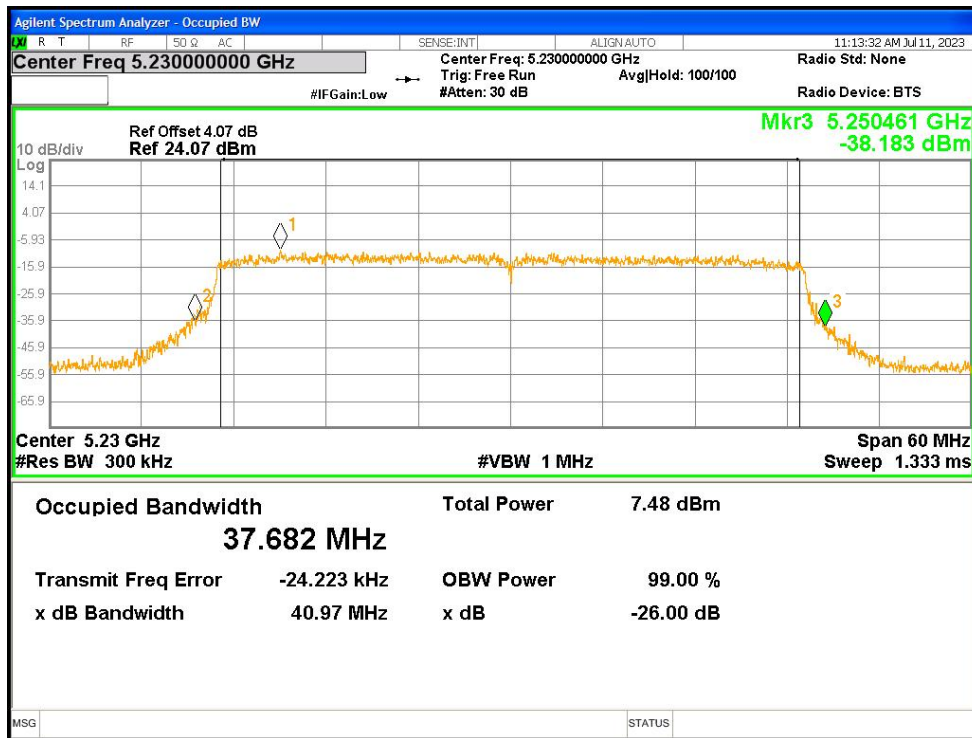

-26dB Bandwidth NVNT ax40 5190MHz Ant2

-26dB Bandwidth NVNT ax40 5230MHz Ant1

-26dB Bandwidth NVNT ax40 5230MHz Ant2

-26dB Bandwidth NVNT ax40 5270MHz Ant1

-26dB Bandwidth NVNT ax40 5270MHz Ant2

-26dB Bandwidth NVNT ax40 5310MHz Ant1