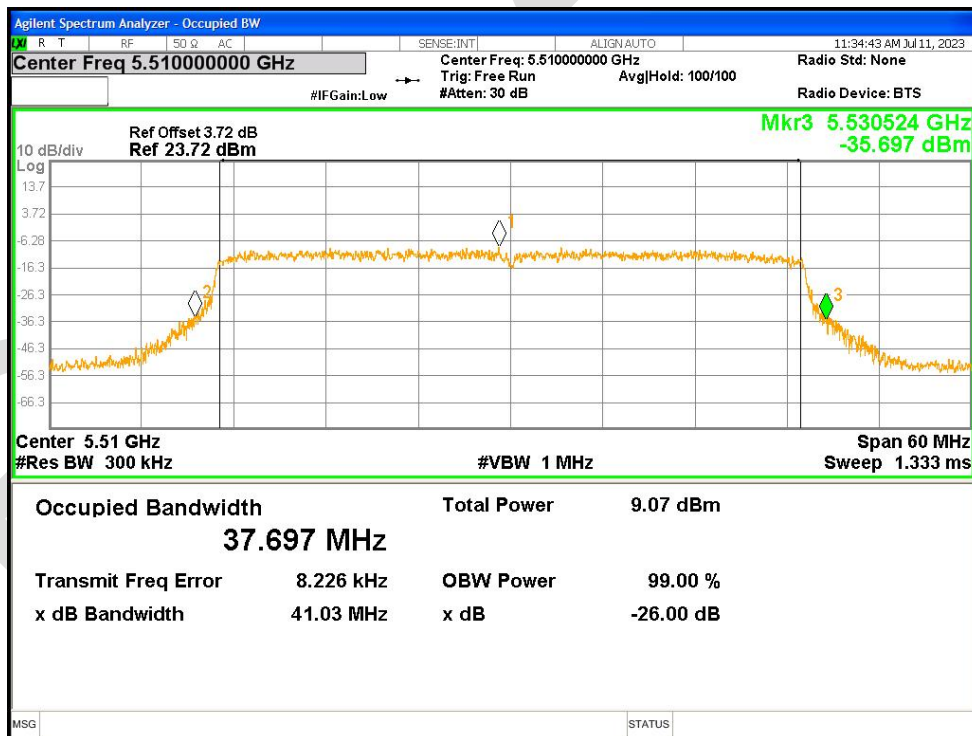

-26dB Bandwidth NVNT ax40 5510MHz Ant2