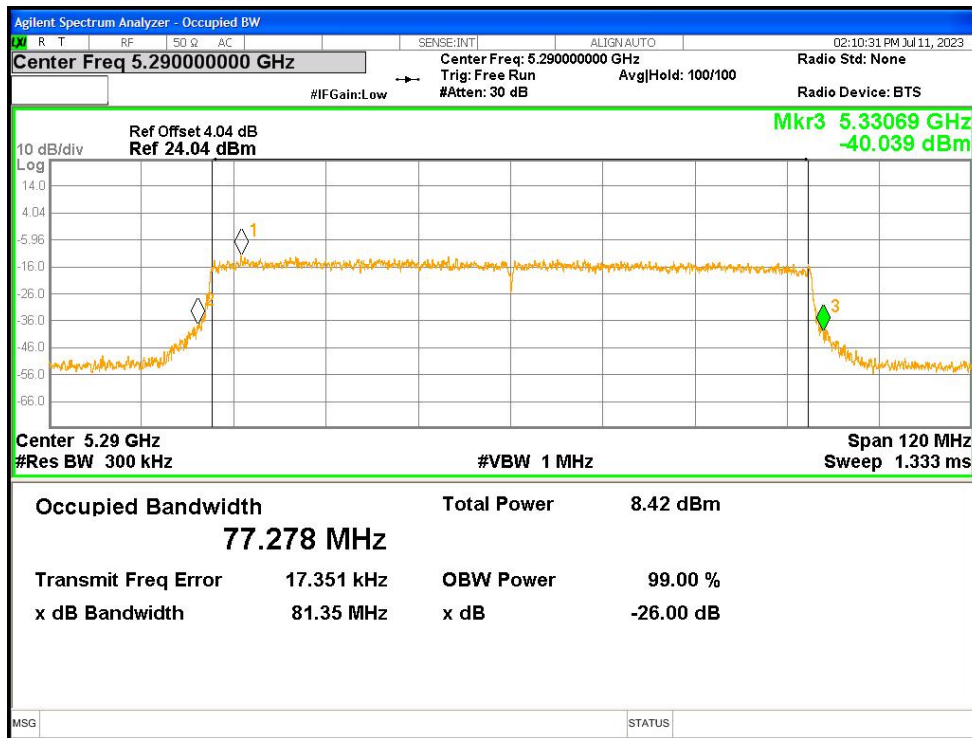

-26dB Bandwidth NVNT ax40 5670MHz Ant2

-26dB Bandwidth NVNT ax80 5210MHz Ant1

-26dB Bandwidth NVNT ax80 5210MHz Ant2

-26dB Bandwidth NVNT ax80 5290MHz Ant1

-26dB Bandwidth NVNT ax80 5290MHz Ant2

-26dB Bandwidth NVNT ax80 5530MHz Ant1

-26dB Bandwidth NVNT ax80 5530MHz Ant2

-26dB Bandwidth NVNT ax80 5610MHz Ant1

-26dB Bandwidth NVNT ax80 5610MHz Ant2

23.2.3 Occupied Channel Bandwidth

Condition	Mode	Frequency (MHz)	Antenna	99% OBW (MHz)
NVNT	ax20	5180	Ant1	18.80732212
NVNT	ax20	5180	Ant2	18.79371627
NVNT	ax20	5200	Ant1	18.7952644
NVNT	ax20	5200	Ant2	18.84903771
NVNT	ax20	5240	Ant1	18.79618436
NVNT	ax20	5240	Ant2	18.7802345
NVNT	ax20	5260	Ant1	18.80988794
NVNT	ax20	5260	Ant2	18.78282586
NVNT	ax20	5280	Ant1	18.81936453
NVNT	ax20	5280	Ant2	18.82319636
NVNT	ax20	5320	Ant1	18.82582881
NVNT	ax20	5320	Ant2	18.81649158
NVNT	ax20	5500	Ant1	18.80871875
NVNT	ax20	5500	Ant2	18.80823419
NVNT	ax20	5600	Ant1	18.80480703
NVNT	ax20	5600	Ant2	18.80400561
NVNT	ax20	5700	Ant1	18.78492043
NVNT	ax20	5700	Ant2	18.80440778
NVNT	ax20	5745	Ant1	18.8065561
NVNT	ax20	5745	Ant2	18.84519211
NVNT	ax20	5785	Ant1	18.82391024
NVNT	ax20	5785	Ant2	18.81516398
NVNT	ax20	5825	Ant1	18.7892465
NVNT	ax20	5825	Ant2	18.82488492
NVNT	ax40	5190	Ant1	37.67058393
NVNT	ax40	5190	Ant2	37.72587163
NVNT	ax40	5230	Ant1	37.60373797
NVNT	ax40	5230	Ant2	37.6969462
NVNT	ax40	5270	Ant1	37.65434847
NVNT	ax40	5270	Ant2	37.63201887
NVNT	ax40	5310	Ant1	37.687676
NVNT	ax40	5310	Ant2	37.64034943
NVNT	ax40	5510	Ant1	37.71495018
NVNT	ax40	5510	Ant2	37.69526774
NVNT	ax40	5570	Ant1	37.65841074
NVNT	ax40	5570	Ant2	37.67447981
NVNT	ax40	5670	Ant1	37.67640972
NVNT	ax40	5670	Ant2	37.67690735
NVNT	ax40	5755	Ant1	37.67199694
NVNT	ax40	5755	Ant2	37.73315918
NVNT	ax40	5795	Ant1	37.71318797
NVNT	ax40	5795	Ant2	37.64765636