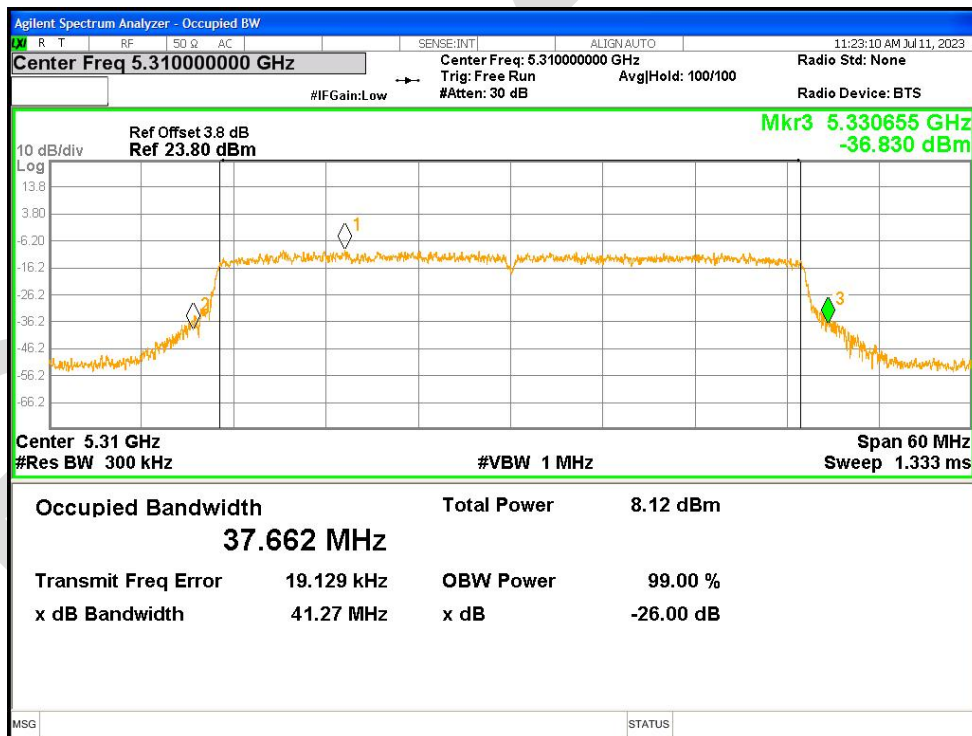

-26dB Bandwidth NVNT ax40 5310MHz Ant2