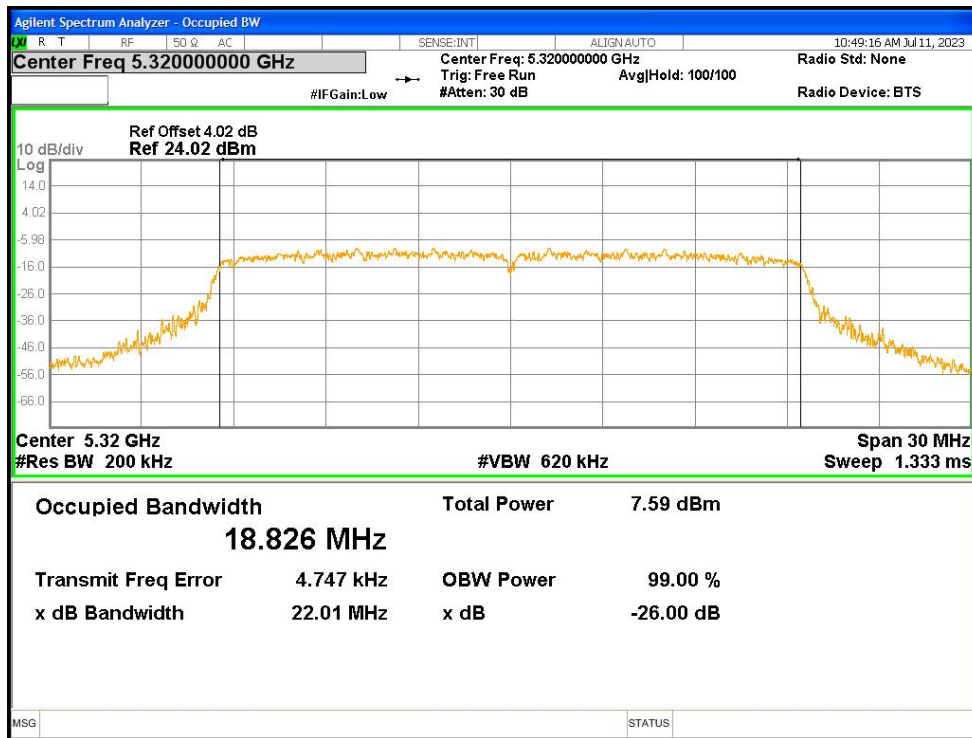

OBW NVNT ax20 5260MHz Ant2

OBW NVNT ax20 5280MHz Ant1

OBW NVNT ax20 5280MHz Ant2

OBW NVNT ax20 5320MHz Ant1

OBW NVNT ax20 5320MHz Ant2

OBW NVNT ax20 5500MHz Ant1

OBW NVNT ax20 5500MHz Ant2

OBW NVNT ax20 5600MHz Ant1