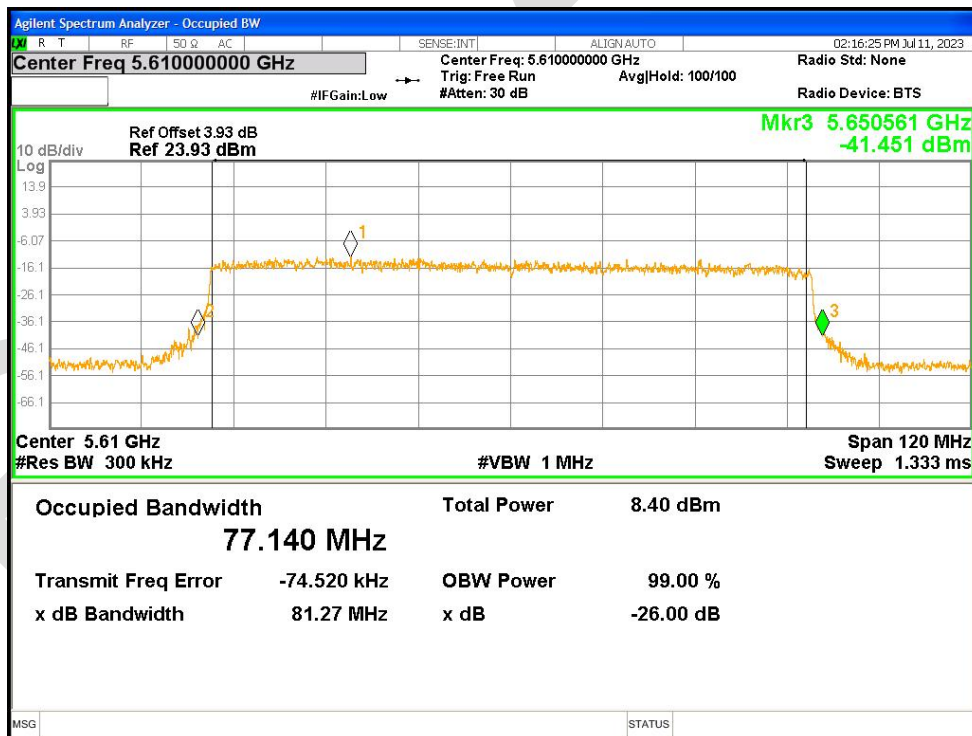

-26dB Bandwidth NVNT ax40 5670MHz Ant2

-26dB Bandwidth NVNT ax80 5210MHz Ant1

-26dB Bandwidth NVNT ax80 5210MHz Ant2

-26dB Bandwidth NVNT ax80 5290MHz Ant1

-26dB Bandwidth NVNT ax80 5290MHz Ant2

-26dB Bandwidth NVNT ax80 5530MHz Ant1

-26dB Bandwidth NVNT ax80 5530MHz Ant2

-26dB Bandwidth NVNT ax80 5610MHz Ant1

-26dB Bandwidth NVNT ax80 5610MHz Ant2

23.2.3 Occupied Channel Bandwidth

Condition	Mode	Frequency (MHz)	Antenna	99% OBW (MHz)
NVNT	ax20	5180	Ant1	18.80732212
NVNT	ax20	5180	Ant2	18.79371627
NVNT	ax20	5200	Ant1	18.7952644
NVNT	ax20	5200	Ant2	18.84903771
NVNT	ax20	5240	Ant1	18.79618436
NVNT	ax20	5240	Ant2	18.7802345
NVNT	ax20	5260	Ant1	18.80988794
NVNT	ax20	5260	Ant2	18.78282586
NVNT	ax20	5280	Ant1	18.81936453
NVNT	ax20	5280	Ant2	18.82319636
NVNT	ax20	5320	Ant1	18.82582881
NVNT	ax20	5320	Ant2	18.81649158
NVNT	ax20	5500	Ant1	18.80871875
NVNT	ax20	5500	Ant2	18.80823419
NVNT	ax20	5600	Ant1	18.80480703
NVNT	ax20	5600	Ant2	18.80400561
NVNT	ax20	5700	Ant1	18.78492043
NVNT	ax20	5700	Ant2	18.80440778
NVNT	ax20	5745	Ant1	18.8065561
NVNT	ax20	5745	Ant2	18.84519211
NVNT	ax20	5785	Ant1	18.82391024
NVNT	ax20	5785	Ant2	18.81516398
NVNT	ax20	5825	Ant1	18.7892465
NVNT	ax20	5825	Ant2	18.82488492
NVNT	ax40	5190	Ant1	37.67058393
NVNT	ax40	5190	Ant2	37.72587163
NVNT	ax40	5230	Ant1	37.60373797
NVNT	ax40	5230	Ant2	37.6969462
NVNT	ax40	5270	Ant1	37.65434847
NVNT	ax40	5270	Ant2	37.63201887
NVNT	ax40	5310	Ant1	37.687676
NVNT	ax40	5310	Ant2	37.64034943
NVNT	ax40	5510	Ant1	37.71495018
NVNT	ax40	5510	Ant2	37.69526774
NVNT	ax40	5570	Ant1	37.65841074
NVNT	ax40	5570	Ant2	37.67447981
NVNT	ax40	5670	Ant1	37.67640972
NVNT	ax40	5670	Ant2	37.67690735
NVNT	ax40	5755	Ant1	37.67199694
NVNT	ax40	5755	Ant2	37.73315918
NVNT	ax40	5795	Ant1	37.71318797
NVNT	ax40	5795	Ant2	37.64765636