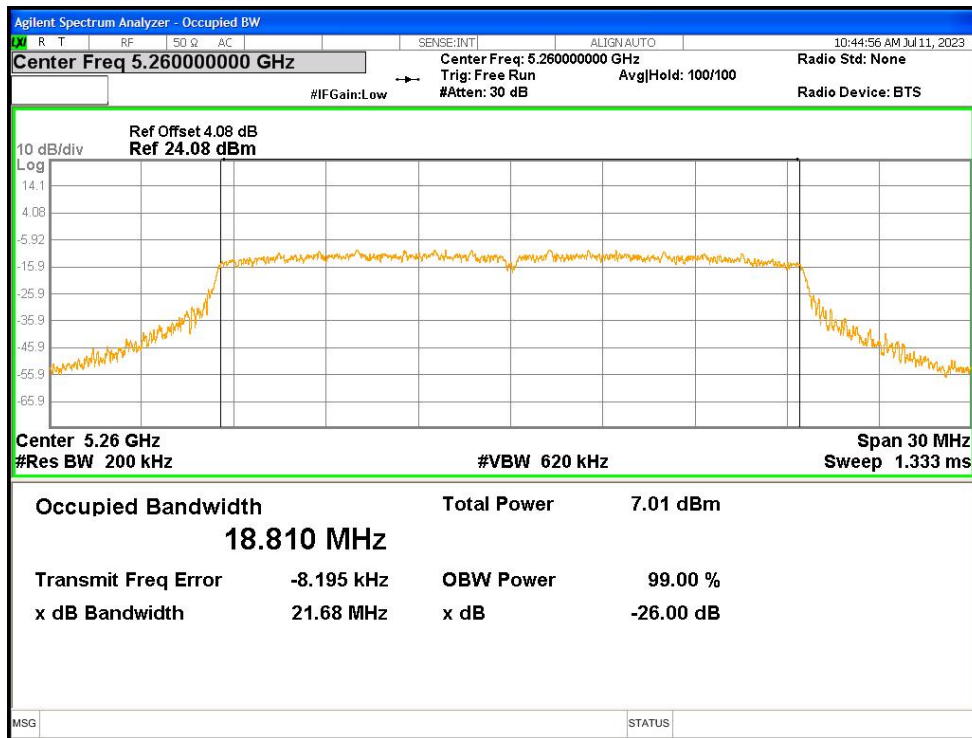

BlueAsia

OBW NVNT ax20 5180MHz Ant1

OBW NVNT ax20 5180MHz Ant2

OBW NVNT ax20 5200MHz Ant1

OBW NVNT ax20 5200MHz Ant2

OBW NVNT ax20 5240MHz Ant1

OBW NVNT ax20 5240MHz Ant2

OBW NVNT ax20 5260MHz Ant1

OBW NVNT ax20 5260MHz Ant2

OBW NVNT ax20 5280MHz Ant1

OBW NVNT ax20 5280MHz Ant2

OBW NVNT ax20 5320MHz Ant1

OBW NVNT ax20 5320MHz Ant2

OBW NVNT ax20 5500MHz Ant1

OBW NVNT ax20 5500MHz Ant2

OBW NVNT ax20 5600MHz Ant1