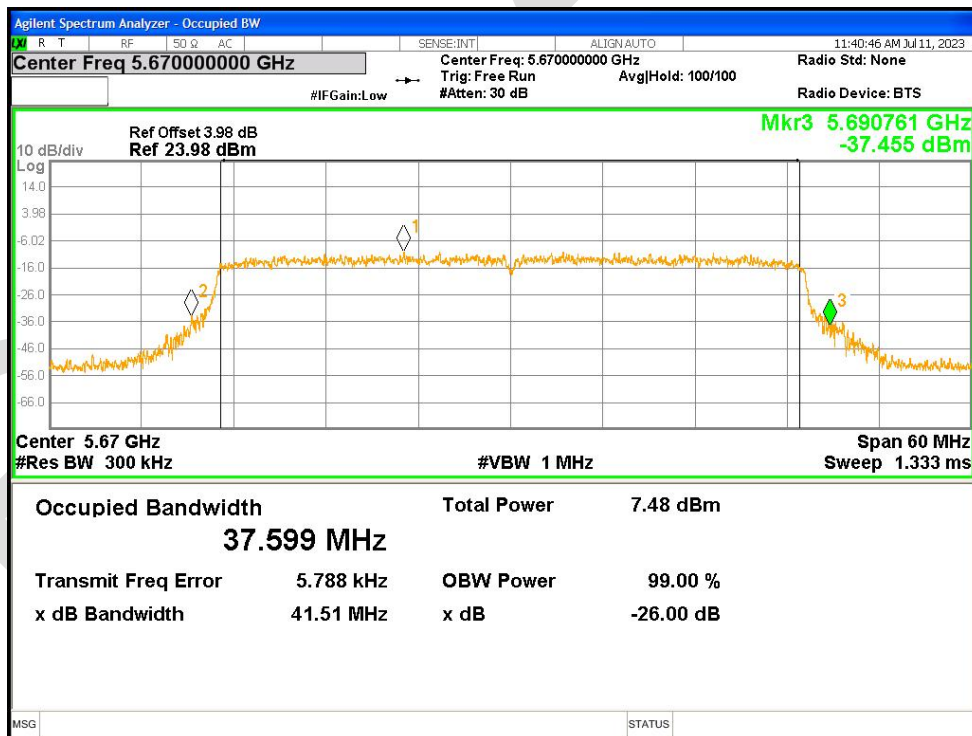

-26dB Bandwidth NVNT ax40 5670MHz Ant2

-26dB Bandwidth NVNT ax80 5210MHz Ant1

-26dB Bandwidth NVNT ax80 5210MHz Ant2

-26dB Bandwidth NVNT ax80 5290MHz Ant1

-26dB Bandwidth NVNT ax80 5290MHz Ant2

-26dB Bandwidth NVNT ax80 5530MHz Ant1