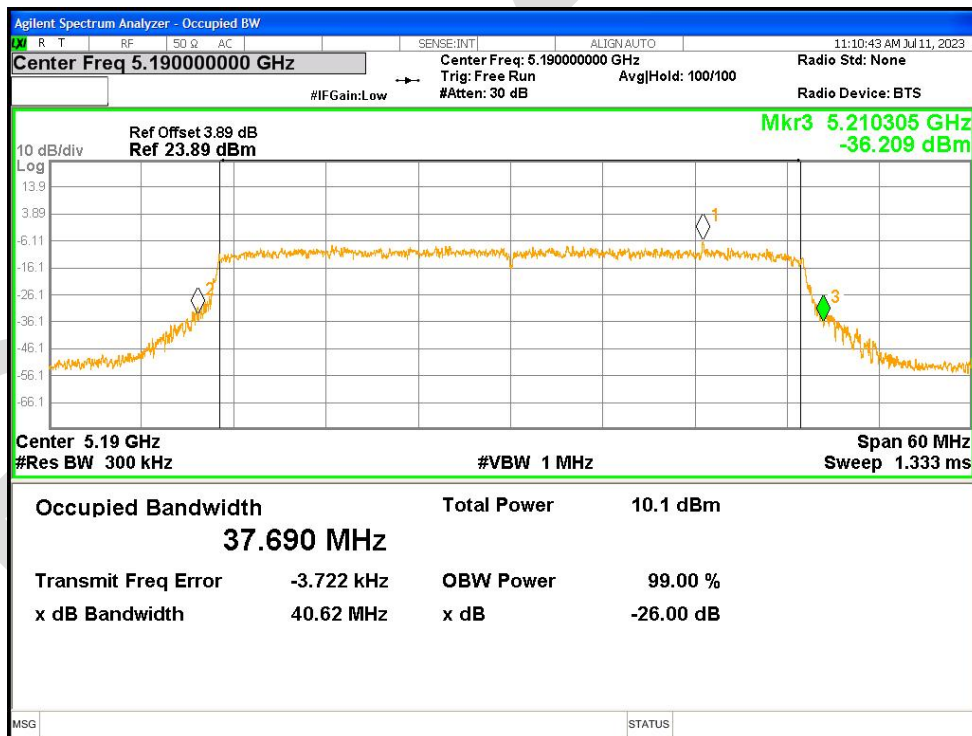

-26dB Bandwidth NVNT ax40 5190MHz Ant2

-26dB Bandwidth NVNT ax40 5230MHz Ant1

-26dB Bandwidth NVNT ax40 5230MHz Ant2

-26dB Bandwidth NVNT ax40 5270MHz Ant1

-26dB Bandwidth NVNT ax40 5270MHz Ant2

-26dB Bandwidth NVNT ax40 5310MHz Ant1