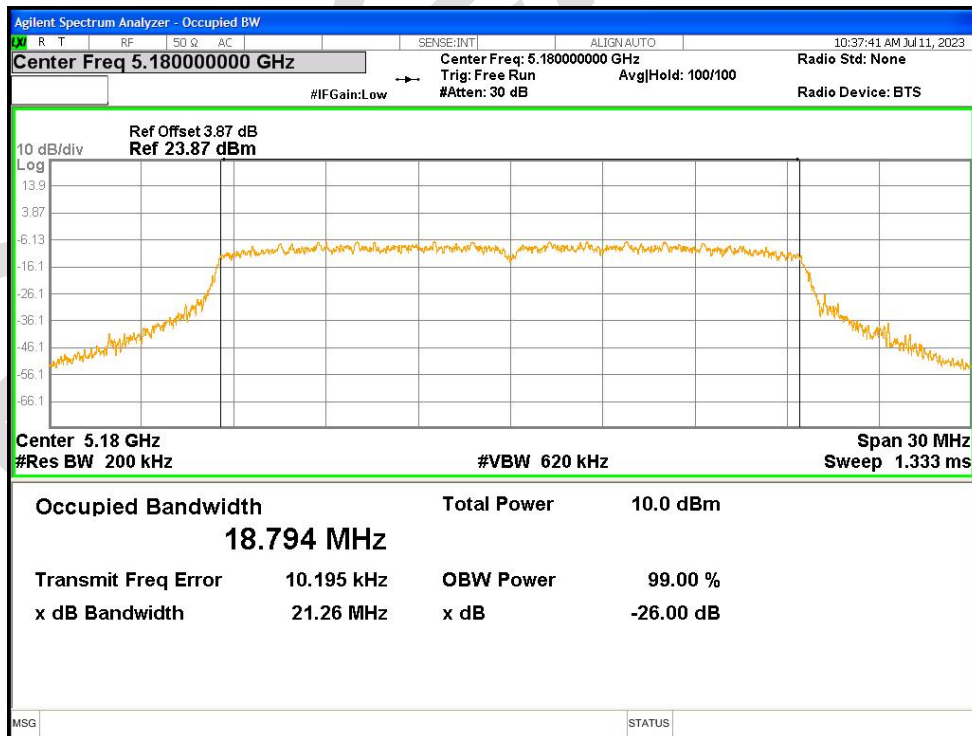

OBW NVNT ax20 5180MHz Ant2

OBW NVNT ax20 5200MHz Ant1