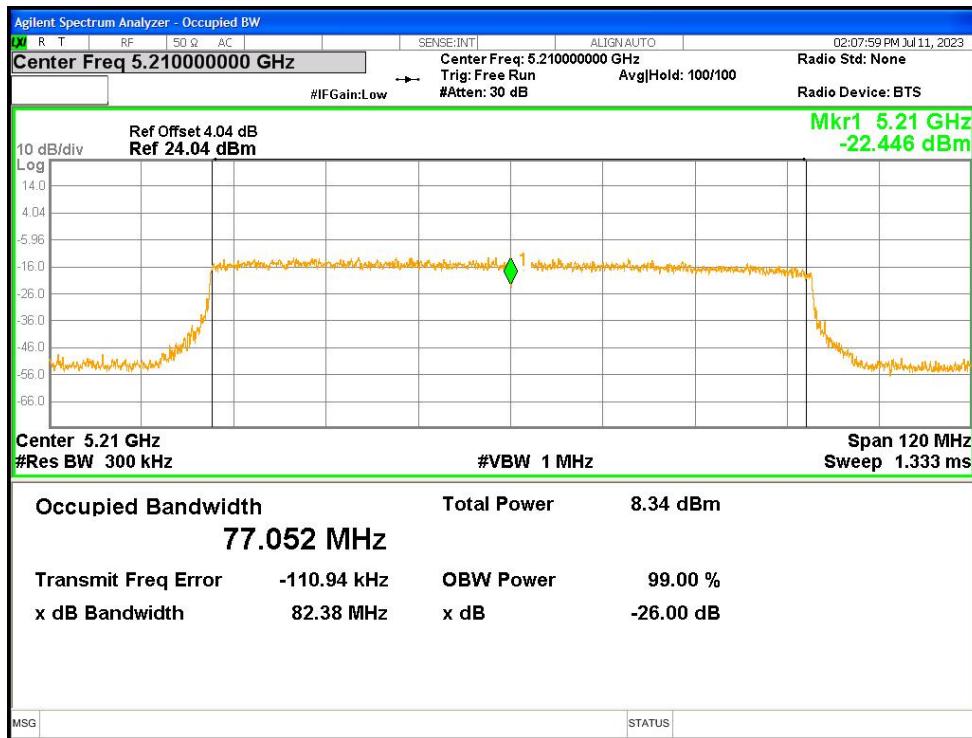

-26dB Bandwidth NVNT ax40 5670MHz Ant2

-26dB Bandwidth NVNT ax80 5210MHz Ant1

-26dB Bandwidth NVNT ax80 5210MHz Ant2

-26dB Bandwidth NVNT ax80 5290MHz Ant1

-26dB Bandwidth NVNT ax80 5290MHz Ant2

-26dB Bandwidth NVNT ax80 5530MHz Ant1