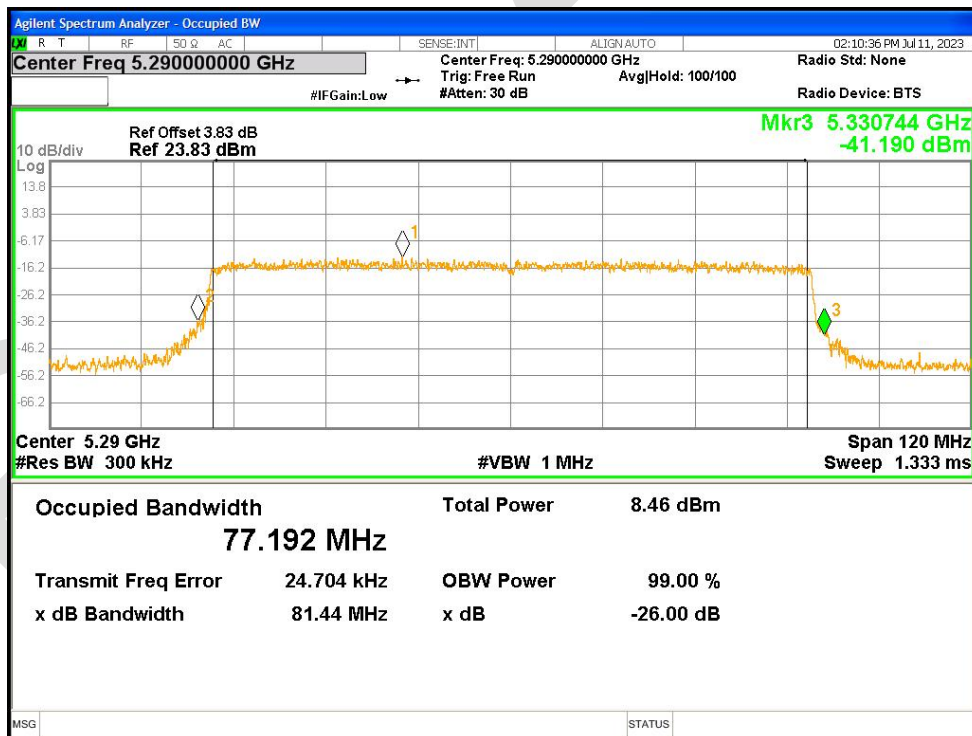

-26dB Bandwidth NVNT ax40 5670MHz Ant2

-26dB Bandwidth NVNT ax80 5210MHz Ant1

-26dB Bandwidth NVNT ax80 5210MHz Ant2

-26dB Bandwidth NVNT ax80 5290MHz Ant1

-26dB Bandwidth NVNT ax80 5290MHz Ant2

-26dB Bandwidth NVNT ax80 5530MHz Ant1

-26dB Bandwidth NVNT ax80 5530MHz Ant2

-26dB Bandwidth NVNT ax80 5610MHz Ant1

-26dB Bandwidth NVNT ax80 5610MHz Ant2

23.2.3 Occupied Channel Bandwidth

Condition	Mode	Frequency (MHz)	Antenna	99% OBW (MHz)
NVNT	ax20	5180	Ant1	18.80732212
NVNT	ax20	5180	Ant2	18.79371627
NVNT	ax20	5200	Ant1	18.7952644
NVNT	ax20	5200	Ant2	18.84903771
NVNT	ax20	5240	Ant1	18.79618436
NVNT	ax20	5240	Ant2	18.7802345
NVNT	ax20	5260	Ant1	18.80988794
NVNT	ax20	5260	Ant2	18.78282586
NVNT	ax20	5280	Ant1	18.81936453
NVNT	ax20	5280	Ant2	18.82319636
NVNT	ax20	5320	Ant1	18.82582881
NVNT	ax20	5320	Ant2	18.81649158
NVNT	ax20	5500	Ant1	18.80871875
NVNT	ax20	5500	Ant2	18.80823419
NVNT	ax20	5600	Ant1	18.80480703
NVNT	ax20	5600	Ant2	18.80400561
NVNT	ax20	5700	Ant1	18.78492043
NVNT	ax20	5700	Ant2	18.80440778
NVNT	ax20	5745	Ant1	18.8065561
NVNT	ax20	5745	Ant2	18.84519211
NVNT	ax20	5785	Ant1	18.82391024
NVNT	ax20	5785	Ant2	18.81516398
NVNT	ax20	5825	Ant1	18.7892465
NVNT	ax20	5825	Ant2	18.82488492
NVNT	ax40	5190	Ant1	37.67058393
NVNT	ax40	5190	Ant2	37.72587163
NVNT	ax40	5230	Ant1	37.60373797
NVNT	ax40	5230	Ant2	37.6969462
NVNT	ax40	5270	Ant1	37.65434847
NVNT	ax40	5270	Ant2	37.63201887
NVNT	ax40	5310	Ant1	37.687676
NVNT	ax40	5310	Ant2	37.64034943
NVNT	ax40	5510	Ant1	37.71495018
NVNT	ax40	5510	Ant2	37.69526774
NVNT	ax40	5570	Ant1	37.65841074
NVNT	ax40	5570	Ant2	37.67447981
NVNT	ax40	5670	Ant1	37.67640972
NVNT	ax40	5670	Ant2	37.67690735
NVNT	ax40	5755	Ant1	37.67199694
NVNT	ax40	5755	Ant2	37.73315918
NVNT	ax40	5795	Ant1	37.71318797
NVNT	ax40	5795	Ant2	37.64765636