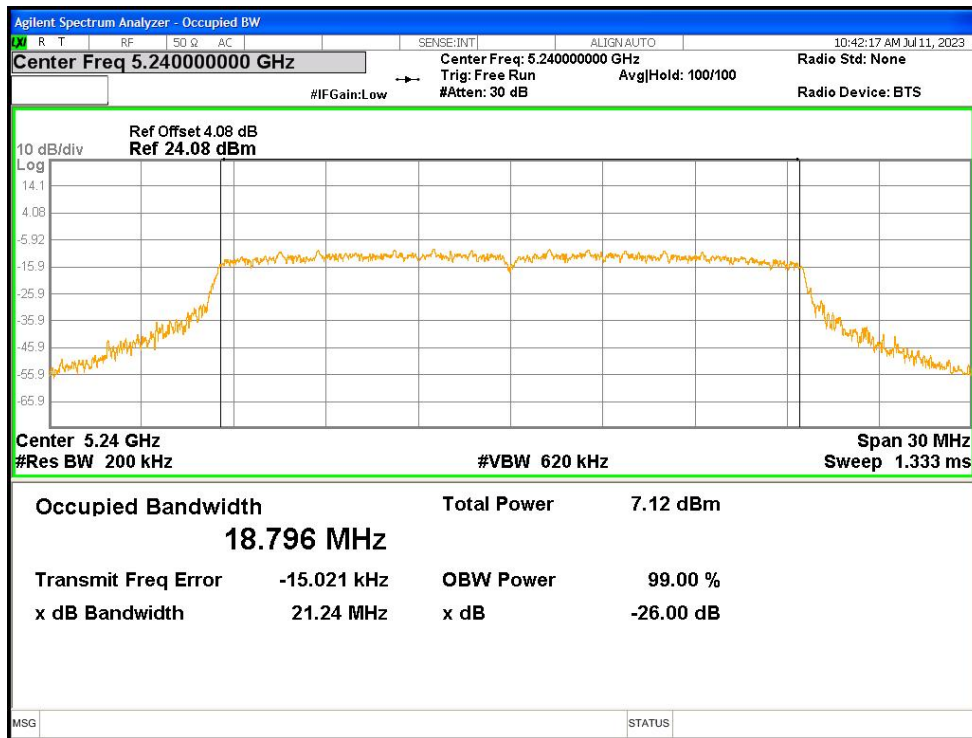

BlueAsia

OBW NVNT ax20 5180MHz Ant1

OBW NVNT ax20 5180MHz Ant2

OBW NVNT ax20 5200MHz Ant1

OBW NVNT ax20 5200MHz Ant2

OBW NVNT ax20 5240MHz Ant1

OBW NVNT ax20 5240MHz Ant2

OBW NVNT ax20 5260MHz Ant1

OBW NVNT ax20 5260MHz Ant2

OBW NVNT ax20 5280MHz Ant1

OBW NVNT ax20 5280MHz Ant2

OBW NVNT ax20 5320MHz Ant1

OBW NVNT ax20 5320MHz Ant2

OBW NVNT ax20 5500MHz Ant1

OBW NVNT ax20 5500MHz Ant2

OBW NVNT ax20 5600MHz Ant1