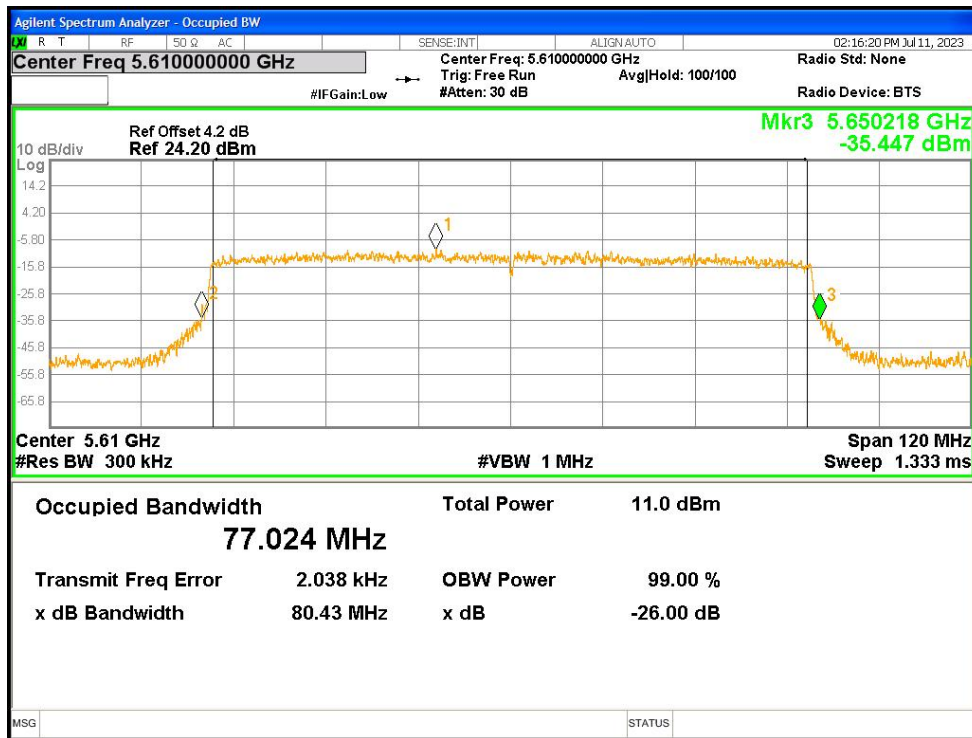

-26dB Bandwidth NVNT ax40 5670MHz Ant2

-26dB Bandwidth NVNT ax80 5210MHz Ant1

-26dB Bandwidth NVNT ax80 5210MHz Ant2

-26dB Bandwidth NVNT ax80 5290MHz Ant1

-26dB Bandwidth NVNT ax80 5290MHz Ant2

-26dB Bandwidth NVNT ax80 5530MHz Ant1

-26dB Bandwidth NVNT ax80 5530MHz Ant2

-26dB Bandwidth NVNT ax80 5610MHz Ant1

-26dB Bandwidth NVNT ax80 5610MHz Ant2

23.2.3 Occupied Channel Bandwidth

Condition	Mode	Frequency (MHz)	Antenna	99% OBW (MHz)
NVNT	ax20	5180	Ant1	18.80732212
NVNT	ax20	5180	Ant2	18.79371627
NVNT	ax20	5200	Ant1	18.7952644
NVNT	ax20	5200	Ant2	18.84903771
NVNT	ax20	5240	Ant1	18.79618436
NVNT	ax20	5240	Ant2	18.7802345
NVNT	ax20	5260	Ant1	18.80988794
NVNT	ax20	5260	Ant2	18.78282586
NVNT	ax20	5280	Ant1	18.81936453
NVNT	ax20	5280	Ant2	18.82319636
NVNT	ax20	5320	Ant1	18.82582881
NVNT	ax20	5320	Ant2	18.81649158
NVNT	ax20	5500	Ant1	18.80871875
NVNT	ax20	5500	Ant2	18.80823419
NVNT	ax20	5600	Ant1	18.80480703
NVNT	ax20	5600	Ant2	18.80400561
NVNT	ax20	5700	Ant1	18.78492043
NVNT	ax20	5700	Ant2	18.80440778
NVNT	ax20	5745	Ant1	18.8065561
NVNT	ax20	5745	Ant2	18.84519211
NVNT	ax20	5785	Ant1	18.82391024
NVNT	ax20	5785	Ant2	18.81516398
NVNT	ax20	5825	Ant1	18.7892465
NVNT	ax20	5825	Ant2	18.82488492
NVNT	ax40	5190	Ant1	37.67058393
NVNT	ax40	5190	Ant2	37.72587163
NVNT	ax40	5230	Ant1	37.60373797
NVNT	ax40	5230	Ant2	37.6969462
NVNT	ax40	5270	Ant1	37.65434847
NVNT	ax40	5270	Ant2	37.63201887
NVNT	ax40	5310	Ant1	37.687676
NVNT	ax40	5310	Ant2	37.64034943
NVNT	ax40	5510	Ant1	37.71495018
NVNT	ax40	5510	Ant2	37.69526774
NVNT	ax40	5570	Ant1	37.65841074
NVNT	ax40	5570	Ant2	37.67447981
NVNT	ax40	5670	Ant1	37.67640972
NVNT	ax40	5670	Ant2	37.67690735
NVNT	ax40	5755	Ant1	37.67199694
NVNT	ax40	5755	Ant2	37.73315918
NVNT	ax40	5795	Ant1	37.71318797
NVNT	ax40	5795	Ant2	37.64765636