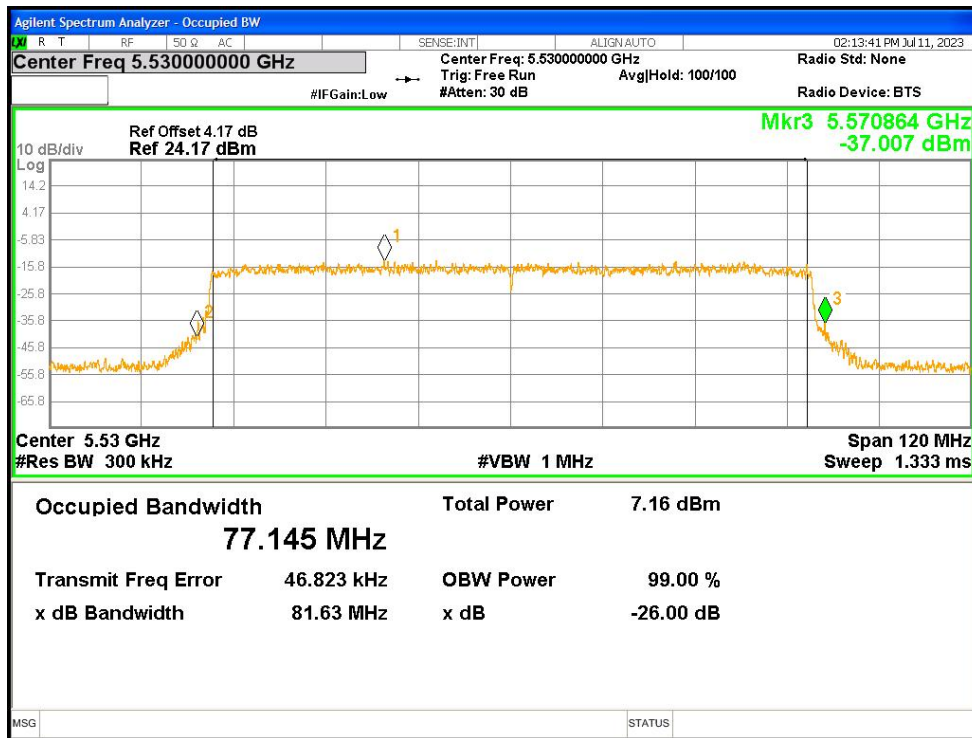

-26dB Bandwidth NVNT ax40 5670MHz Ant2

-26dB Bandwidth NVNT ax80 5210MHz Ant1

-26dB Bandwidth NVNT ax80 5210MHz Ant2

-26dB Bandwidth NVNT ax80 5290MHz Ant1

-26dB Bandwidth NVNT ax80 5290MHz Ant2

-26dB Bandwidth NVNT ax80 5530MHz Ant1

-26dB Bandwidth NVNT ax80 5530MHz Ant2

-26dB Bandwidth NVNT ax80 5610MHz Ant1

-26dB Bandwidth NVNT ax80 5610MHz Ant2

23.2.3 Occupied Channel Bandwidth

Condition	Mode	Frequency (MHz)	Antenna	99% OBW (MHz)
NVNT	ax20	5180	Ant1	18.80732212
NVNT	ax20	5180	Ant2	18.79371627
NVNT	ax20	5200	Ant1	18.7952644
NVNT	ax20	5200	Ant2	18.84903771
NVNT	ax20	5240	Ant1	18.79618436
NVNT	ax20	5240	Ant2	18.7802345
NVNT	ax20	5260	Ant1	18.80988794
NVNT	ax20	5260	Ant2	18.78282586
NVNT	ax20	5280	Ant1	18.81936453
NVNT	ax20	5280	Ant2	18.82319636
NVNT	ax20	5320	Ant1	18.82582881
NVNT	ax20	5320	Ant2	18.81649158
NVNT	ax20	5500	Ant1	18.80871875
NVNT	ax20	5500	Ant2	18.80823419
NVNT	ax20	5600	Ant1	18.80480703
NVNT	ax20	5600	Ant2	18.80400561
NVNT	ax20	5700	Ant1	18.78492043
NVNT	ax20	5700	Ant2	18.80440778
NVNT	ax20	5745	Ant1	18.8065561
NVNT	ax20	5745	Ant2	18.84519211
NVNT	ax20	5785	Ant1	18.82391024
NVNT	ax20	5785	Ant2	18.81516398
NVNT	ax20	5825	Ant1	18.7892465
NVNT	ax20	5825	Ant2	18.82488492
NVNT	ax40	5190	Ant1	37.67058393
NVNT	ax40	5190	Ant2	37.72587163
NVNT	ax40	5230	Ant1	37.60373797
NVNT	ax40	5230	Ant2	37.6969462
NVNT	ax40	5270	Ant1	37.65434847
NVNT	ax40	5270	Ant2	37.63201887
NVNT	ax40	5310	Ant1	37.687676
NVNT	ax40	5310	Ant2	37.64034943
NVNT	ax40	5510	Ant1	37.71495018
NVNT	ax40	5510	Ant2	37.69526774
NVNT	ax40	5570	Ant1	37.65841074
NVNT	ax40	5570	Ant2	37.67447981
NVNT	ax40	5670	Ant1	37.67640972
NVNT	ax40	5670	Ant2	37.67690735
NVNT	ax40	5755	Ant1	37.67199694
NVNT	ax40	5755	Ant2	37.73315918
NVNT	ax40	5795	Ant1	37.71318797
NVNT	ax40	5795	Ant2	37.64765636