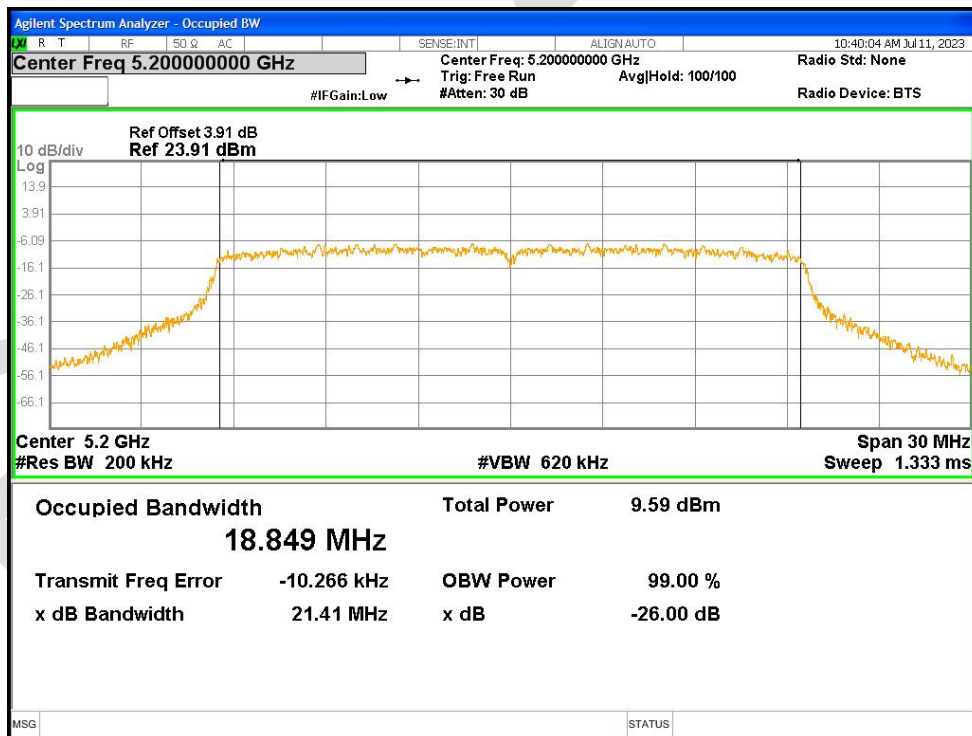

NVNT	ax80	5210	Ant1	76.949975
NVNT	ax80	5210	Ant2	76.99387598
NVNT	ax80	5290	Ant1	77.09939832
NVNT	ax80	5290	Ant2	77.163692
NVNT	ax80	5530	Ant1	77.12616062
NVNT	ax80	5530	Ant2	77.09618173
NVNT	ax80	5610	Ant1	77.03733713
NVNT	ax80	5610	Ant2	77.14943667
NVNT	ax80	5775	Ant1	77.32519594
NVNT	ax80	5775	Ant2	77.1641391

BlueAsia

OBW NVNT ax20 5180MHz Ant1

OBW NVNT ax20 5180MHz Ant2

OBW NVNT ax20 5200MHz Ant1

OBW NVNT ax20 5200MHz Ant2

OBW NVNT ax20 5240MHz Ant1

OBW NVNT ax20 5240MHz Ant2

OBW NVNT ax20 5260MHz Ant1

OBW NVNT ax20 5260MHz Ant2

OBW NVNT ax20 5280MHz Ant1

OBW NVNT ax20 5280MHz Ant2

OBW NVNT ax20 5320MHz Ant1

OBW NVNT ax20 5320MHz Ant2

OBW NVNT ax20 5500MHz Ant1

OBW NVNT ax20 5500MHz Ant2

OBW NVNT ax20 5600MHz Ant1