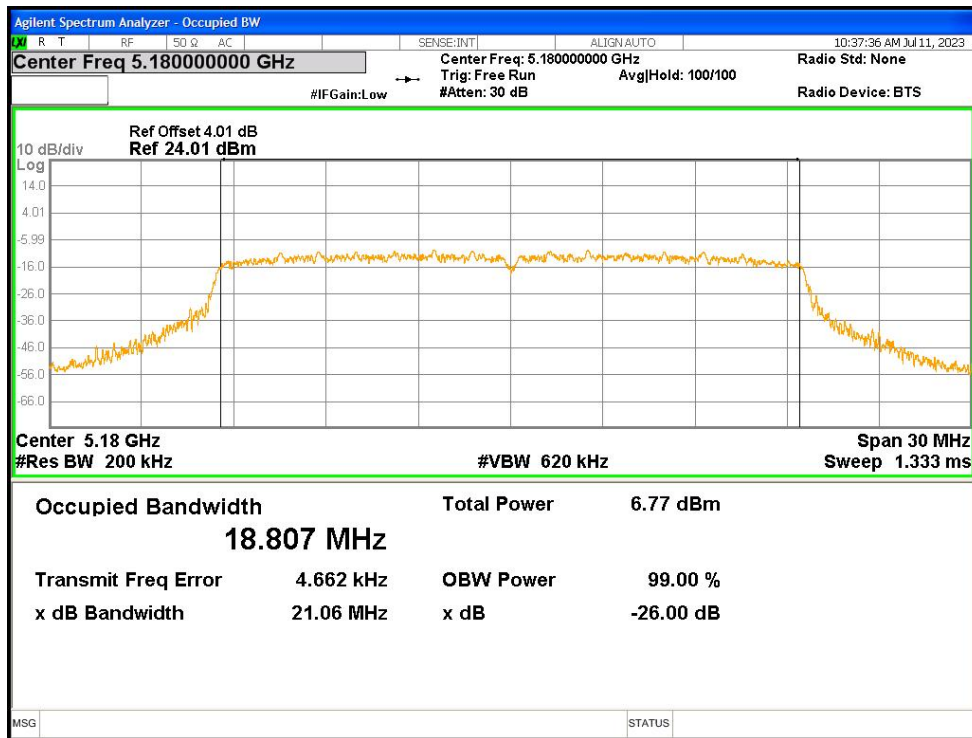

OBW NVNT ax20 5180MHz Ant1