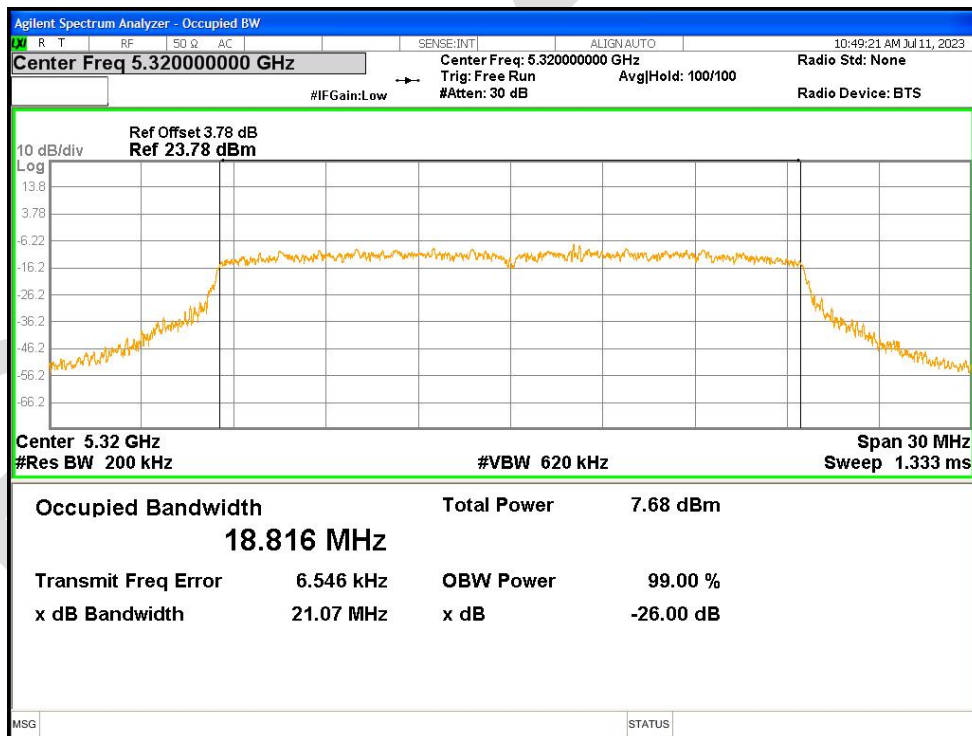

OBW NVNT ax20 5260MHz Ant2

OBW NVNT ax20 5280MHz Ant1

OBW NVNT ax20 5280MHz Ant2

OBW NVNT ax20 5320MHz Ant1

OBW NVNT ax20 5320MHz Ant2

OBW NVNT ax20 5500MHz Ant1

OBW NVNT ax20 5500MHz Ant2

OBW NVNT ax20 5600MHz Ant1