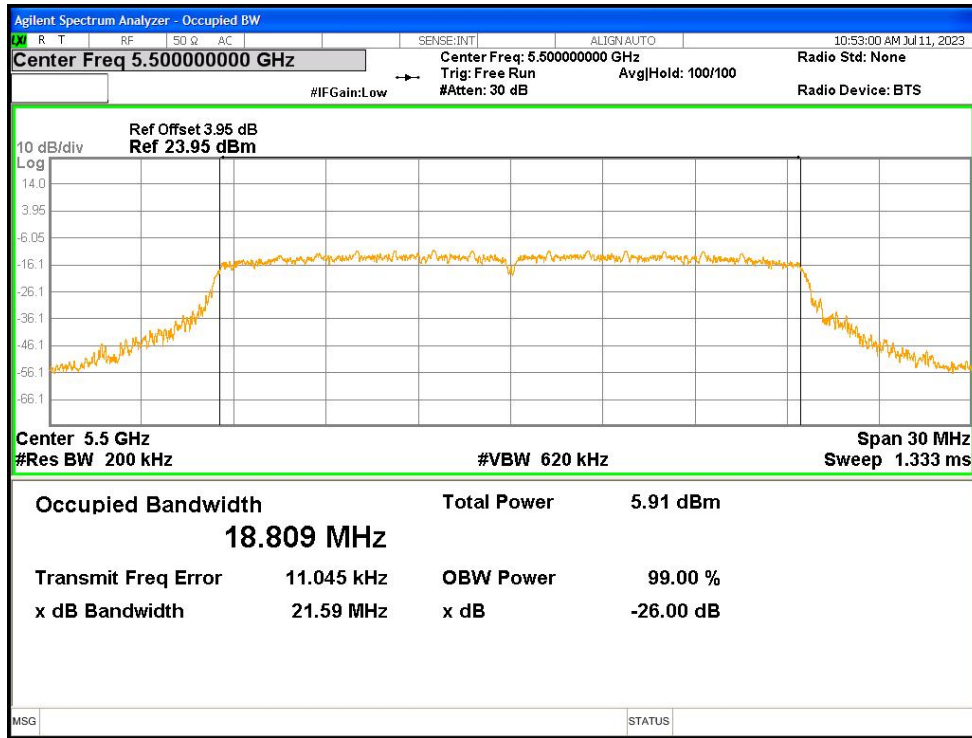

OBW NVNT ax20 5260MHz Ant2

OBW NVNT ax20 5280MHz Ant1

OBW NVNT ax20 5280MHz Ant2

OBW NVNT ax20 5320MHz Ant1

OBW NVNT ax20 5320MHz Ant2

OBW NVNT ax20 5500MHz Ant1

OBW NVNT ax20 5500MHz Ant2

OBW NVNT ax20 5600MHz Ant1