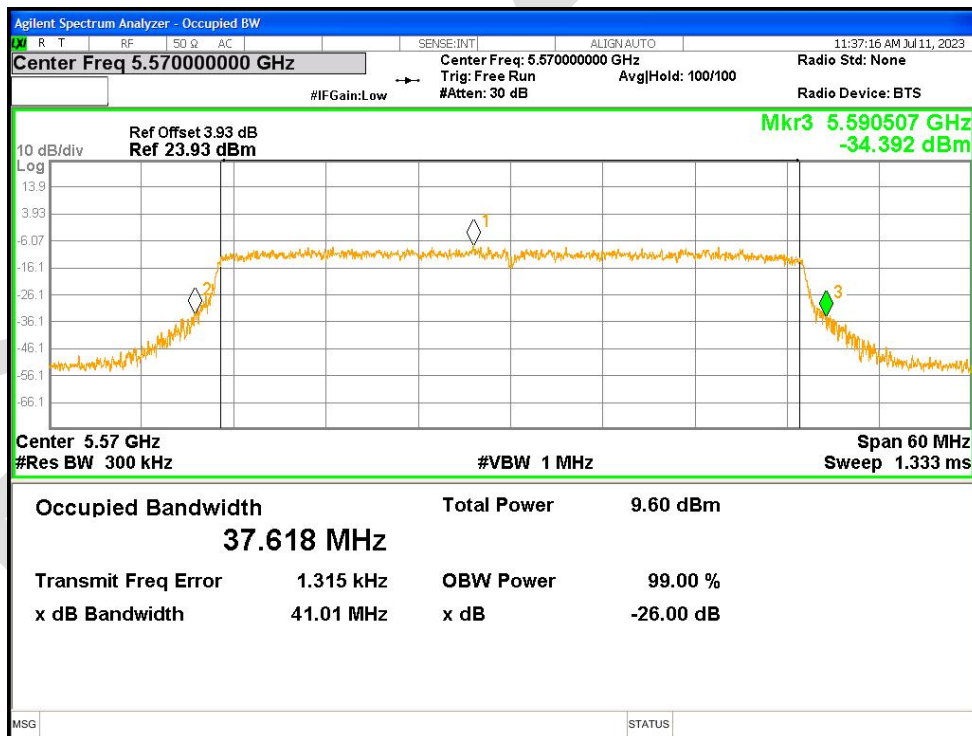

-26dB Bandwidth NVNT ax40 5570MHz Ant2