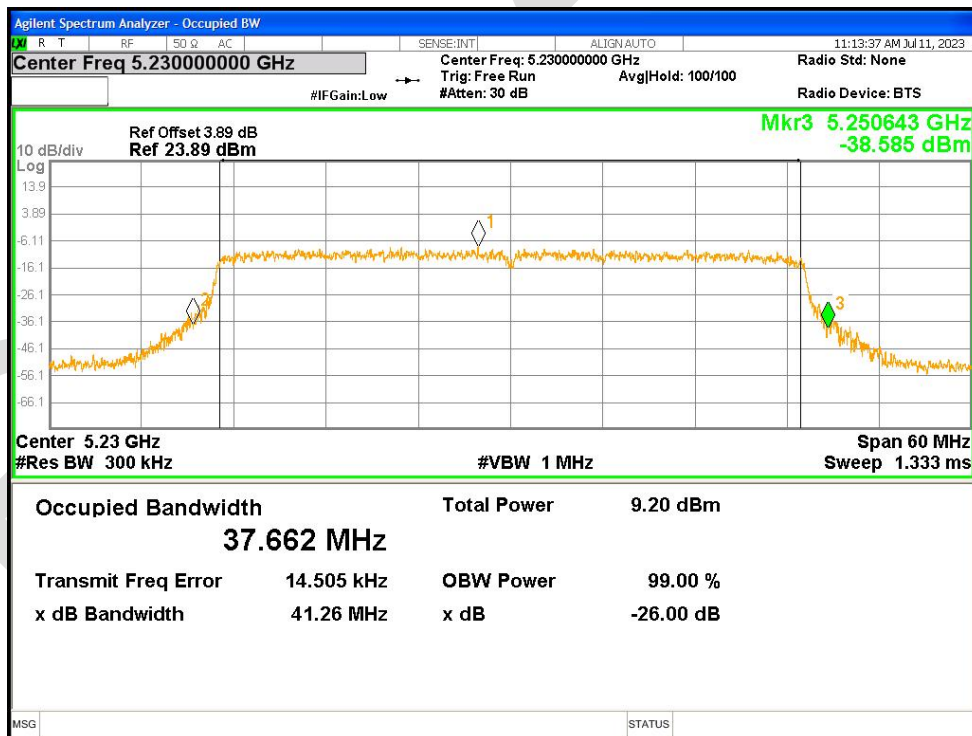

-26dB Bandwidth NVNT ax40 5190MHz Ant2

-26dB Bandwidth NVNT ax40 5230MHz Ant1

-26dB Bandwidth NVNT ax40 5230MHz Ant2

-26dB Bandwidth NVNT ax40 5270MHz Ant1

-26dB Bandwidth NVNT ax40 5270MHz Ant2

-26dB Bandwidth NVNT ax40 5310MHz Ant1