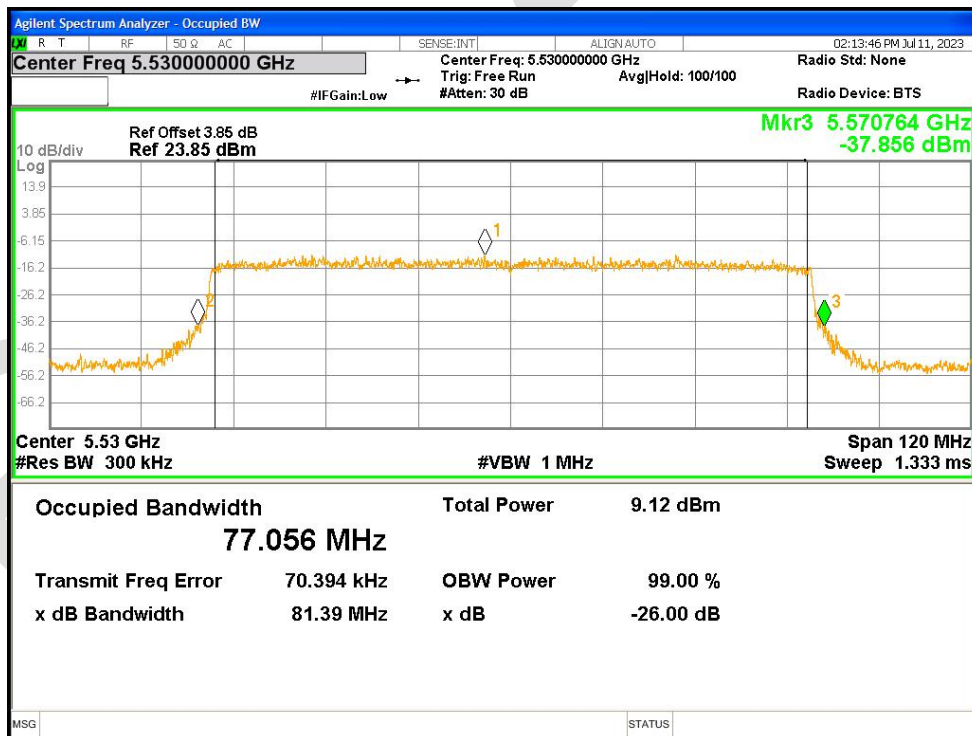

-26dB Bandwidth NVNT ax40 5670MHz Ant2

-26dB Bandwidth NVNT ax80 5210MHz Ant1

-26dB Bandwidth NVNT ax80 5210MHz Ant2

-26dB Bandwidth NVNT ax80 5290MHz Ant1

-26dB Bandwidth NVNT ax80 5290MHz Ant2

-26dB Bandwidth NVNT ax80 5530MHz Ant1

-26dB Bandwidth NVNT ax80 5530MHz Ant2

-26dB Bandwidth NVNT ax80 5610MHz Ant1

-26dB Bandwidth NVNT ax80 5610MHz Ant2

23.2.3 Occupied Channel Bandwidth

Condition	Mode	Frequency (MHz)	Antenna	99% OBW (MHz)
NVNT	ax20	5180	Ant1	18.80732212
NVNT	ax20	5180	Ant2	18.79371627
NVNT	ax20	5200	Ant1	18.7952644
NVNT	ax20	5200	Ant2	18.84903771
NVNT	ax20	5240	Ant1	18.79618436
NVNT	ax20	5240	Ant2	18.7802345
NVNT	ax20	5260	Ant1	18.80988794
NVNT	ax20	5260	Ant2	18.78282586
NVNT	ax20	5280	Ant1	18.81936453
NVNT	ax20	5280	Ant2	18.82319636
NVNT	ax20	5320	Ant1	18.82582881
NVNT	ax20	5320	Ant2	18.81649158
NVNT	ax20	5500	Ant1	18.80871875
NVNT	ax20	5500	Ant2	18.80823419
NVNT	ax20	5600	Ant1	18.80480703
NVNT	ax20	5600	Ant2	18.80400561
NVNT	ax20	5700	Ant1	18.78492043
NVNT	ax20	5700	Ant2	18.80440778
NVNT	ax20	5745	Ant1	18.8065561
NVNT	ax20	5745	Ant2	18.84519211
NVNT	ax20	5785	Ant1	18.82391024
NVNT	ax20	5785	Ant2	18.81516398
NVNT	ax20	5825	Ant1	18.7892465
NVNT	ax20	5825	Ant2	18.82488492
NVNT	ax40	5190	Ant1	37.67058393
NVNT	ax40	5190	Ant2	37.72587163
NVNT	ax40	5230	Ant1	37.60373797
NVNT	ax40	5230	Ant2	37.6969462
NVNT	ax40	5270	Ant1	37.65434847
NVNT	ax40	5270	Ant2	37.63201887
NVNT	ax40	5310	Ant1	37.687676
NVNT	ax40	5310	Ant2	37.64034943
NVNT	ax40	5510	Ant1	37.71495018
NVNT	ax40	5510	Ant2	37.69526774
NVNT	ax40	5570	Ant1	37.65841074
NVNT	ax40	5570	Ant2	37.67447981
NVNT	ax40	5670	Ant1	37.67640972
NVNT	ax40	5670	Ant2	37.67690735
NVNT	ax40	5755	Ant1	37.67199694
NVNT	ax40	5755	Ant2	37.73315918
NVNT	ax40	5795	Ant1	37.71318797
NVNT	ax40	5795	Ant2	37.64765636