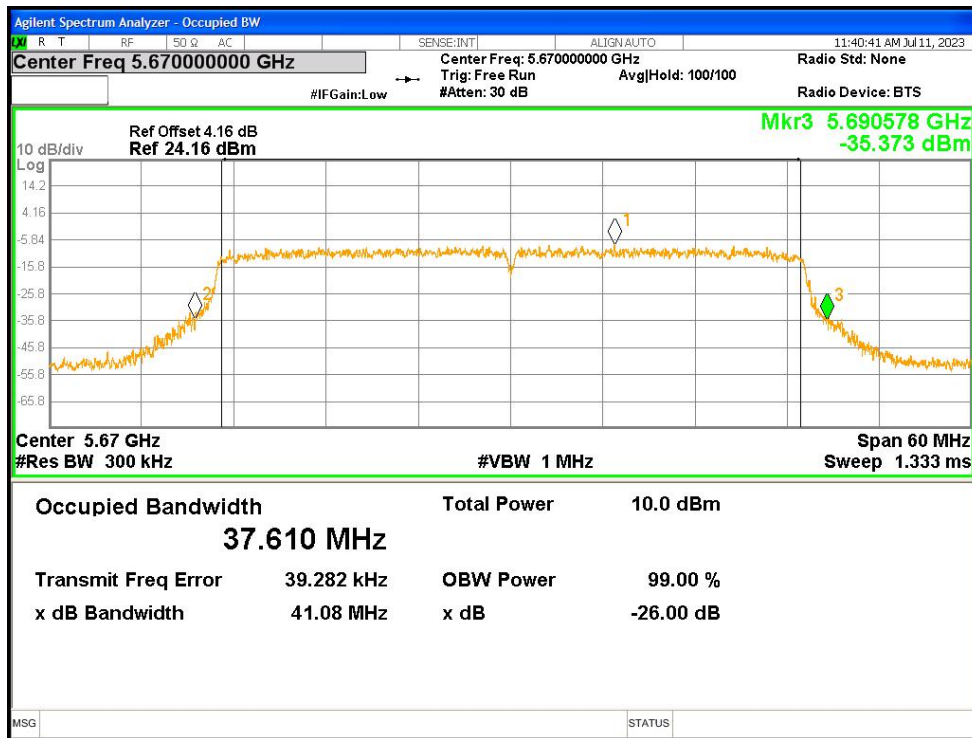

-26dB Bandwidth NVNT ax40 5670MHz Ant2

-26dB Bandwidth NVNT ax80 5210MHz Ant1

-26dB Bandwidth NVNT ax80 5210MHz Ant2

-26dB Bandwidth NVNT ax80 5290MHz Ant1

-26dB Bandwidth NVNT ax80 5290MHz Ant2

-26dB Bandwidth NVNT ax80 5530MHz Ant1