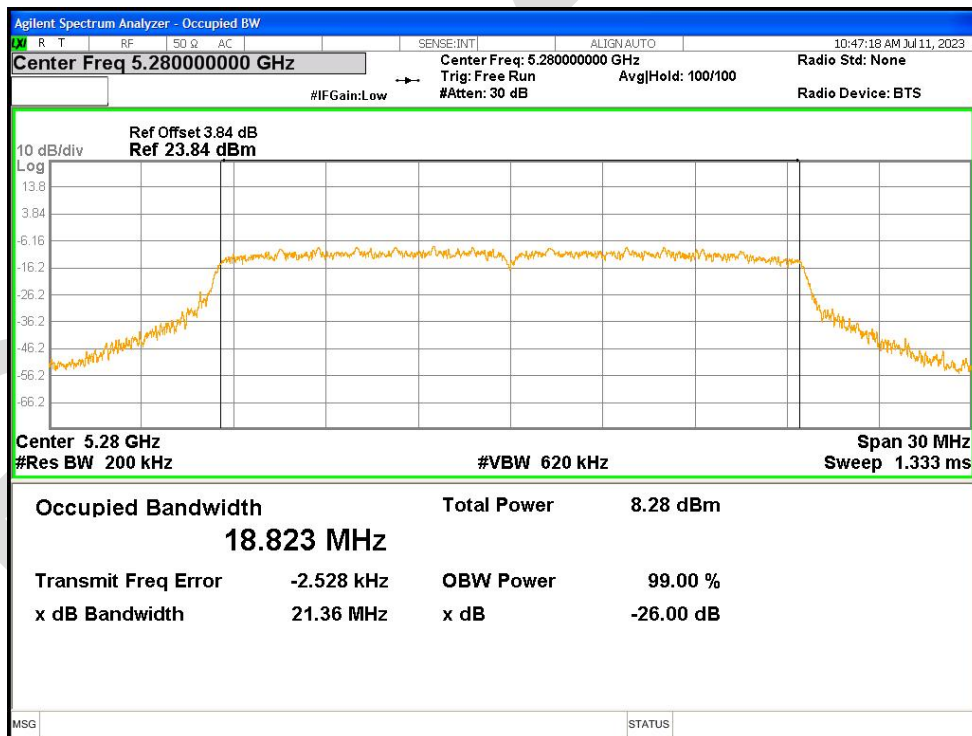

NVNT	ax80	5210	Ant1	76.949975
NVNT	ax80	5210	Ant2	76.99387598
NVNT	ax80	5290	Ant1	77.09939832
NVNT	ax80	5290	Ant2	77.163692
NVNT	ax80	5530	Ant1	77.12616062
NVNT	ax80	5530	Ant2	77.09618173
NVNT	ax80	5610	Ant1	77.03733713
NVNT	ax80	5610	Ant2	77.14943667
NVNT	ax80	5775	Ant1	77.32519594
NVNT	ax80	5775	Ant2	77.1641391

BlueAsia

OBW NVNT ax20 5180MHz Ant1

OBW NVNT ax20 5180MHz Ant2

OBW NVNT ax20 5200MHz Ant1

OBW NVNT ax20 5200MHz Ant2

OBW NVNT ax20 5240MHz Ant1

OBW NVNT ax20 5240MHz Ant2

OBW NVNT ax20 5260MHz Ant1

OBW NVNT ax20 5260MHz Ant2

OBW NVNT ax20 5280MHz Ant1

OBW NVNT ax20 5280MHz Ant2

OBW NVNT ax20 5320MHz Ant1

OBW NVNT ax20 5320MHz Ant2

OBW NVNT ax20 5500MHz Ant1

OBW NVNT ax20 5500MHz Ant2

OBW NVNT ax20 5600MHz Ant1