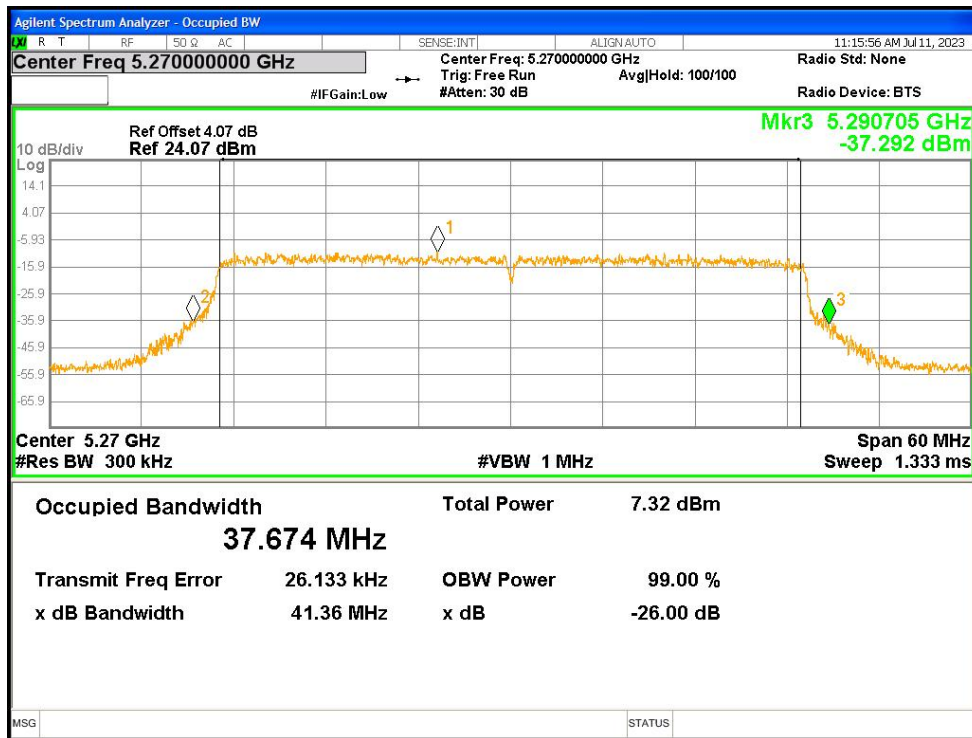

-26dB Bandwidth NVNT ax40 5190MHz Ant2

-26dB Bandwidth NVNT ax40 5230MHz Ant1

-26dB Bandwidth NVNT ax40 5230MHz Ant2

-26dB Bandwidth NVNT ax40 5270MHz Ant1

-26dB Bandwidth NVNT ax40 5270MHz Ant2

-26dB Bandwidth NVNT ax40 5310MHz Ant1