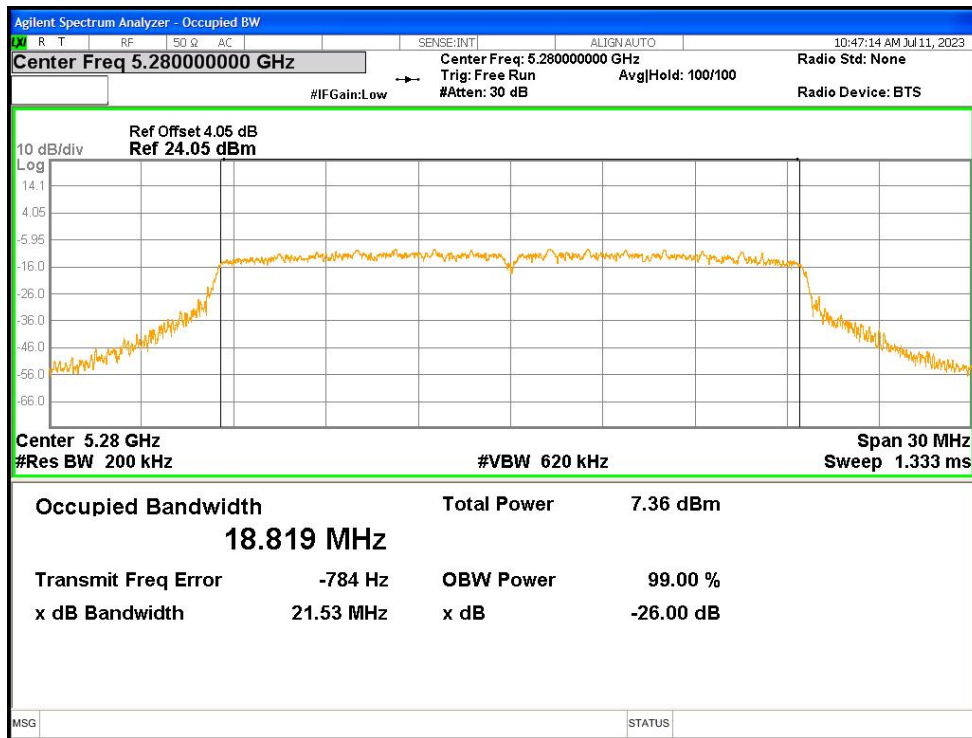

BlueAsia

OBW NVNT ax20 5180MHz Ant1

OBW NVNT ax20 5180MHz Ant2

OBW NVNT ax20 5200MHz Ant1

OBW NVNT ax20 5200MHz Ant2

OBW NVNT ax20 5240MHz Ant1

OBW NVNT ax20 5240MHz Ant2

OBW NVNT ax20 5260MHz Ant1

OBW NVNT ax20 5260MHz Ant2

OBW NVNT ax20 5280MHz Ant1

OBW NVNT ax20 5280MHz Ant2

OBW NVNT ax20 5320MHz Ant1

OBW NVNT ax20 5320MHz Ant2

OBW NVNT ax20 5500MHz Ant1

OBW NVNT ax20 5500MHz Ant2

OBW NVNT ax20 5600MHz Ant1