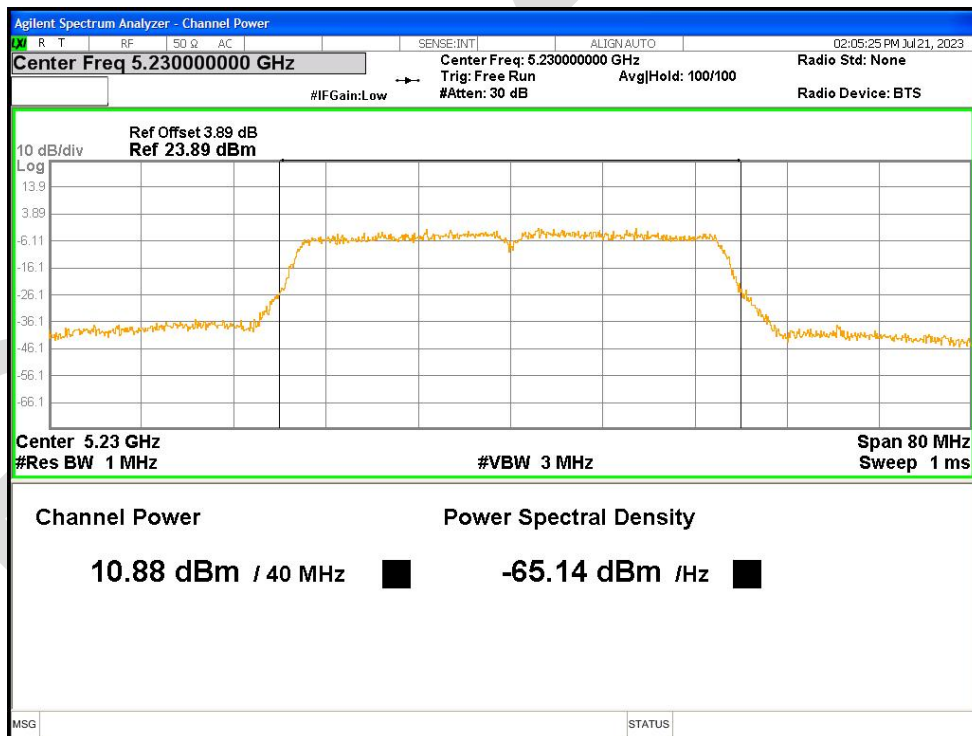

Power NVNT ax20 5700MHz Ant1

Power NVNT ax20 5700MHz Ant2

Power NVNT ax20 5745MHz Ant1

Power NVNT ax20 5745MHz Ant2

Power NVNT ax20 5785MHz Ant1

Power NVNT ax20 5785MHz Ant2

Power NVNT ax20 5825MHz Ant1

Power NVNT ax20 5825MHz Ant2

Power NVNT ax40 5190MHz Ant1

Power NVNT ax40 5190MHz Ant2

Power NVNT ax40 5230MHz Ant1

Power NVNT ax40 5230MHz Ant2

Power NVNT ax40 5270MHz Ant1

Power NVNT ax40 5270MHz Ant2

Power NVNT ax40 5310MHz Ant1

Power NVNT ax40 5310MHz Ant2