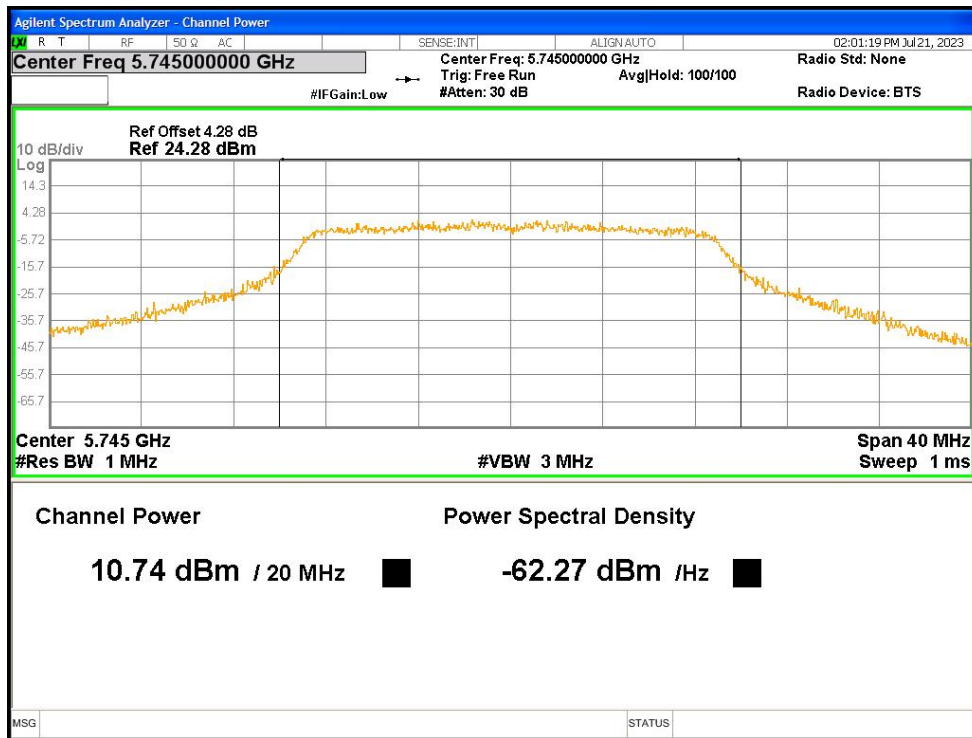

Power NVNT ax20 5280MHz Ant1

Power NVNT ax20 5280MHz Ant2

Power NVNT ax20 5320MHz Ant1

Power NVNT ax20 5320MHz Ant2

Power NVNT ax20 5500MHz Ant1

Power NVNT ax20 5500MHz Ant2

Power NVNT ax20 5600MHz Ant1

Power NVNT ax20 5600MHz Ant2

Power NVNT ax20 5700MHz Ant1

Power NVNT ax20 5700MHz Ant2

Power NVNT ax20 5745MHz Ant1

Power NVNT ax20 5745MHz Ant2

Power NVNT ax20 5785MHz Ant1

Power NVNT ax20 5785MHz Ant2

Power NVNT ax20 5825MHz Ant1

Power NVNT ax20 5825MHz Ant2