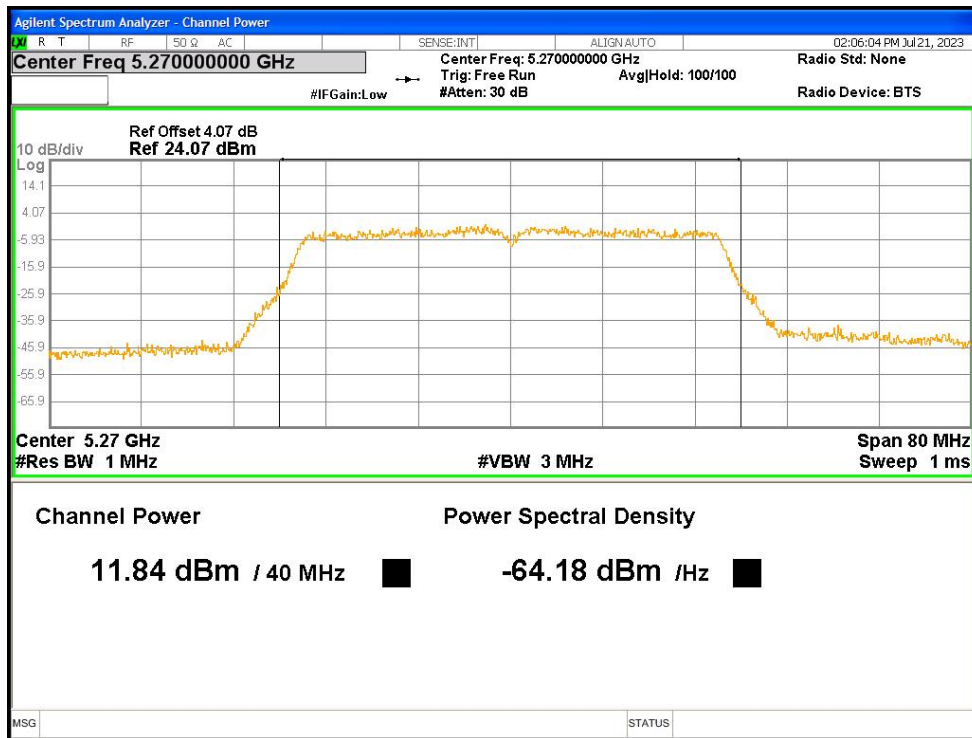

Power NVNT ax20 5700MHz Ant1

Power NVNT ax20 5700MHz Ant2

Power NVNT ax20 5745MHz Ant1

Power NVNT ax20 5745MHz Ant2

Power NVNT ax20 5785MHz Ant1

Power NVNT ax20 5785MHz Ant2

Power NVNT ax20 5825MHz Ant1

Power NVNT ax20 5825MHz Ant2

Power NVNT ax40 5190MHz Ant1

Power NVNT ax40 5190MHz Ant2

Power NVNT ax40 5230MHz Ant1

Power NVNT ax40 5230MHz Ant2

Power NVNT ax40 5270MHz Ant1

Power NVNT ax40 5270MHz Ant2

Power NVNT ax40 5310MHz Ant1

Power NVNT ax40 5310MHz Ant2