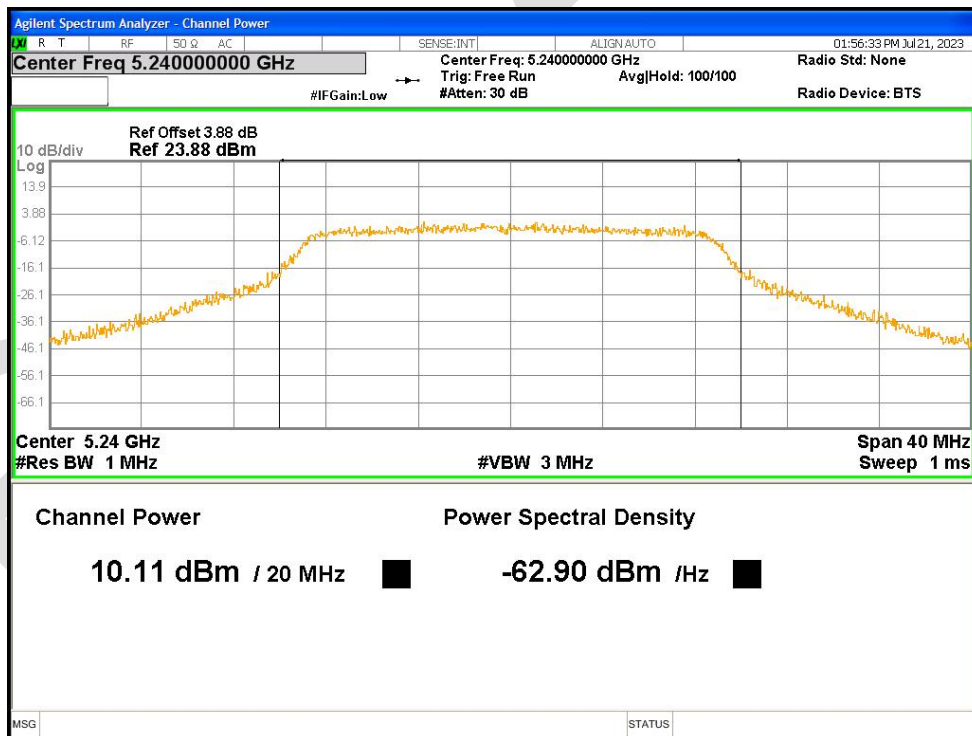

Power NVNT ax20 5180MHz Ant1

Power NVNT ax20 5180MHz Ant2

Power NVNT ax20 5200MHz Ant1

Power NVNT ax20 5200MHz Ant2

Power NVNT ax20 5240MHz Ant1

Power NVNT ax20 5240MHz Ant2

Power NVNT ax20 5260MHz Ant1

Power NVNT ax20 5260MHz Ant2

Power NVNT ax20 5280MHz Ant1

Power NVNT ax20 5280MHz Ant2

Power NVNT ax20 5320MHz Ant1

Power NVNT ax20 5320MHz Ant2

Power NVNT ax20 5500MHz Ant1

Power NVNT ax20 5500MHz Ant2

Power NVNT ax20 5600MHz Ant1

Power NVNT ax20 5600MHz Ant2