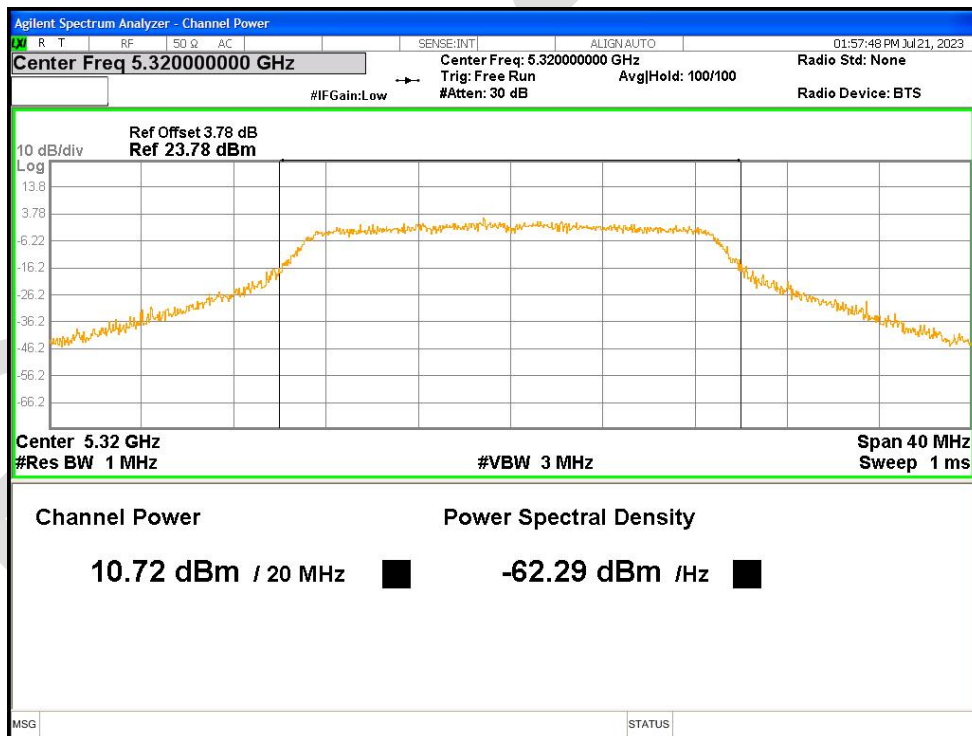

Power NVNT ax20 5280MHz Ant1

Power NVNT ax20 5280MHz Ant2

Power NVNT ax20 5320MHz Ant1

Power NVNT ax20 5320MHz Ant2

Power NVNT ax20 5500MHz Ant1

Power NVNT ax20 5500MHz Ant2

Power NVNT ax20 5600MHz Ant1

Power NVNT ax20 5600MHz Ant2

Power NVNT ax20 5700MHz Ant1

Power NVNT ax20 5700MHz Ant2

Power NVNT ax20 5745MHz Ant1

Power NVNT ax20 5745MHz Ant2

Power NVNT ax20 5785MHz Ant1

Power NVNT ax20 5785MHz Ant2

Power NVNT ax20 5825MHz Ant1

Power NVNT ax20 5825MHz Ant2