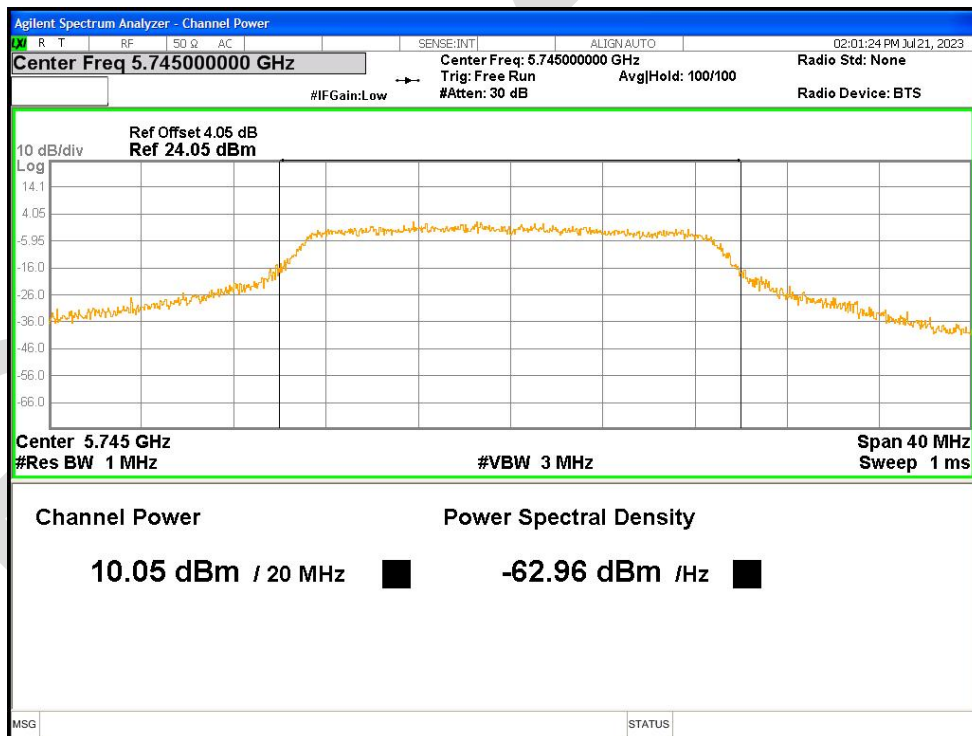

Power NVNT ax20 5700MHz Ant1

Power NVNT ax20 5700MHz Ant2

Power NVNT ax20 5745MHz Ant1

Power NVNT ax20 5745MHz Ant2

Power NVNT ax20 5785MHz Ant1

Power NVNT ax20 5785MHz Ant2

Power NVNT ax20 5825MHz Ant1

Power NVNT ax20 5825MHz Ant2

Power NVNT ax40 5190MHz Ant1

Power NVNT ax40 5190MHz Ant2

Power NVNT ax40 5230MHz Ant1

Power NVNT ax40 5230MHz Ant2

Power NVNT ax40 5270MHz Ant1

Power NVNT ax40 5270MHz Ant2

Power NVNT ax40 5310MHz Ant1

Power NVNT ax40 5310MHz Ant2