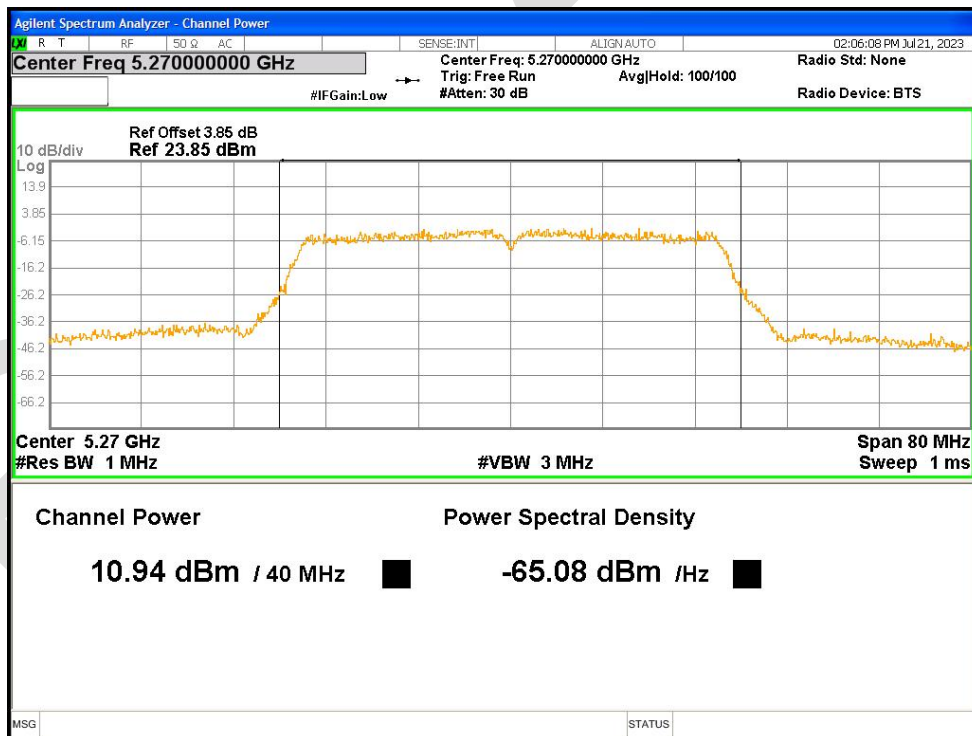

Power NVNT ax20 5700MHz Ant1

Power NVNT ax20 5700MHz Ant2

Power NVNT ax20 5745MHz Ant1

Power NVNT ax20 5745MHz Ant2

Power NVNT ax20 5785MHz Ant1

Power NVNT ax20 5785MHz Ant2

Power NVNT ax20 5825MHz Ant1

Power NVNT ax20 5825MHz Ant2

Power NVNT ax40 5190MHz Ant1

Power NVNT ax40 5190MHz Ant2

Power NVNT ax40 5230MHz Ant1

Power NVNT ax40 5230MHz Ant2

Power NVNT ax40 5270MHz Ant1

Power NVNT ax40 5270MHz Ant2

Power NVNT ax40 5310MHz Ant1

Power NVNT ax40 5310MHz Ant2