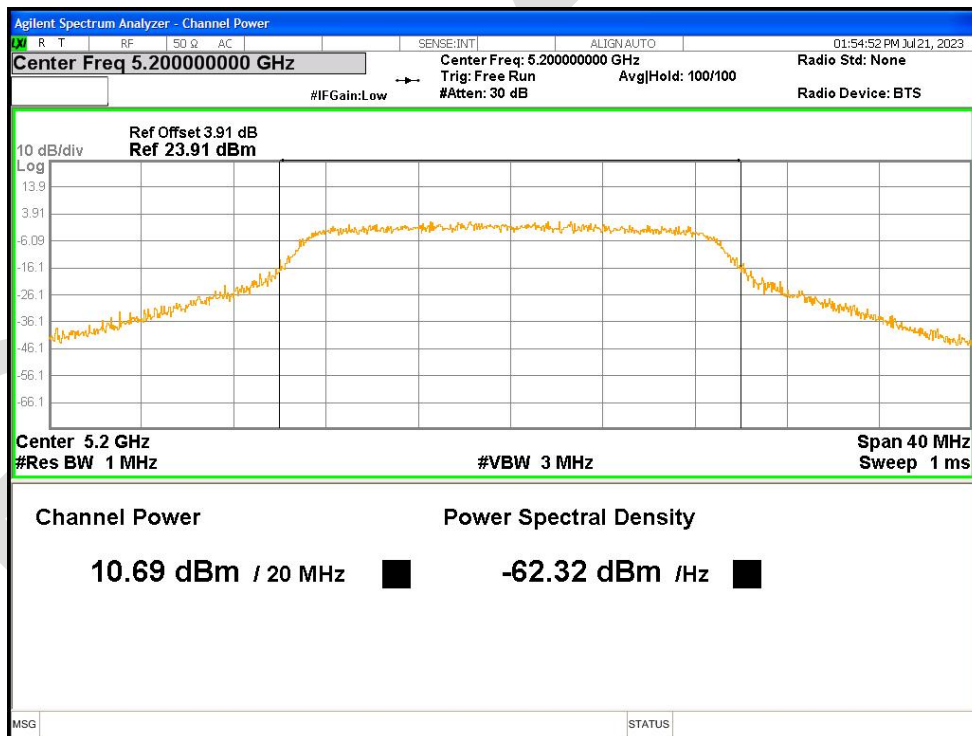

Power NVNT ax20 5180MHz Ant1

Power NVNT ax20 5180MHz Ant2

Power NVNT ax20 5200MHz Ant1

Power NVNT ax20 5200MHz Ant2

Power NVNT ax20 5240MHz Ant1

Power NVNT ax20 5240MHz Ant2

Power NVNT ax20 5260MHz Ant1

Power NVNT ax20 5260MHz Ant2

Power NVNT ax20 5280MHz Ant1

Power NVNT ax20 5280MHz Ant2

Power NVNT ax20 5320MHz Ant1

Power NVNT ax20 5320MHz Ant2

Power NVNT ax20 5500MHz Ant1

Power NVNT ax20 5500MHz Ant2

Power NVNT ax20 5600MHz Ant1

Power NVNT ax20 5600MHz Ant2