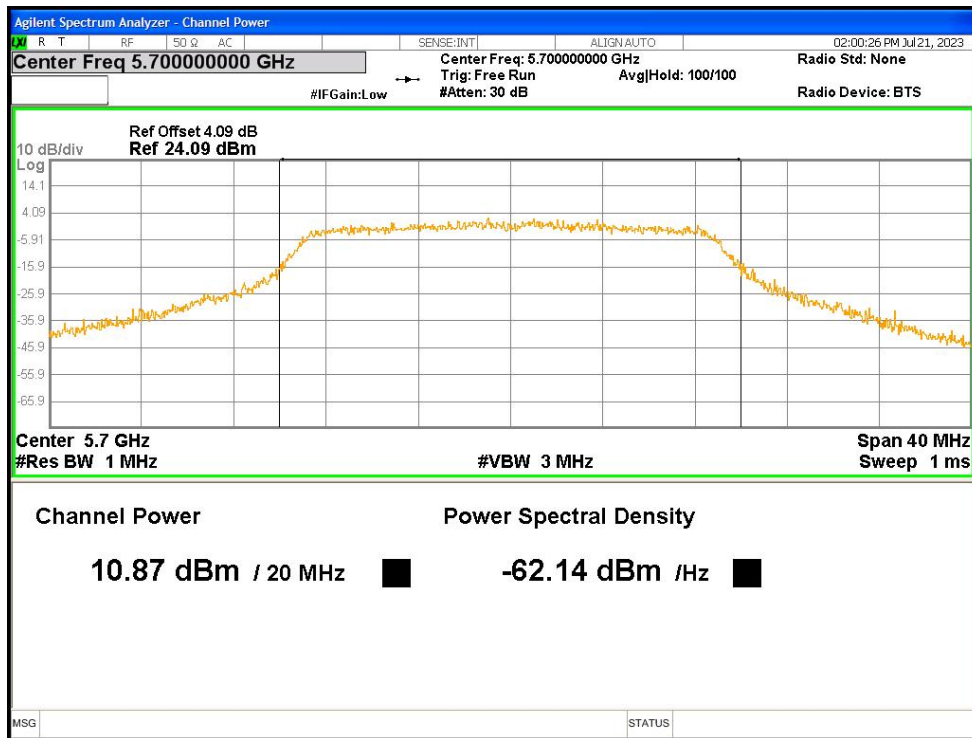

Power NVNT ax20 5280MHz Ant1

Power NVNT ax20 5280MHz Ant2

Power NVNT ax20 5320MHz Ant1

Power NVNT ax20 5320MHz Ant2

Power NVNT ax20 5500MHz Ant1

Power NVNT ax20 5500MHz Ant2

Power NVNT ax20 5600MHz Ant1

Power NVNT ax20 5600MHz Ant2

Power NVNT ax20 5700MHz Ant1

Power NVNT ax20 5700MHz Ant2

Power NVNT ax20 5745MHz Ant1

Power NVNT ax20 5745MHz Ant2

Power NVNT ax20 5785MHz Ant1

Power NVNT ax20 5785MHz Ant2

Power NVNT ax20 5825MHz Ant1

Power NVNT ax20 5825MHz Ant2