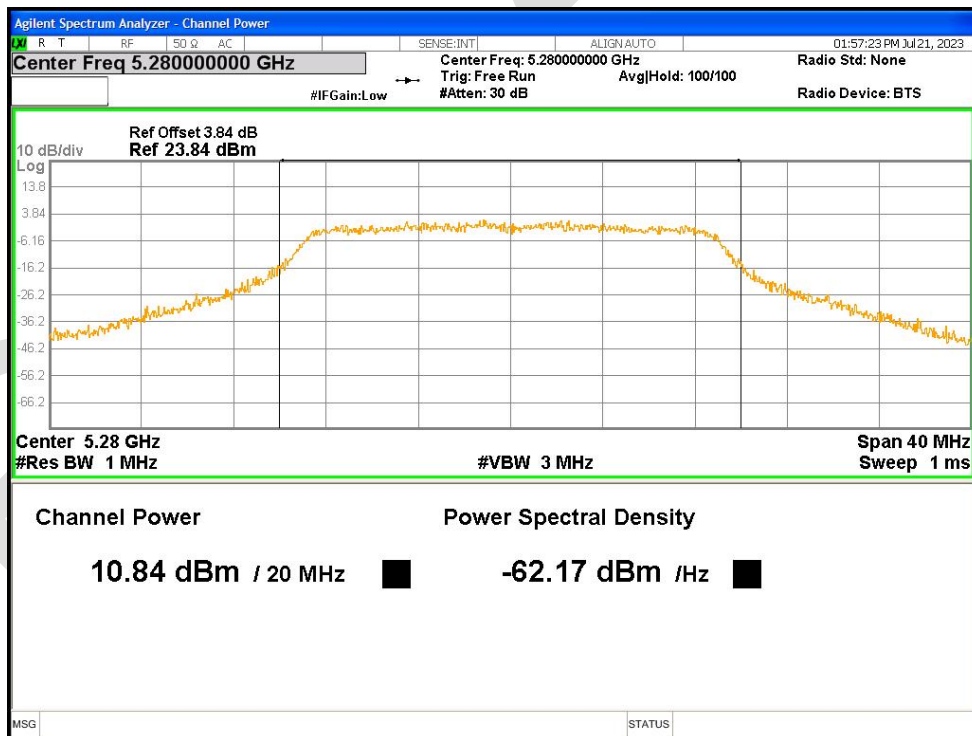

Power NVNT ax20 5180MHz Ant1

Power NVNT ax20 5180MHz Ant2

Power NVNT ax20 5200MHz Ant1

Power NVNT ax20 5200MHz Ant2

Power NVNT ax20 5240MHz Ant1

Power NVNT ax20 5240MHz Ant2

Power NVNT ax20 5260MHz Ant1

Power NVNT ax20 5260MHz Ant2

Power NVNT ax20 5280MHz Ant1

Power NVNT ax20 5280MHz Ant2

Power NVNT ax20 5320MHz Ant1

Power NVNT ax20 5320MHz Ant2

Power NVNT ax20 5500MHz Ant1

Power NVNT ax20 5500MHz Ant2

Power NVNT ax20 5600MHz Ant1

Power NVNT ax20 5600MHz Ant2