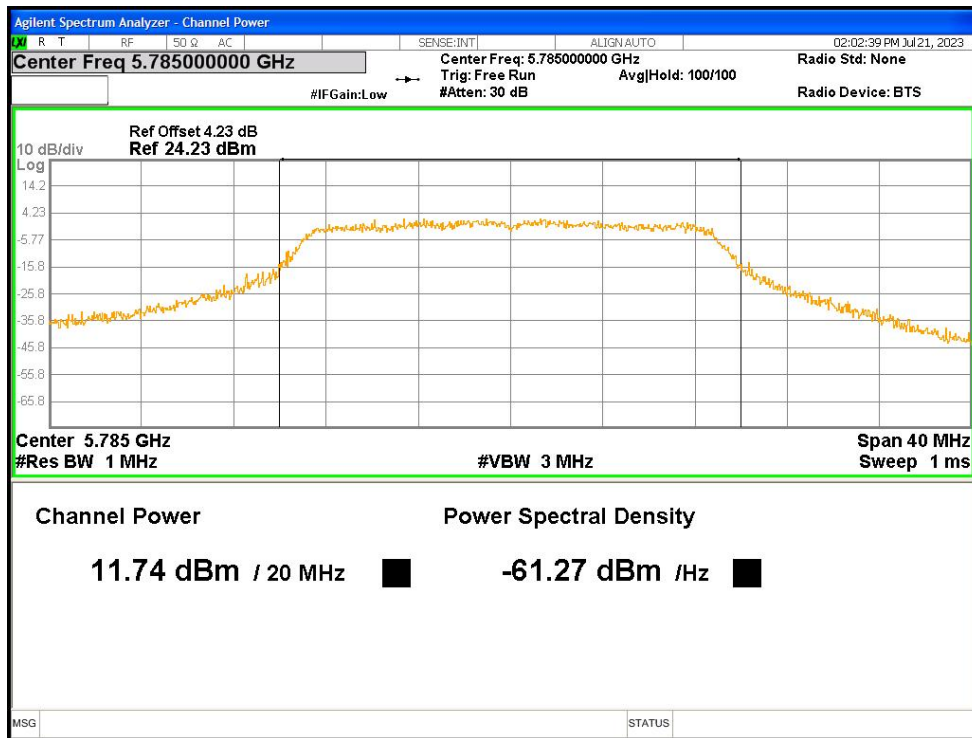

Power NVNT ax20 5700MHz Ant1

Power NVNT ax20 5700MHz Ant2

Power NVNT ax20 5745MHz Ant1

Power NVNT ax20 5745MHz Ant2

Power NVNT ax20 5785MHz Ant1

Power NVNT ax20 5785MHz Ant2

Power NVNT ax20 5825MHz Ant1

Power NVNT ax20 5825MHz Ant2

Power NVNT ax40 5190MHz Ant1

Power NVNT ax40 5190MHz Ant2

Power NVNT ax40 5230MHz Ant1

Power NVNT ax40 5230MHz Ant2

Power NVNT ax40 5270MHz Ant1

Power NVNT ax40 5270MHz Ant2

Power NVNT ax40 5310MHz Ant1

Power NVNT ax40 5310MHz Ant2