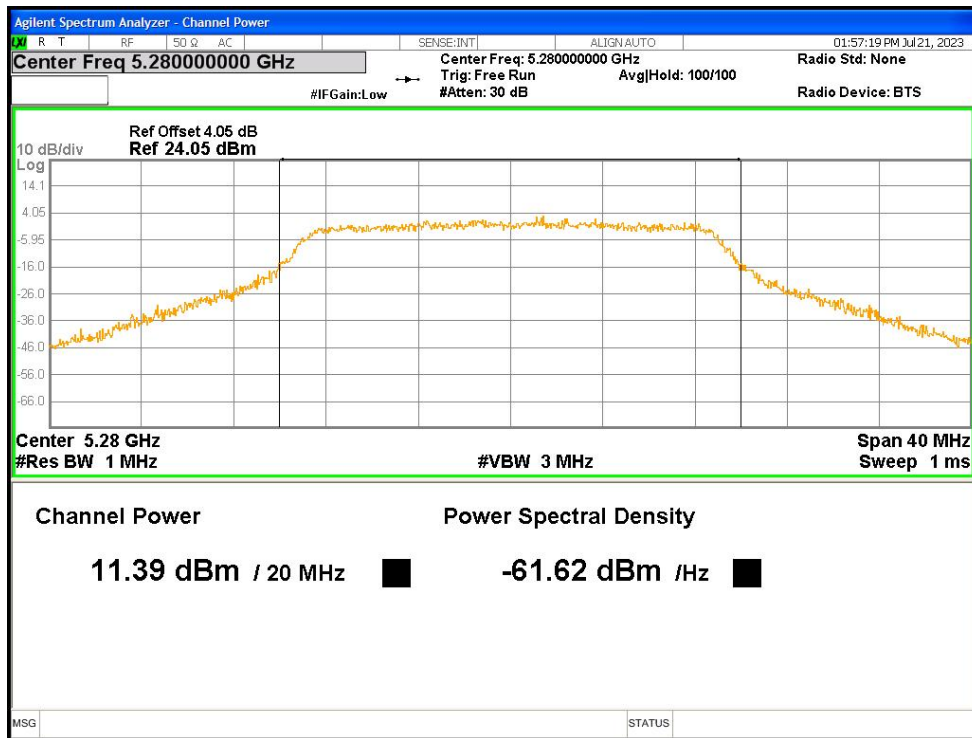

Power NVNT ax20 5180MHz Ant1

Power NVNT ax20 5180MHz Ant2

Power NVNT ax20 5200MHz Ant1

Power NVNT ax20 5200MHz Ant2

Power NVNT ax20 5240MHz Ant1

Power NVNT ax20 5240MHz Ant2

Power NVNT ax20 5260MHz Ant1

Power NVNT ax20 5260MHz Ant2

Power NVNT ax20 5280MHz Ant1

Power NVNT ax20 5280MHz Ant2

Power NVNT ax20 5320MHz Ant1

Power NVNT ax20 5320MHz Ant2

Power NVNT ax20 5500MHz Ant1

Power NVNT ax20 5500MHz Ant2

Power NVNT ax20 5600MHz Ant1

Power NVNT ax20 5600MHz Ant2