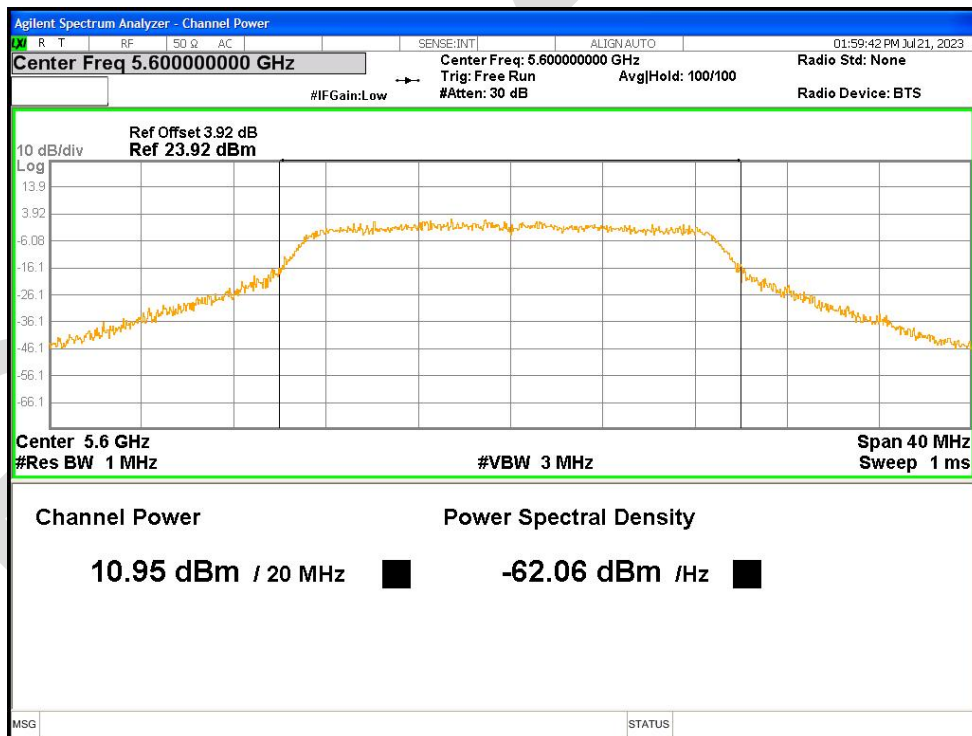

Power NVNT ax20 5280MHz Ant1

Power NVNT ax20 5280MHz Ant2

Power NVNT ax20 5320MHz Ant1

Power NVNT ax20 5320MHz Ant2

Power NVNT ax20 5500MHz Ant1

Power NVNT ax20 5500MHz Ant2

Power NVNT ax20 5600MHz Ant1

Power NVNT ax20 5600MHz Ant2

Power NVNT ax20 5700MHz Ant1

Power NVNT ax20 5700MHz Ant2

Power NVNT ax20 5745MHz Ant1

Power NVNT ax20 5745MHz Ant2

Power NVNT ax20 5785MHz Ant1

Power NVNT ax20 5785MHz Ant2

Power NVNT ax20 5825MHz Ant1

Power NVNT ax20 5825MHz Ant2