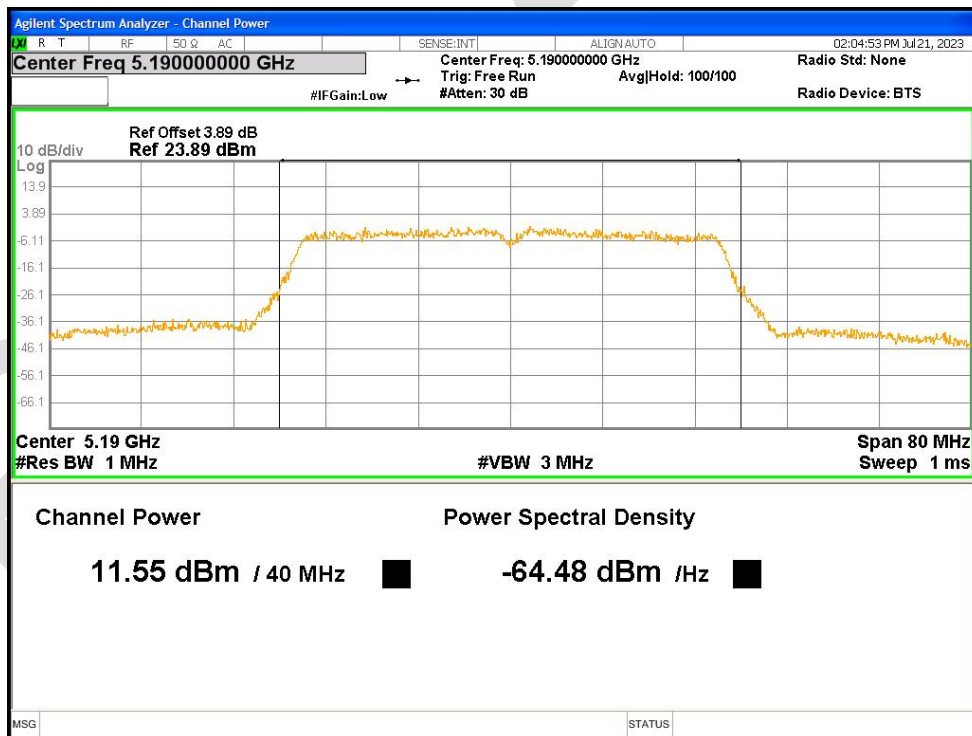

Power NVNT ax20 5700MHz Ant1

Power NVNT ax20 5700MHz Ant2

Power NVNT ax20 5745MHz Ant1

Power NVNT ax20 5745MHz Ant2

Power NVNT ax20 5785MHz Ant1

Power NVNT ax20 5785MHz Ant2

Power NVNT ax20 5825MHz Ant1

Power NVNT ax20 5825MHz Ant2

Power NVNT ax40 5190MHz Ant1

Power NVNT ax40 5190MHz Ant2

Power NVNT ax40 5230MHz Ant1

Power NVNT ax40 5230MHz Ant2

Power NVNT ax40 5270MHz Ant1

Power NVNT ax40 5270MHz Ant2

Power NVNT ax40 5310MHz Ant1

Power NVNT ax40 5310MHz Ant2