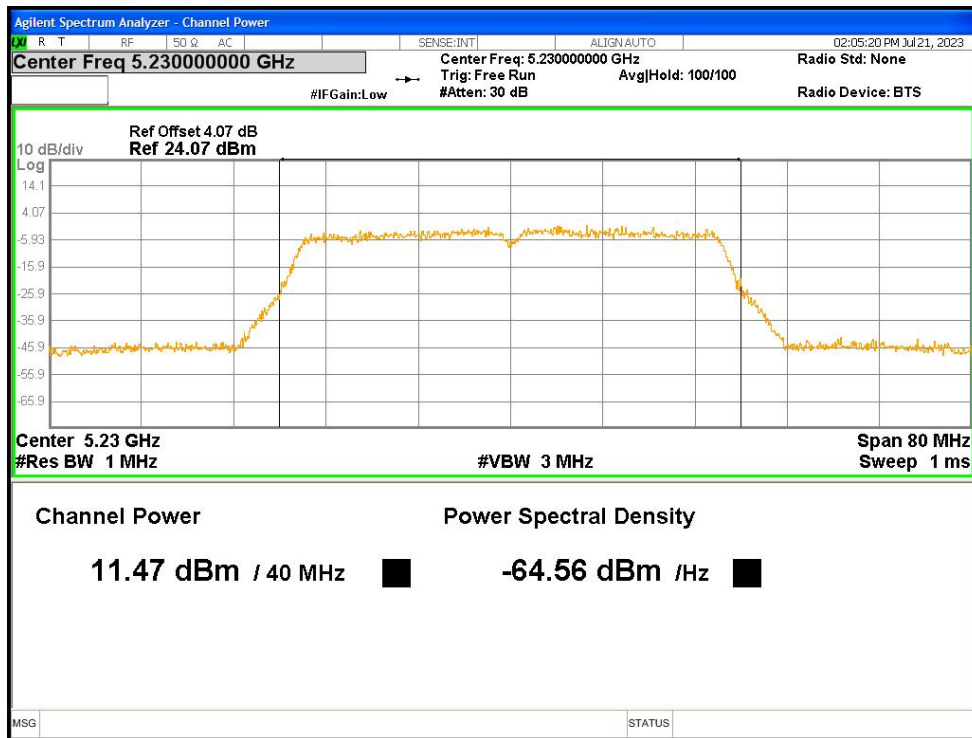

Power NVNT ax40 5190MHz Ant1

Power NVNT ax40 5190MHz Ant2

Power NVNT ax40 5230MHz Ant1

Power NVNT ax40 5230MHz Ant2

Power NVNT ax40 5270MHz Ant1

Power NVNT ax40 5270MHz Ant2

Power NVNT ax40 5310MHz Ant1

Power NVNT ax40 5310MHz Ant2