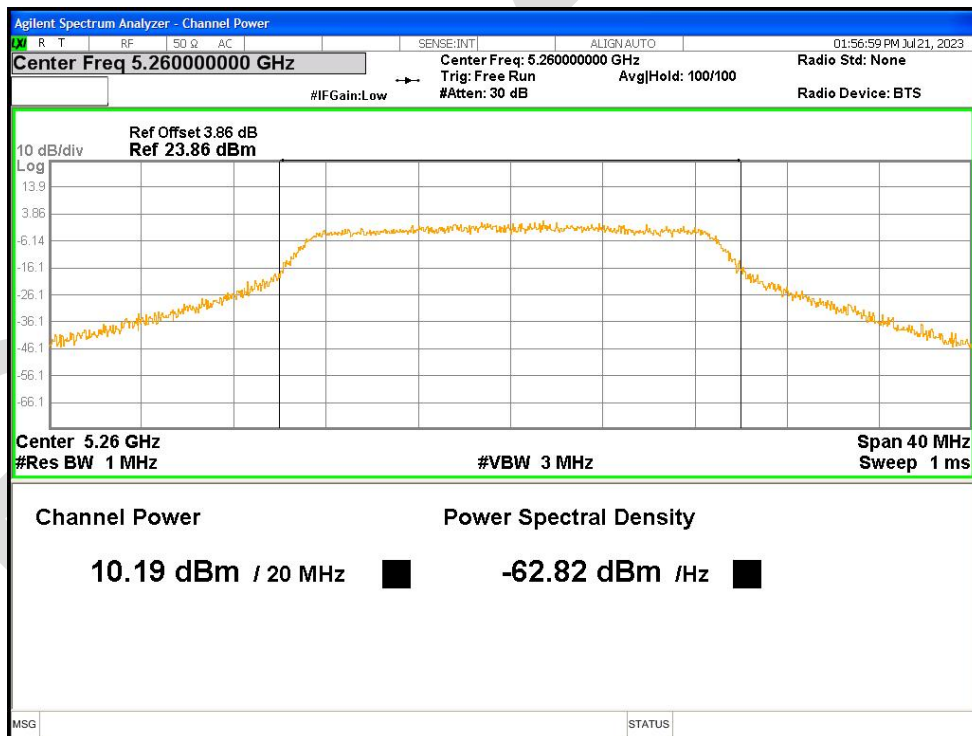

Power NVNT ax20 5180MHz Ant1

Power NVNT ax20 5180MHz Ant2

Power NVNT ax20 5200MHz Ant1

Power NVNT ax20 5200MHz Ant2

Power NVNT ax20 5240MHz Ant1

Power NVNT ax20 5240MHz Ant2

Power NVNT ax20 5260MHz Ant1

Power NVNT ax20 5260MHz Ant2

Power NVNT ax20 5280MHz Ant1

Power NVNT ax20 5280MHz Ant2

Power NVNT ax20 5320MHz Ant1

Power NVNT ax20 5320MHz Ant2

Power NVNT ax20 5500MHz Ant1

Power NVNT ax20 5500MHz Ant2

Power NVNT ax20 5600MHz Ant1

Power NVNT ax20 5600MHz Ant2