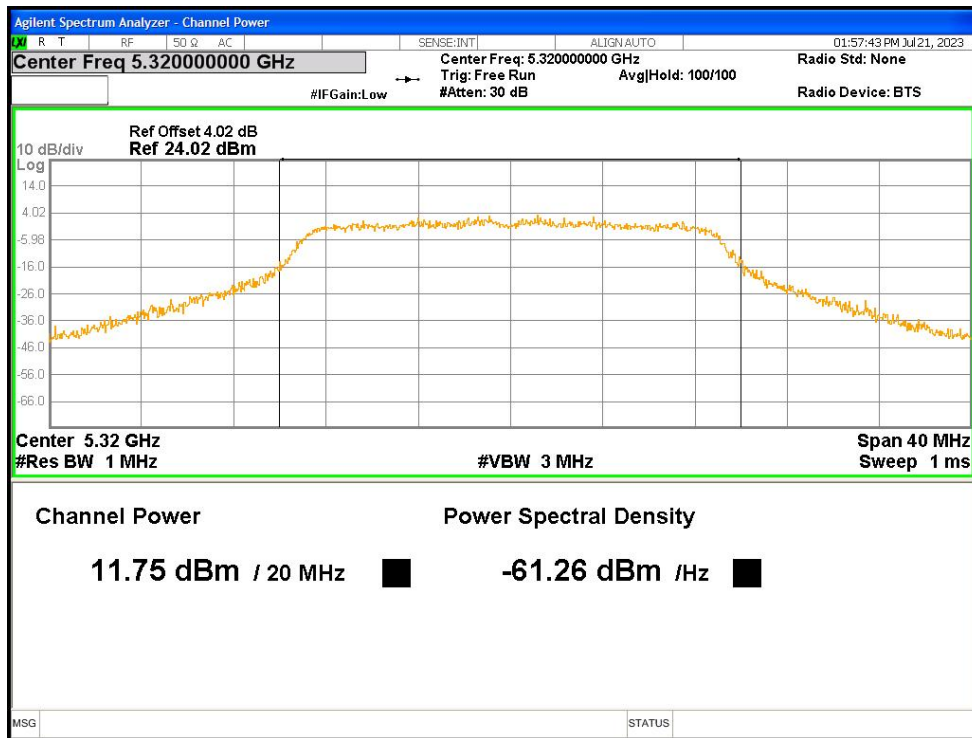

Power NVNT ax20 5280MHz Ant1

Power NVNT ax20 5280MHz Ant2

Power NVNT ax20 5320MHz Ant1

Power NVNT ax20 5320MHz Ant2

Power NVNT ax20 5500MHz Ant1

Power NVNT ax20 5500MHz Ant2

Power NVNT ax20 5600MHz Ant1

Power NVNT ax20 5600MHz Ant2

Power NVNT ax20 5700MHz Ant1

Power NVNT ax20 5700MHz Ant2

Power NVNT ax20 5745MHz Ant1

Power NVNT ax20 5745MHz Ant2

Power NVNT ax20 5785MHz Ant1

Power NVNT ax20 5785MHz Ant2

Power NVNT ax20 5825MHz Ant1

Power NVNT ax20 5825MHz Ant2