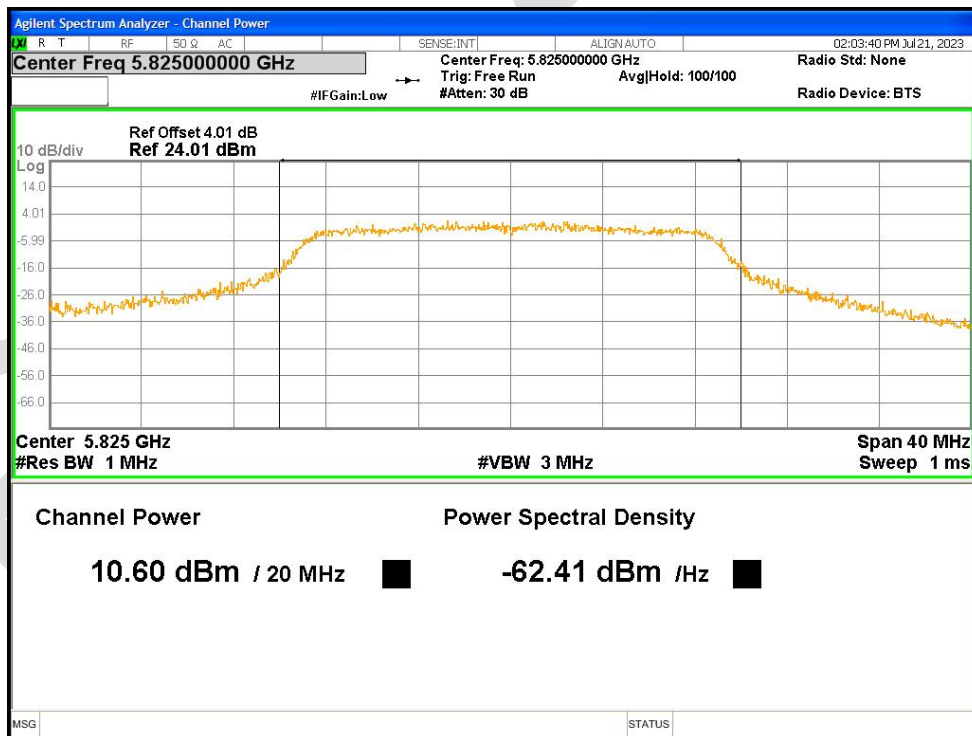

Power NVNT ax20 5700MHz Ant1

Power NVNT ax20 5700MHz Ant2

Power NVNT ax20 5745MHz Ant1

Power NVNT ax20 5745MHz Ant2

Power NVNT ax20 5785MHz Ant1

Power NVNT ax20 5785MHz Ant2

Power NVNT ax20 5825MHz Ant1

Power NVNT ax20 5825MHz Ant2

Power NVNT ax40 5190MHz Ant1

Power NVNT ax40 5190MHz Ant2

Power NVNT ax40 5230MHz Ant1

Power NVNT ax40 5230MHz Ant2

Power NVNT ax40 5270MHz Ant1

Power NVNT ax40 5270MHz Ant2

Power NVNT ax40 5310MHz Ant1

Power NVNT ax40 5310MHz Ant2