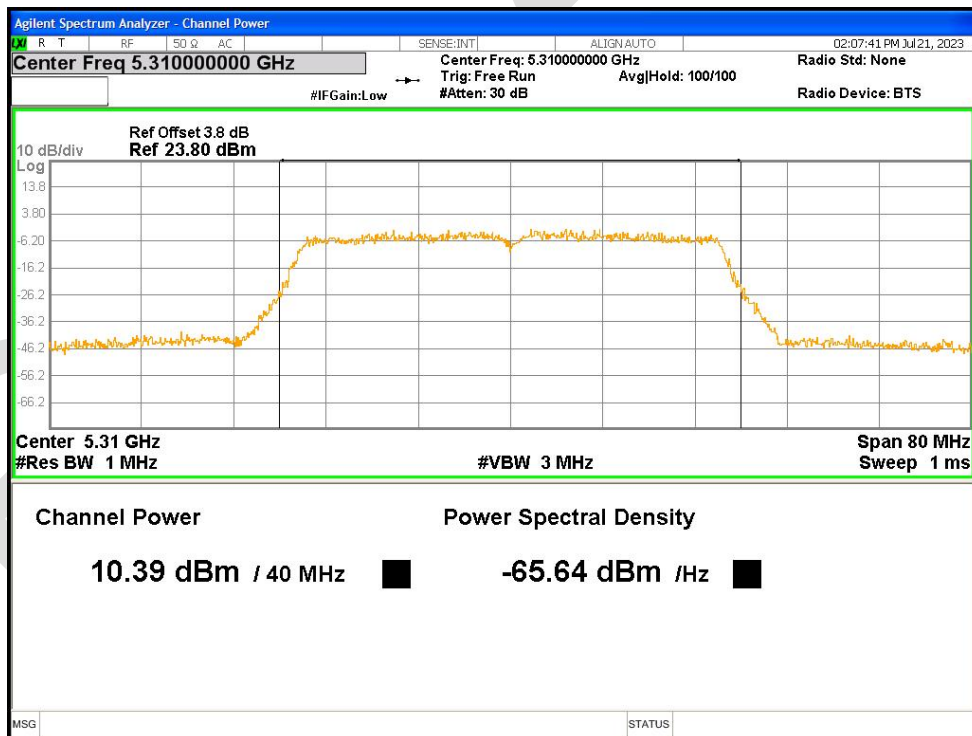

Power NVNT ax20 5700MHz Ant1

Power NVNT ax20 5700MHz Ant2

Power NVNT ax20 5745MHz Ant1

Power NVNT ax20 5745MHz Ant2

Power NVNT ax20 5785MHz Ant1

Power NVNT ax20 5785MHz Ant2

Power NVNT ax20 5825MHz Ant1

Power NVNT ax20 5825MHz Ant2

Power NVNT ax40 5190MHz Ant1

Power NVNT ax40 5190MHz Ant2

Power NVNT ax40 5230MHz Ant1

Power NVNT ax40 5230MHz Ant2

Power NVNT ax40 5270MHz Ant1

Power NVNT ax40 5270MHz Ant2

Power NVNT ax40 5310MHz Ant1

Power NVNT ax40 5310MHz Ant2