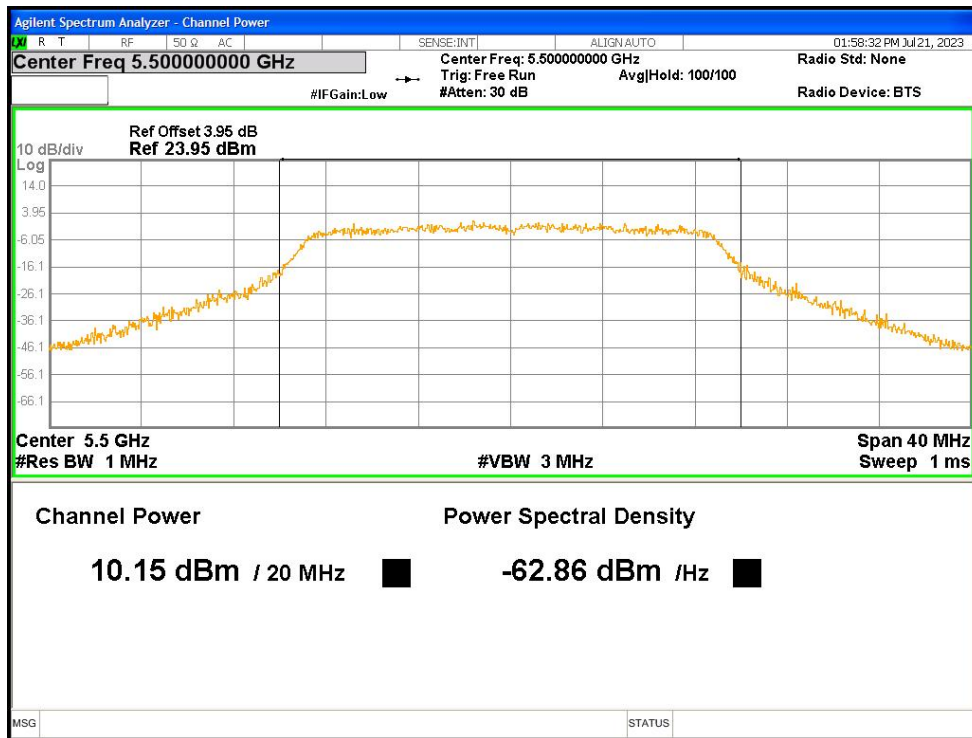

Power NVNT ax20 5280MHz Ant1

Power NVNT ax20 5280MHz Ant2

Power NVNT ax20 5320MHz Ant1

Power NVNT ax20 5320MHz Ant2

Power NVNT ax20 5500MHz Ant1

Power NVNT ax20 5500MHz Ant2

Power NVNT ax20 5600MHz Ant1

Power NVNT ax20 5600MHz Ant2

Power NVNT ax20 5700MHz Ant1

Power NVNT ax20 5700MHz Ant2

Power NVNT ax20 5745MHz Ant1

Power NVNT ax20 5745MHz Ant2

Power NVNT ax20 5785MHz Ant1

Power NVNT ax20 5785MHz Ant2

Power NVNT ax20 5825MHz Ant1

Power NVNT ax20 5825MHz Ant2