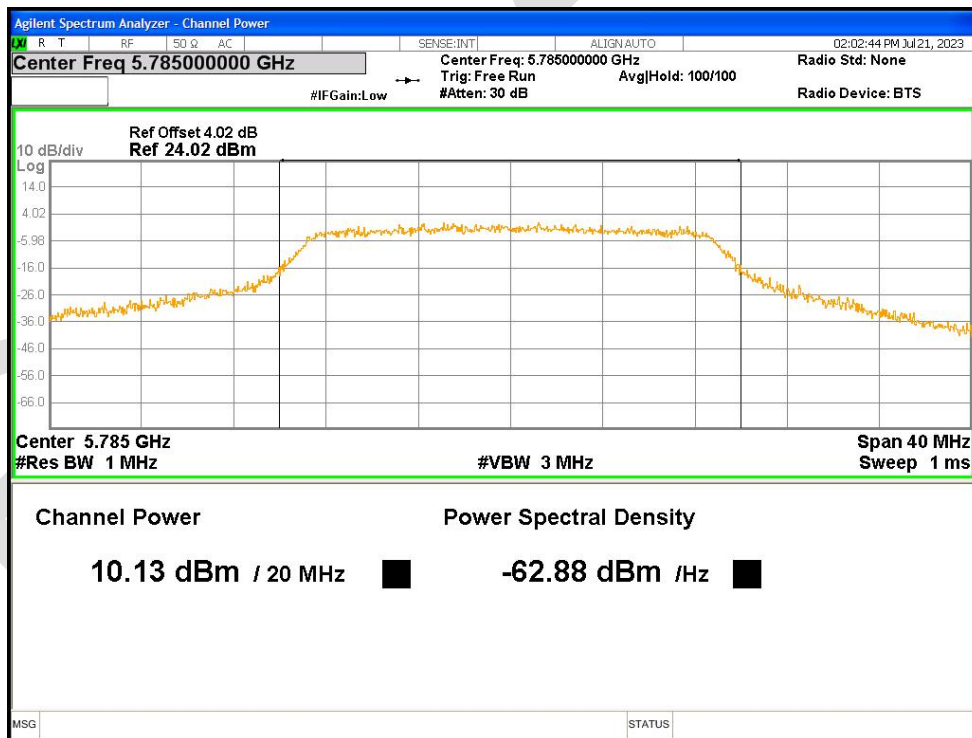

Power NVNT ax20 5280MHz Ant1

Power NVNT ax20 5280MHz Ant2

Power NVNT ax20 5320MHz Ant1

Power NVNT ax20 5320MHz Ant2

Power NVNT ax20 5500MHz Ant1

Power NVNT ax20 5500MHz Ant2

Power NVNT ax20 5600MHz Ant1

Power NVNT ax20 5600MHz Ant2

Power NVNT ax20 5700MHz Ant1

Power NVNT ax20 5700MHz Ant2

Power NVNT ax20 5745MHz Ant1

Power NVNT ax20 5745MHz Ant2

Power NVNT ax20 5785MHz Ant1

Power NVNT ax20 5785MHz Ant2

Power NVNT ax20 5825MHz Ant1

Power NVNT ax20 5825MHz Ant2

Power NVNT ax40 5190MHz Ant1

Power NVNT ax40 5190MHz Ant2

Power NVNT ax40 5230MHz Ant1

Power NVNT ax40 5230MHz Ant2

Power NVNT ax40 5270MHz Ant1

Power NVNT ax40 5270MHz Ant2

Power NVNT ax40 5310MHz Ant1

Power NVNT ax40 5310MHz Ant2