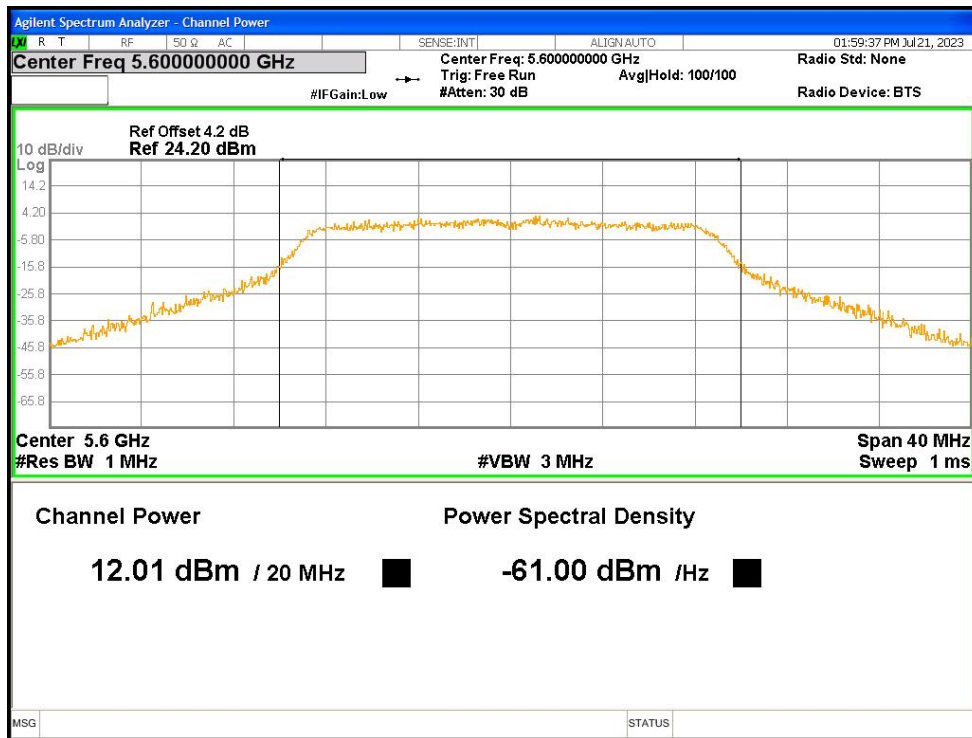

Power NVNT ax20 5280MHz Ant1

Power NVNT ax20 5280MHz Ant2

Power NVNT ax20 5320MHz Ant1

Power NVNT ax20 5320MHz Ant2

Power NVNT ax20 5500MHz Ant1

Power NVNT ax20 5500MHz Ant2

Power NVNT ax20 5600MHz Ant1

Power NVNT ax20 5600MHz Ant2

Power NVNT ax20 5700MHz Ant1

Power NVNT ax20 5700MHz Ant2

Power NVNT ax20 5745MHz Ant1

Power NVNT ax20 5745MHz Ant2

Power NVNT ax20 5785MHz Ant1

Power NVNT ax20 5785MHz Ant2

Power NVNT ax20 5825MHz Ant1

Power NVNT ax20 5825MHz Ant2