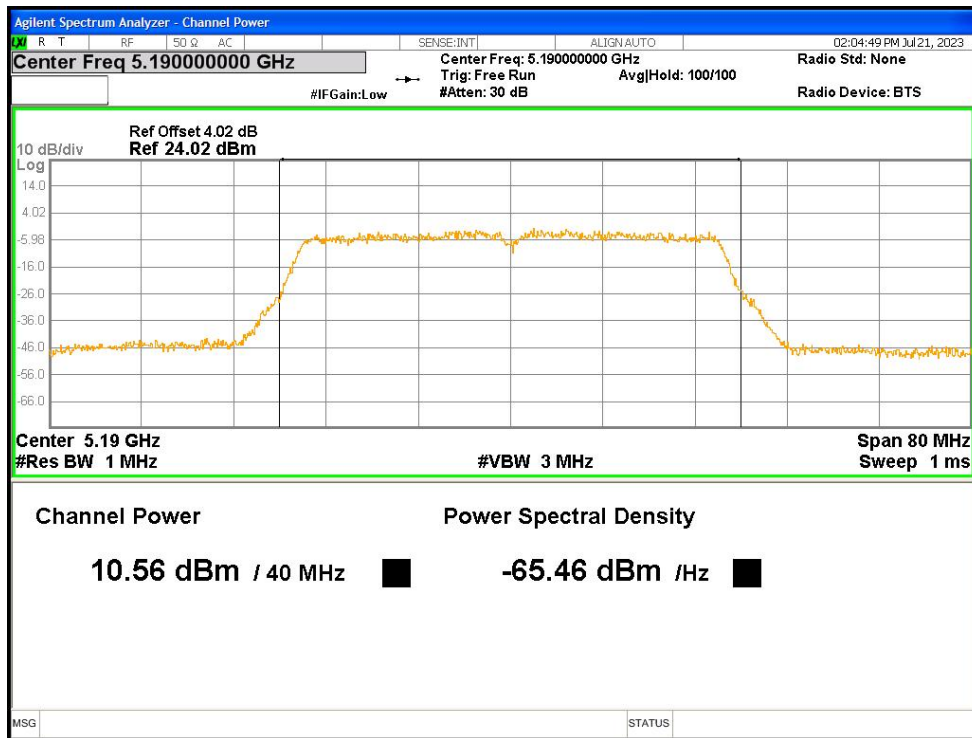

Power NVNT ax40 5190MHz Ant2