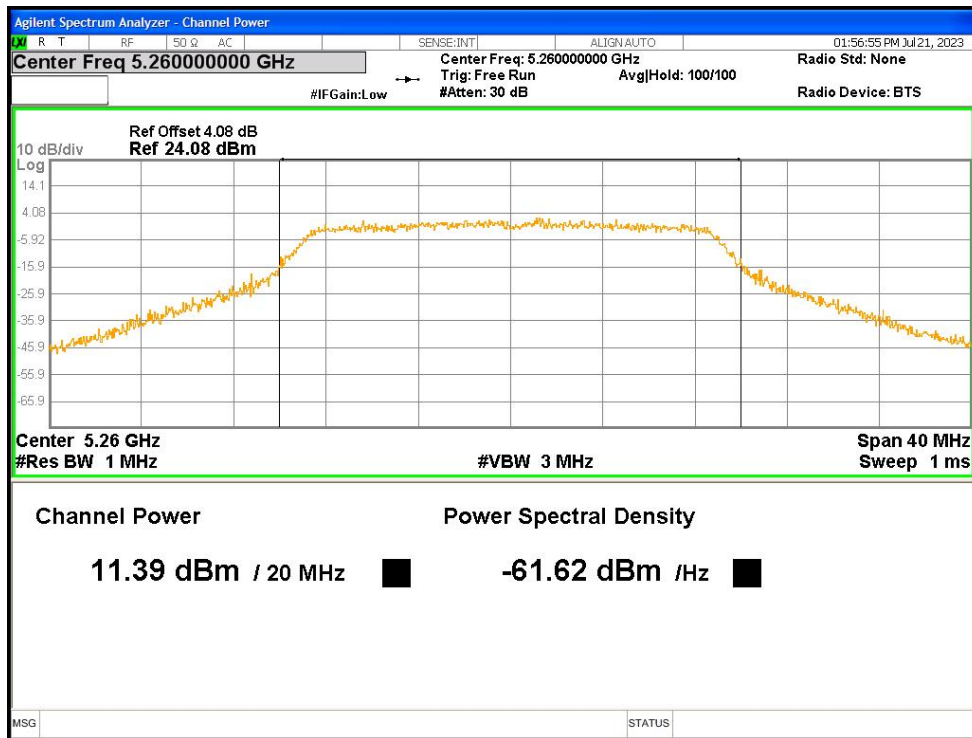

Power NVNT ax20 5180MHz Ant1

Power NVNT ax20 5180MHz Ant2

Power NVNT ax20 5200MHz Ant1

Power NVNT ax20 5200MHz Ant2

Power NVNT ax20 5240MHz Ant1

Power NVNT ax20 5240MHz Ant2

Power NVNT ax20 5260MHz Ant1

Power NVNT ax20 5260MHz Ant2

Power NVNT ax20 5280MHz Ant1

Power NVNT ax20 5280MHz Ant2

Power NVNT ax20 5320MHz Ant1

Power NVNT ax20 5320MHz Ant2

Power NVNT ax20 5500MHz Ant1

Power NVNT ax20 5500MHz Ant2

Power NVNT ax20 5600MHz Ant1

Power NVNT ax20 5600MHz Ant2