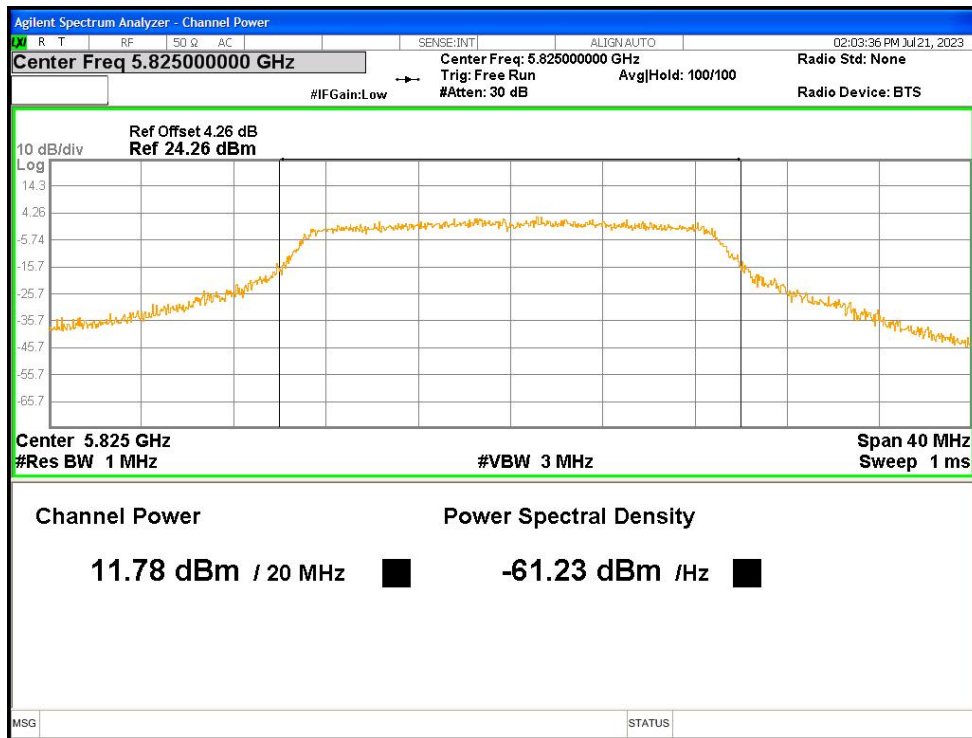

Power NVNT ax20 5700MHz Ant1

Power NVNT ax20 5700MHz Ant2

Power NVNT ax20 5745MHz Ant1

Power NVNT ax20 5745MHz Ant2

Power NVNT ax20 5785MHz Ant1

Power NVNT ax20 5785MHz Ant2

Power NVNT ax20 5825MHz Ant1

Power NVNT ax20 5825MHz Ant2