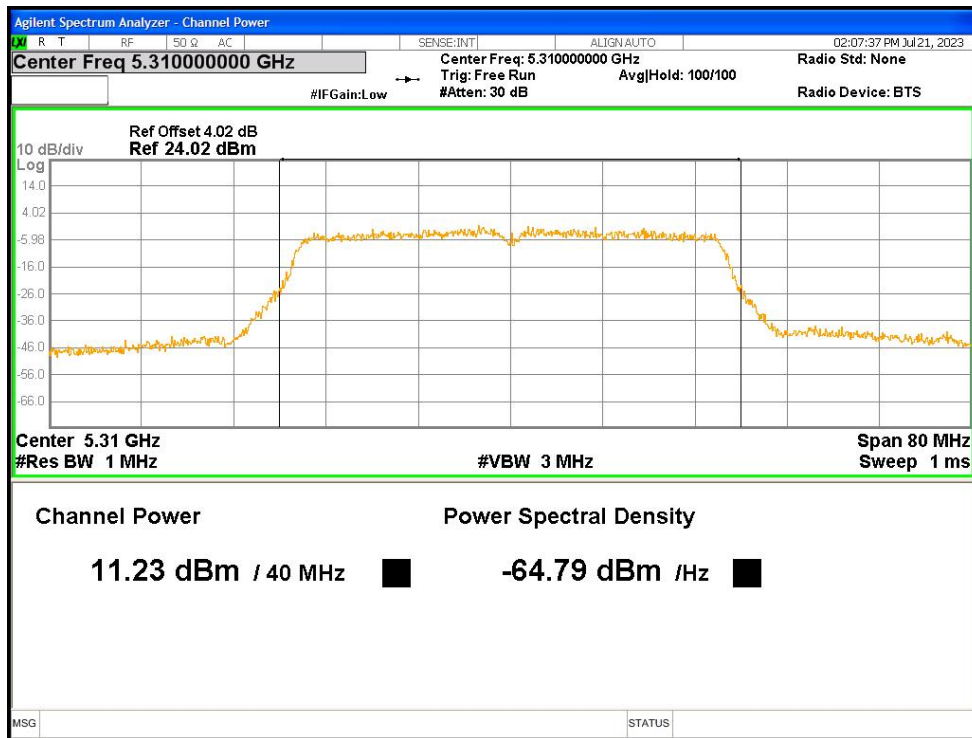

Power NVNT ax20 5700MHz Ant1

Power NVNT ax20 5700MHz Ant2

Power NVNT ax20 5745MHz Ant1

Power NVNT ax20 5745MHz Ant2

Power NVNT ax20 5785MHz Ant1

Power NVNT ax20 5785MHz Ant2

Power NVNT ax20 5825MHz Ant1

Power NVNT ax20 5825MHz Ant2

Power NVNT ax40 5190MHz Ant1

Power NVNT ax40 5190MHz Ant2

Power NVNT ax40 5230MHz Ant1

Power NVNT ax40 5230MHz Ant2

Power NVNT ax40 5270MHz Ant1

Power NVNT ax40 5270MHz Ant2

Power NVNT ax40 5310MHz Ant1

Power NVNT ax40 5310MHz Ant2