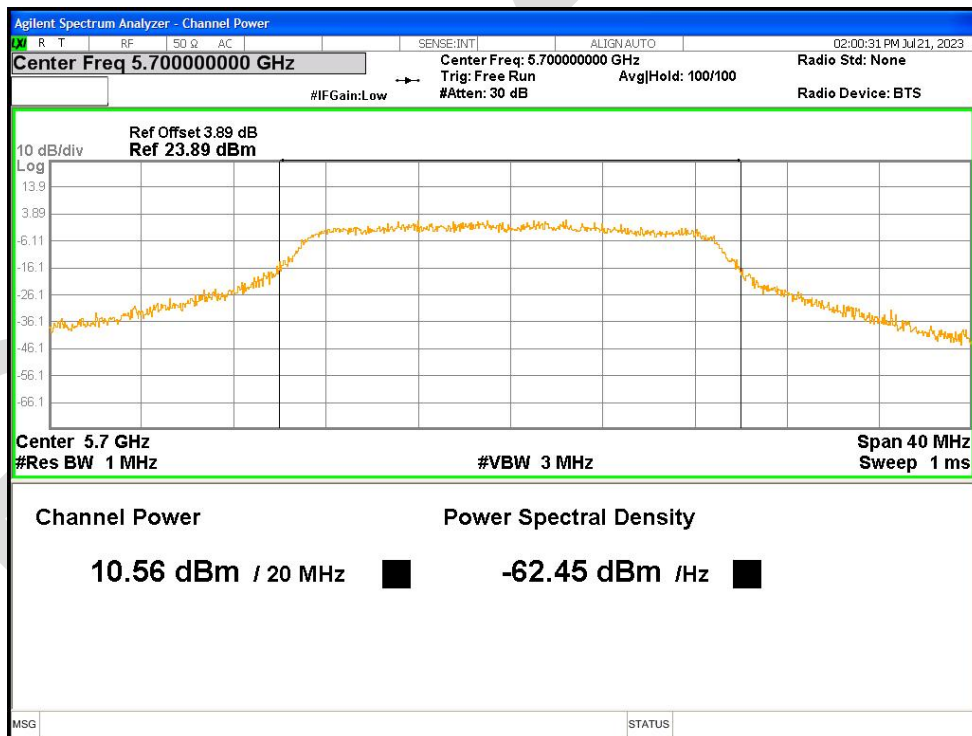

Power NVNT ax20 5280MHz Ant1

Power NVNT ax20 5280MHz Ant2

Power NVNT ax20 5320MHz Ant1

Power NVNT ax20 5320MHz Ant2

Power NVNT ax20 5500MHz Ant1

Power NVNT ax20 5500MHz Ant2

Power NVNT ax20 5600MHz Ant1

Power NVNT ax20 5600MHz Ant2

Power NVNT ax20 5700MHz Ant1

Power NVNT ax20 5700MHz Ant2

Power NVNT ax20 5745MHz Ant1

Power NVNT ax20 5745MHz Ant2

Power NVNT ax20 5785MHz Ant1

Power NVNT ax20 5785MHz Ant2

Power NVNT ax20 5825MHz Ant1

Power NVNT ax20 5825MHz Ant2