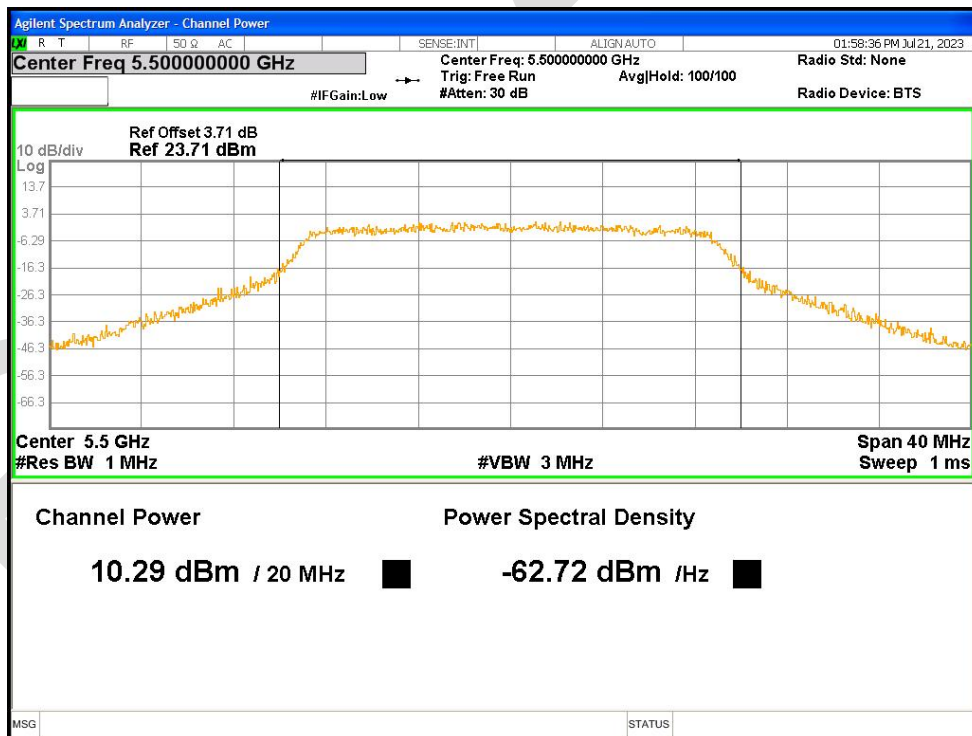

Power NVNT ax20 5280MHz Ant1

Power NVNT ax20 5280MHz Ant2

Power NVNT ax20 5320MHz Ant1

Power NVNT ax20 5320MHz Ant2

Power NVNT ax20 5500MHz Ant1

Power NVNT ax20 5500MHz Ant2

Power NVNT ax20 5600MHz Ant1

Power NVNT ax20 5600MHz Ant2

Power NVNT ax20 5700MHz Ant1

Power NVNT ax20 5700MHz Ant2

Power NVNT ax20 5745MHz Ant1

Power NVNT ax20 5745MHz Ant2

Power NVNT ax20 5785MHz Ant1

Power NVNT ax20 5785MHz Ant2

Power NVNT ax20 5825MHz Ant1

Power NVNT ax20 5825MHz Ant2