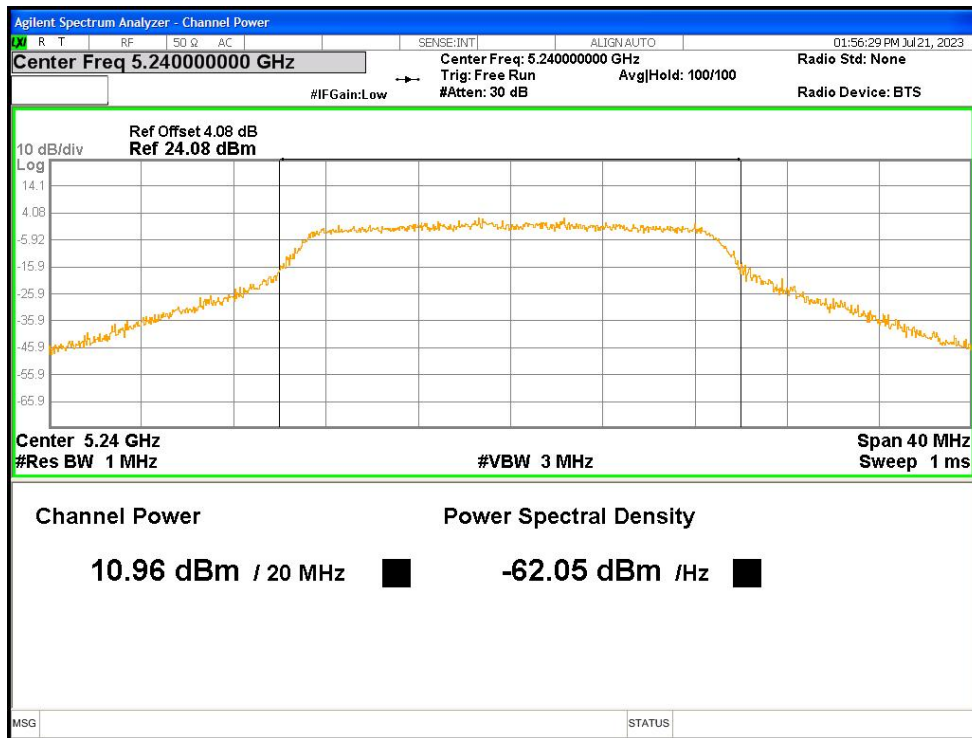

Power NVNT ax20 5180MHz Ant1

Power NVNT ax20 5180MHz Ant2

Power NVNT ax20 5200MHz Ant1

Power NVNT ax20 5200MHz Ant2

Power NVNT ax20 5240MHz Ant1

Power NVNT ax20 5240MHz Ant2

Power NVNT ax20 5260MHz Ant1

Power NVNT ax20 5260MHz Ant2

Power NVNT ax20 5280MHz Ant1

Power NVNT ax20 5280MHz Ant2

Power NVNT ax20 5320MHz Ant1

Power NVNT ax20 5320MHz Ant2

Power NVNT ax20 5500MHz Ant1

Power NVNT ax20 5500MHz Ant2

Power NVNT ax20 5600MHz Ant1

Power NVNT ax20 5600MHz Ant2