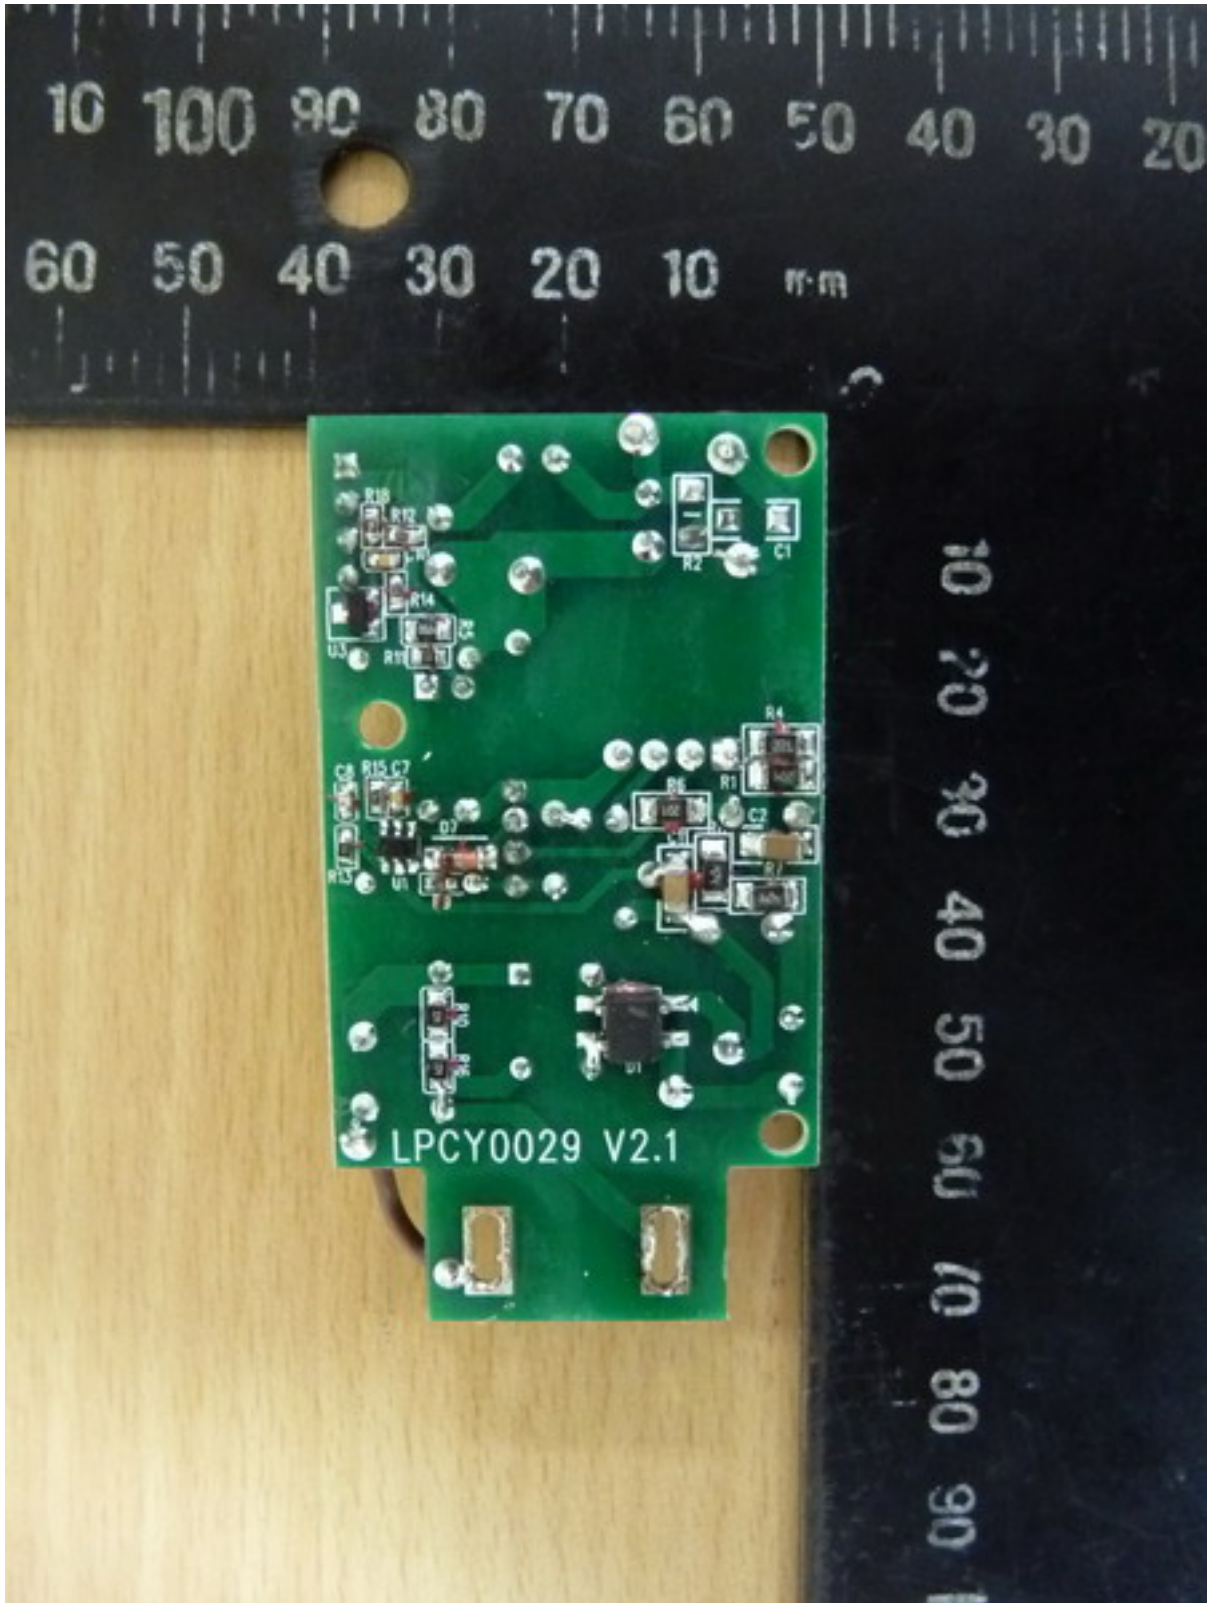

Worldwide Testing Services(Taiwan) Co., Ltd.

Registration number: W6M21405-14163-FCC

FCC ID: VYTLP8696P

Internal Photos

Registration number: W6M21405-14163-FCC
FCC ID: VYTLP8696P

Registration number: W6M21405-14163-FCC
FCC ID: VYTLP8696P