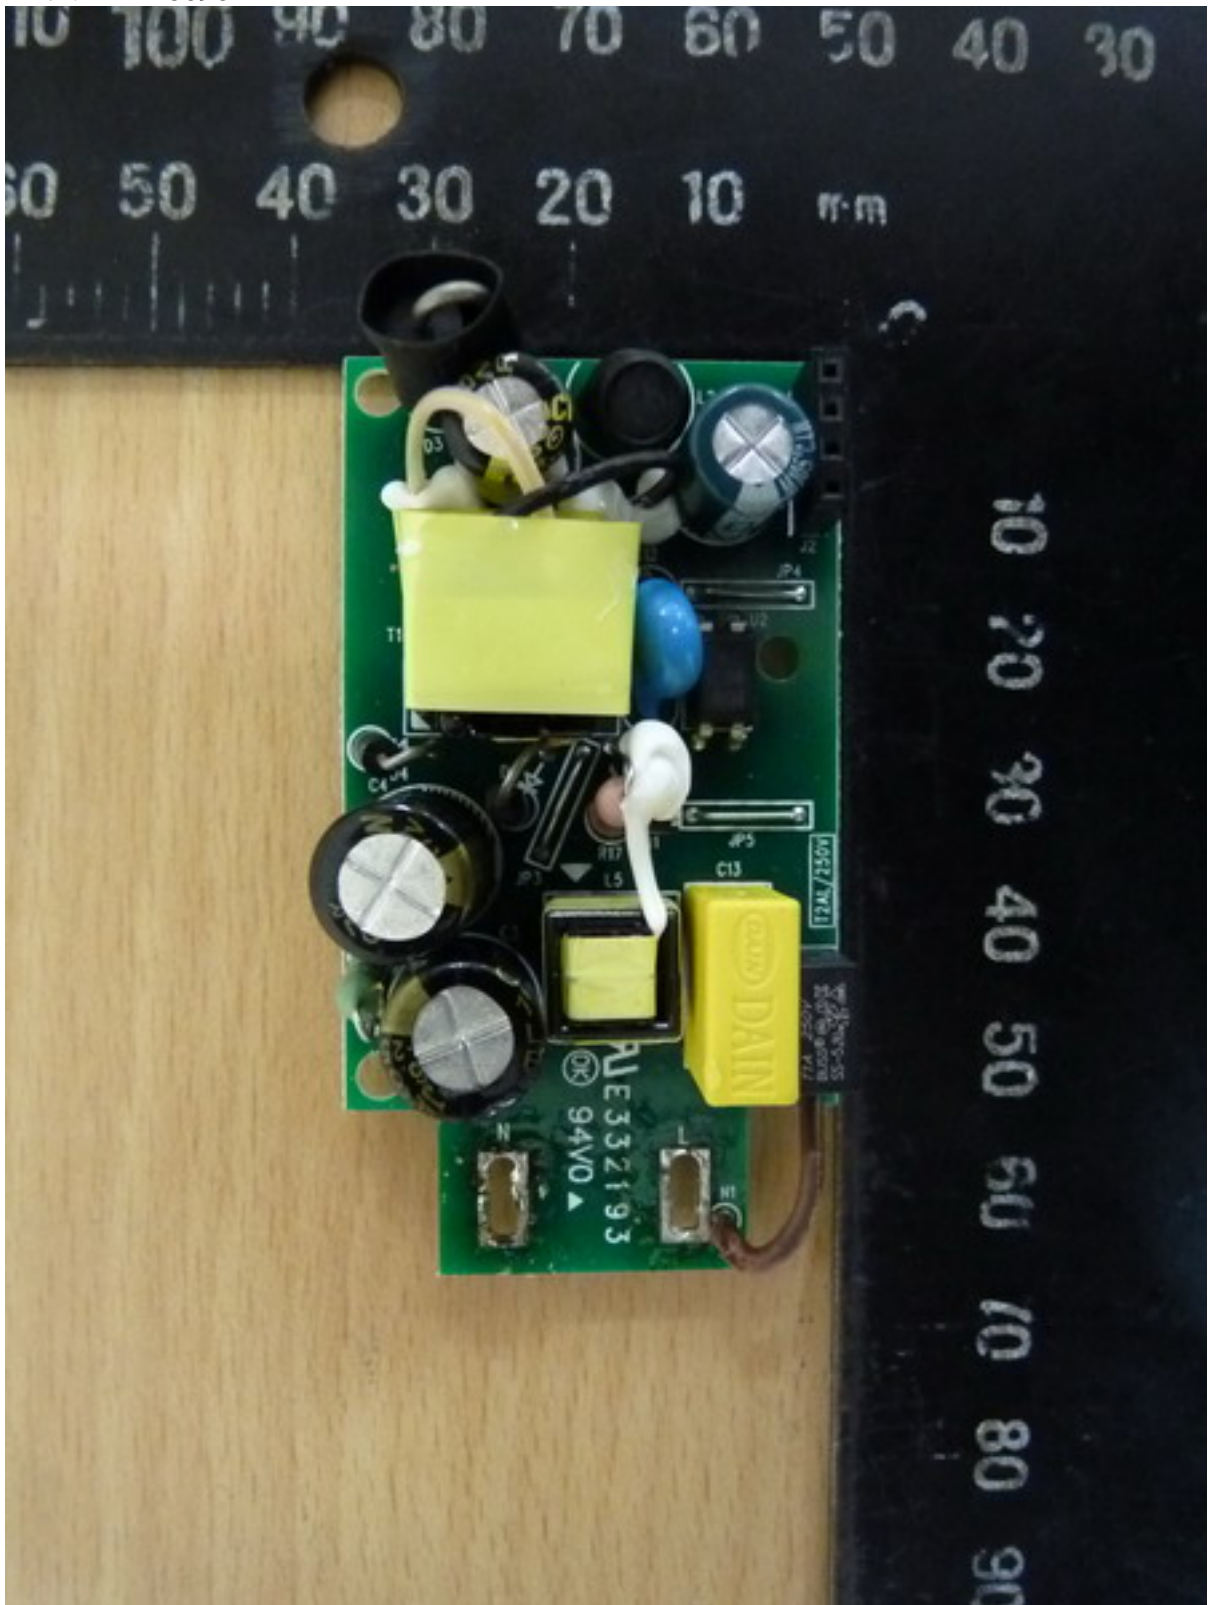

Worldwide Testing Services(Taiwan) Co., Ltd.

Registration number: W6M21405-14163-FCC

FCC ID: VYTLP8696P

Internal Photos

Registration number: W6M21405-14163-FCC
FCC ID: VYTLP8696P

Registration number: W6M21405-14163-FCC
FCC ID: VYTLP8696P