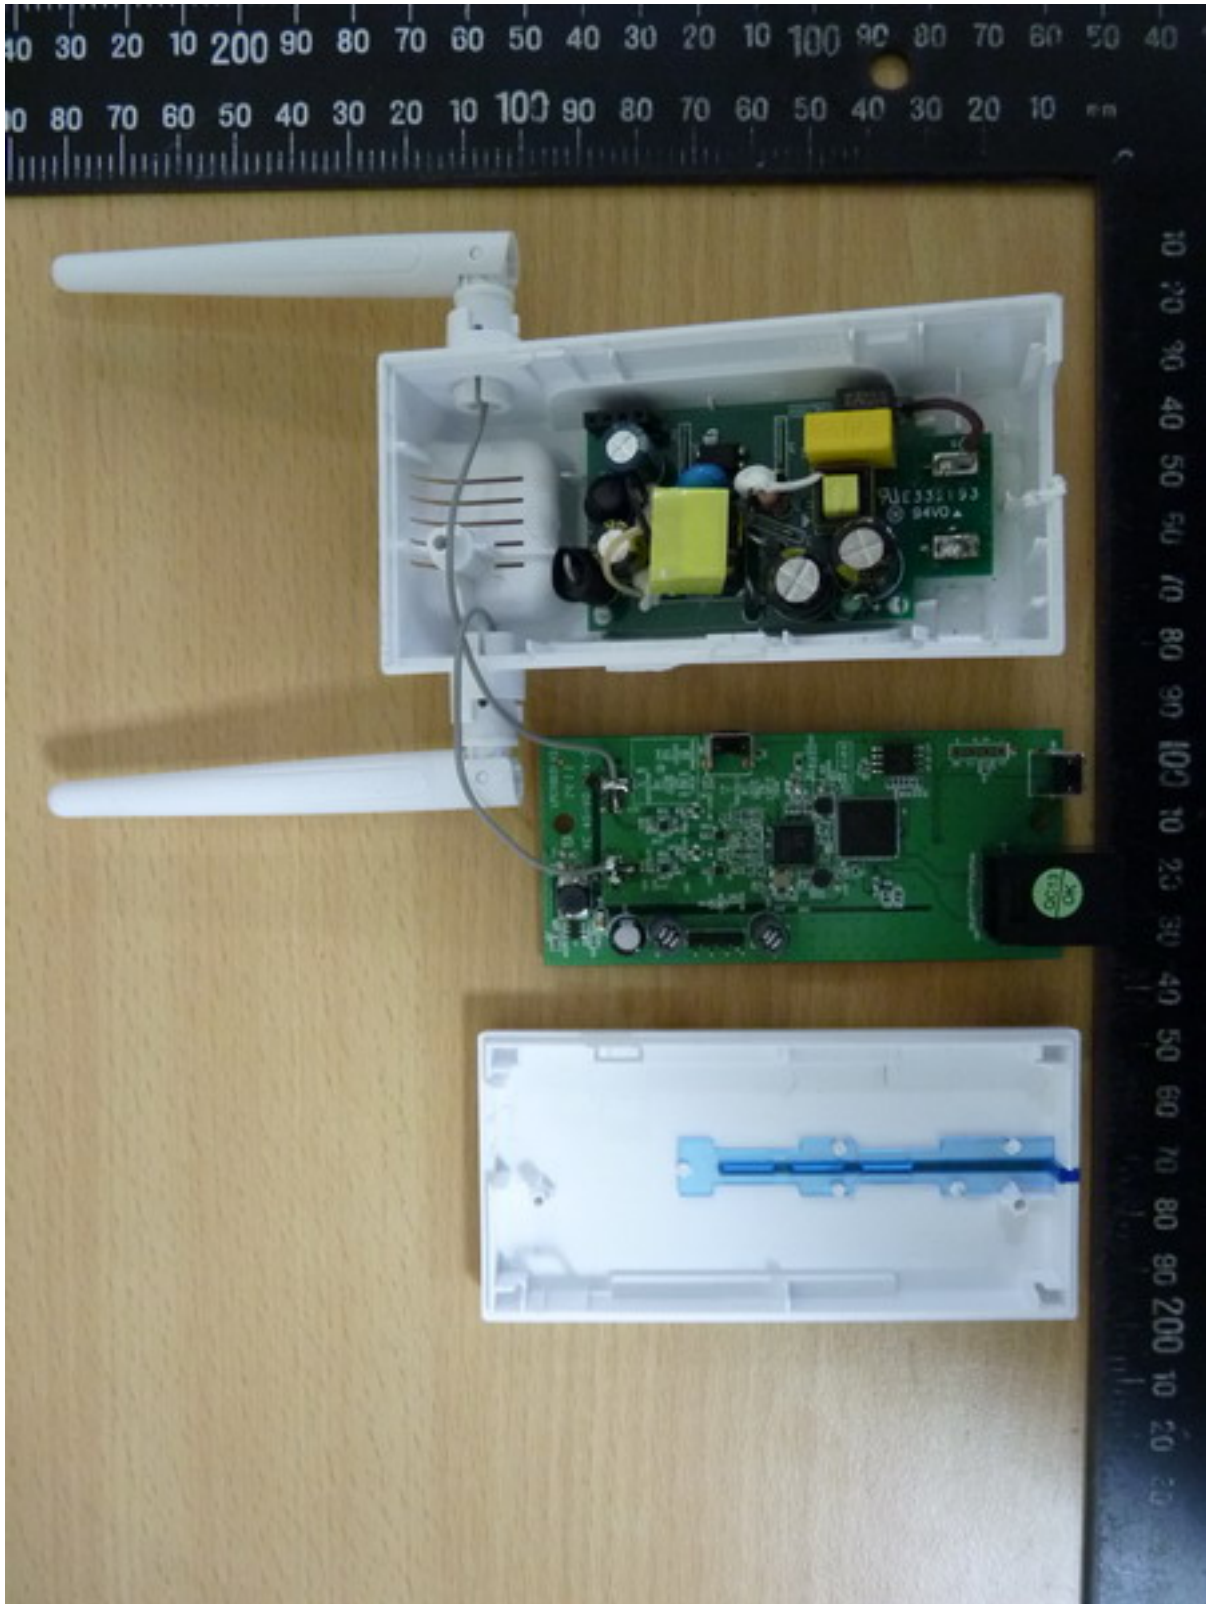

Worldwide Testing Services(Taiwan) Co., Ltd.

Registration number: W6M21405-14163-FCC

FCC ID: VYTLP8696P

Internal Photos

Registration number: W6M21405-14163-FCC
FCC ID: VYTLP8696P

Registration number: W6M21405-14163-FCC
FCC ID: VYTLP8696P