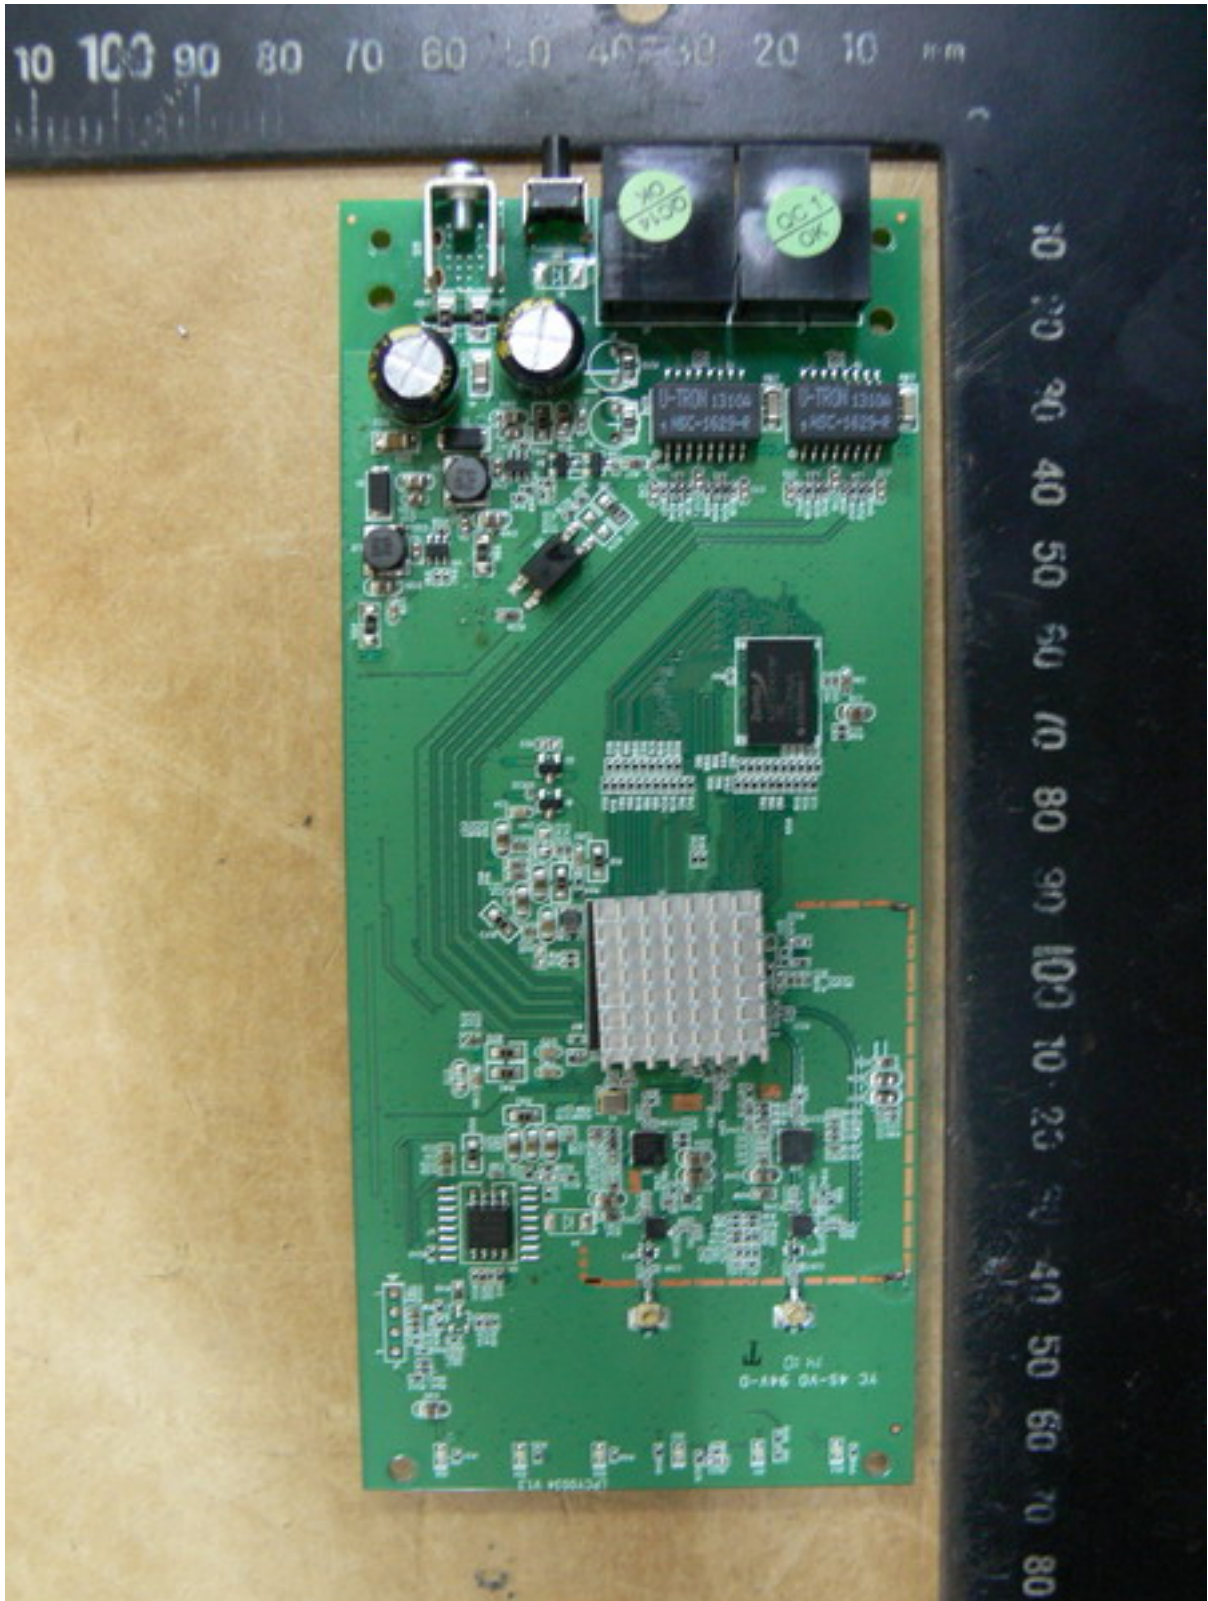

# Worldwide Testing Services(Taiwan) Co., Ltd.

Registration number: W6M21410-14572-FCC

FCC ID: VYTLP2596KUS

Internal Photos

# Worldwide Testing Services(Taiwan) Co., Ltd.

Registration number: W6M21410-14572-FCC  
FCC ID: VYTL2596KUS