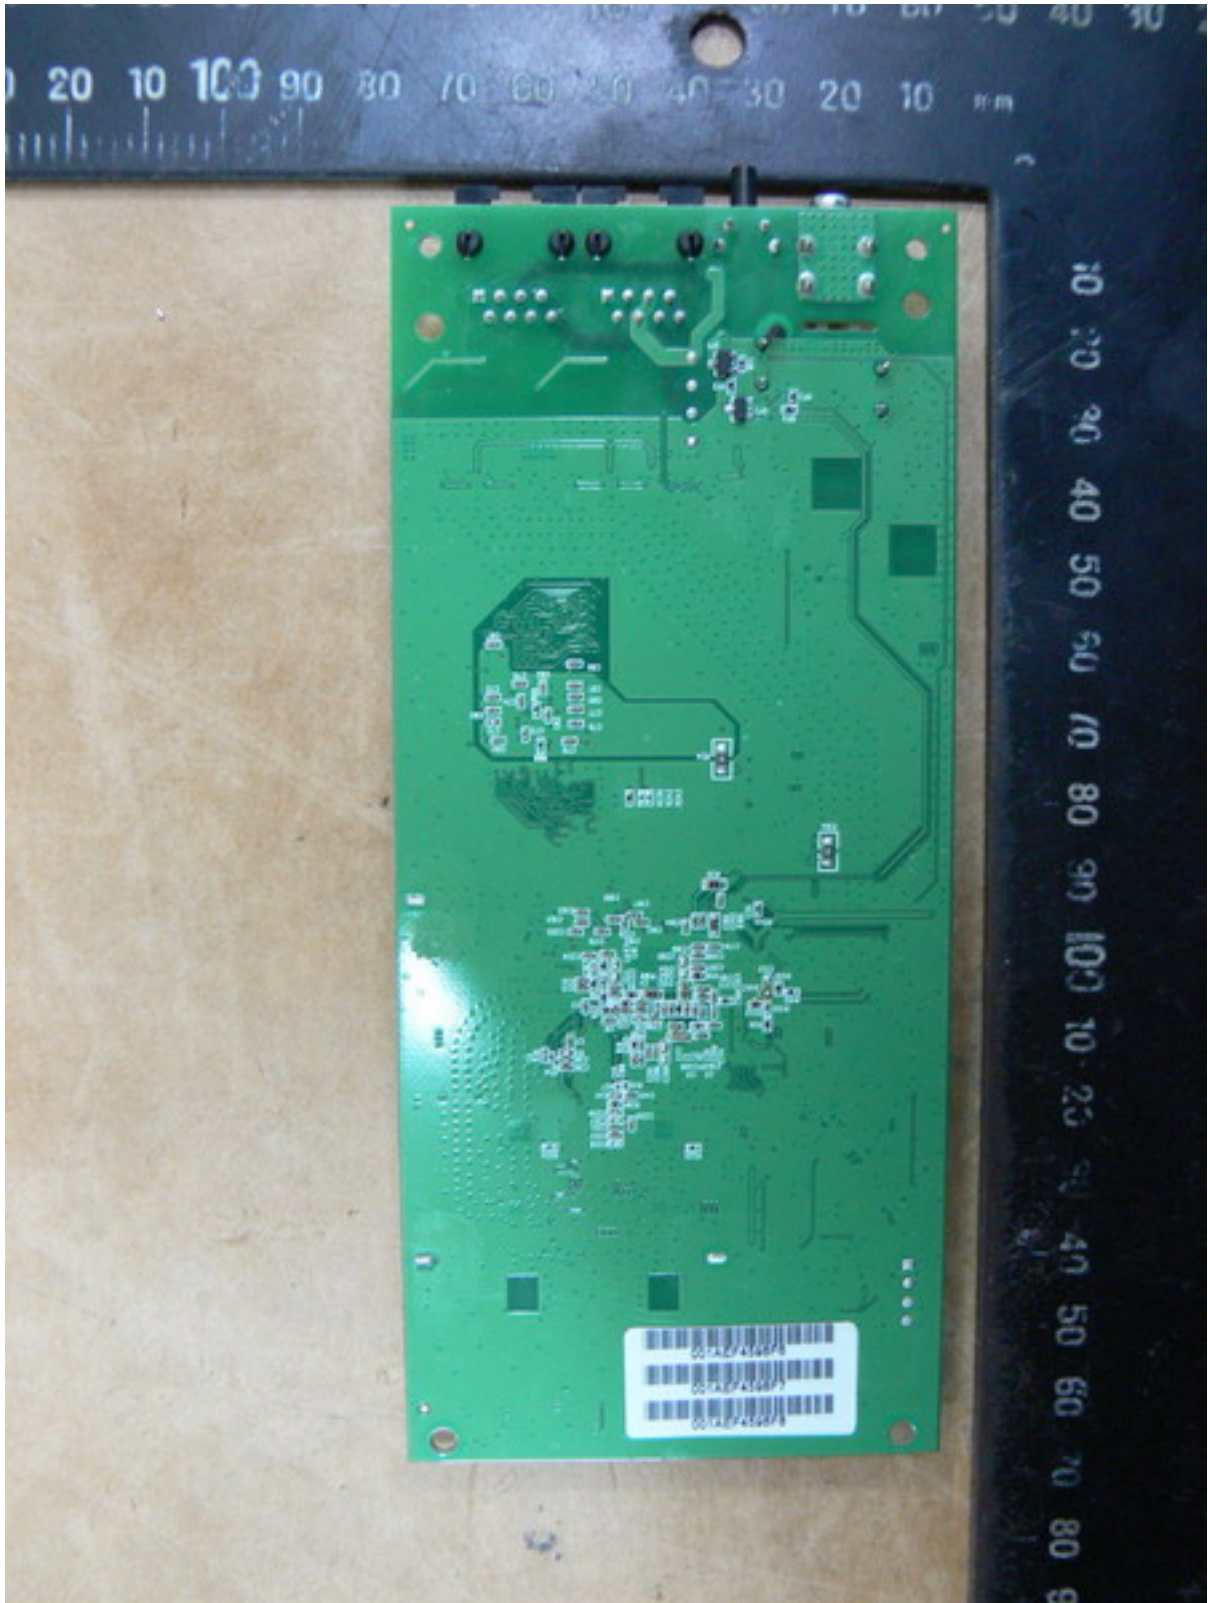

Worldwide Testing Services(Taiwan) Co., Ltd.

Registration number: W6M21410-14572-FCC
FCC ID: VYTLP2596KUS