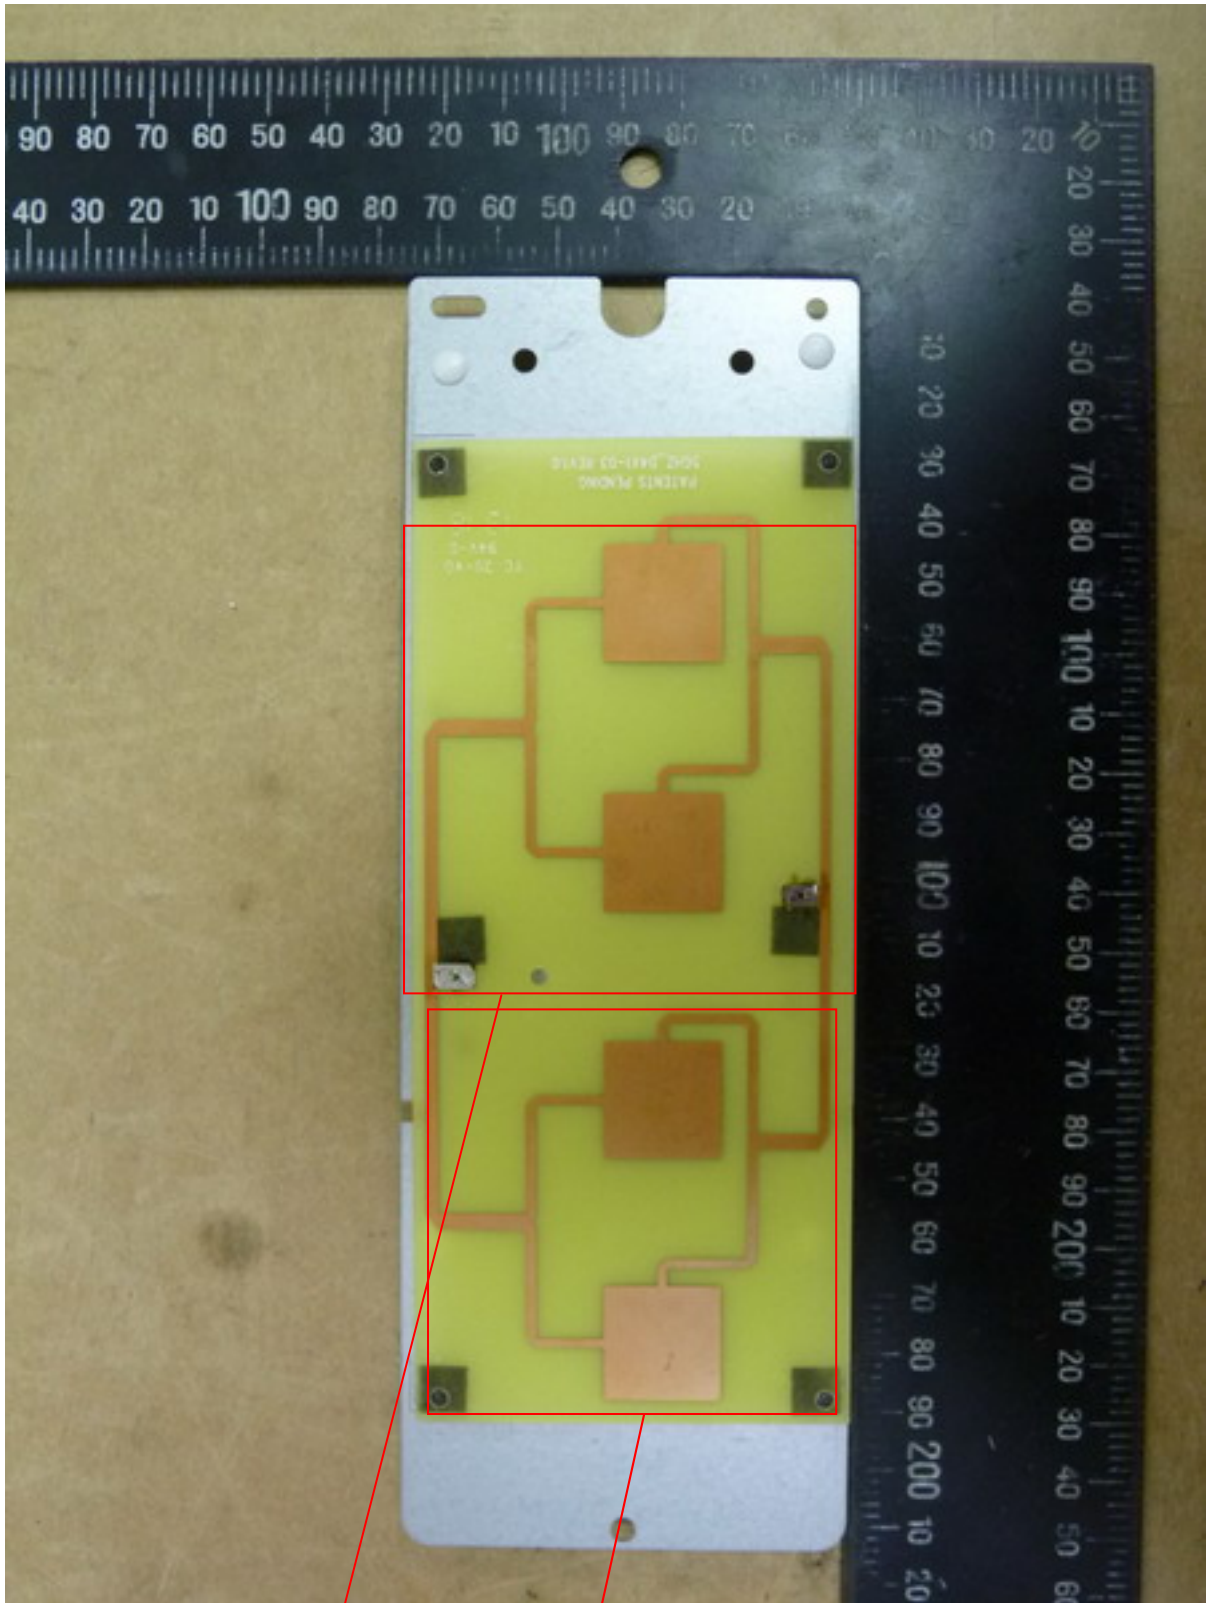

Worldwide Testing Services(Taiwan) Co., Ltd.

Registration number: W6M21402-13810-FCC

FCC ID: VYTLP2596K

Internal Photos

Registration number: W6M21402-13810-FCC
FCC ID: VYTLP2596K

Worldwide Testing Services(Taiwan) Co., Ltd.

Registration number: W6M21402-13810-FCC
FCC ID: VYTLP2596K

Worldwide Testing Services(Taiwan) Co., Ltd.

Registration number: W6M21402-13810-FCC
FCC ID: VYTL2596K

Registration number: W6M21402-13810-FCC
FCC ID: VYTL2596K

Antenna 1

Antenna 0

Registration number: W6M21402-13810-FCC
FCC ID: VYTL P2596K

Worldwide Testing Services(Taiwan) Co., Ltd.

Registration number: W6M21402-13810-FCC
FCC ID: VYTLP2596K

Registration number: W6M21402-13810-FCC
FCC ID: VYTLP2596K