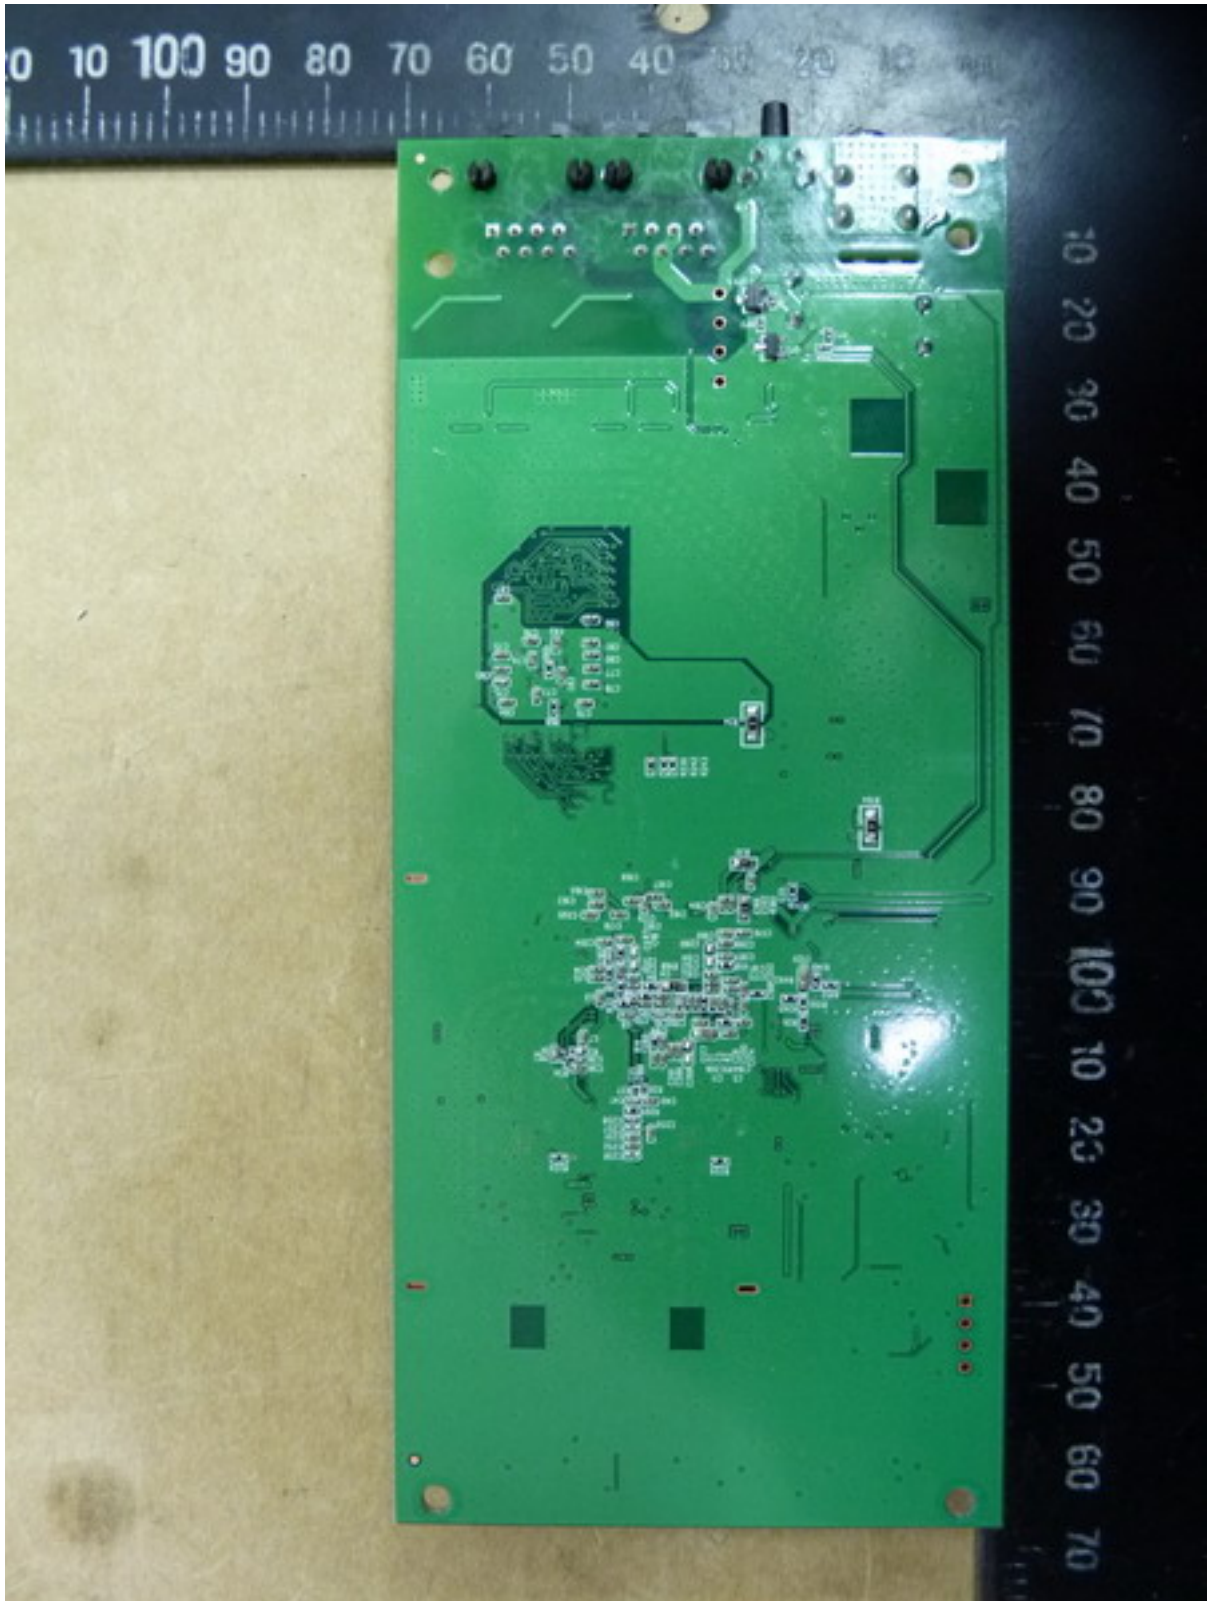

Worldwide Testing Services(Taiwan) Co., Ltd.

Registration number: W6M21402-13810-FCC

FCC ID: VYTLP2596K

Internal Photos

Registration number: W6M21402-13810-FCC
FCC ID: VYTLP2596K

Worldwide Testing Services(Taiwan) Co., Ltd.

Registration number: W6M21402-13810-FCC
FCC ID: VYTLP2596K

Worldwide Testing Services(Taiwan) Co., Ltd.

Registration number: W6M21402-13810-FCC
FCC ID: VYTL2596K

Registration number: W6M21402-13810-FCC
FCC ID: VYTL2596K

Antenna 1

Antenna 0

Registration number: W6M21402-13810-FCC
FCC ID: VYTL P2596K

Worldwide Testing Services(Taiwan) Co., Ltd.

Registration number: W6M21402-13810-FCC
FCC ID: VYTLP2596K

Registration number: W6M21402-13810-FCC
FCC ID: VYTLP2596K