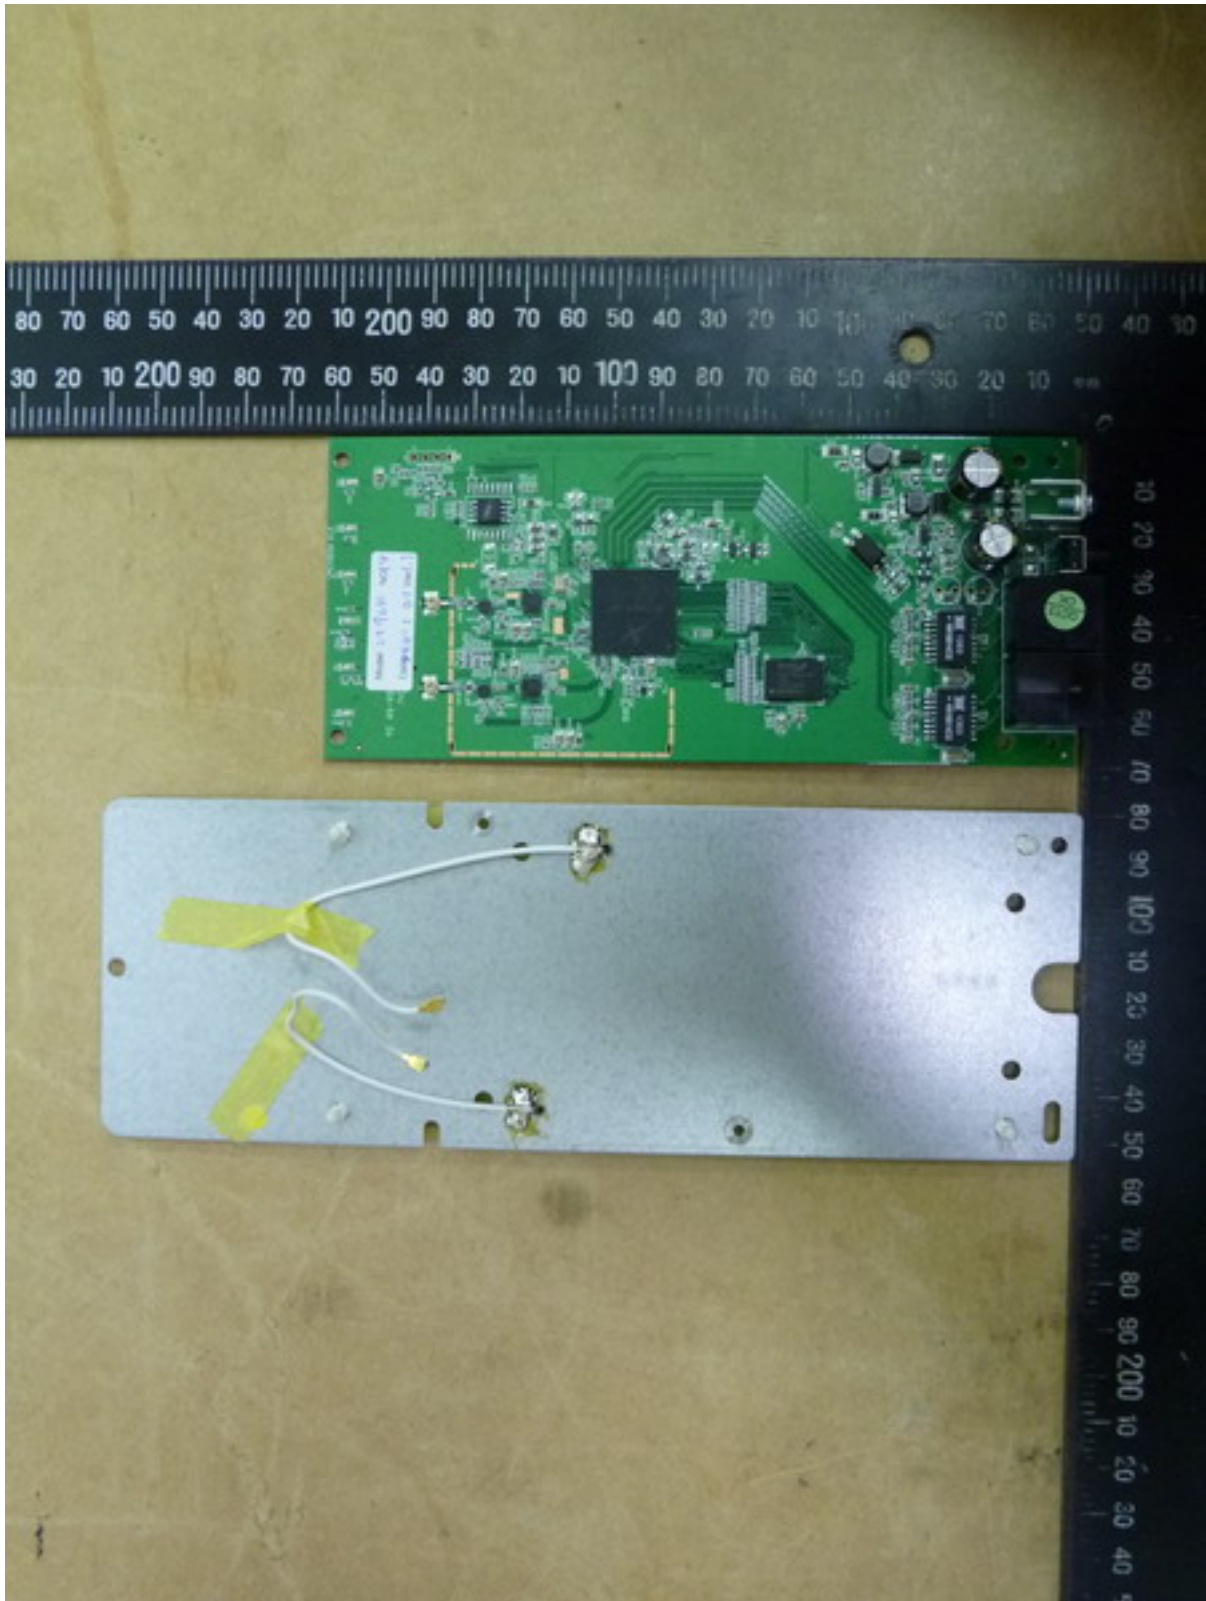

Worldwide Testing Services(Taiwan) Co., Ltd.

Registration number: W6M21402-13810-FCC

FCC ID: VYTLP2596K

Internal Photos

Registration number: W6M21402-13810-FCC
FCC ID: VYTLP2596K

Worldwide Testing Services(Taiwan) Co., Ltd.

Registration number: W6M21402-13810-FCC
FCC ID: VYTLP2596K

Worldwide Testing Services(Taiwan) Co., Ltd.

Registration number: W6M21402-13810-FCC
FCC ID: VYTL2596K

Registration number: W6M21402-13810-FCC
FCC ID: VYTL2596K