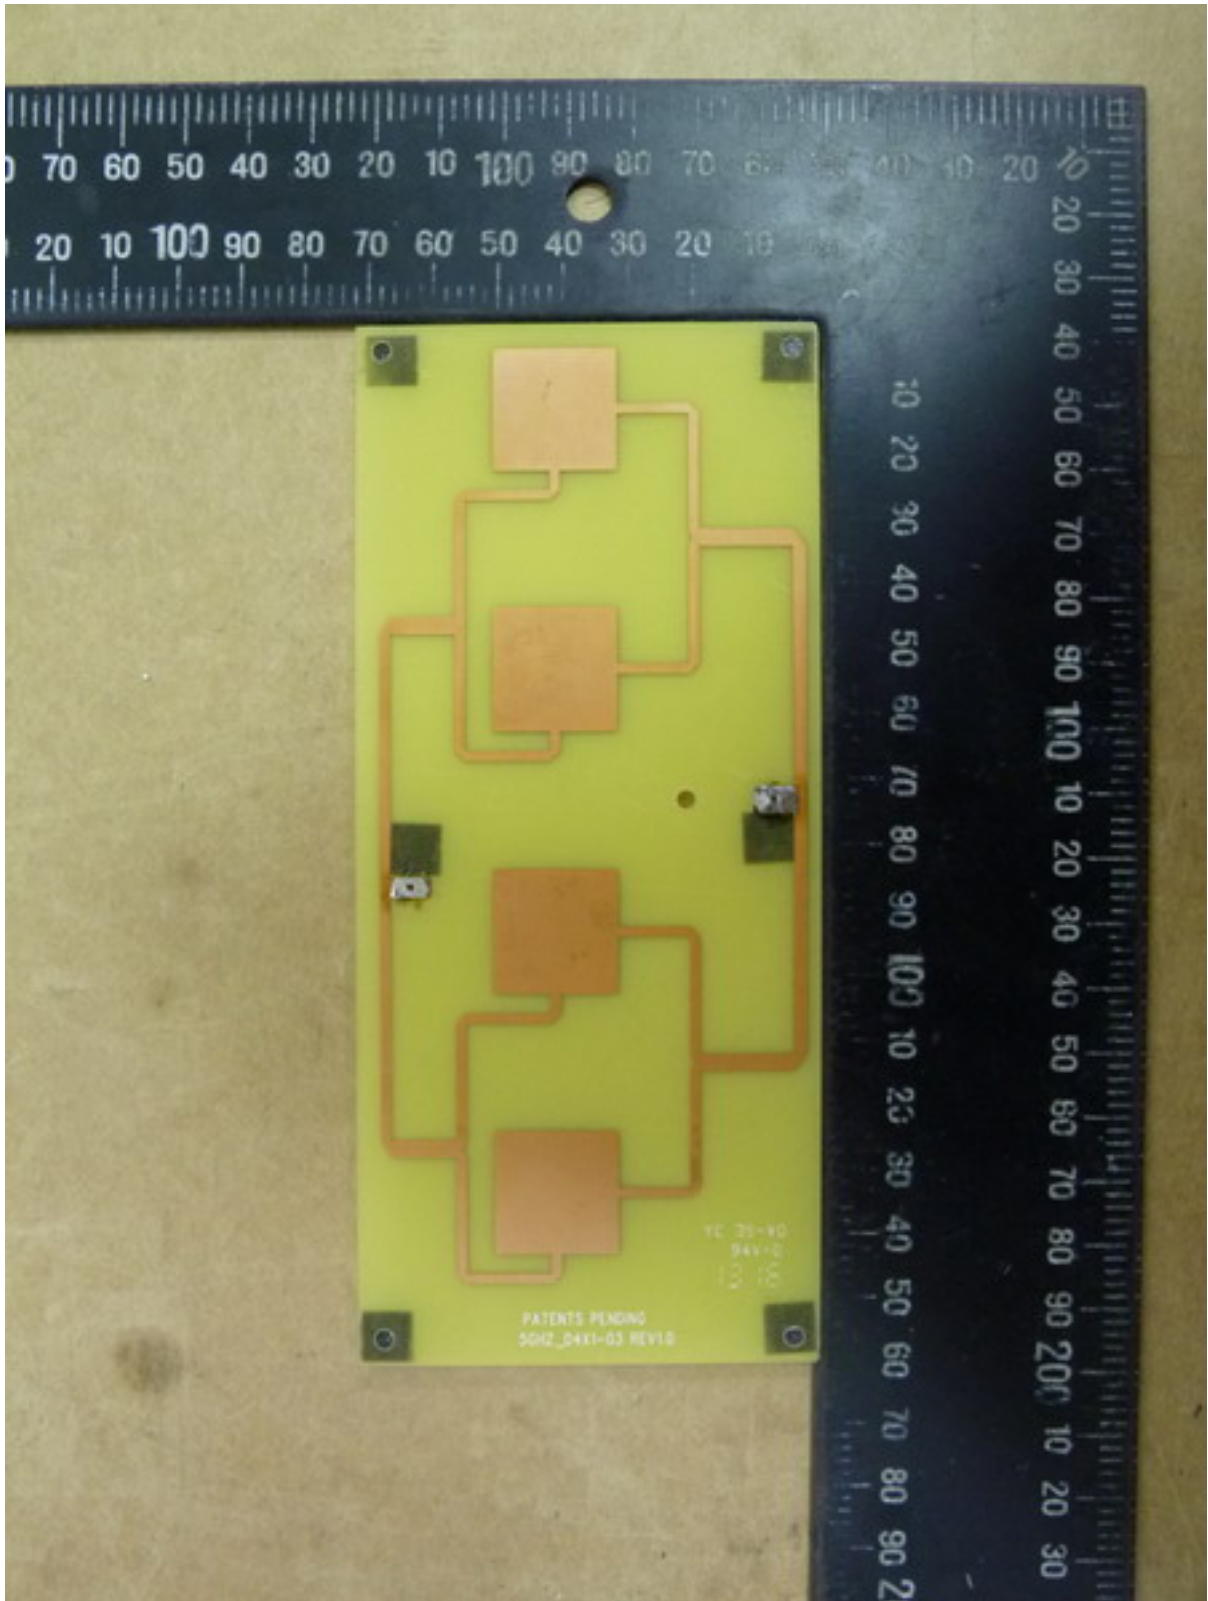

Antenna 1

Antenna 0

Registration number: W6M21402-13810-FCC
FCC ID: VYTL P2596K

Worldwide Testing Services(Taiwan) Co., Ltd.

Registration number: W6M21402-13810-FCC
FCC ID: VYTLP2596K

Registration number: W6M21402-13810-FCC
FCC ID: VYTLP2596K