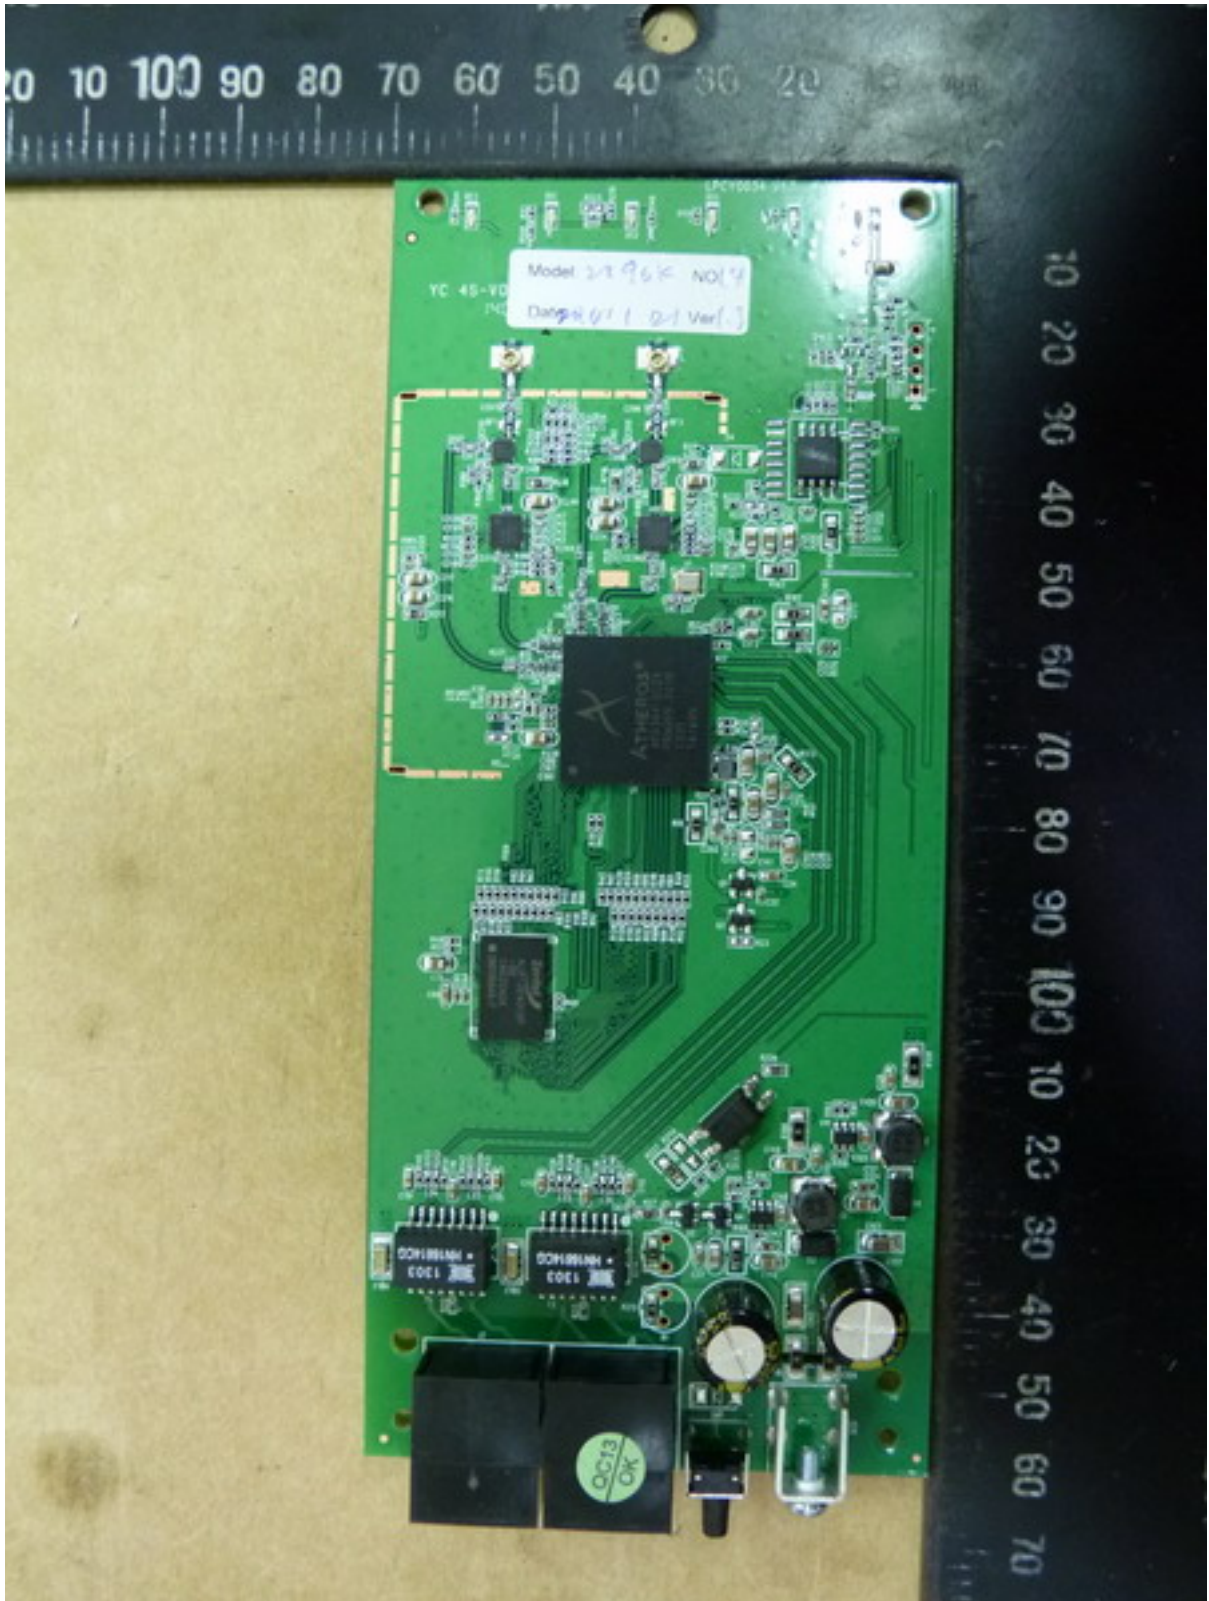

Worldwide Testing Services(Taiwan) Co., Ltd.

Registration number: W6M21402-13810-FCC

FCC ID: VYTLP2596K

Internal Photos

Registration number: W6M21402-13810-FCC
FCC ID: VYTLP2596K

Worldwide Testing Services(Taiwan) Co., Ltd.

Registration number: W6M21402-13810-FCC
FCC ID: VYTLP2596K

Worldwide Testing Services(Taiwan) Co., Ltd.

Registration number: W6M21402-13810-FCC
FCC ID: VYTL2596K

Registration number: W6M21402-13810-FCC
FCC ID: VYTL2596K