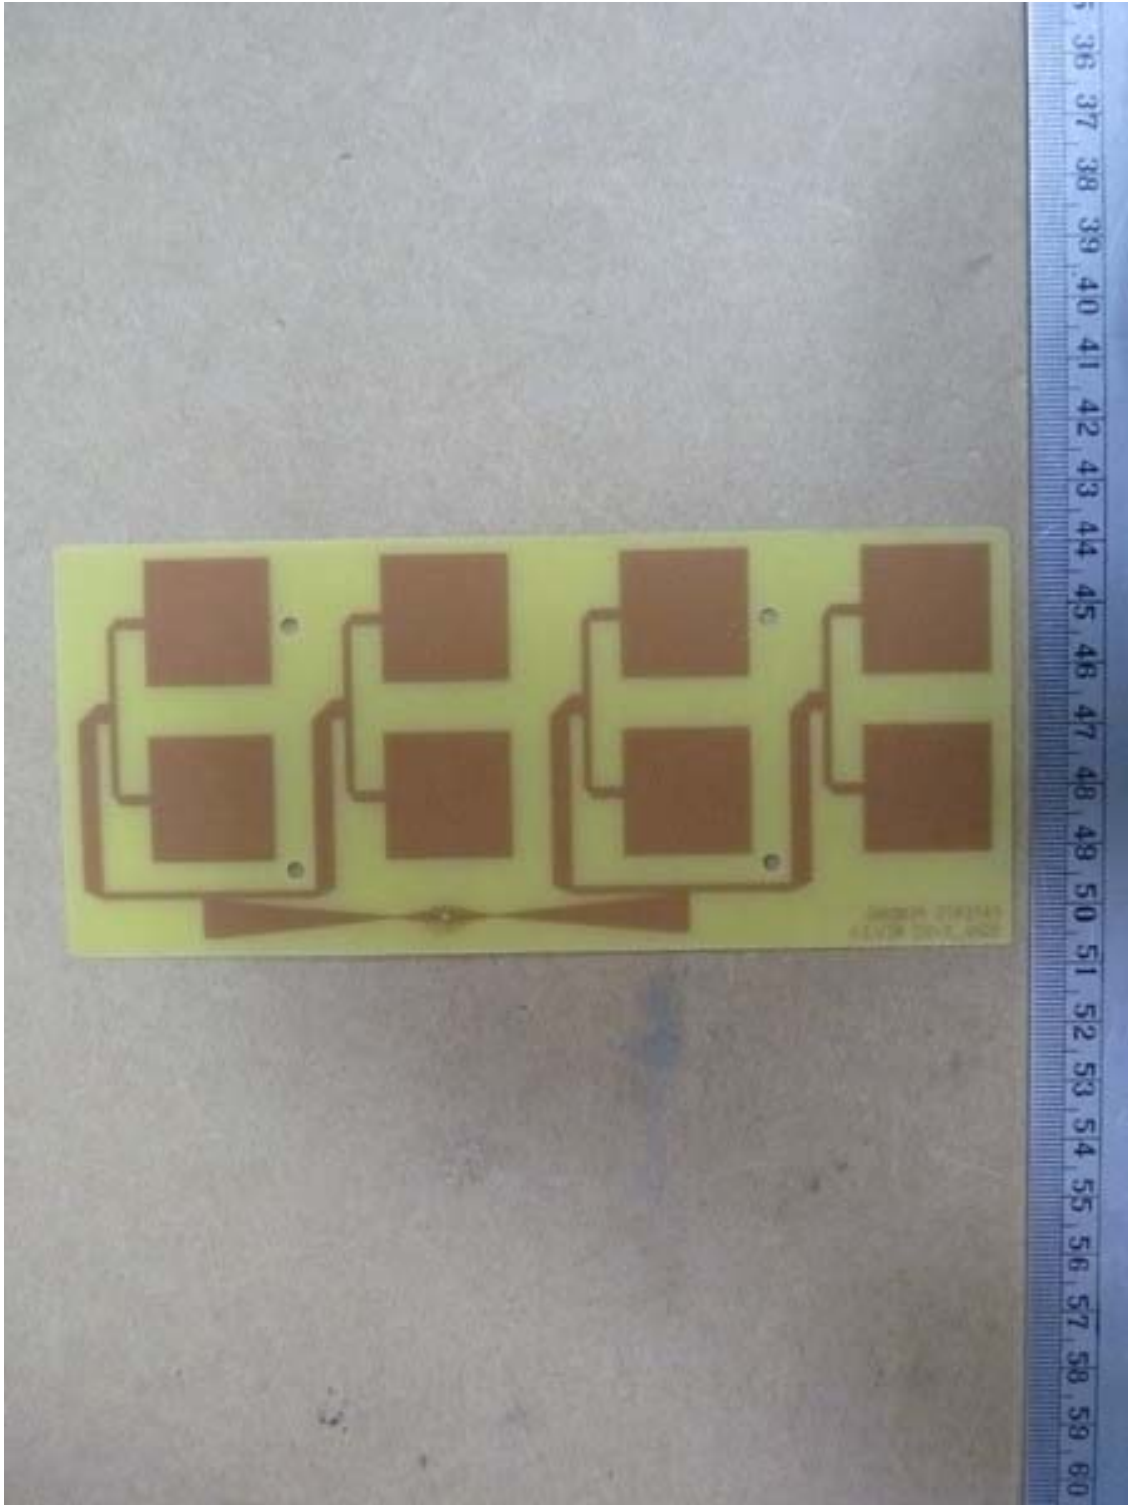

Registration number: W6M21103-11357
FCC ID: VYTLP-7516H

Registration number: W6M21103-11357
FCC ID: VYTLP-7516H

Worldwide Testing Services(Taiwan) Co., Ltd.

Registration number: W6M21103-11357
FCC ID: VYTLP-7516H