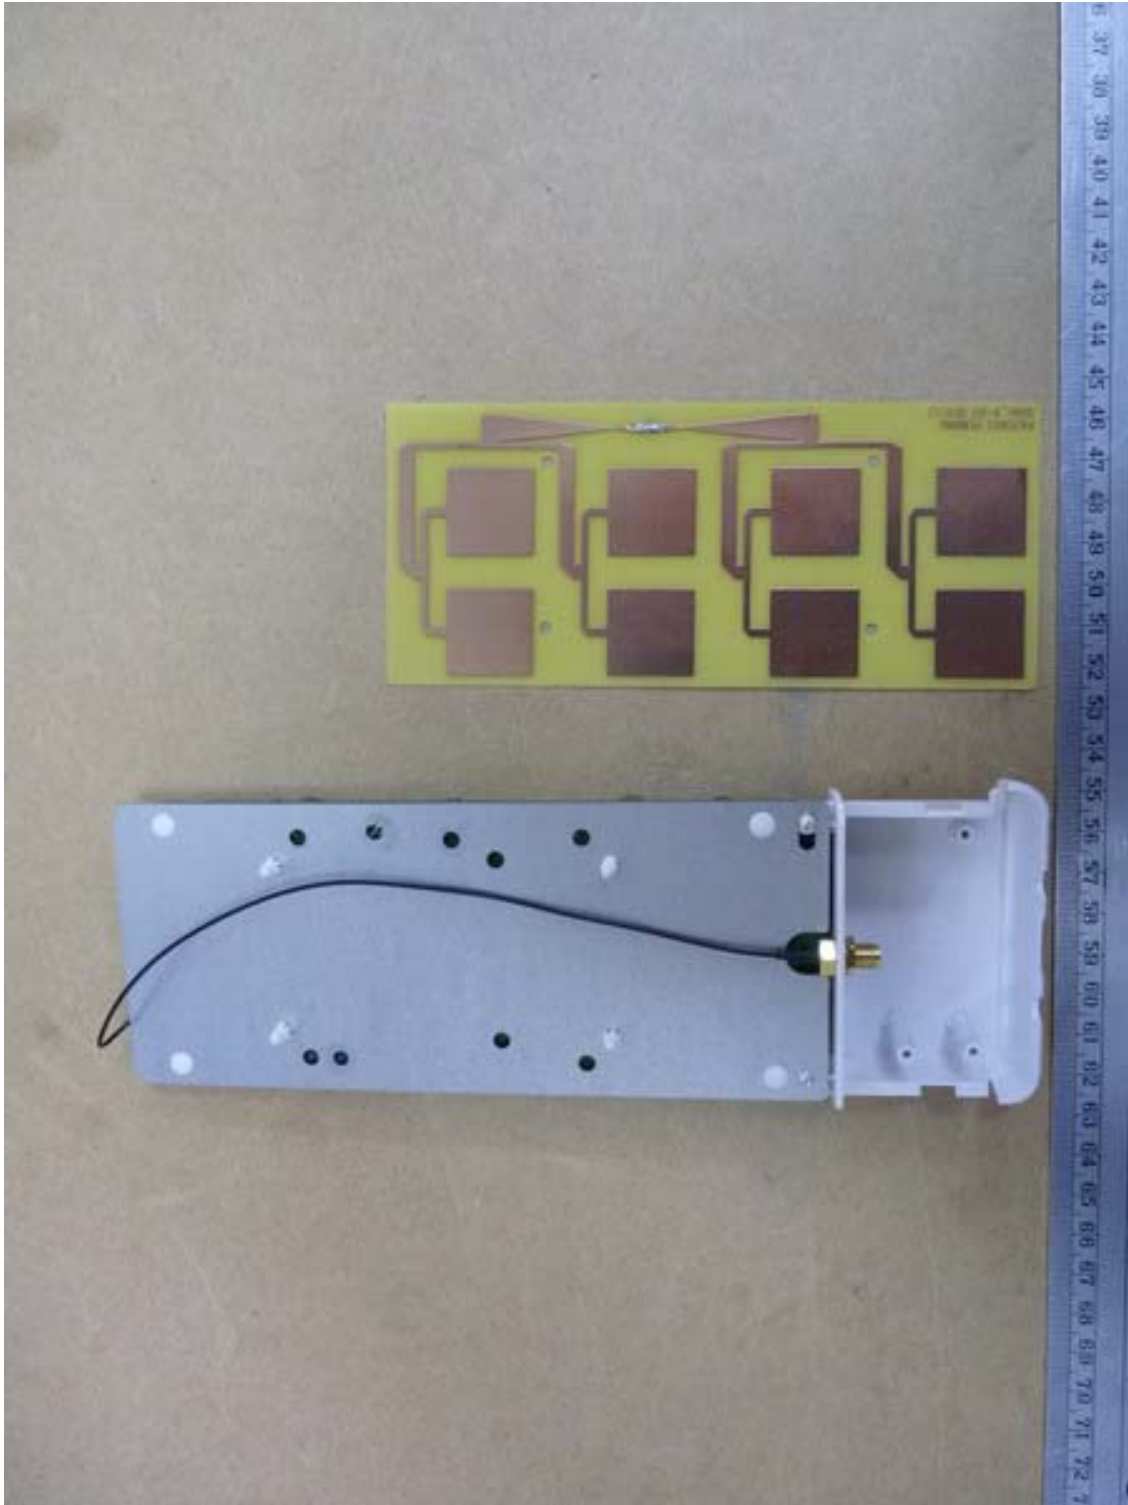

Registration number: W6M21103-11357
FCC ID: VYTLP-7516H