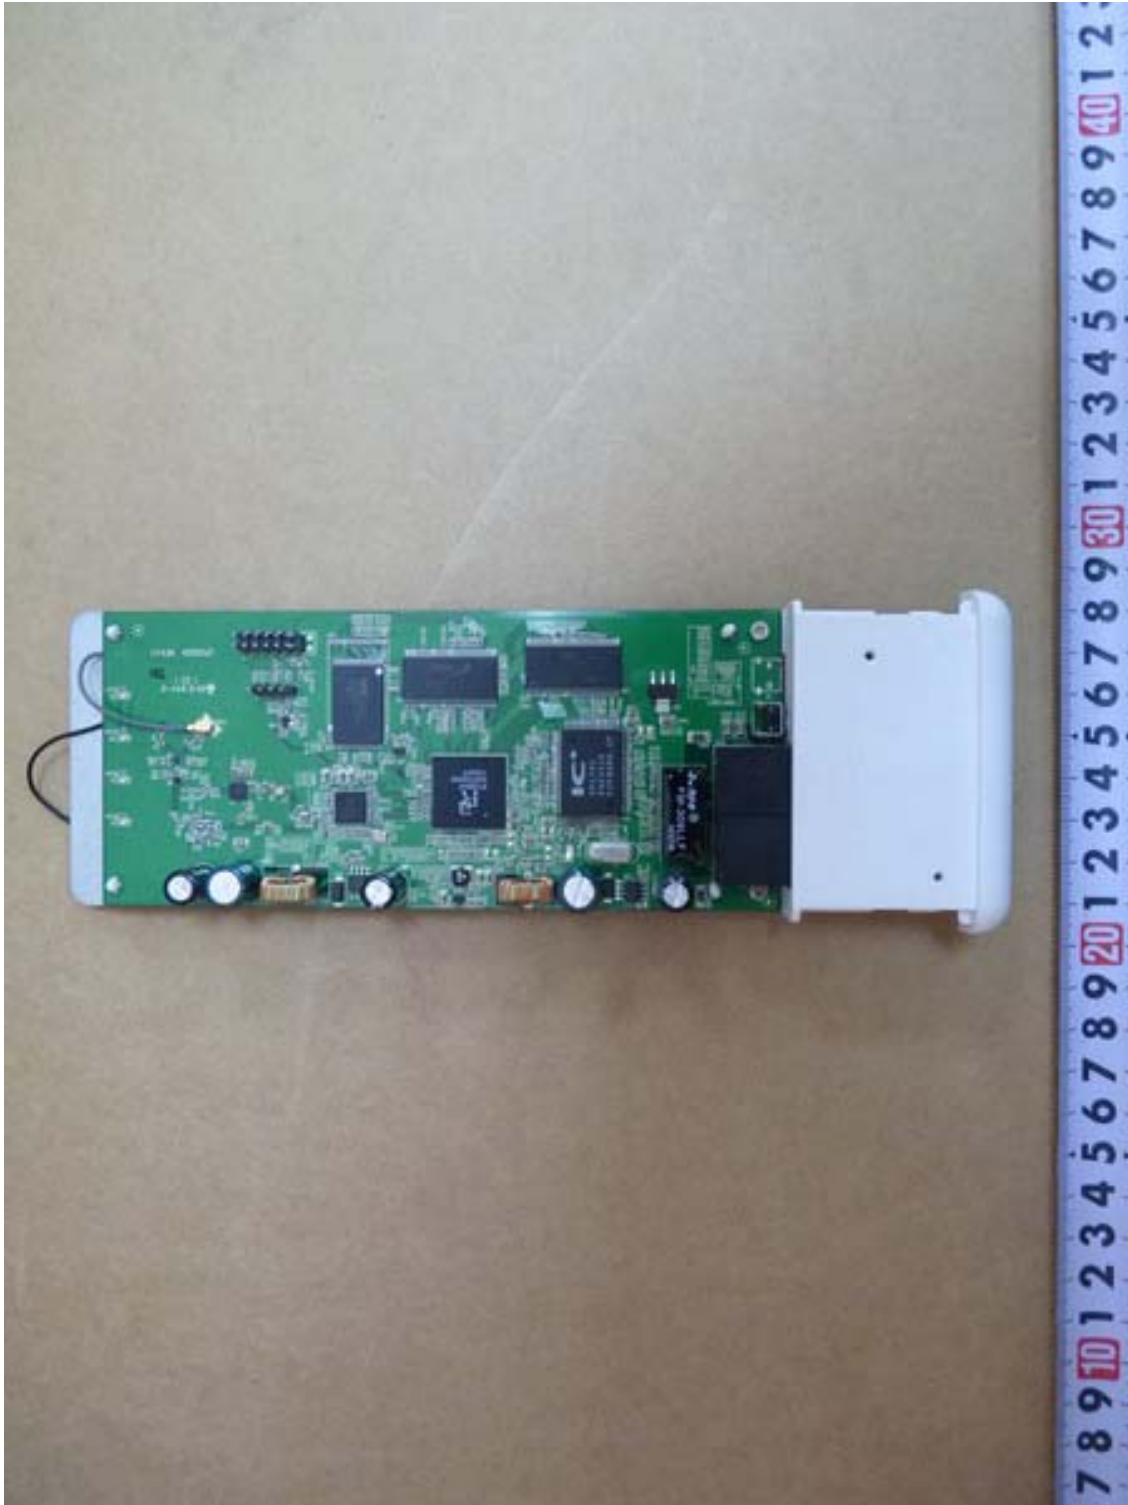

Worldwide Testing Services(Taiwan) Co., Ltd.

Registration number: W6M21103-11357
FCC ID: VYTLP-7516H

Worldwide Testing Services(Taiwan) Co., Ltd.

Registration number: W6M21103-11357
FCC ID: VYTLP-7516H

Worldwide Testing Services(Taiwan) Co., Ltd.