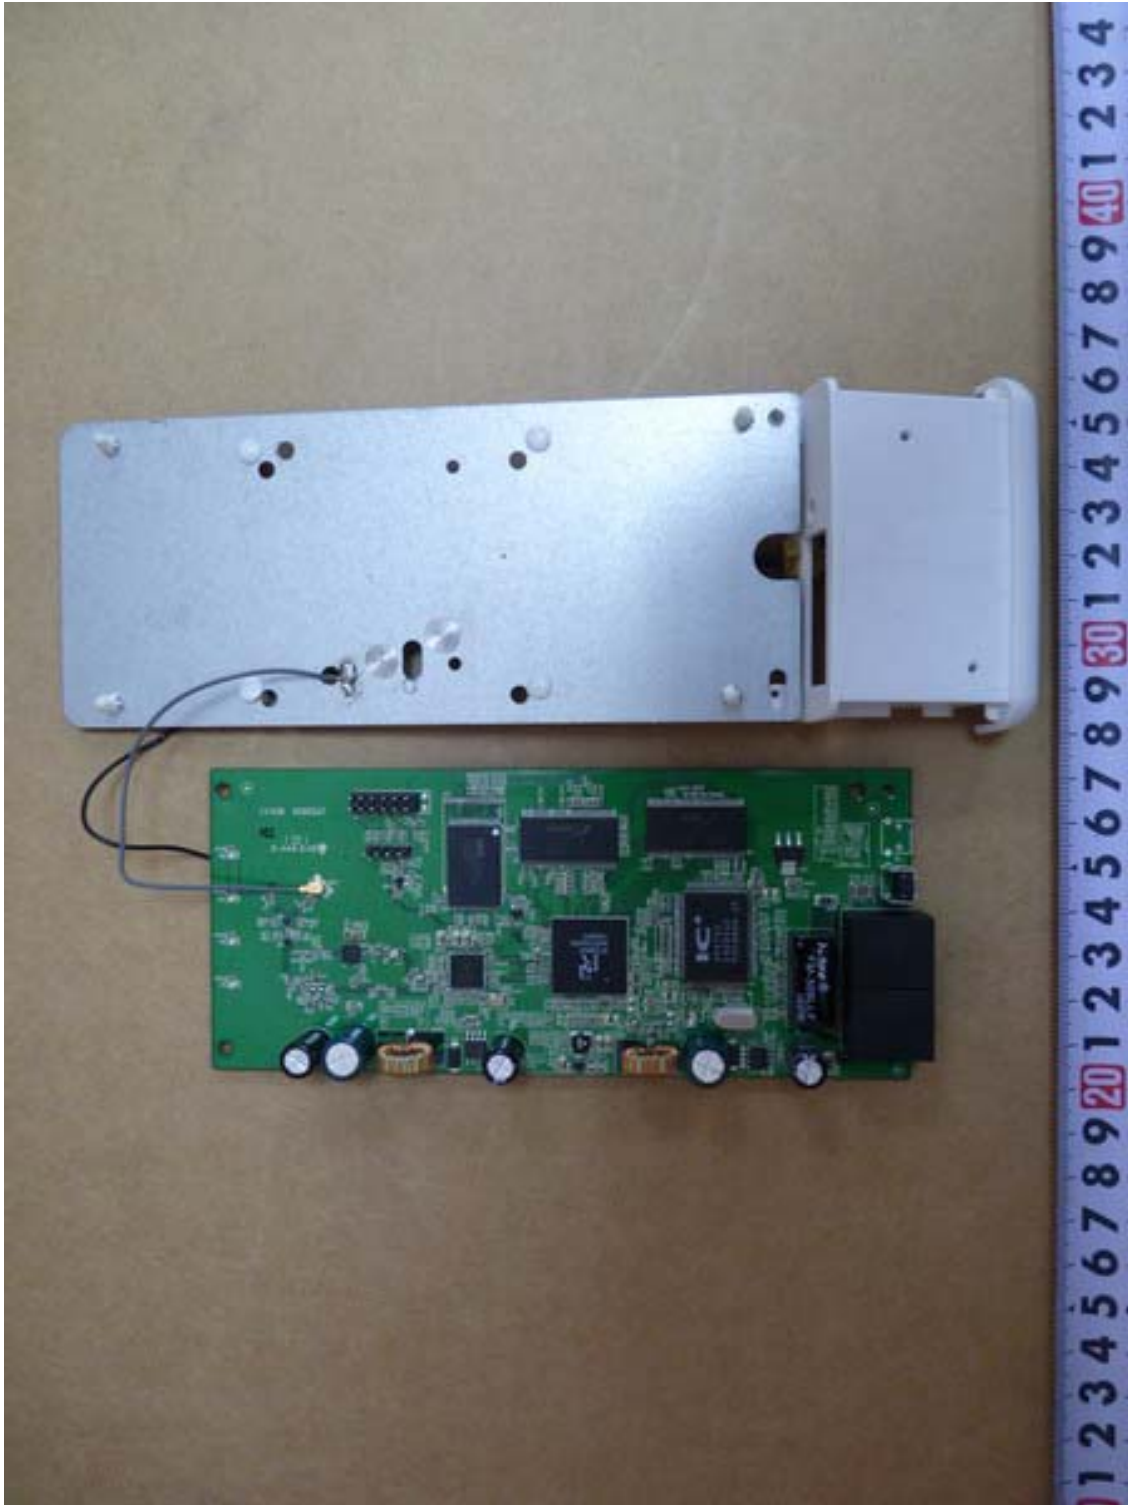

Worldwide Testing Services(Taiwan) Co., Ltd.

Registration number: W6M21103-11357
FCC ID: VYTLP-7516H