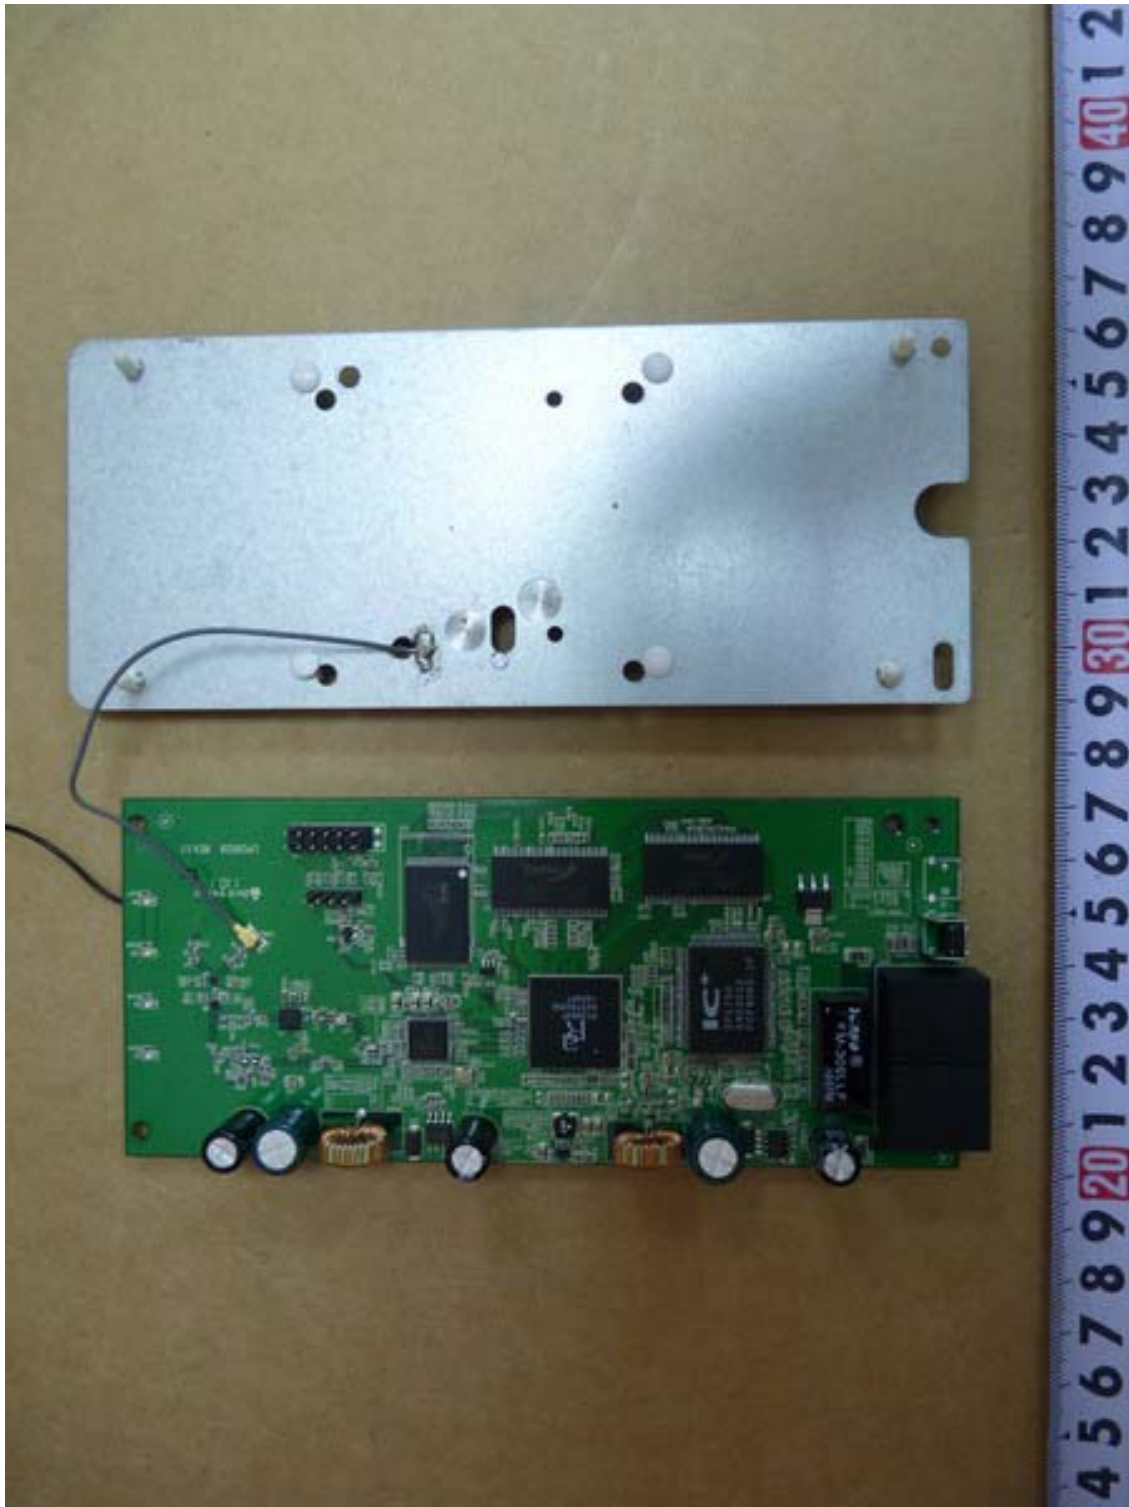

Worldwide Testing Services(Taiwan) Co., Ltd.

Registration number: W6M21103-11357
FCC ID: VYTLP-7516H

Worldwide Testing Services(Taiwan) Co., Ltd.

Registration number: W6M21103-11357
FCC ID: VYTLP-7516H

Worldwide Testing Services(Taiwan) Co., Ltd.