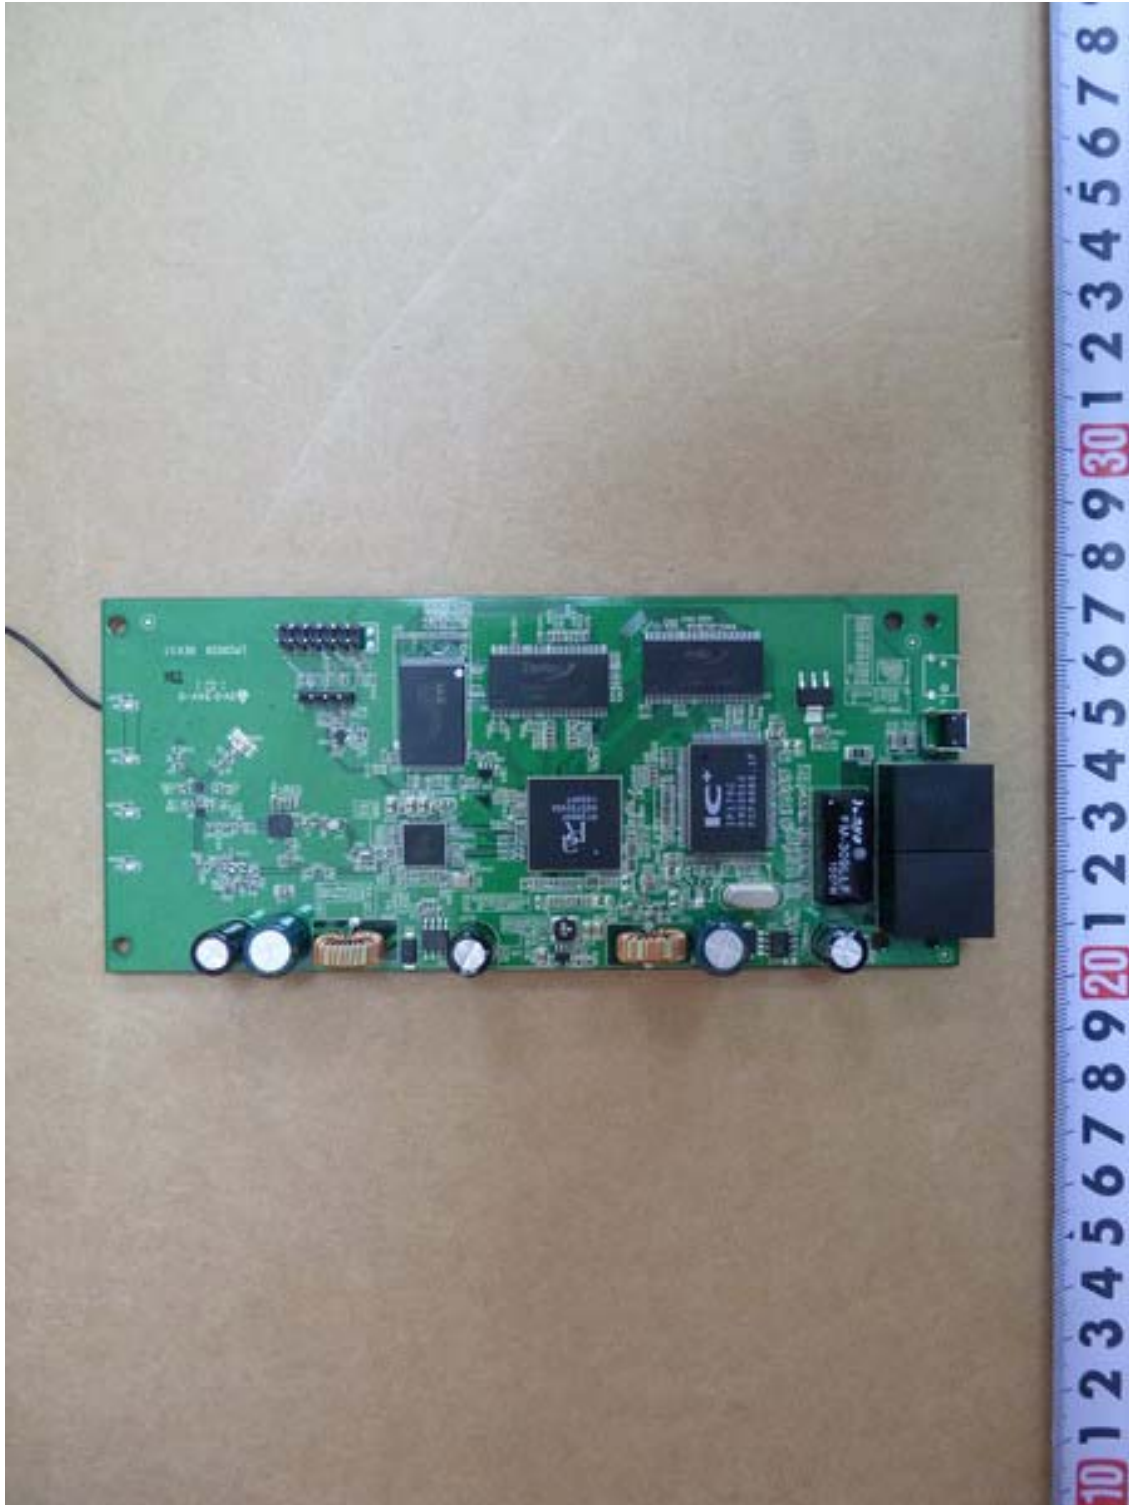

Worldwide Testing Services(Taiwan) Co., Ltd.

Registration number: W6M21103-11357
FCC ID: VYTLP-7516H