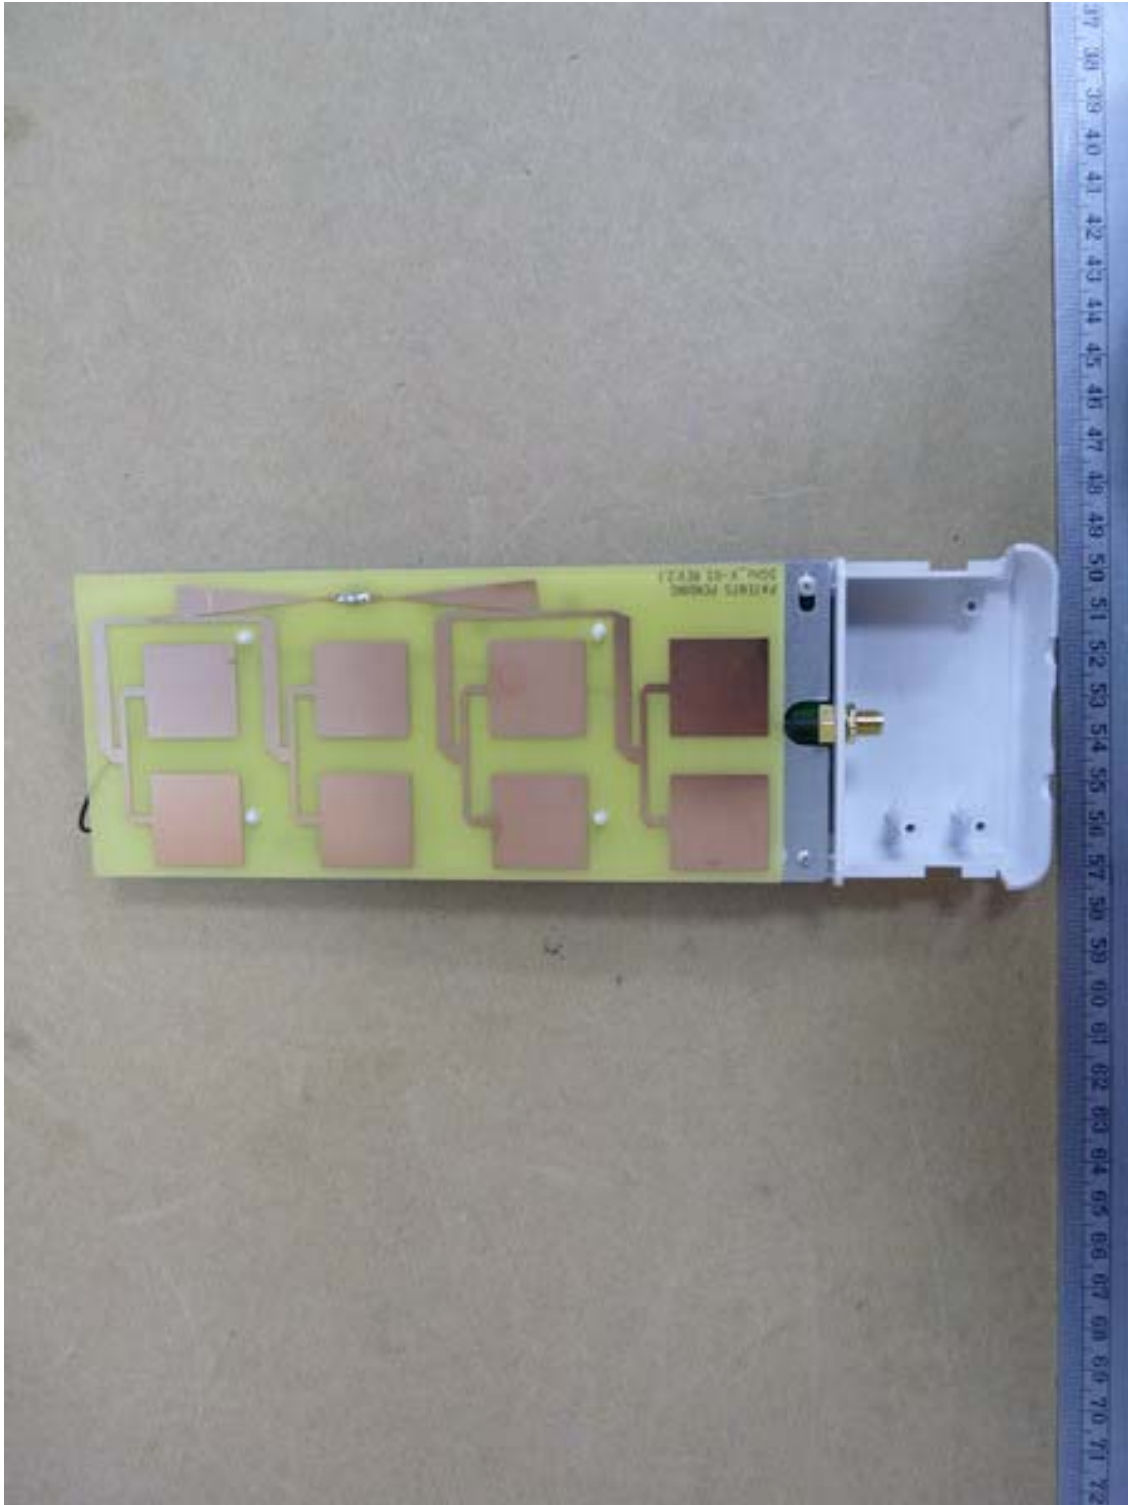

Worldwide Testing Services(Taiwan) Co., Ltd.

Registration number: W6M21103-11357
FCC ID: VYTLP-7516H