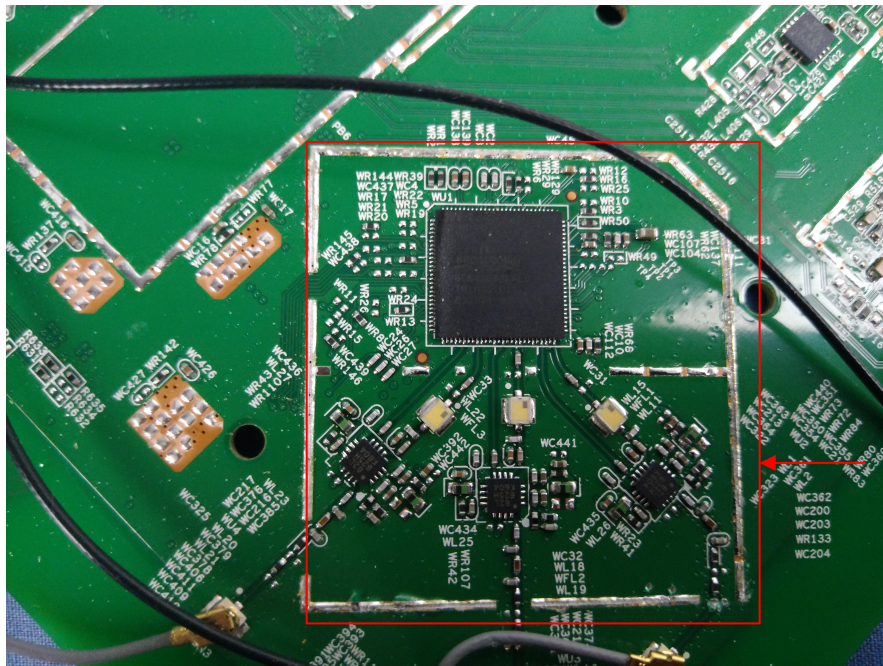

Internal Photos of EUT Main

2.4G Module