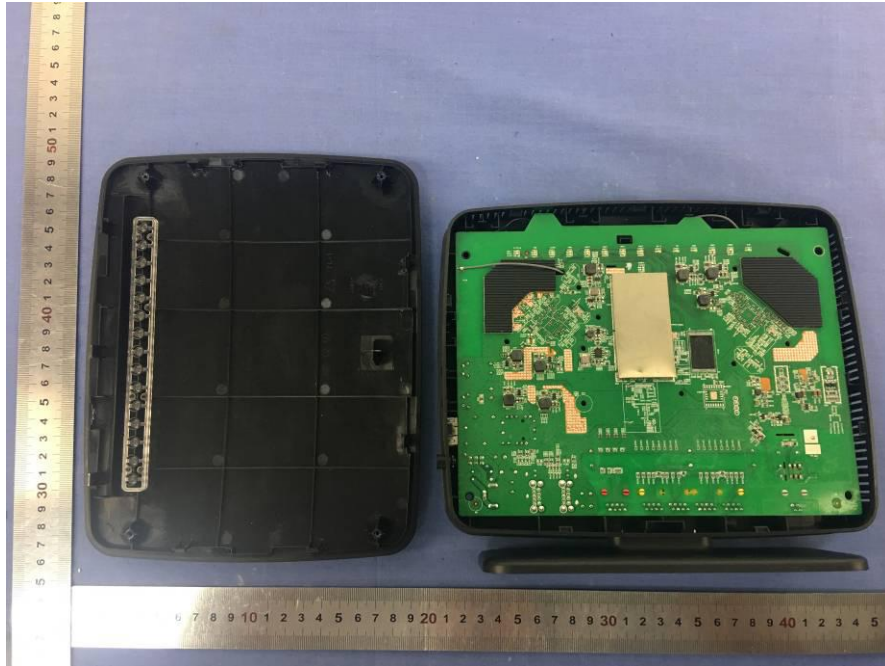

Internal Photos of EUT Main

2.4G Module