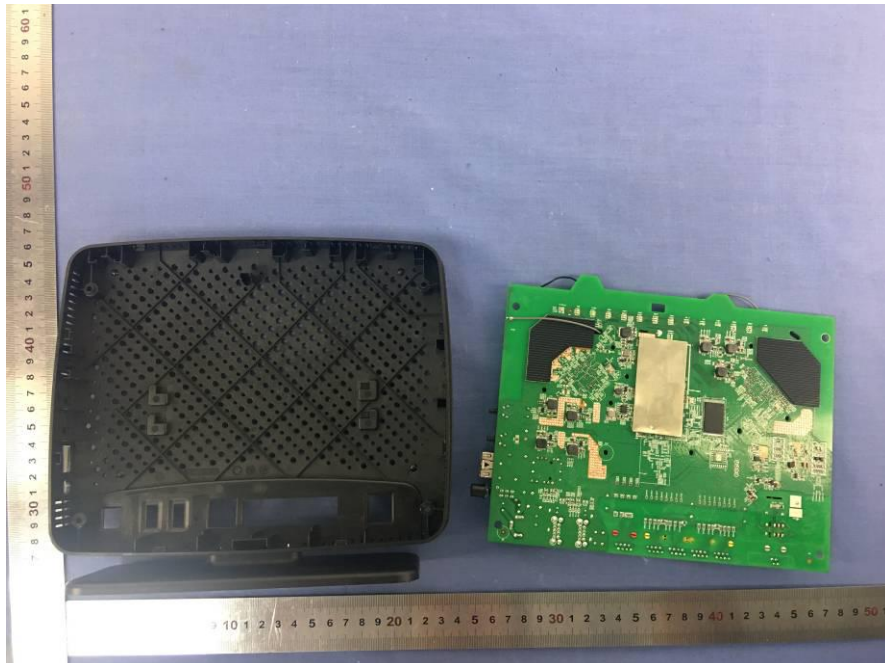

Internal Photos of EUT Main

2.4G Module