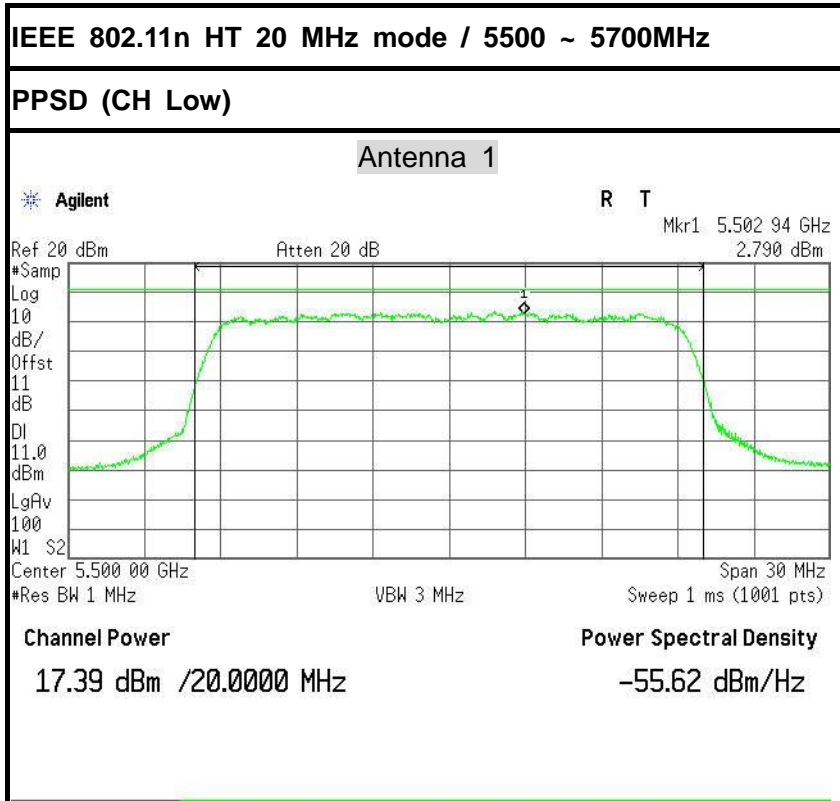

IEEE 802.11n HT 20 MHz mode / 5260~ 5320MHz

IEEE 802.11n HT 20 MHz mode / 5745 ~ 5825MHz

IEEE 802.11n HT 20 MHz mode / 5260~ 5320MHz

IEEE 802.11n HT 20 MHz mode / 5745 ~ 5825MHz