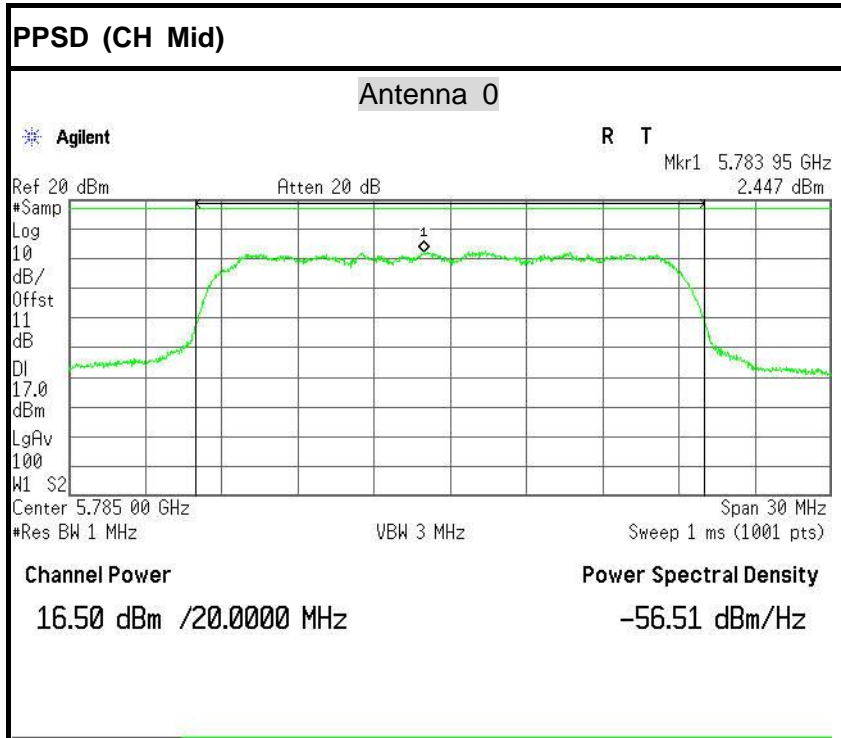

IEEE 802.11n HT 20 MHz mode / 5260~ 5320MHz

IEEE 802.11n HT 20 MHz mode / 5745 ~ 5825MHz

IEEE 802.11n HT 20 MHz mode / 5260~ 5320MHz

IEEE 802.11n HT 20 MHz mode / 5745 ~ 5825MHz