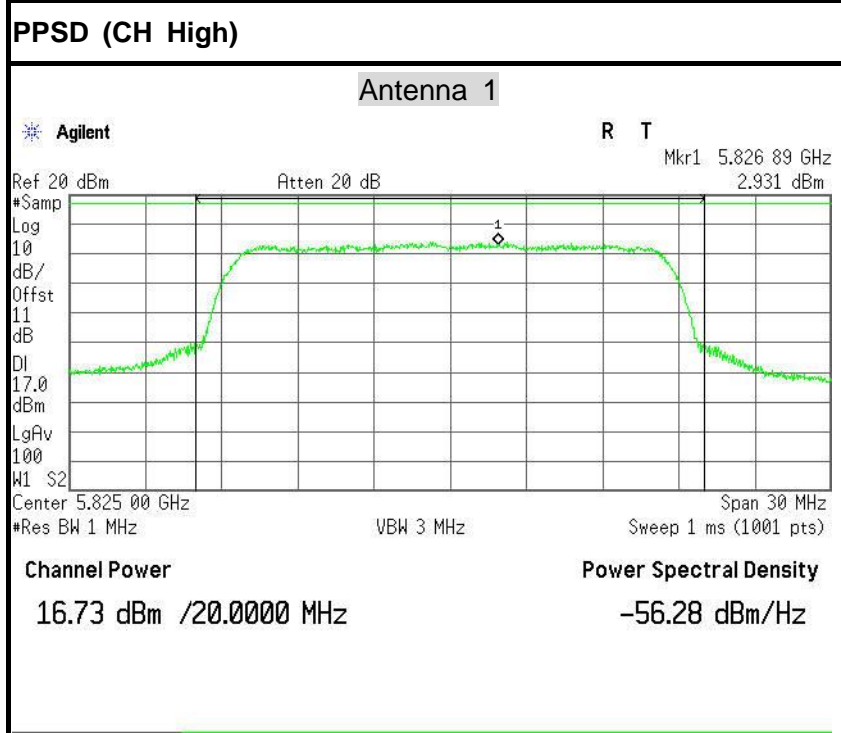

IEEE 802.11a mode / 5260~ 5320MHz

IEEE 802.11a mode / 5745 ~ 5825MHz

IEEE 802.11a mode / 5260~ 5320MHz

IEEE 802.11a mode / 5745 ~ 5825MHz

IEEE 802.11a mode / 5260~ 5320MHz

IEEE 802.11a mode / 5745 ~ 5825MHz