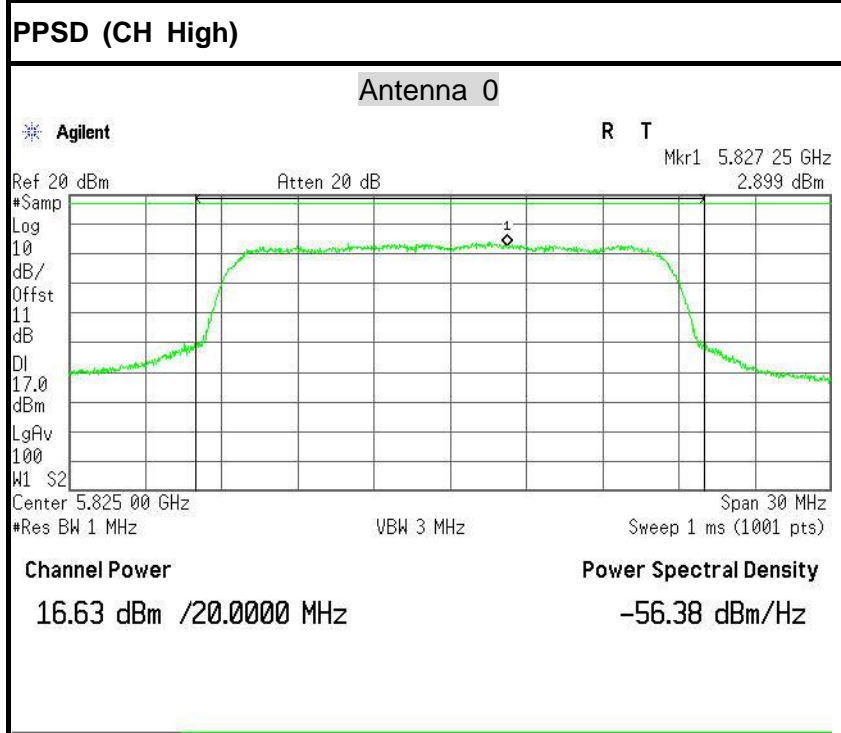

IEEE 802.11a mode / 5260~ 5320MHz

IEEE 802.11a mode / 5745 ~ 5825MHz

IEEE 802.11a mode / 5260~ 5320MHz

IEEE 802.11a mode / 5745 ~ 5825MHz

IEEE 802.11a mode / 5260~ 5320MHz

IEEE 802.11a mode / 5745 ~ 5825MHz