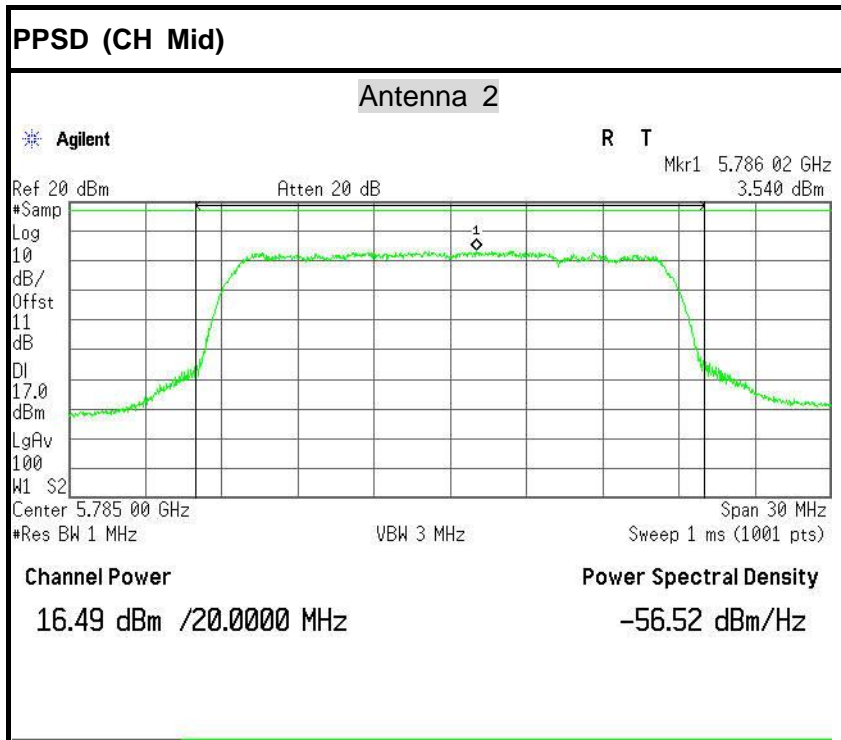

IEEE 802.11a mode / 5260~ 5320MHz

IEEE 802.11a mode / 5745 ~ 5825MHz

IEEE 802.11a mode / 5260~ 5320MHz

IEEE 802.11a mode / 5745 ~ 5825MHz

IEEE 802.11a mode / 5260~ 5320MHz

IEEE 802.11a mode / 5745 ~ 5825MHz