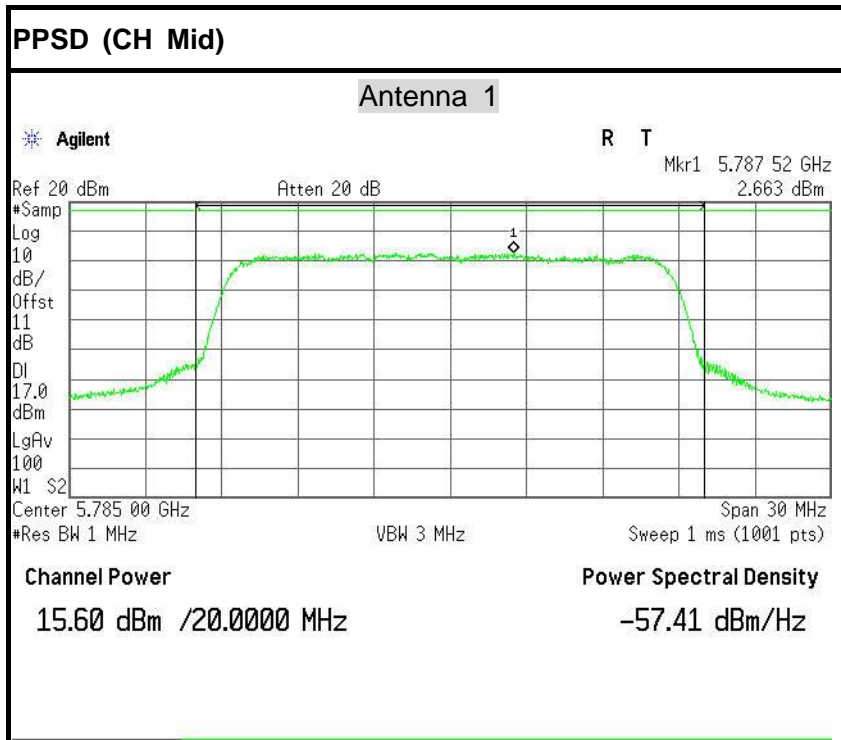

IEEE 802.11a mode / 5260~ 5320MHz

IEEE 802.11a mode / 5745 ~ 5825MHz

IEEE 802.11a mode / 5260~ 5320MHz

IEEE 802.11a mode / 5745 ~ 5825MHz

IEEE 802.11a mode / 5260~ 5320MHz

IEEE 802.11a mode / 5745 ~ 5825MHz