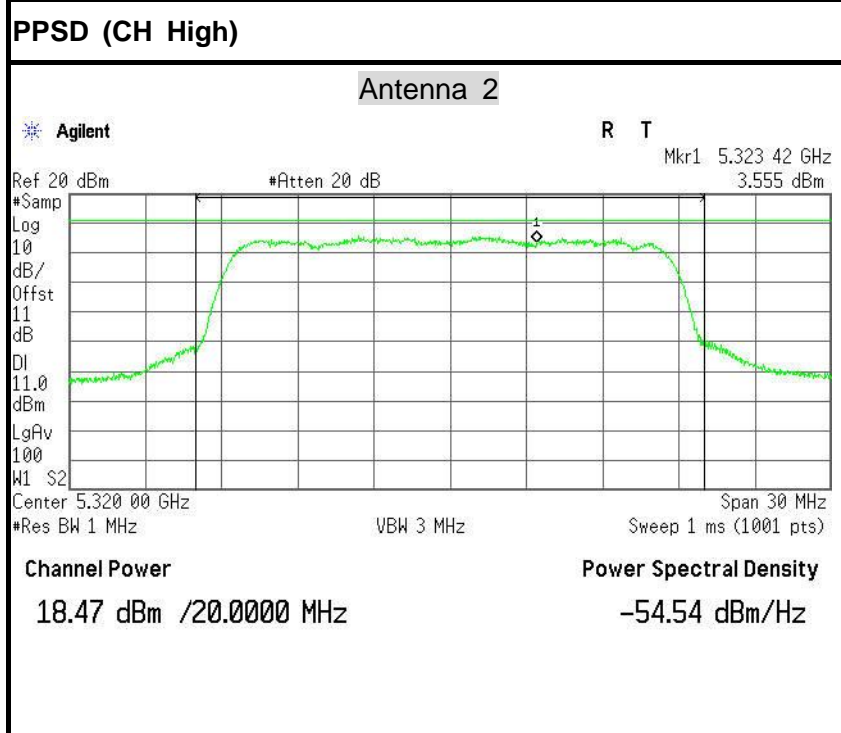

IEEE 802.11a mode / 5260~ 5320MHz

IEEE 802.11a mode / 5745 ~ 5825MHz

IEEE 802.11a mode / 5260~ 5320MHz

IEEE 802.11a mode / 5745 ~ 5825MHz

IEEE 802.11a mode / 5260~ 5320MHz

IEEE 802.11a mode / 5745 ~ 5825MHz

IEEE 802.11n HT 20 MHz mode / 5260~ 5320MHz

IEEE 802.11n HT 20 MHz mode / 5745 ~ 5825MHz

IEEE 802.11n HT 20 MHz mode / 5260~ 5320MHz

IEEE 802.11n HT 20 MHz mode / 5745 ~ 5825MHz