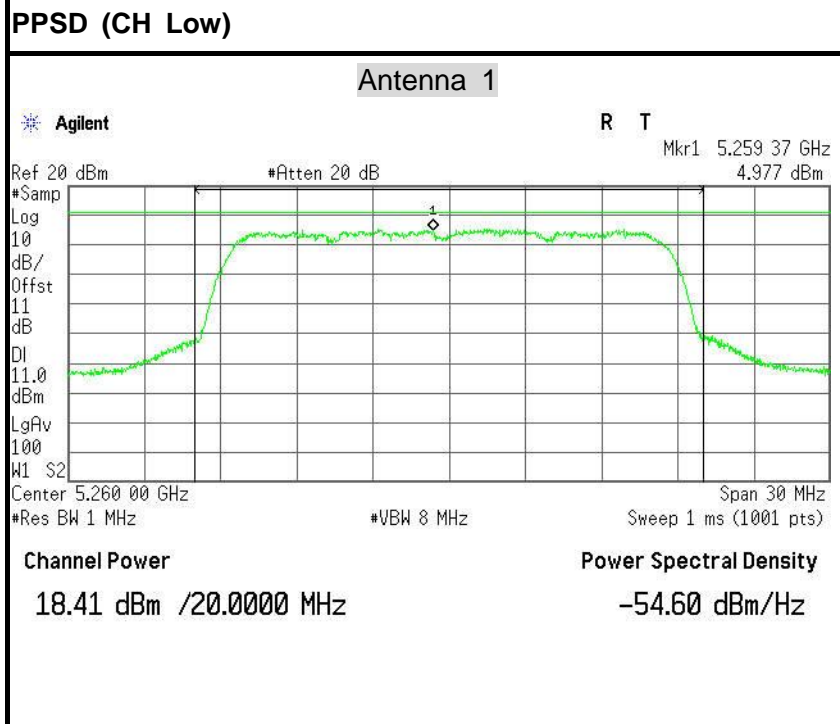

IEEE 802.11a mode / 5260~ 5320MHz

IEEE 802.11a mode / 5745 ~ 5825MHz

IEEE 802.11a mode / 5260~ 5320MHz

IEEE 802.11a mode / 5745 ~ 5825MHz

IEEE 802.11a mode / 5260~ 5320MHz

IEEE 802.11a mode / 5745 ~ 5825MHz

IEEE 802.11n HT 20 MHz mode / 5260~ 5320MHz

IEEE 802.11n HT 20 MHz mode / 5745 ~ 5825MHz

IEEE 802.11n HT 20 MHz mode / 5260~ 5320MHz

IEEE 802.11n HT 20 MHz mode / 5745 ~ 5825MHz