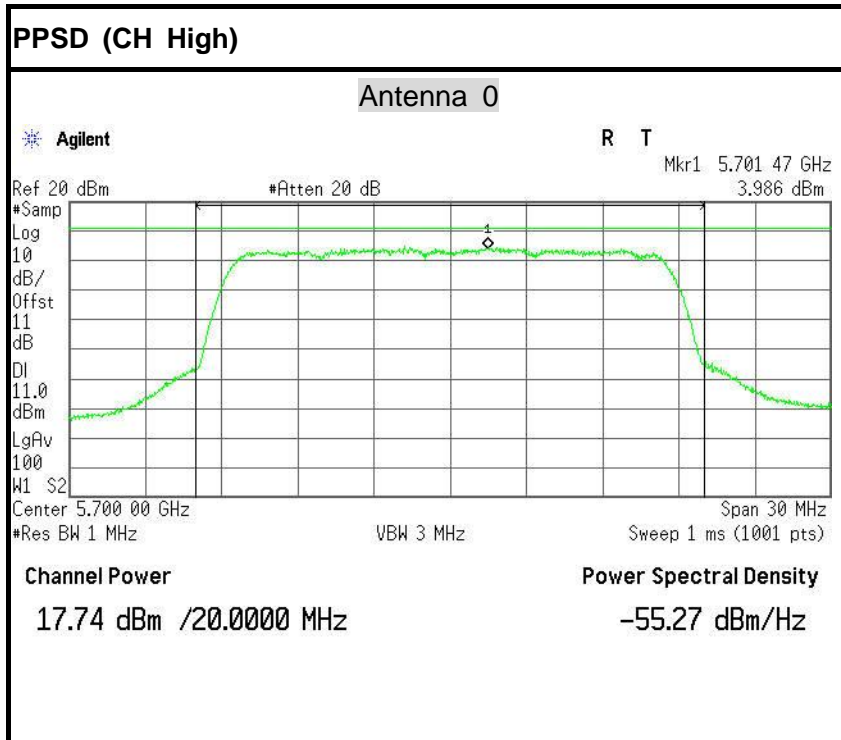

IEEE 802.11a mode / 5260~ 5320MHz

IEEE 802.11a mode / 5745 ~ 5825MHz

IEEE 802.11a mode / 5260~ 5320MHz

IEEE 802.11a mode / 5745 ~ 5825MHz

IEEE 802.11a mode / 5260~ 5320MHz

IEEE 802.11a mode / 5745 ~ 5825MHz