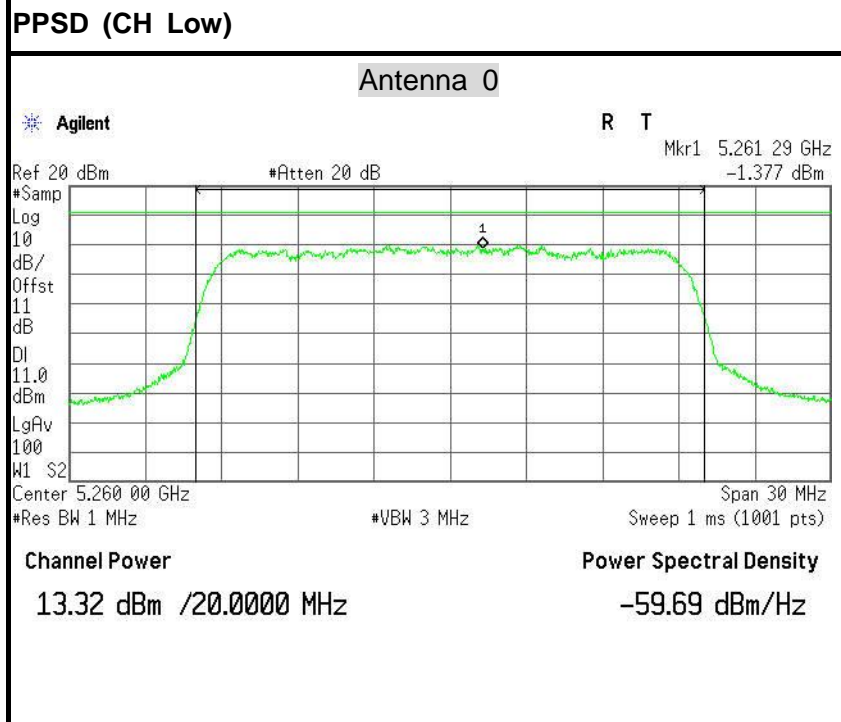

IEEE 802.11n HT 20 MHz mode / 5260~ 5320MHz