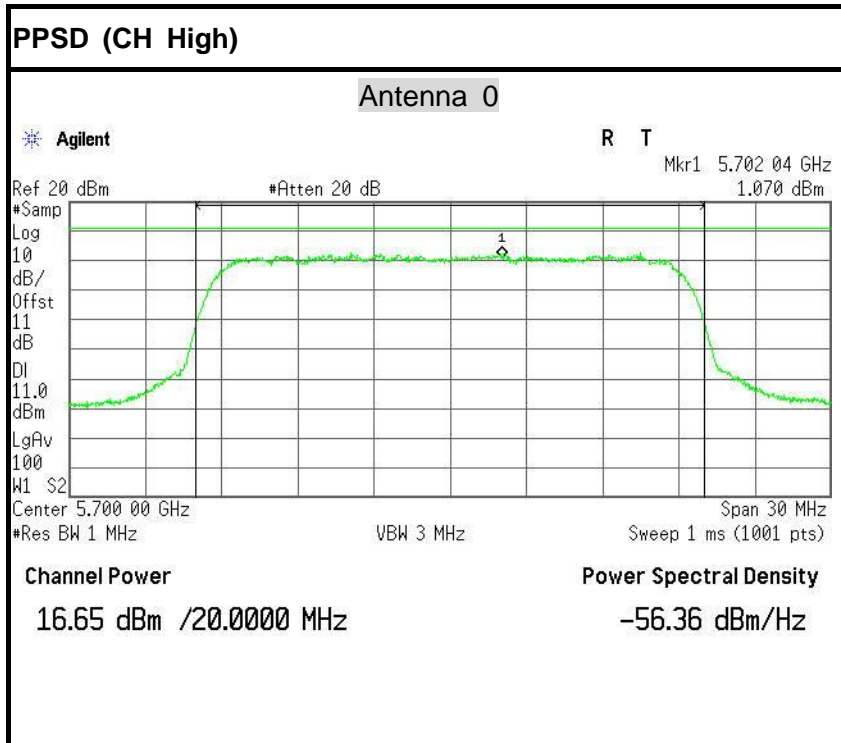

IEEE 802.11n HT 20 MHz mode / 5745 ~ 5825MHz