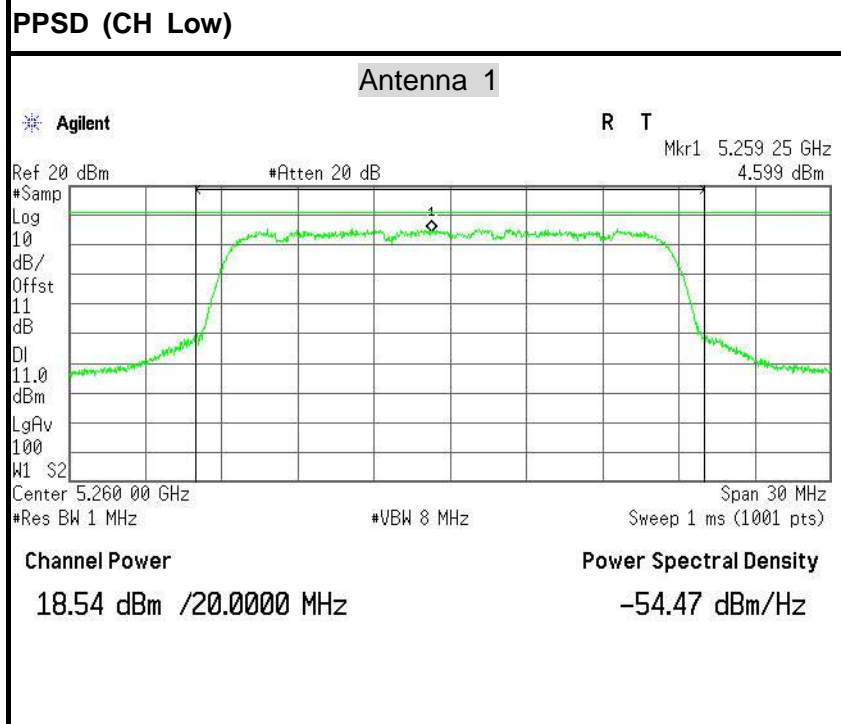

IEEE 802.11a mode / 5260~ 5320MHz

IEEE 802.11a mode / 5745 ~ 5825MHz

IEEE 802.11a mode / 5260~ 5320MHz

IEEE 802.11a mode / 5745 ~ 5825MHz

IEEE 802.11a mode / 5260~ 5320MHz

IEEE 802.11a mode / 5745 ~ 5825MHz

IEEE 802.11n HT 20 MHz mode / 5260~ 5320MHz

IEEE 802.11n HT 20 MHz mode / 5745 ~ 5825MHz

IEEE 802.11n HT 20 MHz mode / 5260~ 5320MHz

IEEE 802.11n HT 20 MHz mode / 5745 ~ 5825MHz