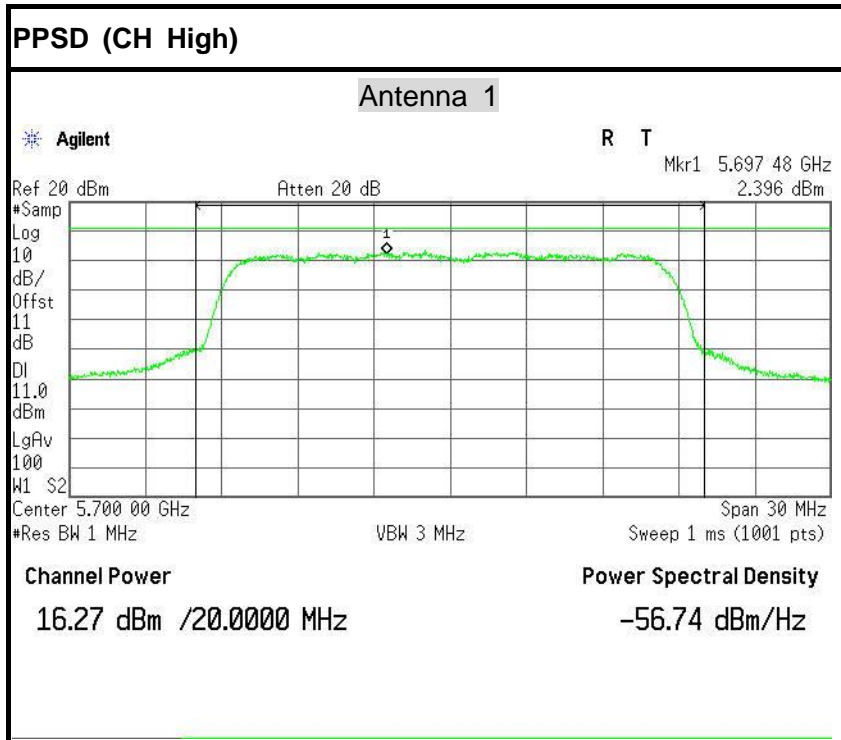

IEEE 802.11a mode / 5260~ 5320MHz

IEEE 802.11a mode / 5745 ~ 5825MHz

IEEE 802.11a mode / 5260~ 5320MHz

IEEE 802.11a mode / 5745 ~ 5825MHz

IEEE 802.11a mode / 5260~ 5320MHz

IEEE 802.11a mode / 5745 ~ 5825MHz