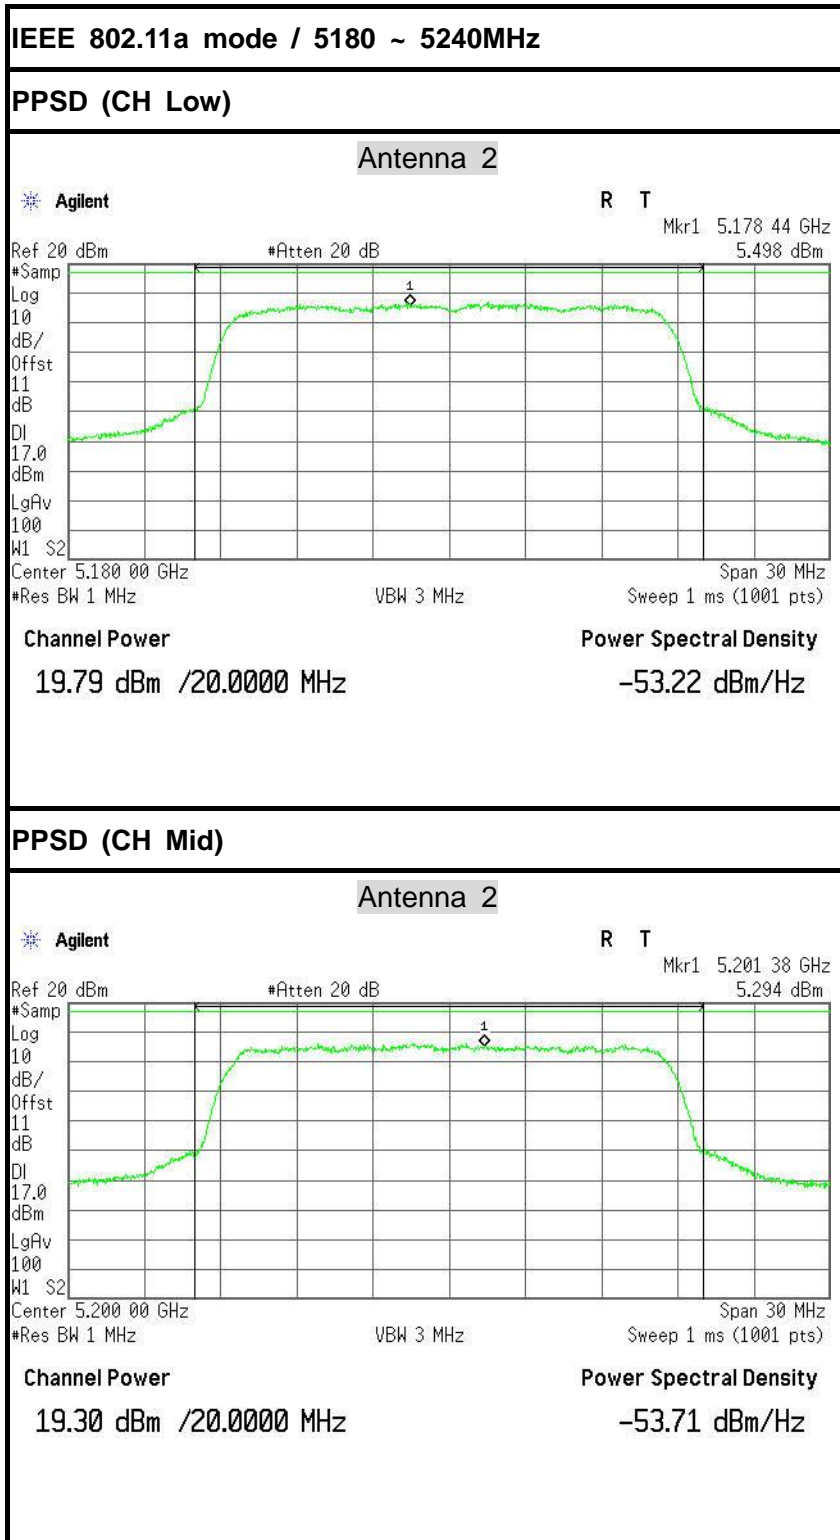

IEEE 802.11a mode / 5260~ 5320MHz

IEEE 802.11a mode / 5745 ~ 5825MHz

IEEE 802.11a mode / 5260~ 5320MHz

IEEE 802.11a mode / 5745 ~ 5825MHz

IEEE 802.11a mode / 5260~ 5320MHz

IEEE 802.11a mode / 5745 ~ 5825MHz