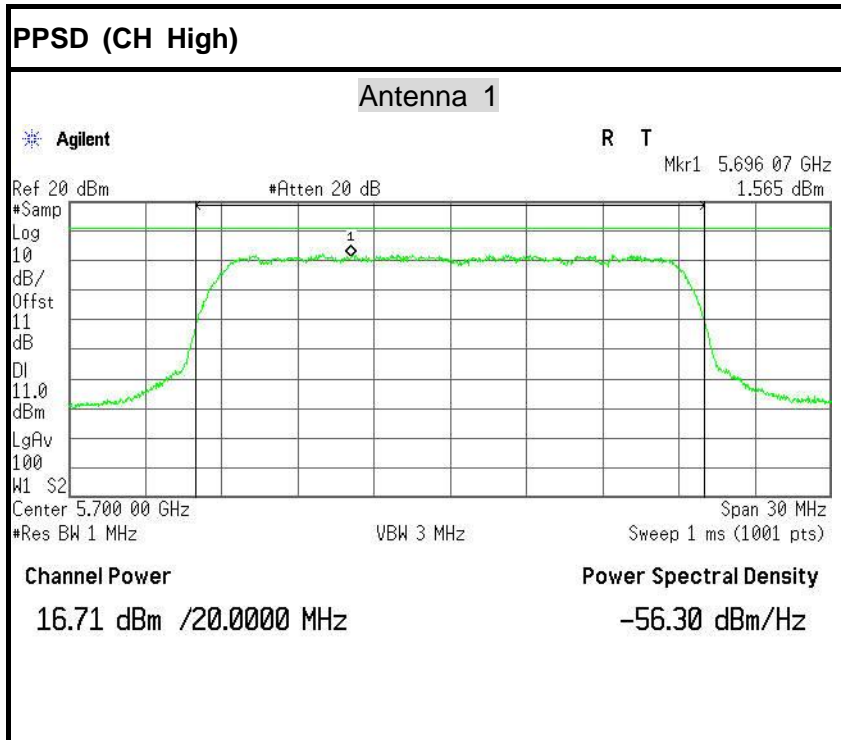

IEEE 802.11n HT 20 MHz mode / 5260~ 5320MHz

IEEE 802.11n HT 20 MHz mode / 5745 ~ 5825MHz

IEEE 802.11n HT 20 MHz mode / 5260~ 5320MHz

IEEE 802.11n HT 20 MHz mode / 5745 ~ 5825MHz