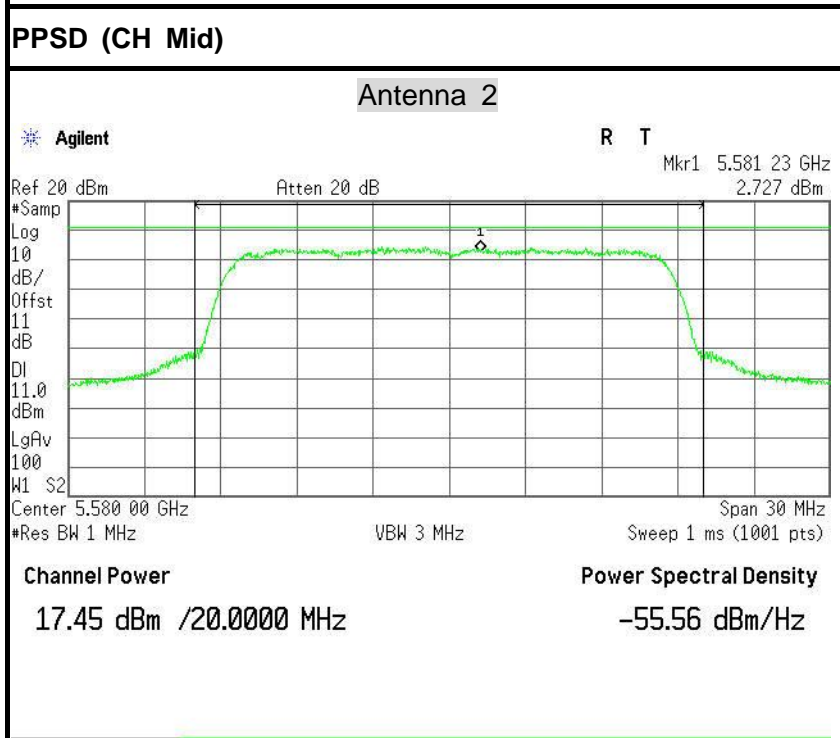

IEEE 802.11a mode / 5260~ 5320MHz

IEEE 802.11a mode / 5745 ~ 5825MHz

IEEE 802.11a mode / 5260~ 5320MHz

IEEE 802.11a mode / 5745 ~ 5825MHz

IEEE 802.11a mode / 5260~ 5320MHz

IEEE 802.11a mode / 5745 ~ 5825MHz