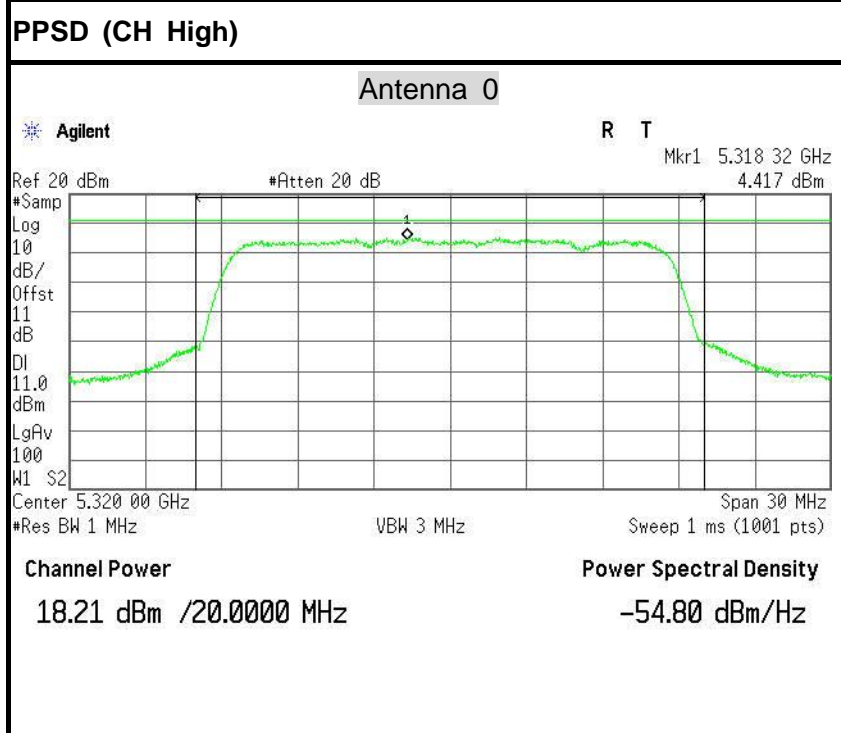

IEEE 802.11a mode / 5260~ 5320MHz

IEEE 802.11a mode / 5745 ~ 5825MHz

IEEE 802.11a mode / 5260~ 5320MHz

IEEE 802.11a mode / 5745 ~ 5825MHz

IEEE 802.11a mode / 5260~ 5320MHz

IEEE 802.11a mode / 5745 ~ 5825MHz

IEEE 802.11n HT 20 MHz mode / 5260~ 5320MHz

IEEE 802.11n HT 20 MHz mode / 5745 ~ 5825MHz

IEEE 802.11n HT 20 MHz mode / 5260~ 5320MHz

IEEE 802.11n HT 20 MHz mode / 5745 ~ 5825MHz