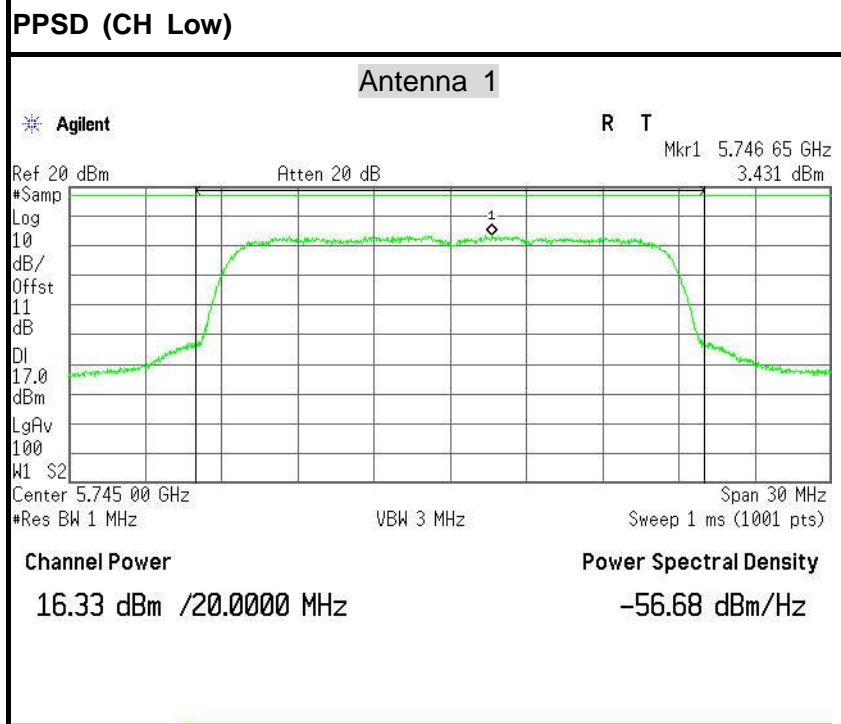

IEEE 802.11a mode / 5260~ 5320MHz

IEEE 802.11a mode / 5745 ~ 5825MHz

IEEE 802.11a mode / 5260~ 5320MHz

IEEE 802.11a mode / 5745 ~ 5825MHz

IEEE 802.11a mode / 5260~ 5320MHz

IEEE 802.11a mode / 5745 ~ 5825MHz