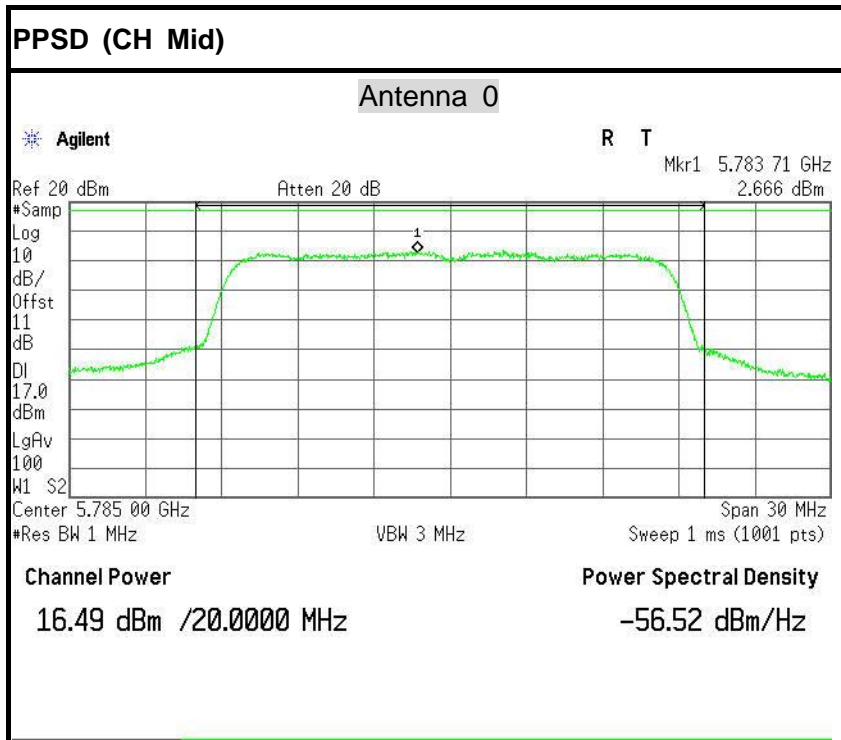

IEEE 802.11a mode / 5260~ 5320MHz

IEEE 802.11a mode / 5745 ~ 5825MHz

IEEE 802.11a mode / 5260~ 5320MHz

IEEE 802.11a mode / 5745 ~ 5825MHz

IEEE 802.11a mode / 5260~ 5320MHz

IEEE 802.11a mode / 5745 ~ 5825MHz