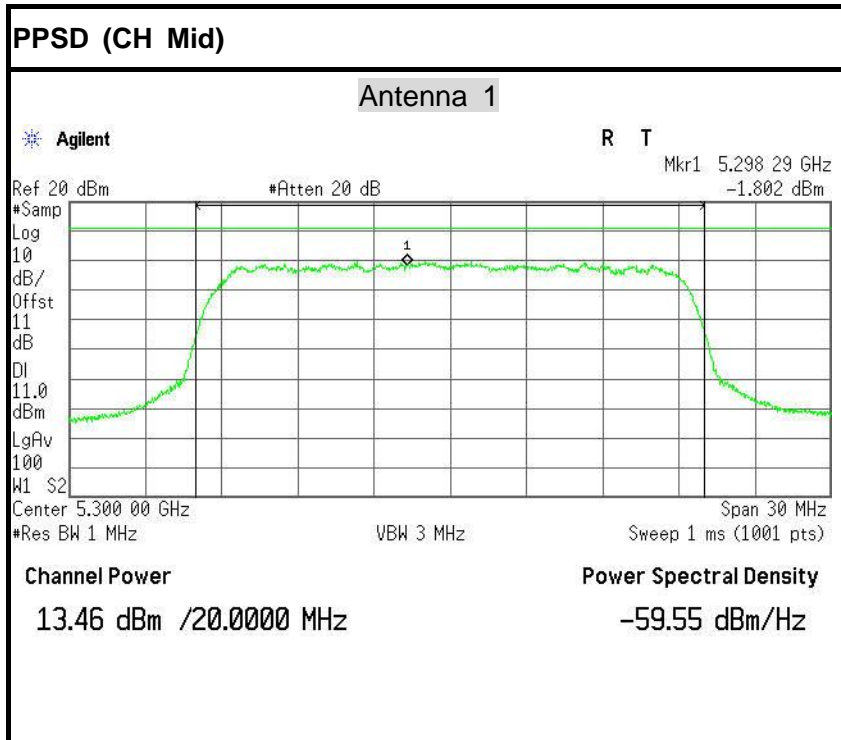

IEEE 802.11n HT 20 MHz mode / 5260~ 5320MHz

IEEE 802.11n HT 20 MHz mode / 5745 ~ 5825MHz

IEEE 802.11n HT 20 MHz mode / 5260~ 5320MHz

IEEE 802.11n HT 20 MHz mode / 5745 ~ 5825MHz