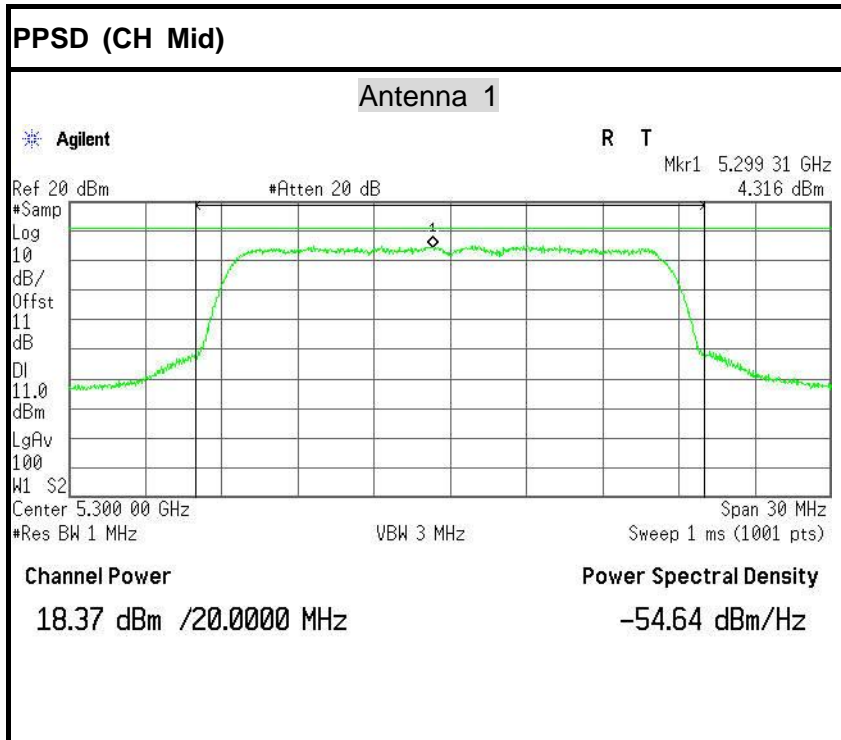

IEEE 802.11a mode / 5260~ 5320MHz

IEEE 802.11a mode / 5745 ~ 5825MHz

IEEE 802.11a mode / 5260~ 5320MHz

IEEE 802.11a mode / 5745 ~ 5825MHz

IEEE 802.11a mode / 5260~ 5320MHz

IEEE 802.11a mode / 5745 ~ 5825MHz