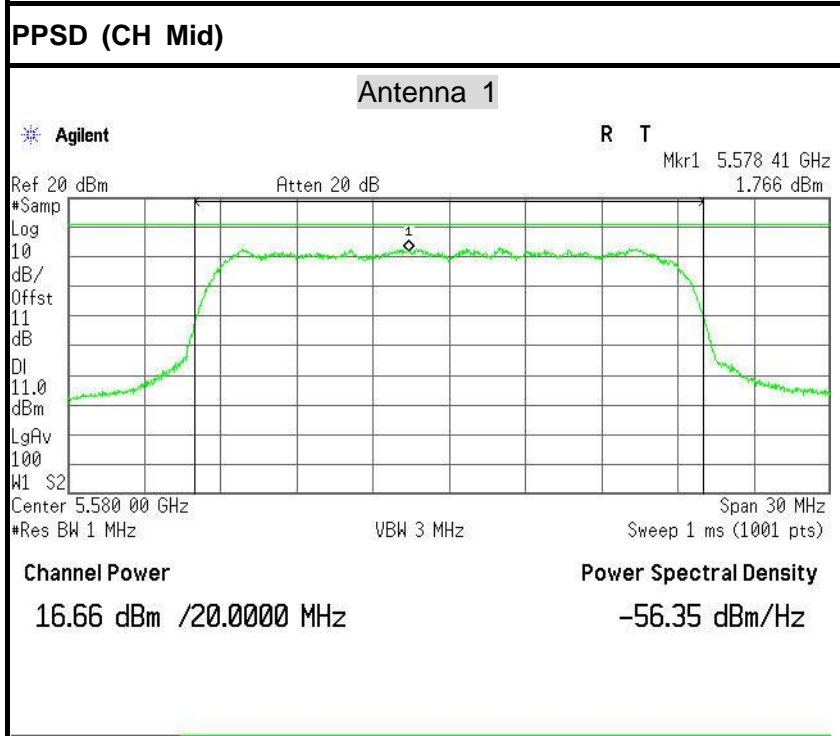

IEEE 802.11n HT 20 MHz mode / 5260~ 5320MHz

IEEE 802.11n HT 20 MHz mode / 5745 ~ 5825MHz

IEEE 802.11n HT 20 MHz mode / 5260~ 5320MHz

IEEE 802.11n HT 20 MHz mode / 5745 ~ 5825MHz