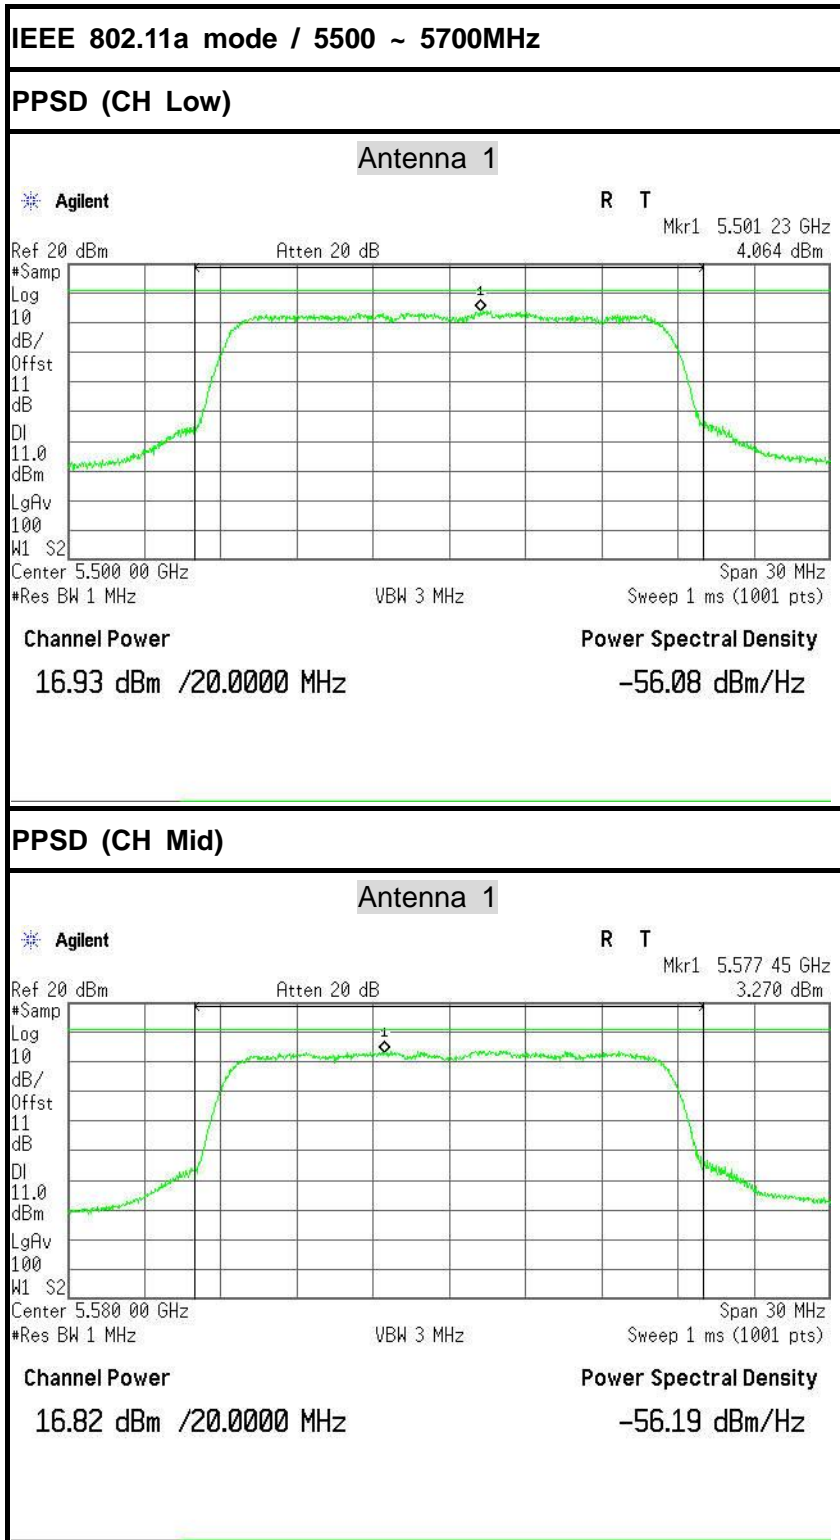

IEEE 802.11a mode / 5260~ 5320MHz

IEEE 802.11a mode / 5745 ~ 5825MHz

IEEE 802.11a mode / 5260~ 5320MHz

IEEE 802.11a mode / 5745 ~ 5825MHz

IEEE 802.11a mode / 5260~ 5320MHz

IEEE 802.11a mode / 5745 ~ 5825MHz