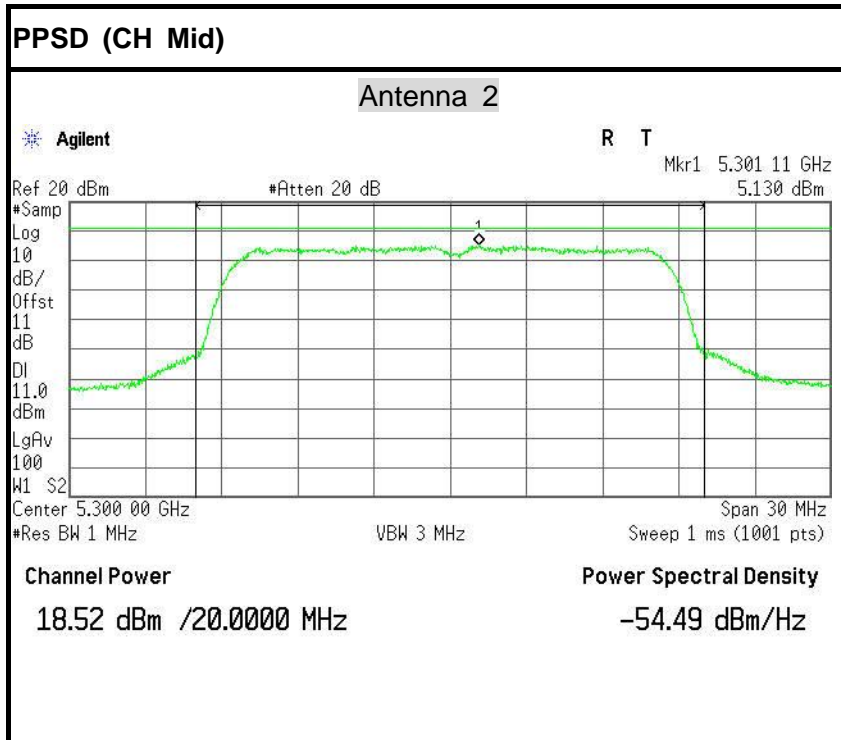

IEEE 802.11a mode / 5260~ 5320MHz

IEEE 802.11a mode / 5745 ~ 5825MHz

IEEE 802.11a mode / 5260~ 5320MHz

IEEE 802.11a mode / 5745 ~ 5825MHz

IEEE 802.11a mode / 5260~ 5320MHz

IEEE 802.11a mode / 5745 ~ 5825MHz