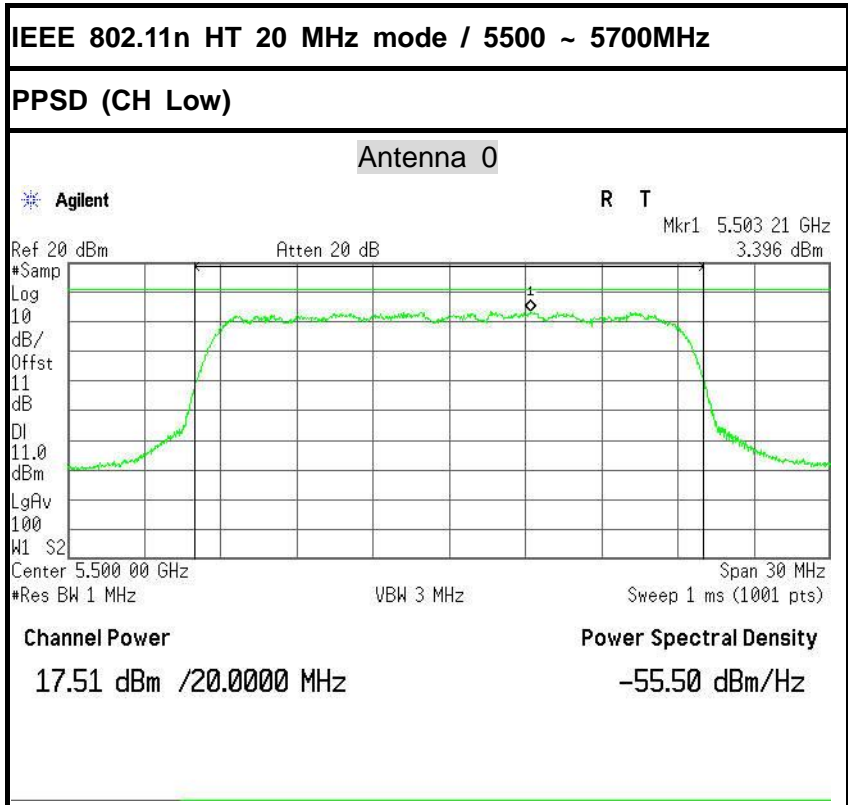

IEEE 802.11a mode / 5260~ 5320MHz

IEEE 802.11a mode / 5745 ~ 5825MHz

IEEE 802.11a mode / 5260~ 5320MHz

IEEE 802.11a mode / 5745 ~ 5825MHz

IEEE 802.11a mode / 5260~ 5320MHz

IEEE 802.11a mode / 5745 ~ 5825MHz

IEEE 802.11n HT 20 MHz mode / 5260~ 5320MHz

IEEE 802.11n HT 20 MHz mode / 5745 ~ 5825MHz

IEEE 802.11n HT 20 MHz mode / 5260~ 5320MHz

IEEE 802.11n HT 20 MHz mode / 5745 ~ 5825MHz