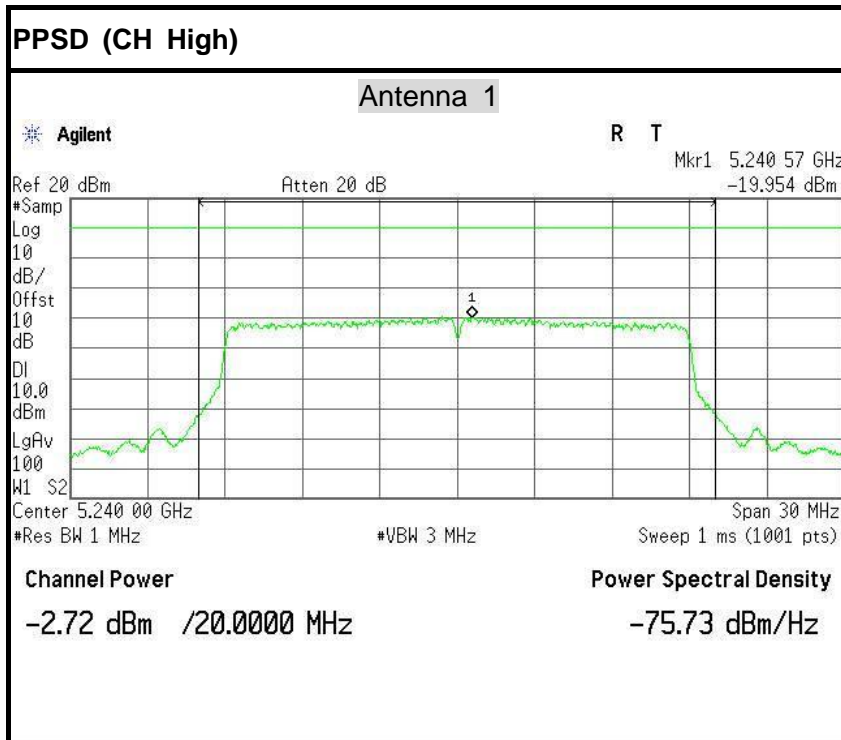

IEEE 802.11n HT 20 MHz mode / 5260~ 5320MHz

IEEE 802.11n HT 20 MHz mode / 5745 ~ 5825MHz

IEEE 802.11n HT 20 MHz mode / 5260~ 5320MHz

IEEE 802.11n HT 20 MHz mode / 5745 ~ 5825MHz