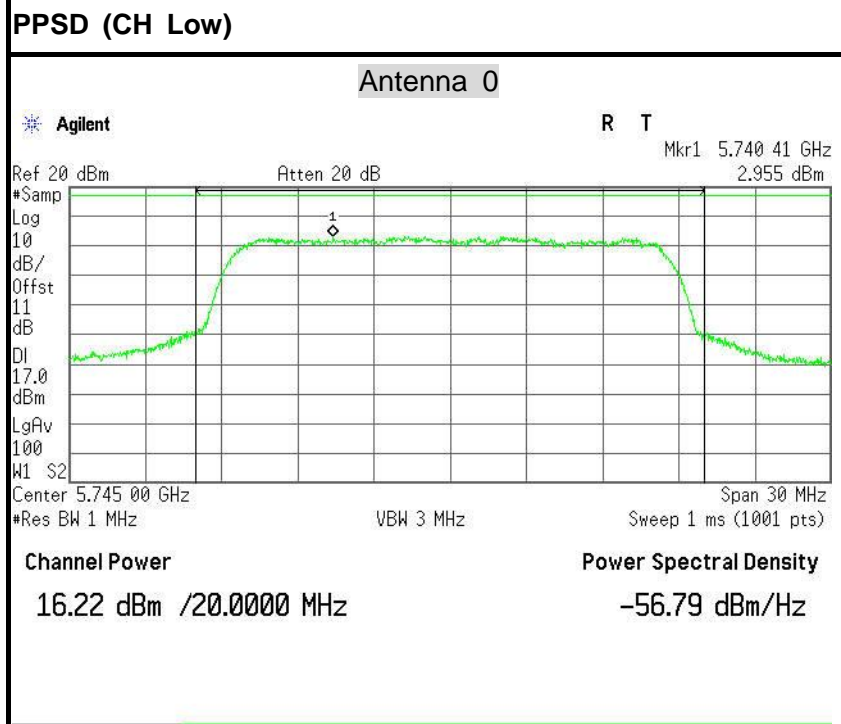

IEEE 802.11a mode / 5260~ 5320MHz

IEEE 802.11a mode / 5745 ~ 5825MHz

IEEE 802.11a mode / 5260~ 5320MHz

IEEE 802.11a mode / 5745 ~ 5825MHz

IEEE 802.11a mode / 5260~ 5320MHz

IEEE 802.11a mode / 5745 ~ 5825MHz

IEEE 802.11n HT 20 MHz mode / 5260~ 5320MHz

IEEE 802.11n HT 20 MHz mode / 5745 ~ 5825MHz

IEEE 802.11n HT 20 MHz mode / 5260~ 5320MHz

IEEE 802.11n HT 20 MHz mode / 5745 ~ 5825MHz