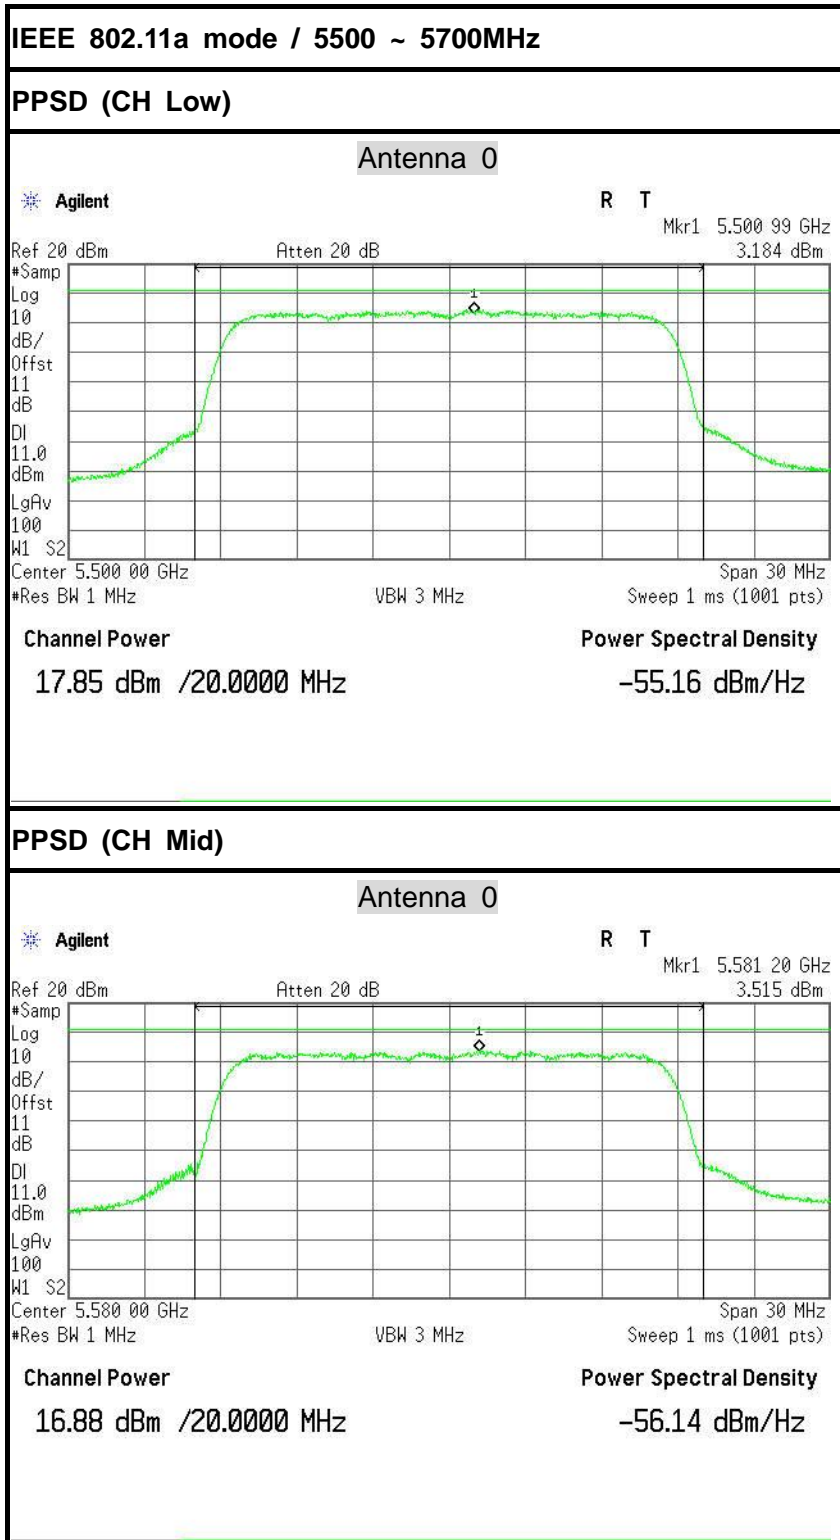

IEEE 802.11a mode / 5260~ 5320MHz

IEEE 802.11a mode / 5745 ~ 5825MHz

IEEE 802.11a mode / 5260~ 5320MHz

IEEE 802.11a mode / 5745 ~ 5825MHz

IEEE 802.11a mode / 5260~ 5320MHz

IEEE 802.11a mode / 5745 ~ 5825MHz