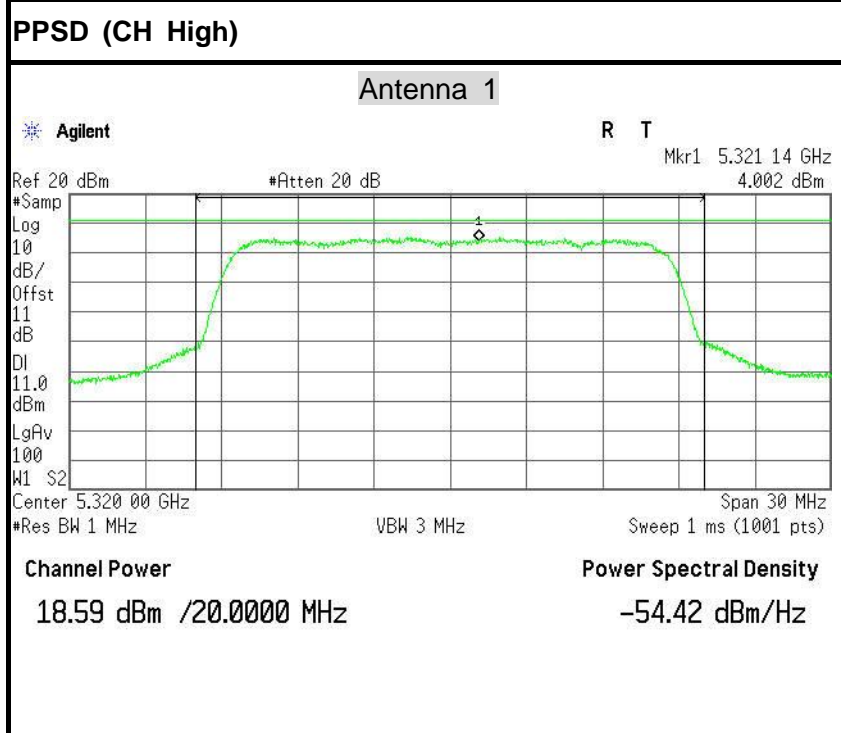

IEEE 802.11a mode / 5260~ 5320MHz

IEEE 802.11a mode / 5745 ~ 5825MHz

IEEE 802.11a mode / 5260~ 5320MHz

IEEE 802.11a mode / 5745 ~ 5825MHz

IEEE 802.11a mode / 5260~ 5320MHz

IEEE 802.11a mode / 5745 ~ 5825MHz