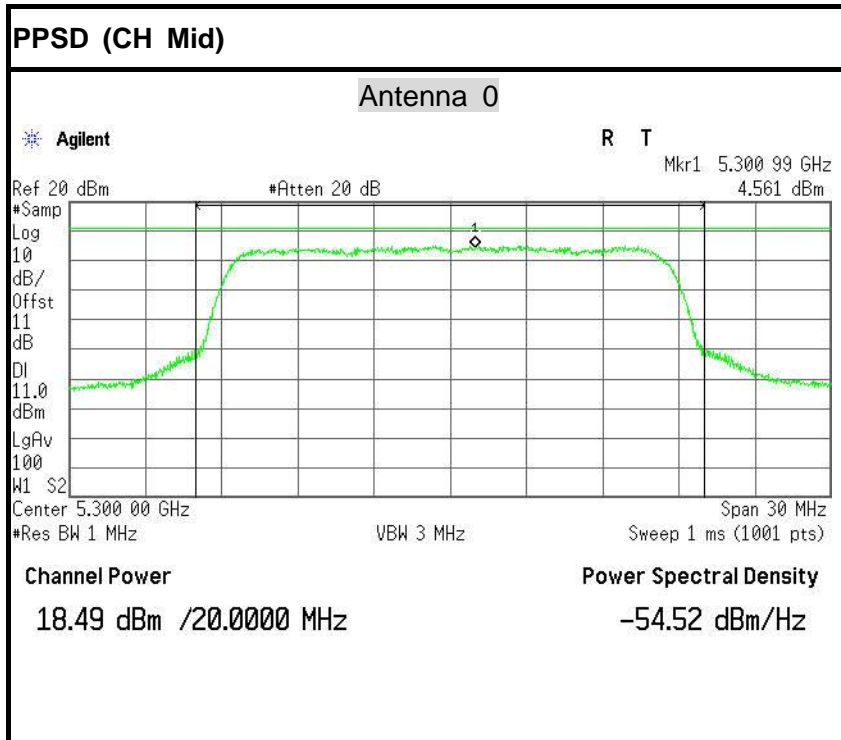

IEEE 802.11a mode / 5260~ 5320MHz

IEEE 802.11a mode / 5745 ~ 5825MHz

IEEE 802.11a mode / 5260~ 5320MHz

IEEE 802.11a mode / 5745 ~ 5825MHz

IEEE 802.11a mode / 5260~ 5320MHz

IEEE 802.11a mode / 5745 ~ 5825MHz