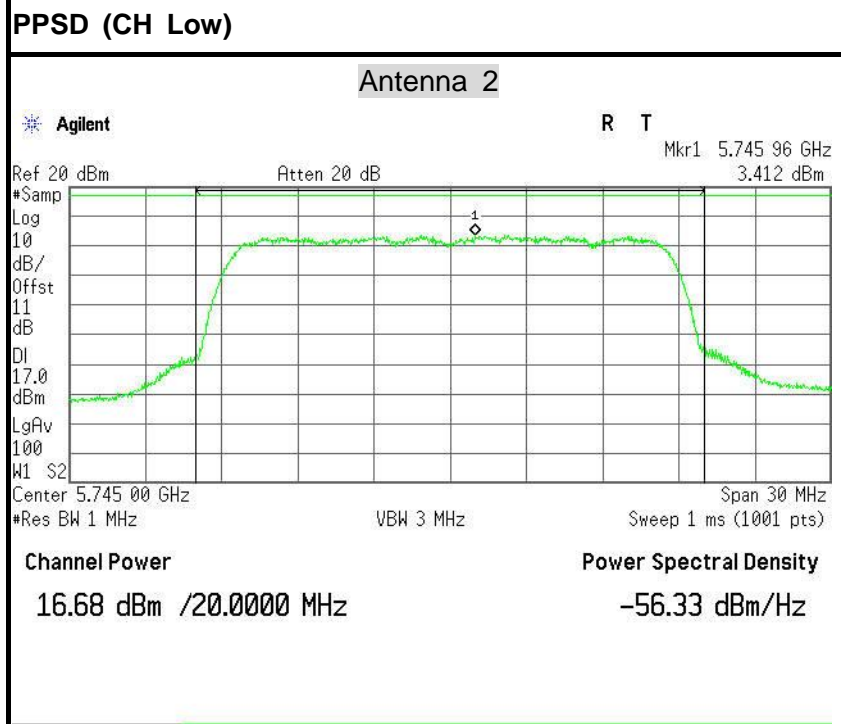

IEEE 802.11a mode / 5260~ 5320MHz

IEEE 802.11a mode / 5745 ~ 5825MHz

IEEE 802.11a mode / 5260~ 5320MHz

IEEE 802.11a mode / 5745 ~ 5825MHz

IEEE 802.11a mode / 5260~ 5320MHz

IEEE 802.11a mode / 5745 ~ 5825MHz