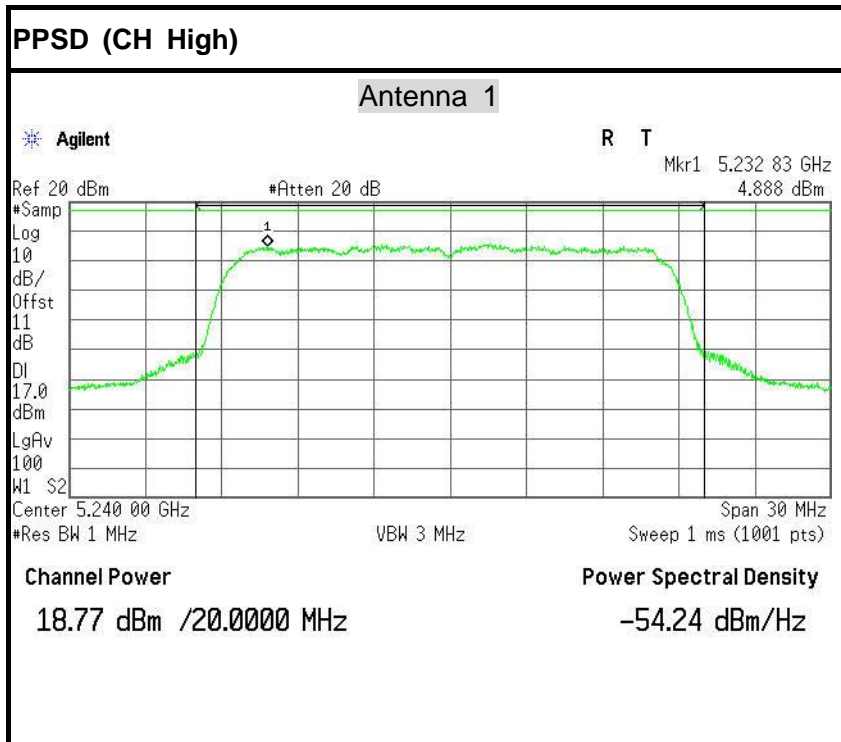

IEEE 802.11a mode / 5260~ 5320MHz

IEEE 802.11a mode / 5745 ~ 5825MHz

IEEE 802.11a mode / 5260~ 5320MHz

IEEE 802.11a mode / 5745 ~ 5825MHz

IEEE 802.11a mode / 5260~ 5320MHz

IEEE 802.11a mode / 5745 ~ 5825MHz

IEEE 802.11n HT 20 MHz mode / 5260~ 5320MHz

IEEE 802.11n HT 20 MHz mode / 5745 ~ 5825MHz

IEEE 802.11n HT 20 MHz mode / 5260~ 5320MHz

IEEE 802.11n HT 20 MHz mode / 5745 ~ 5825MHz