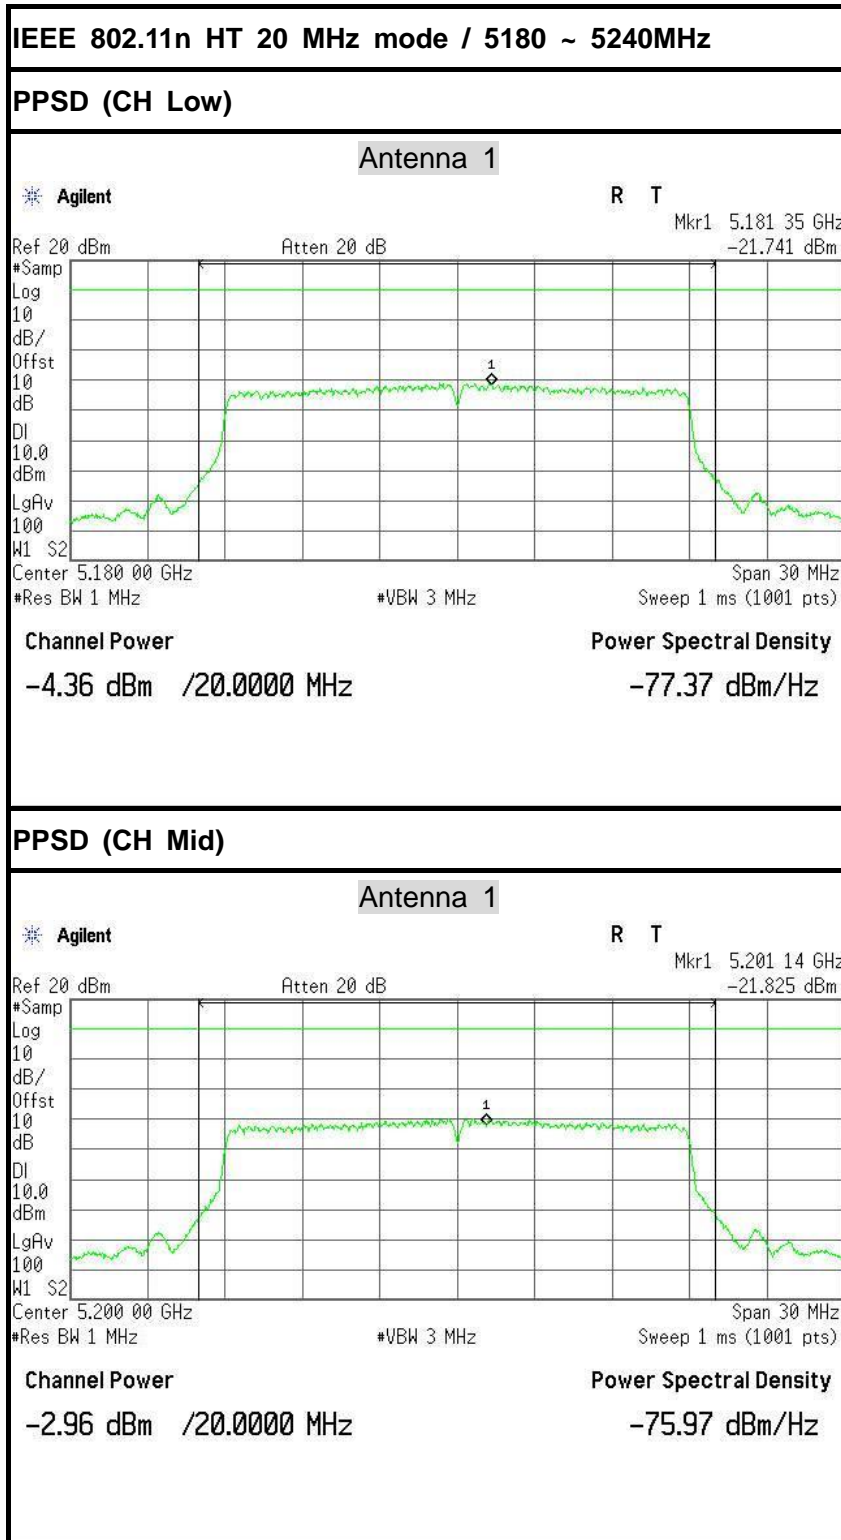

IEEE 802.11a mode / 5260~ 5320MHz

IEEE 802.11a mode / 5745 ~ 5825MHz

IEEE 802.11a mode / 5260~ 5320MHz

IEEE 802.11a mode / 5745 ~ 5825MHz

IEEE 802.11a mode / 5260~ 5320MHz

IEEE 802.11a mode / 5745 ~ 5825MHz

IEEE 802.11n HT 20 MHz mode / 5260~ 5320MHz

IEEE 802.11n HT 20 MHz mode / 5745 ~ 5825MHz

IEEE 802.11n HT 20 MHz mode / 5260~ 5320MHz

IEEE 802.11n HT 20 MHz mode / 5745 ~ 5825MHz