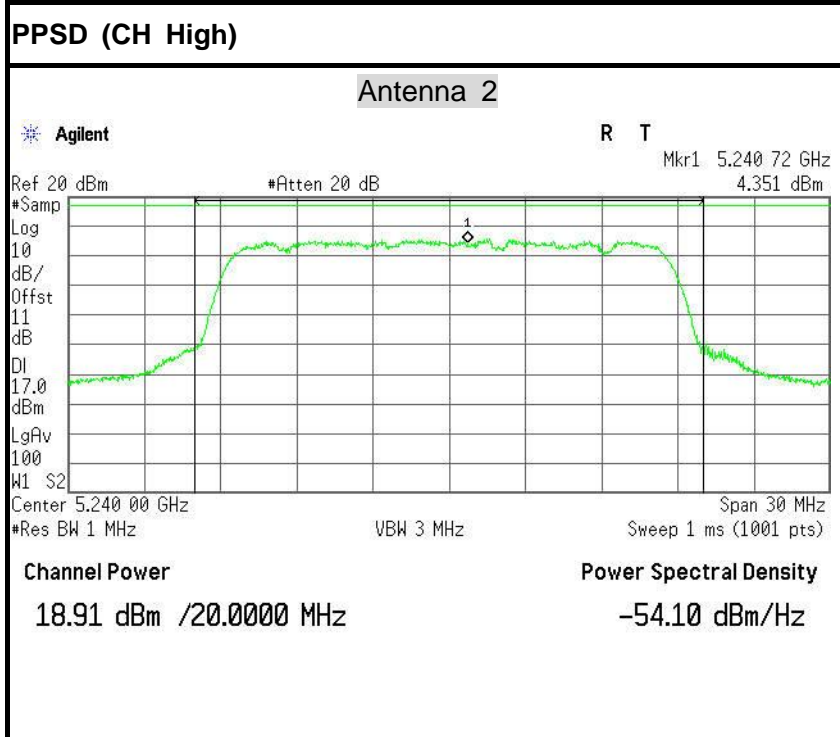

IEEE 802.11a mode / 5260~ 5320MHz

IEEE 802.11a mode / 5745 ~ 5825MHz

IEEE 802.11a mode / 5260~ 5320MHz

IEEE 802.11a mode / 5745 ~ 5825MHz

IEEE 802.11a mode / 5260~ 5320MHz

IEEE 802.11a mode / 5745 ~ 5825MHz

IEEE 802.11n HT 20 MHz mode / 5260~ 5320MHz

IEEE 802.11n HT 20 MHz mode / 5745 ~ 5825MHz

IEEE 802.11n HT 20 MHz mode / 5260~ 5320MHz

IEEE 802.11n HT 20 MHz mode / 5745 ~ 5825MHz