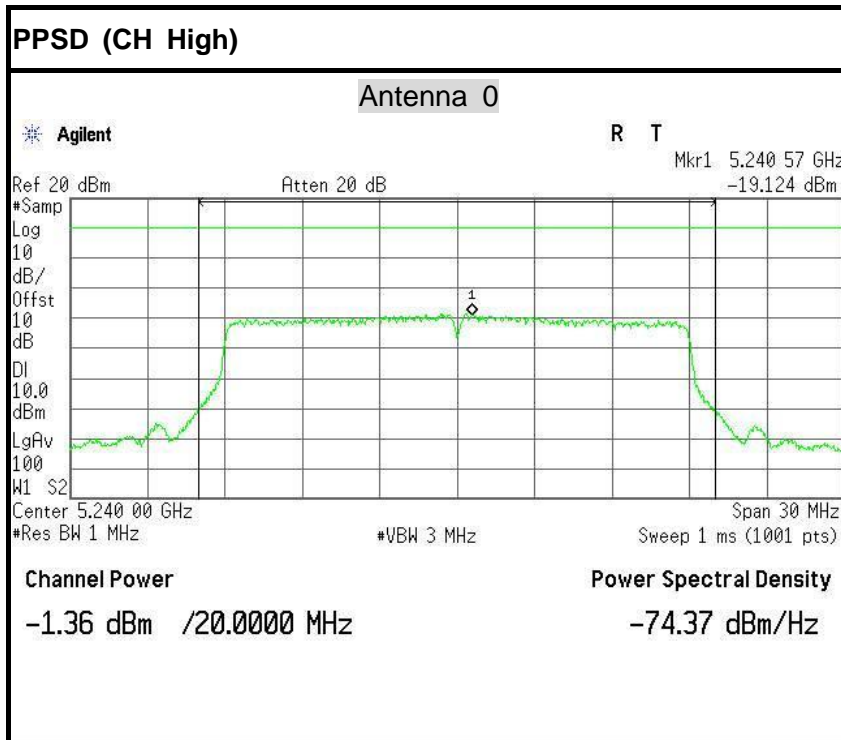

IEEE 802.11a mode / 5260~ 5320MHz

IEEE 802.11a mode / 5745 ~ 5825MHz

IEEE 802.11a mode / 5260~ 5320MHz

IEEE 802.11a mode / 5745 ~ 5825MHz

IEEE 802.11a mode / 5260~ 5320MHz

IEEE 802.11a mode / 5745 ~ 5825MHz

IEEE 802.11n HT 20 MHz mode / 5260~ 5320MHz

IEEE 802.11n HT 20 MHz mode / 5745 ~ 5825MHz

IEEE 802.11n HT 20 MHz mode / 5260~ 5320MHz

IEEE 802.11n HT 20 MHz mode / 5745 ~ 5825MHz