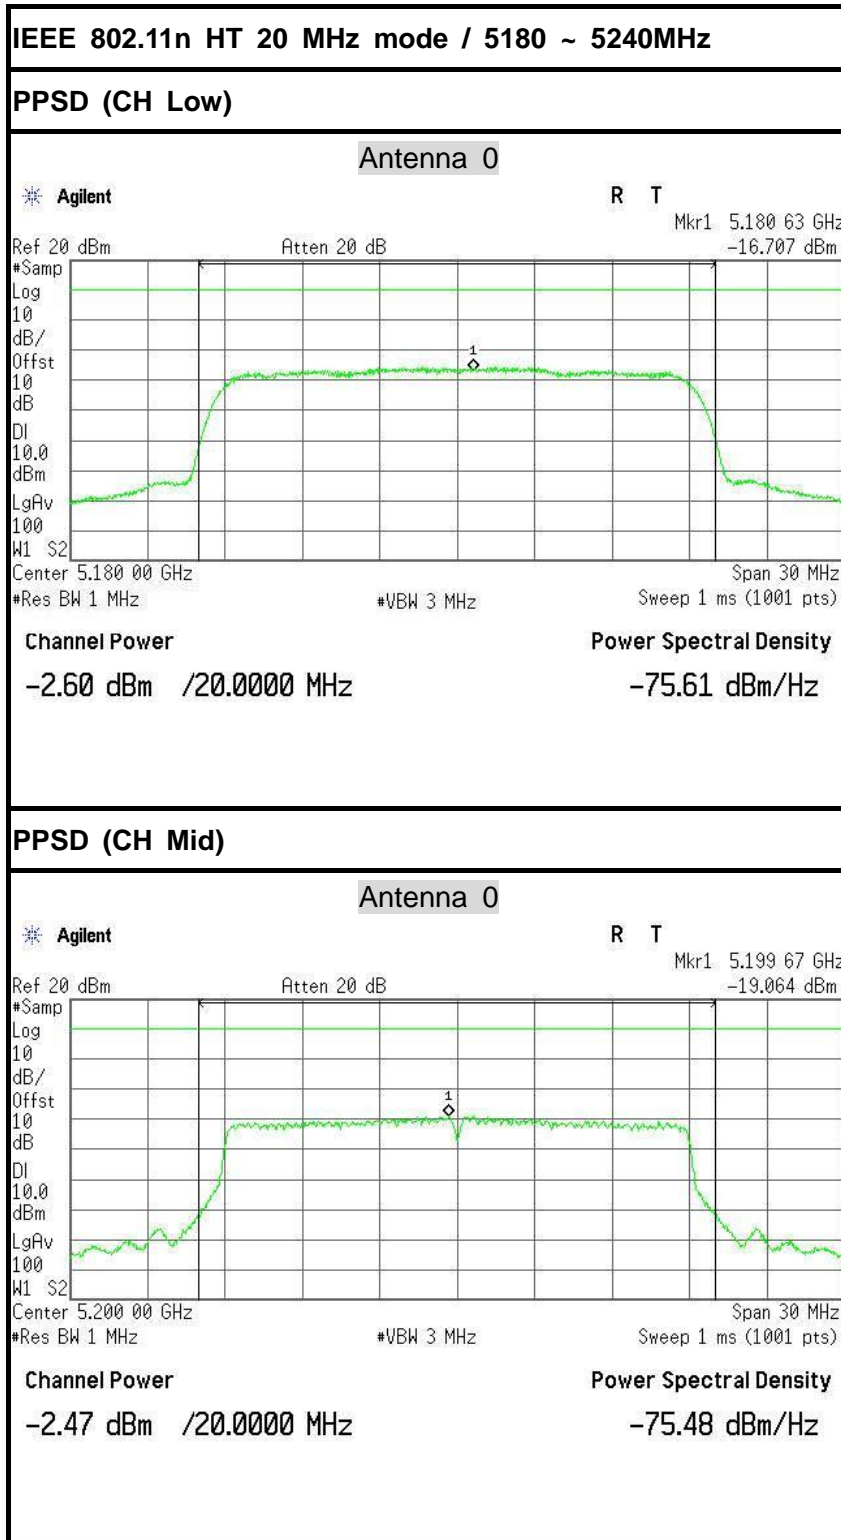

IEEE 802.11a mode / 5260~ 5320MHz

IEEE 802.11a mode / 5745 ~ 5825MHz

IEEE 802.11a mode / 5260~ 5320MHz

IEEE 802.11a mode / 5745 ~ 5825MHz

IEEE 802.11a mode / 5260~ 5320MHz

IEEE 802.11a mode / 5745 ~ 5825MHz