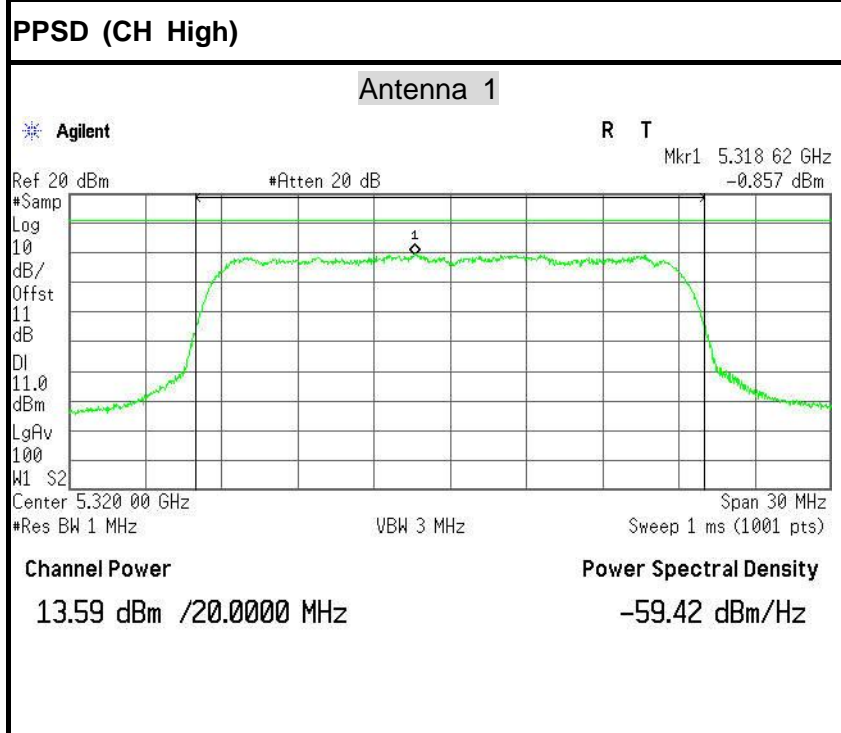

IEEE 802.11n HT 20 MHz mode / 5260~ 5320MHz

IEEE 802.11n HT 20 MHz mode / 5745 ~ 5825MHz

IEEE 802.11n HT 20 MHz mode / 5260~ 5320MHz

IEEE 802.11n HT 20 MHz mode / 5745 ~ 5825MHz