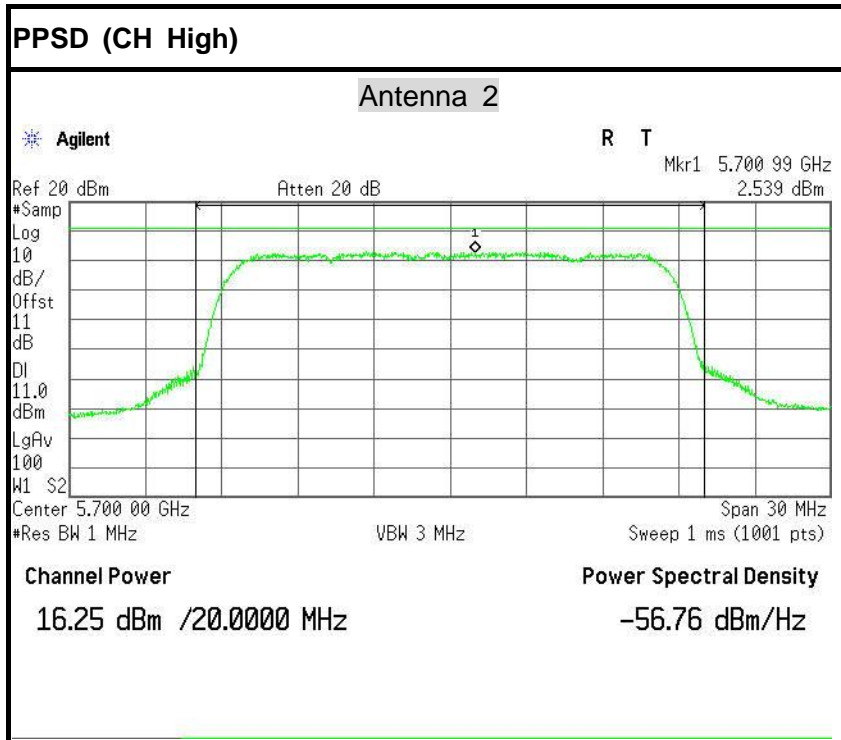

IEEE 802.11a mode / 5260~ 5320MHz

IEEE 802.11a mode / 5745 ~ 5825MHz

IEEE 802.11a mode / 5260~ 5320MHz

IEEE 802.11a mode / 5745 ~ 5825MHz

IEEE 802.11a mode / 5260~ 5320MHz

IEEE 802.11a mode / 5745 ~ 5825MHz