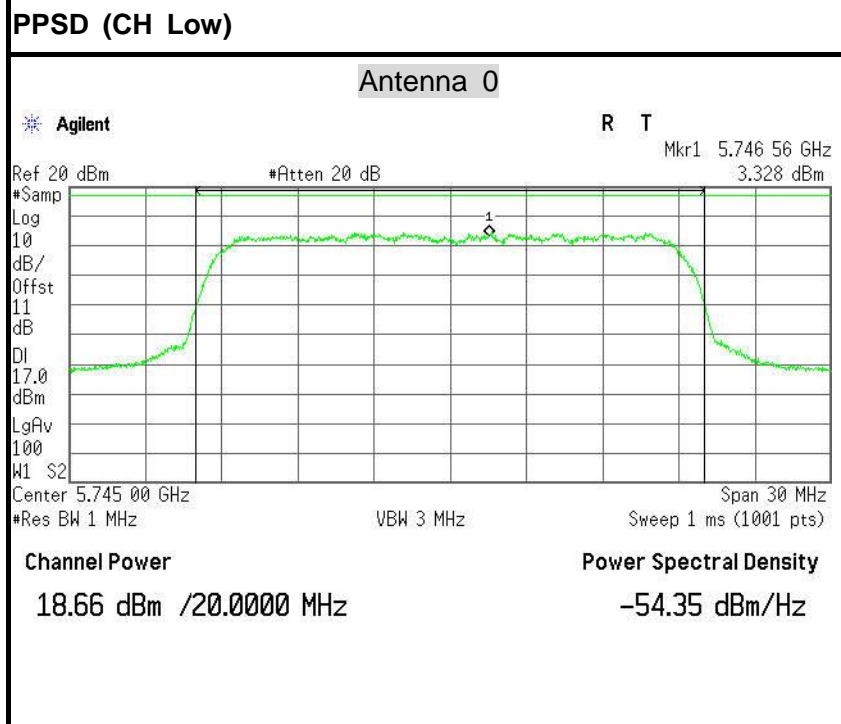

IEEE 802.11n HT 20 MHz mode / 5260~ 5320MHz

IEEE 802.11n HT 20 MHz mode / 5745 ~ 5825MHz

IEEE 802.11n HT 20 MHz mode / 5260~ 5320MHz

IEEE 802.11n HT 20 MHz mode / 5745 ~ 5825MHz