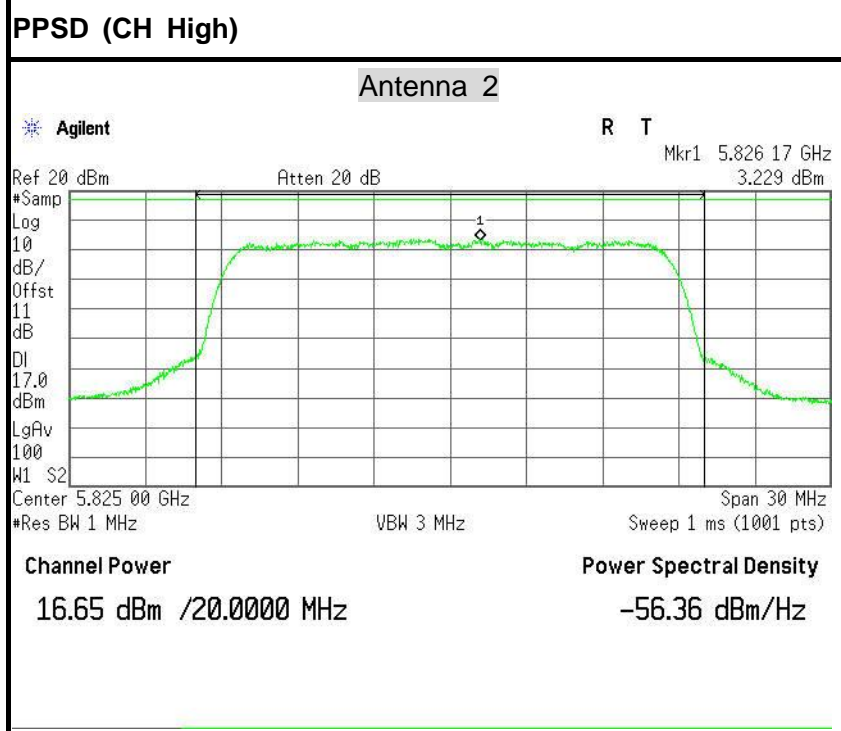

IEEE 802.11a mode / 5260~ 5320MHz

IEEE 802.11a mode / 5745 ~ 5825MHz

IEEE 802.11a mode / 5260~ 5320MHz

IEEE 802.11a mode / 5745 ~ 5825MHz

IEEE 802.11a mode / 5260~ 5320MHz

IEEE 802.11a mode / 5745 ~ 5825MHz