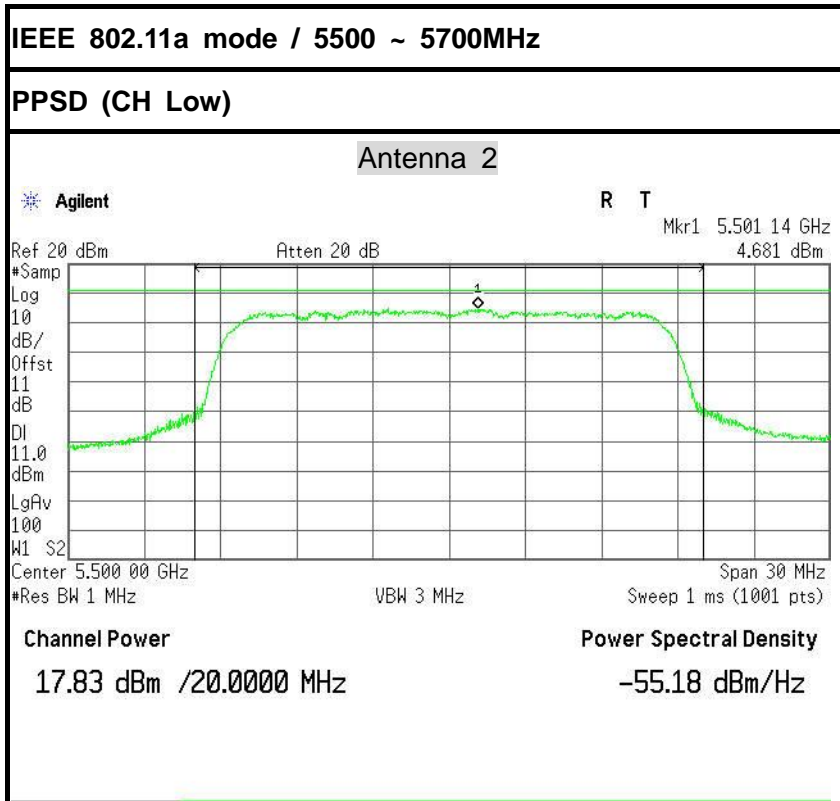

IEEE 802.11a mode / 5260~ 5320MHz

IEEE 802.11a mode / 5745 ~ 5825MHz

IEEE 802.11a mode / 5260~ 5320MHz

IEEE 802.11a mode / 5745 ~ 5825MHz

IEEE 802.11a mode / 5260~ 5320MHz

IEEE 802.11a mode / 5745 ~ 5825MHz

IEEE 802.11n HT 20 MHz mode / 5260~ 5320MHz

IEEE 802.11n HT 20 MHz mode / 5745 ~ 5825MHz

IEEE 802.11n HT 20 MHz mode / 5260~ 5320MHz

IEEE 802.11n HT 20 MHz mode / 5745 ~ 5825MHz