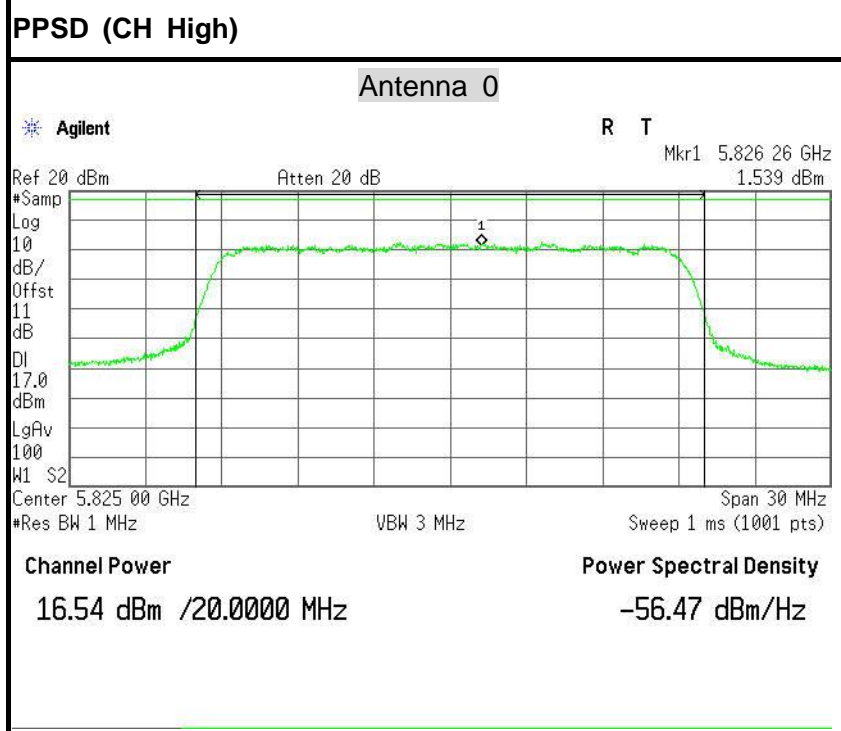

IEEE 802.11n HT 20 MHz mode / 5260~ 5320MHz

IEEE 802.11n HT 20 MHz mode / 5745 ~ 5825MHz

IEEE 802.11n HT 20 MHz mode / 5260~ 5320MHz

IEEE 802.11n HT 20 MHz mode / 5745 ~ 5825MHz