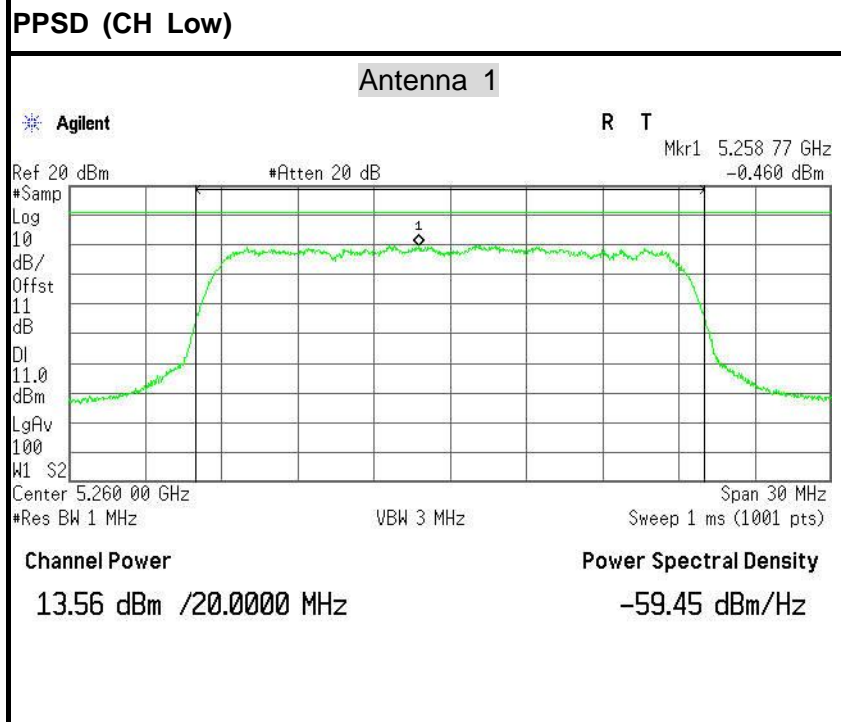

IEEE 802.11n HT 20 MHz mode / 5260~ 5320MHz

IEEE 802.11n HT 20 MHz mode / 5745 ~ 5825MHz

IEEE 802.11n HT 20 MHz mode / 5260~ 5320MHz

IEEE 802.11n HT 20 MHz mode / 5745 ~ 5825MHz