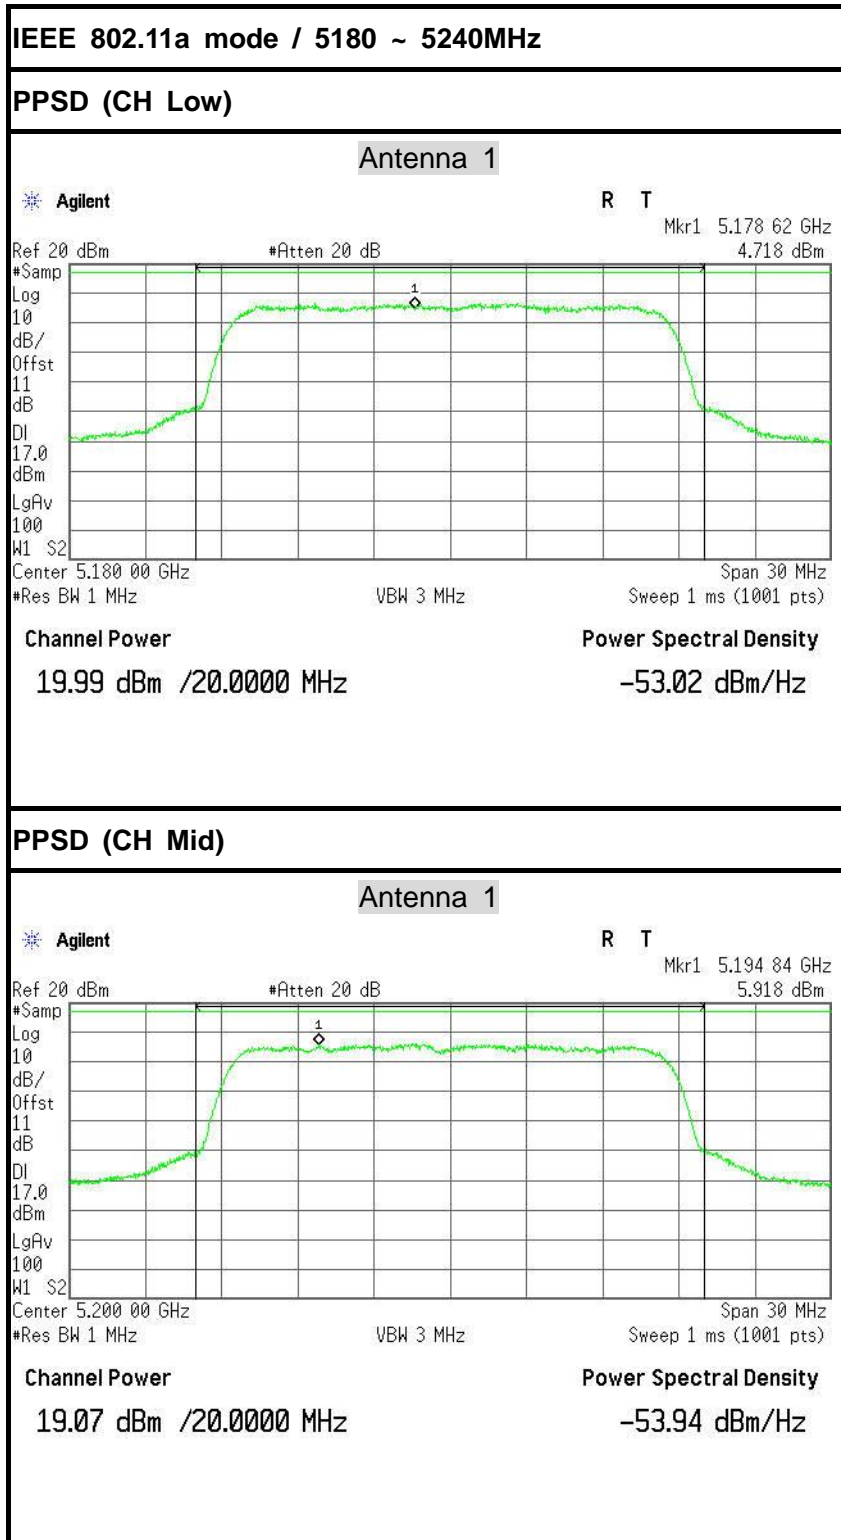

IEEE 802.11a mode / 5260~ 5320MHz

IEEE 802.11a mode / 5745 ~ 5825MHz

IEEE 802.11a mode / 5260~ 5320MHz

IEEE 802.11a mode / 5745 ~ 5825MHz

IEEE 802.11a mode / 5260~ 5320MHz

IEEE 802.11a mode / 5745 ~ 5825MHz