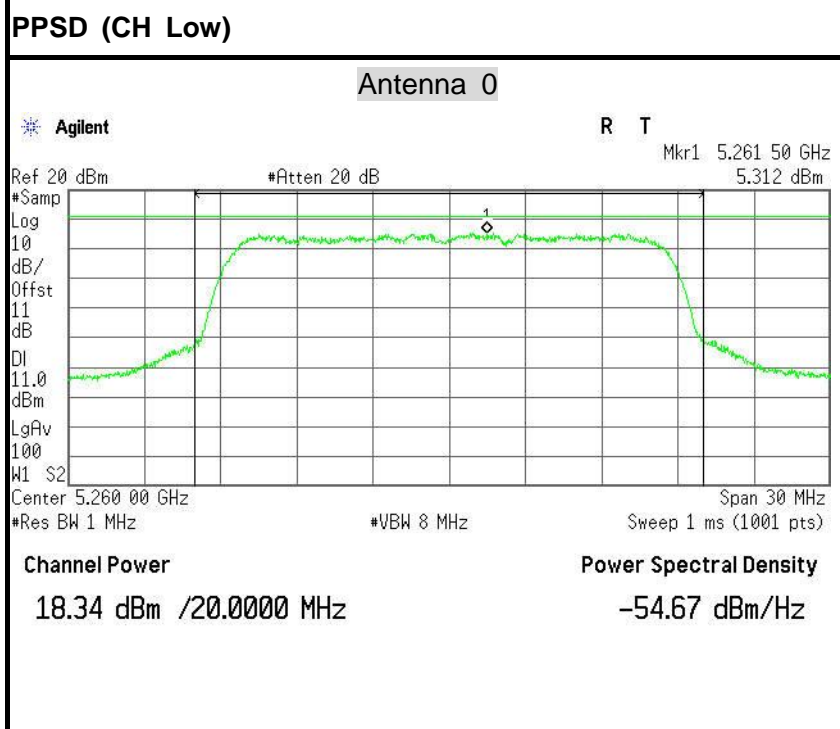

IEEE 802.11a mode / 5260~ 5320MHz

IEEE 802.11a mode / 5745 ~ 5825MHz

IEEE 802.11a mode / 5260~ 5320MHz

IEEE 802.11a mode / 5745 ~ 5825MHz

IEEE 802.11a mode / 5260~ 5320MHz

IEEE 802.11a mode / 5745 ~ 5825MHz