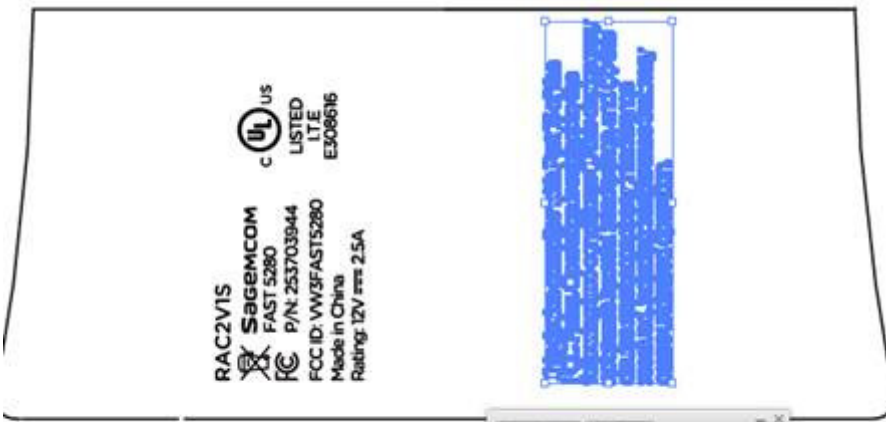

Color : Pantone 430C

Color : White

Color : Pantone 430C

Left side: 28.64 x 14.79mm

Navigator Info x

X : 948.137 mm	W : 14.79 mm
Y : 329.096 mm	H : 28.639 mm

430C

Right side: 35.13x12.44mm

Navigator Info x

X : 980.192 mm	W : 12.443 mm
Y : 335.294 mm	H : 35.126 mm

Color : Pantone

Total : 35.13 x 44.5mm

Color

Navigator Info x

X : 948.137 mm	W : 44.498 mm
Y : 335.294 mm	H : 35.126 mm