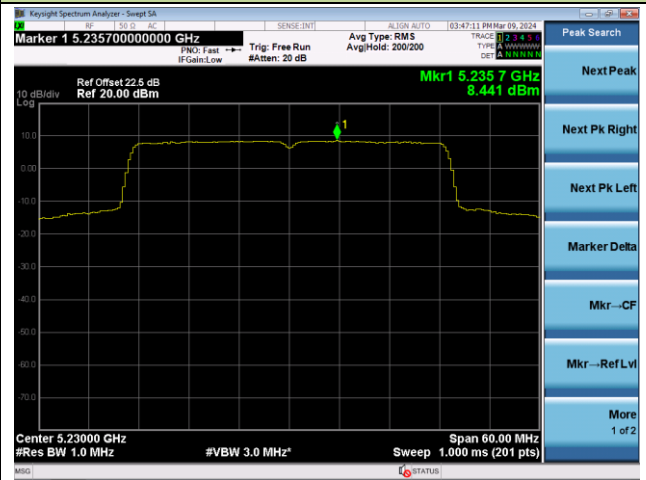

Channel 46 (5230MHz)