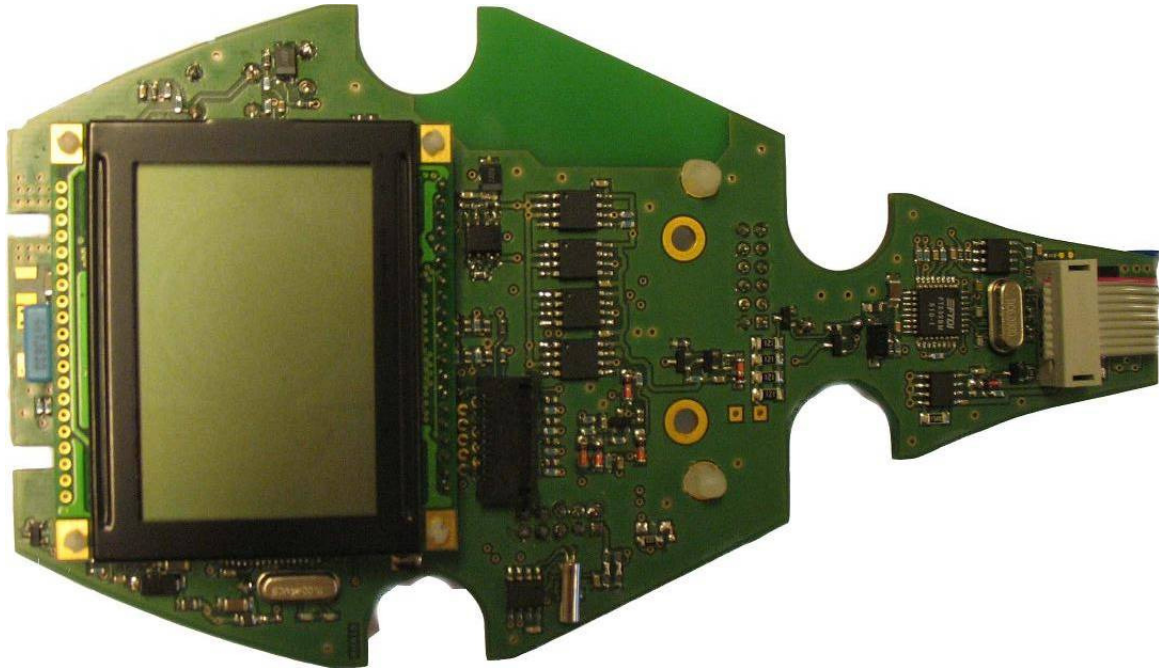

HHR 3000 PRO V2 internal Photos

Top side of main board

Bottom side of main board

Top side of GPRS module

Bottom side of GPRS module

Bluetooth module

RS232 module