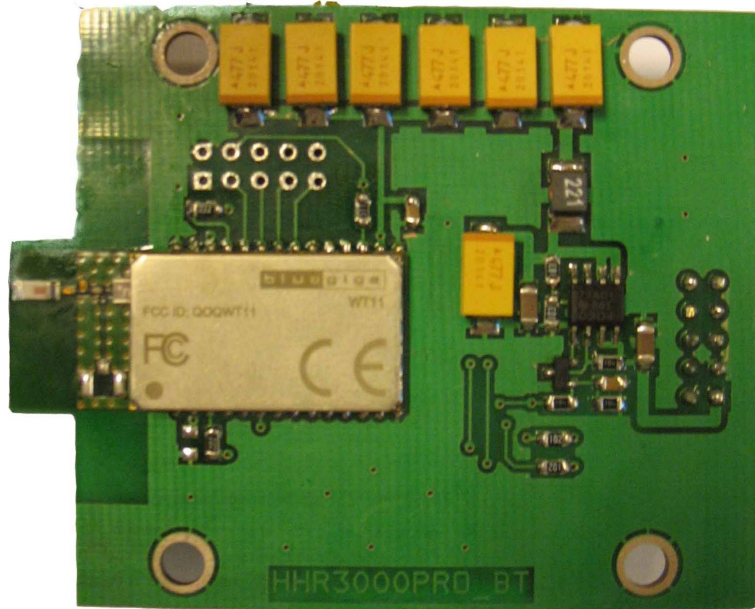

HHR 3000 PRO V2 internal Photos

Top side of main board

Bottom side of main board

Top side of GPRS module

Bottom side of GPRS module

Bluetooth module

RS232 module