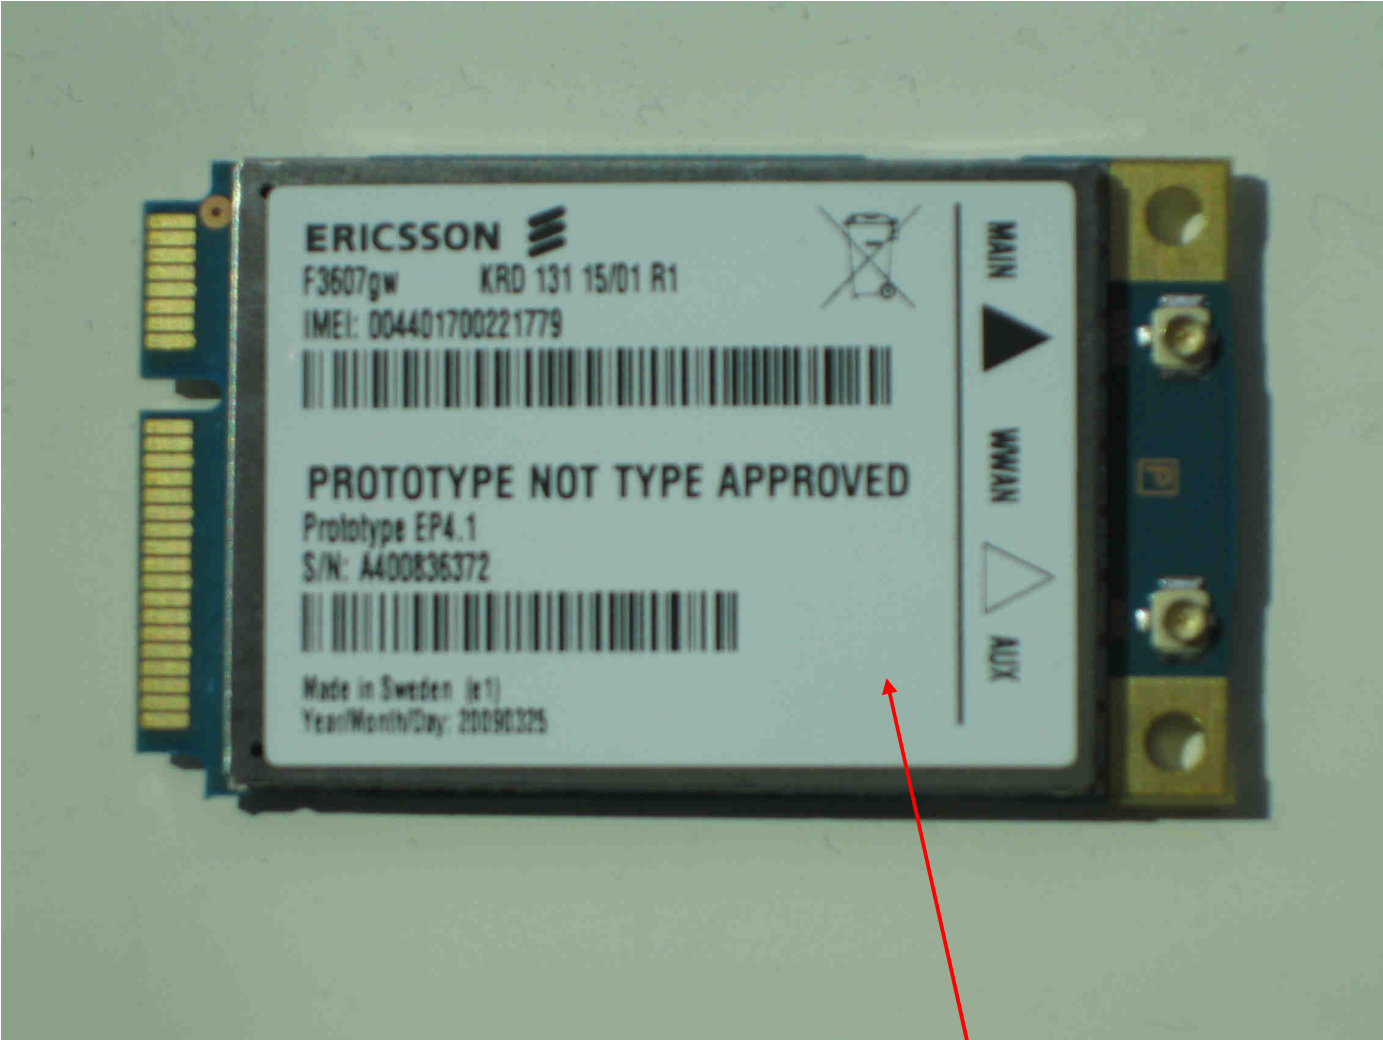

ERICSSON 

F3607gw KRD 131 15/71 R1

IMEI: 0000000000000000

MAIN

WWAN

AUX

IC: 287AG-MBMF3607GW1

NZ SCN: Z082

COFETEL: XXXXXX-XXXX

FCC ID: VV7-MBMF3607GW1-S

CMIIT ID: XXXXAAXXXX

产品型号 F3607gw

制造商 爱立信(中国)通信有限公司

产品名称 WCDMA无线数据终端

2100/1900/850

Made in China (e1) 中国制造

Year/Week: YYYYWW

XX XX-XXXX XXX

XXX XX XXXXXXX

XXX XX XXXXXXX

0560

N173

Label location

Proposed label for final/host device