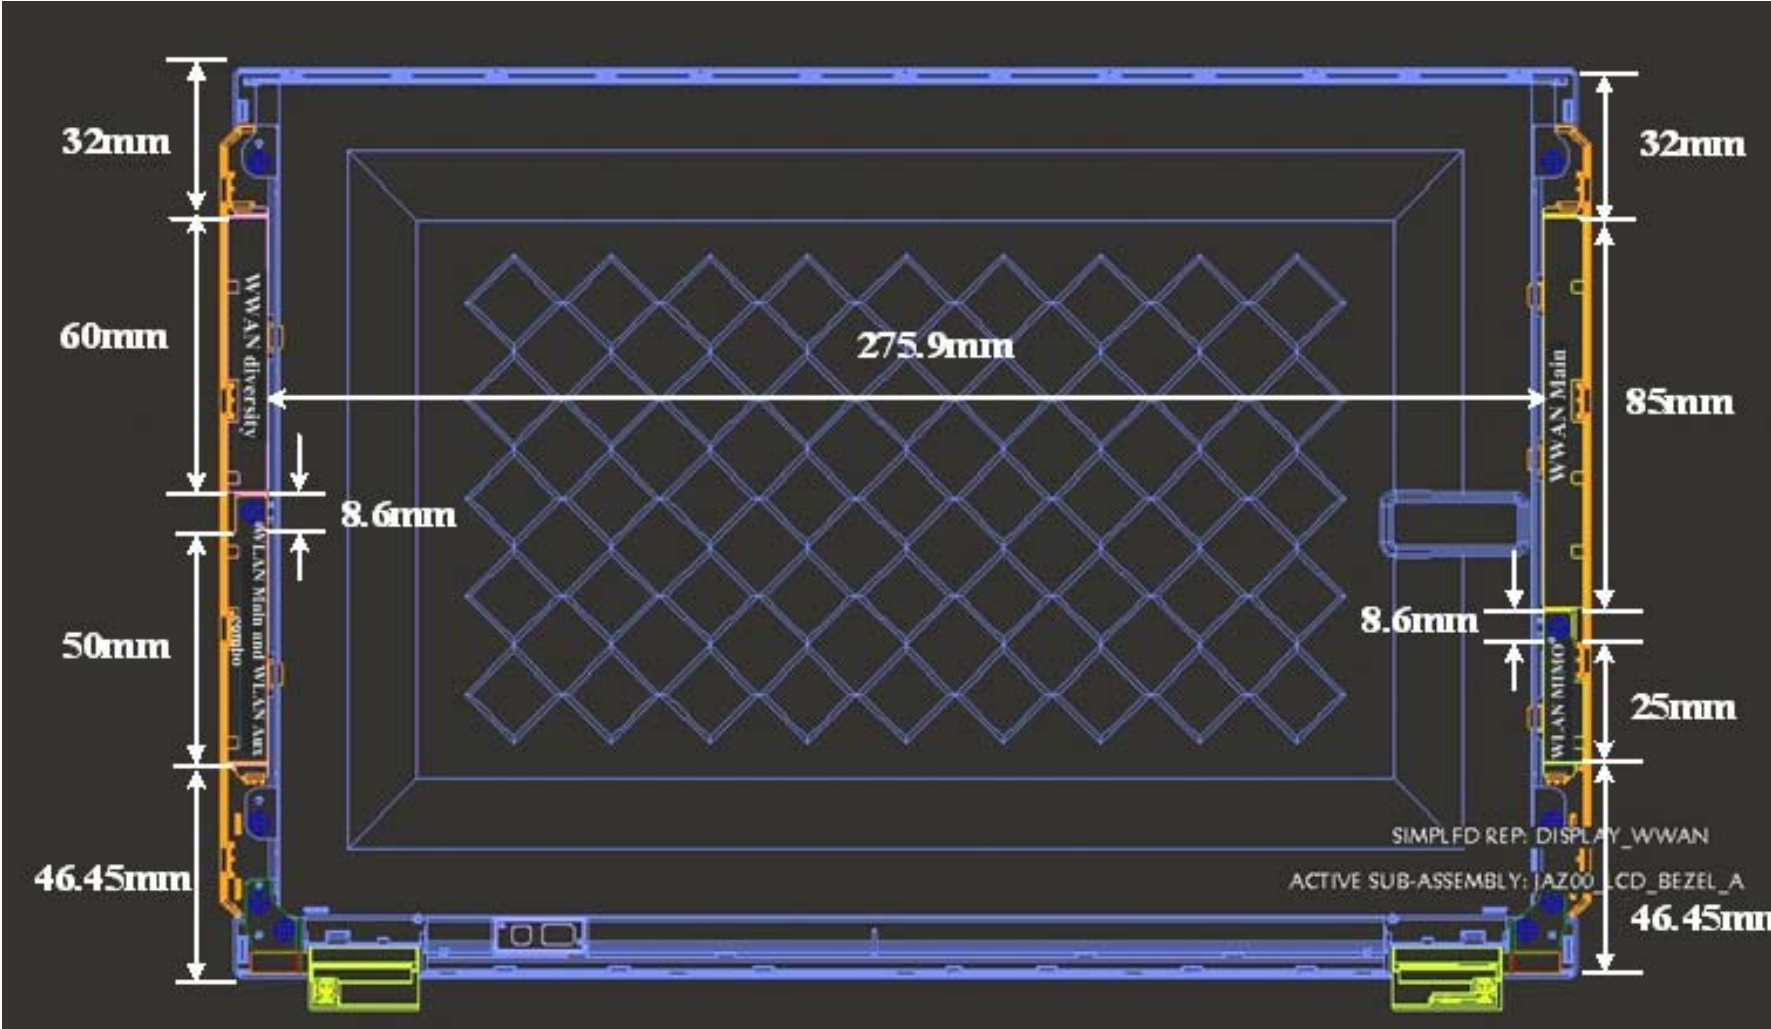

WLAN SKU Side Antennas

Antenna distances

Antenna Location

Wlan+wimax main
Ø1.13 white

Wlan+wimax diversity
Ø1.13 black

Wlan MIMO
Ø1.13 gray

WWAN SKU Side Bump Antennas

Antenna distances

Module distances

Antenna Location

Module Location

WLAN/Wimax (main) WLAN(MIMO) WLAN/Wimax(aux)

WWAN (main) WWAN(aux)