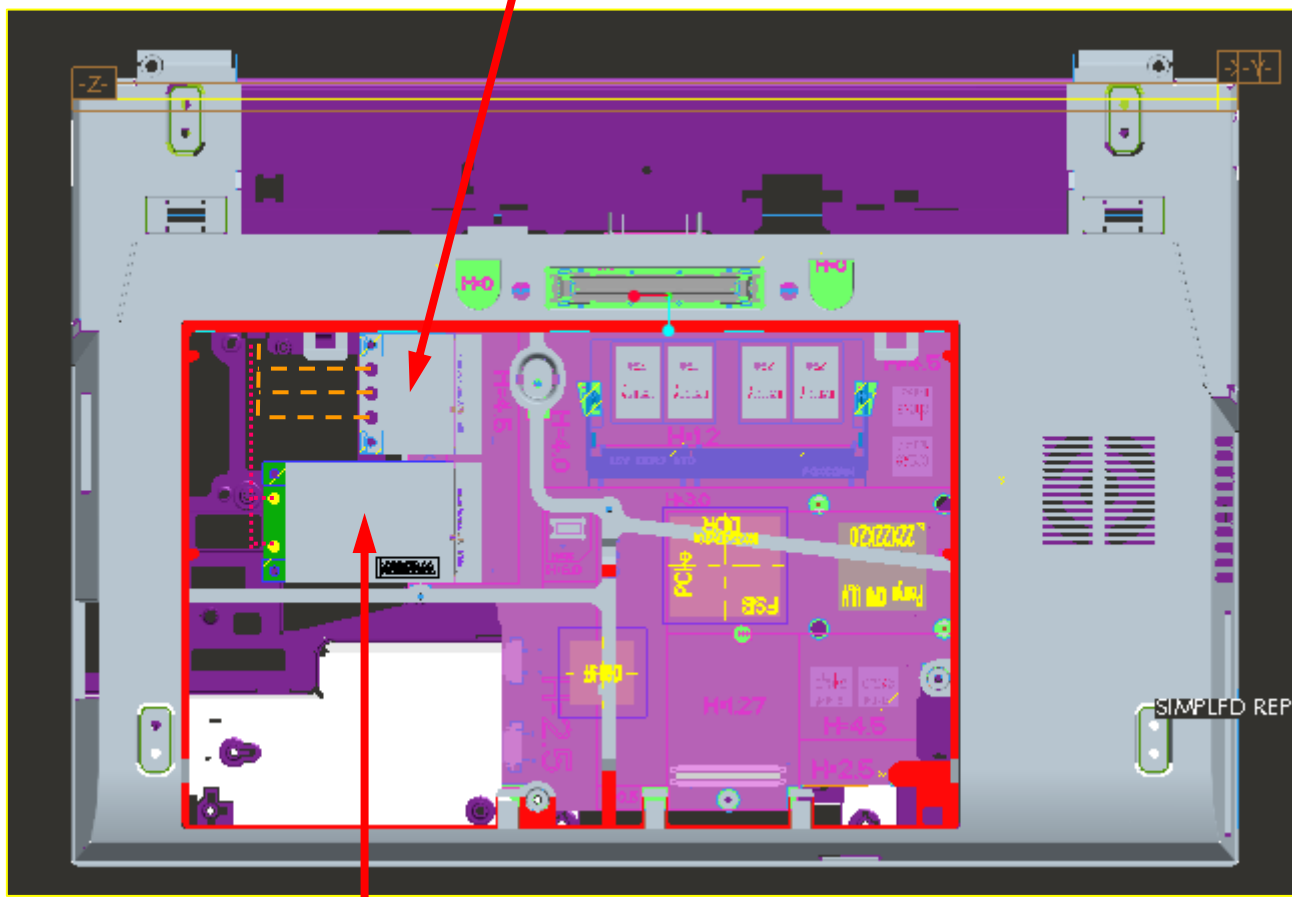

WLAN SKU Side Antennas

Antenna distances

Antenna Location

Wlan+wimax main
Ø1.13 white

Wlan+wimax diversity
Ø1.13 black

Wlan MIMO
Ø1.13 gray

WWAN SKU Side Bump Antennas

Antenna distances

Module distances

Antenna Location

Module Location

WLAN/Wimax (main) WLAN(MIMO) WLAN/Wimax(aux)

WWAN (main) WWAN(aux)