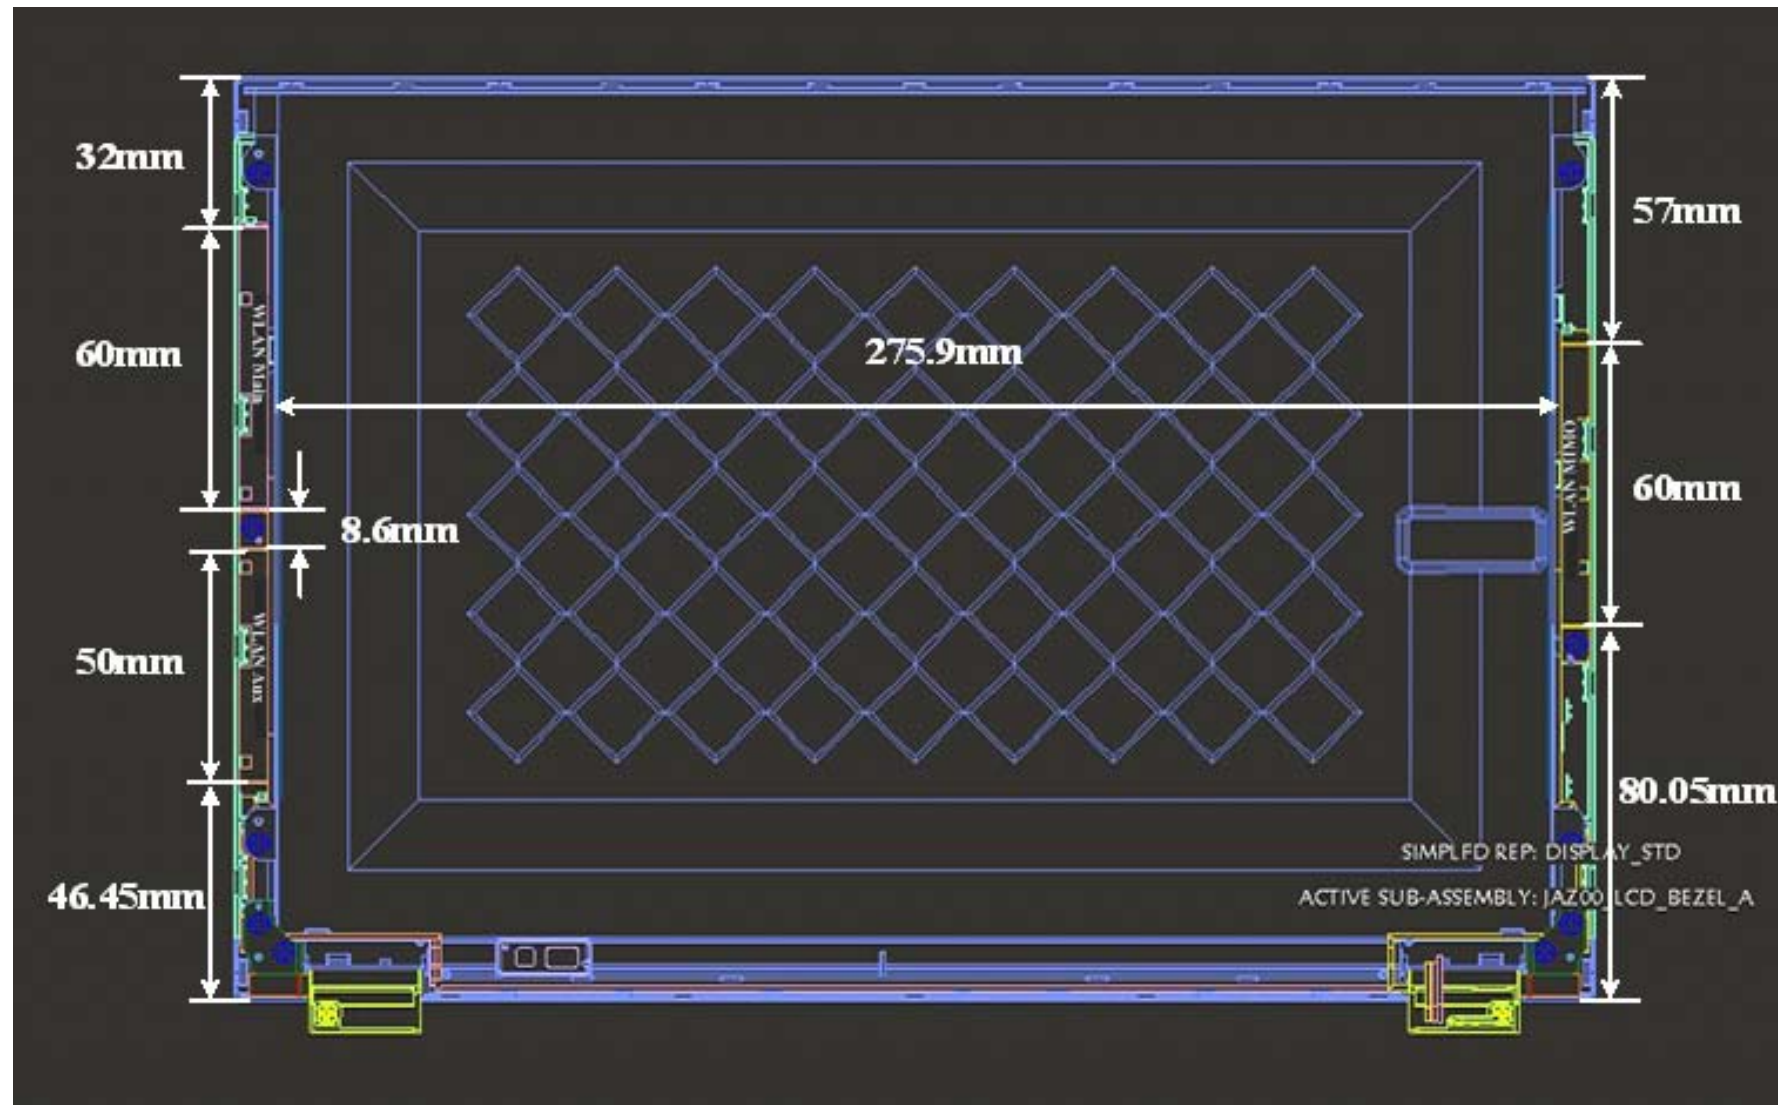

WLAN SKU Side Antennas

Antenna distances

Antenna Location

Wlan+wimax main
Ø1.13 white

Wlan+wimax diversity
Ø1.13 black

Wlan MIMO
Ø1.13 gray

WWAN SKU Side Bump Antennas

Antenna distances

Module distances

Antenna Location

Module Location

WLAN/Wimax (main) WLAN(MIMO) WLAN/Wimax(aux)

WWAN (main) WWAN(aux)