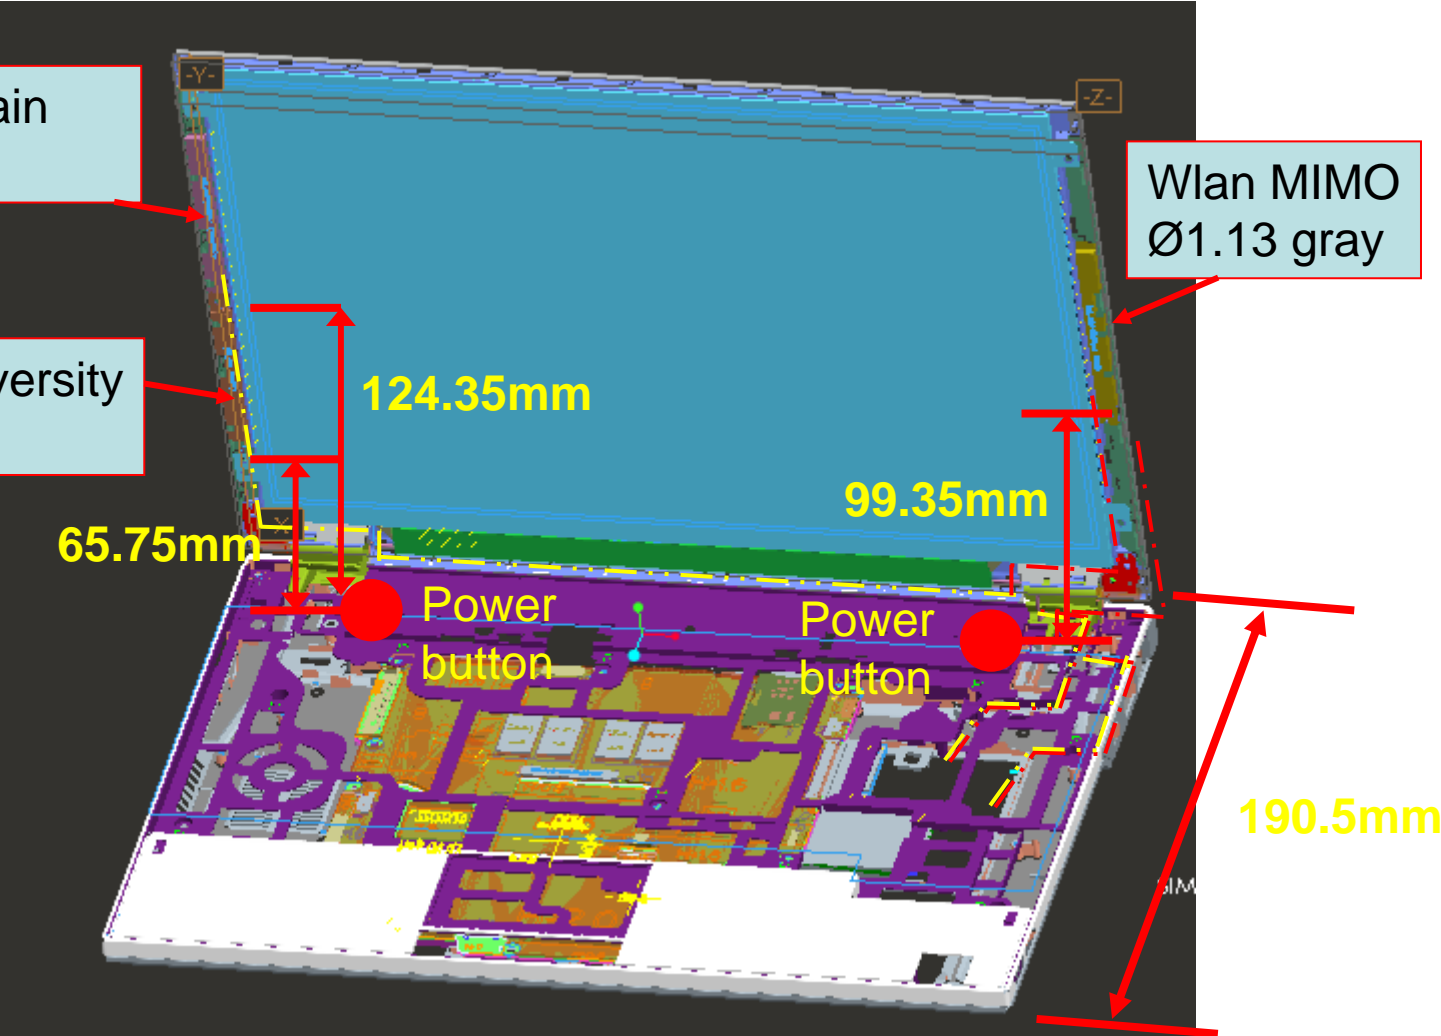

WLAN SKU Side Antennas

Antenna distances

Antenna Location

Wlan+wimax main
Ø1.13 white

Wlan+wimax diversity
Ø1.13 black

Wlan MIMO
Ø1.13 gray

WWAN SKU Side Bump Antennas

Antenna distances

Module distances

Antenna Location

Module Location

WLAN/Wimax (main) WLAN(MIMO) WLAN/Wimax(aux)

WWAN (main) WWAN(aux)