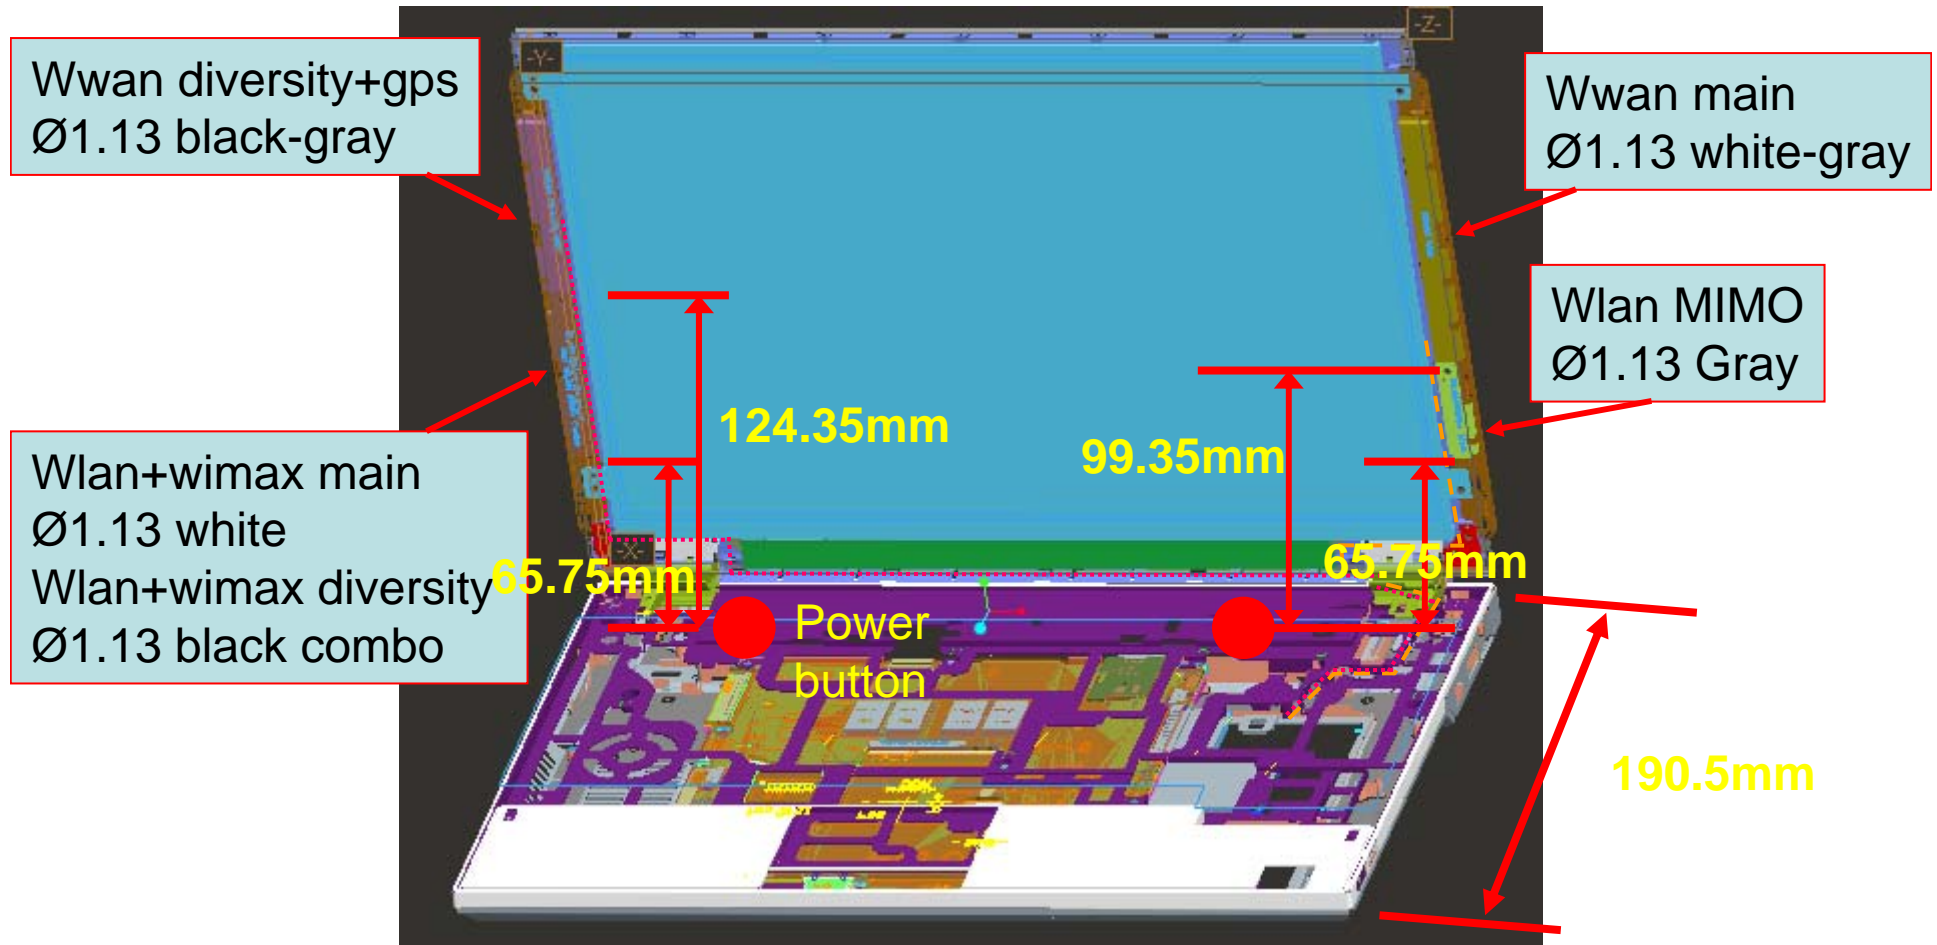

WLAN SKU Side Antennas

Antenna distances

Antenna Location

Wlan+wimax main
Ø1.13 white

Wlan+wimax diversity
Ø1.13 black

Wlan MIMO
Ø1.13 gray

WWAN SKU Side Bump Antennas

Antenna distances

Module distances

Antenna Location

Module Location

WLAN/Wimax (main) WLAN(MIMO) WLAN/Wimax(aux)

WWAN (main) WWAN(aux)