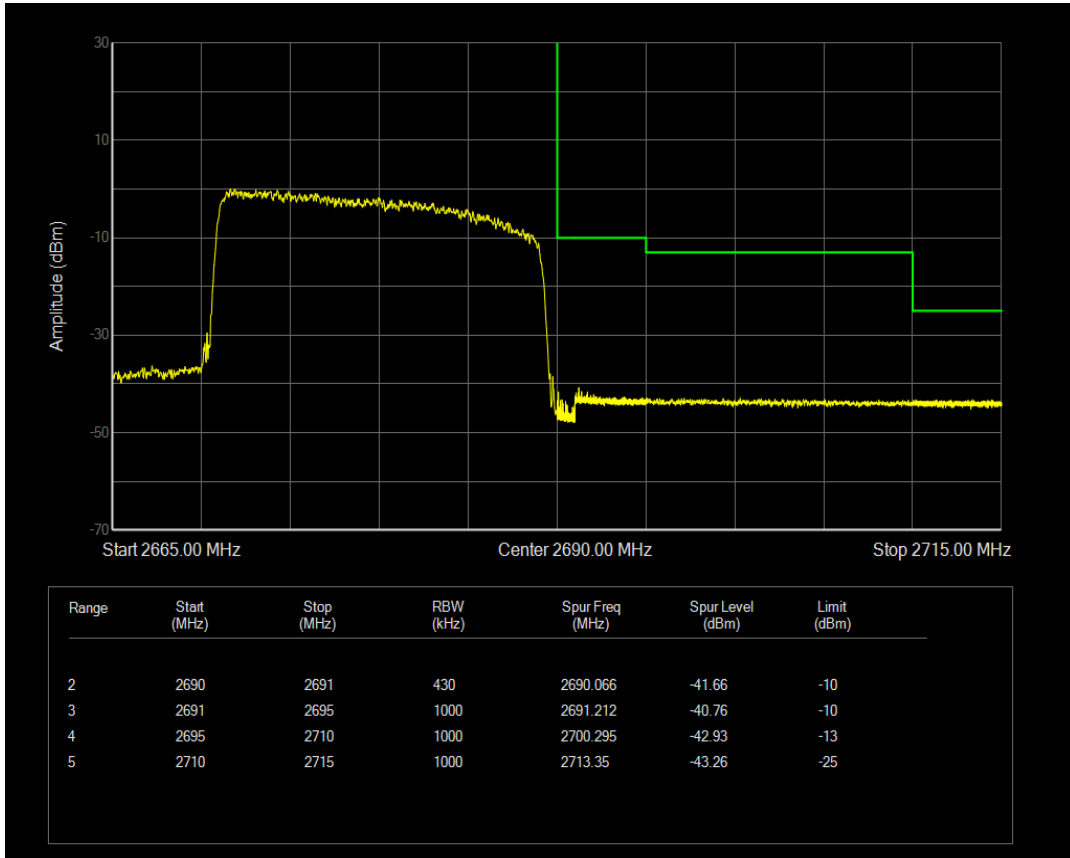

Band41 QPSK BW=15MHz Channel=39725 RB Size=75 Position=#0

Band41 QPSK BW=15MHz Channel=41515 RB Size=75 Position=#0

Band41 QPSK BW=20MHz Channel=39750 RB Size=100 Position=#0

Band41 QPSK BW=20MHz Channel=41490 RB Size=100 Position=#0

Band5 QPSK BW=1.4MHz Channel=20407 RB Size=6 Position=#0

Band5 QAM16 BW=1.4MHz Channel=20407 RB Size=6 Position=#0

Band5 QPSK BW=1.4MHz Channel=20643 RB Size=6 Position=#0

Band5 QAM16 BW=1.4MHz Channel=20643 RB Size=6 Position=#0