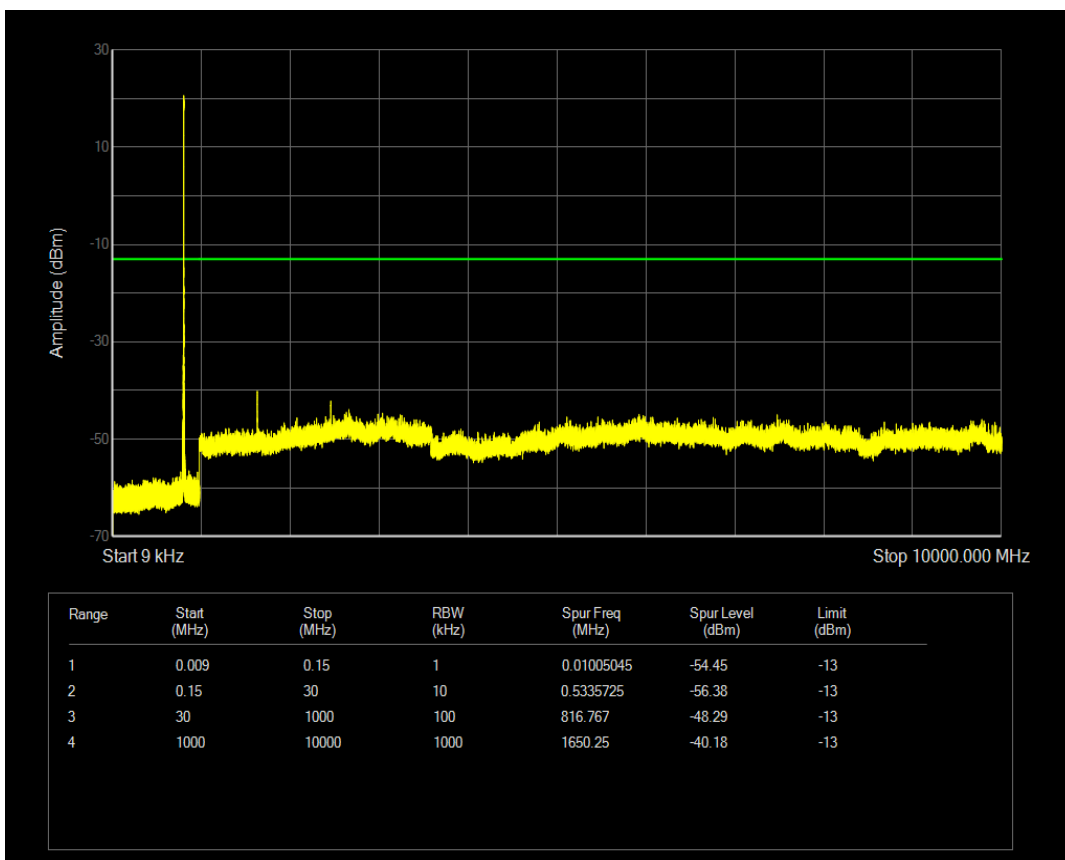

Band5 QPSK BW=1.4MHz Channel=20407 RB Size=6 Position=#0