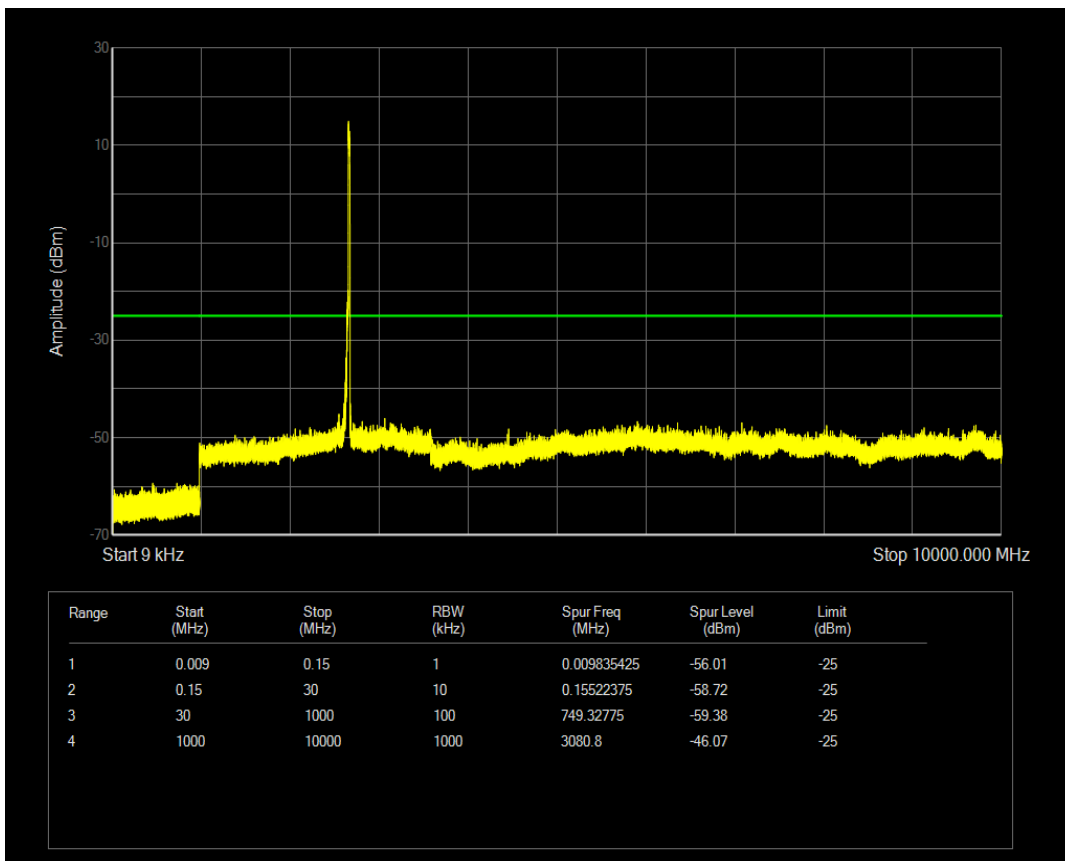

Band41 QPSK BW=10MHz Channel=39700 RB Size=50 Position=#0

Band41 QPSK BW=10MHz Channel=41540 RB Size=50 Position=#0

Band41 QPSK BW=15MHz Channel=39725 RB Size=75 Position=#0

Band41 QPSK BW=15MHz Channel=41515 RB Size=75 Position=#0

Band41 QPSK BW=20MHz Channel=39750 RB Size=100 Position=#0

Band41 QPSK BW=20MHz Channel=41490 RB Size=100 Position=#0

Band5 QPSK BW=1.4MHz Channel=20407 RB Size=6 Position=#0

Band5 QAM16 BW=1.4MHz Channel=20407 RB Size=6 Position=#0