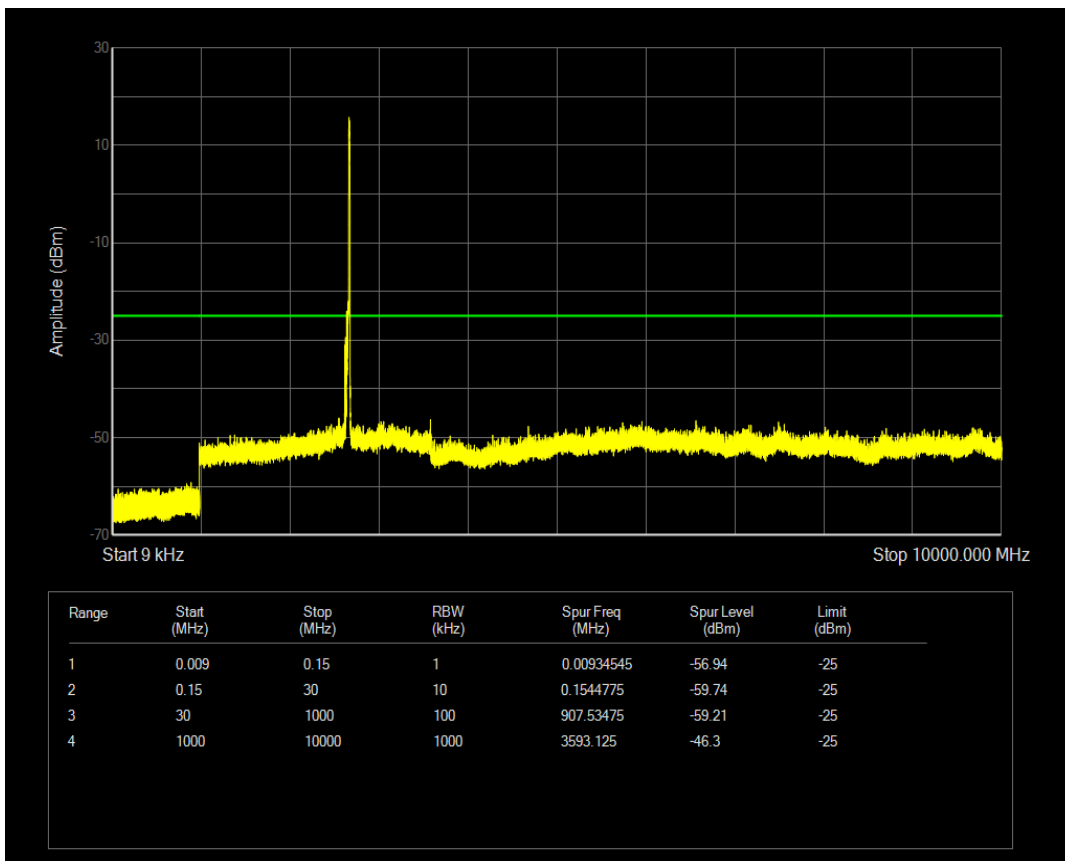

Band41 QPSK BW=10MHz Channel=39700 RB Size=50 Position=#0

Band41 QPSK BW=10MHz Channel=41540 RB Size=50 Position=#0

Band41 QPSK BW=15MHz Channel=39725 RB Size=75 Position=#0

Band41 QPSK BW=15MHz Channel=41515 RB Size=75 Position=#0