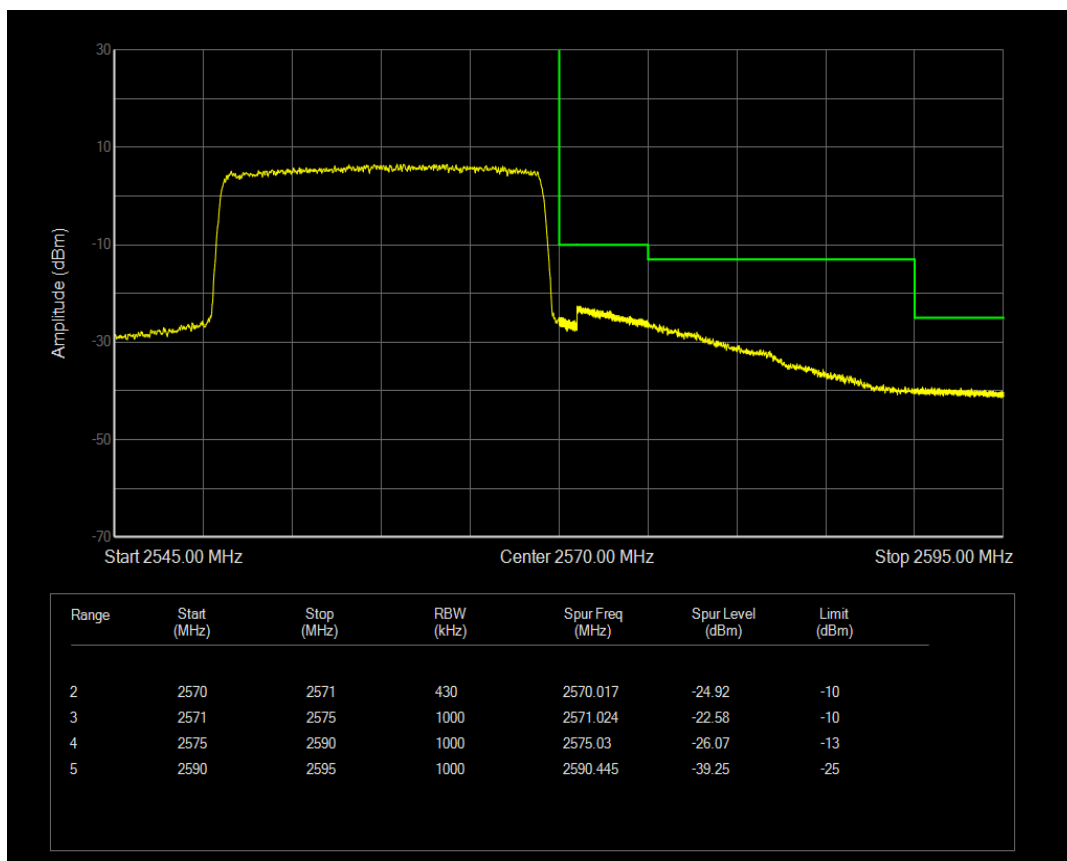

Band7 QPSK BW=20MHz Channel=20850 RB Size=100 Position=#0

Band7 QAM16 BW=20MHz Channel=20850 RB Size=100 Position=#0

Band7 QPSK BW=20MHz Channel=21350 RB Size=100 Position=#0

Band7 QAM16 BW=20MHz Channel=21350 RB Size=100 Position=#0