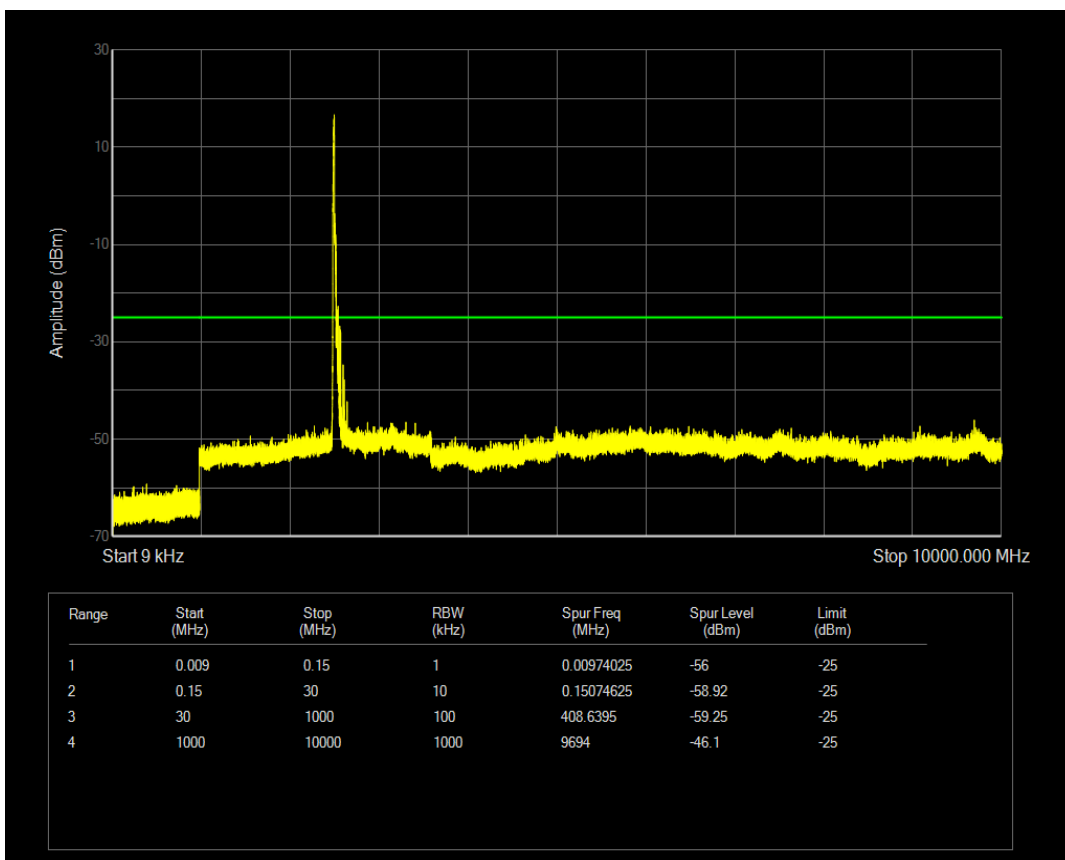

Band41 QPSK BW=10MHz Channel=39700 RB Size=50 Position=#0

Band41 QPSK BW=10MHz Channel=41540 RB Size=50 Position=#0

Band41 QPSK BW=15MHz Channel=39725 RB Size=75 Position=#0

Band41 QPSK BW=15MHz Channel=41515 RB Size=75 Position=#0

Band41 QPSK BW=20MHz Channel=39750 RB Size=100 Position=#0

Band41 QPSK BW=20MHz Channel=41490 RB Size=100 Position=#0

Band5 QPSK BW=1.4MHz Channel=20407 RB Size=6 Position=#0

Band5 QAM16 BW=1.4MHz Channel=20407 RB Size=6 Position=#0