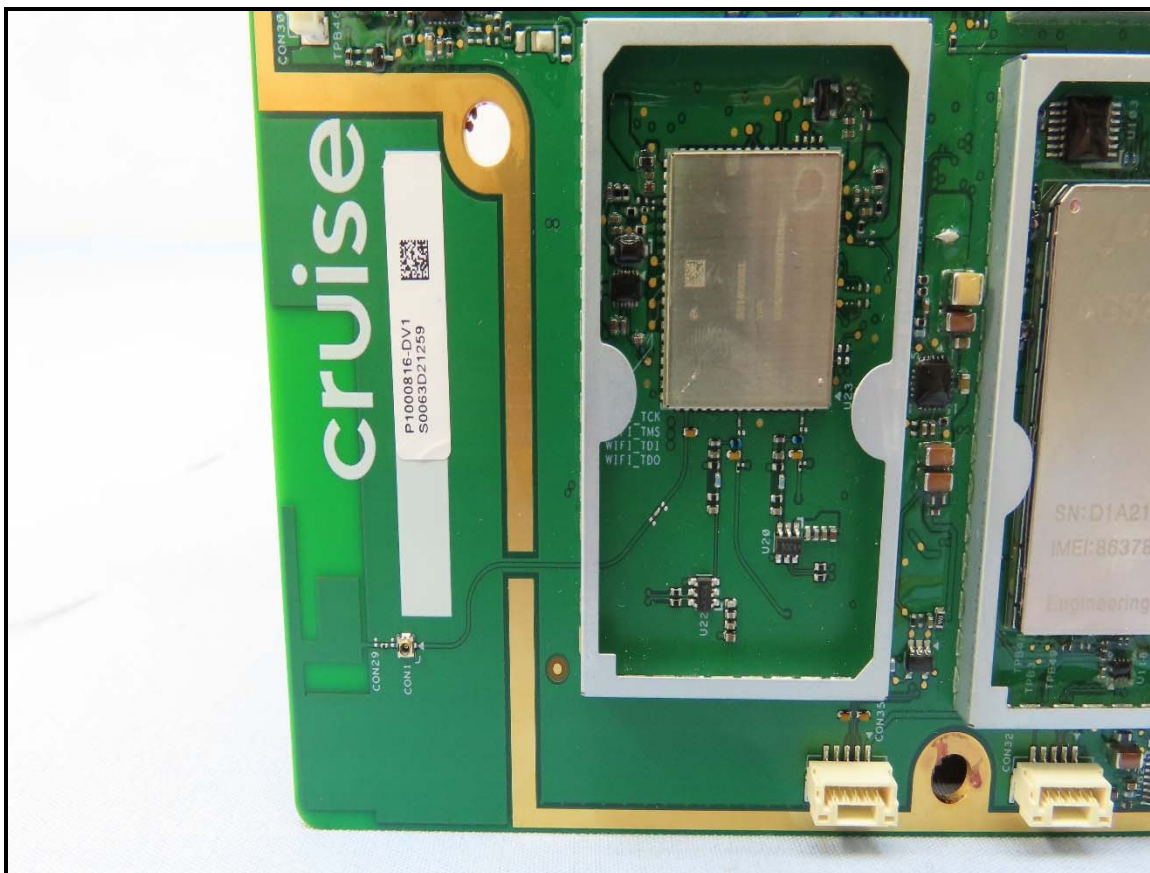

Brand:  , Model: 84945296C

Antenna_LTE/GNSS (Model: 85004261)

Antenna_LTE (Model: 85004262)

Antenna_LTE (Model: 85004262)

Antenna_TANG WiFi (Model: 85115088)

Antenna_TANG WiFi (Model: 85115088)