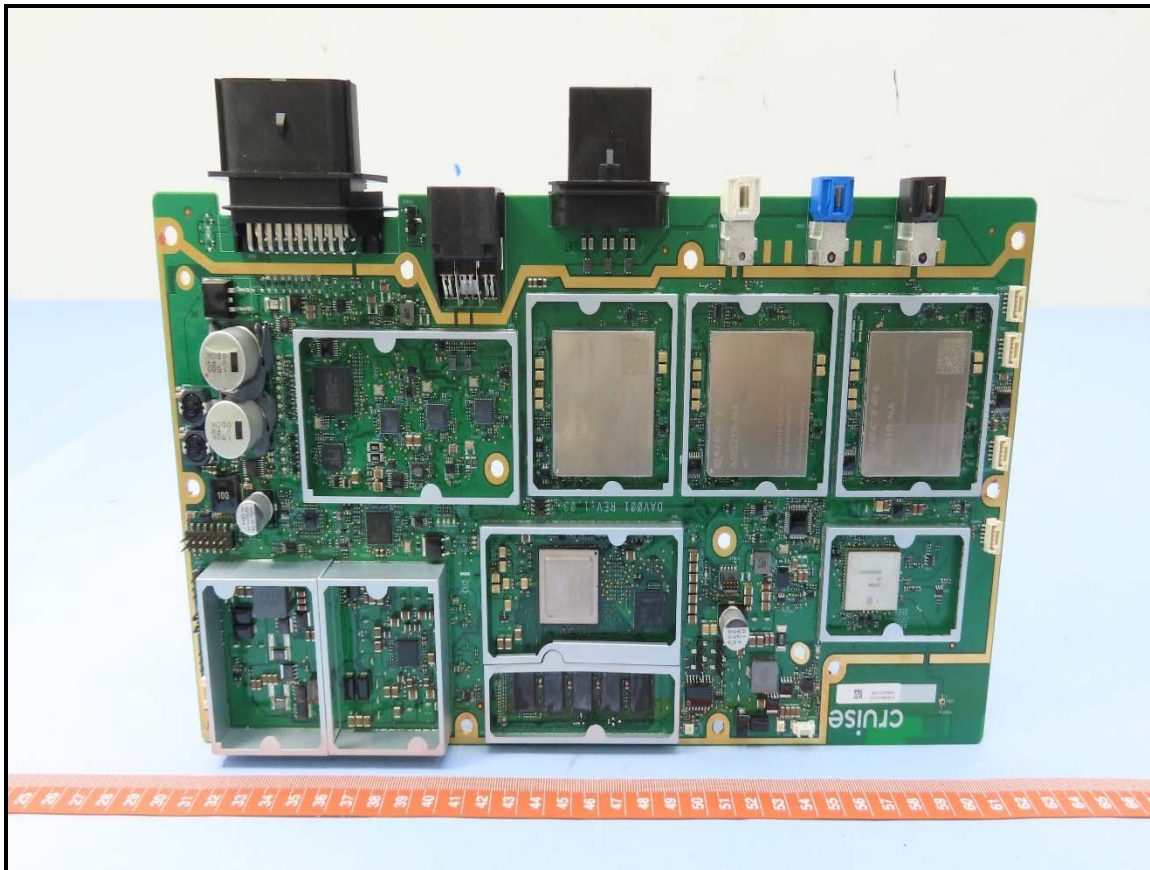

Brand:  , Model: 84945296C

Antenna_LTE/GNSS (Model: 85004261)

Antenna_LTE (Model: 85004262)

Antenna_LTE (Model: 85004262)

Antenna_TANG WiFi (Model: 85115088)

Antenna_TANG WiFi (Model: 85115088)