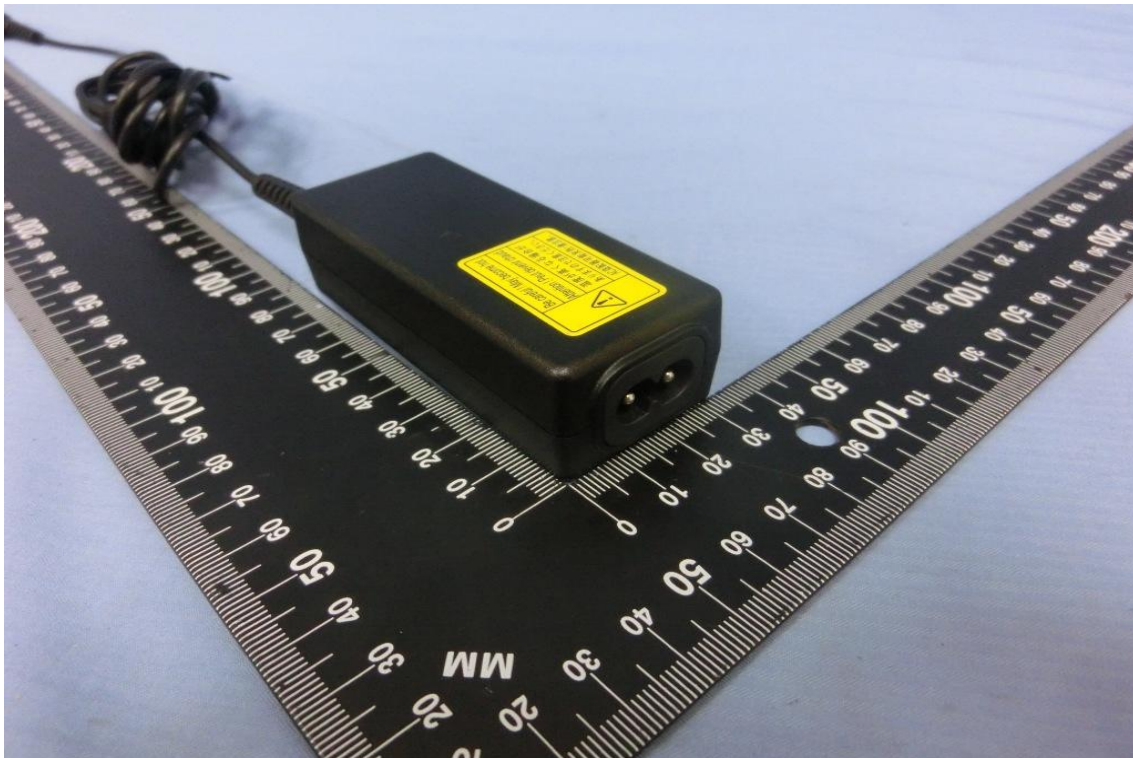

APPENDIX 1 - PHOTOGRAPHS OF EUT

EXTERNAL PHOTOGRAPHS OF EUT

Adapter: TOSHIBA (Vendor: Delta) / PA5177U-1ACA

Adapter: TOSHIBA (Vendor: Liteon) / PA5177U-1ACA

Adapter: TOSHIBA (Vendor: Chicony) / PA5177U-1ACA

Adapter: TOSHIBA (Vendor: Liteon) / PA5177E-1AC3

Adapter: TOSHIBA (Vendor: Delta) / PA5177E-1AC3

Adapter: TOSHIBA (Vendor: Chicony) / PA5177E-1AC3