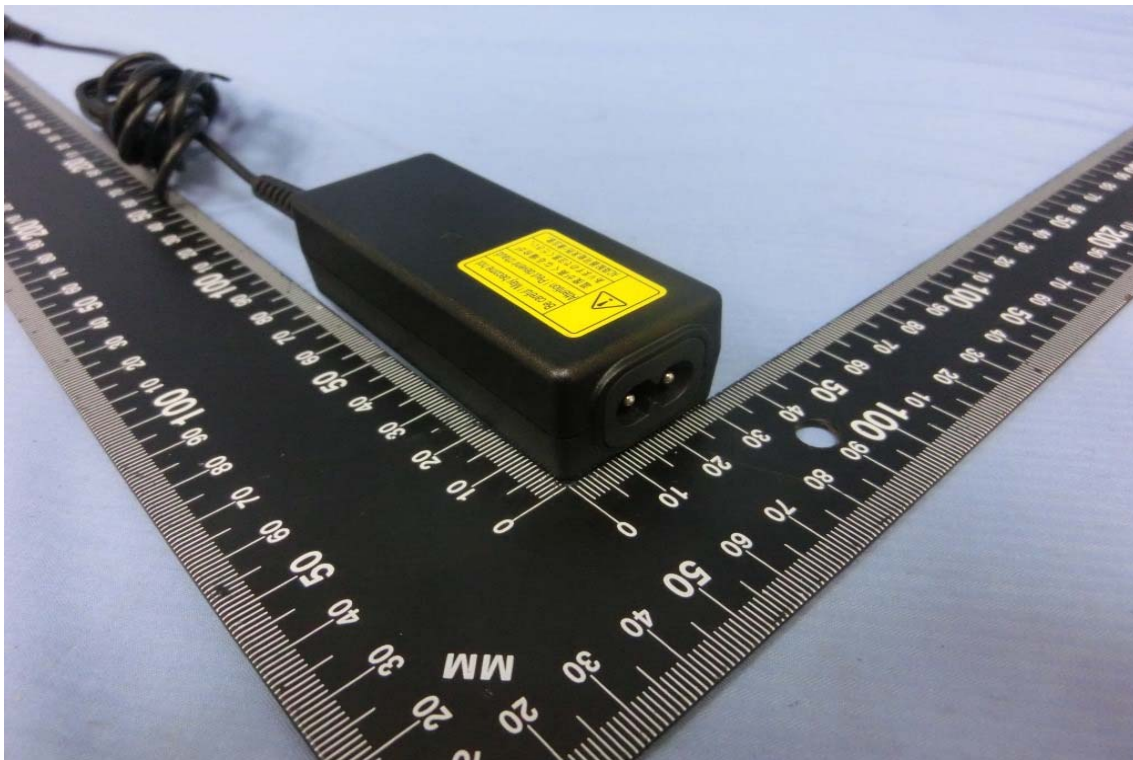

APPENDIX 1 - PHOTOGRAPHS OF EUT

EXTERNAL PHOTOGRAPHS OF EUT

Adapter: TOSHIBA (Vendor: Delta) / PA5177U-1ACA

Adapter: TOSHIBA (Vendor: Liteon) / PA5177U-1ACA

Adapter: TOSHIBA (Vendor: Chicony) / PA5177U-1ACA

Adapter: TOSHIBA (Vendor: Liteon) / PA5177E-1AC3

Adapter: TOSHIBA (Vendor: Delta) / PA5177E-1AC3

Adapter: TOSHIBA (Vendor: Chicony) / PA5177E-1AC3