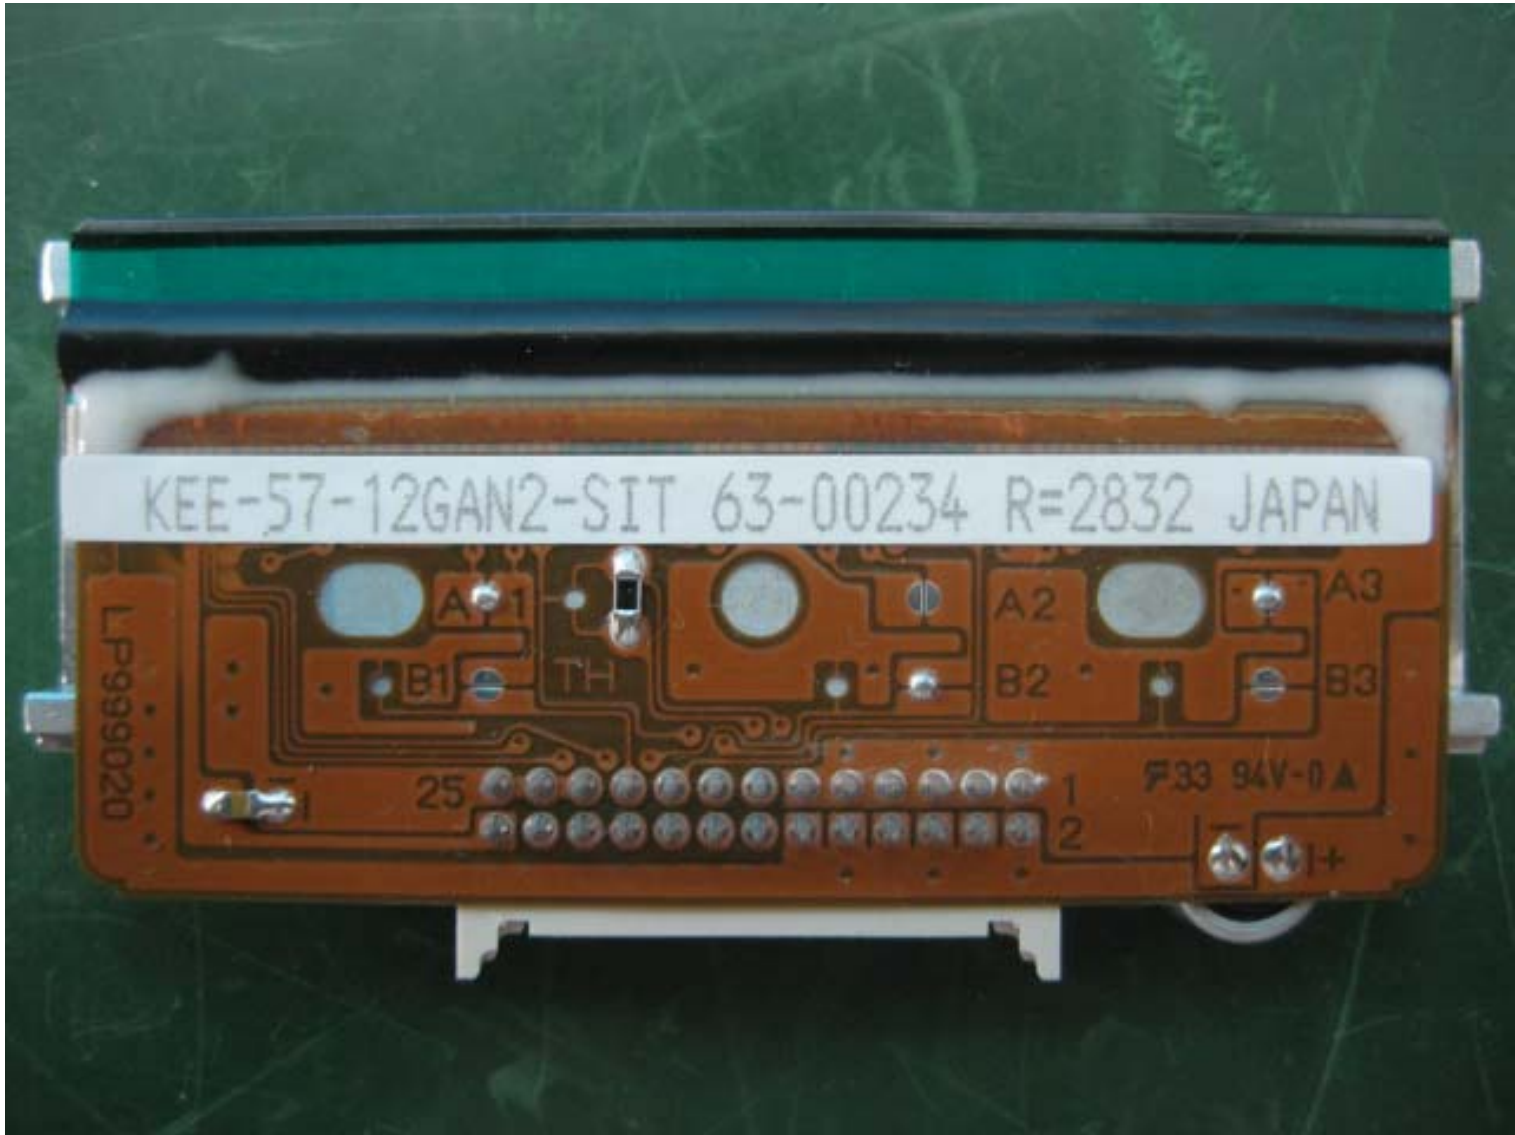

1 2 3 4 5

CON1

INA SYSTEM
SEN_ENC B,D Rev,0.2

LI SHIN INTERNATIONAL ENTERPRISE CORP.
AC ADAPTER 交流适配器/电源供应器

MODEL: 型号/型號: 0452B2490
INPUT: 輸入/輸入: 100-240V~, 50-60Hz 1.5A
OUTPUT: 輸出/輸出: 24V \equiv 3.75A \ominus \oplus

For Indoor Use Only

仅限室内使用/仅限室内使用

CAUTION
RISK OF ELECTRIC SHOCK
DO NOT OPEN

注意電擊危險, 請勿打開

品名: 交流适配器
型號: 0452B2490
額定輸入: AC100-240V, 50-60Hz, 1.5A
額定輸出: DC24V, 3.75A
製造廠: Suzhou LI SHIN Electronic Co., Ltd. / China
 수입판매처: 일보산업
A/S 전화: (02)522-1665/1666

KTL SU10164-5003
KTL SU09333-5001
주의: 이 정권 제품을 만사 용하세요.

45XX

LISTED LEVEL 3
E193430
I.T.E. POWER SUPPLY
ALSO LISTED AS AV PRODUCTS

"Apparätet må likopas jordet stikkontakt"
"Apparaten skall anslutas till jordat uttag"
"Laitte on liitettävä suojamaadoitus-
koskettimilla varustettuun pistorasiaan"
For IEC60965 and IEC60950-1 products only