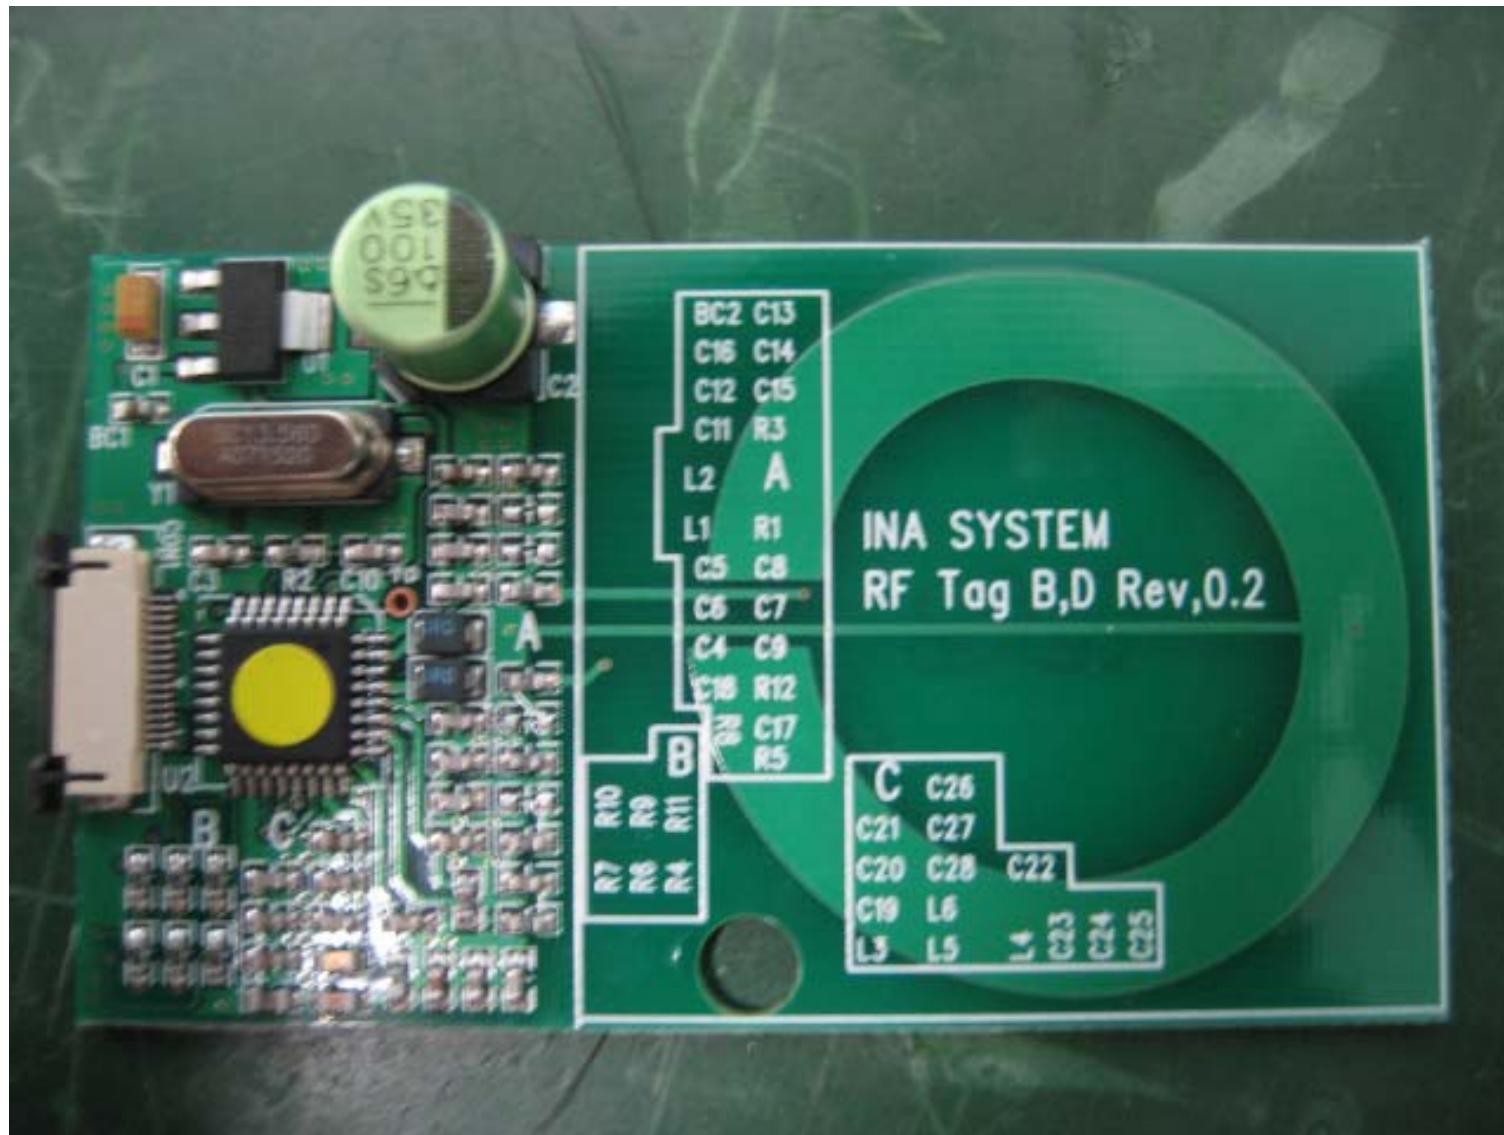

1 2 3 4 5

CON1

INA SYSTEM
SEN_ENC B,D Rev,0.2

LI SHIN INTERNATIONAL ENTERPRISE CORP.
AC ADAPTER 交流适配器/电源供应器

MODEL: 型号/型號: 0452B2490
INPUT: 輸入/輸入: 100-240V~, 50-60Hz 1.5A
OUTPUT: 輸出/輸出: 24V \equiv 3.75A \ominus \oplus

For Indoor Use Only

仅限室内使用/仅限室内使用

CAUTION
RISK OF ELECTRIC SHOCK
DO NOT OPEN

注意電擊危險, 請勿打開

品名: 交流适配器
型號: 0452B2490
額定輸入: AC100-240V, 50-60Hz, 1.5A
額定輸出: DC24V, 3.75A
製造廠: Suzhou LI SHIN Electronic Co., Ltd. / China
 수입판매처: 일보산업
A/S 전화: (02)522-1665/1666

KTL SU10164-5003
KTL SU09333-5001
주의: 이 정권 제품을 만사 용하세요.

45XX

LISTED LEVEL 3
E193430
I.T.E. POWER SUPPLY
ALSO LISTED AS AV PRODUCTS

"Apparätet må likopas jordet stikkontakt"
"Apparaten skall anslutas till jordat uttag"
"Laitte on liitettävä suojamaadoitus-
koskettimilla varustettuun pistorasiaan"
For IEC60965 and IEC60950-1 products only