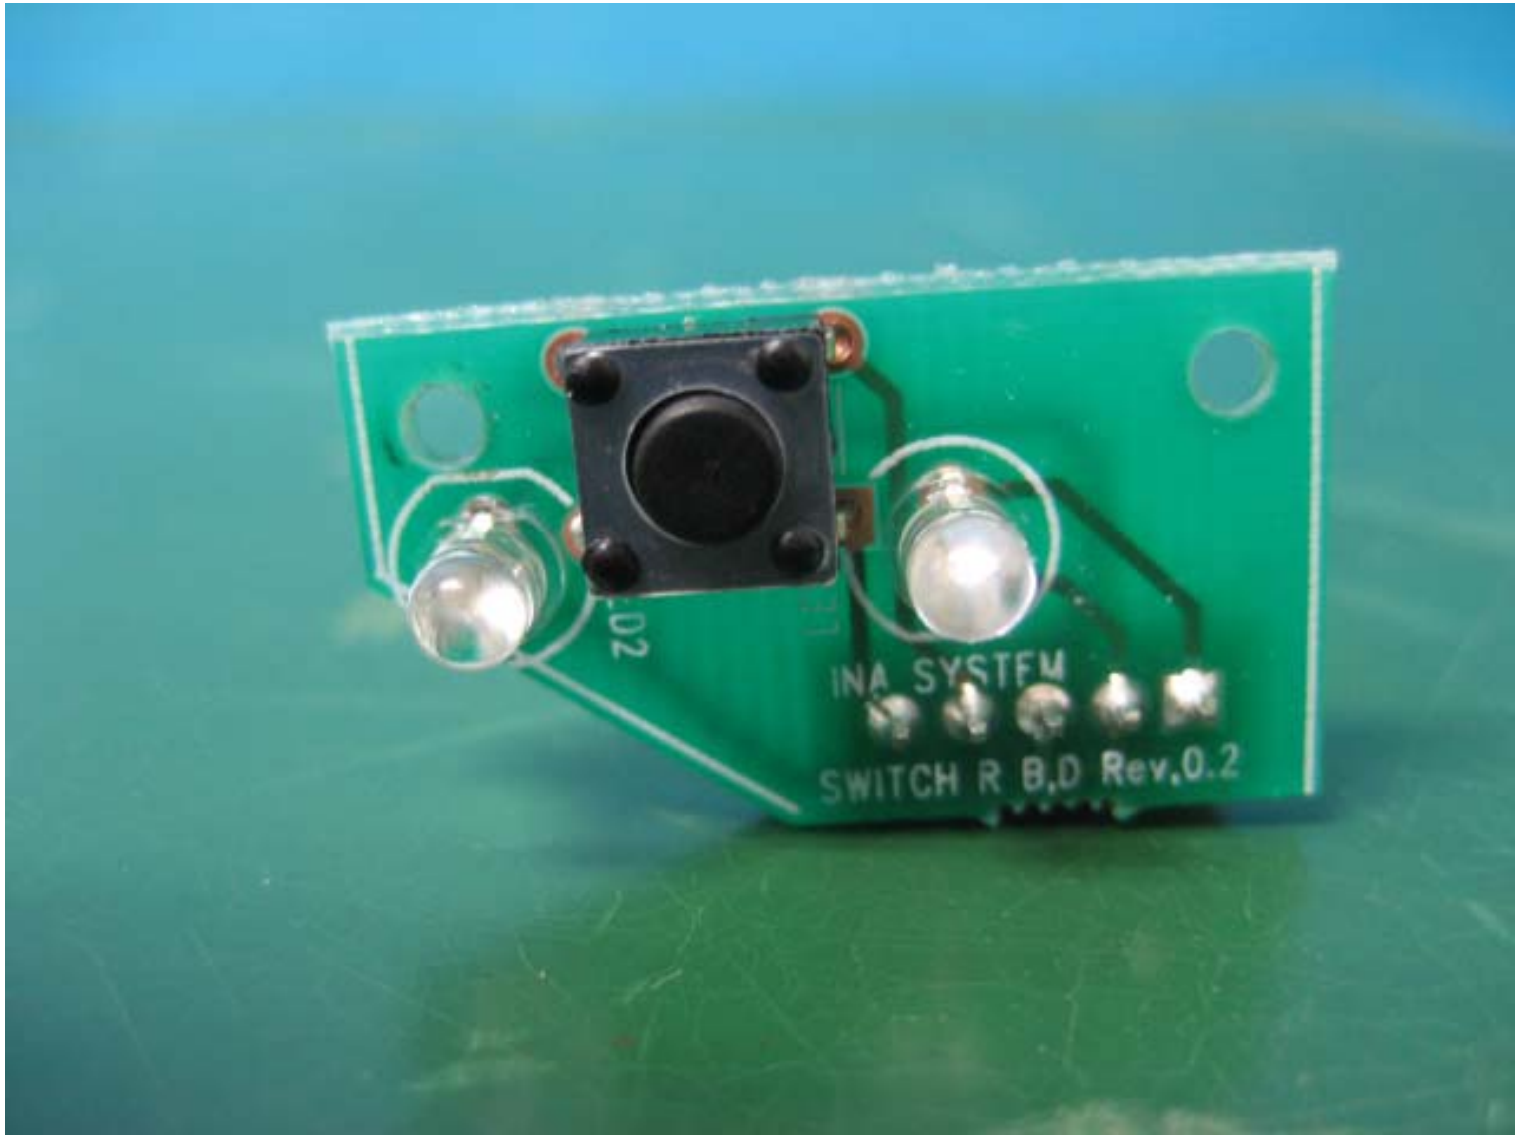

1 2 3 4 5

CON1

INA SYSTEM
SEN_ENC B,D Rev,0.2

LI SHIN INTERNATIONAL ENTERPRISE CORP.
AC ADAPTER 交流适配器/电源供应器

MODEL: 型号/型號: 0452B2490
INPUT: 輸入/輸入: 100-240V~, 50-60Hz 1.5A
OUTPUT: 輸出/輸出: 24V \equiv 3.75A \ominus \oplus

For Indoor Use Only

仅限室内使用/仅限室内使用

CAUTION
RISK OF ELECTRIC SHOCK
DO NOT OPEN

注意電擊危險, 請勿打開

品名: 交流适配器
型號: 0452B2490
額定輸入: AC100-240V, 50-60Hz, 1.5A
額定輸出: DC24V, 3.75A
製造廠: Suzhou LI SHIN Electronic Co., Ltd. / China
 수입판매처: 일보산업
A/S 전화: (02)522-1665/1666

KTL SU10164-5003
KTL SU09333-5001
주의: 이 정권 제품을 만사 용하세요.

45XX

LISTED LEVEL 3
E193430
I.T.E. POWER SUPPLY
ALSO LISTED AS AV PRODUCTS

"Apparätet må likopas jordet stikkontakt"
"Apparaten skall anslutas till jordat uttag"
"Laitte on liitettävä suojamaadoitus-
koskettimilla varustettuun pistorasiaan"
For IEC60965 and IEC60950-1 products only