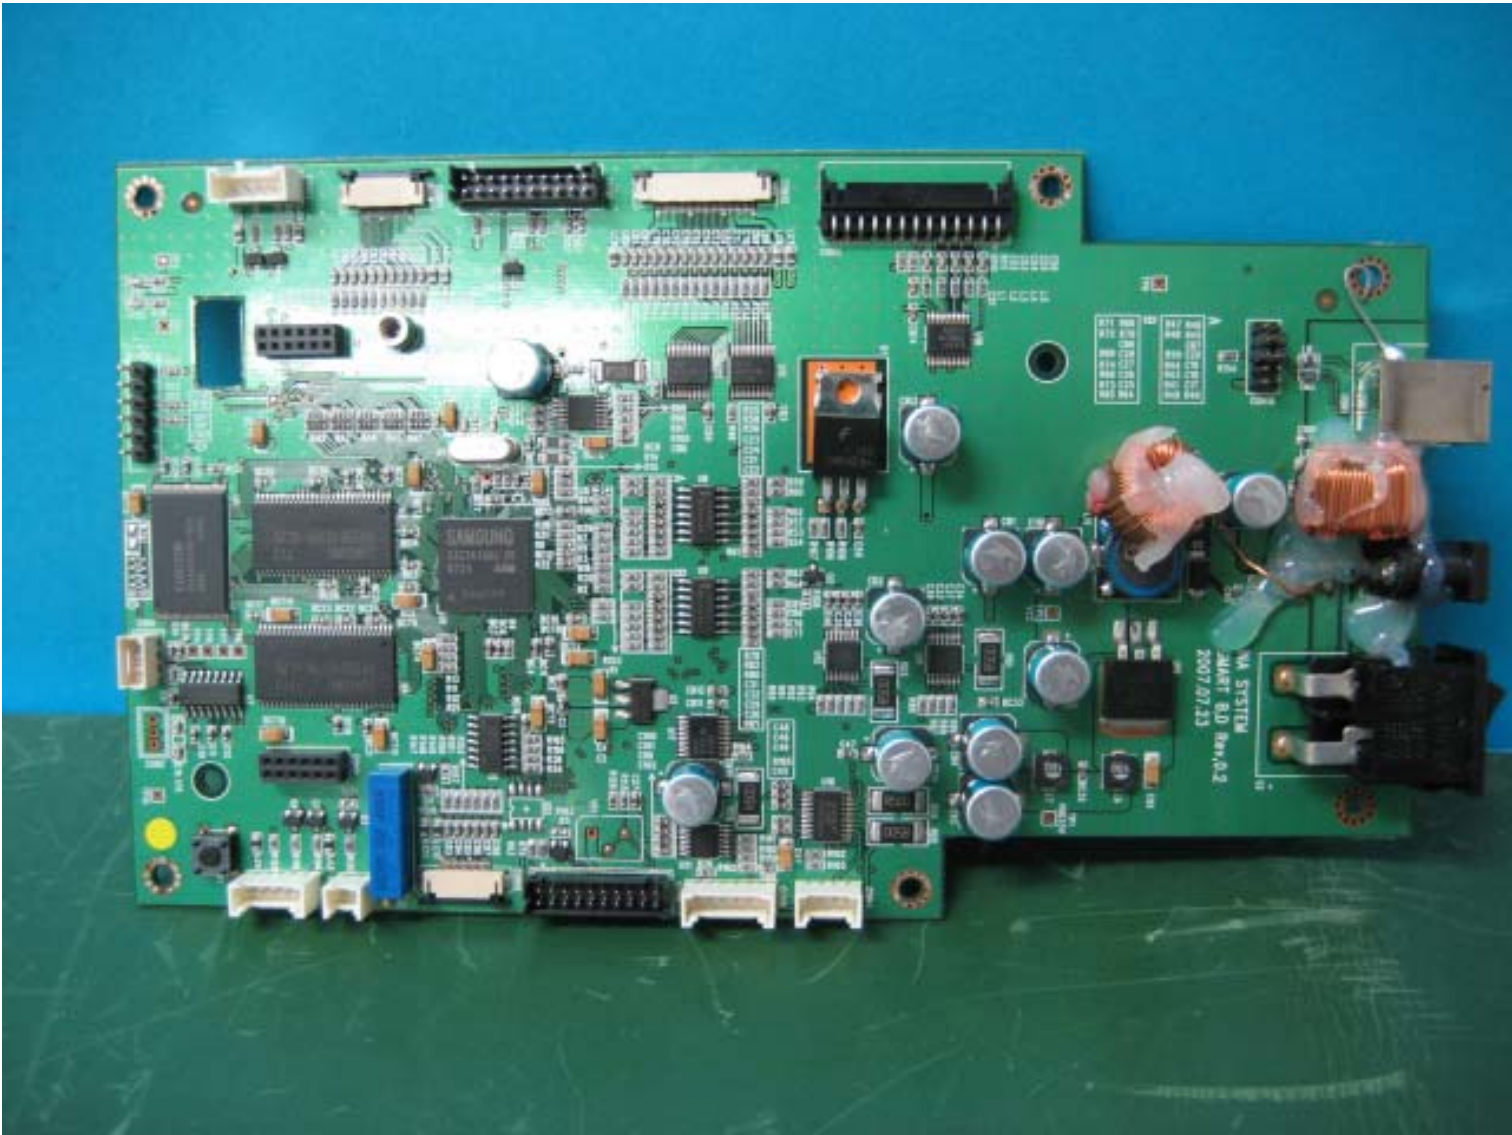

1 2 3 4 5

CON1

INA SYSTEM
SEN_ENC B,D Rev,0.2

LI SHIN INTERNATIONAL ENTERPRISE CORP.
AC ADAPTER 交流适配器/电源供应器

MODEL: 型号/型號: 0452B2490
INPUT: 輸入/輸入: 100-240V~, 50-60Hz 1.5A
OUTPUT: 輸出/輸出: 24V \equiv 3.75A \ominus \oplus

For Indoor Use Only

仅限室内使用/仅限室内使用

CAUTION
RISK OF ELECTRIC SHOCK
DO NOT OPEN

注意電擊危險, 請勿打開

品名: 交流适配器
型號: 0452B2490
額定輸入: AC100-240V, 50-60Hz, 1.5A
額定輸出: DC24V, 3.75A
製造廠: Suzhou LI SHIN Electronic Co., Ltd. / China
 수입판매처: 일보산업
A/S 전화: (02)522-1665/1666

KTL SU10164-5003
KTL SU09333-5001
주의: 이 정권 제품을 만사 용하세요.

45XX

LISTED LEVEL 3
E193430
I.T.E. POWER SUPPLY
ALSO LISTED AS AV PRODUCTS

"Apparätet må likopas jordet stikkontakt"
"Apparaten skall anslutas till jordat uttag"
"Laitte on liitettävä suojamaadoitus-
koskettimilla varustettuun pistorasiaan"
For IEC60965 and IEC60950-1 products only