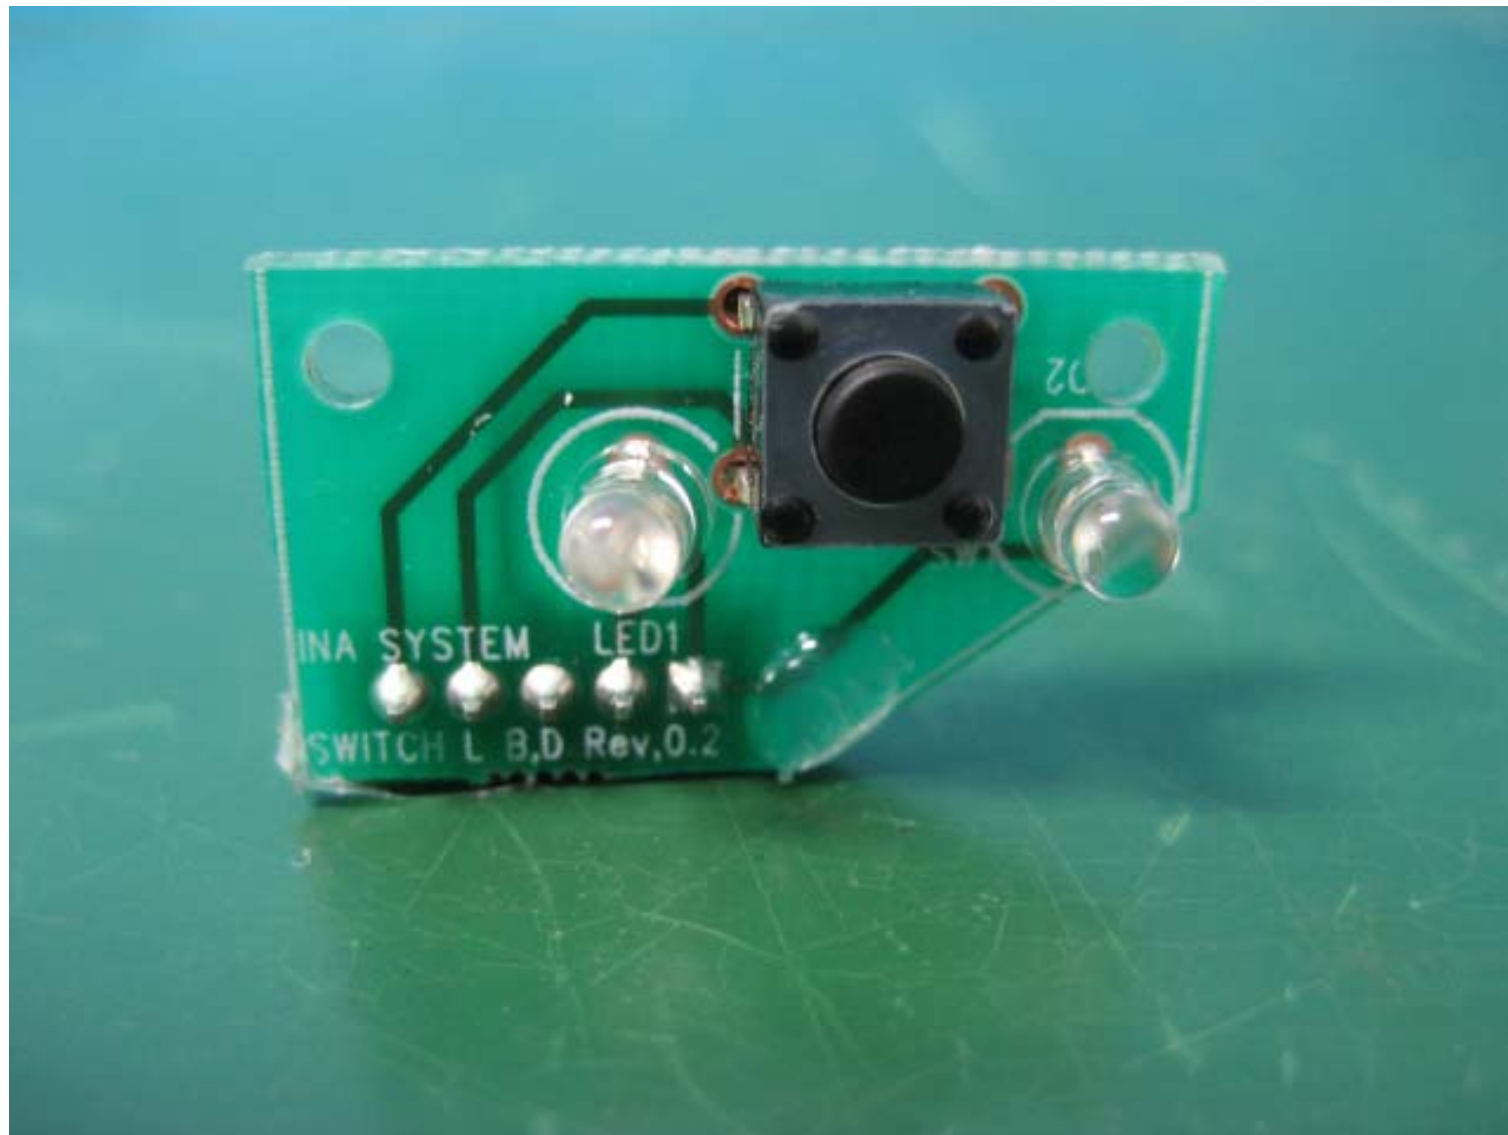

1 2 3 4 5

CON1

INA SYSTEM
SEN_ENC B,D Rev,0.2

LI SHIN INTERNATIONAL ENTERPRISE CORP.
AC ADAPTER 交流适配器/电源供应器

MODEL: 型号/型號: 0452B2490
INPUT: 輸入/輸入: 100-240V~, 50-60Hz 1.5A
OUTPUT: 輸出/輸出: 24V \equiv 3.75A \ominus \oplus

For Indoor Use Only

仅限室内使用/仅限室内使用

CAUTION
RISK OF ELECTRIC SHOCK
DO NOT OPEN

注意電擊危險, 請勿打開

品名: 交流适配器
型號: 0452B2490
額定輸入: AC100-240V, 50-60Hz, 1.5A
額定輸出: DC24V, 3.75A
製造廠: Suzhou LI SHIN Electronic Co., Ltd. / China
 수입판매처: 일보산업
A/S 전화: (02)522-1665/1666

KTL SU10164-5003
KTL SU09333-5001
주의: 이 정권 제품을 만사 용하세요.

45XX

LISTED LEVEL 3
E193430
I.T.E. POWER SUPPLY
ALSO LISTED AS AV PRODUCTS

"Apparätet må likopas jordet stikkontakt"
"Apparaten skall anslutas till jordat uttag"
"Laitte on liitettävä suojamaadoitus-
koskettimilla varustettuun pistorasiaan"
For IEC60965 and IEC60950-1 products only