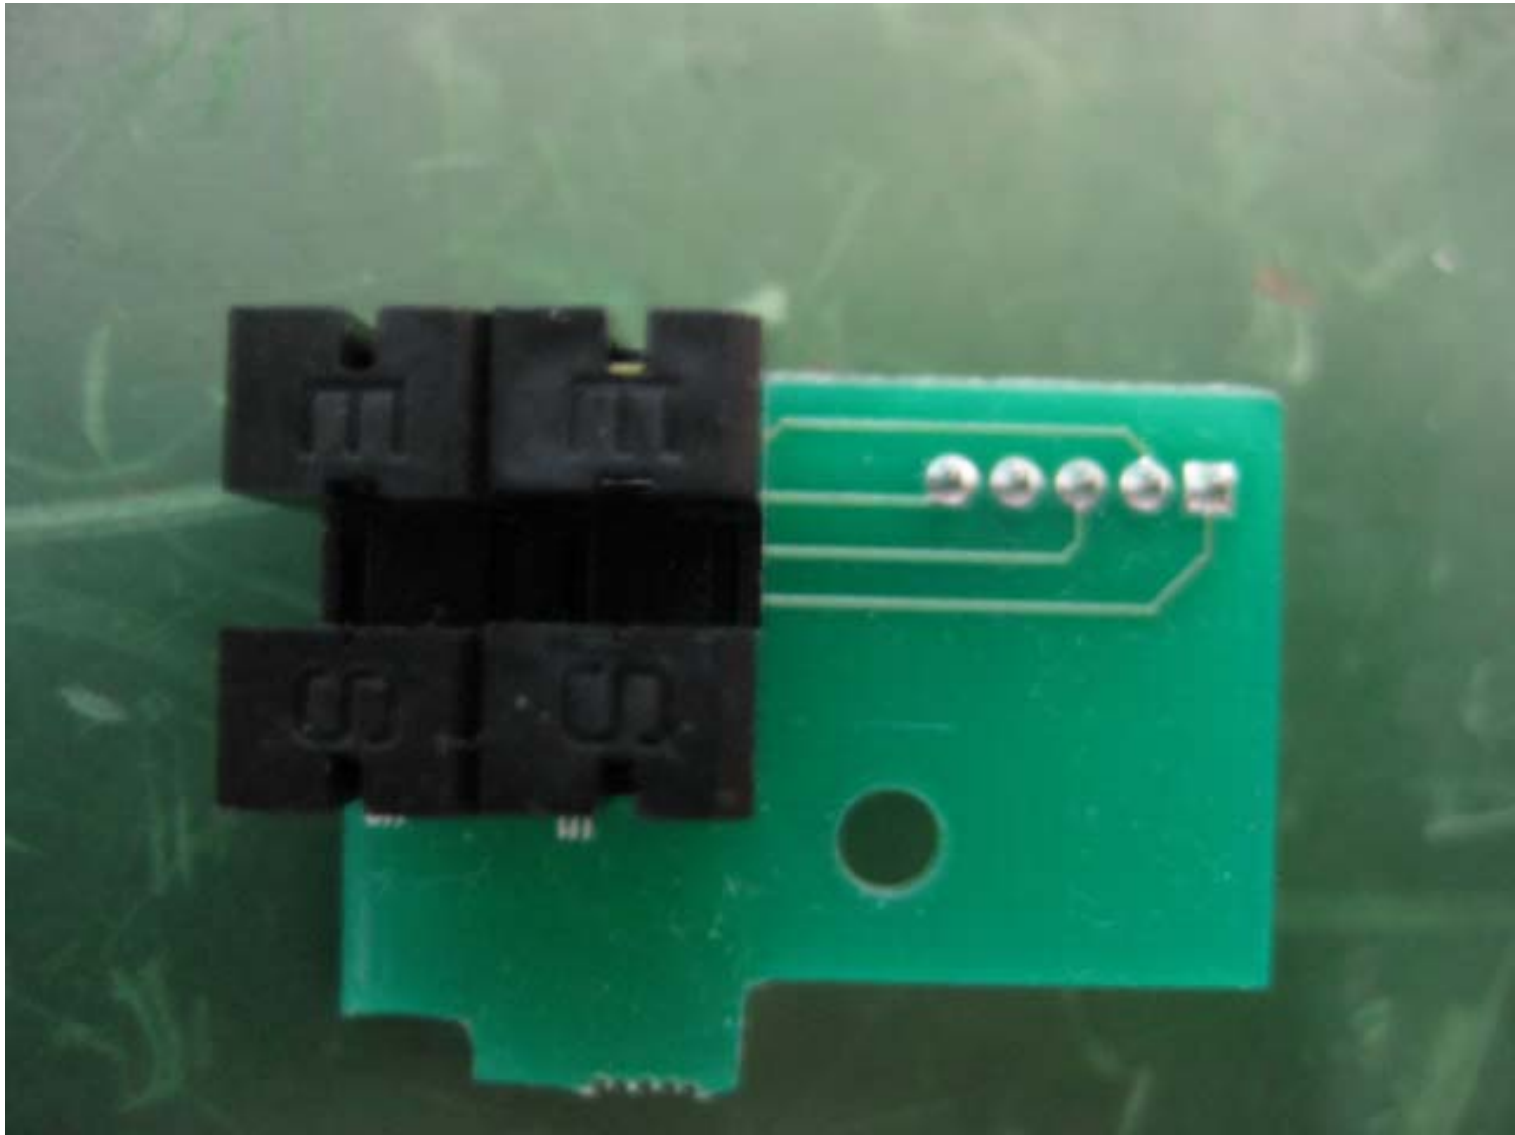

1 2 3 4 5

CON1

INA SYSTEM
SEN_ENC B,D Rev,0.2

LI SHIN INTERNATIONAL ENTERPRISE CORP.
AC ADAPTER 交流适配器/电源供应器

MODEL: 型号/型號: 0452B2490
INPUT: 輸入/輸入: 100-240V~, 50-60Hz 1.5A
OUTPUT: 輸出/輸出: 24V \equiv 3.75A \ominus \oplus

For Indoor Use Only

仅限室内使用/仅限室内使用

CAUTION
RISK OF ELECTRIC SHOCK
DO NOT OPEN

注意電擊危險, 請勿打開

品名: 交流适配器
型號: 0452B2490
額定輸入: AC100-240V, 50-60Hz, 1.5A
額定輸出: DC24V, 3.75A
製造廠: Suzhou LI SHIN Electronic Co., Ltd. / China
 수입판매처: 일보산업
A/S 전화: (02)522-1665/1666

KTL SU10164-5003
KTL SU09333-5001
주의: 이 정권 제품을 만사 용하세요.

45XX

LISTED LEVEL 3
E193430
I.T.E. POWER SUPPLY
ALSO LISTED AS AV PRODUCTS

"Apparätet må likopas jordet stikkontakt"
"Apparaten skall anslutas till jordat uttag"
"Laitte on liitettävä suojamaadoitus-
koskettimilla varustettuun pistorasiaan"
For IEC60965 and IEC60950-1 products only