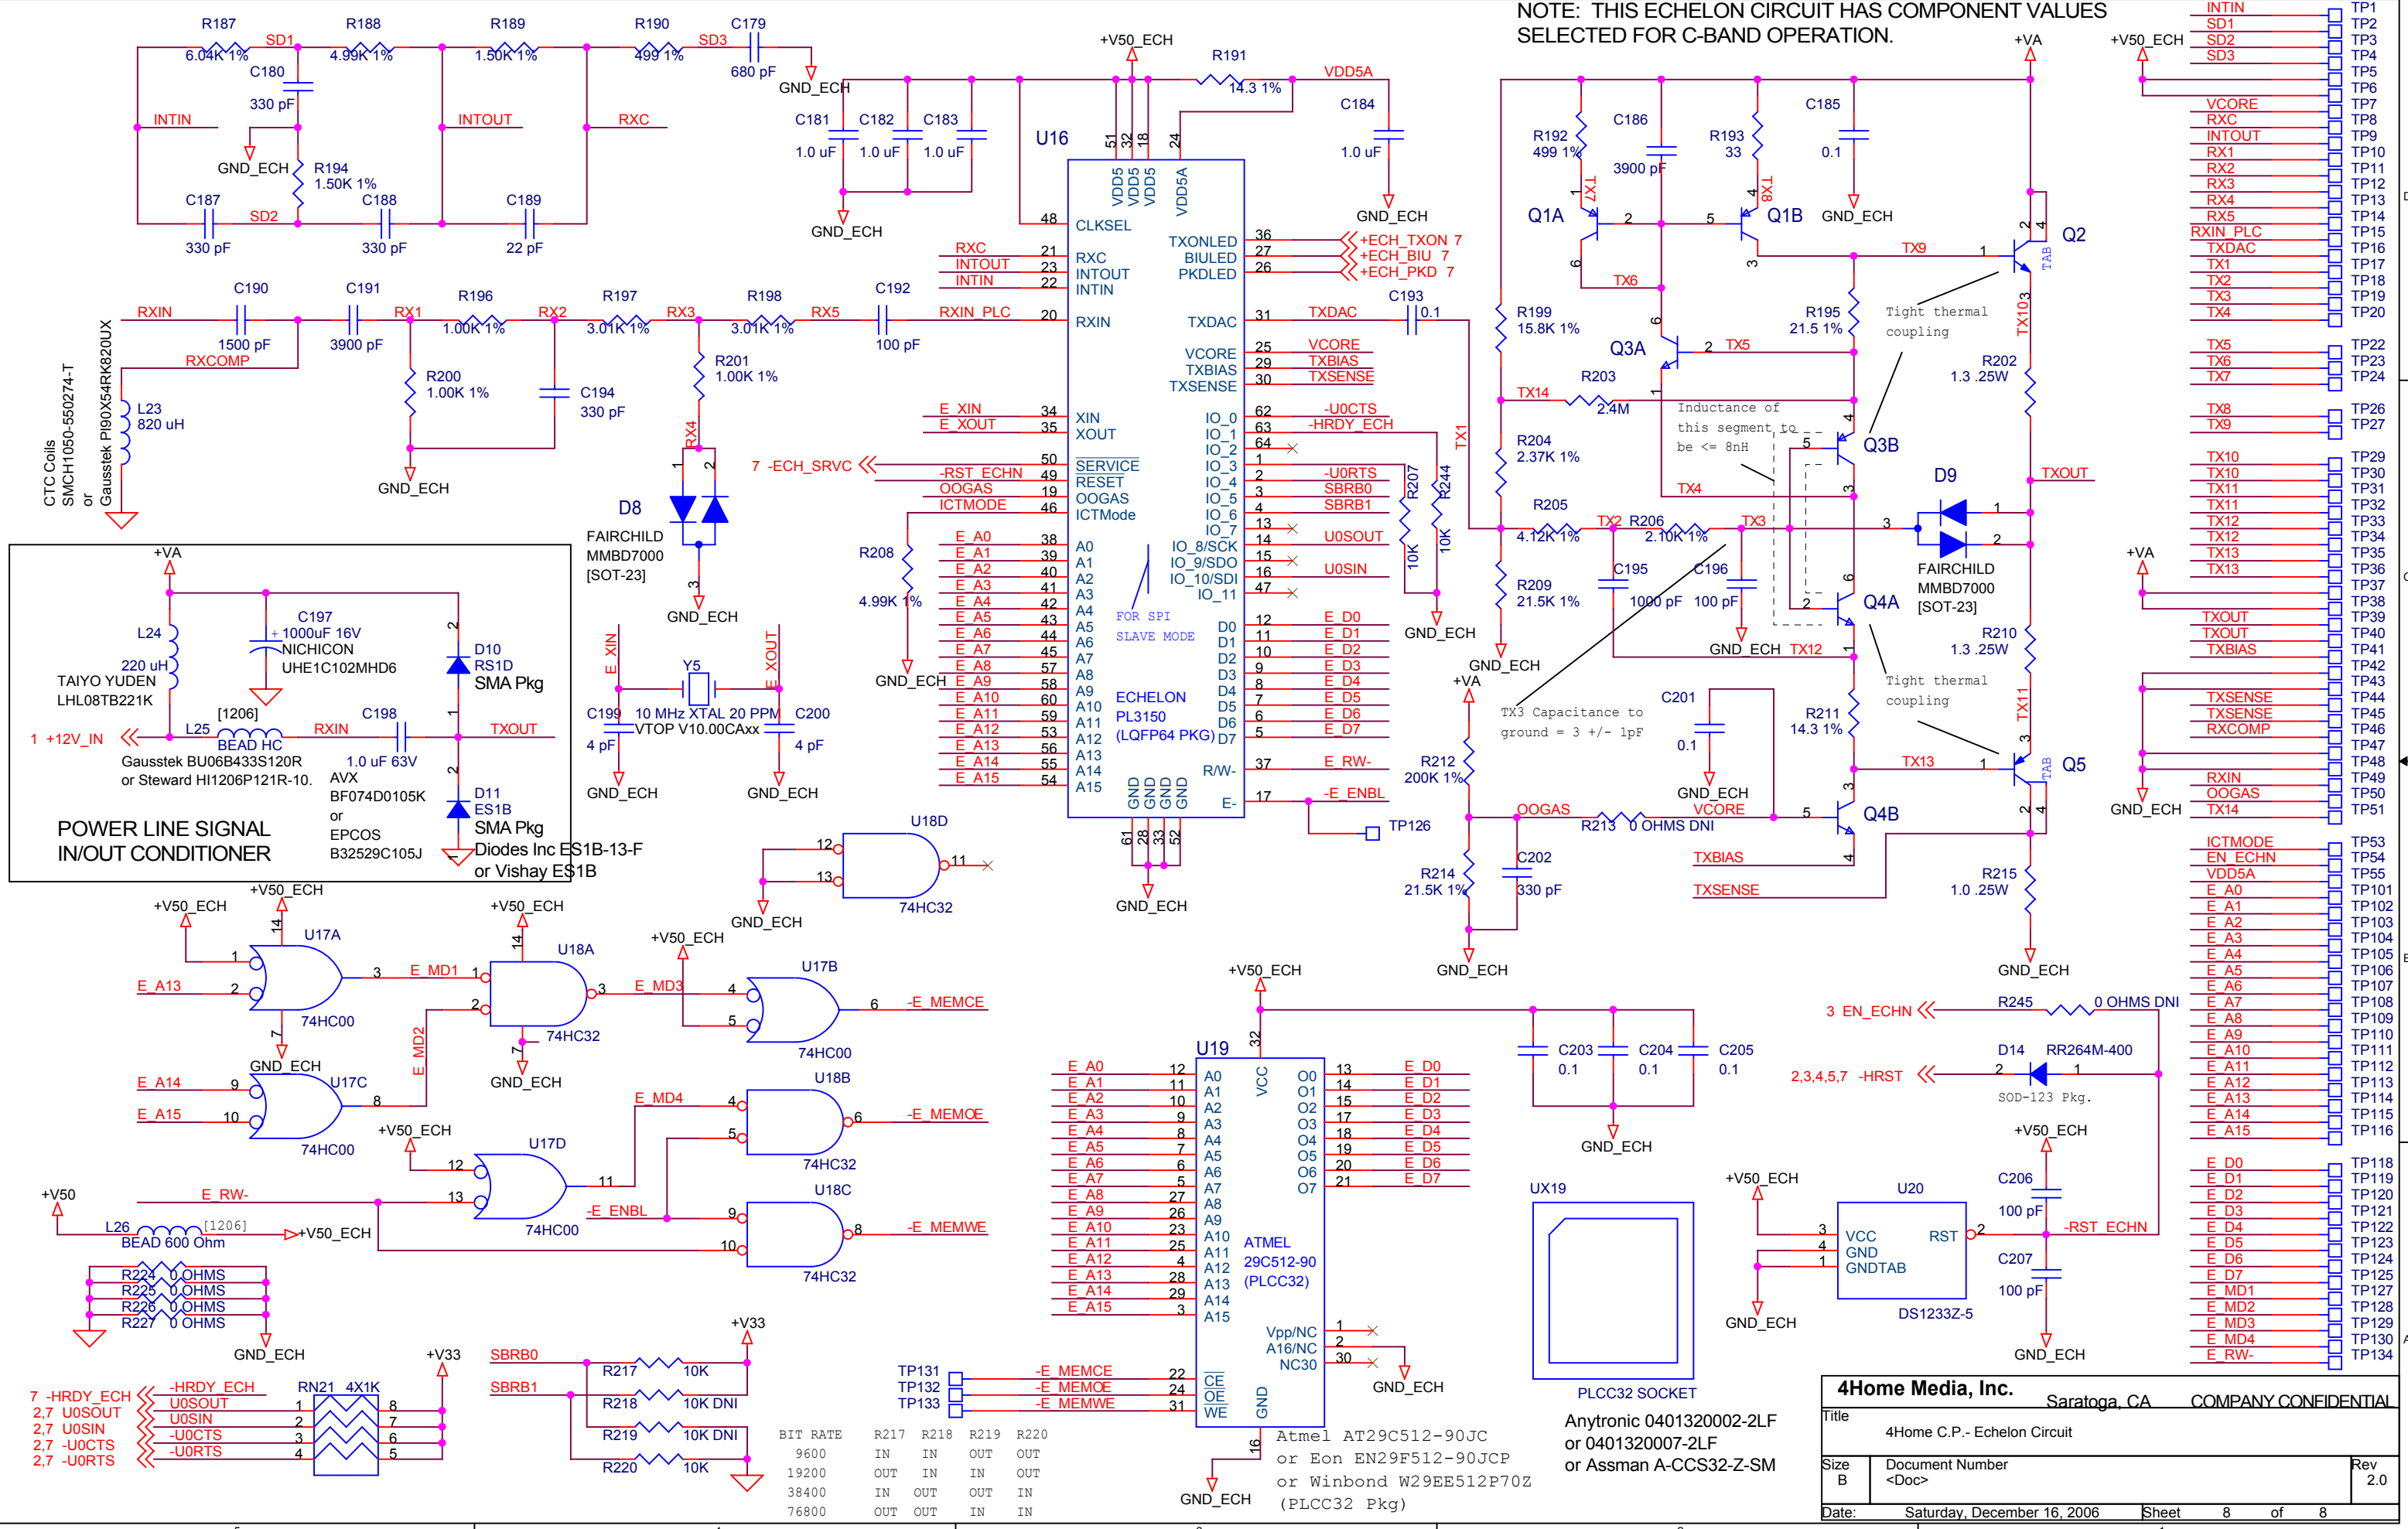

4Home Media, Inc.		
Saratoga, CA		COMPANY CONFIDENTIAL
Title	4Home C.P.- Misc.	
Size	Document Number	Rev
B	<Doc>	2.0
Date:	Saturday, December 16, 2006	Sheet 7 of 8

NOTE: THIS ECHELON CIRCUIT HAS COMPONENT VALUES SELECTED FOR C-BAND OPERATION.

TP1	INTIN
TP2	SD1
TP3	SD2
TP4	SD3
TP5	VCORE
TP6	RXC
TP7	INTOUT
TP8	RX1
TP9	RX2
TP10	RX3
TP11	RX4
TP12	RX5
TP13	RXIN PLC
TP14	TXDAC
TP15	TX1
TP16	TX2
TP17	TX3
TP18	TX4
TP19	TX5
TP20	TX6
TP21	TX7
TP22	TX8
TP23	TX9
TP24	TX10
TP25	TX10
TP26	TX11
TP27	TX12
TP28	TX13
TP29	TX13
TP30	TXOUT
TP31	TXOUT
TP32	TXBIAS
TP33	TXBIAS
TP34	TXBIAS
TP35	TXBIAS
TP36	TXBIAS
TP37	TXBIAS
TP38	TXBIAS
TP39	TXBIAS
TP40	TXBIAS
TP41	TXBIAS
TP42	TXBIAS
TP43	TXBIAS
TP44	TXBIAS
TP45	TXBIAS
TP46	TXBIAS
TP47	TXBIAS
TP48	TXBIAS
TP49	TXBIAS
TP50	TXBIAS
TP51	TXBIAS
TP52	TXBIAS
TP53	TXBIAS
TP54	TXBIAS
TP55	TXBIAS
TP101	TXBIAS
TP102	TXBIAS
TP103	TXBIAS
TP104	TXBIAS
TP105	TXBIAS
TP106	TXBIAS
TP107	TXBIAS
TP108	TXBIAS
TP109	TXBIAS
TP110	TXBIAS
TP111	TXBIAS
TP112	TXBIAS
TP113	TXBIAS
TP114	TXBIAS
TP115	TXBIAS
TP116	TXBIAS
TP117	TXBIAS
TP118	TXBIAS
TP119	TXBIAS
TP120	TXBIAS
TP121	TXBIAS
TP122	TXBIAS
TP123	TXBIAS
TP124	TXBIAS
TP125	TXBIAS
TP126	TXBIAS
TP127	TXBIAS
TP128	TXBIAS
TP129	TXBIAS
TP130	TXBIAS
TP131	TXBIAS
TP132	TXBIAS
TP133	TXBIAS
TP134	TXBIAS

BIT RATE	R217	R218	R219	R220
9600	IN	IN	OUT	OUT
19200	OUT	IN	IN	OUT
38400	IN	OUT	OUT	IN
76800	OUT	OUT	IN	IN