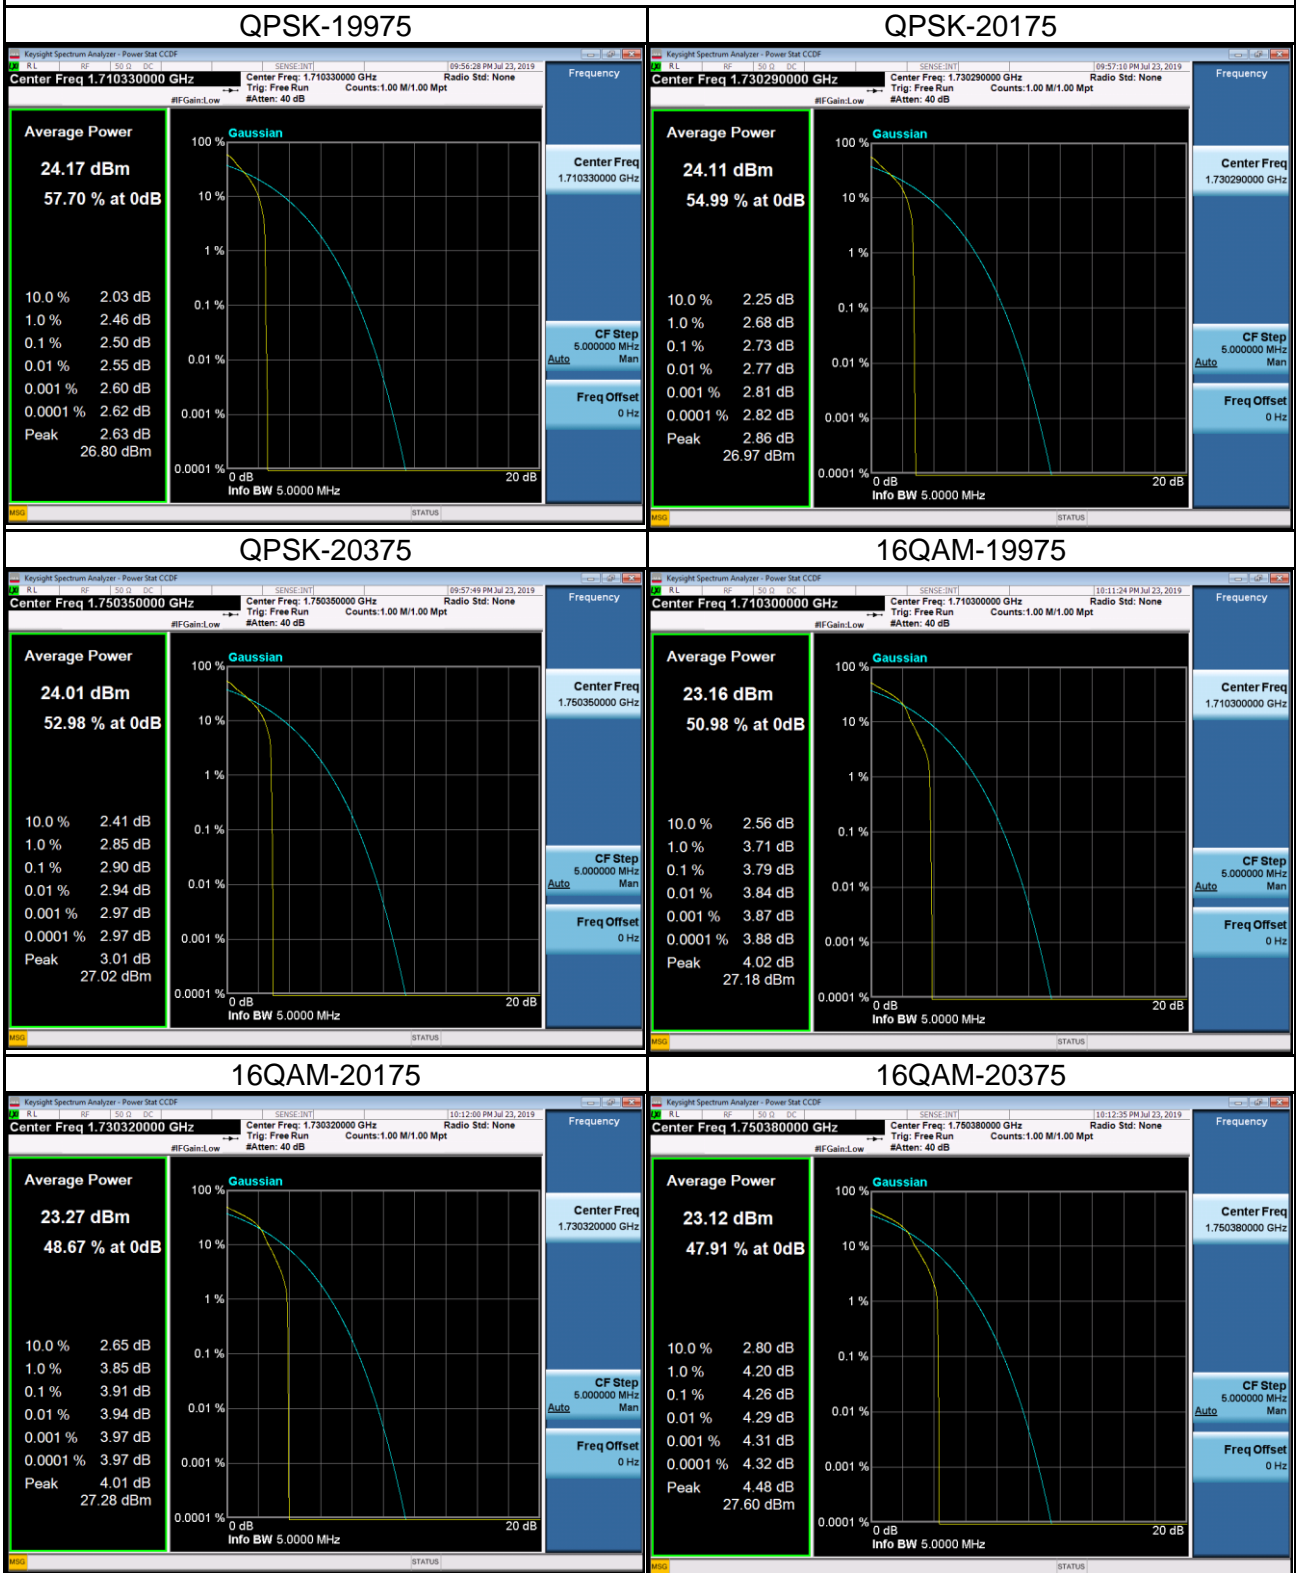

## WCDMA Band IV Spectrum Plot\_WCDMA

## LTE Band 4 Spectrum Plot\_1.4M

## LTE Band 4 Spectrum Plot\_3M

## LTE Band 4 Spectrum Plot\_5M