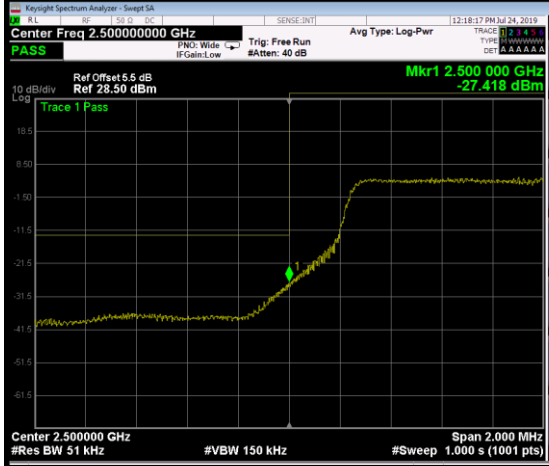

LTE Band 7_5M

1RB#0		1RB#24	
Channel	20775	Channel	21425

25RB#0

Channel		20775	Channel		21425
---------	--	-------	---------	--	-------

LTE Band 7_10M

1RB#0		1RB#49	
Channel	20800	Channel	21400

50RB#0

Channel		20800	Channel		21400
---------	--	-------	---------	--	-------

LTE Band 7_15M

1RB#0	1RB#74
-------	--------

Channel 20825	Channel 21375
---------------	---------------

75RB#0

Channel 20825	Channel 21375
---------------	---------------

LTE Band 12_10M

1RB#0		1RB#49	
Channel	23060	Channel	20350