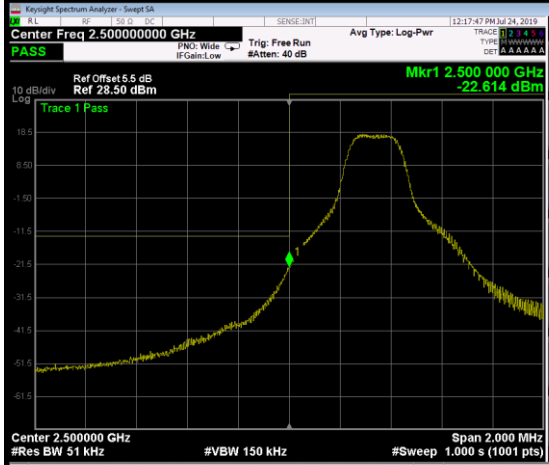

LTE Band 7_5M

1RB#0		1RB#24	
Channel	20775	Channel	21425

25RB#0

Channel		20775	Channel		21425
---------	--	-------	---------	--	-------

LTE Band 7_10M

1RB#0		1RB#49	
Channel	20800	Channel	21400

50RB#0

Channel		20800	Channel		21400
---------	--	-------	---------	--	-------