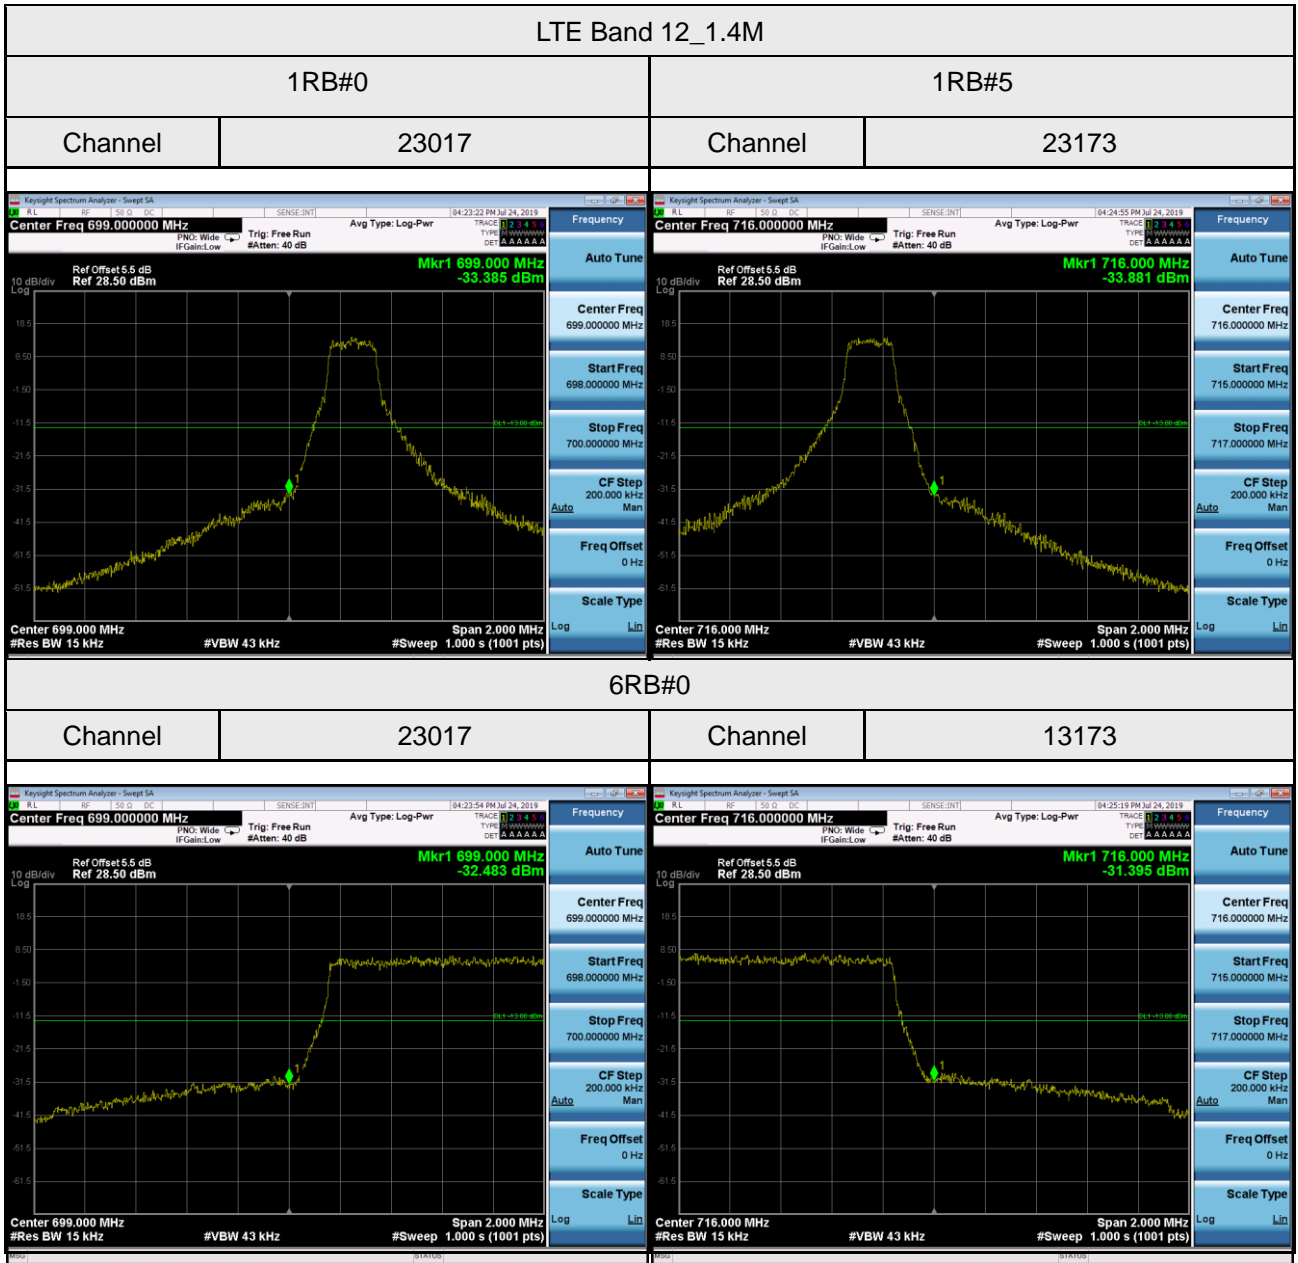

LTE Band 7_5M

1RB#0		1RB#24	
Channel	20775	Channel	21425

25RB#0

Channel		20775	Channel		21425
---------	--	-------	---------	--	-------

LTE Band 7_10M

1RB#0		1RB#49	
Channel	20800	Channel	21400

50RB#0

Channel		20800	Channel		21400
---------	--	-------	---------	--	-------

LTE Band 7_15M

1RB#0	1RB#74
-------	--------

Channel 20825	Channel 21375
---------------	---------------

75RB#0

Channel 20825	Channel 21375
---------------	---------------

LTE Band 12_10M

1RB#0		1RB#49	
Channel	23060	Channel	20350

50RB#0

Channel		23060	Channel		20350
---------	--	-------	---------	--	-------