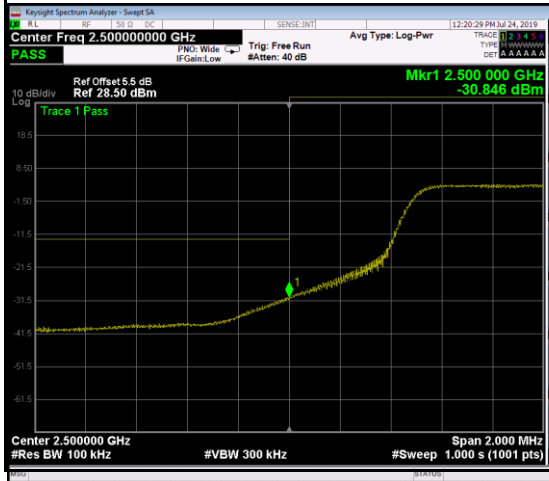

LTE Band 7_5M

1RB#0		1RB#24	
Channel	20775	Channel	21425

25RB#0

Channel		20775	Channel		21425
---------	--	-------	---------	--	-------

LTE Band 7_10M

1RB#0		1RB#49	
Channel	20800	Channel	21400

50RB#0

Channel		20800	Channel		21400
---------	--	-------	---------	--	-------