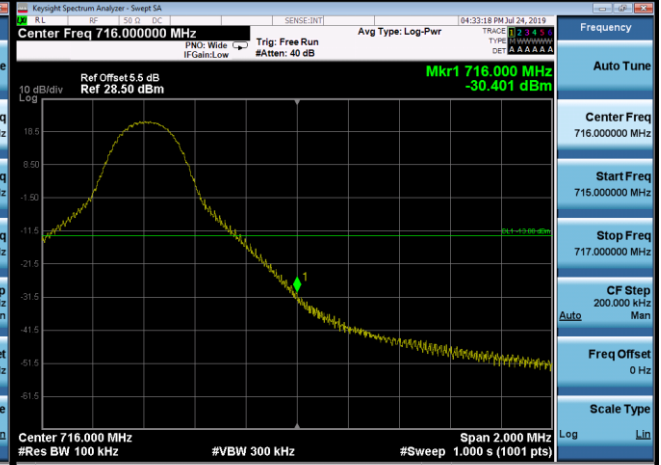

LTE Band 7_15M

1RB#0	1RB#74
-------	--------

Channel 20825	Channel 21375
---------------	---------------

75RB#0

Channel 20825	Channel 21375
---------------	---------------

LTE Band 12_10M

1RB#0		1RB#49	
Channel	23060	Channel	20350