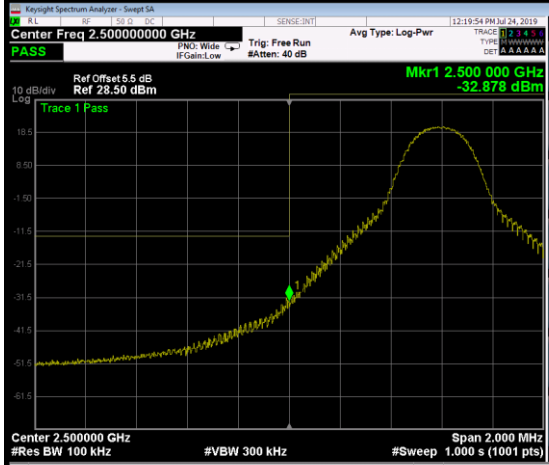

LTE Band 7_5M

1RB#0		1RB#24	
Channel	20775	Channel	21425

25RB#0

Channel		20775	Channel		21425
---------	--	-------	---------	--	-------

LTE Band 7_10M

1RB#0		1RB#49	
Channel	20800	Channel	21400

50RB#0

Channel		20800	Channel		21400
---------	--	-------	---------	--	-------