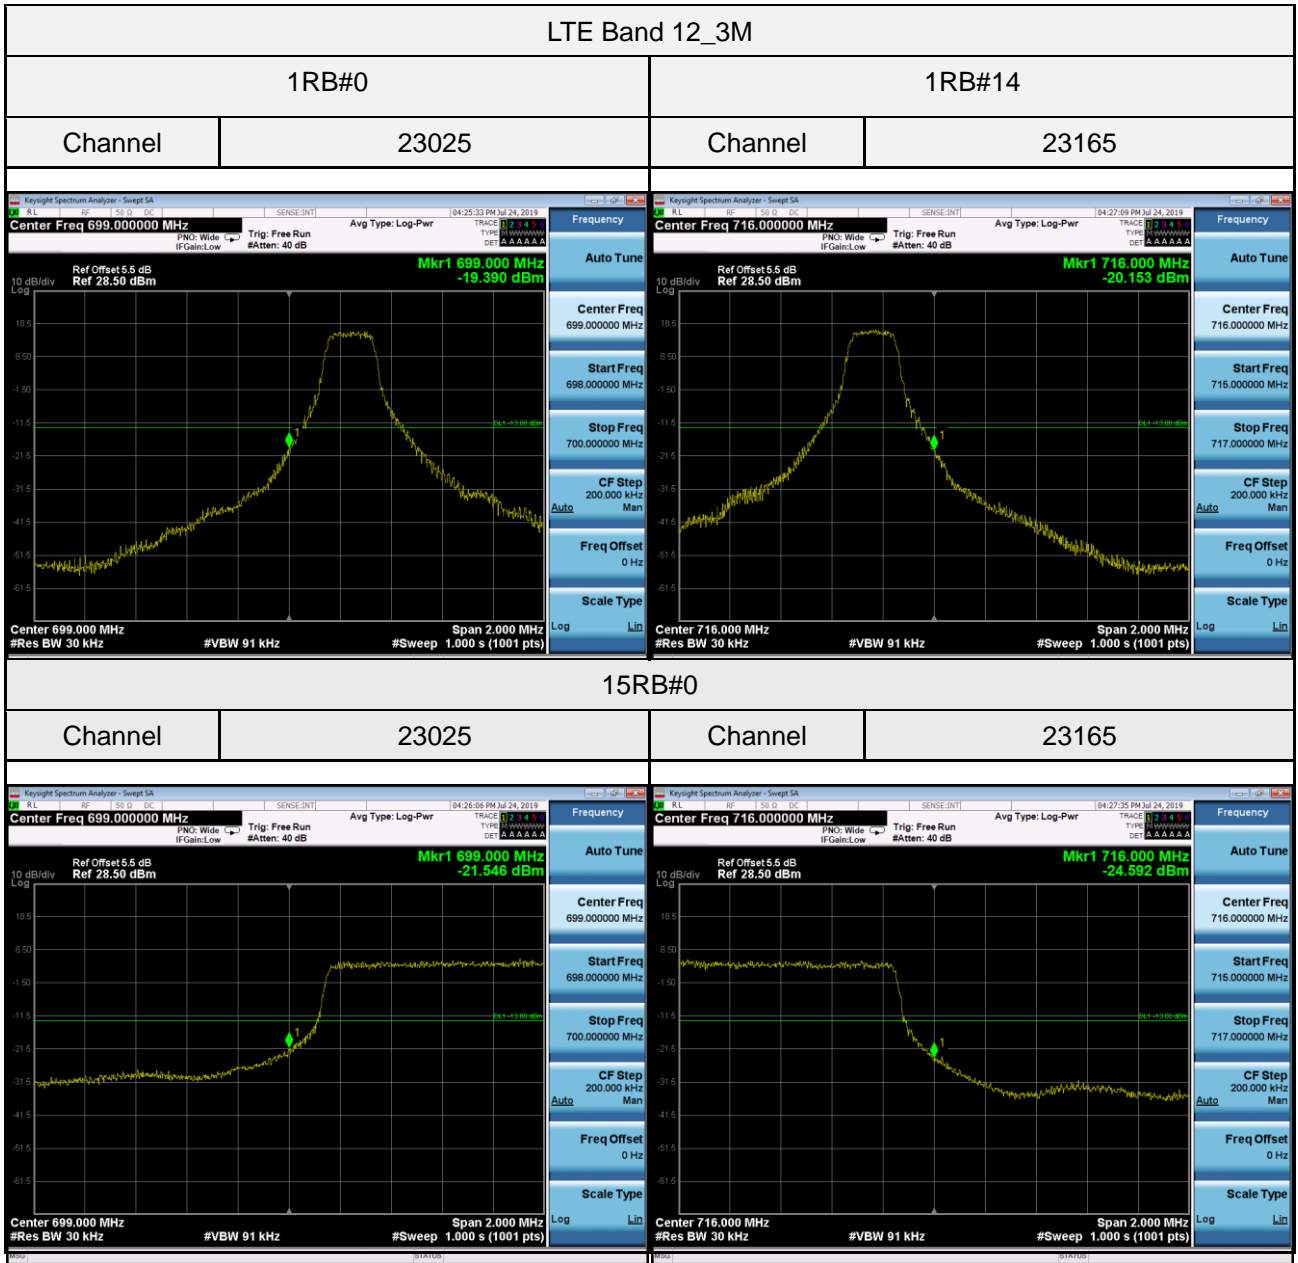

LTE Band 7_5M

1RB#0		1RB#24	
Channel	20775	Channel	21425

25RB#0

Channel		20775	Channel		21425
---------	--	-------	---------	--	-------

LTE Band 7_10M

1RB#0		1RB#49	
Channel	20800	Channel	21400

50RB#0

Channel		20800	Channel		21400
---------	--	-------	---------	--	-------

LTE Band 7_15M

1RB#0	1RB#74
-------	--------

Channel 20825	Channel 21375
---------------	---------------

75RB#0

Channel 20825	Channel 21375
---------------	---------------

LTE Band 12_10M

1RB#0		1RB#49	
Channel	23060	Channel	20350

50RB#0

Channel		23060	Channel		20350
---------	--	-------	---------	--	-------