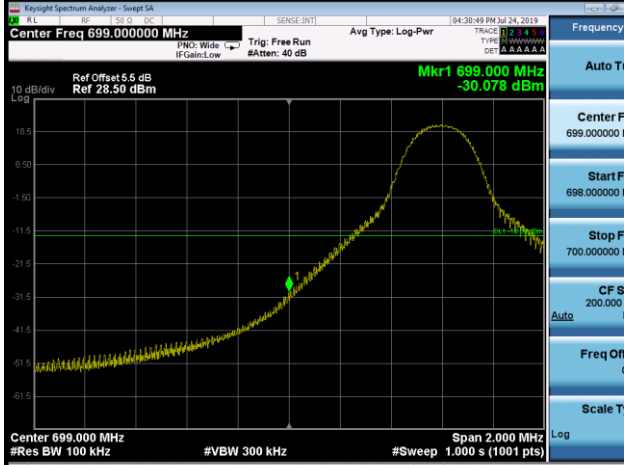

LTE Band 7_15M

1RB#0	1RB#74
-------	--------

Channel 20825	Channel 21375
---------------	---------------

75RB#0

Channel 20825	Channel 21375
---------------	---------------

LTE Band 12_10M

1RB#0		1RB#49	
Channel	23060	Channel	20350