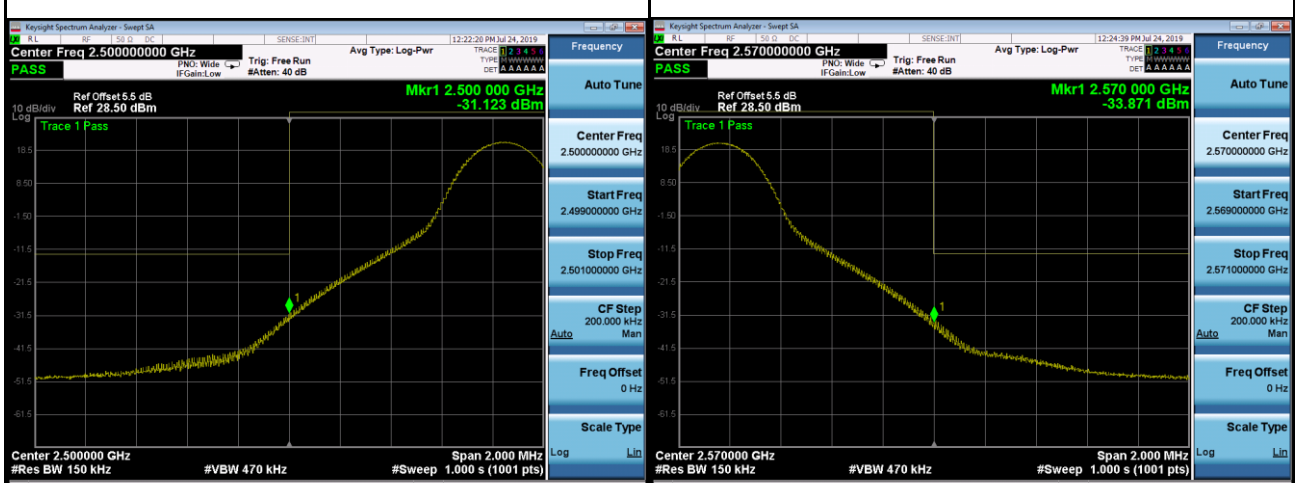

LTE Band 7_5M

1RB#0		1RB#24	
Channel	20775	Channel	21425

25RB#0

Channel		20775	Channel		21425
---------	--	-------	---------	--	-------

LTE Band 7_10M

1RB#0		1RB#49	
Channel	20800	Channel	21400

50RB#0

Channel		20800	Channel		21400
---------	--	-------	---------	--	-------

LTE Band 7_15M

1RB#0	1RB#74
-------	--------

Channel 20825	Channel 21375
---------------	---------------

75RB#0

Channel 20825	Channel 21375
---------------	---------------

LTE Band 12_10M

1RB#0		1RB#49	
Channel	23060	Channel	20350