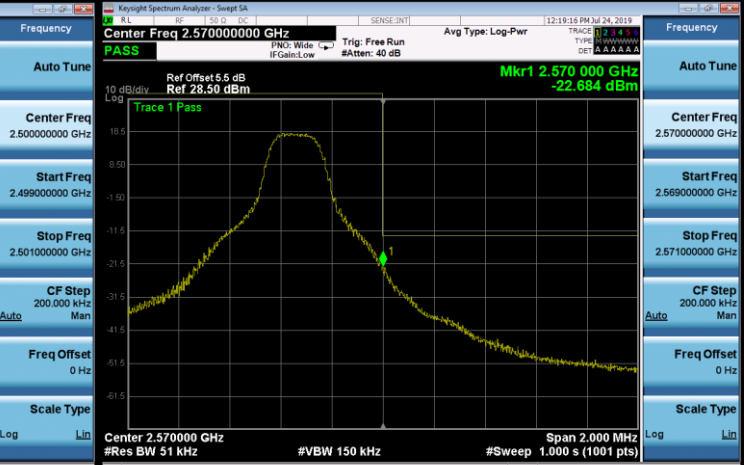

LTE Band 7_5M

1RB#0		1RB#24	
Channel	20775	Channel	21425

25RB#0

Channel		20775	Channel		21425
---------	--	-------	---------	--	-------

LTE Band 7_10M

1RB#0		1RB#49	
Channel	20800	Channel	21400

50RB#0

Channel		20800	Channel		21400
---------	--	-------	---------	--	-------