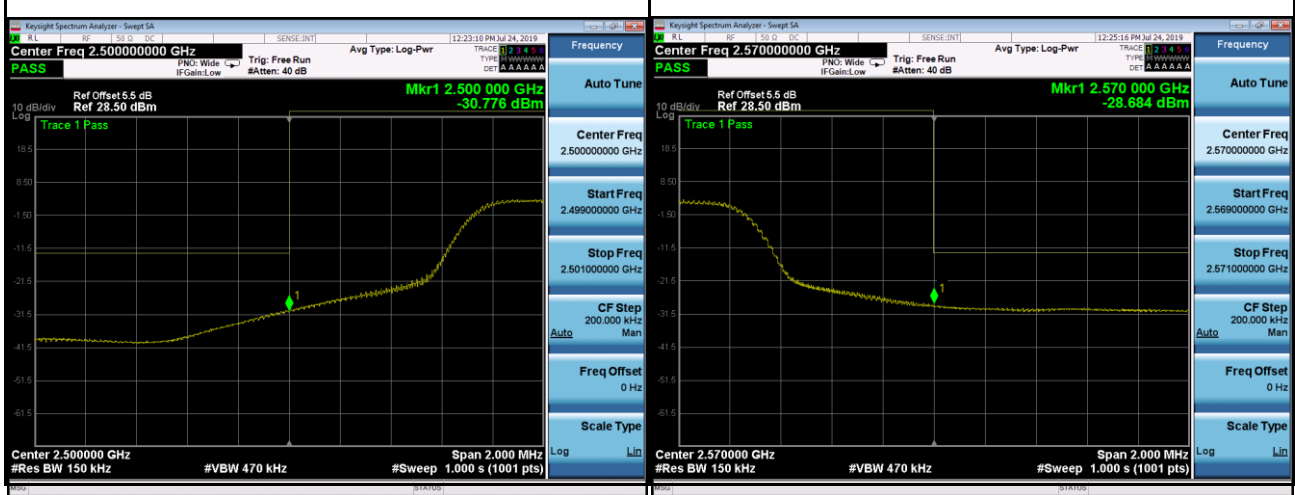

LTE Band 7_15M

1RB#0	1RB#74
-------	--------

Channel 20825	Channel 21375
---------------	---------------

75RB#0

Channel 20825	Channel 21375
---------------	---------------

LTE Band 12_10M

1RB#0		1RB#49	
Channel	23060	Channel	20350