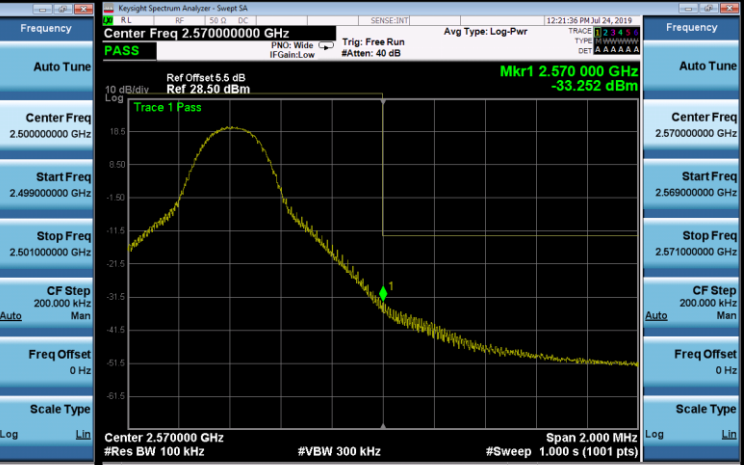

LTE Band 7_5M

1RB#0		1RB#24	
Channel	20775	Channel	21425

25RB#0

Channel		20775	Channel		21425
---------	--	-------	---------	--	-------

LTE Band 7_10M

1RB#0		1RB#49	
Channel	20800	Channel	21400

50RB#0

Channel		20800	Channel		21400
---------	--	-------	---------	--	-------