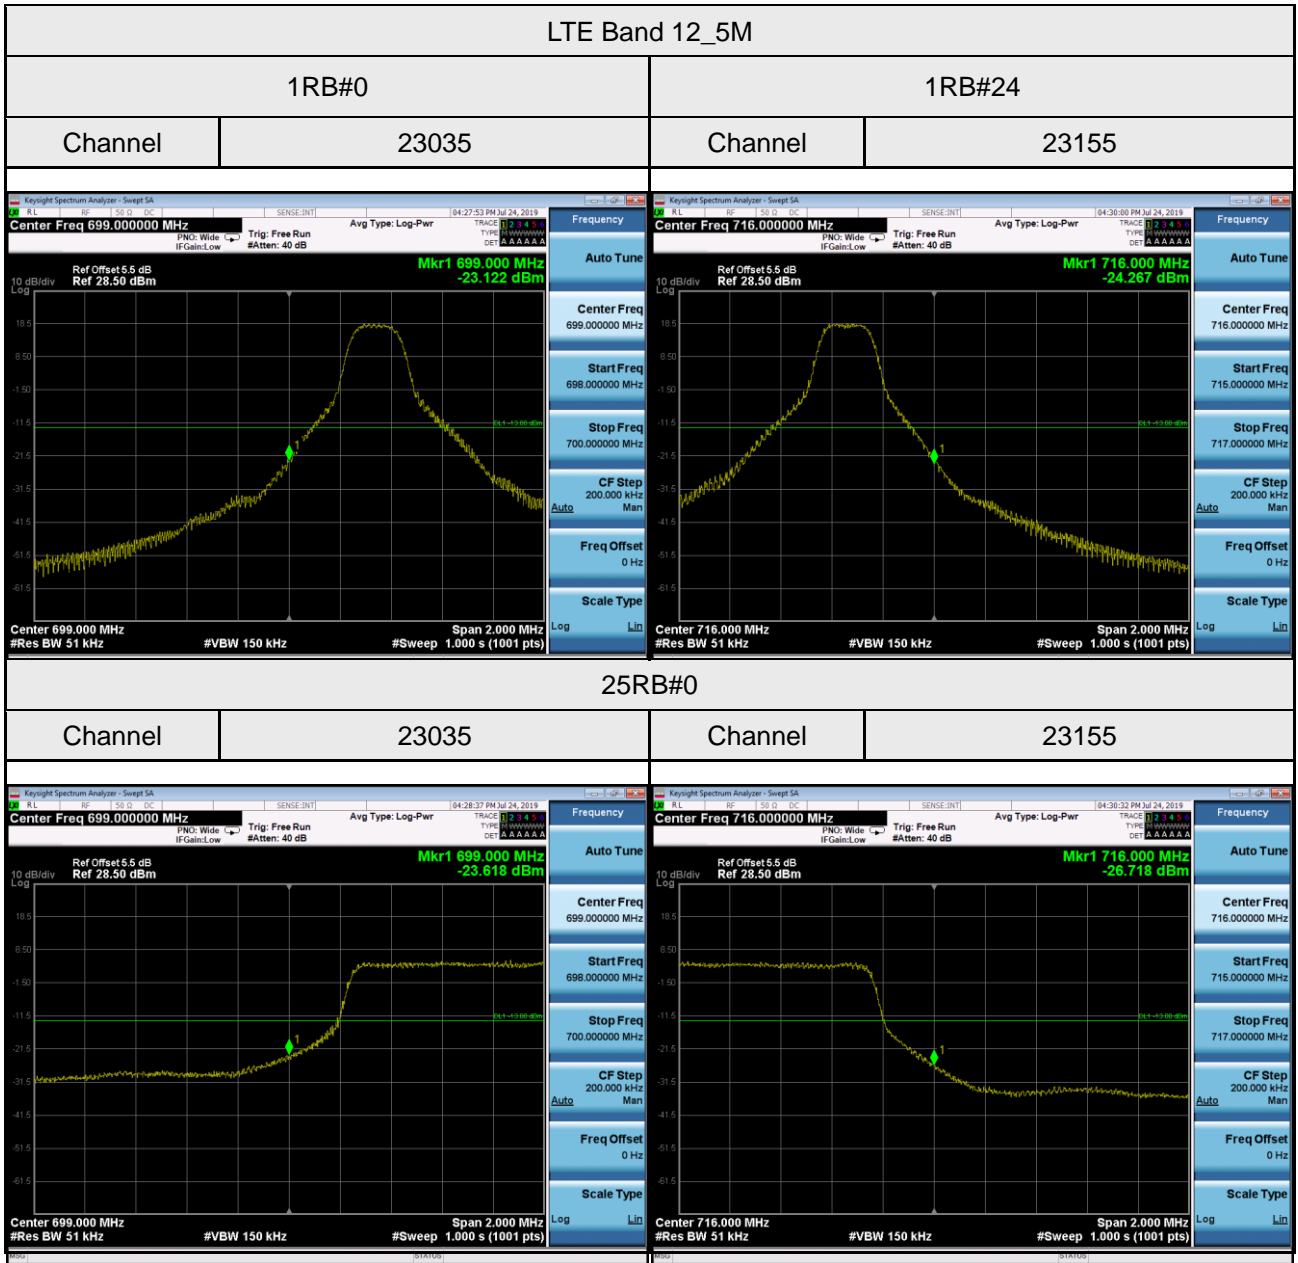

LTE Band 7_5M

1RB#0		1RB#24	
Channel	20775	Channel	21425

25RB#0

Channel		20775	Channel		21425
---------	--	-------	---------	--	-------

LTE Band 7_10M

1RB#0		1RB#49	
Channel	20800	Channel	21400

50RB#0

Channel		20800	Channel		21400
---------	--	-------	---------	--	-------

LTE Band 7_15M

1RB#0	1RB#74
-------	--------

Channel 20825	Channel 21375
---------------	---------------

75RB#0

Channel 20825	Channel 21375
---------------	---------------

LTE Band 12_10M

1RB#0		1RB#49	
Channel	23060	Channel	20350

50RB#0

Channel		23060	Channel		20350
---------	--	-------	---------	--	-------