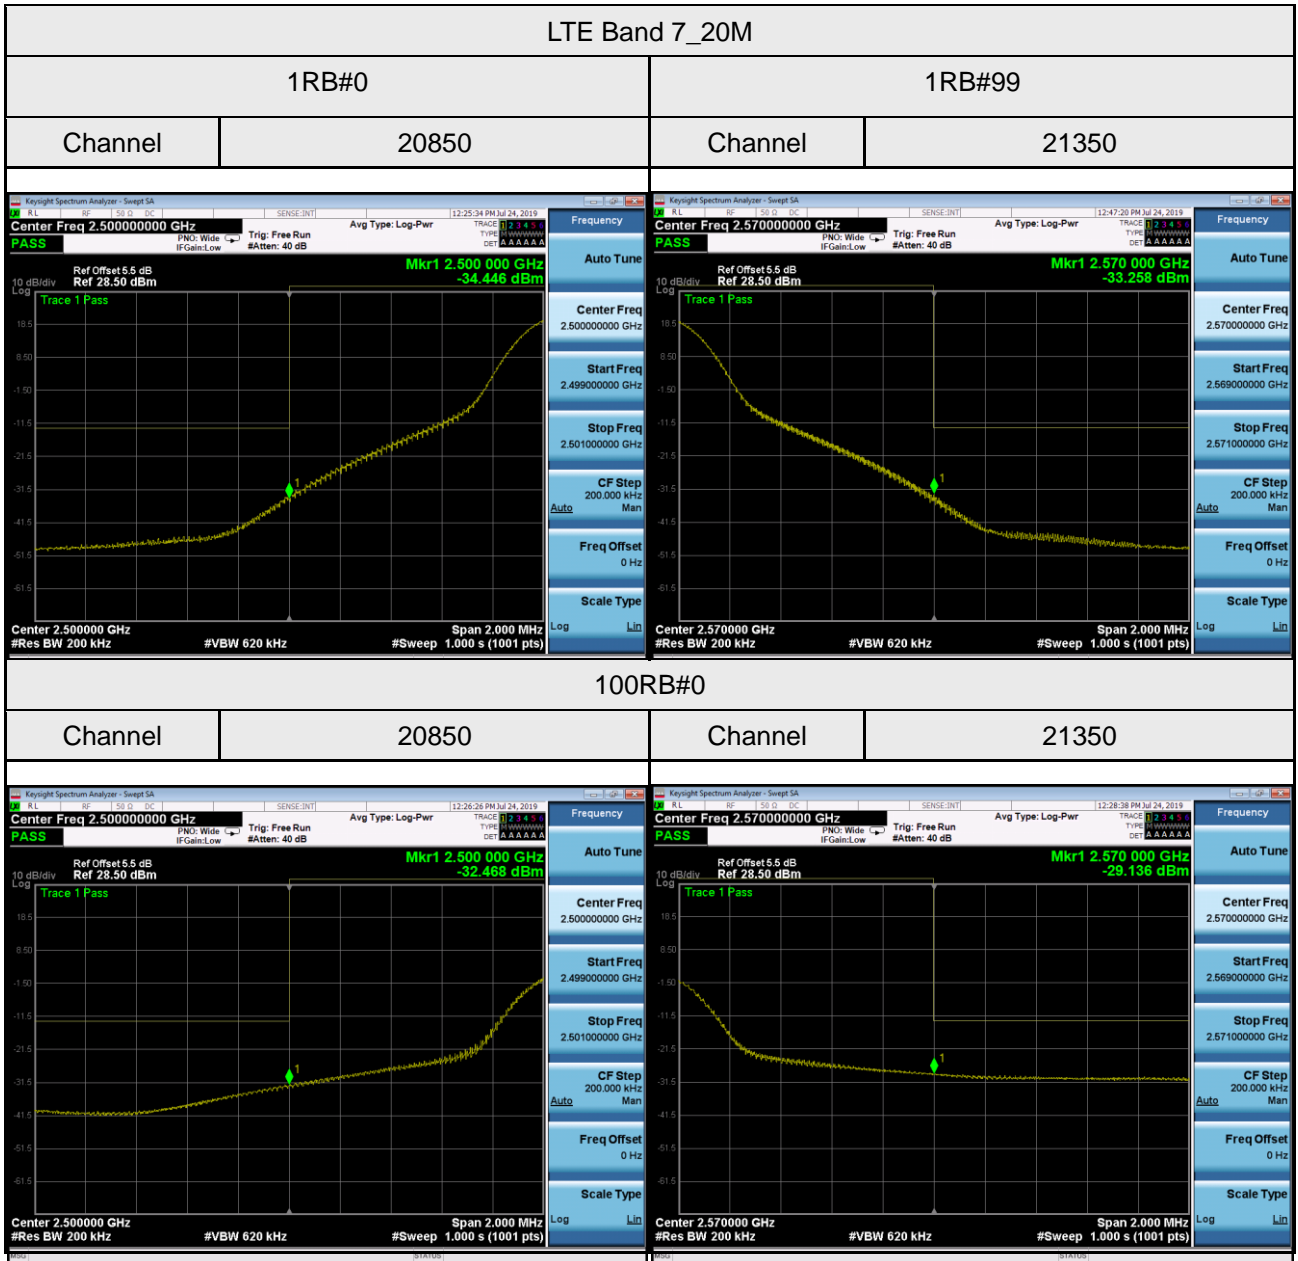

LTE Band 7_5M

1RB#0		1RB#24	
Channel	20775	Channel	21425

25RB#0

Channel		20775	Channel		21425
---------	--	-------	---------	--	-------

LTE Band 7_10M

1RB#0		1RB#49	
Channel	20800	Channel	21400

50RB#0

Channel		20800	Channel		21400
---------	--	-------	---------	--	-------

LTE Band 7_15M

1RB#0	1RB#74
-------	--------

Channel 20825	Channel 21375
---------------	---------------

75RB#0

Channel 20825	Channel 21375
---------------	---------------

LTE Band 12_10M

1RB#0		1RB#49	
Channel	23060	Channel	20350

50RB#0

Channel		23060	Channel		20350
---------	--	-------	---------	--	-------