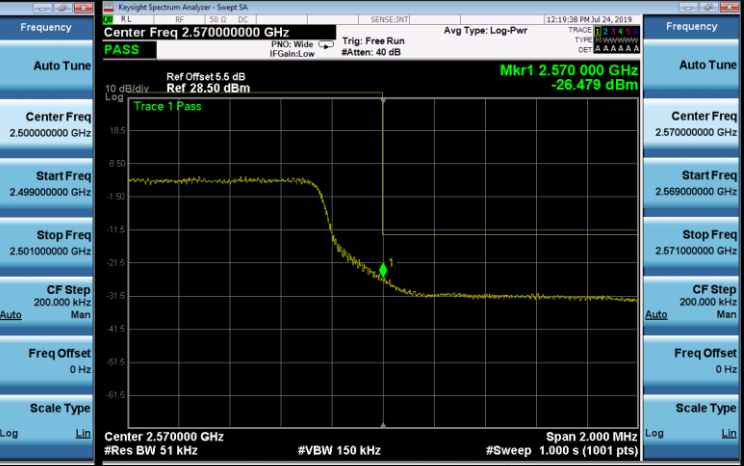

LTE Band 7_5M

1RB#0		1RB#24	
Channel	20775	Channel	21425

25RB#0

Channel		20775	Channel		21425
---------	--	-------	---------	--	-------

LTE Band 7_10M

1RB#0		1RB#49	
Channel	20800	Channel	21400

50RB#0

Channel		20800	Channel		21400
---------	--	-------	---------	--	-------

LTE Band 7_15M

1RB#0	1RB#74
-------	--------

Channel 20825	Channel 21375
---------------	---------------

75RB#0

Channel 20825	Channel 21375
---------------	---------------

LTE Band 12_10M

1RB#0		1RB#49	
Channel	23060	Channel	20350