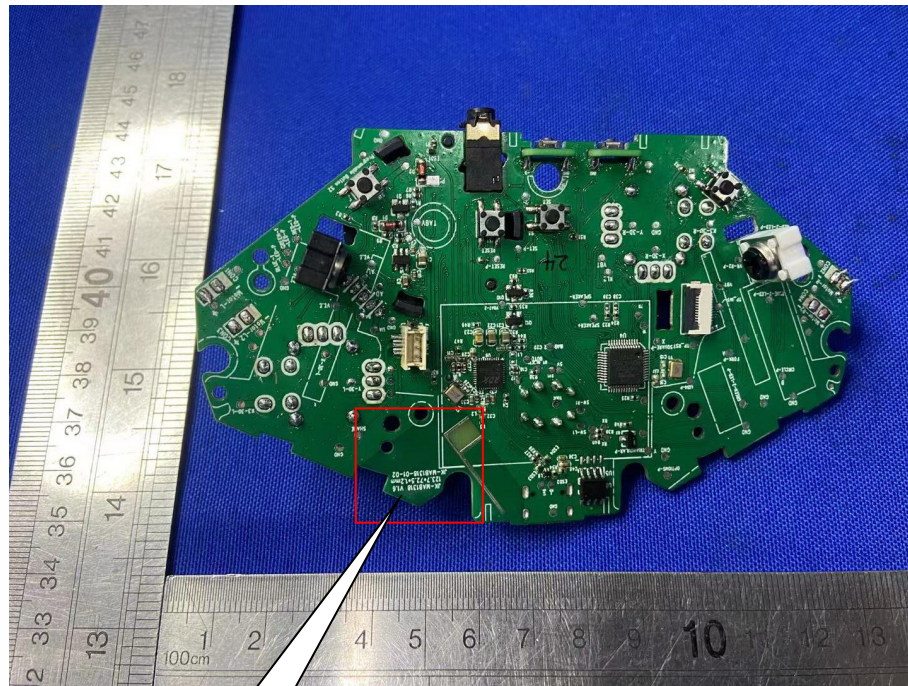

FCC ID: VS9-SC301

ANT