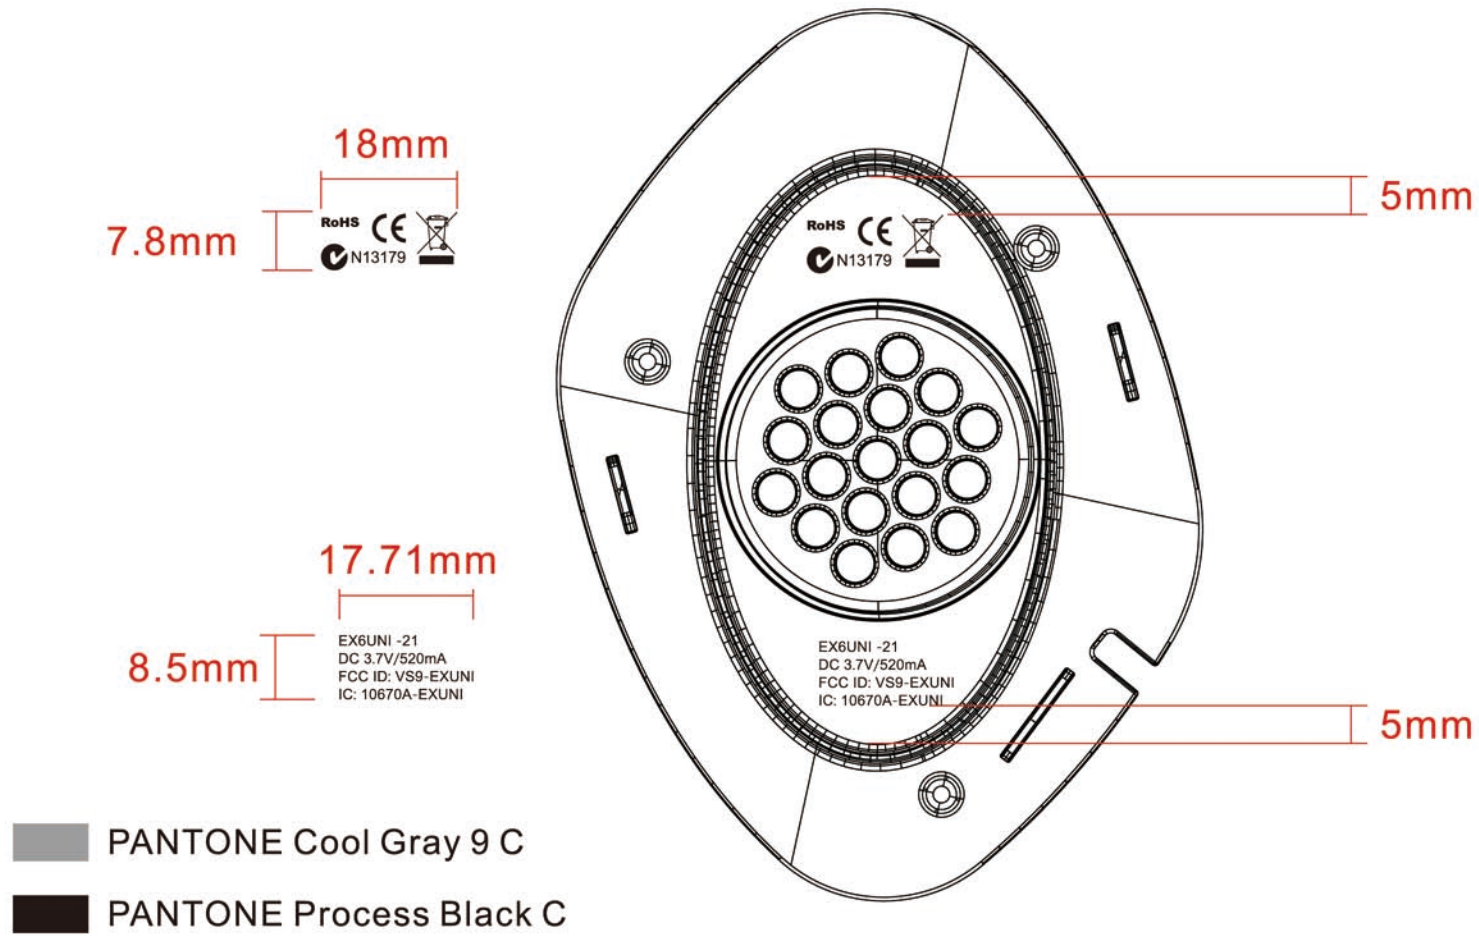

EX-06 无线耳机左垫盘丝印示意图

文件编号：
发行日期：

设计	经办	审核	核准
----	----	----	----