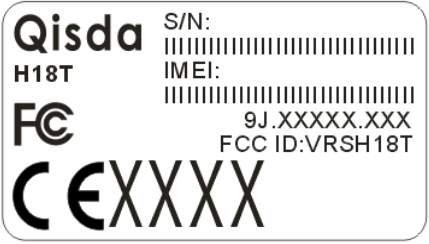

Spec. Label content (4E.G7710.001)

Note:

1. S/N=P/N+14digits=24digits
2. IMEI=15digits

Label Location

FCC ID Label Placement