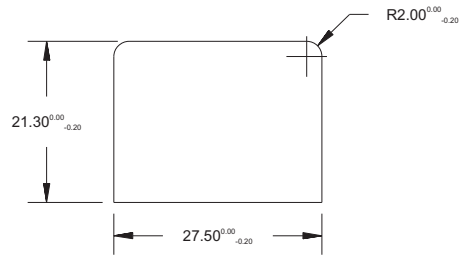

Updated date:2011/10/12

Die CUT

B148

Scale: 1:1

B148