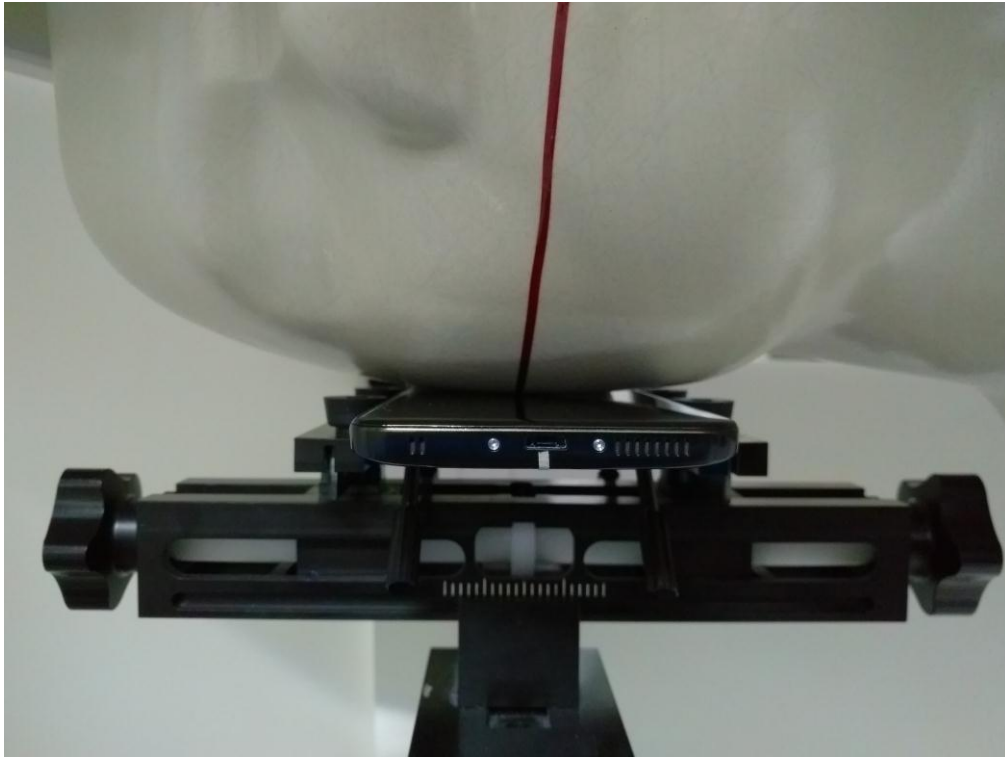

SAR TEST SETUP PHOTOS

Right Head Cheek

Right Head Tilt (15°)

Left Head Cheek

Left Head Tilt (15°)

Back Side (10mm)

Front Side (10mm)

Left Edge (10mm)

Right Edge (10mm)

Top Edge (10mm)

Bottom Edge (10mm)