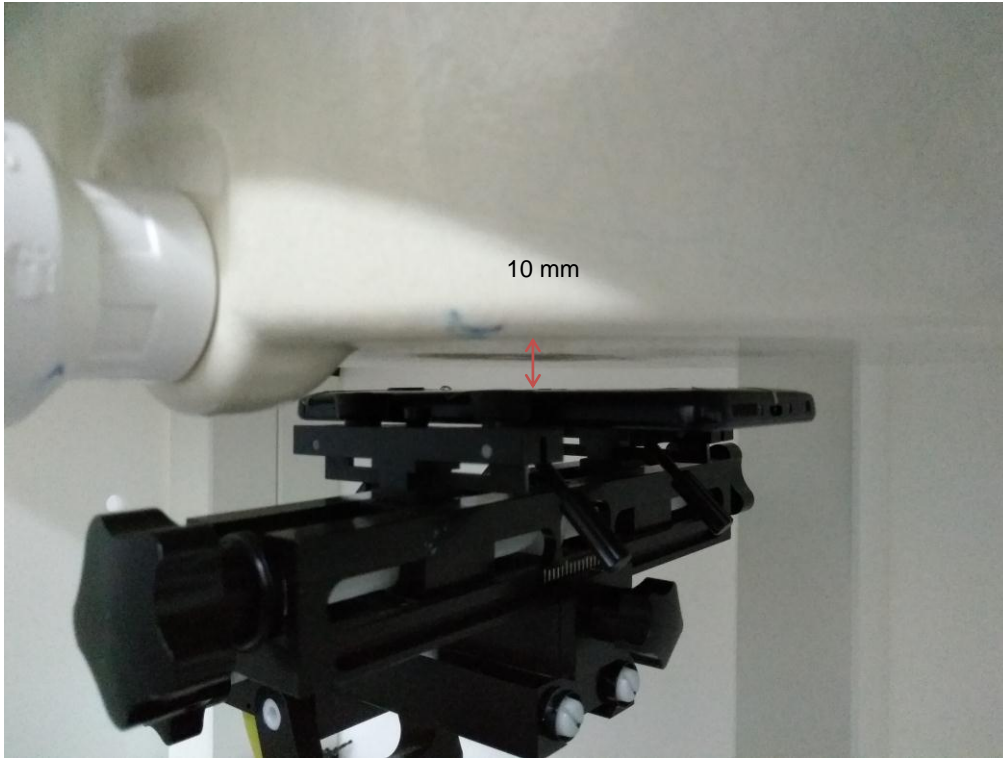

SAR TEST SETUP PHOTOS

Right Head Cheek

Right Head Tilt (15°)

Left Head Cheek

Left Head Tilt (15°)

Back Side (10mm)

Front Side (10mm)

Left Edge (10mm)

Right Edge (10mm)

Top Edge (10mm)

Bottom Edge (10mm)