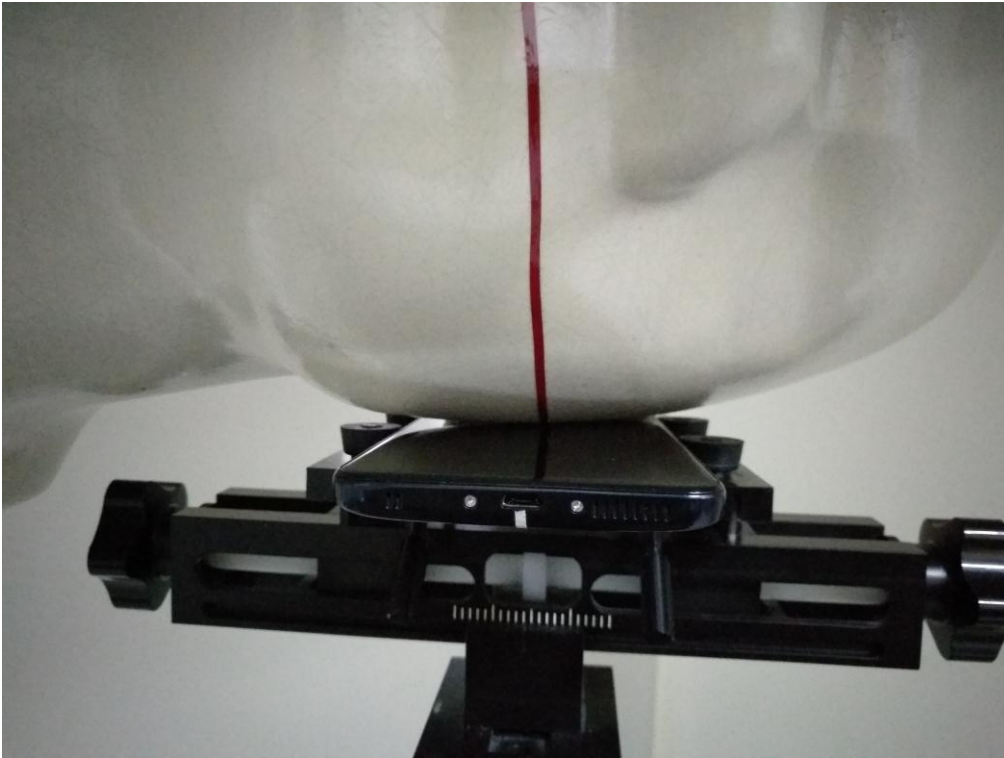

SAR TEST SETUP PHOTOS

Right Head Cheek

Right Head Tilt (15°)

Left Head Cheek

Left Head Tilt (15°)

Back Side (10mm)

Front Side (10mm)

Left Edge (10mm)

Right Edge (10mm)

Top Edge (10mm)

Bottom Edge (10mm)