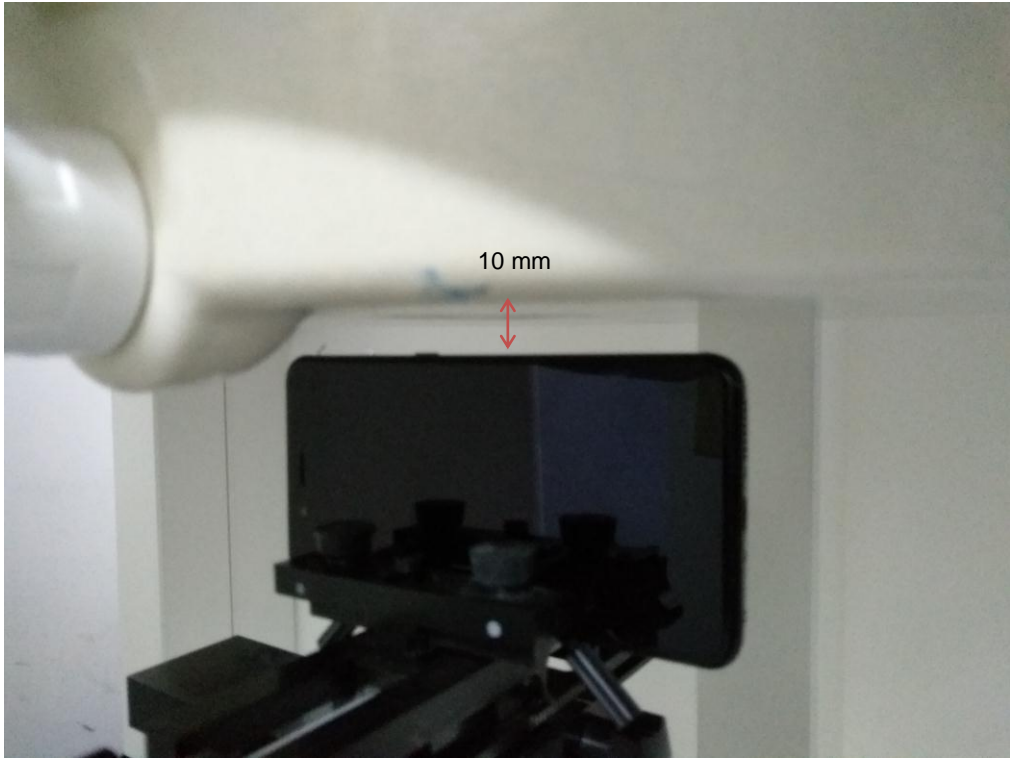

SAR TEST SETUP PHOTOS

Right Head Cheek

Right Head Tilt (15°)

Left Head Cheek

Left Head Tilt (15°)

Back Side (10mm)

Front Side (10mm)

Left Edge (10mm)

Right Edge (10mm)

Top Edge (10mm)

Bottom Edge (10mm)