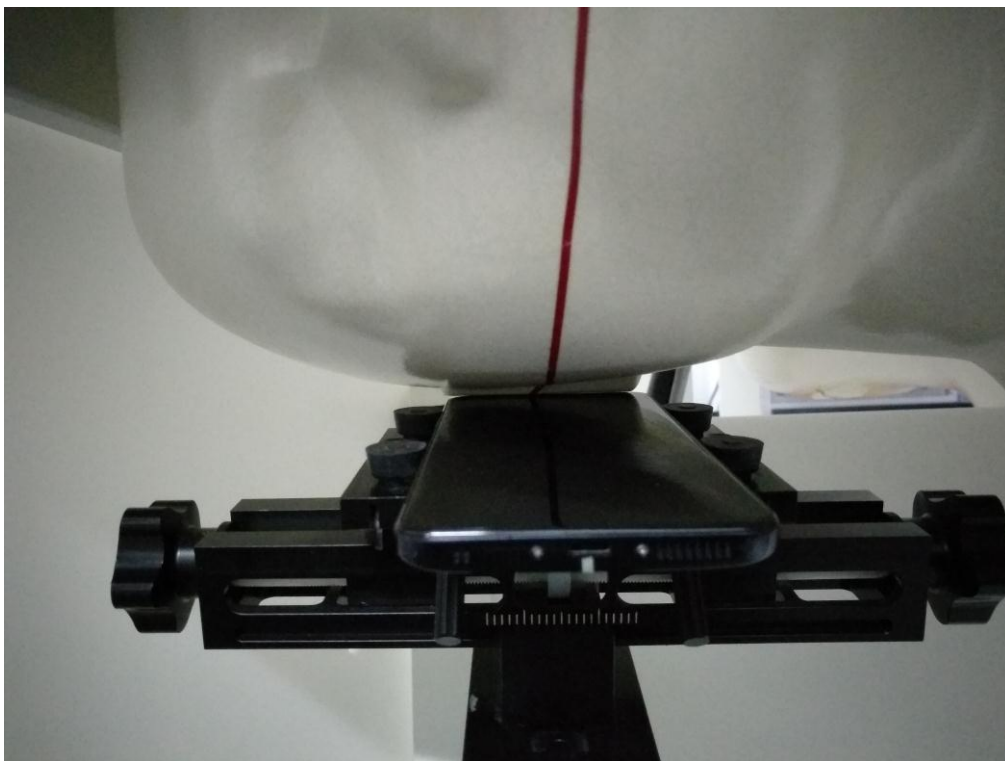

SAR TEST SETUP PHOTOS

Right Head Cheek

Right Head Tilt (15°)

Left Head Cheek

Left Head Tilt (15°)

Back Side (10mm)

Front Side (10mm)

Left Edge (10mm)

Right Edge (10mm)

Top Edge (10mm)

Bottom Edge (10mm)