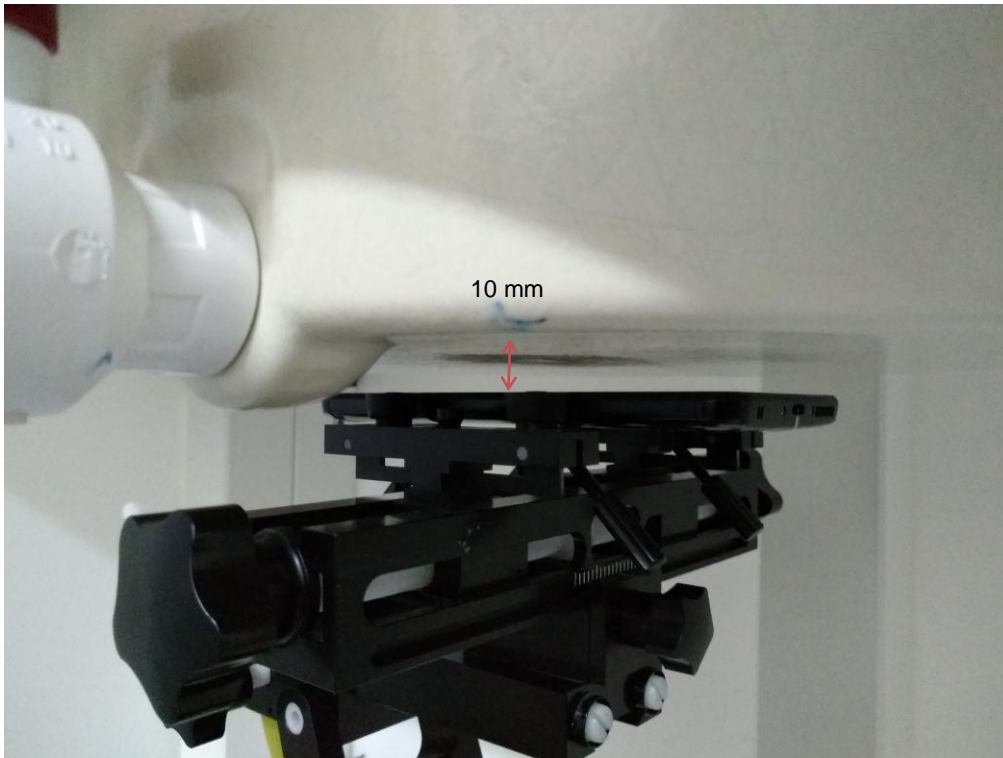

SAR TEST SETUP PHOTOS

Right Head Cheek

Right Head Tilt (15°)

Left Head Cheek

Left Head Tilt (15°)

Back Side (10mm)

Front Side (10mm)

Left Edge (10mm)

Right Edge (10mm)

Top Edge (10mm)

Bottom Edge (10mm)