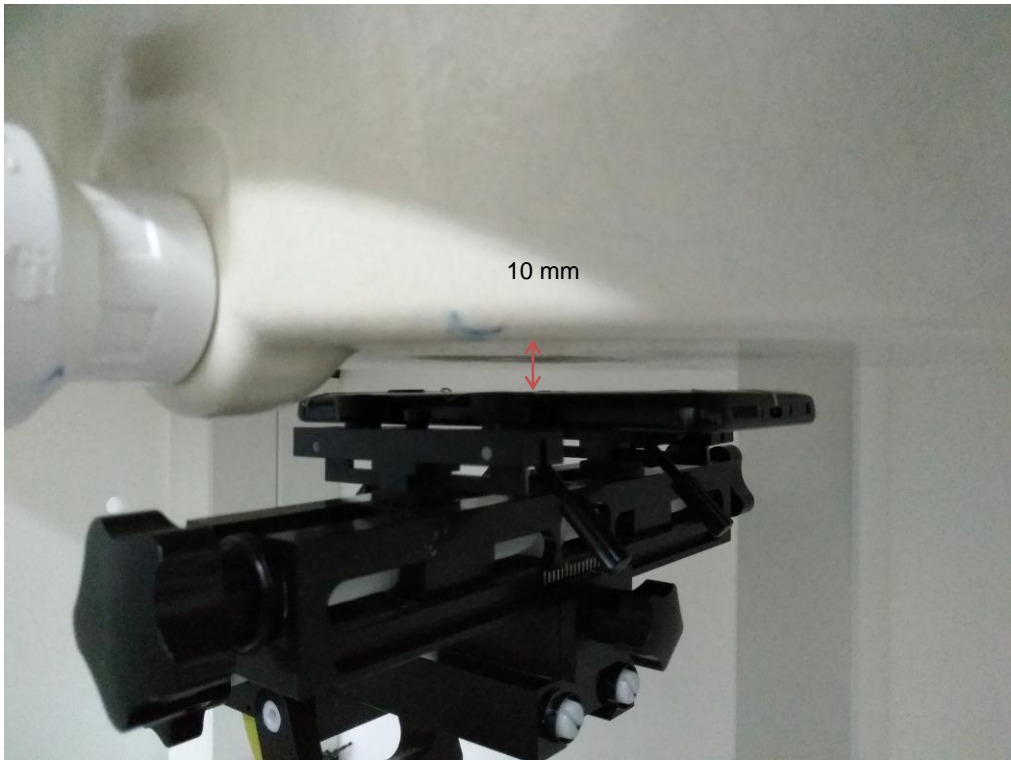

## SAR TEST SETUP PHOTOS

Right Head Cheek

Right Head Tilt (15°)

Left Head Cheek

Left Head Tilt (15°)

Back Side (10mm)

Front Side (10mm)

Left Edge (10mm)

Right Edge (10mm)

Top Edge (10mm)

Bottom Edge (10mm)