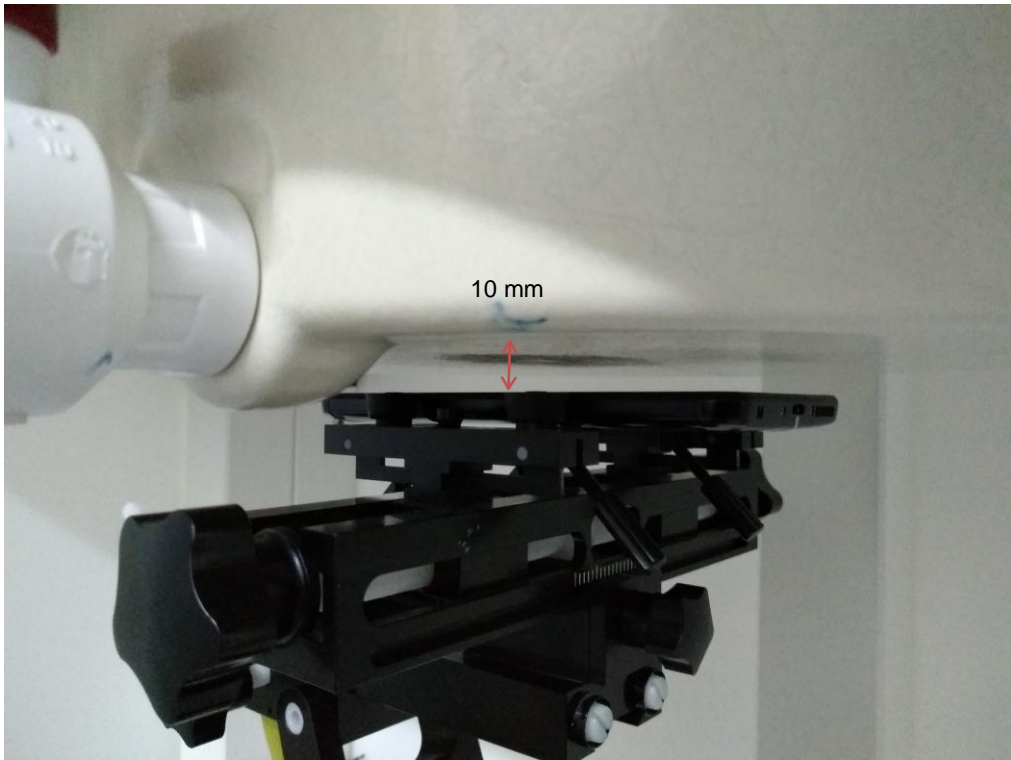

## SAR TEST SETUP PHOTOS

Right Head Cheek

Right Head Tilt (15°)

Left Head Cheek

Left Head Tilt (15°)

Back Side (10mm)

Front Side (10mm)

Left Edge (10mm)

Right Edge (10mm)

Top Edge (10mm)

Bottom Edge (10mm)