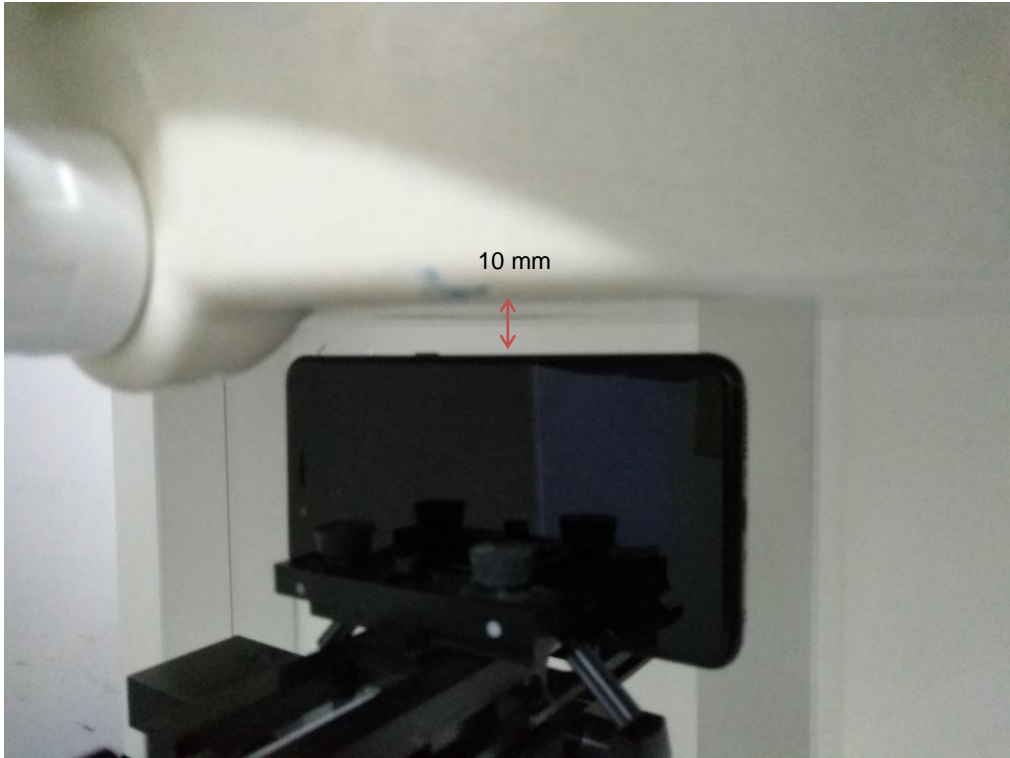

## SAR TEST SETUP PHOTOS

Right Head Cheek

Right Head Tilt (15°)

Left Head Cheek

Left Head Tilt (15°)

Back Side (10mm)

Front Side (10mm)

Left Edge (10mm)

Right Edge (10mm)

Top Edge (10mm)

Bottom Edge (10mm)