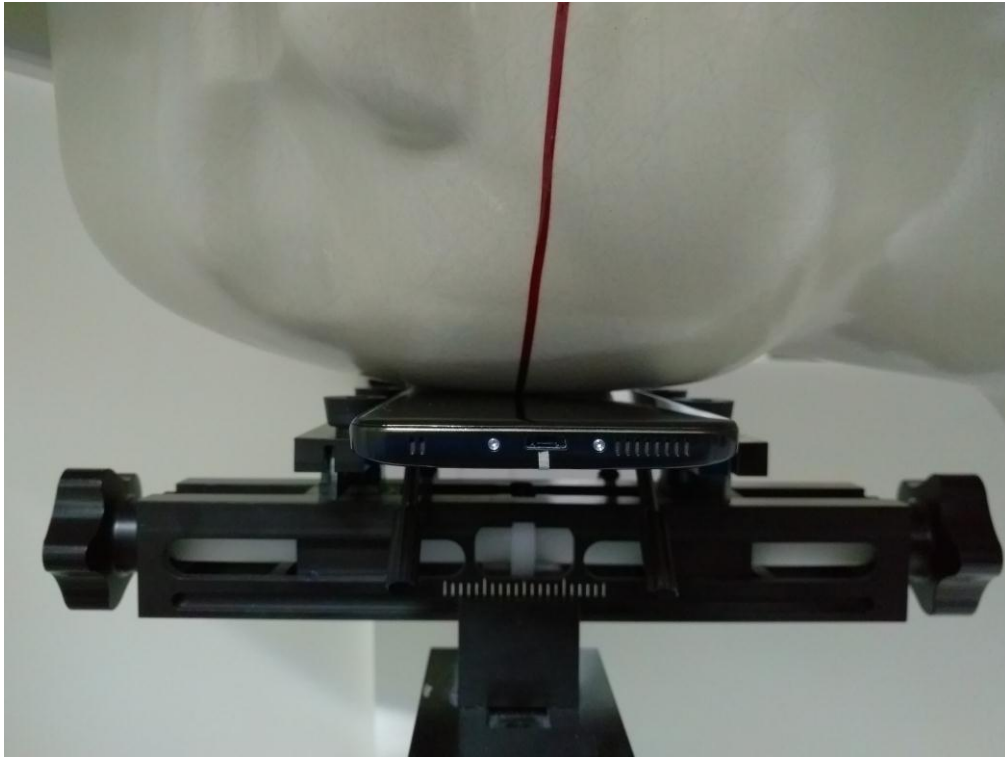

## SAR TEST SETUP PHOTOS

Right Head Cheek

Right Head Tilt (15°)

Left Head Cheek

Left Head Tilt (15°)

Back Side (10mm)

Front Side (10mm)

Left Edge (10mm)

Right Edge (10mm)

Top Edge (10mm)

Bottom Edge (10mm)