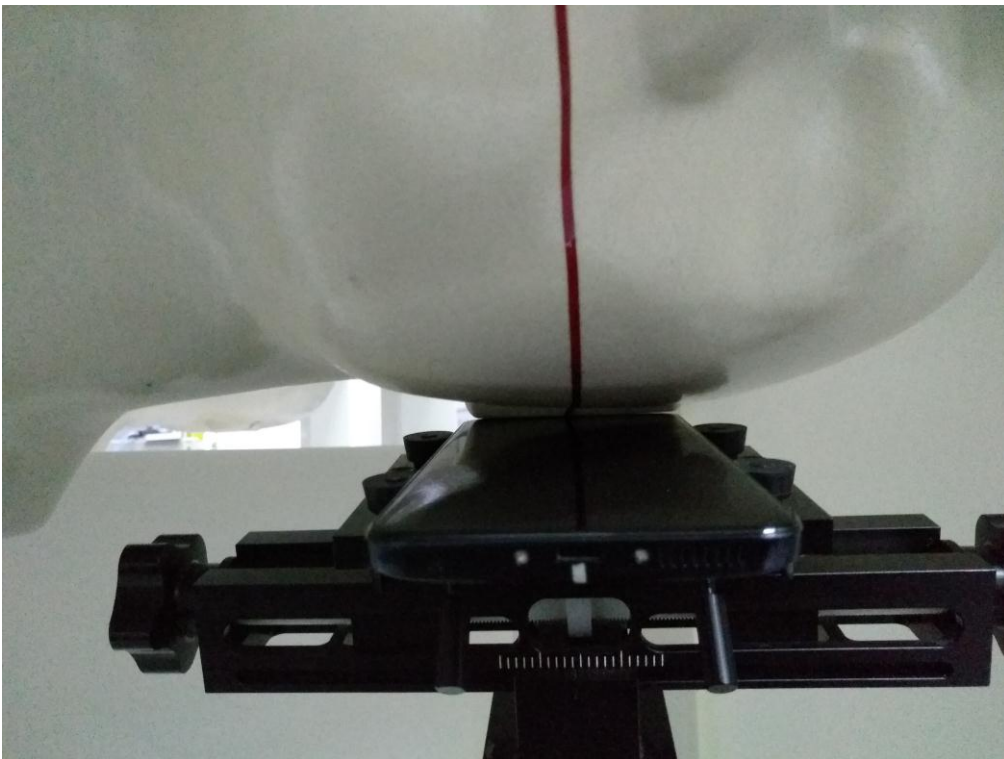

## SAR TEST SETUP PHOTOS

Right Head Cheek

Right Head Tilt (15°)

Left Head Cheek

Left Head Tilt (15°)

Back Side (10mm)

Front Side (10mm)

Left Edge (10mm)

Right Edge (10mm)

Top Edge (10mm)

Bottom Edge (10mm)