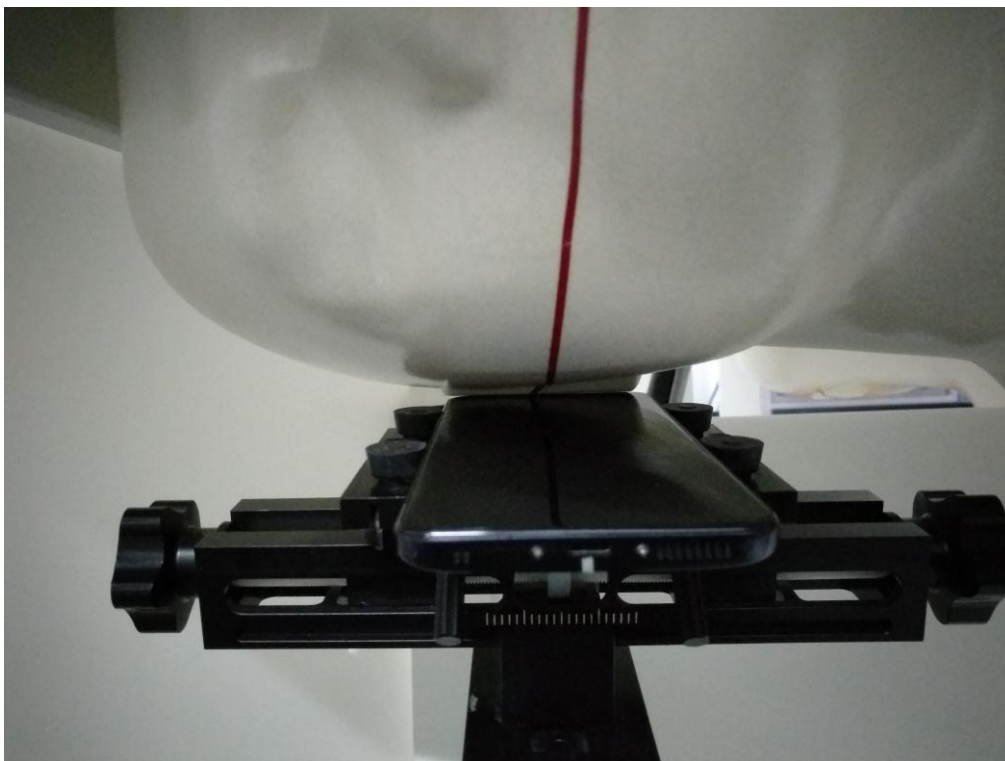

## SAR TEST SETUP PHOTOS

Right Head Cheek

Right Head Tilt (15°)

Left Head Cheek

Left Head Tilt (15°)

Back Side (10mm)

Front Side (10mm)

Left Edge (10mm)

Right Edge (10mm)

Top Edge (10mm)

Bottom Edge (10mm)