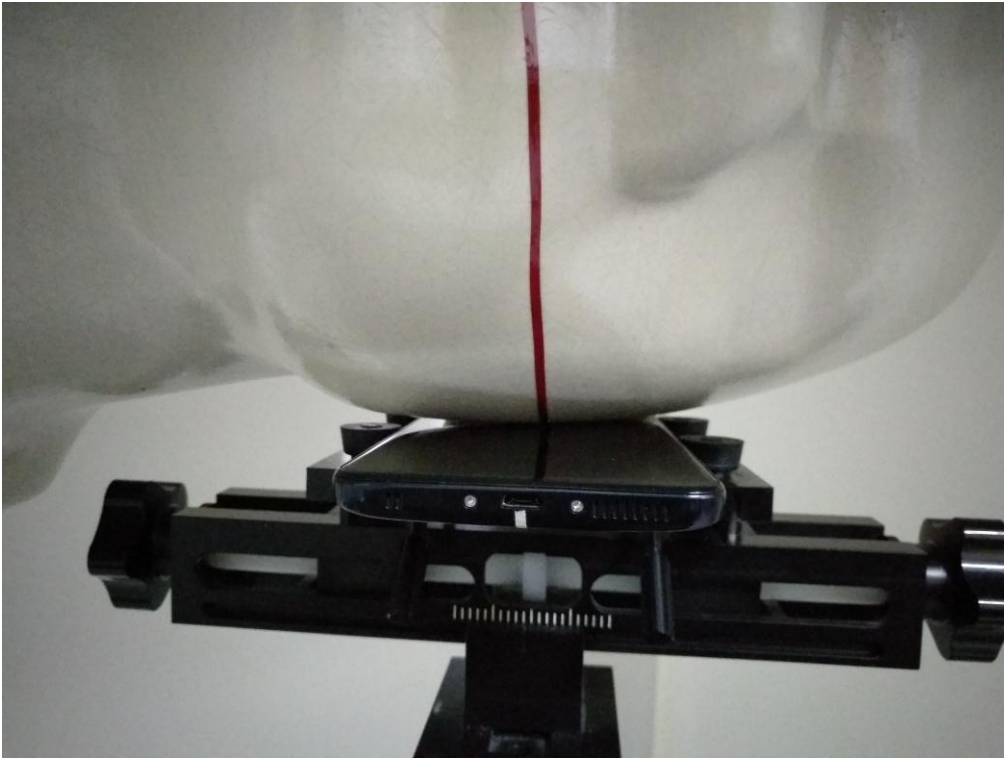

## SAR TEST SETUP PHOTOS

Right Head Cheek

Right Head Tilt (15°)

Left Head Cheek

Left Head Tilt (15°)

Back Side (10mm)

Front Side (10mm)

Left Edge (10mm)

Right Edge (10mm)

Top Edge (10mm)

Bottom Edge (10mm)