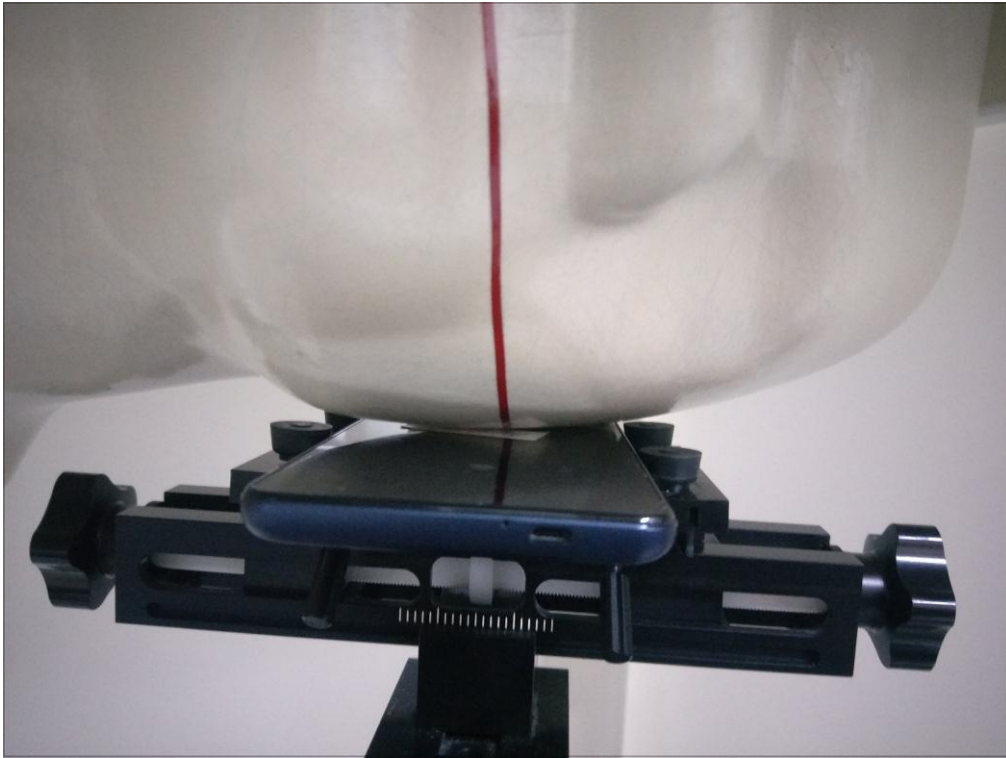

SAR TEST SETUP PHOTOS

Right Head Cheek

Right Head Tilt (15°)

Left Head Cheek

Left Head Tilt (15°)

Back Side (10mm)

Front Side (10mm)

Left Edge (10mm)

Right Edge (10mm)

Top Edge (10mm)

Bottom Edge (10mm)