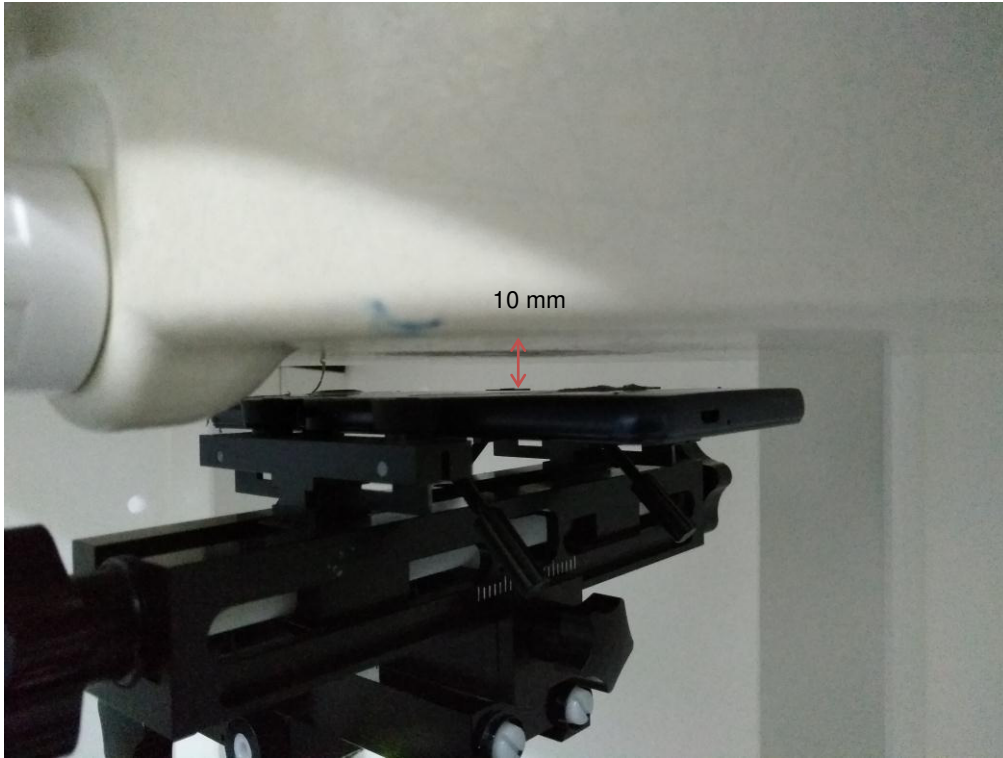

SAR TEST SETUP PHOTOS

Right Head Cheek

Right Head Tilt (15°)

Left Head Cheek

Left Head Tilt (15°)

Back Side (10mm)

Front Side (10mm)

Left Edge (10mm)

Right Edge (10mm)

Top Edge (10mm)

Bottom Edge (10mm)