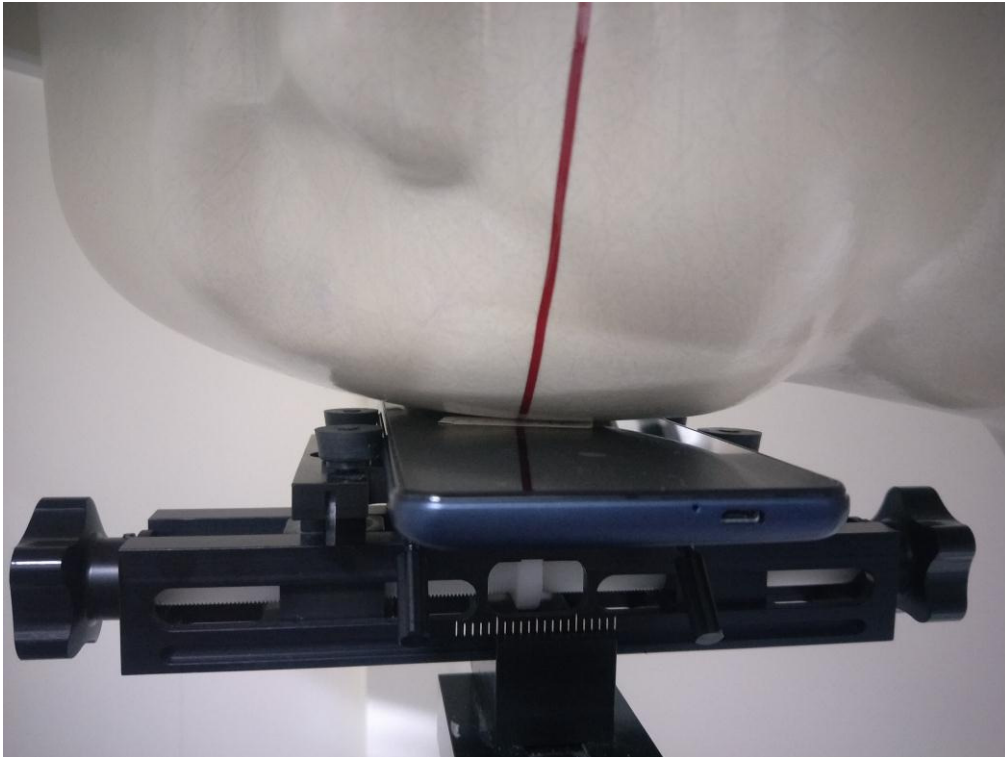

SAR TEST SETUP PHOTOS

Right Head Cheek

Right Head Tilt (15°)

Left Head Cheek

Left Head Tilt (15°)

Back Side (10mm)

Front Side (10mm)

Left Edge (10mm)

Right Edge (10mm)

Top Edge (10mm)

Bottom Edge (10mm)