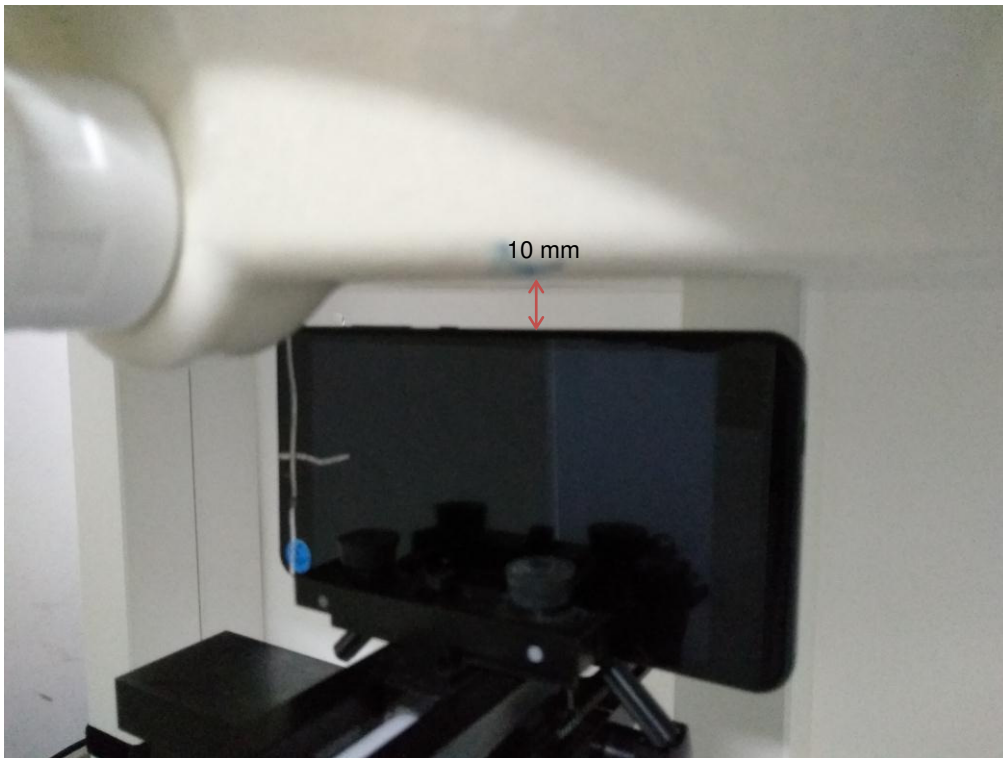

SAR TEST SETUP PHOTOS

Right Head Cheek

Right Head Tilt (15°)

Left Head Cheek

Left Head Tilt (15°)

Back Side (10mm)

Front Side (10mm)

Left Edge (10mm)

Right Edge (10mm)

Top Edge (10mm)

Bottom Edge (10mm)