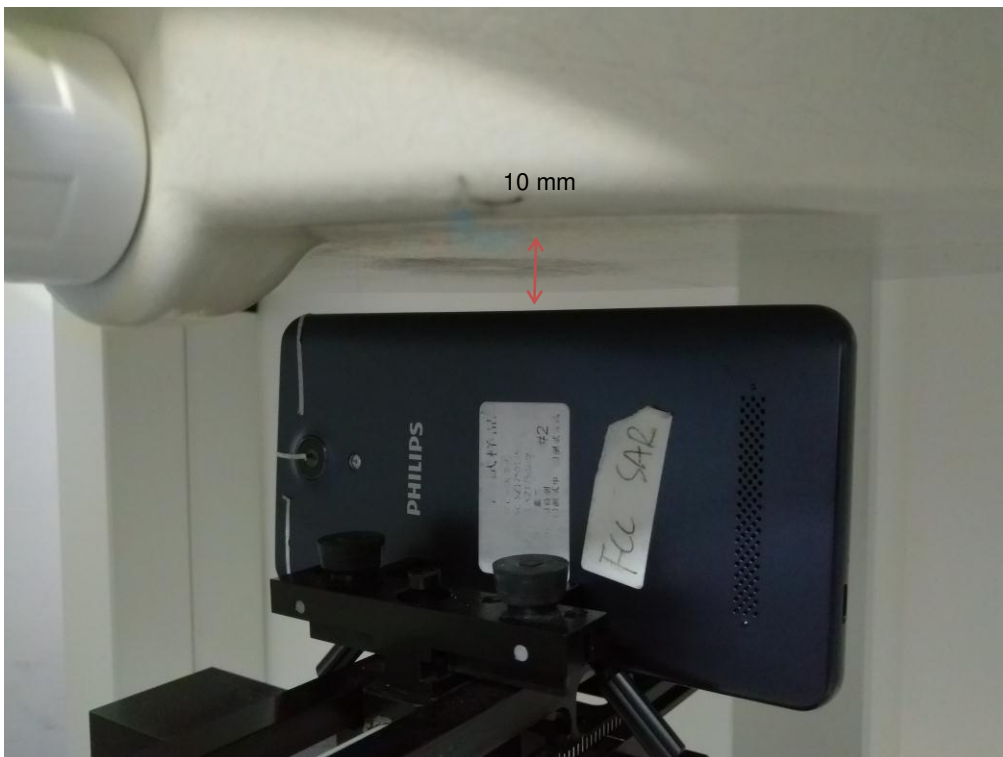

SAR TEST SETUP PHOTOS

Right Head Cheek

Right Head Tilt (15°)

Left Head Cheek

Left Head Tilt (15°)

Back Side (10mm)

Front Side (10mm)

Left Edge (10mm)

Right Edge (10mm)

Top Edge (10mm)

Bottom Edge (10mm)