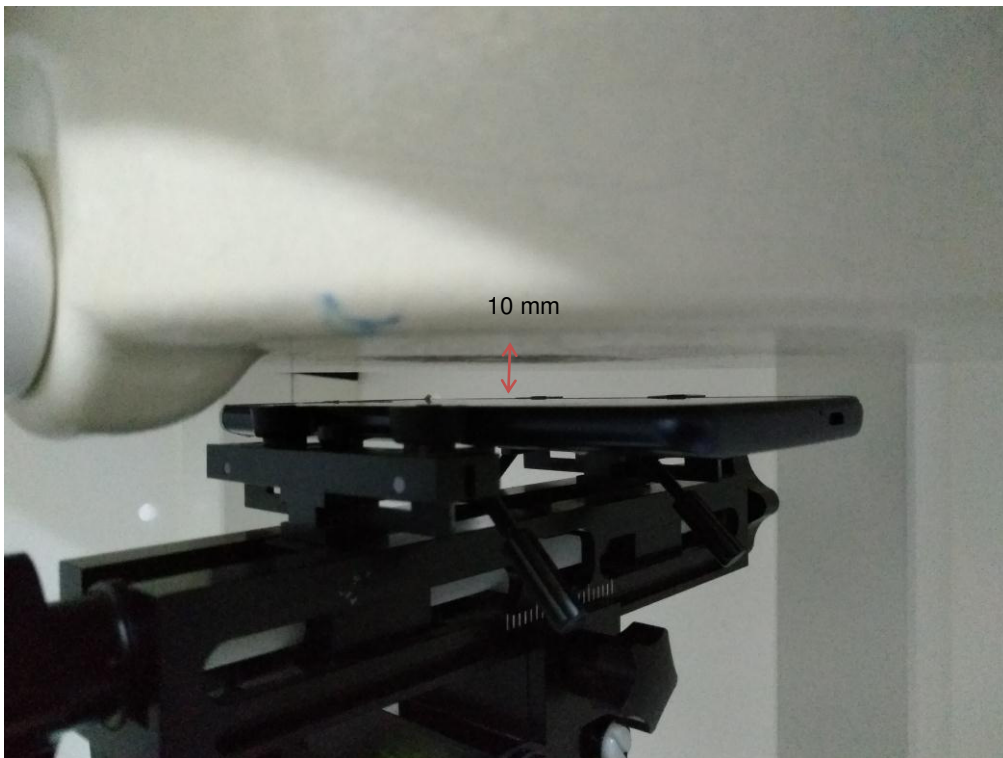

SAR TEST SETUP PHOTOS

Right Head Cheek

Right Head Tilt (15°)

Left Head Cheek

Left Head Tilt (15°)

Back Side (10mm)

Front Side (10mm)

Left Edge (10mm)

Right Edge (10mm)

Top Edge (10mm)

Bottom Edge (10mm)