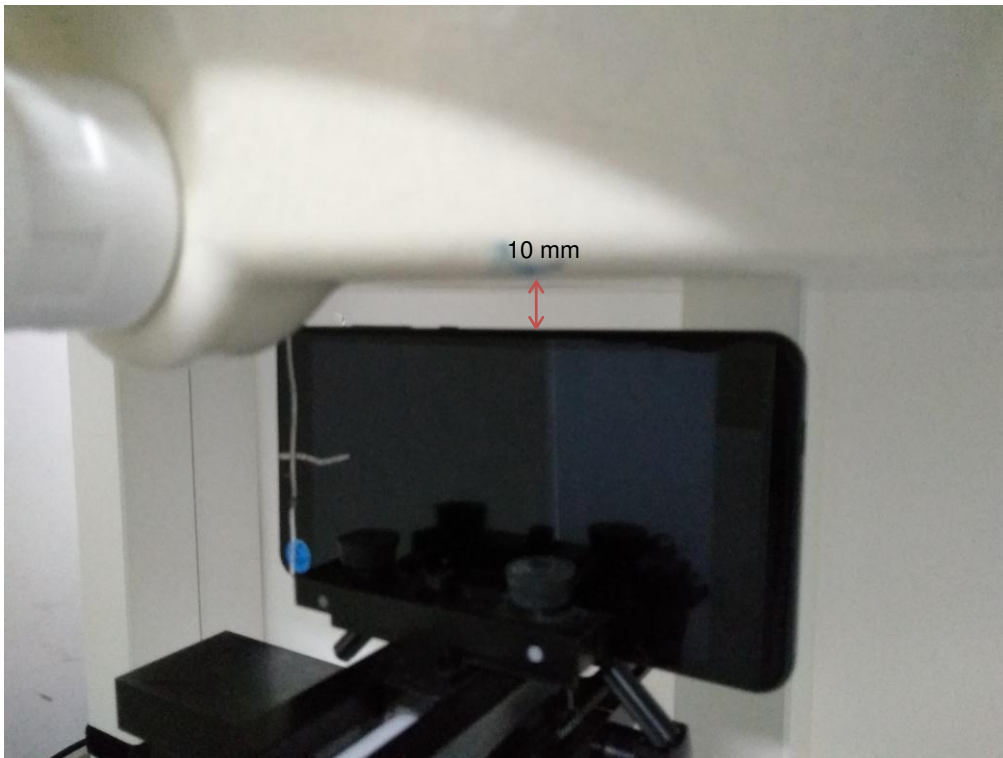

## SAR TEST SETUP PHOTOS

Right Head Cheek

Right Head Tilt (15°)

Left Head Cheek

Left Head Tilt (15°)

Back Side (10mm)

Front Side (10mm)

Left Edge (10mm)

Right Edge (10mm)

Top Edge (10mm)

Bottom Edge (10mm)