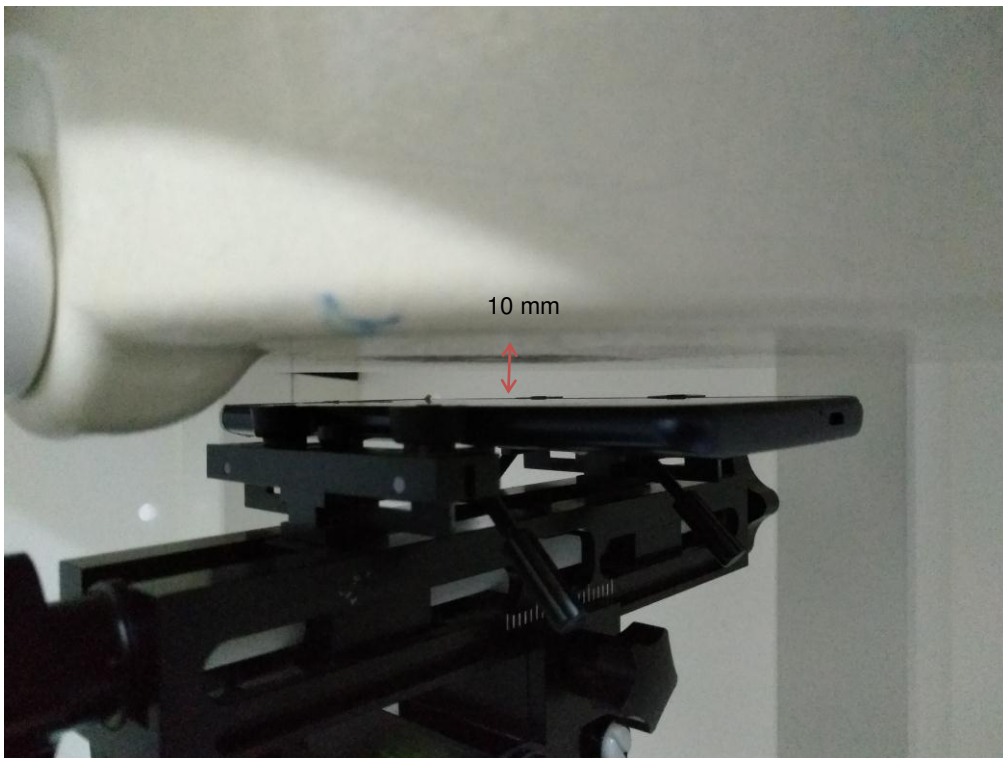

## SAR TEST SETUP PHOTOS

Right Head Cheek

Right Head Tilt (15°)

Left Head Cheek

Left Head Tilt (15°)

Back Side (10mm)

Front Side (10mm)

Left Edge (10mm)

Right Edge (10mm)

Top Edge (10mm)

Bottom Edge (10mm)