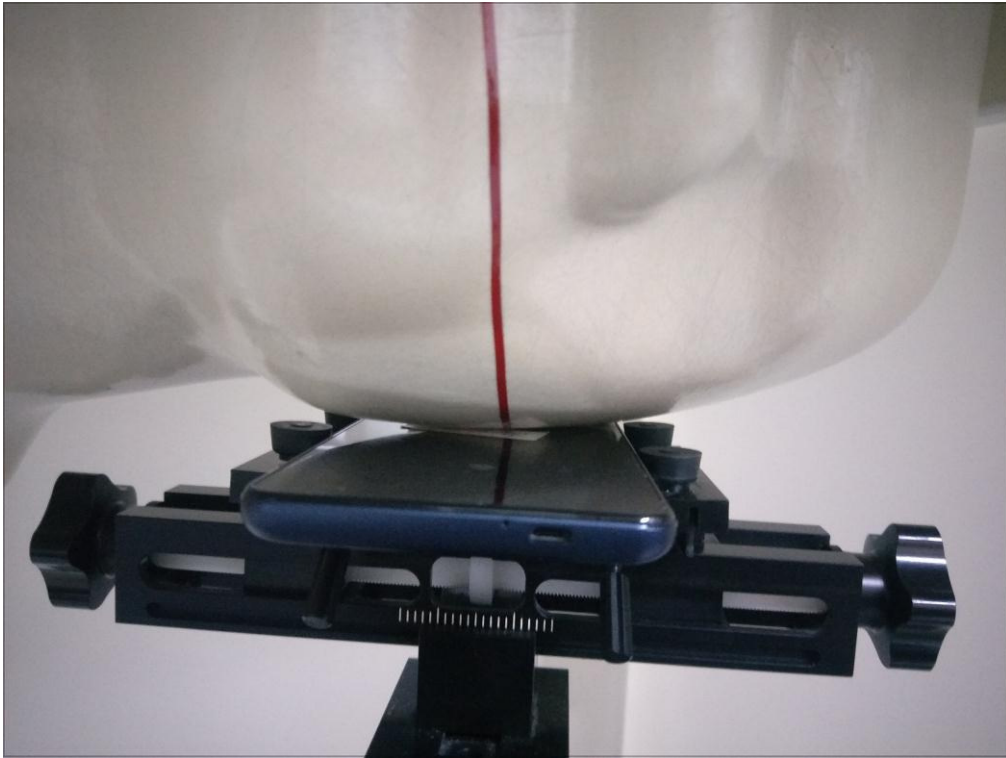

## SAR TEST SETUP PHOTOS

Right Head Cheek

Right Head Tilt (15°)

Left Head Cheek

Left Head Tilt (15°)

Back Side (10mm)

Front Side (10mm)

Left Edge (10mm)

Right Edge (10mm)

Top Edge (10mm)

Bottom Edge (10mm)