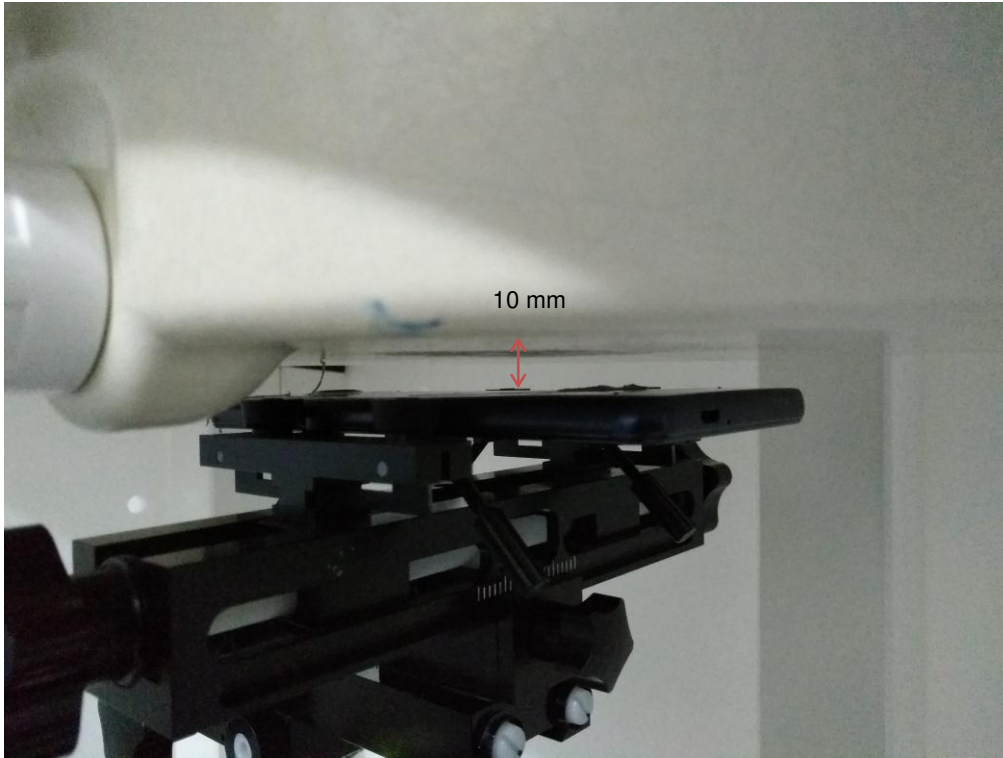

## SAR TEST SETUP PHOTOS

Right Head Cheek

Right Head Tilt (15°)

Left Head Cheek

Left Head Tilt (15°)

Back Side (10mm)

Front Side (10mm)

Left Edge (10mm)

Right Edge (10mm)

Top Edge (10mm)

Bottom Edge (10mm)