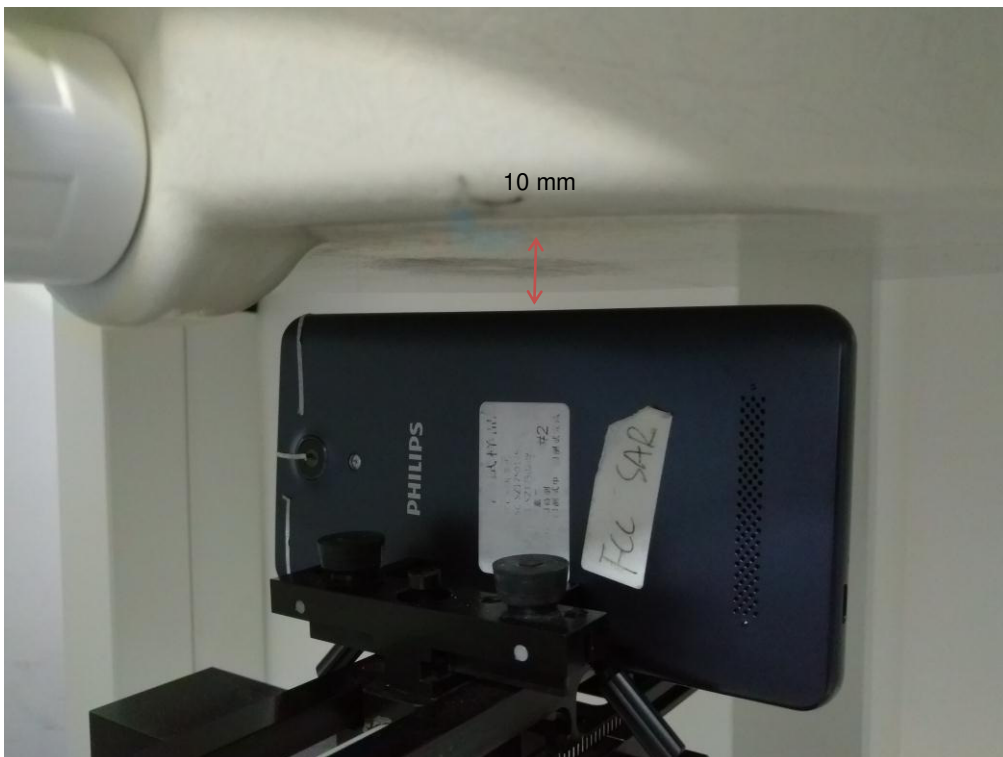

## SAR TEST SETUP PHOTOS

Right Head Cheek

Right Head Tilt (15°)

Left Head Cheek

Left Head Tilt (15°)

Back Side (10mm)

Front Side (10mm)

Left Edge (10mm)

Right Edge (10mm)

Top Edge (10mm)

Bottom Edge (10mm)