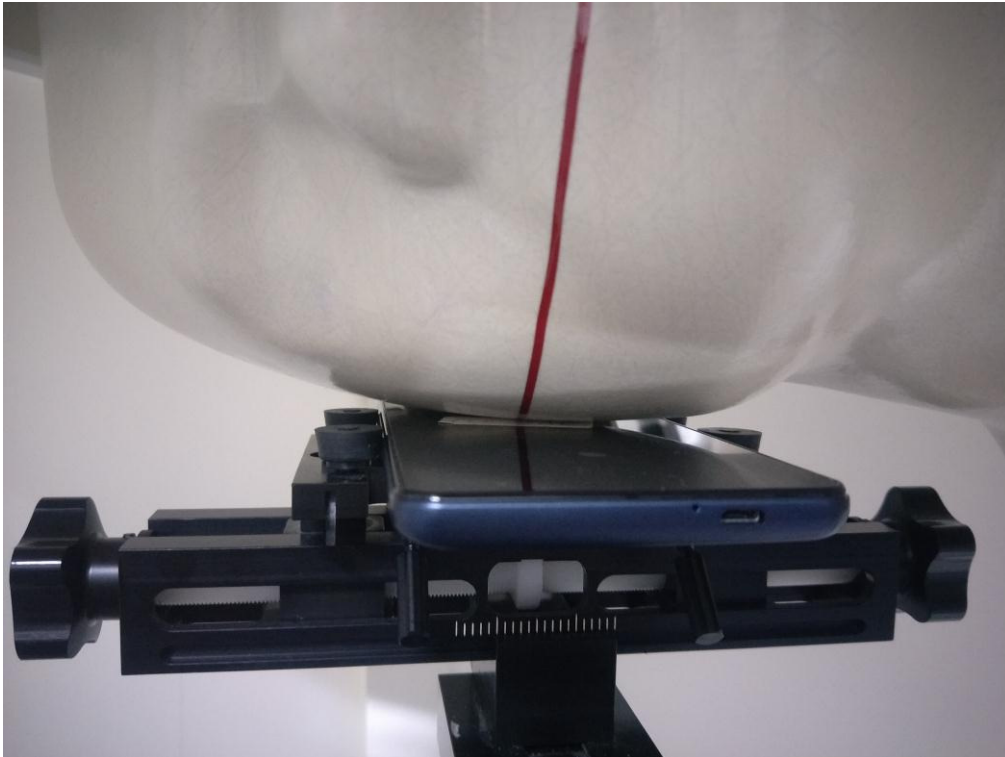

## SAR TEST SETUP PHOTOS

Right Head Cheek

Right Head Tilt (15°)

Left Head Cheek

Left Head Tilt (15°)

Back Side (10mm)

Front Side (10mm)

Left Edge (10mm)

Right Edge (10mm)

Top Edge (10mm)

Bottom Edge (10mm)