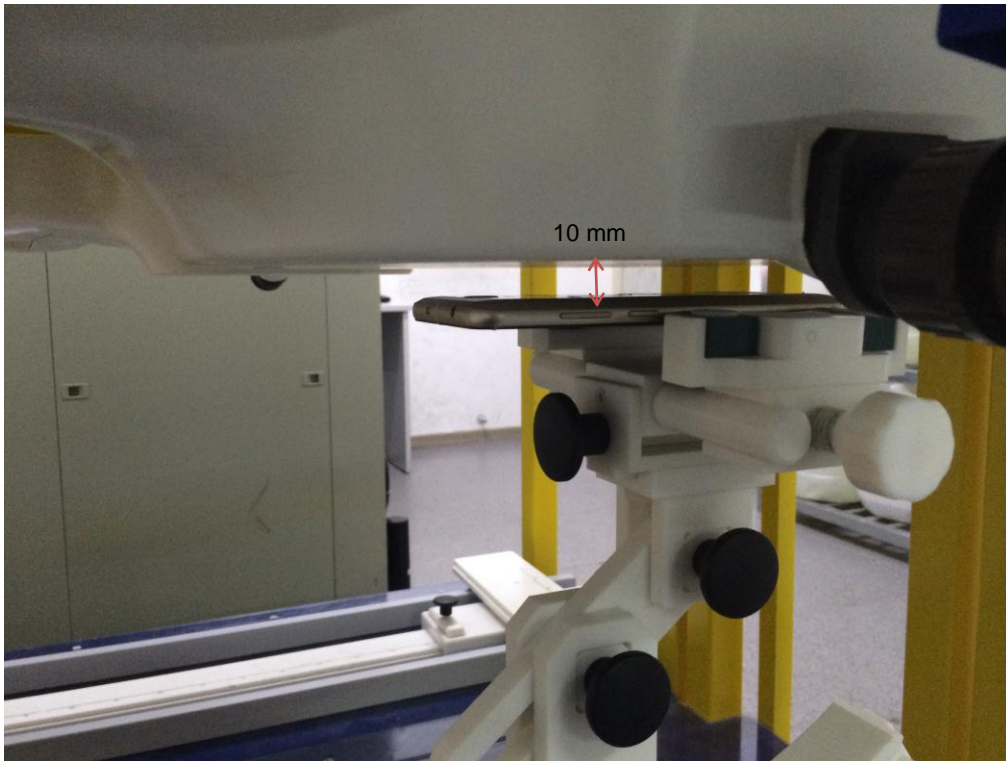

SAR TEST SETUP PHOTOS

Right Head Cheek

Right Head Tilt

Left Head Cheek

Left Head Tilt

Back Side (10mm)

Front Side (10mm)

Left Edge (10mm)

Right Edge (10mm)

Top Edge (10mm)

Bottom Edge (10mm)