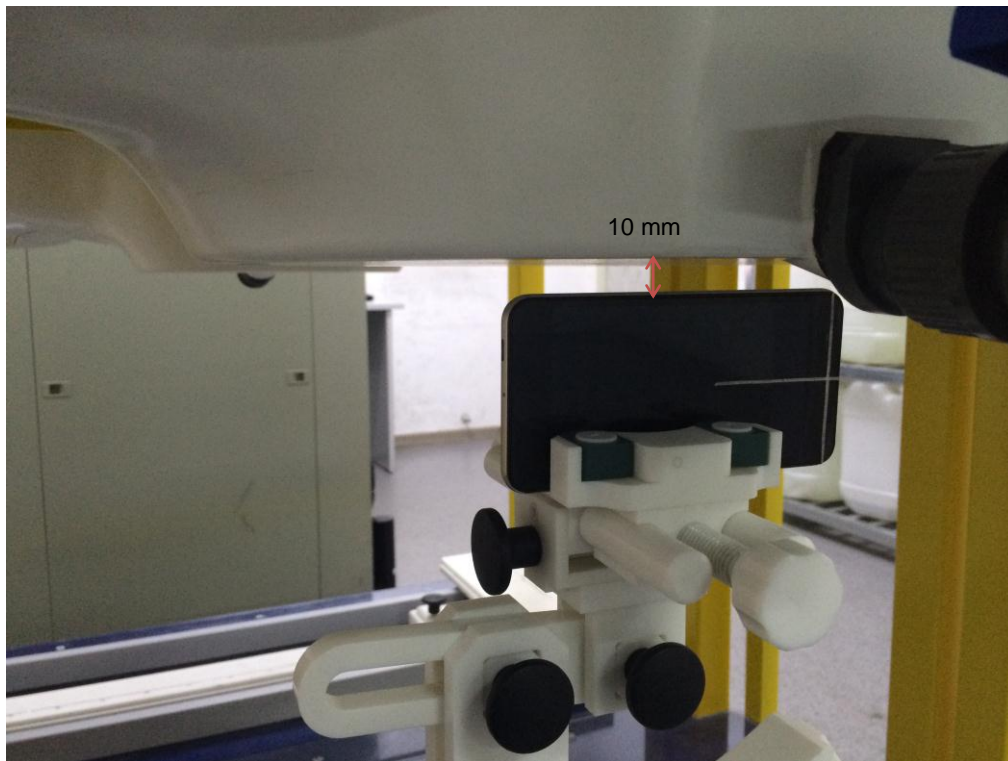

SAR TEST SETUP PHOTOS

Right Head Cheek

Right Head Tilt

Left Head Cheek

Left Head Tilt

Back Side (10mm)

Front Side (10mm)

Left Edge (10mm)

Right Edge (10mm)

Top Edge (10mm)

Bottom Edge (10mm)