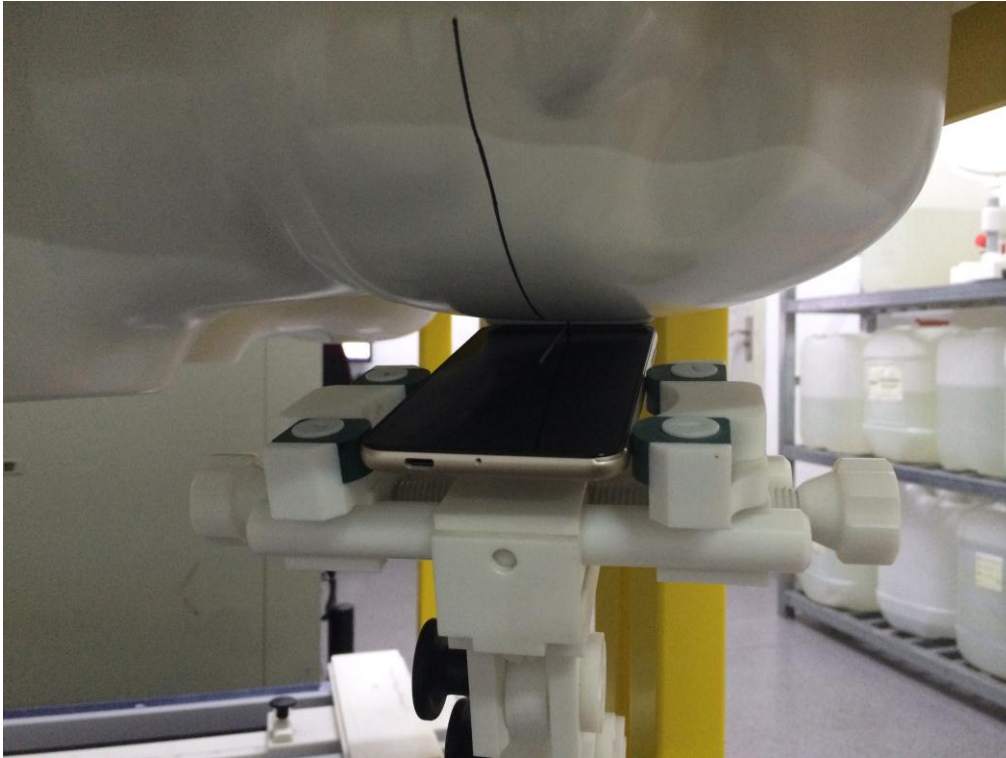

SAR TEST SETUP PHOTOS

Right Head Cheek

Right Head Tilt

Left Head Cheek

Left Head Tilt

Back Side (10mm)

Front Side (10mm)

Left Edge (10mm)

Right Edge (10mm)

Top Edge (10mm)

Bottom Edge (10mm)