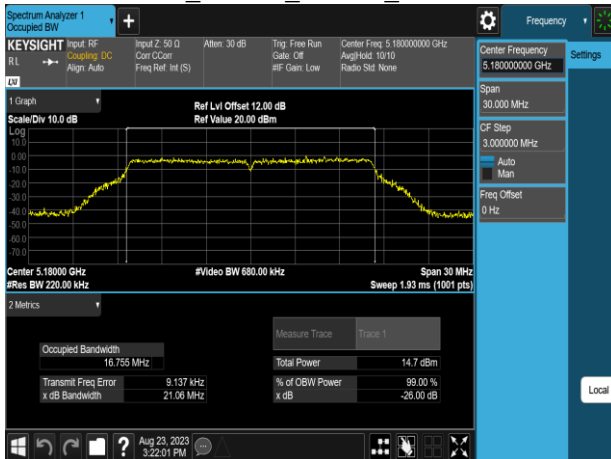

Test Data

802.11a_20MHz_Chain0_5180MHz