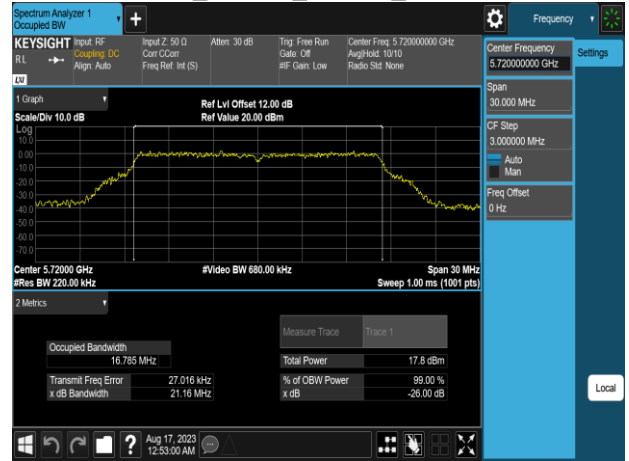

802.11n_20MHz_Chain0_5180MHz