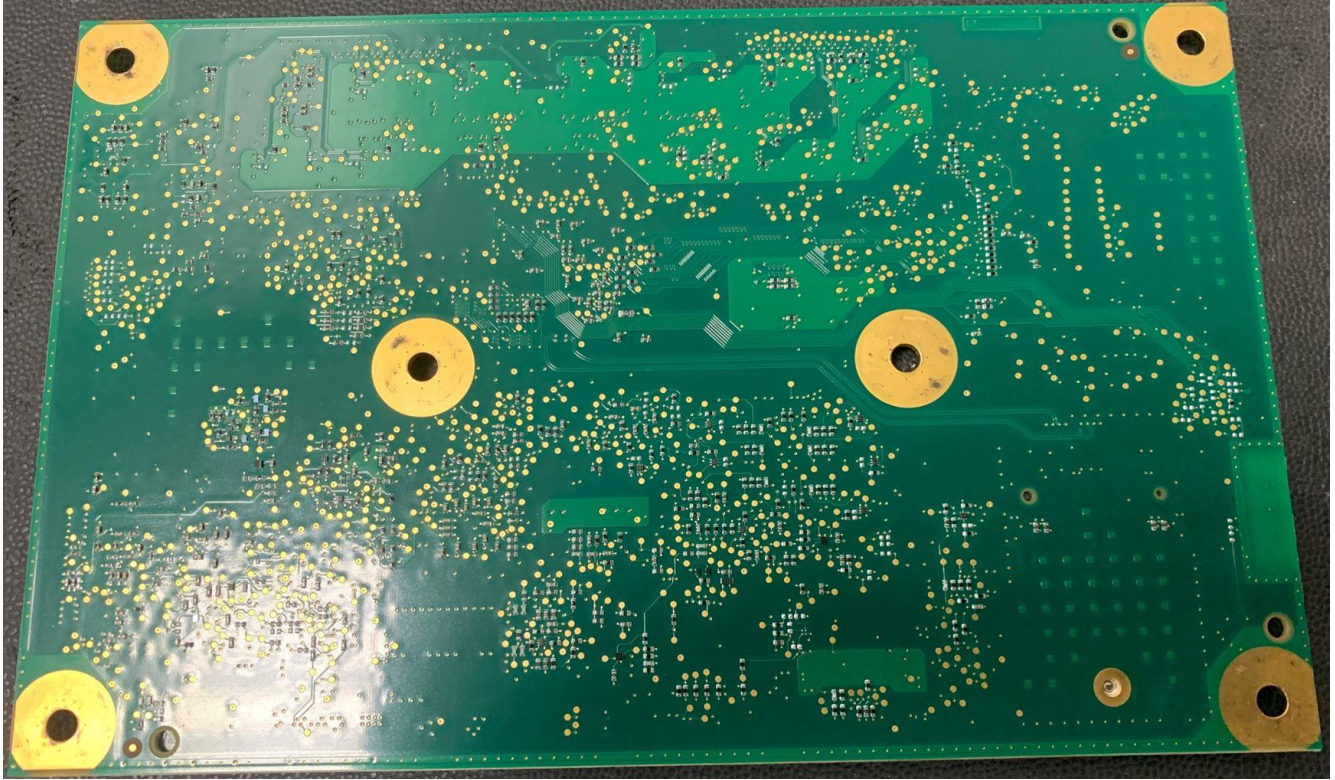

## INTERNAL PHOTOS OF EQUIPMENT PIXIUM 2430 EZ3

FCCID: VPQ-EZ3NFC

**LCIE SUD EST**  
Laboratoire de Moirans  
Z.I. Centr'Alp  
170, Rue de Chatagnon  
38430 MOIRANS - FRANCE

**LCIE**

**LCIE SUD EST**  
Laboratoire de Moirans  
Z.I. Centr'Alp  
170, Rue de Chatagnon  
38430 MOIRANS - FRANCE

**Module WIFI : VPQ-WNFB265AXIBT**

**For wifi, only 2x antenna  
Taoglas - FXP831.07.0100C**

L C I E

**LCIE SUD EST**  
Laboratoire de Moirans  
Z.I. Centr'Alp  
170, Rue de Chatagnon  
38430 MOIRANS - FRANCE

**RF Antenna**