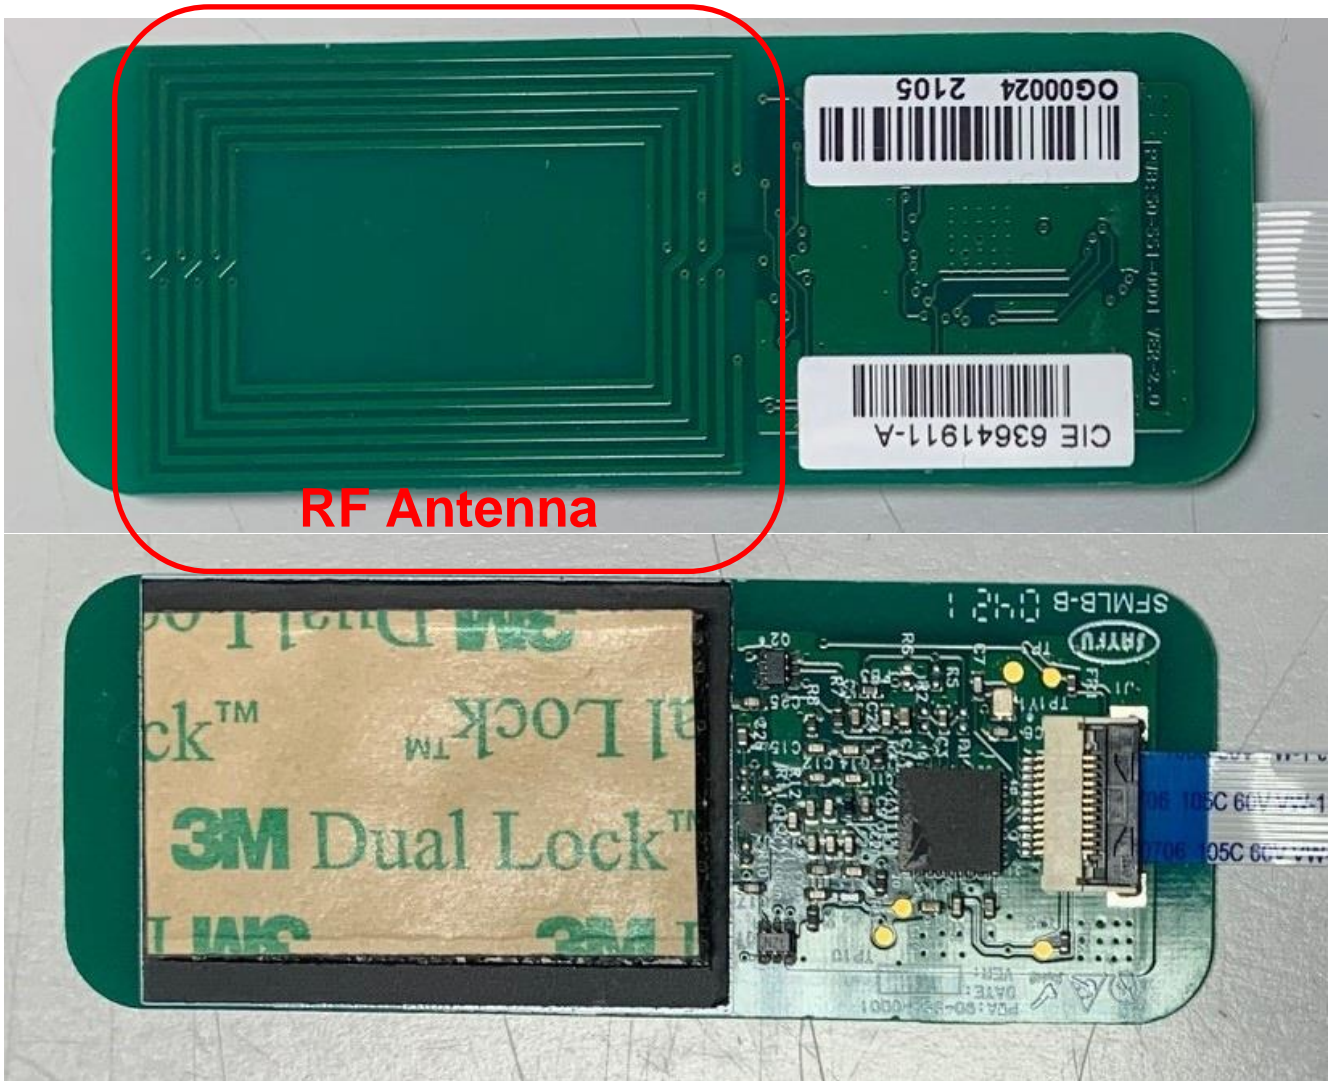

## INTERNAL PHOTOS OF EQUIPMENT PIXIUM 2430 EZ3

FCCID: VPQ-EZ3NFC

**LCIE SUD EST**  
Laboratoire de Moirans  
Z.I. Centr'Alp  
170, Rue de Chatagnon  
38430 MOIRANS - FRANCE

**LCIE**

**LCIE SUD EST**  
Laboratoire de Moirans  
Z.I. Centr'Alp  
170, Rue de Chatagnon  
38430 MOIRANS - FRANCE

**Module WIFI : VPQ-WNFB265AXIBT**

**For wifi, only 2x antenna  
Taoglas - FXP831.07.0100C**

L C I E

**LCIE SUD EST**  
Laboratoire de Moirans  
Z.I. Centr'Alp  
170, Rue de Chatagnon  
38430 MOIRANS - FRANCE

**RF Antenna**