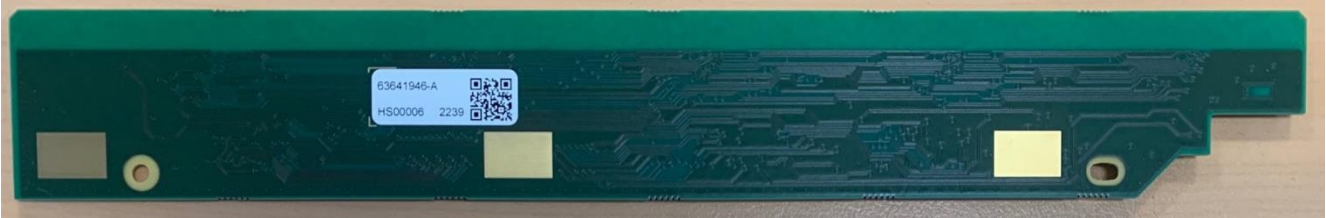

## INTERNAL PHOTOS OF EQUIPMENT PIXIUM 2430 EZ3

FCCID: VPQ-EZ3NFC

**LCIE SUD EST**  
Laboratoire de Moirans  
Z.I. Centr'Alp  
170, Rue de Chatagnon  
38430 MOIRANS - FRANCE

**LCIE**

**LCIE SUD EST**  
Laboratoire de Moirans  
Z.I. Centr'Alp  
170, Rue de Chatagnon  
38430 MOIRANS - FRANCE

**Module WIFI : VPQ-WNFB265AXIBT**

**For wifi, only 2x antenna  
Taoglas - FXP831.07.0100C**

L C I E

**LCIE SUD EST**  
Laboratoire de Moirans  
Z.I. Centr'Alp  
170, Rue de Chatagnon  
38430 MOIRANS - FRANCE