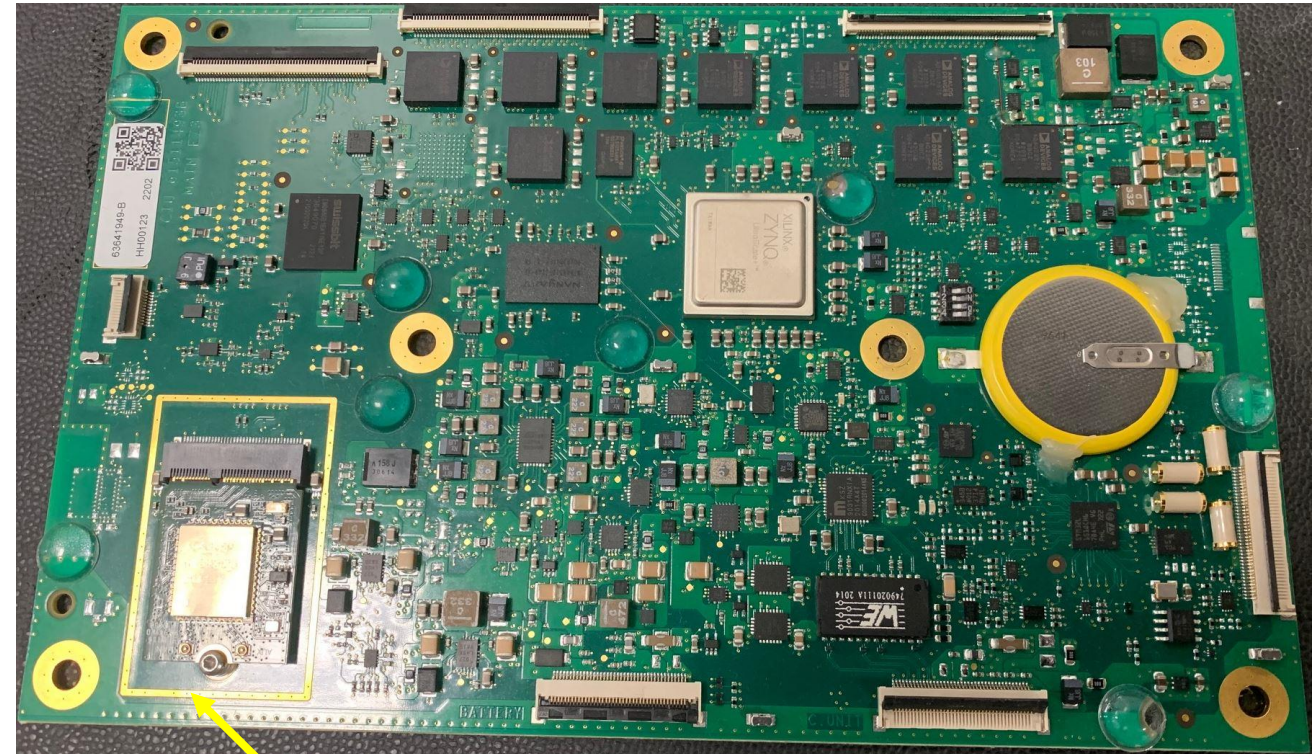

## INTERNAL PHOTOS OF EQUIPMENT PIXIUM 2430 EZ3

FCCID: VPQ-EZ3NFC

**LCIE SUD EST**  
Laboratoire de Moirans  
Z.I. Centr'Alp  
170, Rue de Chatagnon  
38430 MOIRANS - FRANCE

**LCIE**

**LCIE SUD EST**  
Laboratoire de Moirans  
Z.I. Centr'Alp  
170, Rue de Chatagnon  
38430 MOIRANS - FRANCE

**Module WIFI : VPQ-WNFB265AXIBT**

**For wifi, only 2x antenna  
Taoglas - FXP831.07.0100C**

L C I E

**LCIE SUD EST**  
Laboratoire de Moirans  
Z.I. Centr'Alp  
170, Rue de Chatagnon  
38430 MOIRANS - FRANCE