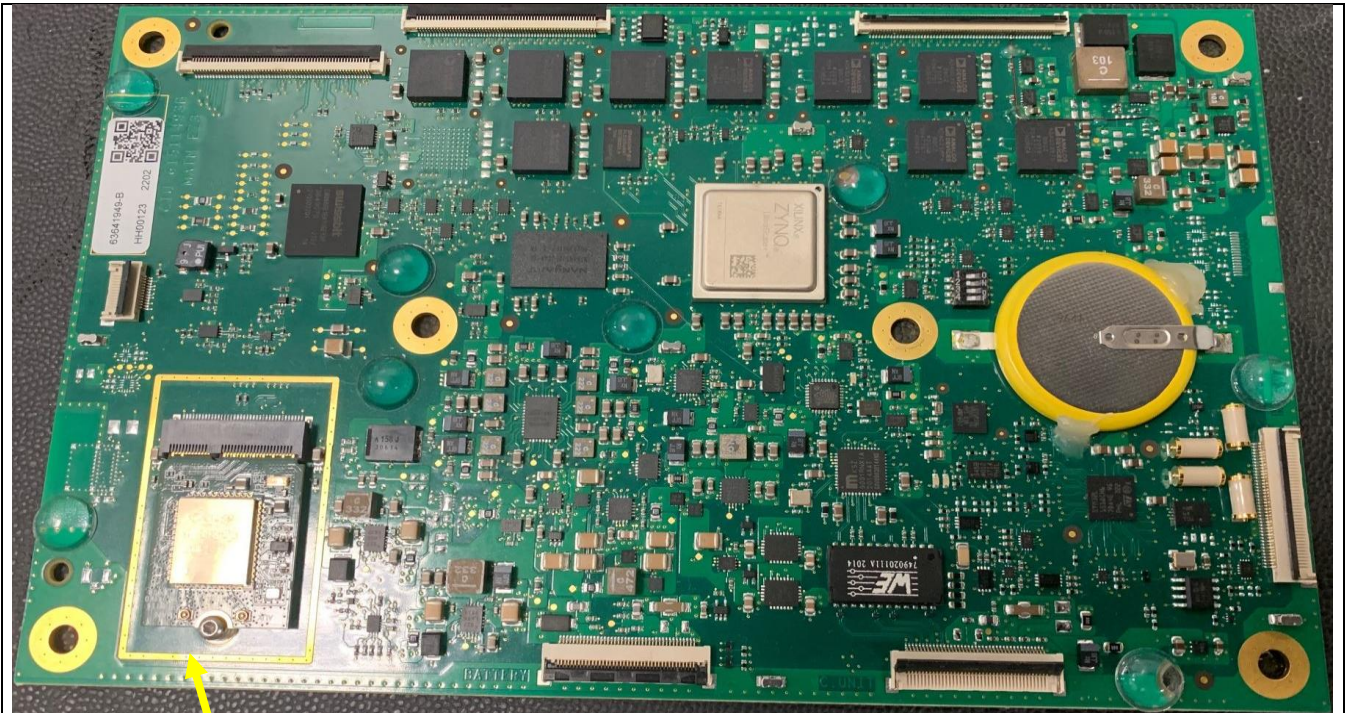

LCIE SUD EST
Laboratoire de Moirans
Z.I. Centr'Alp
170, Rue de Chatagnon
38430 MOIRANS - FRANCE

INTERNAL PHOTOS OF EQUIPMENT PIXIUM 3543 EZ3

FCCID: VPQ-EZ3NFC

LCIE SUD EST
Laboratoire de Moirans
Z.I. Centr'Alp
170, Rue de Chatagnon
38430 MOIRANS - FRANCE

LCIE

LCIE SUD EST
Laboratoire de Moirans
Z.I. Centr'Alp
170, Rue de Chatagnon
38430 MOIRANS - FRANCE

Module WIFI : VPQ-WNFB265AXIBT

**For wifi, only 2x antenna
Taoglas - FXP831.07.0100C**

L C I E

LCIE SUD EST
Laboratoire de Moirans
Z.I. Centr'Alp
170, Rue de Chatagnon
38430 MOIRANS - FRANCE