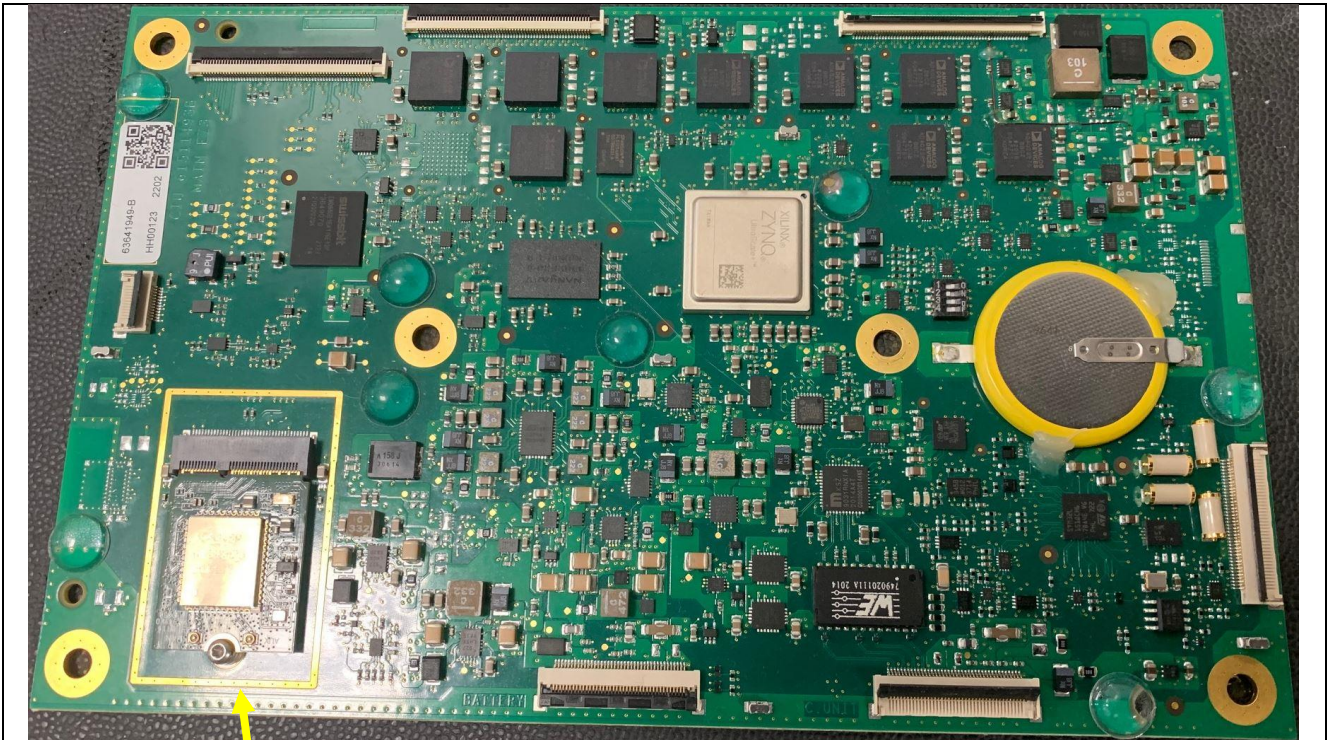

LCIE SUD EST
Laboratoire de Moirans
Z.I. Centr'Alp
170, Rue de Chatagnon
38430 MOIRANS - FRANCE

INTERNAL PHOTOS OF EQUIPMENT PIXIUM 4343 EZ3

FCCID: VPQ-EZ3NFC

LCIE SUD EST
Laboratoire de Moirans
Z.I. Centr'Alp
170, Rue de Chatagnon
38430 MOIRANS - FRANCE

Module WIFI : VPQ-WNFB265AXIBT

**For wifi, only 2x antenna
Taoglas - FXP831.07.0100C**

LCIE

LCIE SUD EST
Laboratoire de Moirans
Z.I. Centr'Alp
170, Rue de Chatagnon
38430 MOIRANS - FRANCE