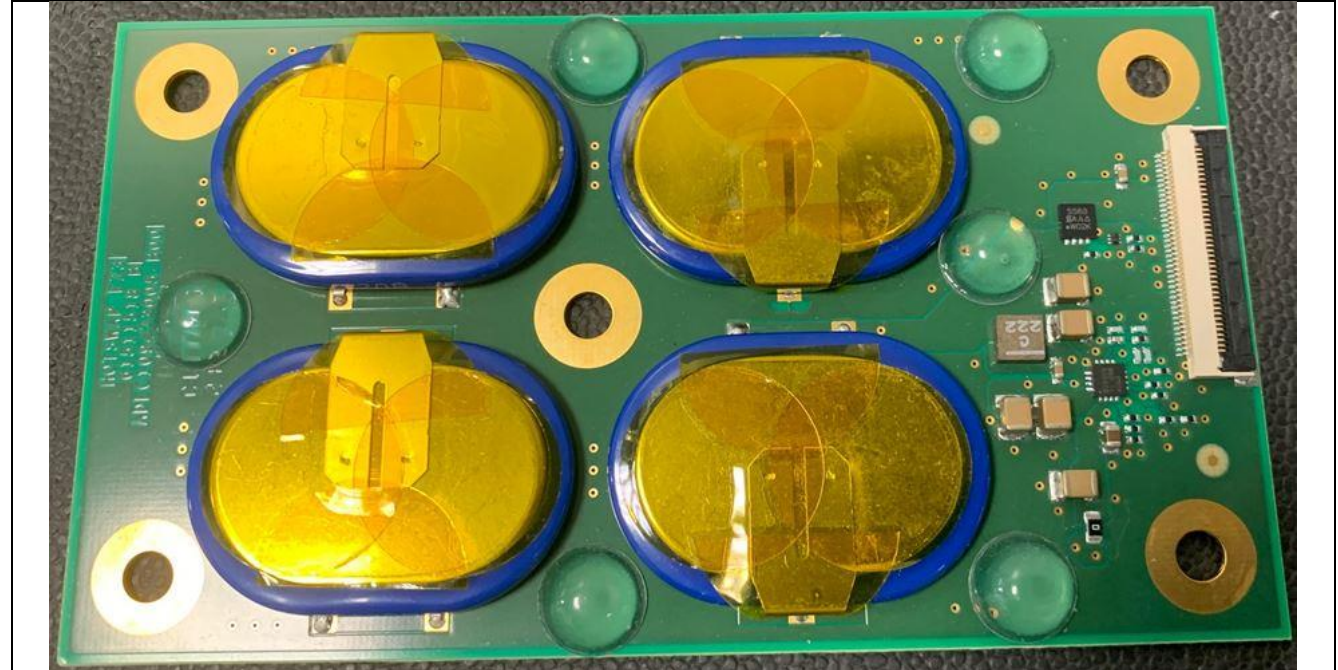

LCIE SUD EST
Laboratoire de Moirans
Z.I. Centr'Alp
170, Rue de Chatagnon
38430 MOIRANS - FRANCE

INTERNAL PHOTOS OF EQUIPMENT PIXIUM 4343 EZ3

FCCID: VPQ-EZ3NFC

LCIE SUD EST
Laboratoire de Moirans
Z.I. Centr'Alp
170, Rue de Chatagnon
38430 MOIRANS - FRANCE

Module WIFI : VPQ-WNFB265AXIBT

**For wifi, only 2x antenna
Taoglas - FXP831.07.0100C**

LCIE

LCIE SUD EST
Laboratoire de Moirans
Z.I. Centr'Alp
170, Rue de Chatagnon
38430 MOIRANS - FRANCE