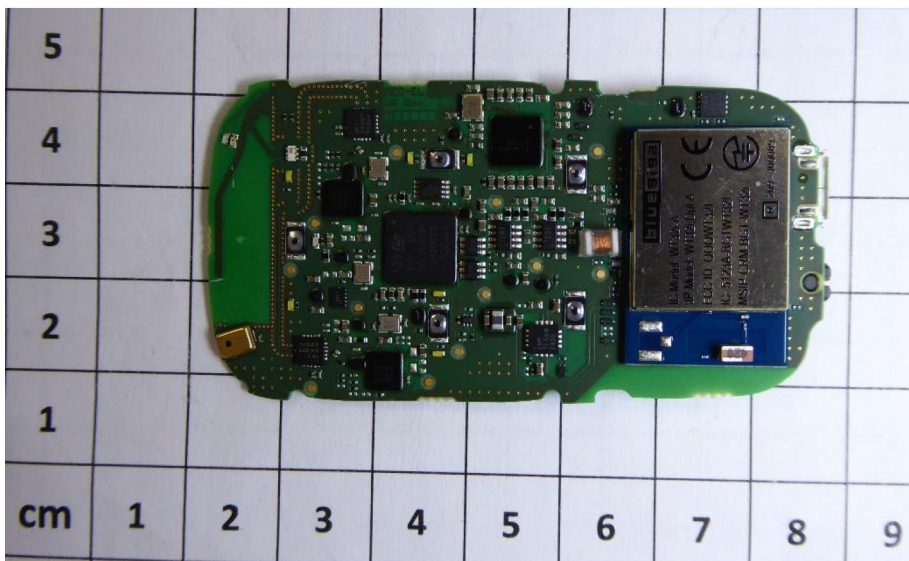

Internal views:

Antenna and RF section

PCB Antenna

RF Transceiver

RF Frontend

bluebird
IC Model: WT32-A
JP Model: WT32i Opt A
FCC ID: Q0QWT32i
IC: 5123A-BGTWT32i
MSIP-CRM-BGT-WT32i
R 208-J00089