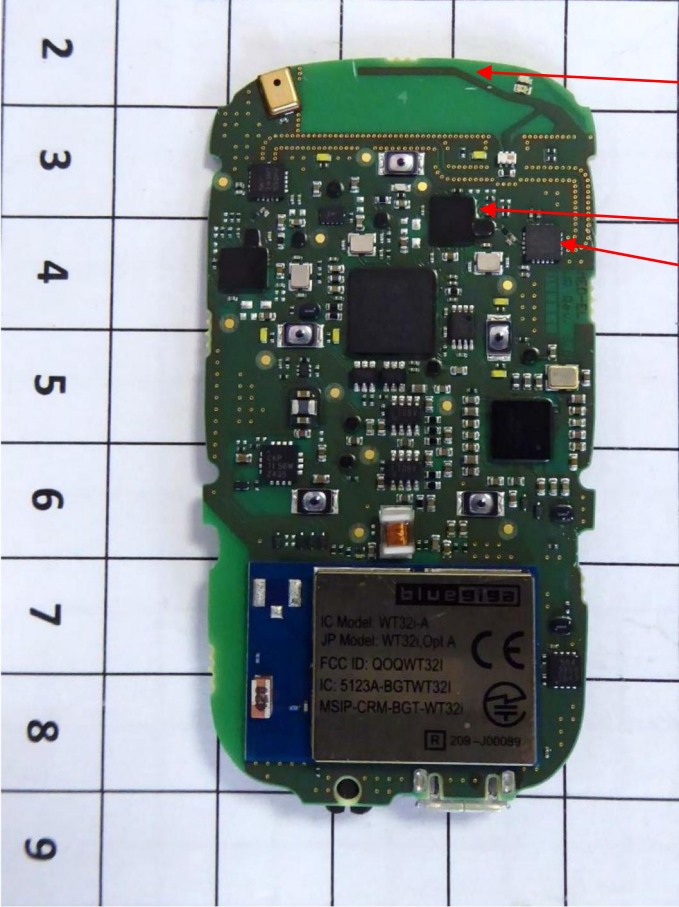

Internal views:

Antenna and RF section

PCB Antenna

RF Transceiver

RF Frontend

bluebird
IC Model: WT32-A
JP Model: WT32i Opt A
FCC ID: Q0QWT32i
IC: 5123A-BGTWT32i
MSIP-CRM-BGT-WT32i
R 208-J00089