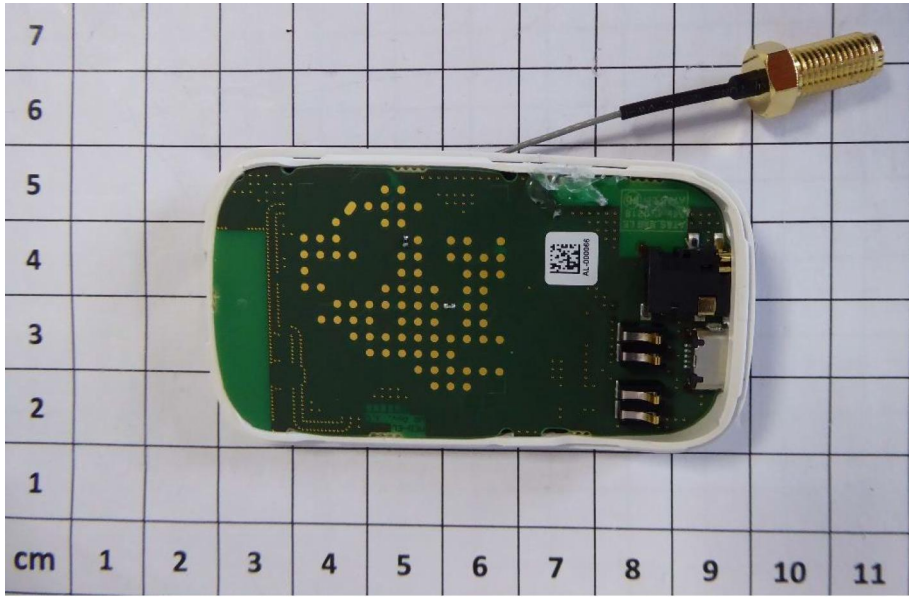

Internal views:

Antenna and RF section

PCB Antenna

RF Transceiver

RF Frontend

bluebird
IC Model: WT32-A
JP Model: WT32i Opt A
FCC ID: Q0QWT32i
IC: 5123A-BGTWT32i
MSIP-CRM-BGT-WT32i
R 208-J00089