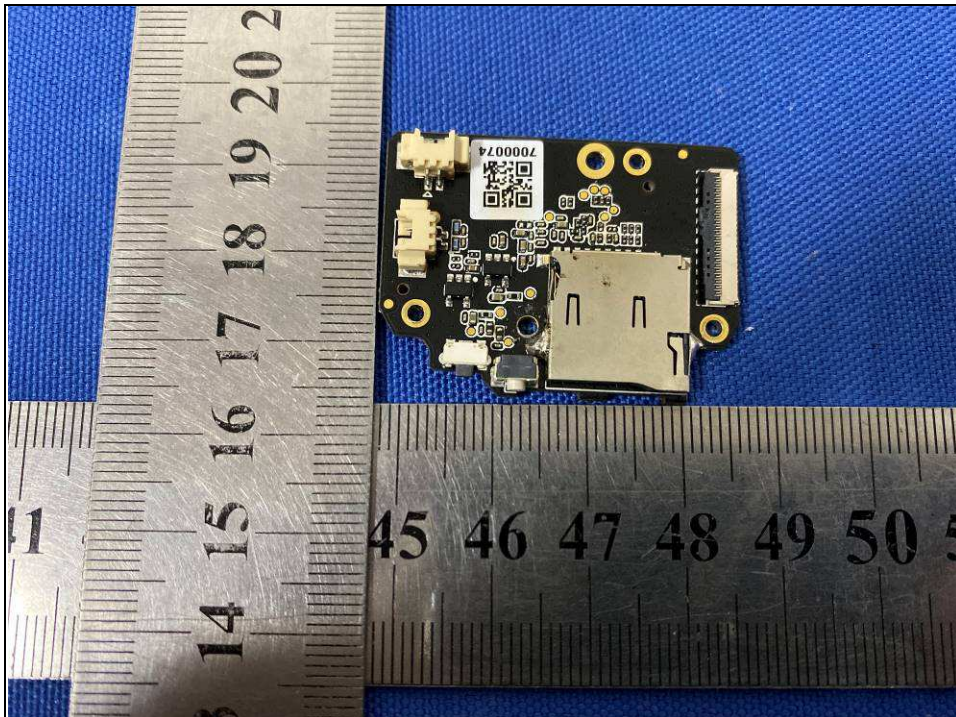

**BUREAU
VERITAS**

Reference No.: 2109WDG0258

PHOTOGRAPHS OF THE EUT

**BUREAU
VERITAS**

Reference No.: 2109WDG0258

**BUREAU
VERITAS**

Reference No.: 2109WDG0258

**BUREAU
VERITAS**

Reference No.: 2109WDG0258

**BUREAU
VERITAS**

Reference No.: 2109WDG0258

**BUREAU
VERITAS**

Reference No.: 2109WDG0258