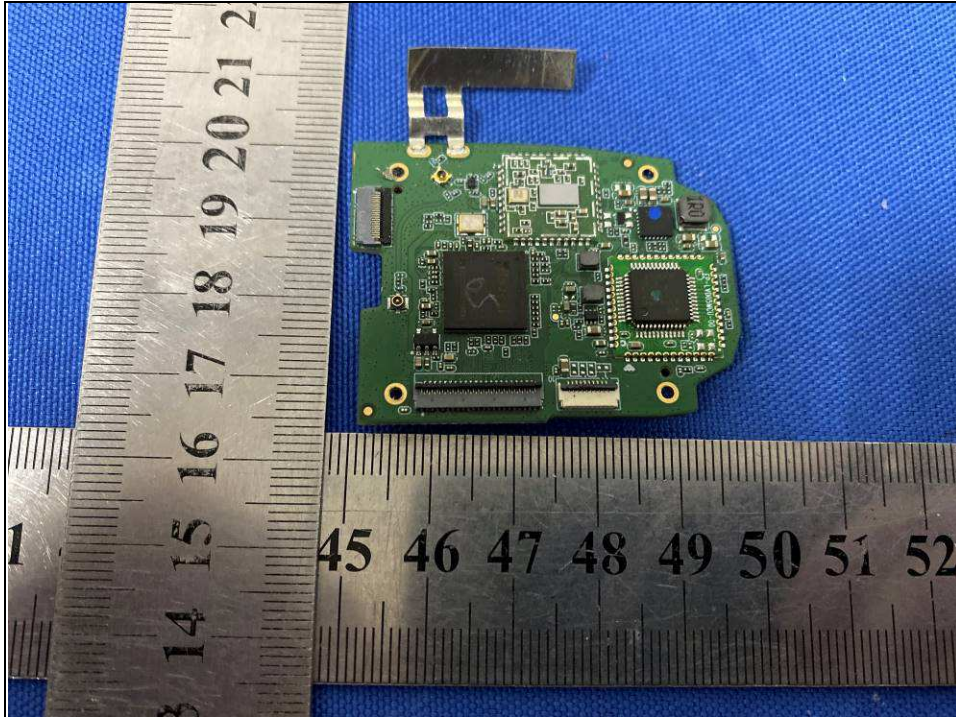

**BUREAU
VERITAS**

Reference No.: 2109WDG0258

PHOTOGRAPHS OF THE EUT

**BUREAU
VERITAS**

Reference No.: 2109WDG0258

**BUREAU
VERITAS**

Reference No.: 2109WDG0258

**BUREAU
VERITAS**

Reference No.: 2109WDG0258

**BUREAU
VERITAS**

Reference No.: 2109WDG0258

**BUREAU
VERITAS**

Reference No.: 2109WDG0258