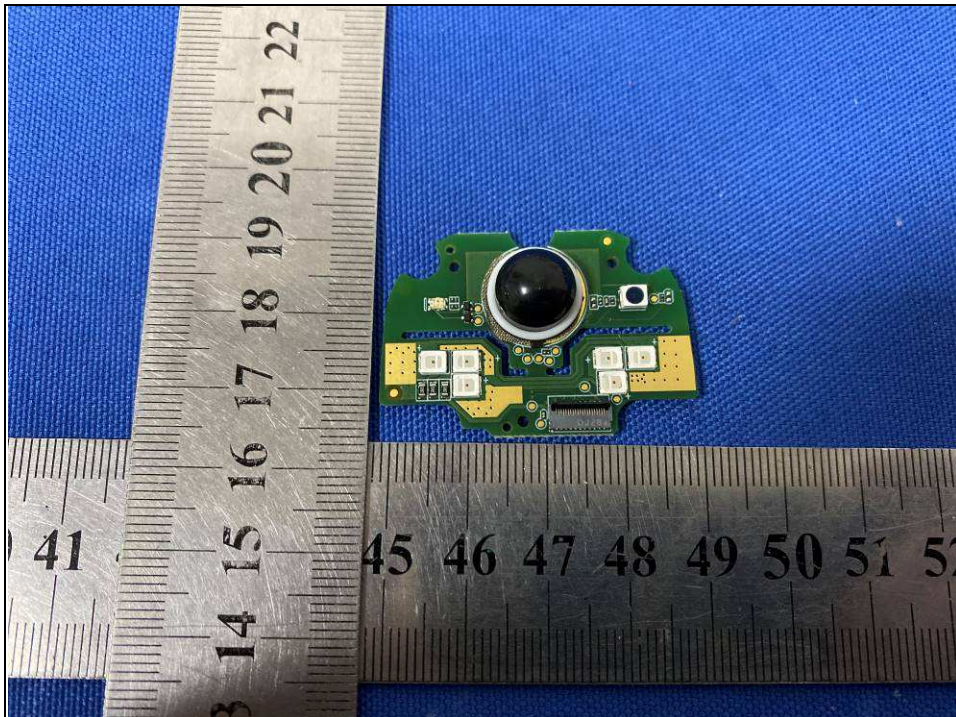

**BUREAU
VERITAS**

Reference No.: 2109WDG0258

PHOTOGRAPHS OF THE EUT

**BUREAU
VERITAS**

Reference No.: 2109WDG0258

**BUREAU
VERITAS**

Reference No.: 2109WDG0258

**BUREAU
VERITAS**

Reference No.: 2109WDG0258

**BUREAU
VERITAS**

Reference No.: 2109WDG0258

**BUREAU
VERITAS**

Reference No.: 2109WDG0258