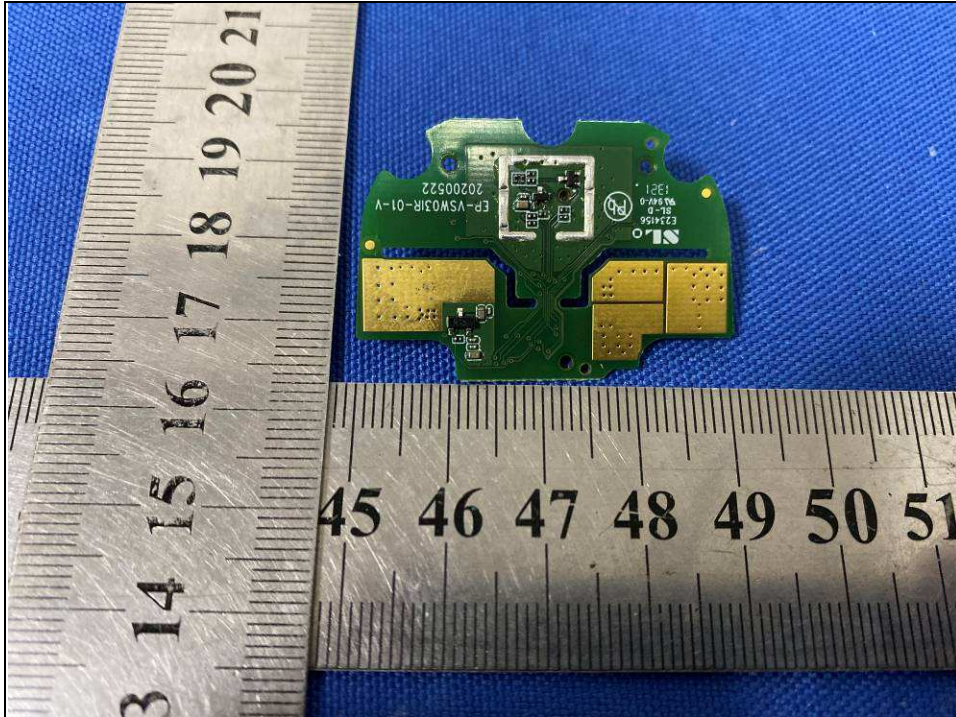

**BUREAU
VERITAS**

Reference No.: 2109WDG0258

PHOTOGRAPHS OF THE EUT

**BUREAU
VERITAS**

Reference No.: 2109WDG0258

**BUREAU
VERITAS**

Reference No.: 2109WDG0258

**BUREAU
VERITAS**

Reference No.: 2109WDG0258

**BUREAU
VERITAS**

Reference No.: 2109WDG0258

**BUREAU
VERITAS**

Reference No.: 2109WDG0258