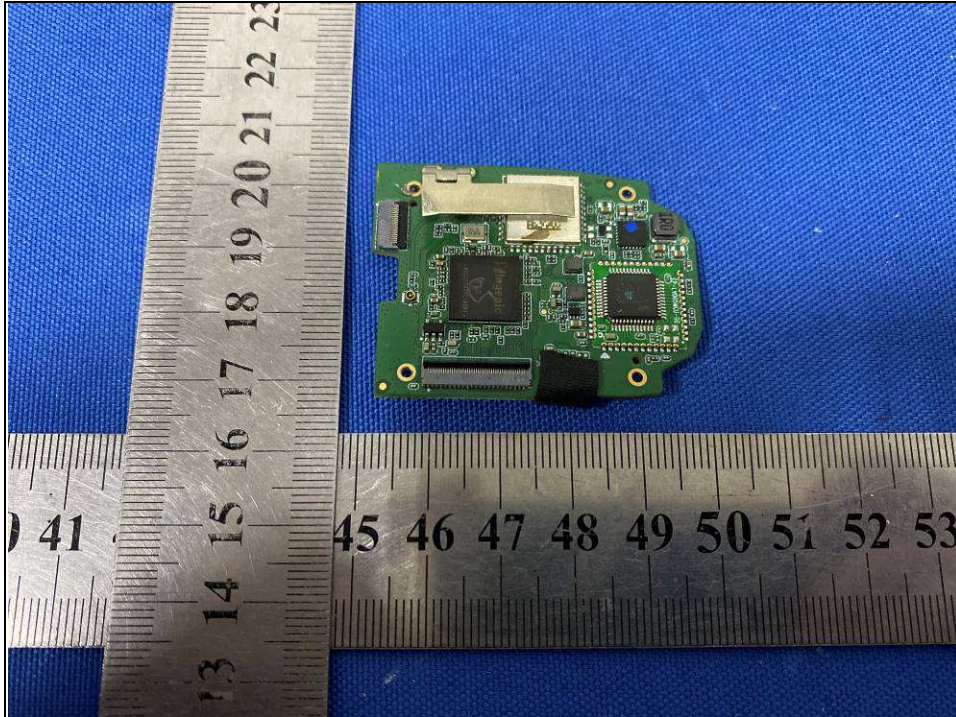

**BUREAU
VERITAS**

Reference No.: 2109WDG0258

PHOTOGRAPHS OF THE EUT

**BUREAU
VERITAS**

Reference No.: 2109WDG0258

**BUREAU
VERITAS**

Reference No.: 2109WDG0258

**BUREAU
VERITAS**

Reference No.: 2109WDG0258

**BUREAU
VERITAS**

Reference No.: 2109WDG0258

**BUREAU
VERITAS**

Reference No.: 2109WDG0258