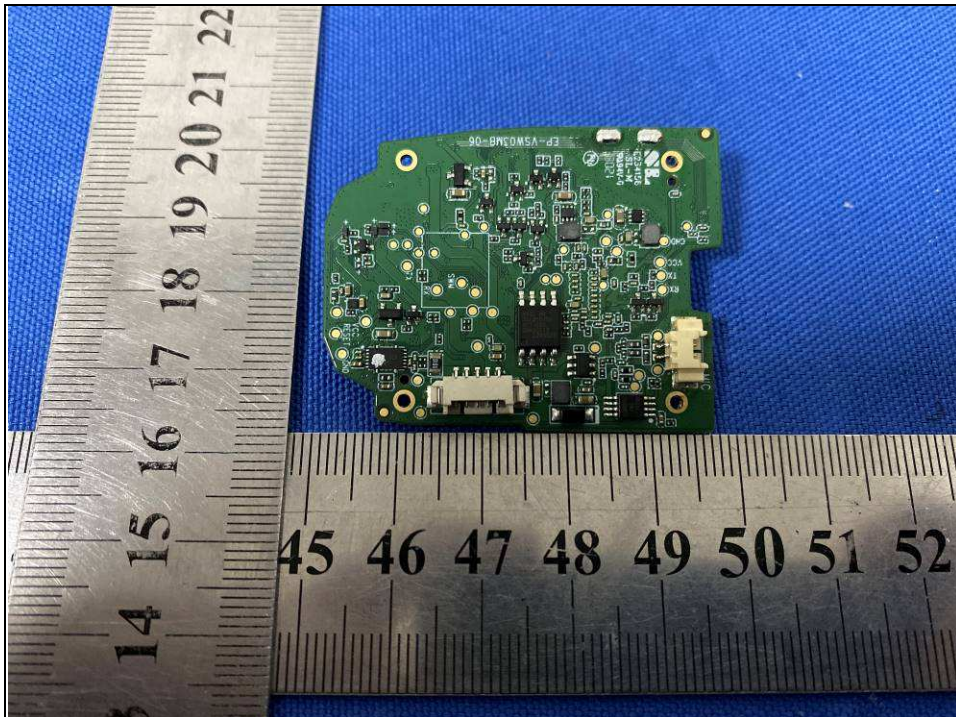

**BUREAU
VERITAS**

Reference No.: 2109WDG0258

PHOTOGRAPHS OF THE EUT

**BUREAU
VERITAS**

Reference No.: 2109WDG0258

**BUREAU
VERITAS**

Reference No.: 2109WDG0258

**BUREAU
VERITAS**

Reference No.: 2109WDG0258

**BUREAU
VERITAS**

Reference No.: 2109WDG0258

**BUREAU
VERITAS**

Reference No.: 2109WDG0258