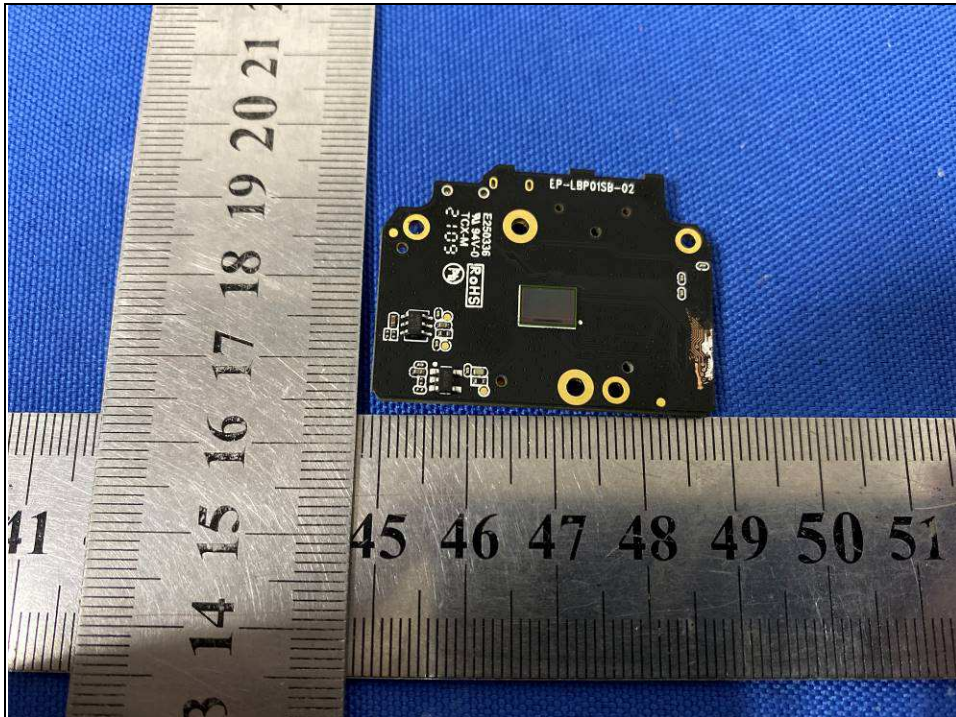

**BUREAU
VERITAS**

Reference No.: 2109WDG0258

PHOTOGRAPHS OF THE EUT

**BUREAU
VERITAS**

Reference No.: 2109WDG0258

**BUREAU
VERITAS**

Reference No.: 2109WDG0258

**BUREAU
VERITAS**

Reference No.: 2109WDG0258

**BUREAU
VERITAS**

Reference No.: 2109WDG0258

**BUREAU
VERITAS**

Reference No.: 2109WDG0258